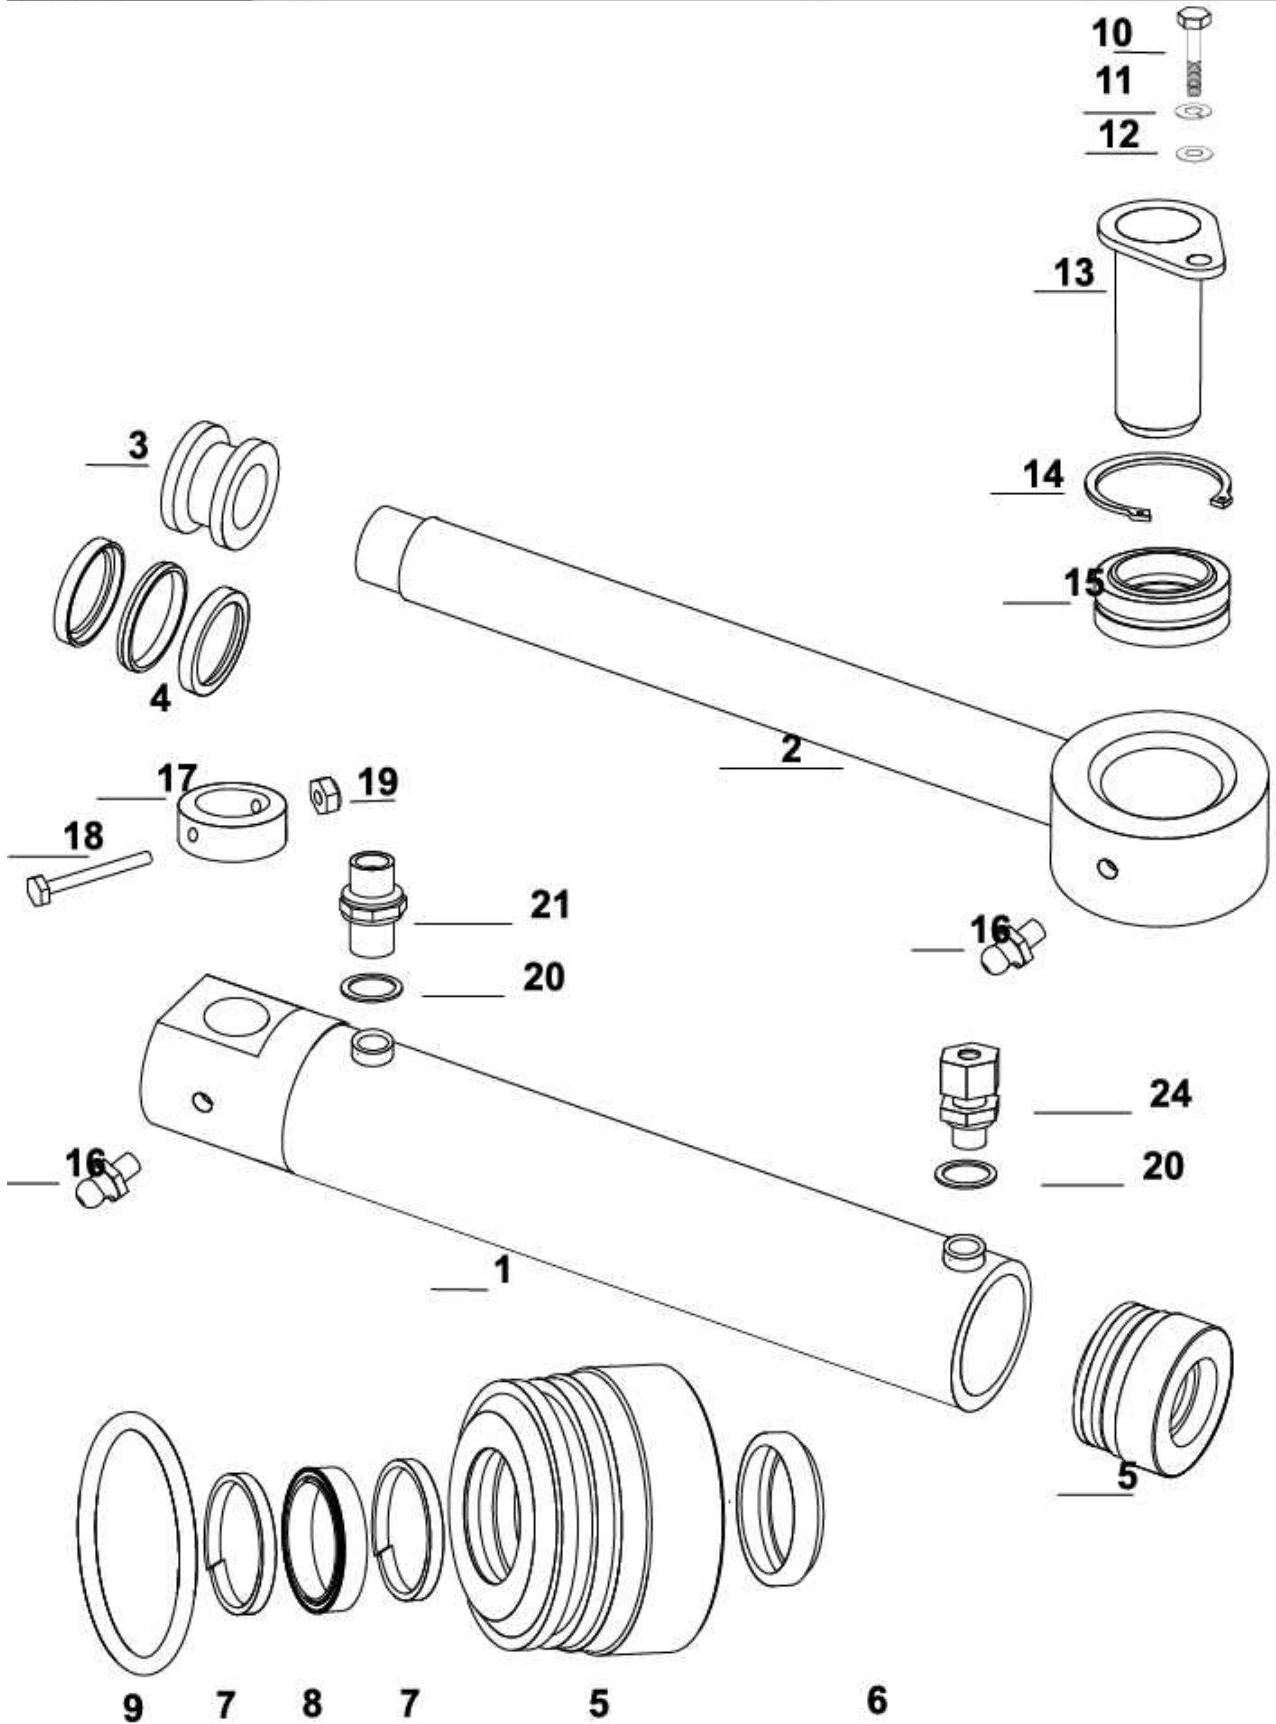

Reservedelskatalog

DUUN

DUUN Traktorskjær HTS 244/275/305

Gruppe 123-5-1
Side 6

Hydraulikkdeler bomssylinder

Utgave:
01.01.

Reservedelskatalog

DUUN

DUUN Traktorskjær HTS 244/275/305

Gruppe 123-5-1
Side 7

Hydraulikkdeler bomsyylinder

Utgave:
01.01.

Pos.nr	Antall	Betegnelse	Delenr	Anmerkning
1	1	Sylinderrør (bom)	1235137	
2	1	Stempelstang (bom)	1235152	
3	1	Stempel	1235153	
4	1	Kompakttetning SIMKO 320 80-66-16-32	2234360	
5	1	Pakkboks.	1233197	
6	1	Avstryker AUAS 40-50-7-10.	2232833	
7	2	Føringsbånd	1235153	
8	1	Kompakttetning KL310 40-48-8-9	2232137	
9	1	O-ring Ø72-5.	2233070	
10	1	Sekskt.skrue M10x20 8.8 el.fors.	2422295	
11	1	Fjærskive M10 el.fors..	2534060	
12	1	Underlagsskive M10 el.fors.	2531060	
13	1	Bolt for bomsyylinder	1235144	
14	1	Segerring	2553262	
15	1	Sfærisk lager GE 40 ES	2954140	
16	2	Smørenippel	2478410	
17	1	Låsehylse	1235163	
18	1	Skrue sekskant M12x75 el.fors..	2422362	
19	1	Lockingmutter M12	2483611	
20	2	Hydraulikkpakning 3/8" BSP	2957890	
21	1	Ansatsnippel R3/8"-3/8"	2957760	
22	1	Hydraulikkslange	2958113	
23	1	Hydraulikkslange	2958112	
24	1	Ansatsnippel R3/8" 12mm..	2957749	
25	2	Hurtigkobling 1/2" ISO	2957860	
26	2	Hydraulikkpakning 1/2" BSP	2957861	
	1	Komplett bomsyylinder uten slanger	1235154	
	1	Komplett bomreguleringssett	1235115