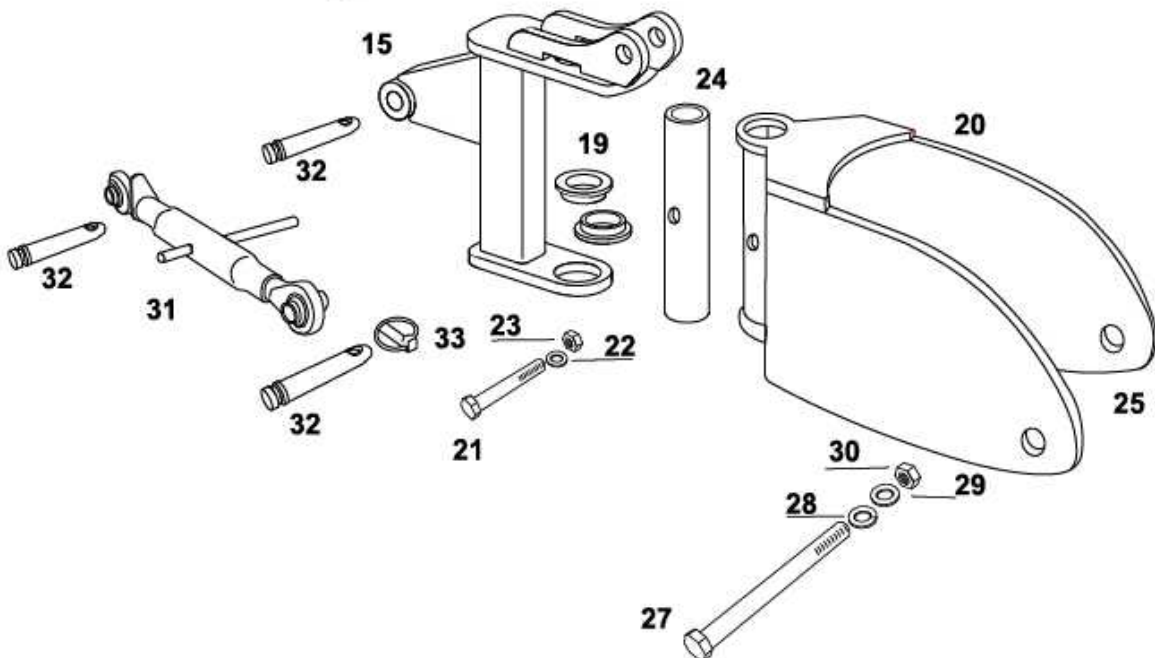

Reservedelskatalog

DUUN

DUUN Traktorskjær HTS 244/275/305

Gruppe 123-5-1
Side 4

Skjærplate og støttehjul

Utgave:
01.01.

Kileboltsett

Reservedelskatalog