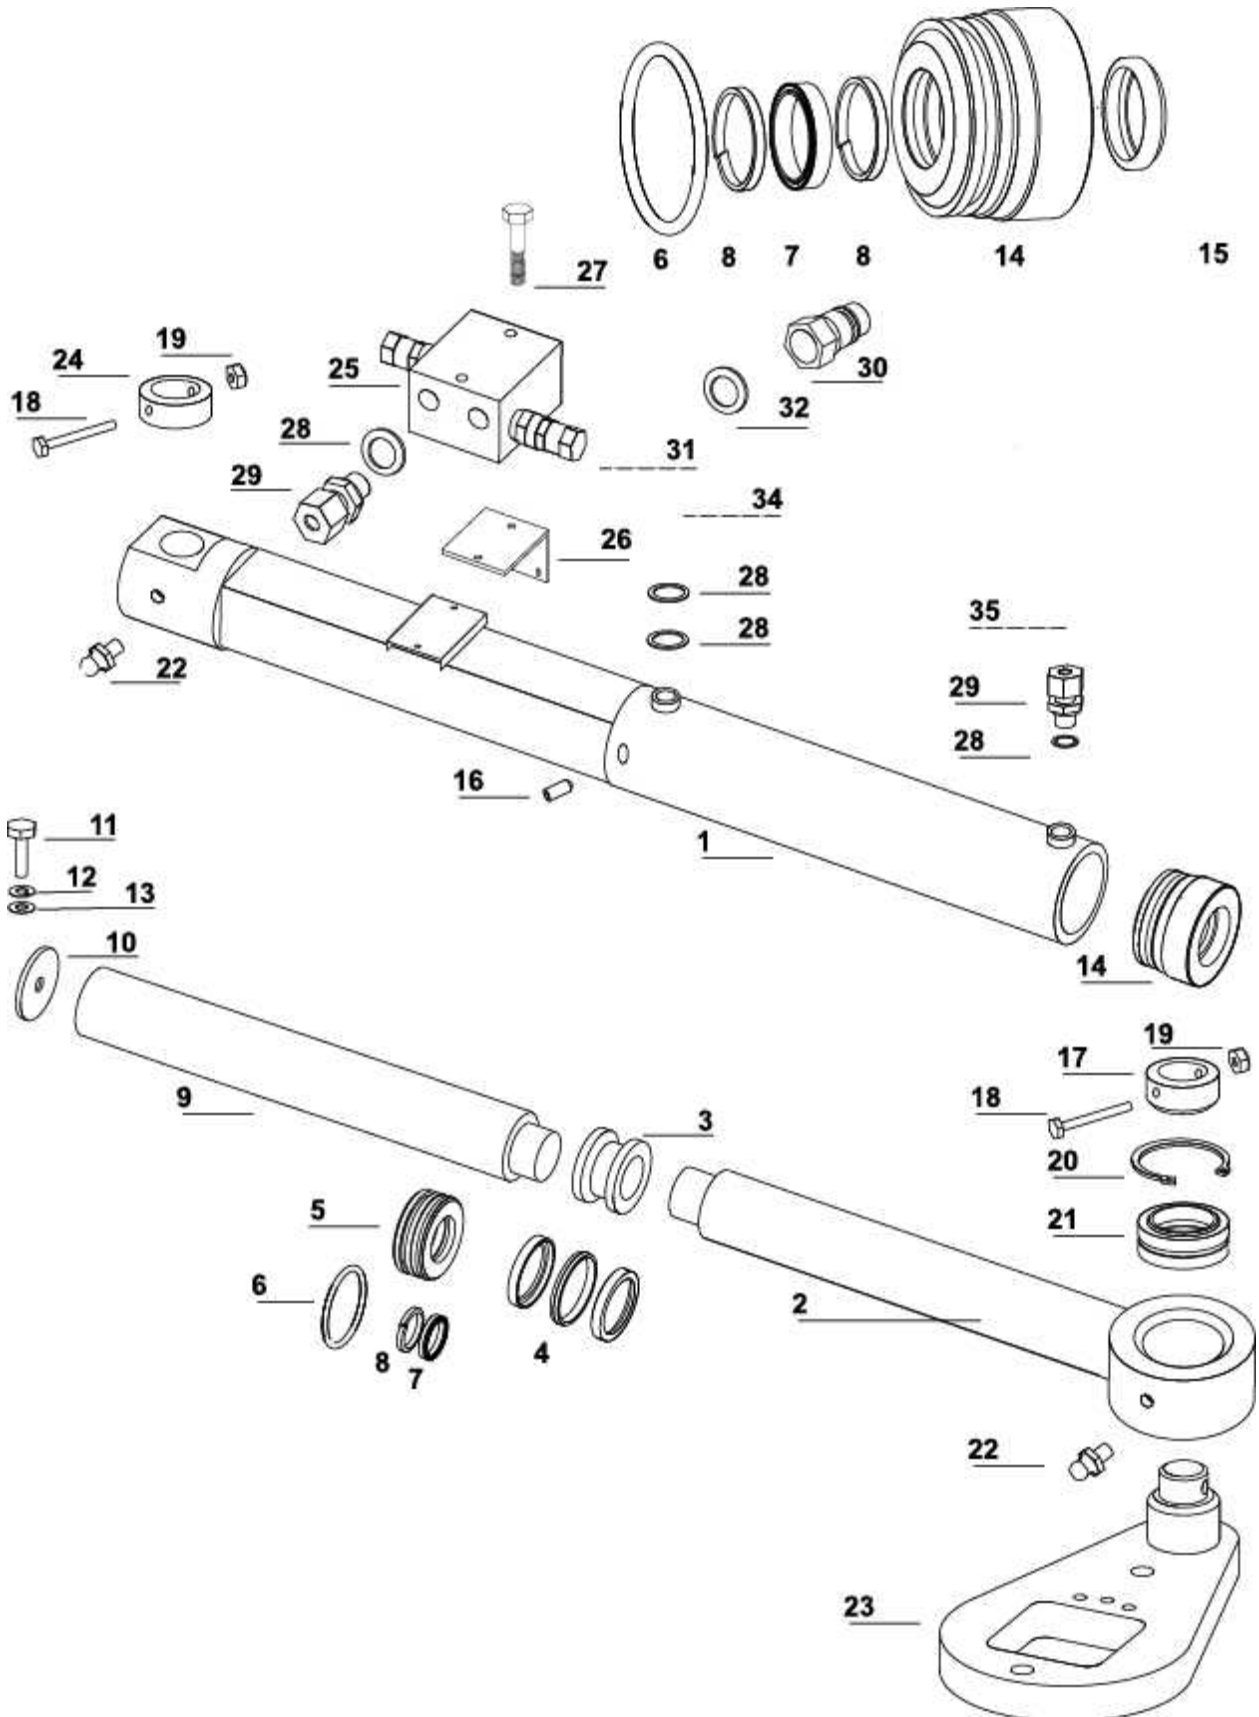

Reservedelskatalog

DUUN

DUUN Traktorskjær HTS 244/275/305

Gruppe 123-5-1
Side 8

Hydraulikkdeler rotasjonssylinder

Utgave:
01.01.

Pos.nr	Antall	Betegnelse	Delenr	Anmerkning
1	1	Sylinderrør (rotasjon 360 gr.)	1235136	
	1	Sylinderrør (rotasjon 286 gr.)(Ø80-432)	1235176	
2	1	Stempelstang (rotasjon)	1235146	
3	1	Stempel	1235149	
4	1	Kompakttetning SIMKO 320 90-76-16-32	2234380	
5	1	Bakre pakkboks.	1235150	
6	2	O-Ring Ø82-5.	2233082	
7	2	Kompakttetning KL310 50-60-7	2232140	
8	1	Føringsbånd	1235156	
9	1	Stempelstang Ø90-430 (rotasjon).	1235147	
10	1	Plate for stempelstangende.	1235151	
11	1	Skrue sekskant M8x20 el.fors...	2422244	
12	1	Fjærskive M8 el.fors..	2534047	
13	1	Underlagsskive M8 el.fors.	2531047	
14	1	Pakkboks	1235148	
15	1	Avstryker AS 50-60-7-10	2232835	
16	2	Unbrako M6x8 settskrue	2473195	
17	1	Låsehylse	1235131	
18	1	Skrue sekskant M12x75 el.fors..	2422362	
19	1	Lockingmutter M12	2483611	
20	1	Segerring	2553262	
21	1	Sfærisk lager GE 40 ES	2954140	
22	1	Smørenippel	2478410	
23	1	Rotasjonsarm 360 grader	1235139	F.o.m. s.nr.0100
	1	Rotasjonsarm 360 grader..	1235190	F.o.m. s.nr.01099
	1	Rotasjonsarm 286 grader	1235174	
	1	Rotasjonsarm 286 grader	1235191	F.o.m. s.nr.01099
24	1	Låsehylse...	1235163	
25	1	Ventilhus m/sjokkventiler kpl.	2955337	T.o.m. s.nr 99040
26	1	Overgangsplate ventilhus ny type.	1235172	
27	2	Skrue sekskant M6x65 el.fors.	2422221	
28	7	Hydraulikpakning 3/8" BSP	2957890	
29	5	Ansatsnippel R3/8 12mm	2957749	
30	2	Hurtigkobling 1/2" ISO	2957860	
31	2	Hydraulikkslange R2T L1800.	2958113	
32	2	Hydraulikpakning 1/2" BSP	2957861	
34	1	Hydraulikkslange R2T L-225	2958102	
35	1	Hydraulikkslange R2T L750.	2958111	
		Komplett rotasjonssylinder 360 gr. Uten slanger og ventilhus	1235135	
		Komplett rotasjonssylinder 286 gr. Uten slanger og ventilhus	1235175	