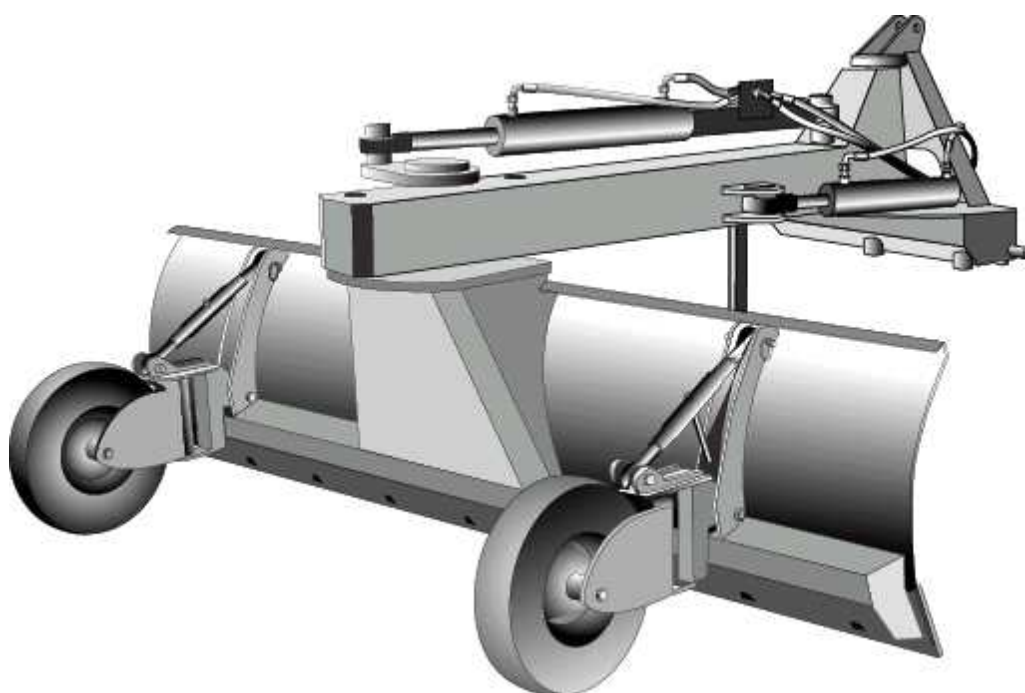

Serienummer: f.o.m. 01001 | t.o.m. 01098

Side 2-3
Trekkbom og
trepunkt feste

Side 4-5
Skjærplate og
støttehjul

Side 6-11
Hydraulikkdeler

Reservevedelskatalog

DUUN

DUUN Traktorskjær HTS 244/275/305

Gruppe 123-5-1
Side 2