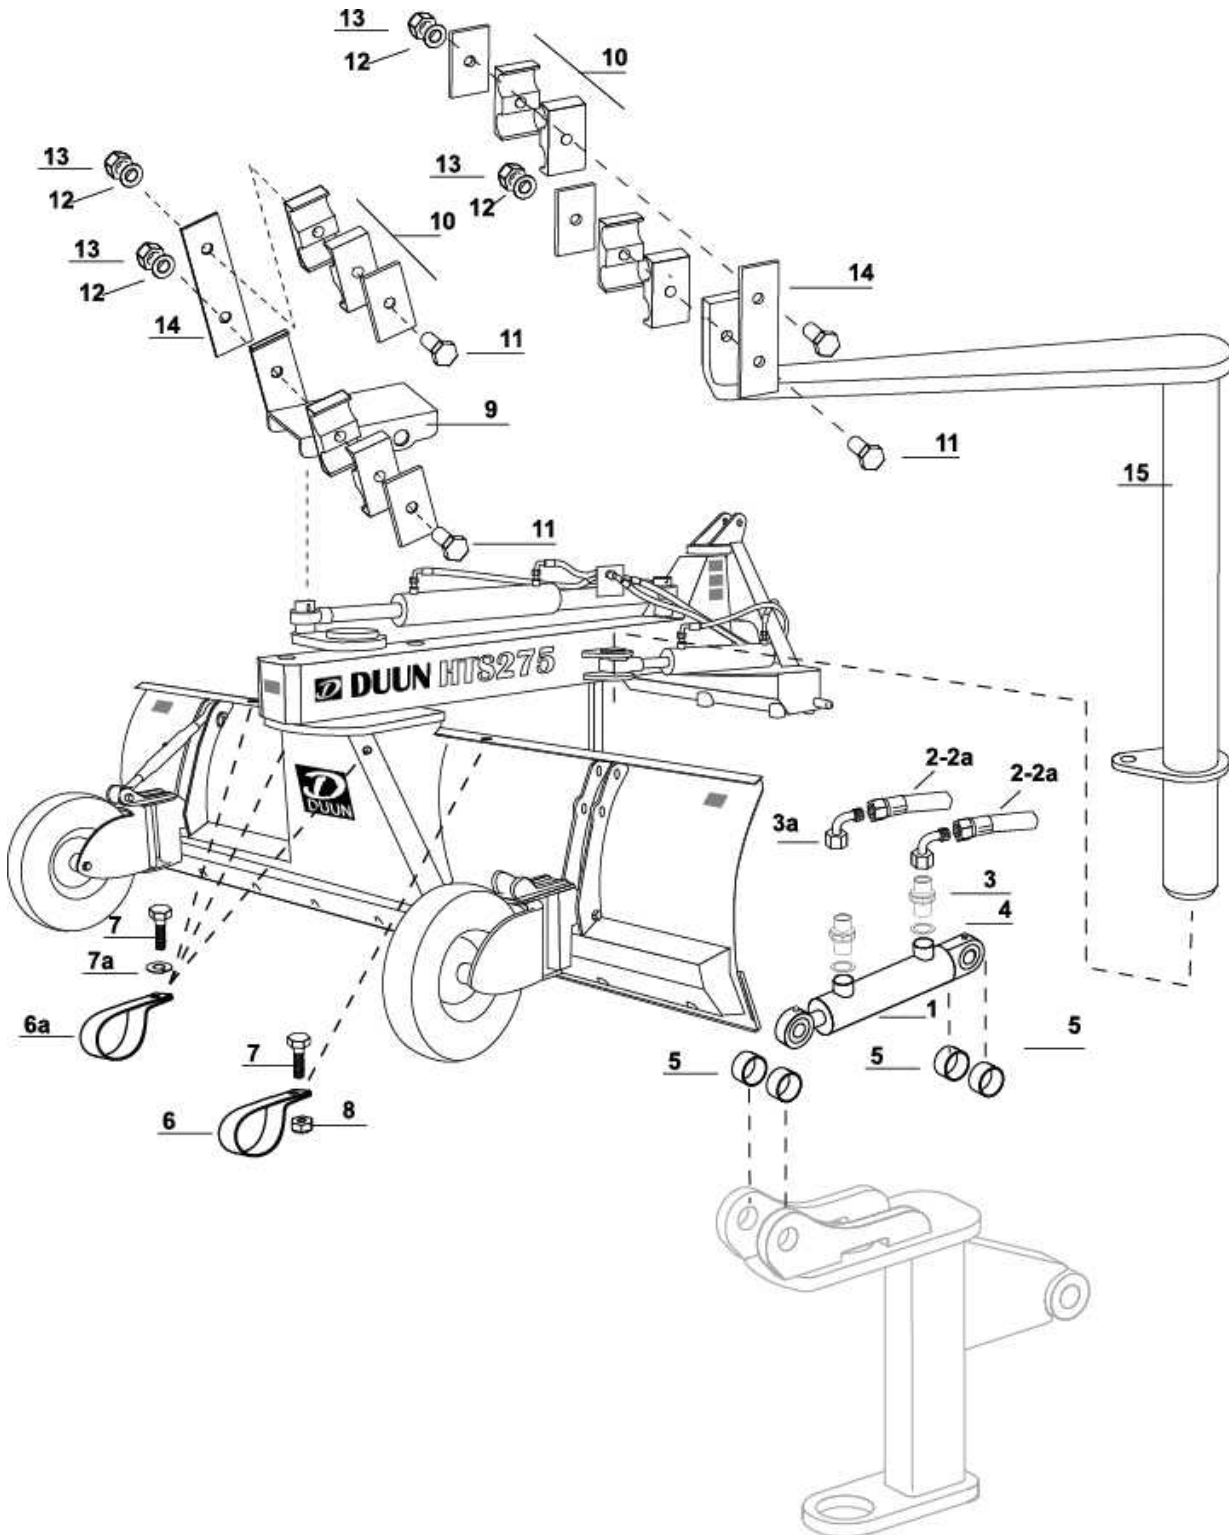

Reservedelskatalog

DUUN

DUUN Traktorskjær HTS 244/275/305

Gruppe 123-5-1
Side 10

Hydraulikkdeler hjulsylinder

Utgave:
01.01.

Reservevedelskatalog

DUUN**DUUN Traktorskjær HTS 244/275/305**Gruppe 123-5-1
Side 11**Hydraulikkdelar hjulsylinder**Utgave:
01.01.

Pos.nr	Antall	Betegnelse	Delenr	Anmerkning
1	1-2	Sylinder for hjul	2955360	
2	2	Hydraulikkslange høyre hjul L-4800	2958114	
2a	2	Hydraulikkslange venstre hjul L-5700	2958115	
3	2-4	Anstasnippel R3/8"-1/4"	2957761	
3a	2-4	Svivelnippel 90 BSP 1/4" utv. -1/4" svivel	2957770	
4	2-4	Hydraulikpakning 3/8" BSP.	2957890	
5	4-8	Distansehylse.	1235178	
6	1	Slangefeste på skjærblad	2544100	
6a	3	Slangefeste på skjærblad ved venstre sylinder	2544100	
7	0-4	Skrue M6x16 8.8 el.fors.	2422200	
7a	0-4	Underlagsskive M6 el.fors..	2531039	
8	0-2	Sekst.mutter M6 locking.	2483608	
9	1	Bakre slangefeste.	1235186	
10	2-4	Slangeholder 2 deler.	4251206	
11	2-4	Skrue M8x50	2422256	
12	2-4	Underlagsskive M8	2531047	
13	2-4	Mutter M8 locking	2483609	
14	2	Plate for dobbel hjulregulering	1235188	
15	1	Fremre slangefeste.	1235187	
16	2-4	Dekkplate for slangeholder	4251205	
17	2-4	Hurtigkobling 1/2" ISO handel	2957860	
18	2-4	Hydraulikpakning 1/2" BSP	2957861	