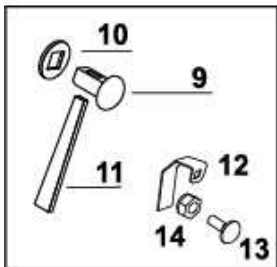

Reservedelskatalog

DUUN

DUUN Traktorskjær HTS 244/275/305

Gruppe 123-5-1
Side 4

Skjærplate og støttehjul

Utgave:
01.01.

Kileboltsett

Reservedelskatalog

Reservedelskatalog

DUUN

DUUN Traktorskjær HTS 244/275/305

Gruppe 123-5-1
Side 6

Hydraulikkdeler bomssylinder

Utgave:
01.01.

Reservedelskatalog

DUUN**DUUN Traktorskjær HTS 244/275/305**Gruppe 123-5-1
Side 7**Hydraulikkdeler bomsyylinder**Utgave:
01.01.

Pos.nr	Antall	Betegnelse	Delenr	Anmerkning
1	1-2	Sylinder for hjul	2955360	
2	2	Hydraulikkslange høyre hjul L-4800	2958114	
2a	2	Hydraulikkslange venstre hjul L-5700	2958115	
3	2-4	Anstasnippel R3/8"-1/4"	2957761	
3a	2-4	Svivelnippel 90 BSP 1/4" utv. -1/4" svivel	2957770	
4	2-4	Hydraulikpakning 3/8" BSP.	2957890	
5	4-8	Distansehylse.	1235178	
6	1	Slangefeste på skjærblad	2544100	
6a	3	Slangefeste på skjærblad ved venstre sylinder	2544100	
7	0-4	Skrue M6x16 8.8 el.fors.	2422200	
7a	0-4	Underlagsskive M6 el.fors..	2531039	
8	0-2	Sekst.mutter M6 locking.	2483608	
9	1	Bakre slangefeste.	1235186	
10	2-4	Slangeholder 2 deler.	4251206	
11	2-4	Skrue M8x50	2422256	
12	2-4	Underlagsskive M8	2531047	
13	2-4	Mutter M8 locking	2483609	
14	2	Plate for dobbel hjulregulering	1235188	
15	1	Fremre slangefeste.	1235187	
16	2-4	Dekkplate for slangeholder	4251205	
17	2-4	Hurtigkobling 1/2" ISO handel	2957860	
18	2-4	Hydraulikpakning 1/2" BSP	2957861	