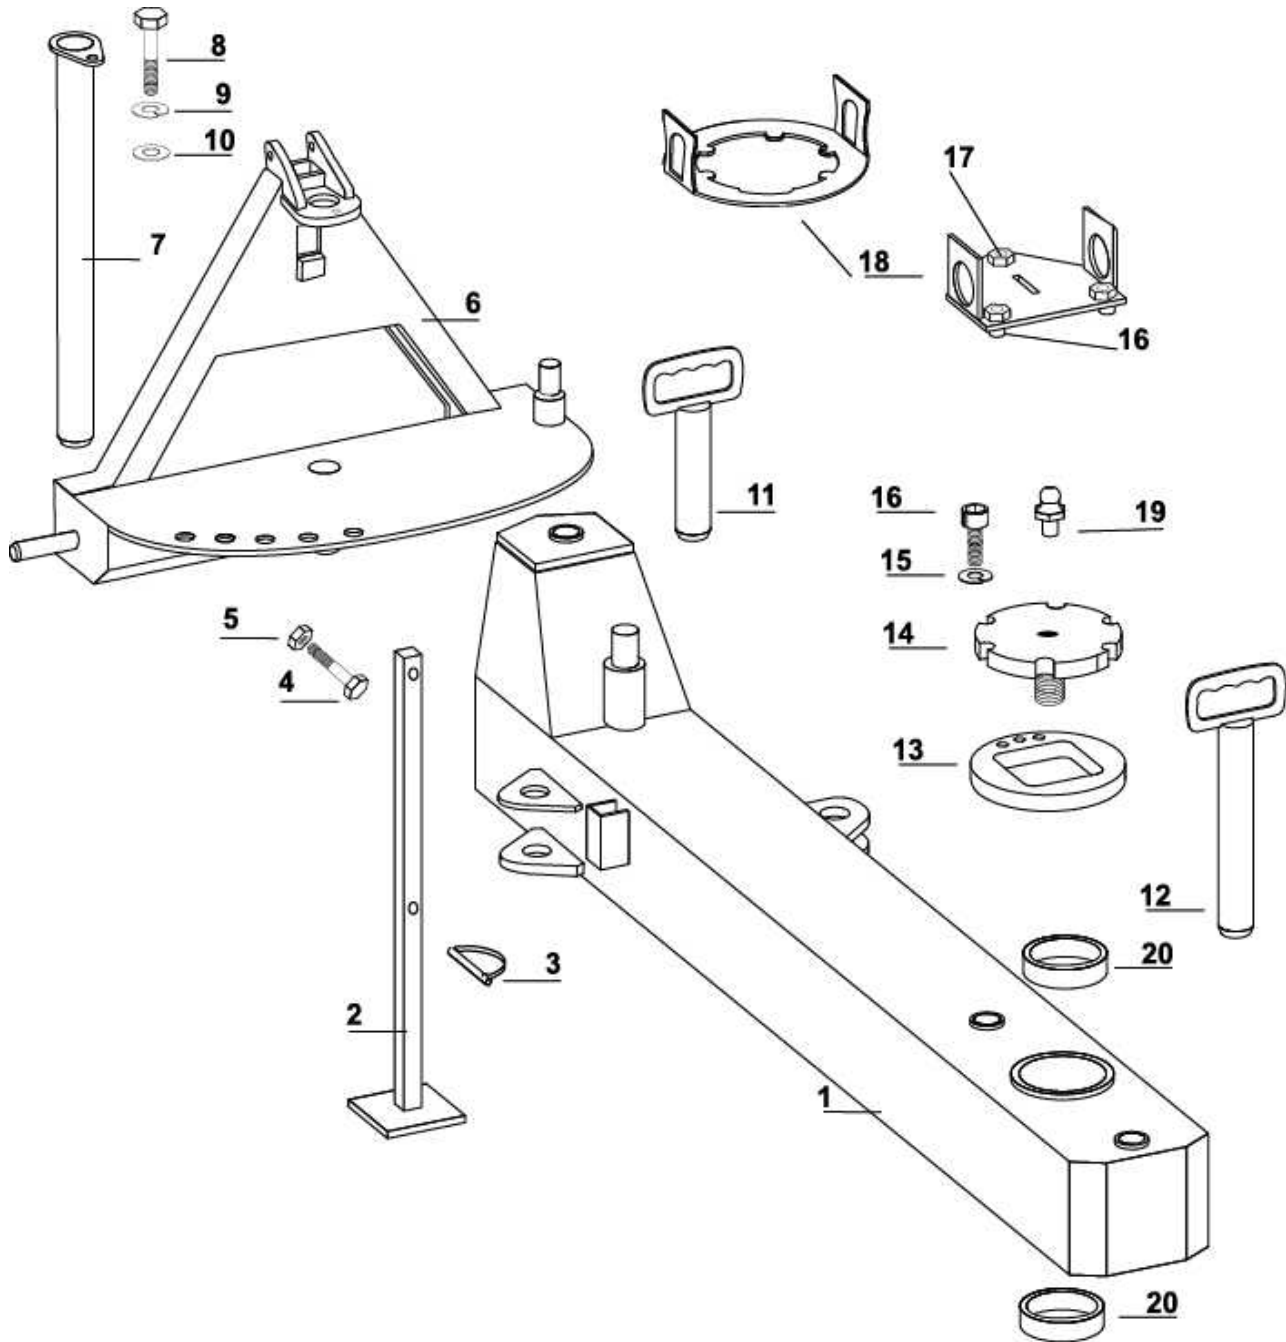

Serienummer: f.o.m. 01001 | t.o.m. 01098

Side 2-3
Trekkbom og
trepunkt feste

Side 4-5
Skjærplate og
støttehjul

Side 6-11
Hydraulikkdeler

Reservevedelskatalog

DUUN

DUUN Traktorskjær HTS 244/275/305

Gruppe 123-5-1
Side 2

Trekkebom og trepunktffeste

Utgave:
01.01.

Pos.nr	Antall	Betegnelse	Delenr	Anmerkning
1	1	Trekkbom	1235134	T.o.m. s.nr. 01098
1	1	Trekkbom	1235193	F.o.m. s.nr. 01099
2	1	Støtteben	1235119	
3	1	Rørsplint Ø10x60	2552240	
4	1	Sekst.skrue M8x16 8.8. el.fors.	2422240	
5	1	Lockingmutter M8 el.fors.	2483609	
6	1	Trepunktfeste HMV	1235161	
	1	Trepunktfeste triangel	1235130	
7	1	Samlebolt	1235145	
8	1	Sekst.skrue M10x20 8.8 el.fors.	2422295	
9	1	Fjærskive M10 el.fors.	2534060	
10	1	Underlagsskive M10 el.fors.	2531060	
11	1	Reguleringsbolt for bom	1235142	
12	1	Reguleringsbolt for rotasjon	1235143	
13	1	Rotasjonsskive for manuell rotasjon	1235157	
14	1	Senterskrue	1235138	T.o.m. snr.98090
14	1	Senterskrue	1235170	F.o.m. snr 99001
14	1	Senterskrue	1235192	F.o.m. snr.01099
15	1	Fjærskive M12 el.fors.	2534069	
18	1	Skrunøkkel for senterskrue	1235140	Kun for skjær med manuell rotasjon
19	1	Smørenippel	2478410	
20	4	Plastlager for rotasjonsaksel	2245024	F.o.m. snr. 99001

Reservedelskatalog

DUUN

DUUN Traktorskjær HTS 244/275/305

Gruppe 123-5-1
Side 4

Skjærplate og støttehjul

Utgave:
01.01.

Kileboltsett

Reservedelskatalog

Reservedelskatalog

DUUN

DUUN Traktorskjær HTS 244/275/305

Gruppe 123-5-1
Side 6

Hydraulikkdeler bomssylinder

Utgave:
01.01.

Reservedelskatalog

DUUN**DUUN Traktorskjær HTS 244/275/305**Gruppe 123-5-1
Side 7**Hydraulikkdeler bomsyylinder**Utgave:
01.01.