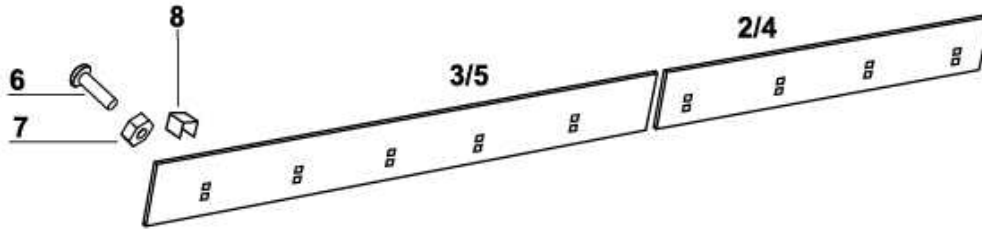

Reservedelskatalog

DUUN

DUUN Traktorskjær HTS 244/275/305

Gruppe 123-5-1
Side 4

Skjærplate og støttehjul

Utgave:
01.01.

Kileboltsett