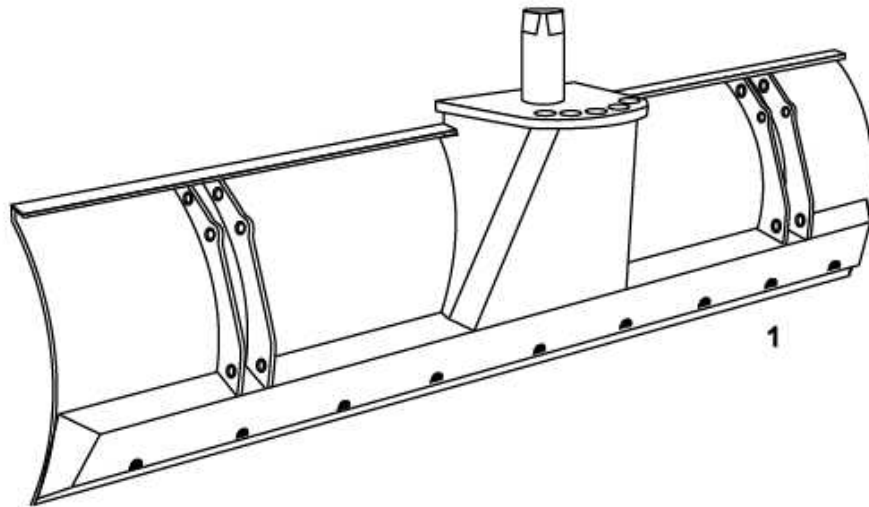

Reservedelskatalog

DUUN

DUUN Traktorskjær HTS 244/275/305

Gruppe 123-5-1
Side 4

Skjærplate og støttehjul

Utgave:
01.01.

Kileboltsett

Reservedelskatalog