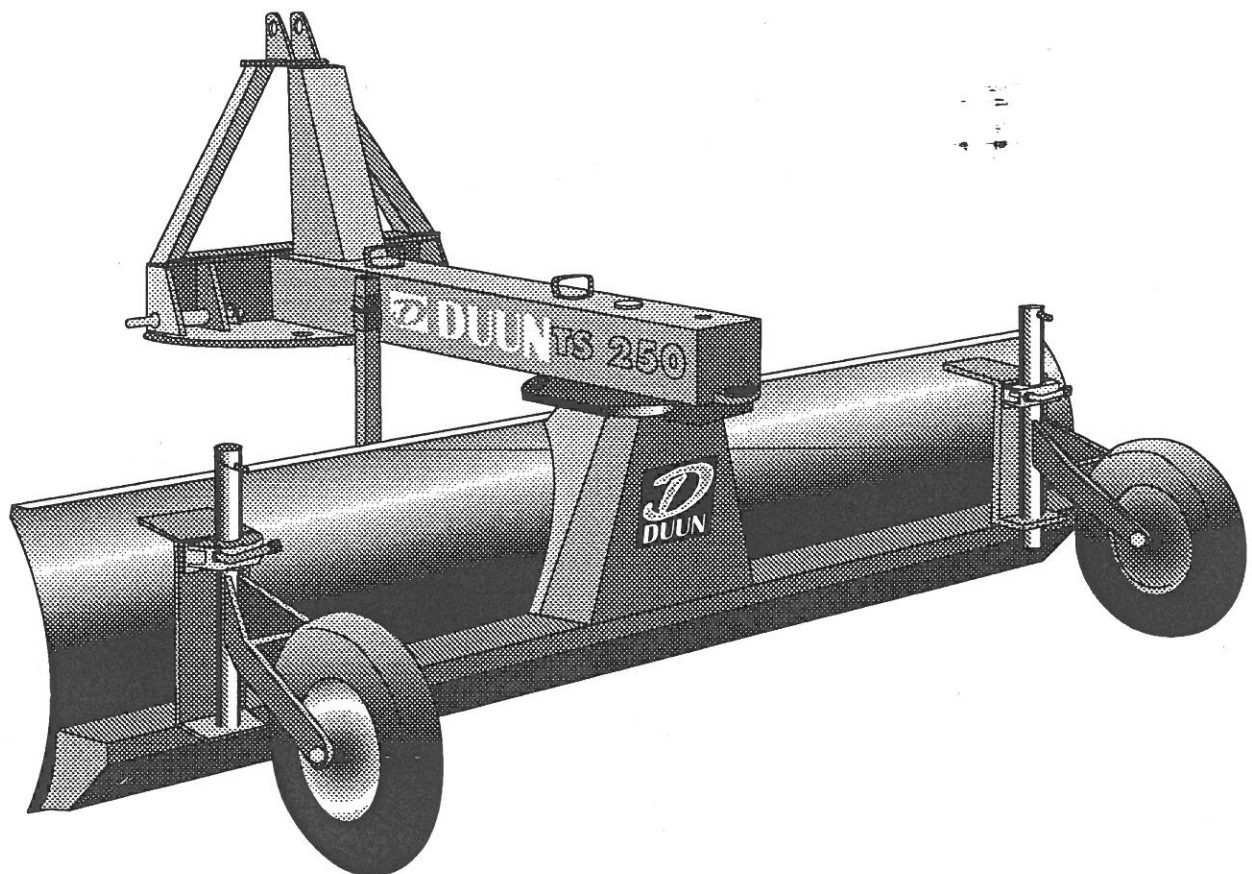

DUUN

Traktorskjær TS210/250

Reservedelskatalog

Utgave 12.98

Duun
Industrier as

Reservedelskatalog

DUUN

TRAKTORSKJÆR TS210/250

Gruppe 123-4-1
Side 2

HOVEDDELER OG HJUL

Utgave 12.98
TS210/250 S.3

Reservevedelskatalog

DUUN**TRAKTORSKJÆR TS210/250**

Gruppe 123-4-1 Side 3		HOVEDDELER OG HJUL		Utgave 12.98 TS210/250 S.3
Pos.nr	Antall	Betegnelse	Delenr.	Anmerkning
1	1	Samlebolt	1231112	
2	1	Trepunkffeste	1234115	
3	2	Trekkstagbolter.	1234114	
4	2	Ringpinner 1 Omm.	2556142	
5	2	Reguleringsbolter.	1231115	
6	1	Senterbolt	1234113	
7	2	Sekskt,skruer M 8x16 el.fors.	2422240	
8	2	Mutter 8 locking.	2483609	
9	1	Rørsplint 10x60	2552240	
10	1	Støtteben	1234116	
11	4	Sekskt.skruer 10x30 el.fors.	2422299	
12	4	Fjærsskive M10 el.fors.	2534060	
13	4	Sekskt.mutter M10 el.fors.,	2281610	
14	2	Festebrakett for støttehjul	2942640	
15	2	Holder for støttehjul	1231121	
16	2	Sekskt.skruer M16x150 el.f.	2422507	
17	2	Skive M16	2534078	
18	2	Sekskt.mutter M16 el.fors.	2481613	
19	2	Hjul 4.00x8 m/felg	2941408	
20	1	Hovedskjær u/slitestål 2,1 m	1234118	TS210
20	1	Hovedskjær u/slitestål 2,5m	1234111	TS250
21	1	Slitestål plan/tagget 1-2,1 m	1231124	TS210 Std
21	1	Slitestål plan/tagget 1-2,5m	1231125	TS250 Std
21	1	Slitestål plant begge sider 1-2,1 m	1231126	TS210
21	1	Slitestål plant begge sider 1-2,5m	1231127	TS250
21	1	Slitestål isriver begge sider 1-2,1m	1231128	TS210
21	1	Slitestål isriver begge sider 1-2,5m	1231129	TS250
22	7	Låsehodeskrue M12x30 svart 8.8	2344348	TS210
22	8	Låsehodeskrue M12x30 svart 8.8	2344348	TS250
23	7	Låsemutter m12	2483611	TS210
23	8	Låsemutter m12	2483611	TS250
24	1	Trekkbom 1,3m	1234117	TS210
24	1	Trekkbom 1,5m	1234110	TS250
25	2	Hylse Ø25/Ø17 L-120mm	2942406	
26	4	Foring	2942405	