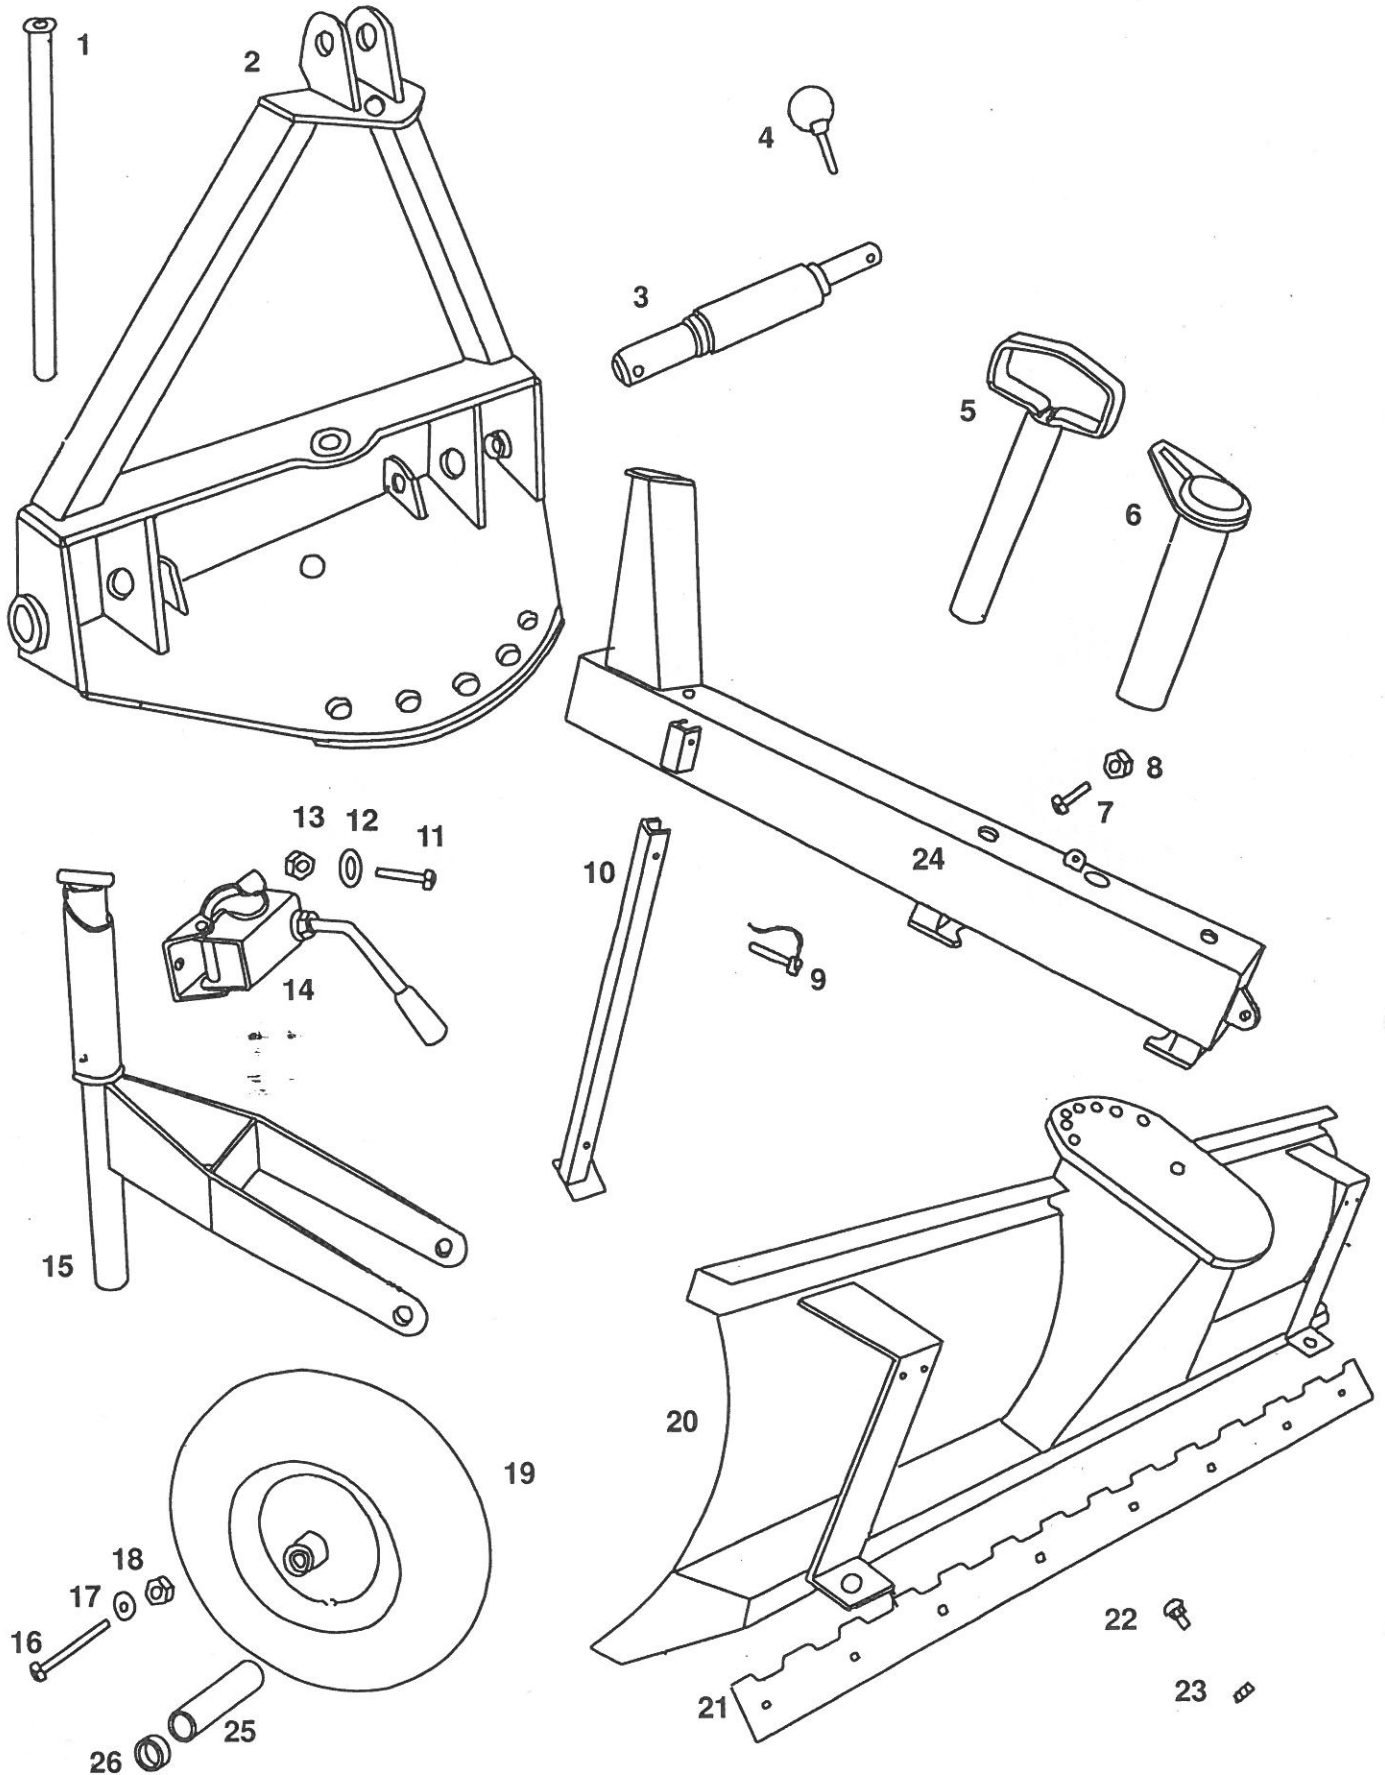

DUUN

Traktorskjær TS210/250

Reservedelskatalog

Utgave 12.98

Duun
Industrier as

Reservedelskatalog

DUUN

TRAKTORSKJÆR TS210/250

Gruppe 123-4-1
Side 2

HOVEDDELER OG HJUL

Utgave 12.98
TS210/250 S.3

Reservevedelskatalog

DUUN**TRAKTORSKJÆR TS210/250**

Gruppe 123-4-1 Side 3		HOVEDDELER OG HJUL		Utgave 12.98 TS210/250 S.3
Pos.nr	Antall	Betegnelse	Delenr.	Anmerkning
1	1	Samlebolt	1231112	
2	1	Trepunkffeste	1234115	
3	2	Trekkstagbolter.	1234114	
4	2	Ringpinner 1 Omm.	2556142	
5	2	Reguleringsbolter.	1231115	
6	1	Senterbolt	1234113	
7	2	Sekskt,skruer M 8x16 el.fors.	2422240	
8	2	Mutter 8 locking.	2483609	
9	1	Rørsplint 10x60	2552240	
10	1	Støtteben	1234116	
11	4	Sekskt.skruer 10x30 el.fors.	2422299	
12	4	Fjærsskive M10 el.fors.	2534060	
13	4	Sekskt.mutter M10 el.fors.,	2281610	
14	2	Festebrakett for støttehjul	2942640	
15	2	Holder for støttehjul	1231121	
16	2	Sekskt.skruer M16x150 el.f.	2422507	
17	2	Skive M16	2534078	
18	2	Sekskt.mutter M16 el.fors.	2481613	
19	2	Hjul 4.00x8 m/felg	2941408	
20	1	Hovedskjær u/slitestål 2,1 m	1234118	TS210
20	1	Hovedskjær u/slitestål 2,5m	1234111	TS250
21	1	Slitestål plan/tagget 1-2,1 m	1231124	TS210 Std
21	1	Slitestål plan/tagget 1-2,5m	1231125	TS250 Std
21	1	Slitestål plant begge sider 1-2,1 m	1231126	TS210
21	1	Slitestål plant begge sider 1-2,5m	1231127	TS250
21	1	Slitestål isriver begge sider 1-2,1m	1231128	TS210
21	1	Slitestål isriver begge sider 1-2,5m	1231129	TS250
22	7	Låsehodeskrue M12x30 svart 8.8	2344348	TS210
22	8	Låsehodeskrue M12x30 svart 8.8	2344348	TS250
23	7	Låsemutter m12	2483611	TS210
23	8	Låsemutter m12	2483611	TS250
24	1	Trekkbom 1,3m	1234117	TS210
24	1	Trekkbom 1,5m	1234110	TS250
25	2	Hylse Ø25/Ø17 L-120mm	2942406	
26	4	Foring	2942405	