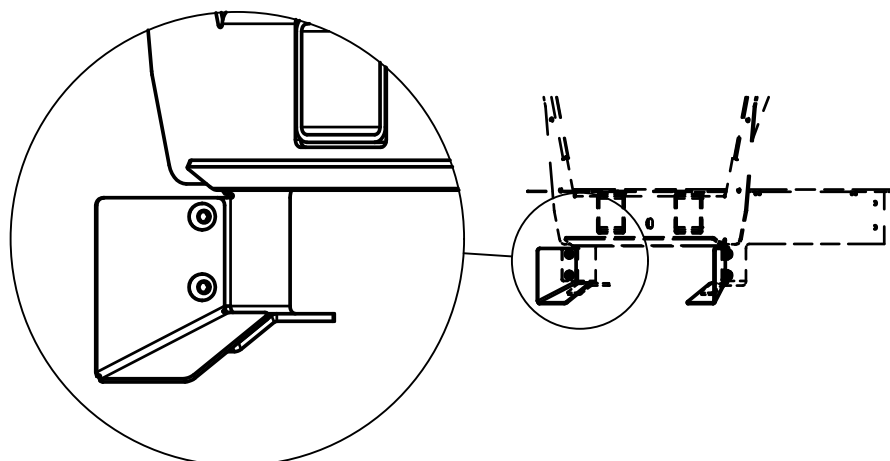

## Løsning

Montere to stk ledeplater i innløpet. Komplettnummer 141329011

Pos	Ant	Artikkelnr	Beskrivelse
1	4	2476197	Unbrako rundhodeskrue M6x12 EIZn ISO 7380
2	1	14132137	Ledeplate venstre
3	1	14132138	Ledeplate høyre
4	4	2483608	Lockingmutter M6 EIZn DIN 985

Bor opp totalt fire stk Ø6,5 hull, som vist på bildet over.

Monter ledeplatene som vist på bildet over.

Bildet over viser ledeplate ferdig montert.