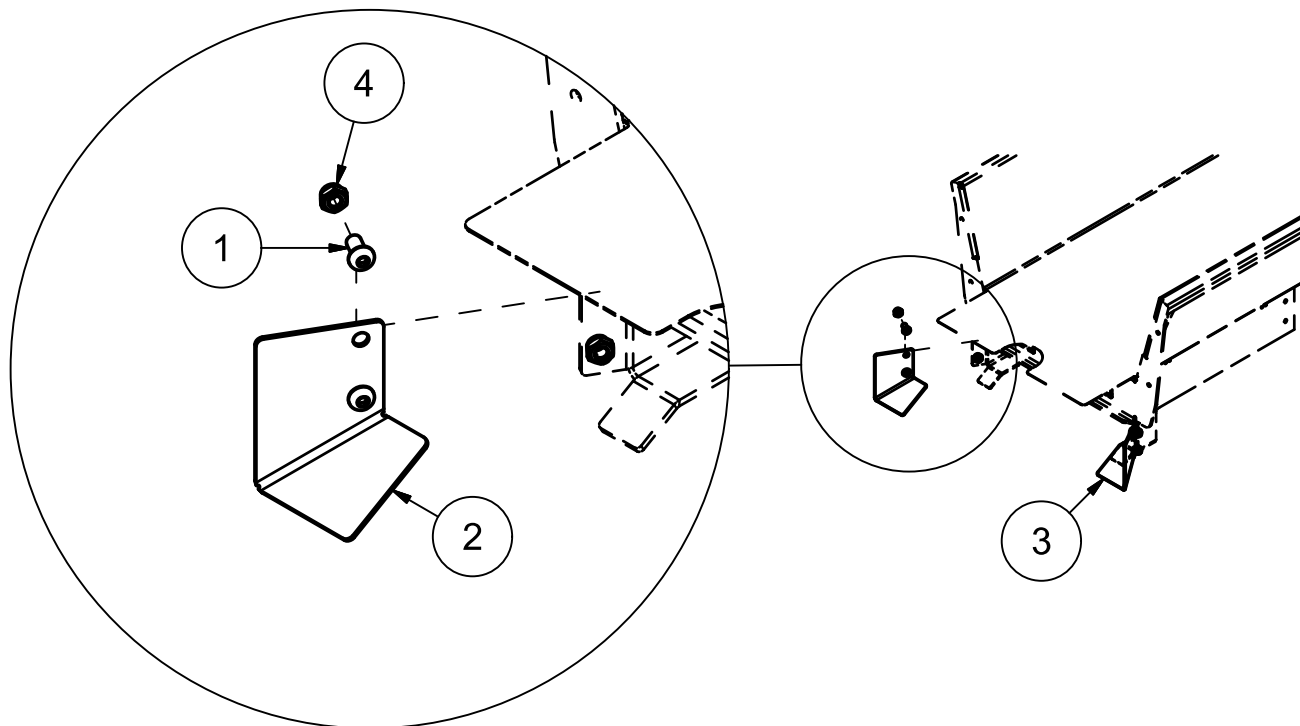

## Symptom

Medbringere på transportbånd hefter i innløpet på transportbåndet.

## Årsak

Medbringer er rotert mer enn innløpet tolererer

## Løsning

Montere to stk ledeplater i innløpet. Komplettnummer 141329011

Pos	Ant	Artikkelnr	Beskrivelse
1	4	2476197	Unbrako rundhodeskrue M6x12 EIZn ISO 7380
2	1	14132137	Ledeplate venstre
3	1	14132138	Ledeplate høyre
4	4	2483608	Lockingmutter M6 EIZn DIN 985

Bor opp totalt fire stk Ø6,5 hull, som vist på bildet over.

Monter ledeplatene som vist på bildet over.

Bildet over viser ledeplate ferdig montert.