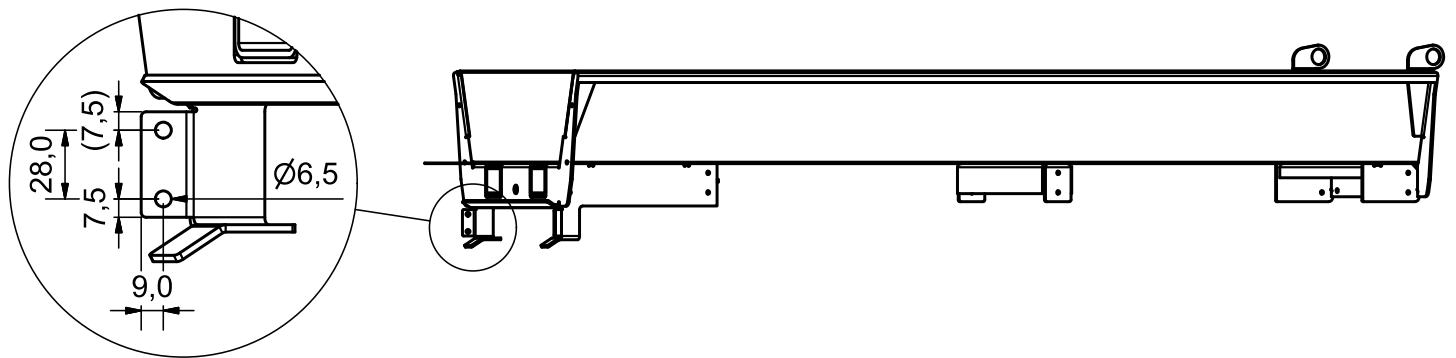

## Symptom

Medbringere på transportbånd hefter i innløpet på transportbåndet.

## Årsak

Medbringer er rotert mer enn innløpet tolererer

## Løsning

Montere to stk ledeplater i innløpet. Komplettnummer 141329011

Pos	Ant	Artikkelnr	Beskrivelse
1	4	2476197	Unbrako rundhodeskrue M6x12 EIZn ISO 7380
2	1	14132137	Ledeplate venstre
3	1	14132138	Ledeplate høyre
4	4	2483608	Lockingmutter M6 EIZn DIN 985

Bor opp totalt fire stk Ø6,5 hull, som vist på bildet over.

Monter ledeplatene som vist på bildet over.

Bildet over viser ledeplate ferdig montert.