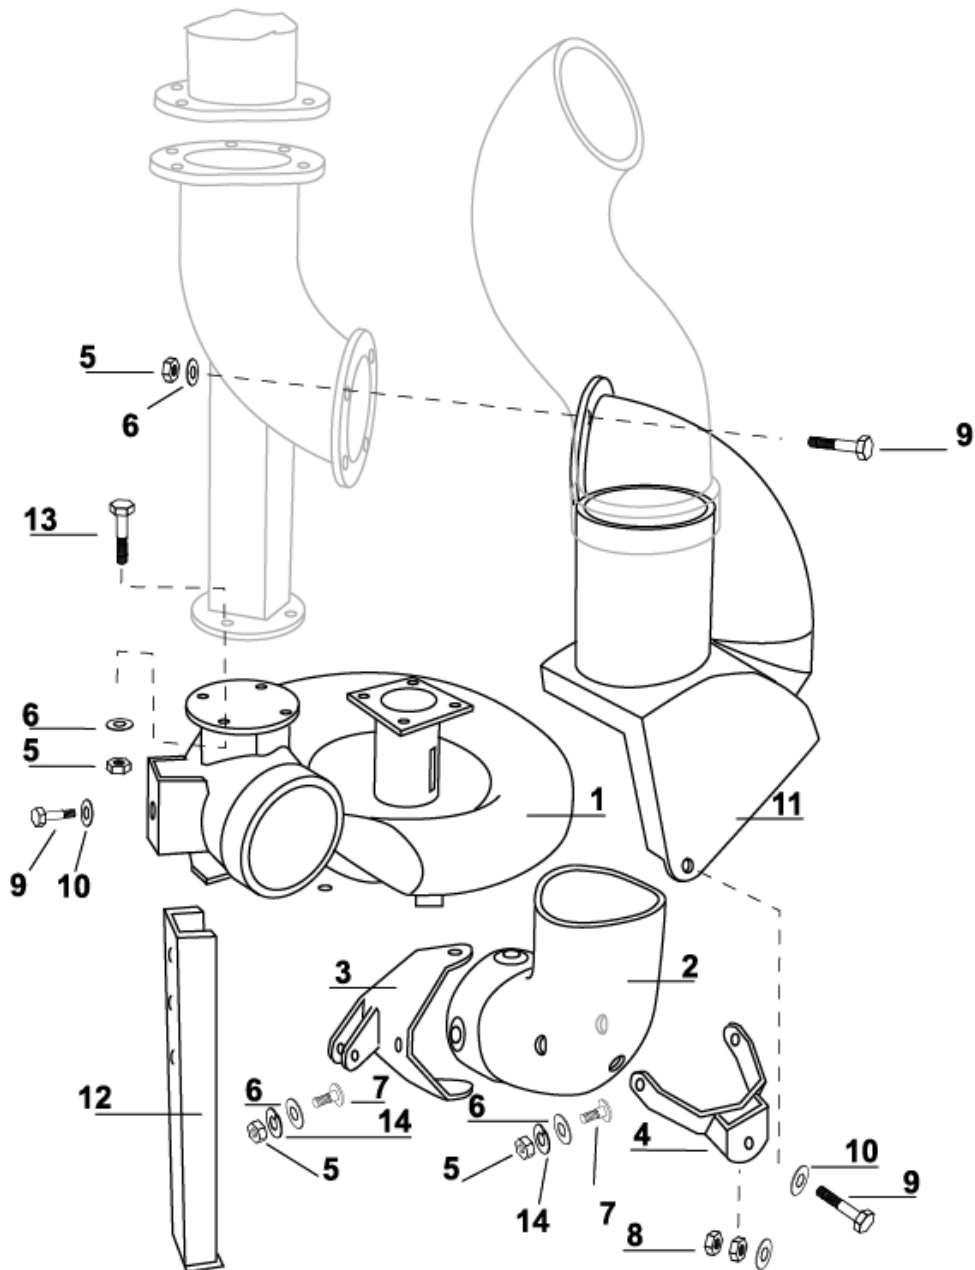

Reservedelskatalog

DUUN

Gjødselpumpe SP200

Pumpehus, støtteben

Utgave 0205

Reservevedelskatalog

DUUN

DUUN Gjødselpumpe SP200

Gruppe:131-2-3

Pumpehus, støtteben

Utgave 0205

Pos.	Antall	Betegnelse	Delenummer	Anmerkning
1	1	Pumpehus	31231030	
2	1	Utløpsbend	2245092	
3	1	Feste for stag, omrøring/lasting	31231070	
4	1	Rotasjonsfeste for bend	31231074	
5	10	Mutter M10 varmgalv.	2281810	
6	10	Underlagsskive M10 varmgalv	2539060	
7	6	Låsehodeskrue M10x30	2444312	
8	2	Mutter M 16 varmgalv.	2481811	
9	2	Sekskt.skrue M12x35 varmgalv	2427350	
10	3	Underlagsskive M12 varmgalv	2539069	
11	1	Skiftekaske	31231036	
12	1	Støttefot	31181003	
13	8	Sekskt.skrue M12x30 varmgalv	2427299	
14	6	Fjærskive M10 varmgalv	2539000