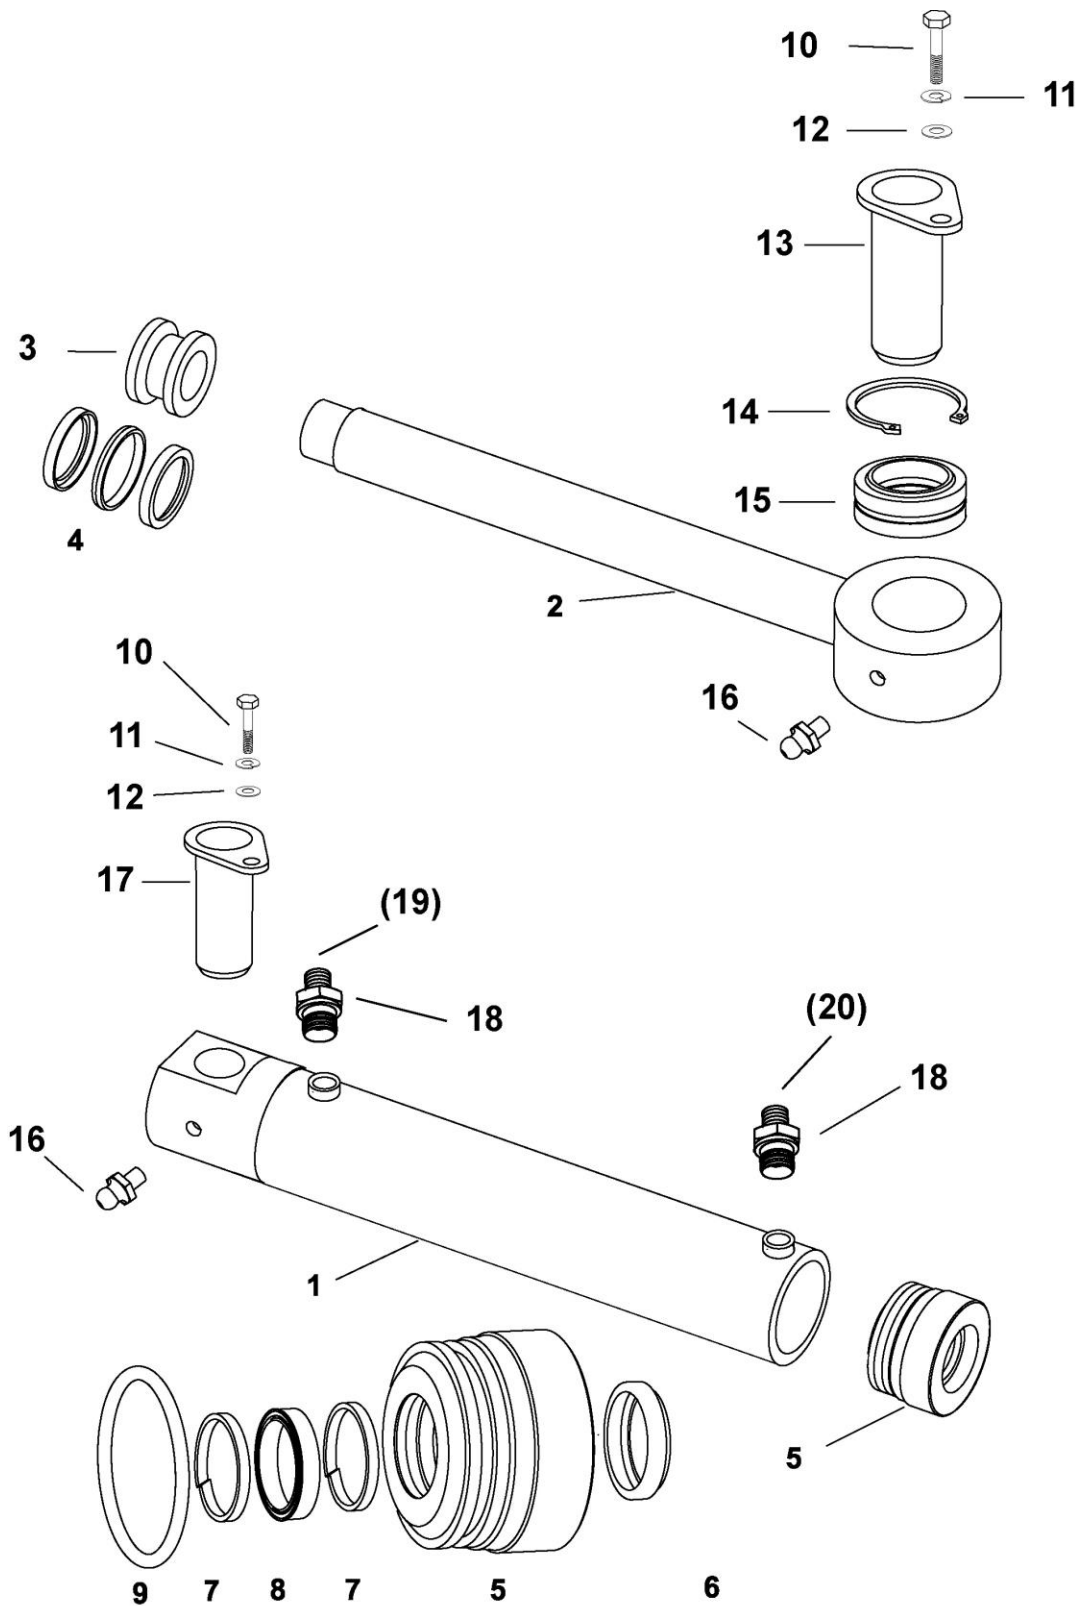

Reservevedelskatalog

DUUN

DUUN Gjødselpumpe SP200

Gruppe:131-2-3

Hydraulikkylinder

Utgave: 0205

Reservedelskatalog

DUUN

DUUN Gjødselpumpe SP200

Gruppe:131-2-3

Hydraulikksylinder

Utgave: 0205

1	1	Sylinderrør	1312362
2	1	Stempelstang	31231063
3	1	Stempel	23511053
4	1	Kompakttetning SIMKO 320 80-66-16-32	2234360
5	1	Pakkboks	1233197
6	1	Avstryker AUAS 40-50-7-10	2232833
7	2	Føringsbånd	23311053
8	1	Kompakttetning KL310 40-48-8-9	2232137
9	1	O-ring Ø72-5	2233070
10	2	Sekskt.skrue M10x20 8.8 el.fors.	2422295
11	2	Fjærskive M10 el.forsinket	2534060
12	2	Underlagsskive M10 el.forsinket	2531060
13	1	Bolt for sylindertag ved trepunktfeste	31231065
14	1	Segerring	2553262
15	1	Sfærisk lager GE 40 ES	2954140
16	2	Smørenippel	2478410
17	1	Bolt for sylindertag ved regulerbart feste	31231066
18	2	Ansatsnippel R3/8" 12mm	2957749
19	1	Hydraulikkslange L-2000	2958113
20	1	Hydraulikkslange L-2500	2958116
		Komplett hydr.sylinder med slanger	1312364