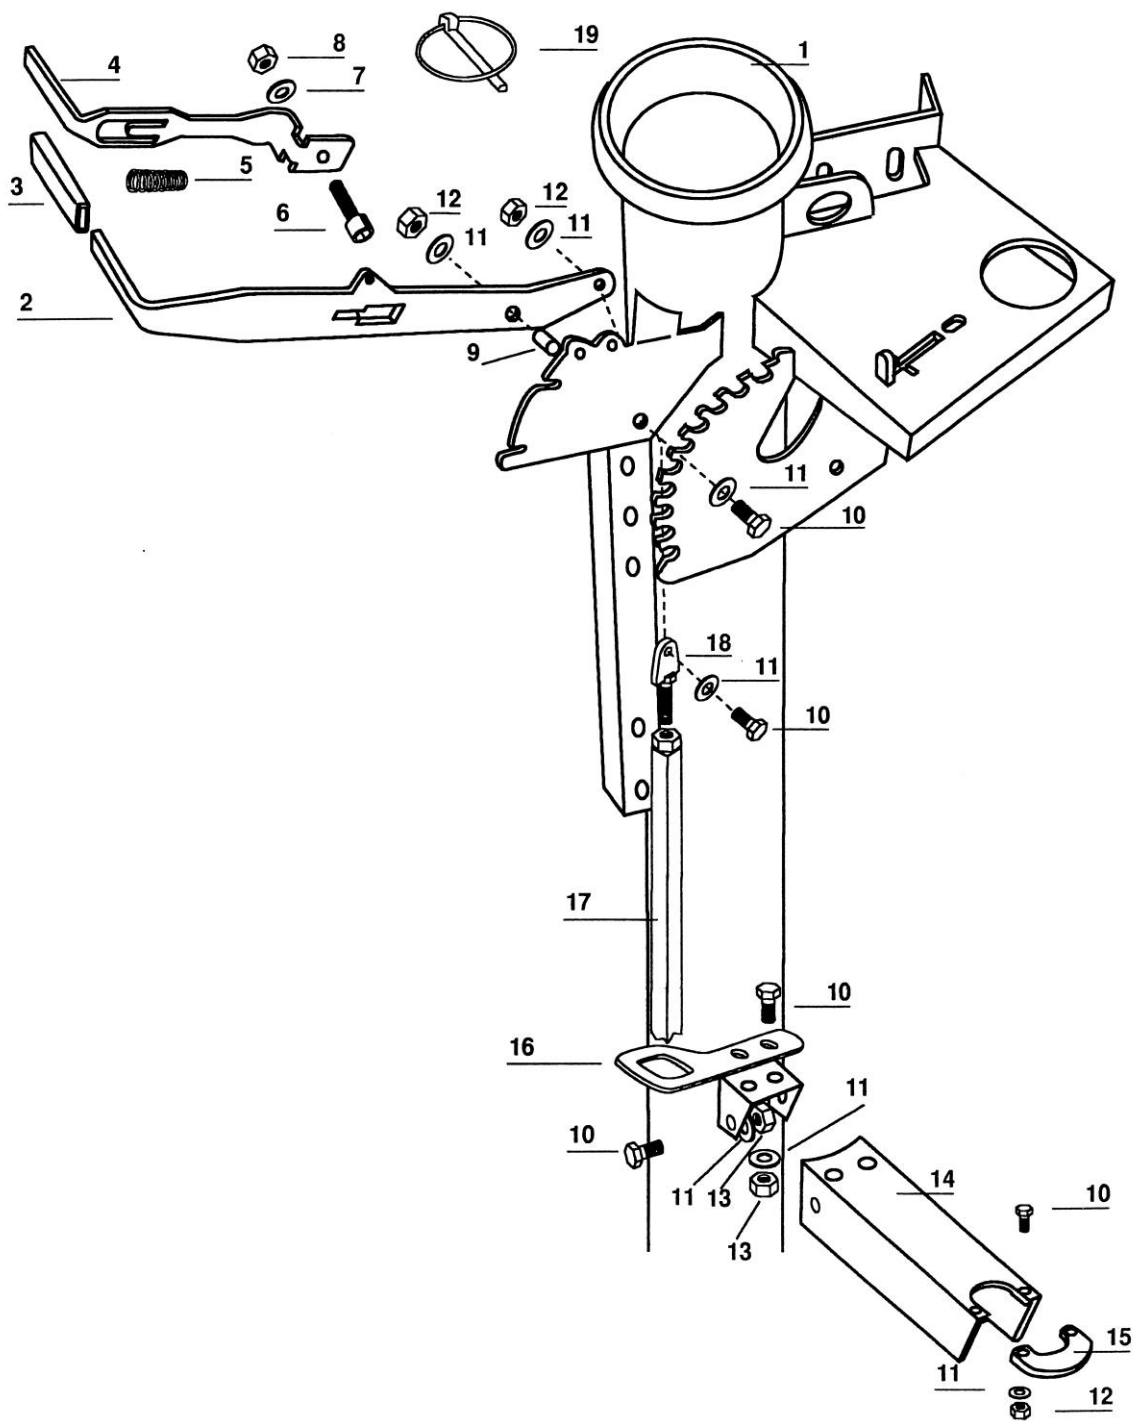

Reservevedelskatalog

DUUN

DUUN Gjødselpumpe SP200

Gruppe:131-2-3

Lasting/røring

Utgave: 0205

Reservevedelskatalog

DUUN

Gjødselpumpe SP200

Gruppe:131-2-3

Lasting/røring

Utgave: 0205

Pos. nr.	Antall	Benevnelse	Delenummer	Anmerkning
1	1	Pumpestamme	31231035	
2	1	Håndtak, lasting/røring	31231075	
3	1	Plasthåndtak	2245062	
4	1	Låsehåndtak	31231054	
5	1	Trykkfjær Ø15x1,75 L:45	2912014	
6	1	Unbrako M 8x16, el. forsinket	2472310	
7	1	Underlagsskive M8 varmgalv	2539048	
8	1	Sekskt.mutter M8 lock.el.fors	2483609	
9	1	Foring	31181080	
10	1	Sekskt. skrue M10x30 varmgalv	2427299	
11	10	Underlagsskive M10 varmgalv	2539060	
12	2	Sekskt.mutter M10 lock.el.fors	2483610	
13	6	Sekskt.mutter M10 varmgalv	2481810	
14	1	Støtte for stag (L- 3,4 og L-4,4)	31231083	
15	1	Låseplate for stag	31231081	
16	1	Styring for stag	31231082	
17	1	Stag, lasting/røring L-3,0	31231059	
	1	Stag, lasting/røring L-3,5	31231060	
	1	Stag, lasting/røring L-4,0	31231061	
18	1	Justeringskrue for stag	31271025	
19	1	Orepinne m/kjetting, 10x45	2556127	
	1	O-ring, inngår i pumpe	2957104