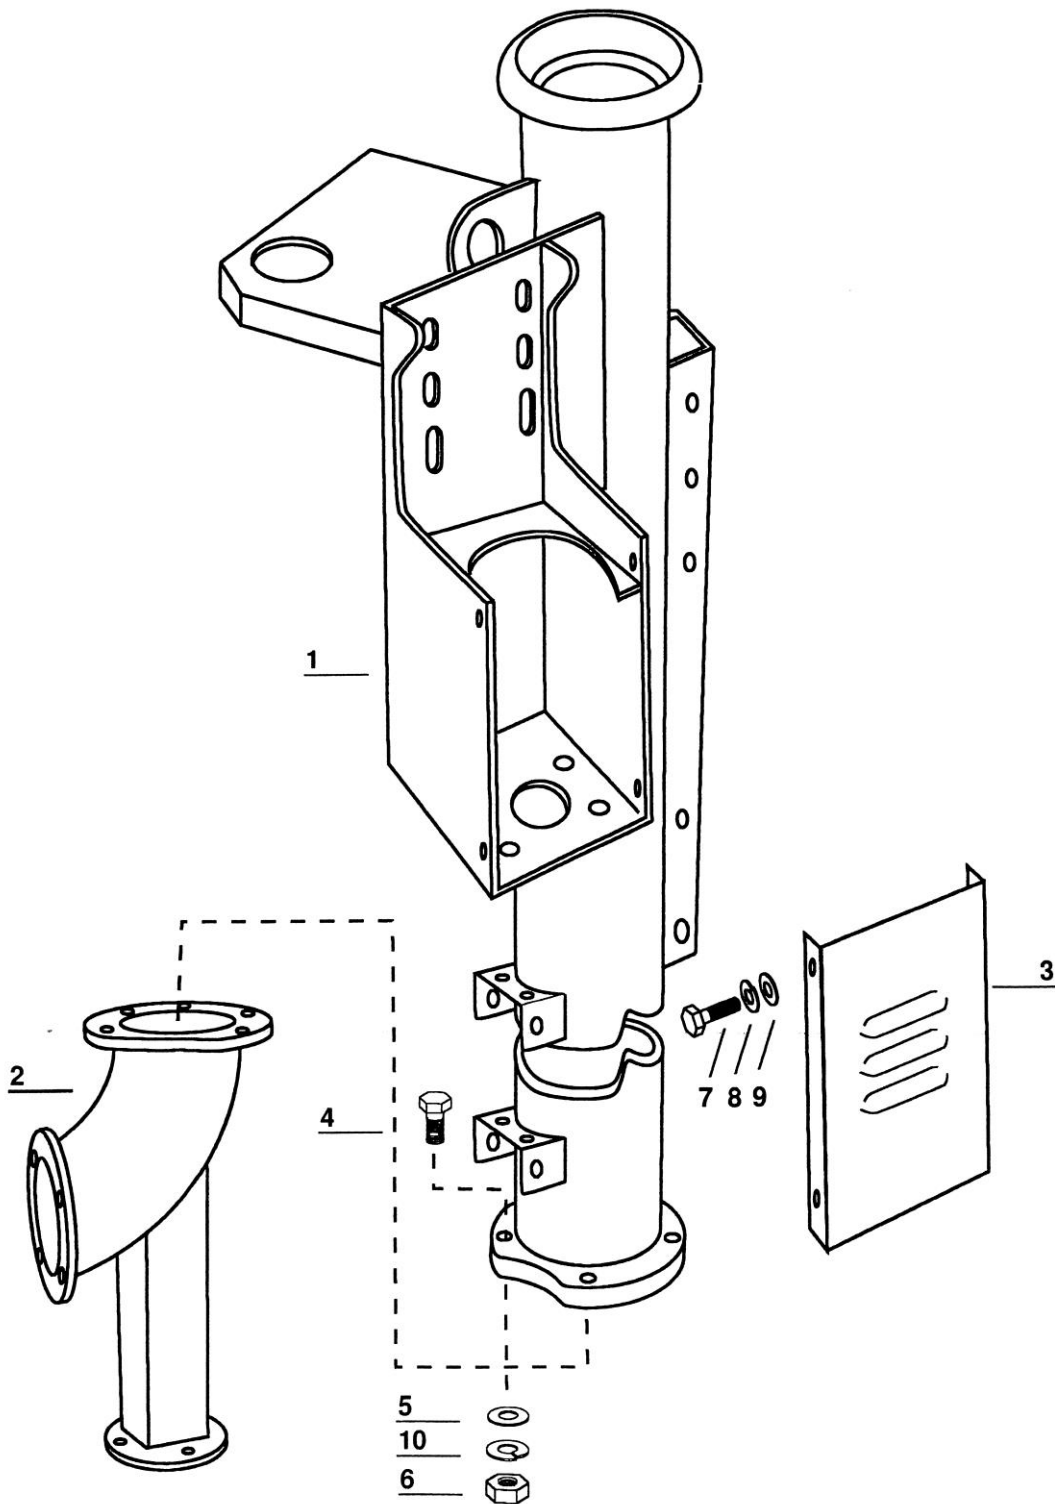

Reservedelskatalog

DUUN

DUUN Gjødselpumpe SP200

Gruppe:131-2-3

Pumpestatme og gearboksholder

Utgave: 0205

Reservedelskatalog

DUUN

Gjødselpumpe SP200

Gruppe:131-2-3

Pumpestatme og gearboksholder

Utgave: 0205

Pos.	Antall	Betegnelse	Delenummer	Anmerkning
1	1	Pumpestatme	31231035	
2	1	Nedre lasterør L-3,0m	31231037	
	1	Nedre lasterør L-3,5m	31231038	
	1	Nedre lasterør L-4,0 m	31231039	
3	1	Deksel over gearboks	31231068	
4	6	Sekskt. Skrue M16x50 varmgal	2427493	
5	6	Underlagsskive M 16 varmgalv	2539078	
6	6	Sekskt.mutter M 16 varmgalv	2481813	
7	4	Sekskt.skrue M8x16 varmgalv	2427240	
8	4	Fjærskive M8 varmgalv.	2534047	
9	4	Underlagsskive M8 varmgalv.	2539048	
10	6	Fjærskive M16 varmgalv	2539006	
	1	O-ring, inngår i pumpe	2957104