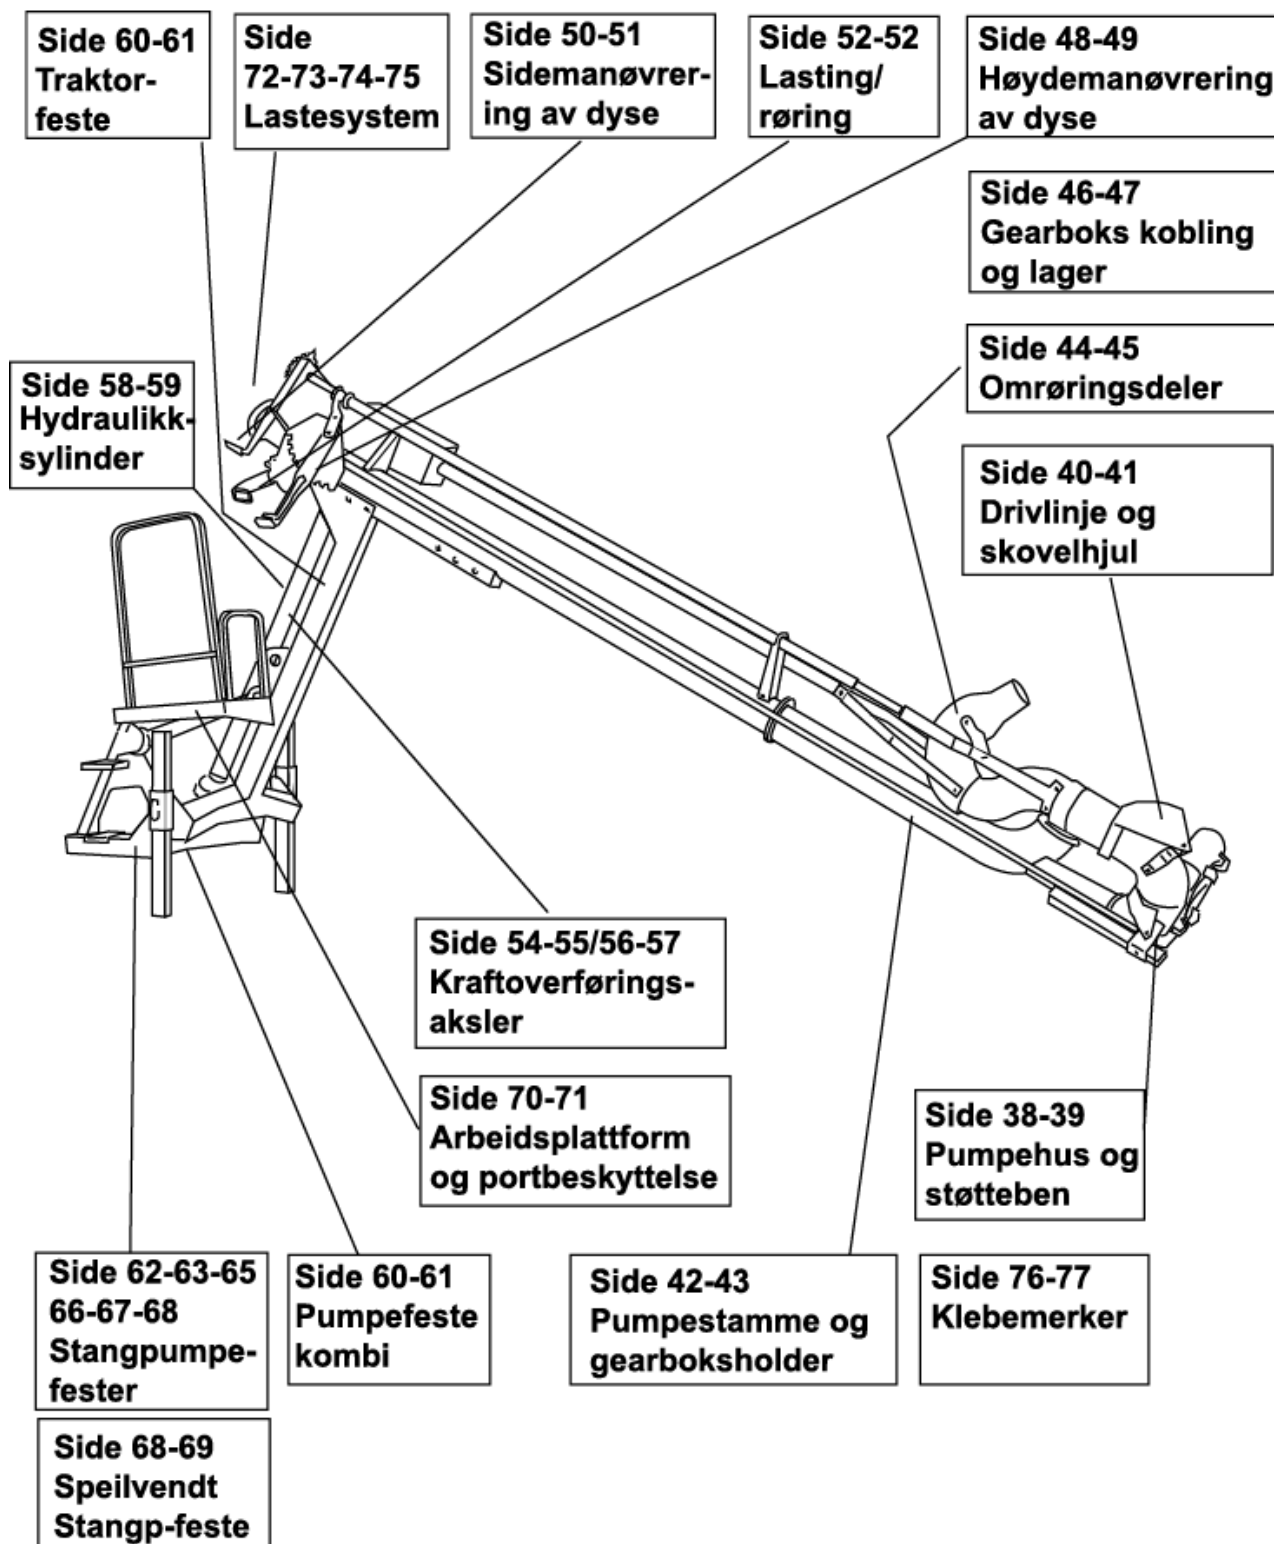

Reservedelskatalog
DUUN
Gjødselpumpe SP200

Utgave 0703