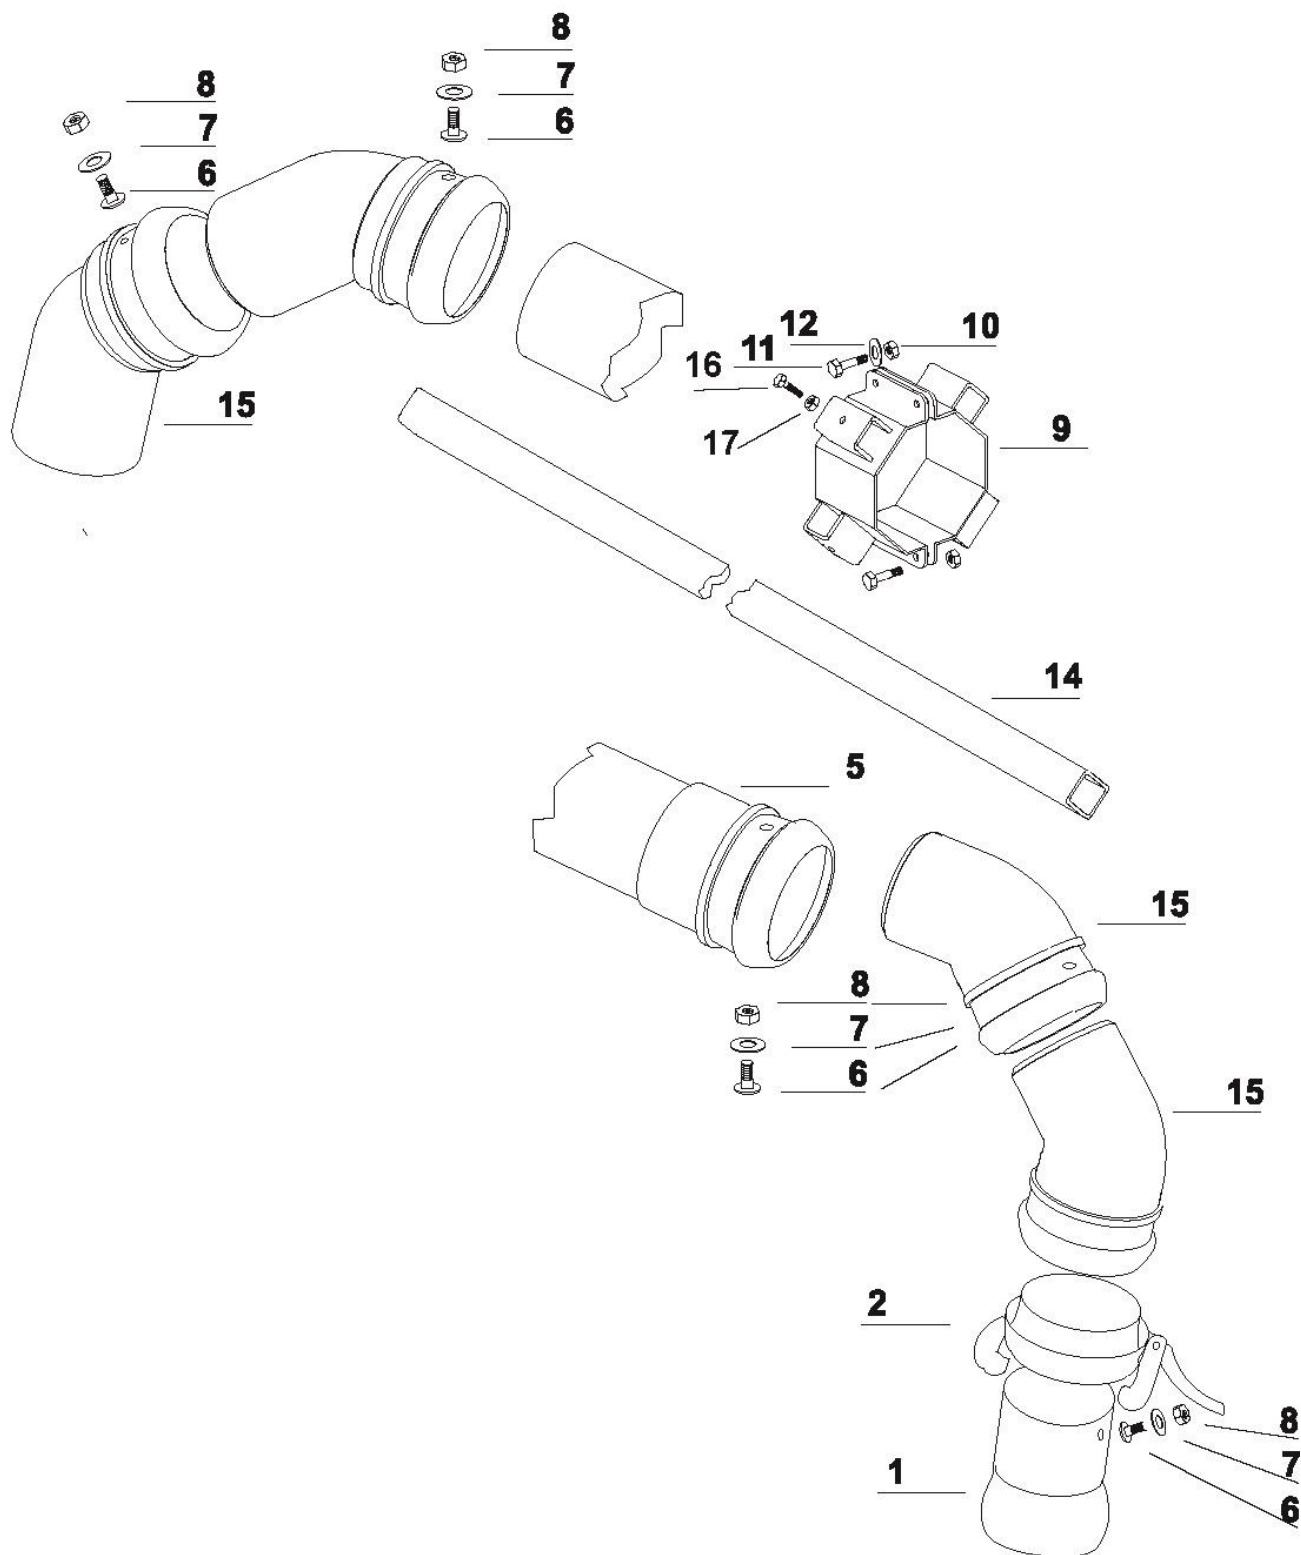

Reservedelskatalog

DUUN

DUUN Gjødselpumpe SP200

Gruppe:131-2-3

Lastesystem stangpumpe

Utgave: 0205

Reservekatalog

DUUN

DUUN Gjødselpumpe SP200

Gruppe:131-2-3

Lastesystem stangpumpe

Utgave: 0205

Pos. nr.	Antall	Betegnelse	Delenummer	Anmerkning
1	1	Bauerkobling 6" hankj.m/ rørstuss,ø159	2957105	
2	1	Klemring for bauerkobling 6"	2957109	
5	1	Plastrør PP 6" m/muffe L: 4m	2244216	
6	5	Låsehodeskrue M8x25	2441246	
7	5	Underlagsskive M8 varmgalv	2539048	
8	5	Sekskantmutter M8 varmgalv.	2481809	
9	2	Lasterørstativ	31201026	
10	4	Lockingmutter M8 el. fors	2483609	
11	4	Sekskt.skrue M8x25 varmgalv	2427246	
12	4	Underlagsskive M8 varmgalv	2539048	
13	4	Sekskt. Mutter M8 varmgalv	2481809	
14	2	Ben for stativ L: 3m	31181099	
15	4	Plastbend PP 45'	2245080	
16	2	Skrue sekskt. M12x35 varmf.8.8	2427350	
17	2	Mutter 6kt m12 varmf.8.8	2481811