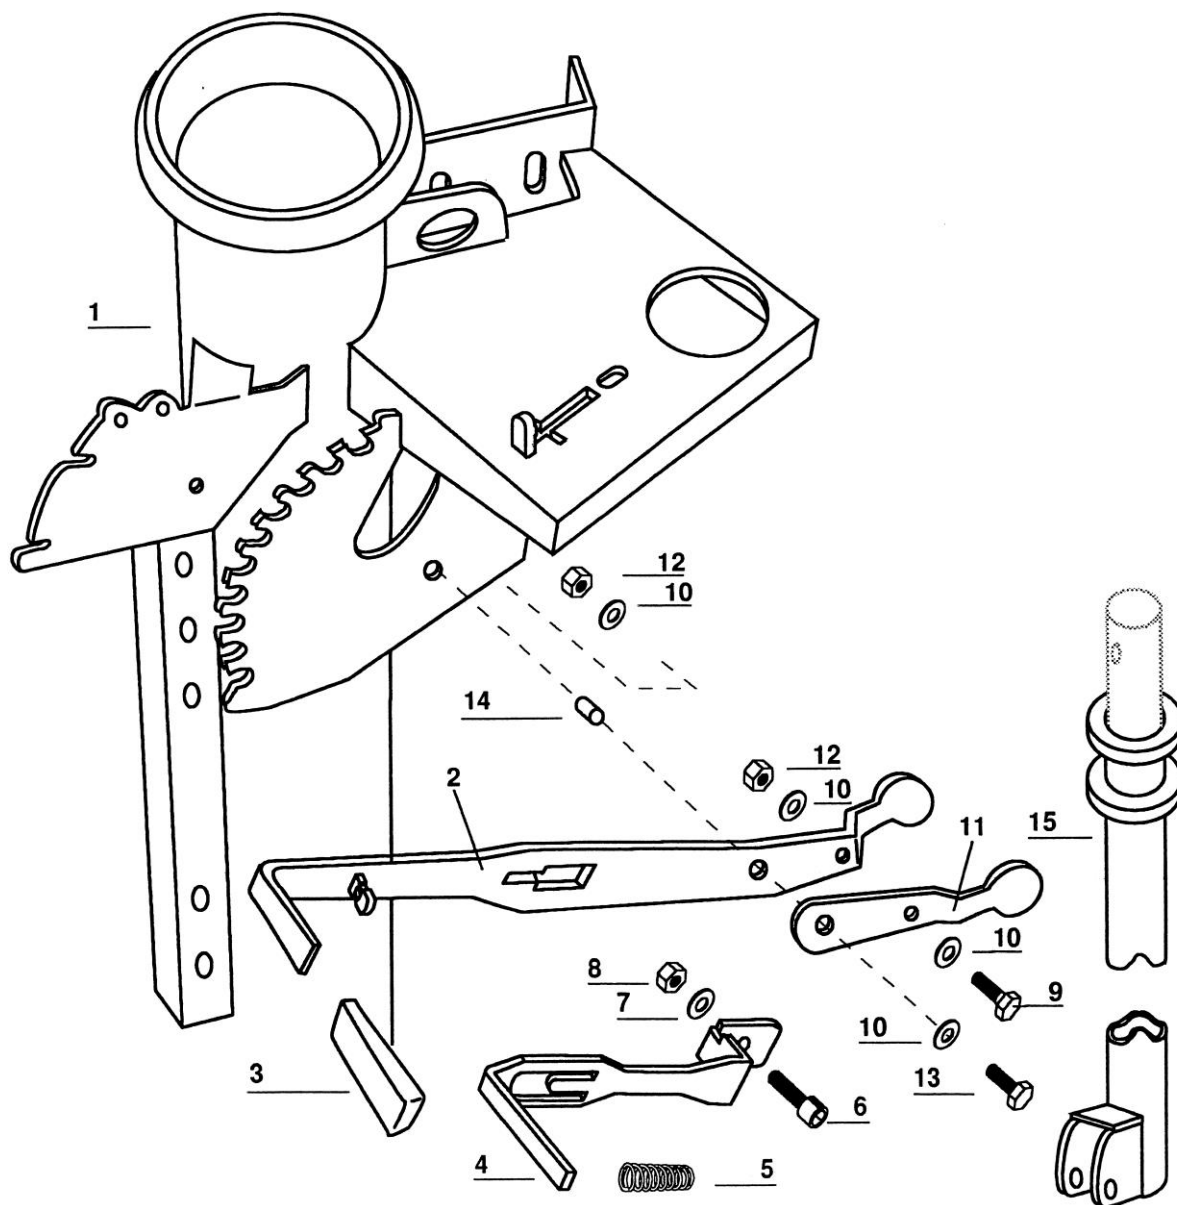

Reservedelskatalog

DUUN

DUUN Gjødselpumpe SP200

Gruppe:131-2-3

Høydemanøvrering av dyse

Utgave: 0205

Reservevedelskatalog

DUUN

Gjødselpumpe SP200

Gruppe:131-2-3

Høydemanøvrering av dyse

Utgave: 0205

Pos. nr.	Antall	Betegnelsen	Delenummer	Anmerkning
1	1	Pumpestamme	31231035	
2	1	Håndtak, høydeman. av dyse	31231053	
3	1	Plasthåndtak	2245062	
4	1	Låsehåndtak	31231054	
5	1	Trykkfjær Ø15x1,75 L:45	2912014	
6	1	Unbrako M 8x16, el. forsinket	2472310	
7	1	Underlagsskive M8 varmgalv	2539048	
8	1	Sekskt.mutter M8 lock.el.fors	2483609	
9	1	Sekskt. skrue M10x30 varmgalv	2427299	
10	1	Underlagsskive M10 varmgalv	2539060	
11	1	Del for betjeningsgaffel	31231052	
12	2	Sekskt.mutter M10 lock.el.fors	2483610	
13	1	Sekskt. skrue M10x35 varmgalv	2428310	
14	1	Foring	31181080	
15	1	Rør for høyderegulering L-3,0	31231049	
	1	Rør for høyderegulering L-3,5	31231050	
	1	Rør for høyderegulering L-4,0	31231051	
	1	O-ring, inngår i pumpe	2957104