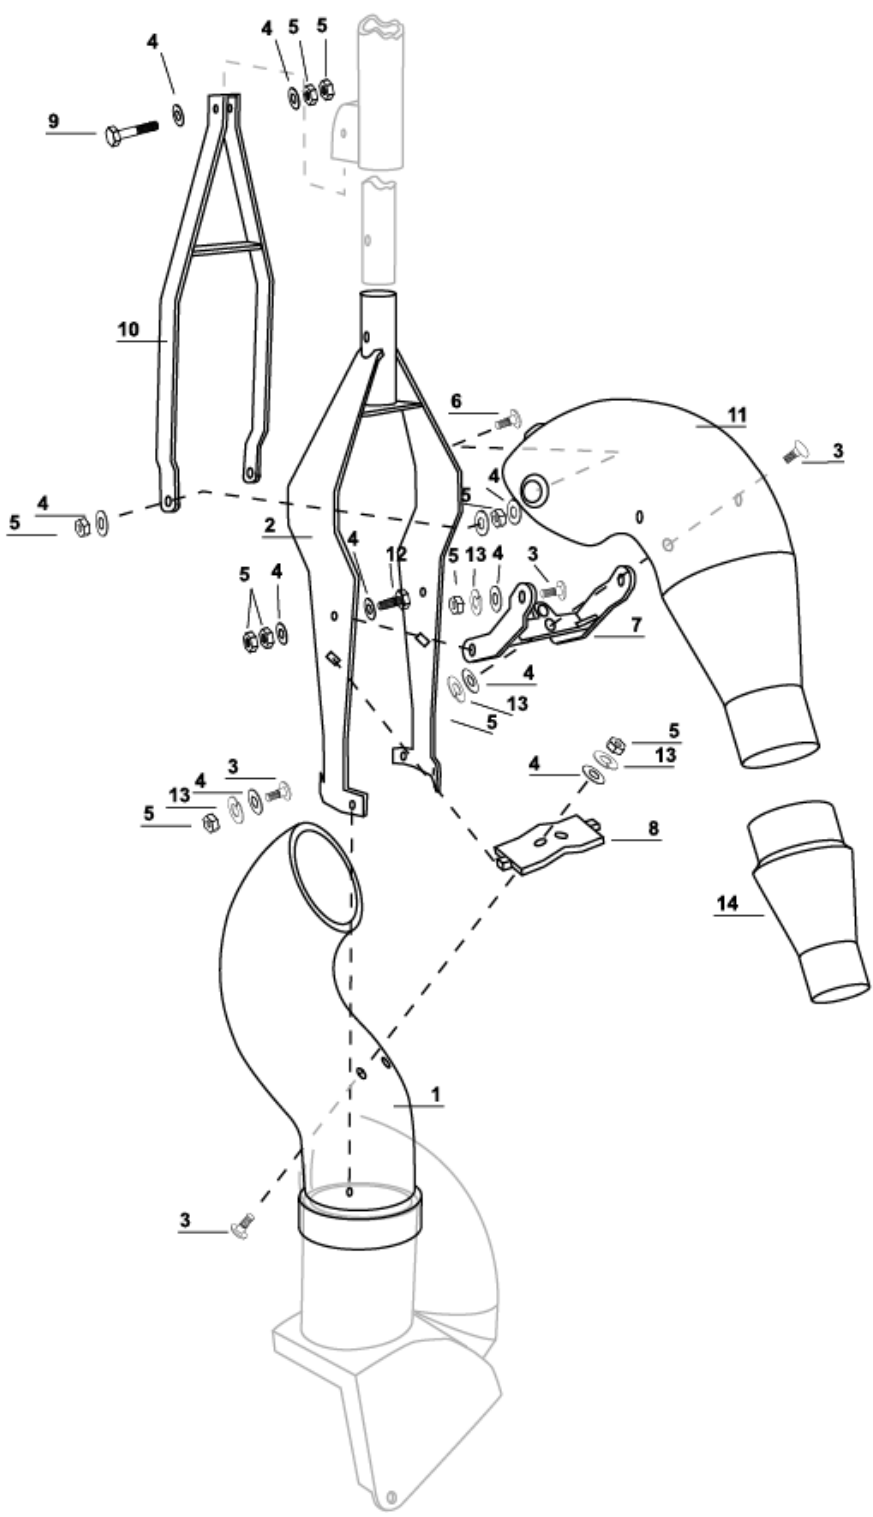

Reservevedelskatalog

DUUN

DUUN Gjødselpumpe SP200

Gruppe:131-2-3

Omrøringsdeler

Utgave: 0205

Reservevedelskatalog

DUUN

DUUN Gjødselpumpe SP200

Gruppe:131-2-3

Omrøringsdeler

Utgave: 0205

Pos. nr.	Antall	Benevnelse	Delenr.	Anm
1	1	Nedre omrøringsrør	2245090	
2	1	Betjeningsdel, rotasjon	31231055	
3	9	Låsehodeskrue M 10x30 varmgalv.	2444312	
4	21	Underlagsskive M 10 varmgalv.	2539060	
5	19	Sekskt.mutter M 10 varmgalv.	2481810	
6	2	Låsehodeskrue M 10x45 varmgalv.	2444315	
7	1	Feste for dysebend	31231056	
8	1	Avstiver	31231080	
9	1	Sekskt.skrue M10x70 varmgalv.	2427312	
10	1	Høydejusteringsgaffel	31231057	
11	1	Dysebend	2245091	
12	2	Sekskt.skrue M10x35 varmgalv.	2427301	
13	9	Fjærskive M10 varmgalv	2539000	
14	1	Dyse Ø75 m/skruer	2245093