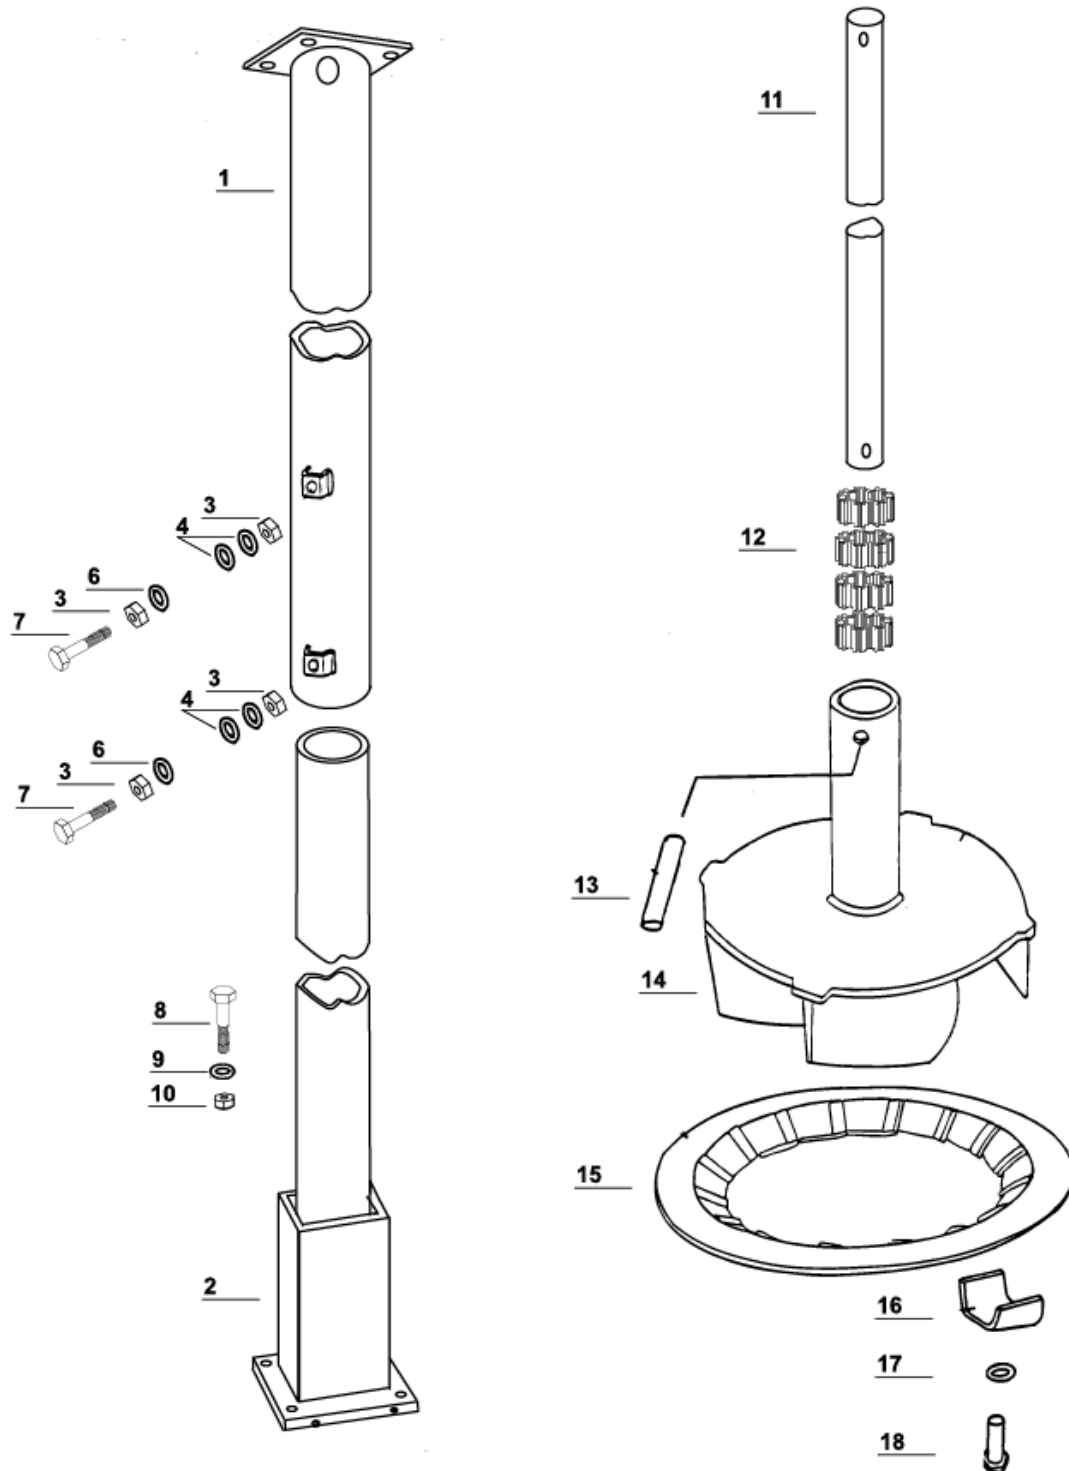

Reservedelskatalog

DUUN

DUUN Gjødselpumpe SP200

Gruppe:131-2-3

Drivlinje og skovelhjul

Utgave: 0205

Reservedelskatalog

DUUN

DUUN Gjødselpumpe SP200

Gruppe:131-2-3

Drivlinje og skovelhjul

Utgave: 0205

Pos.	Ant.	Betegnelse	Delenummer	Anmerkning
1	1	Øvre dekkør for aksel	31181007	
2	1	Nedre dekkør for aksel	31181008	
3	4	Sekskt.mutter M10 syref	2489410	
4	8	Plastskive m/krave Ø11,9/10,2	2245015	
6	2	Underskive M10 syref	2537060	
7	2	Sekskt.skrue M10x40 helgj. syre	2429303	
8	4	Sekskt.skrue M10x30 varmgalv	2427299	
9	4	Underlagsskive M10 varmgalv.	2539060	
10	4	Sekskt. mutter M10varmgalv	2481810	
11	1	Drivaksel Ø40 L- 3,0 m	31231071	
		Drivaksel Ø40 L- 3,5m	31231072	
		Drivaksel Ø40 L- 4,0 m	31231073	
12	4	Lager for skovelhjul	2245028	
13	1	Brytepinne Ø12x60	2527124	
14	1	Skovelhjul	31231032	
15	1	Kuttering	31231031	
16	4	Klemjern	31191004	
17	4	Underlagsskive M12 varmgalv	2539069	
18	4	Sekskt.skrue M12x35 varmgalv	2427350