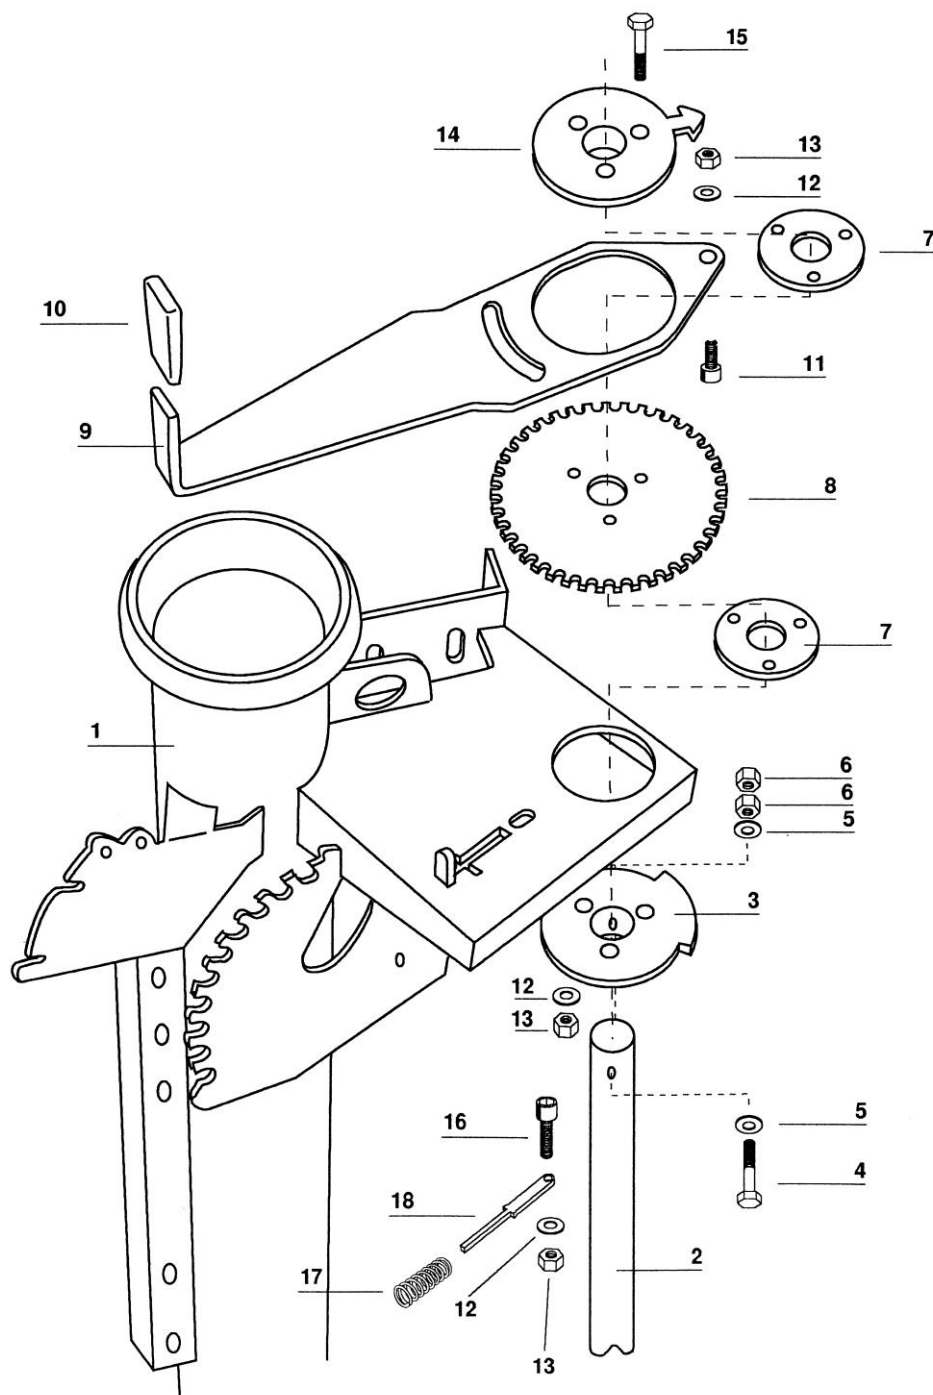

Reservevedelskatalog

DUUN

DUUN Gjødselpumpe SP200

Gruppe:131-2-3

Sidemanøvrering av dyse

Utgave: 0205

Reservevedelskatalog

DUUN

DUUN Gjødselpumpe SP200

Gruppe:131-2-3

Sidemanøvrering av dyse

Utgave: 0205

Pos nr.	Antall	Betegnelse	Delenummer	Anmerkning.
1	1	Pumpestamme	31231035	
2	1	Stag for rotasjon L-3,0	31231046	
	1	Stag for rotasjon L-3,5	31231047	
	1	Stag for rotasjon L-4,0	31231048	
3	1	Rotasjonsfeste for stag	31231040	
4	1	Sekskt. skrue M10x70 varmgalv	2427312	
5	2	Underlagsskive M10 varmgalv	2539060	
6	2	Sekskt.mutter M10 varmgalv	2481810	
7	2	Avstandsplate	31231043	
8	1	Tannhjul	31231044	
9	1	Håndtak for regulering av dreing	31231041	
10	1	Plasthåndtak	2245062	
11	1	Unbrako M 8x16, el. forsinket	2472310	
12	5	Underlagsskive M8 varmgalv	2539048	
13	5	Sekskt.mutter M8 lock.el.fors	2483609	
14	1	Retningsviser rotasjon	31231042	
15	3	Sekskt. skrue M8x50 varmgalv	2427256	
16	1	Unbrako M 8x25, el. forsinket	2472315	
17	1	Trykkfjær Ø15x1,75 L:45	2912014	
18	1	Låsetapp rotasjon	31231045	
	1	O-ring, inngår i pumpe	2957104