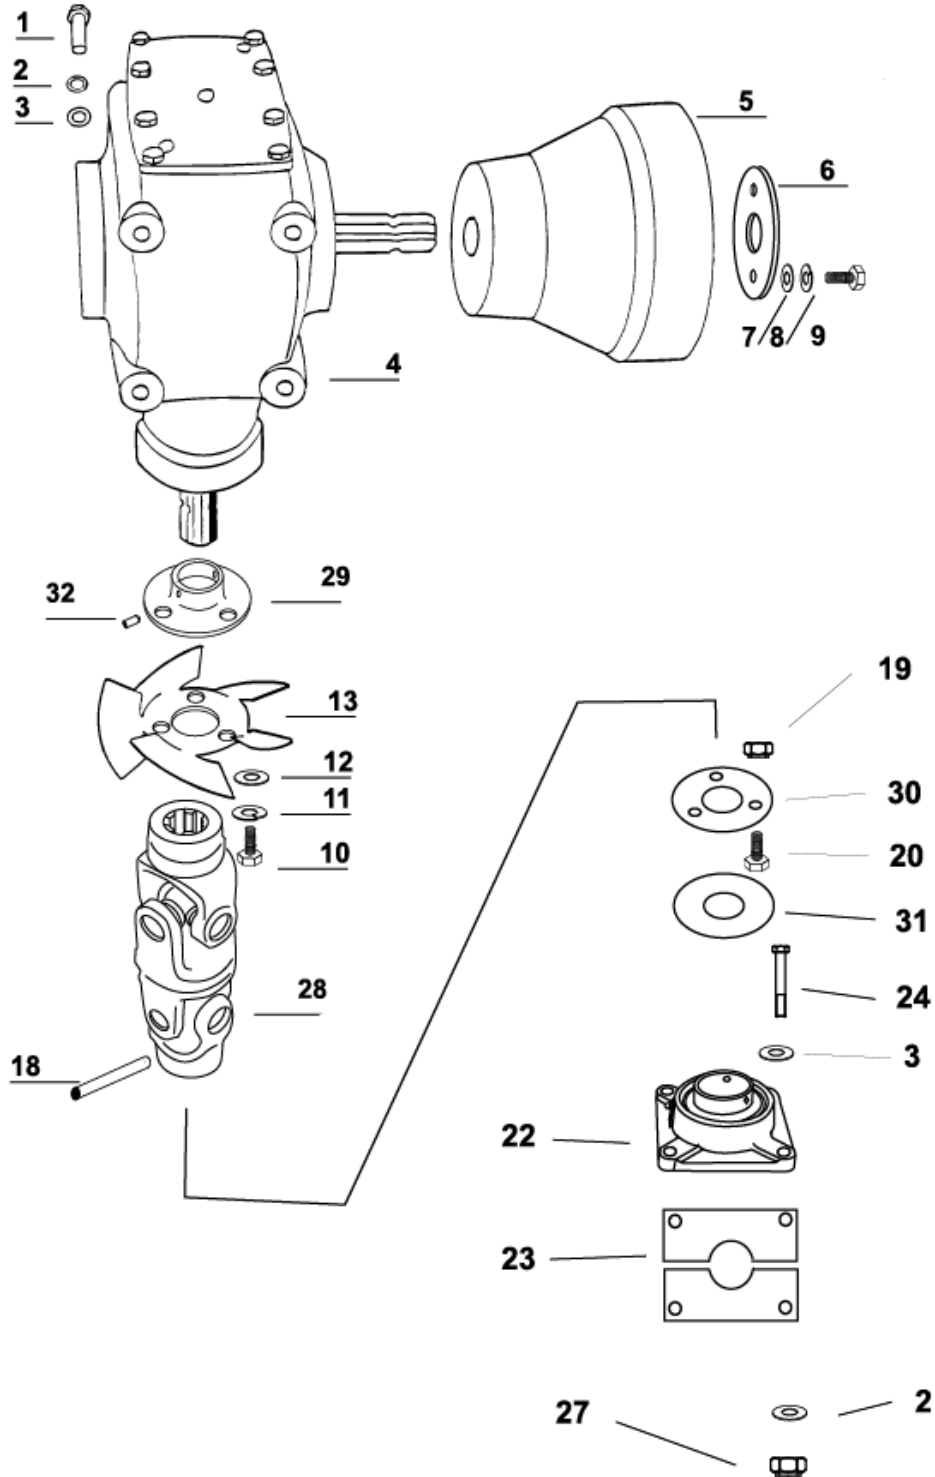

Reservedelskatalog

DUUN

DUUN Gjødselpumpe SP200

Gruppe:131-2-3

Gearboks, koblinger, lager

Utgave 0205

Reservevedelskatalog

DUUN

DUUN Gjødselpumpe SP200

Gruppe:131-2-3

Gearboks, koblinger, lager

Utgave: 0205

Pos. nr.	Antall	Benevnelse	Delenr.	Anm
1	4	Sekskt.skrue M16x30 varmgalv.	2427485	
2	8	Fjærskive M16 el.fors	2534078	
3	8	Underlagsskive M16 varmgalv	2539078	
4	1	Gearboks	2961122	
5	1	Vernetrakt	2962135	
6	1	Festeskive Ø125	31231079	
7	2	Underlagsskive M8 varmgalv	2539048	
8	2	Fjærskive M8 el.fors	2534047	
9	2	Sekskt.skrue M8x25 varmgalv	2427246	
10	3	Sekskt.skrue M6x10 el.fors	2422196	
11	3	Fjærskive M6 el.fors	2534039	
12	3	Underlagsskive M6 el.fors	2531039	
13	1	Vifte	31181048	
18	1	Låsestift Ø13x70	2527130	
19	1	Mutter 6kt Mek.låsem. M10	2489610	
20	3	Sekskt. Skr.M10x40 helgj.el.fors	2425303	
22	1	Flenslager UCF X08	2954160	tom 04100
22	1	Lager flens UCF 308	2954162	fom 05001
23	2	Avblendingsplate	31181052	
24	4	Sekskt. Skrue M16x50 Varmgalv	2427493	tom 04100
24	4	Sekskt. Skrue M16x60 Varmgalv	2427495	fom 05001
27	4	Sekskt. Mutter M16 Varmgalv	2481813	
28	1	Dobbelt ledd, type 50 (avbalansert)	2962160	
29	1	Feste for vifte	31201013	
30	1	Plate for justering	31201014	
31	1	Plate mot flenslager	31201015	
32	2	Unbrako M6x8	2473195	

Gearolje Mereta 150/220 – 1,5 ltr