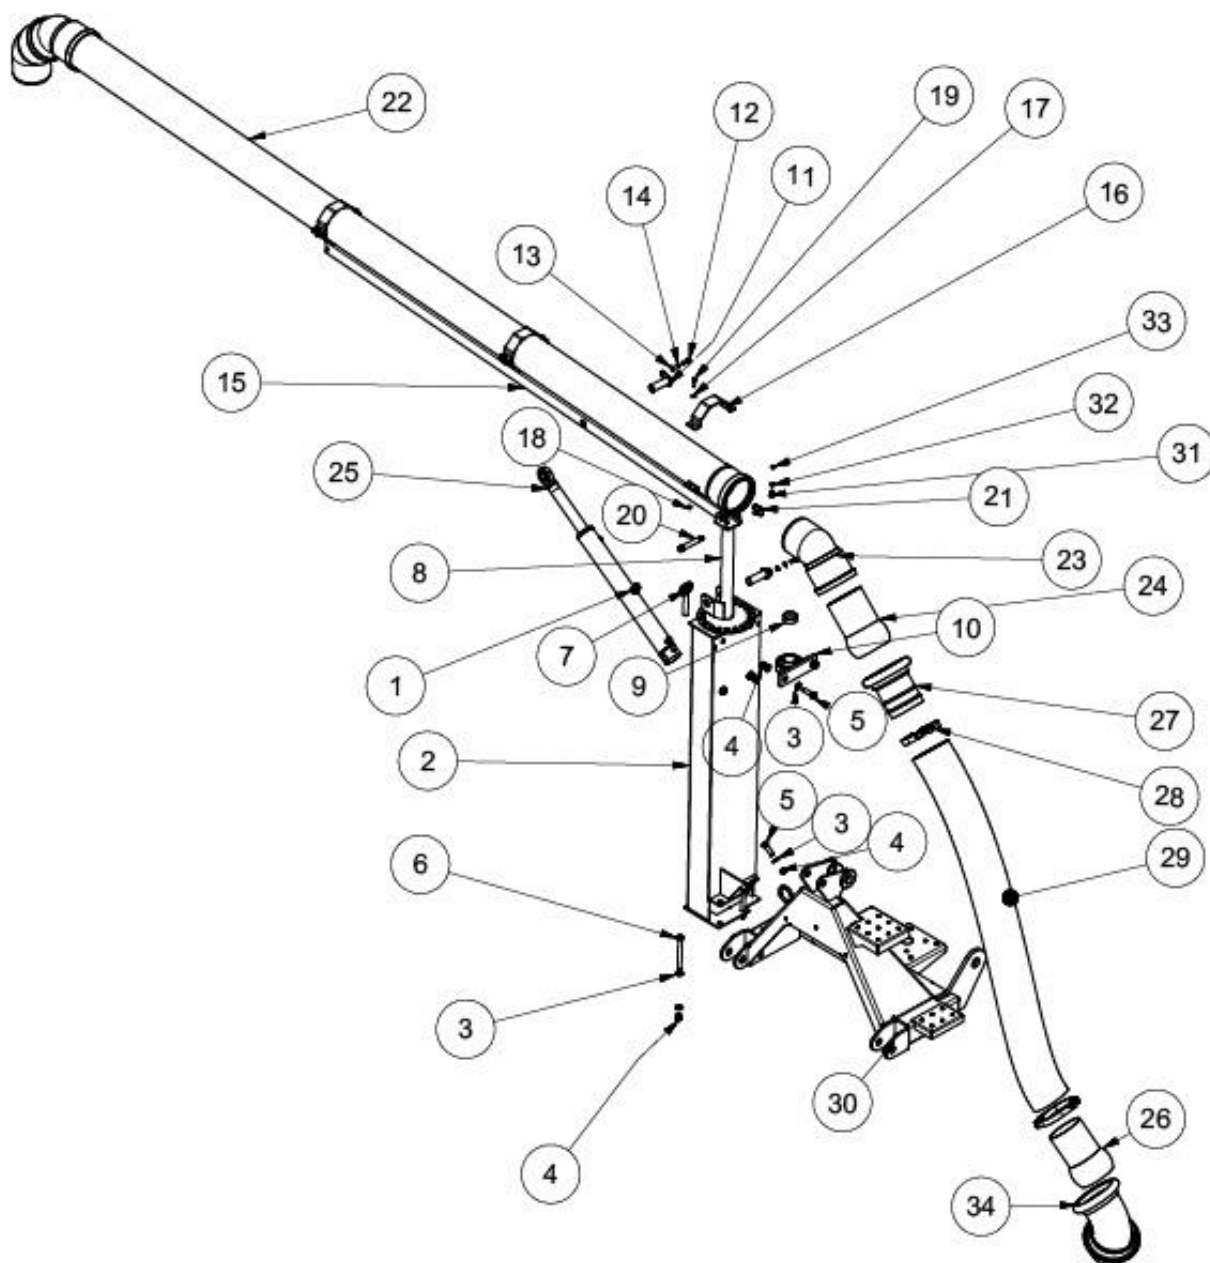

DUUN

Gjødselpumpe SP200

Gruppe: 131-

Sidemontert lastesystem

Utgave: 06.2011

Reservevedelskatalog

DUUN

Gjødselpumpe SP200

Gruppe: 131-	Sidemontert lastesystem	Utgave: 06.2011

Pos	Ant	Art.nr.	Beskrivelse
1	4	2245071	Plastplugg Ø40
2	1	31271014	Ramme
3	14	2531078	Underlagsskive M16 EIZn DIN 125
4	7	2483613	Lockingmutter M16 EIZn DIN 985
5	5	2422493	Sekskantskrue M16x50 EIZn 10.9 DIN 933
6	2	2422507	Sekskantskrue M16x150 EIZn 8.8 DIN 931
7	1	31271009	Bolt f/låsing av rotasjon
8	1	31271008	Rotasjon
9	1	31271013	Avstandshylse lager
10	2	2954206	Fotlager UCP 210 50mm
11	2	31271011	Bolt for sylinder
12	2	2422297	Sekskantskrue M10x25 EIZn 8.8 DIN 933
13	2	2531060	Underlagsskive M10 EIZn DIN 125
14	2	2534060	Fjærskive M10 EIZn DIN 127
15	1	31271010	Avstiver PVC rør
16	3	13127012	Klammer PVC Rør
17	12	2531047	Underlagsskive M8 EIZn DIN 125
18	6	2483609	Lockingmutter M8 EIZn DIN 985
19	6	2422248	Sekskantskrue M8x30 EIZn 8.8 DIN 933
20	1	2526320	Toppstagbolt kat. 1 Ø19x86
21	1	2556143	Orepinne Ø10x50
22	1	2244216	Pl.rør Ø 160mm m/1muf.L-4000mm
23	3	2245080	Bend Ø 160mm 45gr.SORT
24	1	2957105	Bauerkobl.6"HA.kj.galv.Ø159mm
25	1	2955365	Sylinder 65/45 SL480
26	1	2957106	Bauerkobl.6"HA.kj.galv.Ø150mm
26	1	2957109	Klemring for bauerkobling
27	1	2957107	Bauerkobl.6"HU.kj.galv.Ø150mm
28	2	2544275	Sl.klemme PA-RI - 170
29	1	2244262	Slange 6" Spiralarm.L-3,15m
30	1	31271001	Trepunktfeste SP200/400
31	1	2441246	Låseskrue M8x25 A4 DIN 603
32	1	2537047	Underlagsskive M8 A4 DIN 125
33	1	2489408	Sekskantmutter M8 A4 DIN934
34	1	31201020	60'bend m/6" bauer