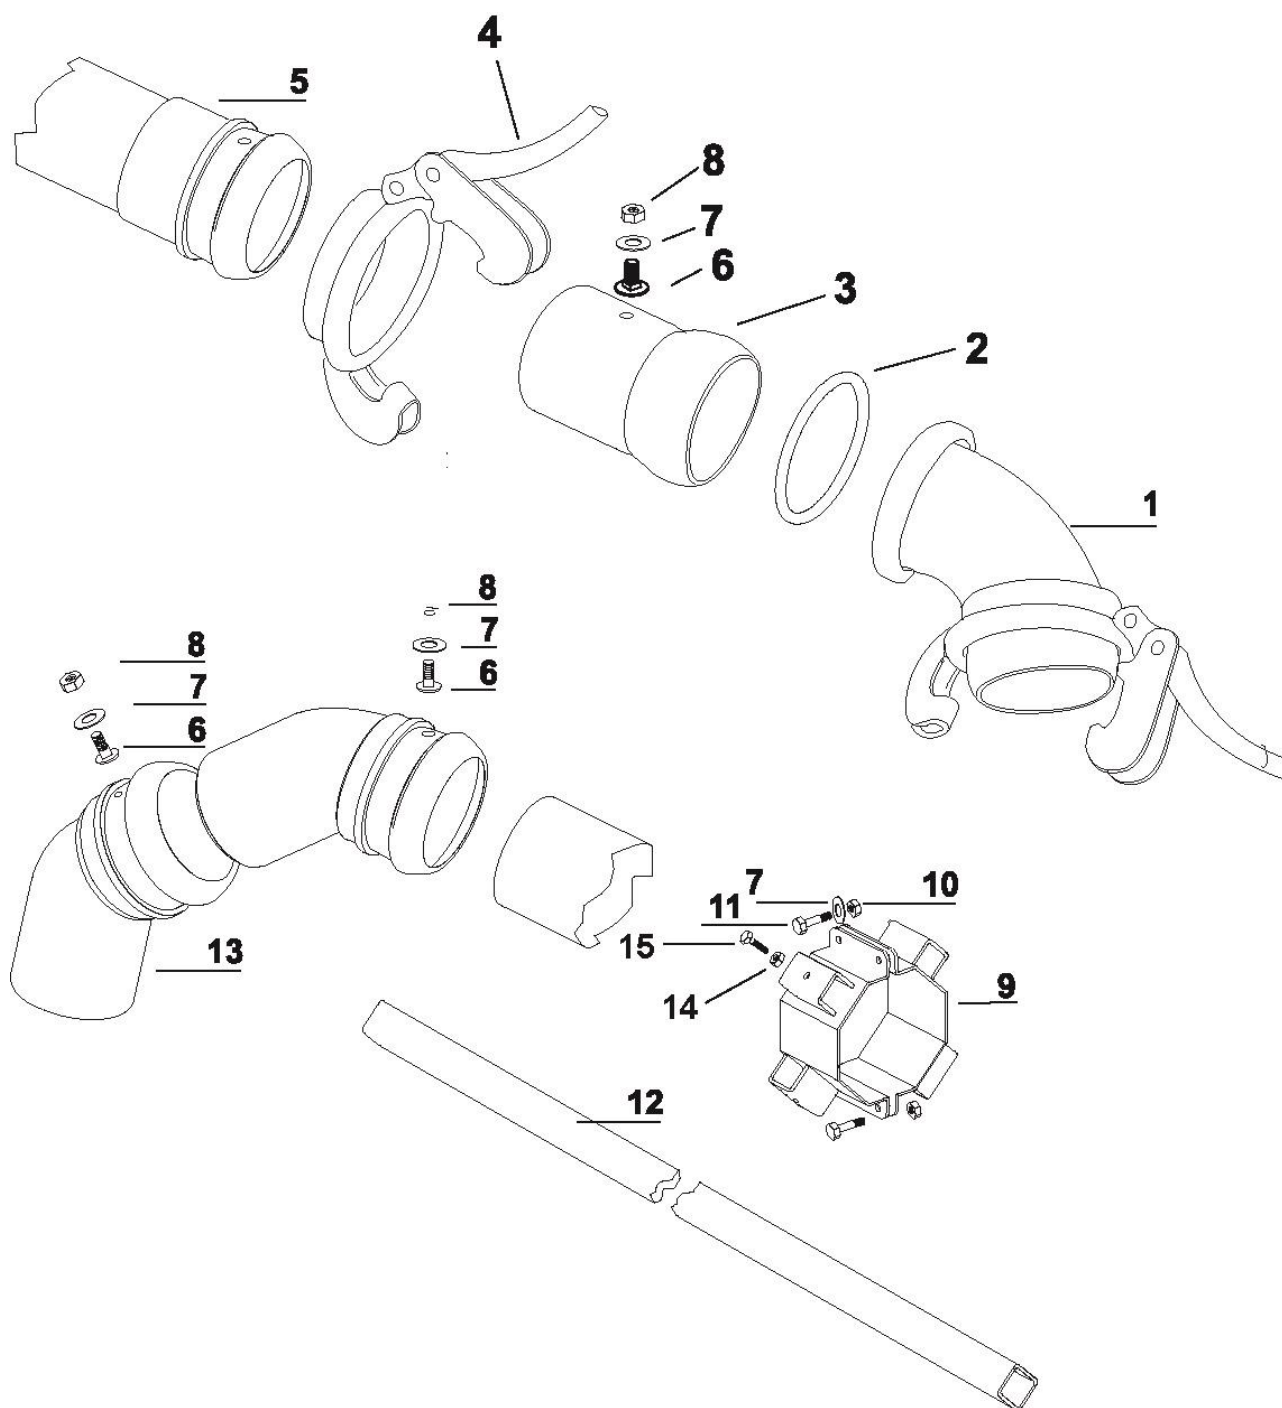

Reservevedelskatalog

DUUN

DUUN Gjødselpumpe SP200

Gruppe:131-2-3

Lastesystem skrå-kombi

Utgave: 0205

Reservedelskatalog

DUUN

Gjødselpumpe SP200

Gruppe:131-2-3

Lastesystem skrå-kombi

Utgave: 0205

Pos. nr.	Antall	Betegnelsen	Delenummer	Anmerkning
1	1	Bauerkobling 6" hankj/hunkj.m/60'-bend	31201020	
1	1	Bauerkobling 6" hankj/hunkj.m/45'-bend	31201021	
1	1	Bauerkobling 6" hankj/hunkj.m/90'-bend	31201022	
2	1	O-ring, inngår i bend	2957104	
3	1	Bauerkobling 6" hankj. M/rør ø 159	2957105	
4	1	Klemring for bauerkobling	2957109	
5	1	Plastrør PP 6" m/muffe L:4m	2244216	
6	3	Låsehodeskrue M8x25	2441246	
7	7	Underlagsskive M8 varmgalv.	2539048	
8	3	Sekskt. Mutter M8 varmgalv.	2481809	
9	2	Lasterørstativ	31201026	
10	4	Lockingmutter M8	2483609	
11	4	Sekskt. Skrue m8x25 varmgalv	2427246	
12	2	Ben for stativ L=3m	31181099	
13	2	Plastbend PP 45'		
14	2	Mutter 6kt m12 varmf.8.8	2481811	
15	2	Skrue sekskt. M12x35 varmf.8.8	2427350