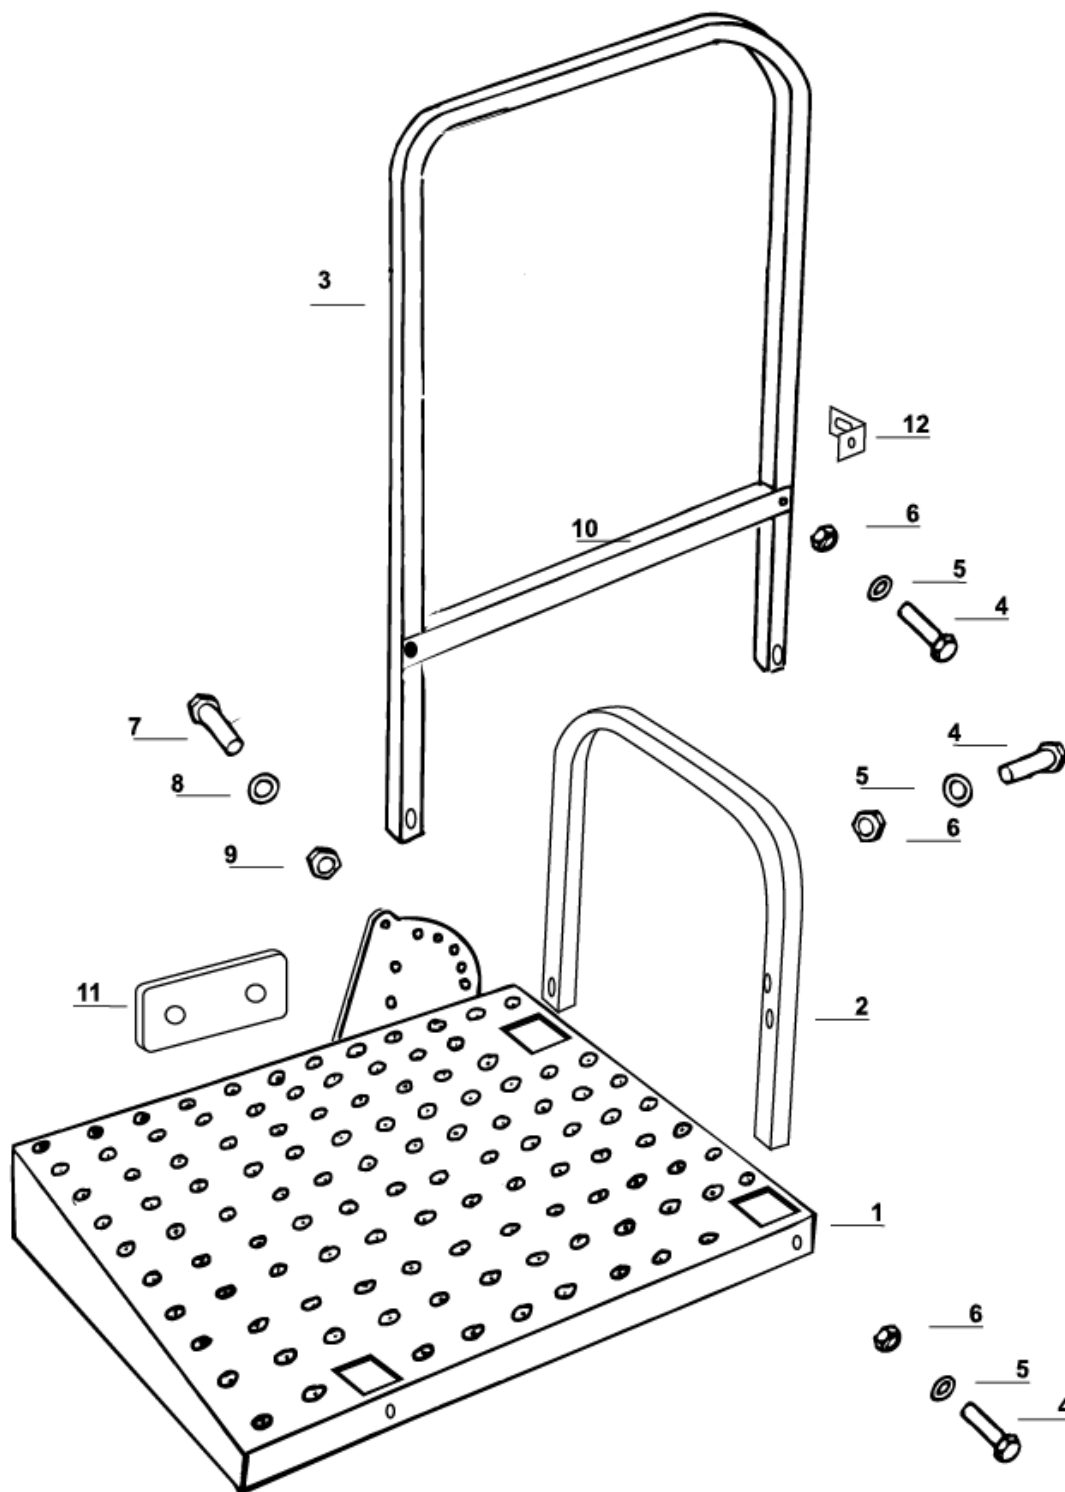

Reservedelskatalog

DUUN

DUUN Gjødselpumpe SP200

Gruppe:131-2-3

Arbeidsplattform

Utgave: 0205

Reservedelskatalog

DUUN

DUUN Gjødselpumpe SP200

Gruppe:131-2-3

Arbeidsplattform

Utgave 0205

Pos. nr.	Antall	Betegnelse	Delenummer	Anmerkning
1	1	Plattform	31231067	
2	1	Rekkverk, smalt	31231085	
3	1	Rekkverk, bredt	31231078	
4	7	Sekskt. Skruer M8x45 el.fors	2427254	
5	7	Underlagsskive M8 el.fors.	2531047	
6	7	Sekskt.mutterM8 lock.el.fors.	2483609	
7	1	Sekskt.skrue M16x60 el.fors.	2422495	
8	1	Underlagsskive M16 el.fors.	2531078	
9	1	Sekskt.mutterM16 lock.el.fors.	2483613	
10	1	Rekkverkdell	31231086	
11	1	Avstandsplate	31231084	
12	1	Sammenfesting for rekkverk	31191081