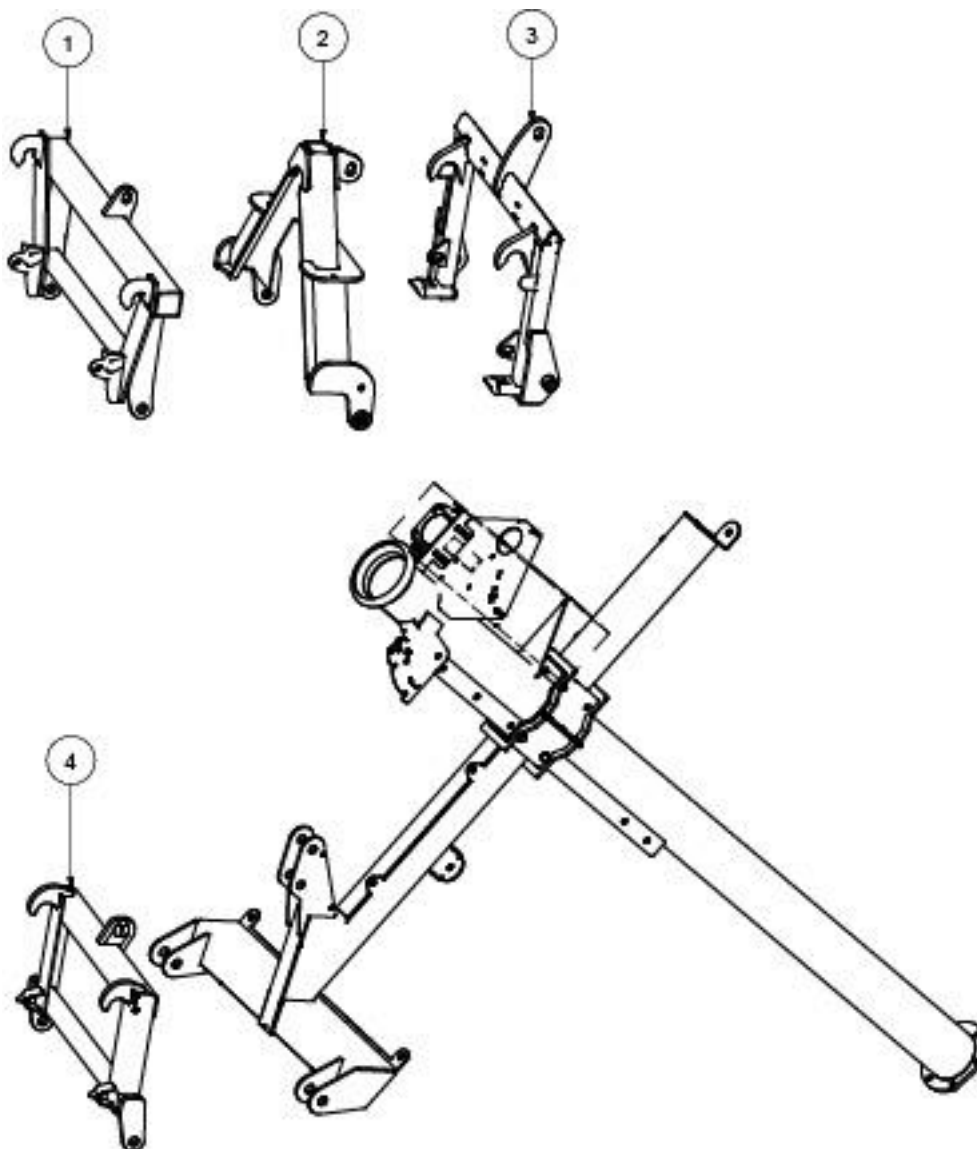

Reservedelskatalog

DUUN

Gjødselpumpe SP200

Gruppe: 131-

Redskapsdeler

Utgave: 06.2011

Reservevedelskatalog

DUUN

Gjødselpumpe SP200

Gruppe: 131-	Redskapsdeler	Utgave: 06.2011

Pos	Ant.	Art.nr.	Beskrivelse
1	1	10009011	Redskapsdel EURO lasterf.front
2	1	10009001	Redskapsdel Triangel
3	1	10009006	Redskapsdel HVM
4	1	10009010	Redskapsdel SMS Trima