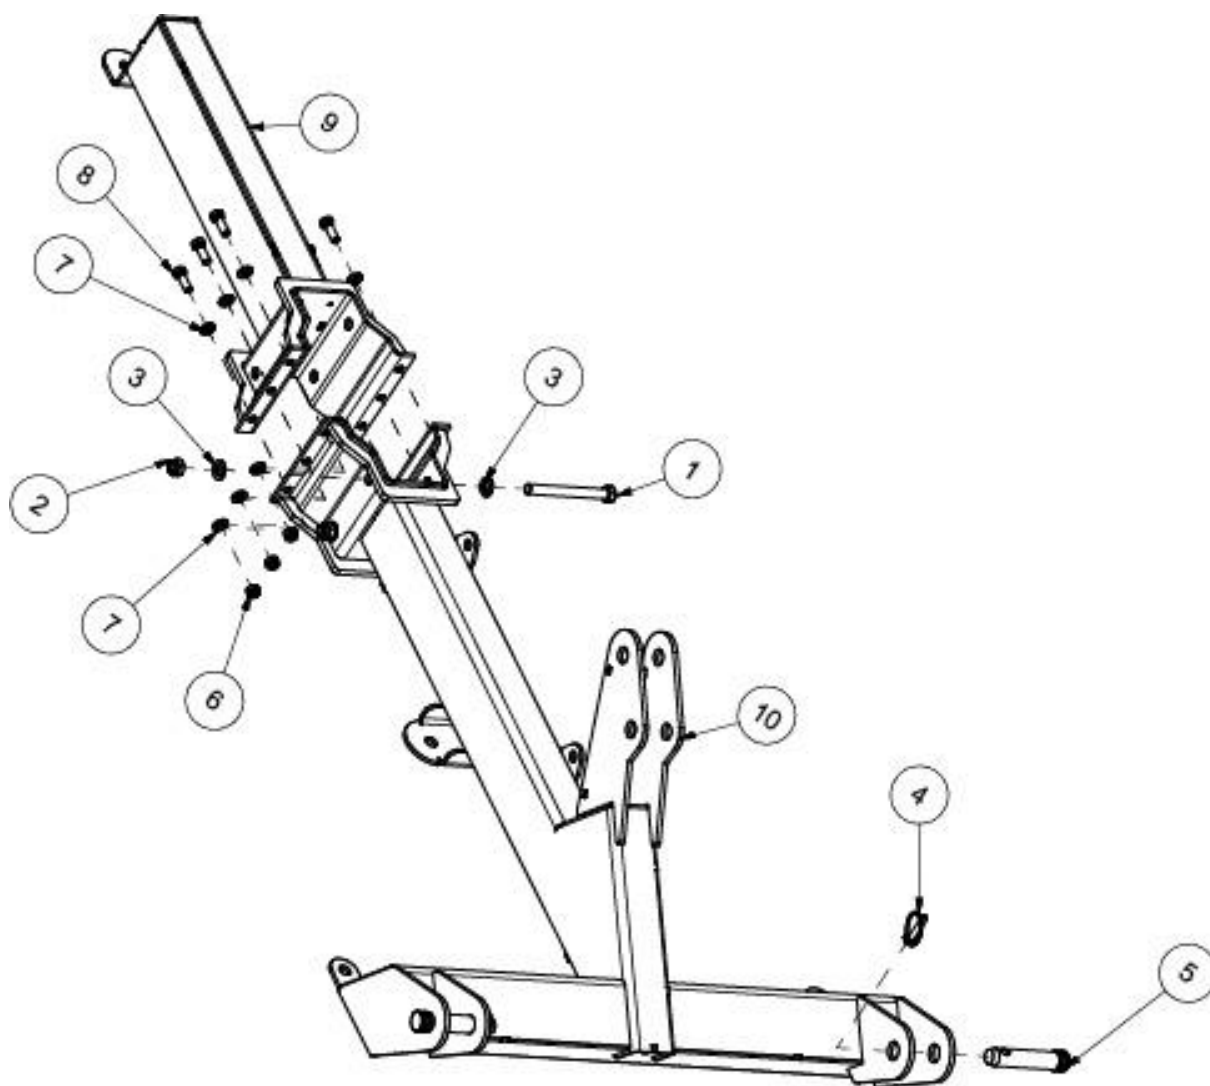

Reservedelskatalog

DUUN

DUUN Gjødselpumpe SP200

Gruppe:131-2-3

Traktorfeste skrå-kombipumpe

Utgave: 0205

Pos. nr.	Antall	Betegnelse	Delenummer	Anmerkning
1	1	Trepunktfeste	31271001	fom snr10020
		Trepunktfeste	31231034	tom snr10019
2	2	Trekkarmsbolt kat.II 28X95	2551730	
3	2	Ringsplint Ø10x50mm (orepinne)	2556143	
4	2	Orepinne m/kjetting	2556127	
5	1	Bolt for sylinder/stag ved bom	31231066	
6	1	Shims gearkasse	13127038	
7	2	Foring	31221088	fom snr. 10020
	2	Foring	31231077	tom snr. 10019
8	2	Mutter locking m20 8.8 elf	2483615	fom snr. 10020
9	4	Skiv Ø22 Ø60	31221087	
10	1	Bolt for sylinder/stag ved trepunkt	31231065	
11	2	Sekskt.skrue M10x20 el.fors.	2422295	
12	2	Fjærskive M10 el.fors.	2534060	
13	2	Underlagsskive M10 el.fors.	2531060	
14	14	Underlagsskive M16 el.fors.	2531078	
15	4	Fjærskive M16 el.fors.	2534078	
16	4	Sekskt.skrue M16x40 el.fors.	2422489	
17	1	Pumpefeste	31231025	fom snr. 10020
	1	pumpefeste	31231033	tom snr. 10019
19	2	Sekskt.skrue M20x65 el.fors.	2422578	
22	1	Hydraulikksylinder for kombipumpe	1312364	
	1	Stag for skråpumpe	31231091	
23	3	Sekskt.skrue M16x150 el.fors.	2422507	
24	5	Lockingmutter M16 el.fors.	2483613	
25	2	Støttefot	31241097	
26	2	Holder for støttebein	31191042	
27	2	Bolt for støttebein	31191044	
28	2	Sekskt.skrue M16x60 el.fors.	2422495	
29	1	Gearboksstøtte	13127036	
30	1	Avstandshylse f/gearboksstøtte	31271034	
31	1	Skive f/gearboksstøtte	31271035	
32	2	Sekskt.skrue M12x25 el.fors.	2422346	
33	4	Underlagsskive M12 el.fors.	2531069	
34	2	Fjærskive M12 el.fors.	2534069	
35	1	Sekskt.skrue M12x160 el.fors.	2422370	
36	1	Underlagsskive M14 el.fors.	2531072	
37	1	Lockingmutter M12 el.fors.	2483611	
38	1	Gearboks dobbel	2961187	
39	6	Sekskt.skrue M8x16 el.fors.	2422240	
40	2	Festeplate for vernetrakt	31231079	
41	2	Vernetrakt Ø280/230x230 m-lokk	2962135	
42	4	Fjærskive M8 el.fors.	2534047	
43	4	Underlagsskive M8 el.fors.	2531047	

DUUN

Gjødselpumpe SP200

Gruppe: 131-

Traktorfeste

Utgave: 06.2011