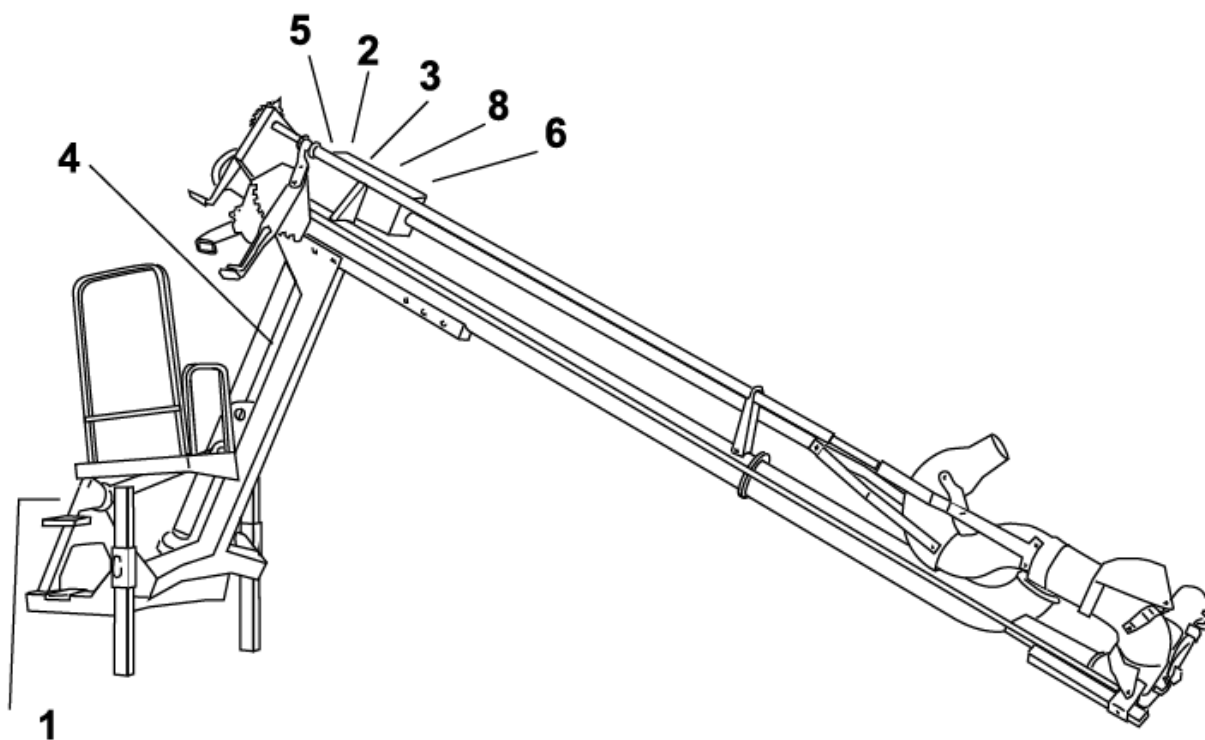

Reservedelskatalog

DUUN

DUUN Gjødselpumpe SP200

Gruppe:131-2-3

Klebeskilter

Utgave: 0205

Reservedelskatalog

DUUN

DUUN Gjødselpumpe SP200

Gruppe:131-2-3

Klebeskilter

Utgave: 0205

Pos. nr.	Antall	Betegnelse	Delenummer	Anmerkninger
1	1	Klemfare traktor	2935069	
2	1	540 RPM	2935061	
3	1	Les instruksjonsbok	2935064	
4	1	Hørselvern	2935067	
5	1	Fare hengende last	2935066	
6	1	CE-merke	2935063	
7	1	Varme flater	2935085	
8	1	Vedlikehold gearkasse	2935054