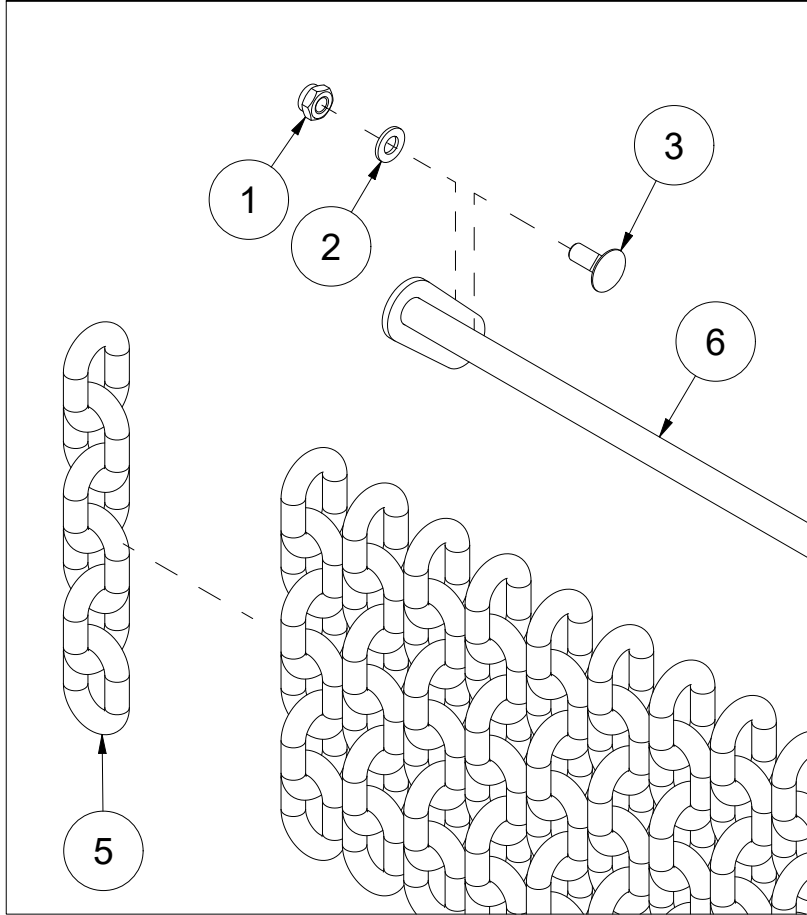

# 001 Hull BP280

Pos	Qty	Article no	Designation
1	1	2935185	Adhesive label 90x48 Crush hazard
2	2	2935186	Adhesive label 48x90 Keep distance
3	2	2935188	Adhesive label 135x48 Cut hazard
4	1	27121064	Cover
5	6	2531060	Washer M10 EIZn DIN 125
6	19	2534060	Spring washer M10 EIZn DIN 127
7	6	2422295	Hexagon screw M10x20 EIZn 8.8 DIN 933
8	1	2935189	Adhesive label 90x48 Belt tensioning
9	12	2483611	Locking nut M12 EIZn DIN 985
10	12	2531069	Washer M12 EIZn DIN 125
11	12	2344350	Locking screw M12x35 EIZn 8.8 DIN 603
12	13	2422297	Hexagon screw M10x25 EIZn 8.8 DIN 933
13	13	2533060	Body washer M10 EIZn DIN 9021
14	1	27111001	Hull BP280
15	1	2935181	Adhesive label BP280
16	2	2935088	Adhesive label 90x48 Hand pinch hazard
17	2	27201025	Skid pad

# 002 Tractor attachment BP280

Pos	Qty	Article no	Designation
1	1	27101013	Tractor attachment
2	8	2245028	Bearing
3	3	2556142	Linch pin Ø10x40
4	1	2955372	Cylinder Ø40x25 SL500
5	2	2957751	Hexagon nipple GEK BSP 3/8" L10 ED Ø3,0
6	2	2482617	Hexagon nut M24x1.5 EIZn DIN 934
7	1	2553120	Seeger ring A 20x1,2 DIN 471
8	2	2531060	Washer M10 EIZn DIN 125
9	1	2483610	Locking nut M10 EIZn DIN 985
10	1	2422299	Hexagon screw M10x30 EIZn 8.8 DIN 933
11	4	2533097	Washer Ø30/50x3,5
12	4	2533095	Washer Ø26/45x4
13	2	2551731	Drawbar bolt cat. 2 Ø28x110
14	1	2935150	Adhesive label Duun 160x160
15	2	27121007	Sliding tube
16	4	2483611	Locking nut M12 EIZn DIN 985
17	4	2422365	Hexagon screw M12x100 EIZn 8.8 DIN 933
18	4	2245050	End plug Ø60
19	8	2531069	Washer M12 EIZn DIN 125
20	1	27201054	Hook
21	1	2958150	Hydraulic hose 1/4" L3000
22	1	2958152	Hydraulic hose 1/4" L2260

# 005 Protection chain BP280

Pos	Qty	Article no	Designation
1	11	2483610	Locking nut M10 EIZn DIN 985
2	11	2531060	Washer M10 EIZn DIN 125
3	1	2344330	Locking screw M10x25 EIZn 8.8 DIN 603
4	10	2344332	Locking screw M10x35 EIZn 8.8 DIN 603
5	61	2555015	6 link chain
6	1	27111004	Rod BP280
7	2	27111006	Attachment rail
8	2	27111008	Rubber plate