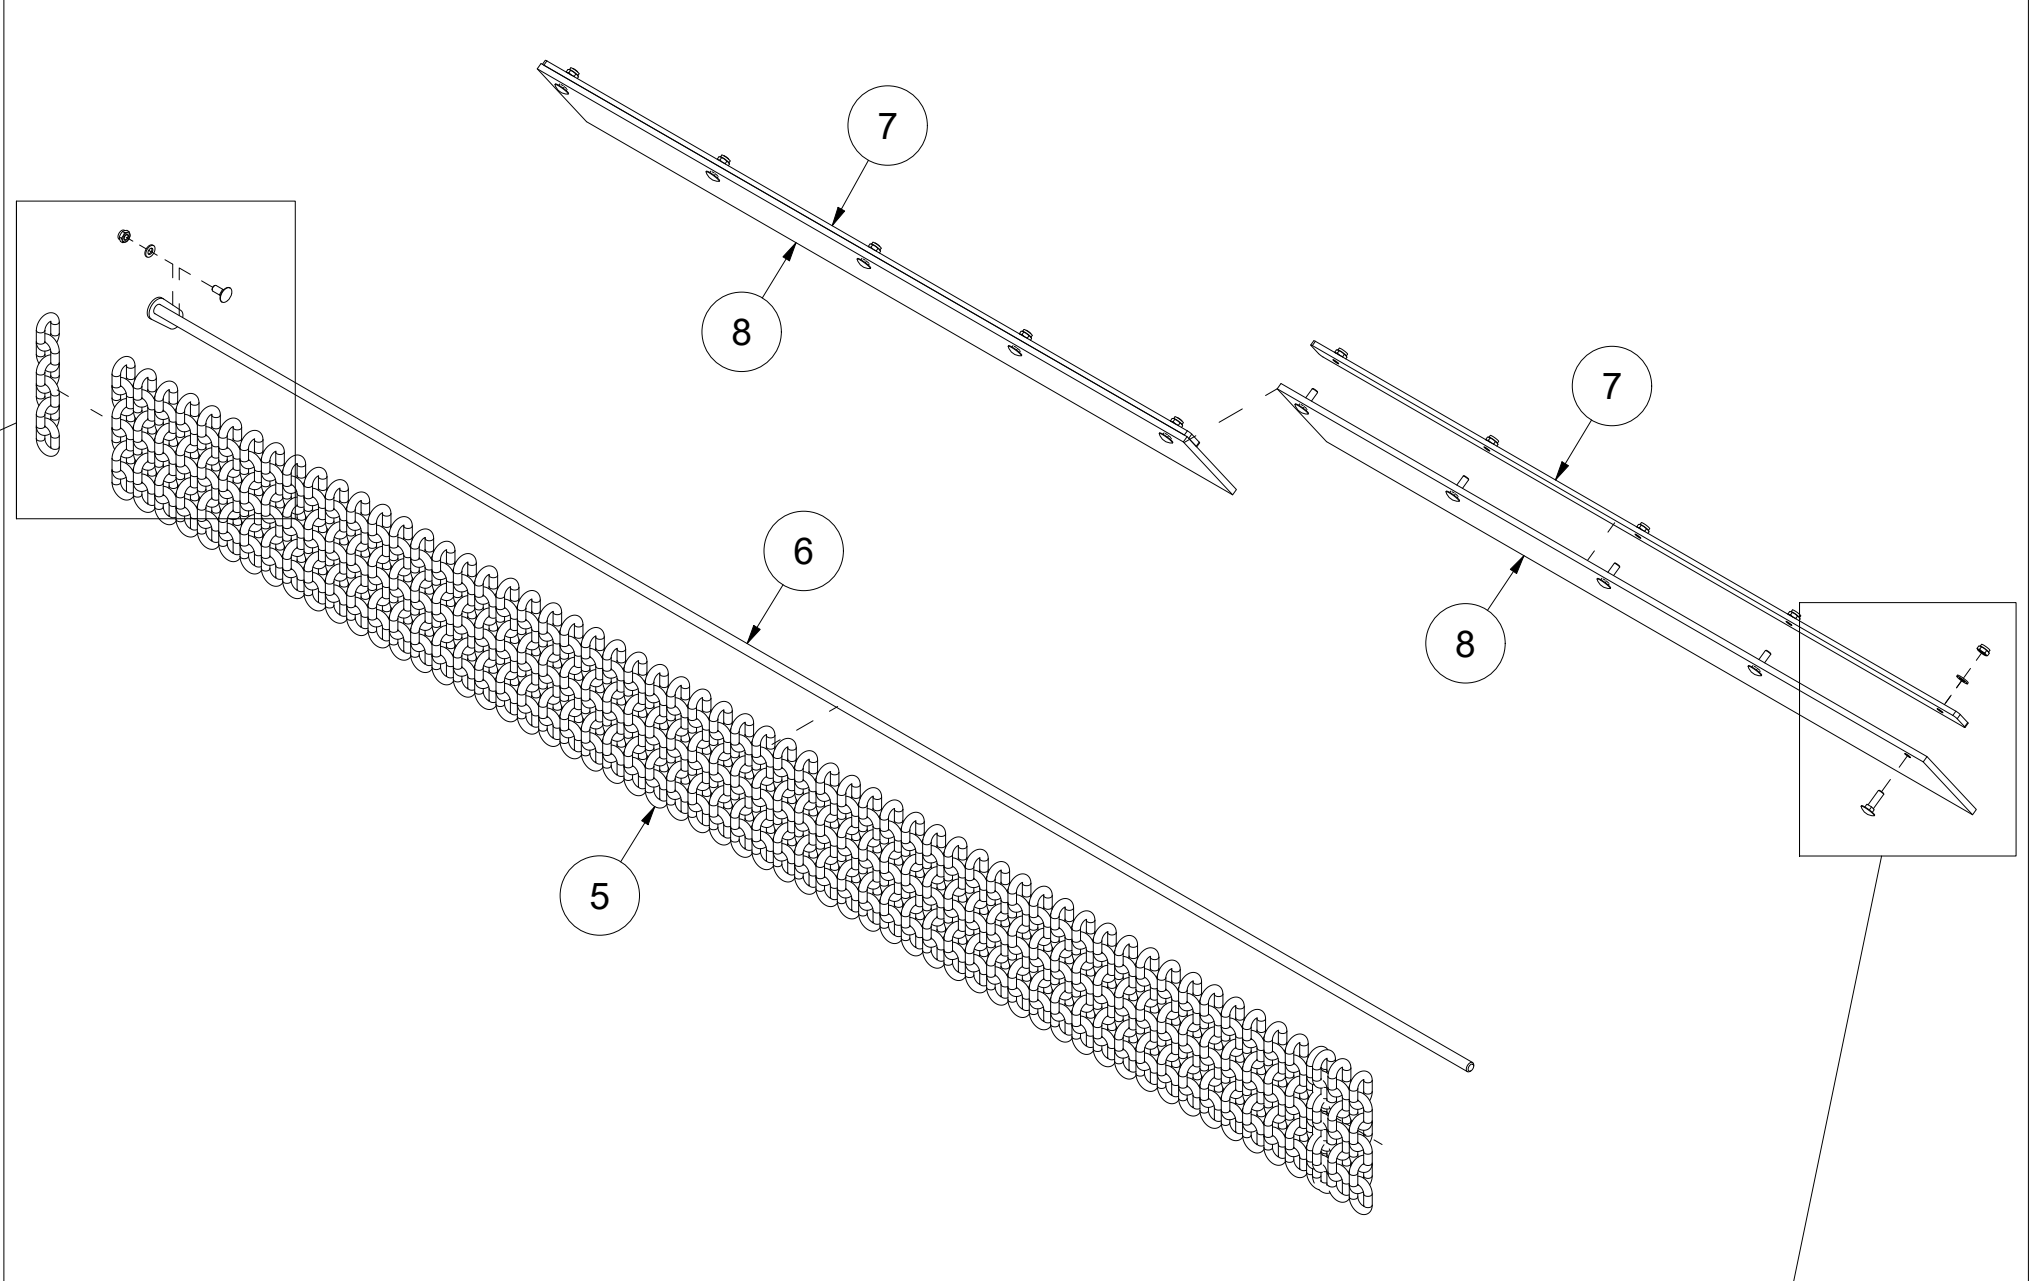

005 Protection chain BP280

Pos	Qty	Article no	Designation
1	11	2483610	Locking nut M10 EIZn DIN 985
2	11	2531060	Washer M10 EIZn DIN 125
3	1	2344330	Locking screw M10x25 EIZn 8.8 DIN 603
4	10	2344332	Locking screw M10x35 EIZn 8.8 DIN 603
5	61	2555015	6 link chain
6	1	27111004	Rod BP280
7	2	27111006	Attachment rail
8	2	27111008	Rubber plate