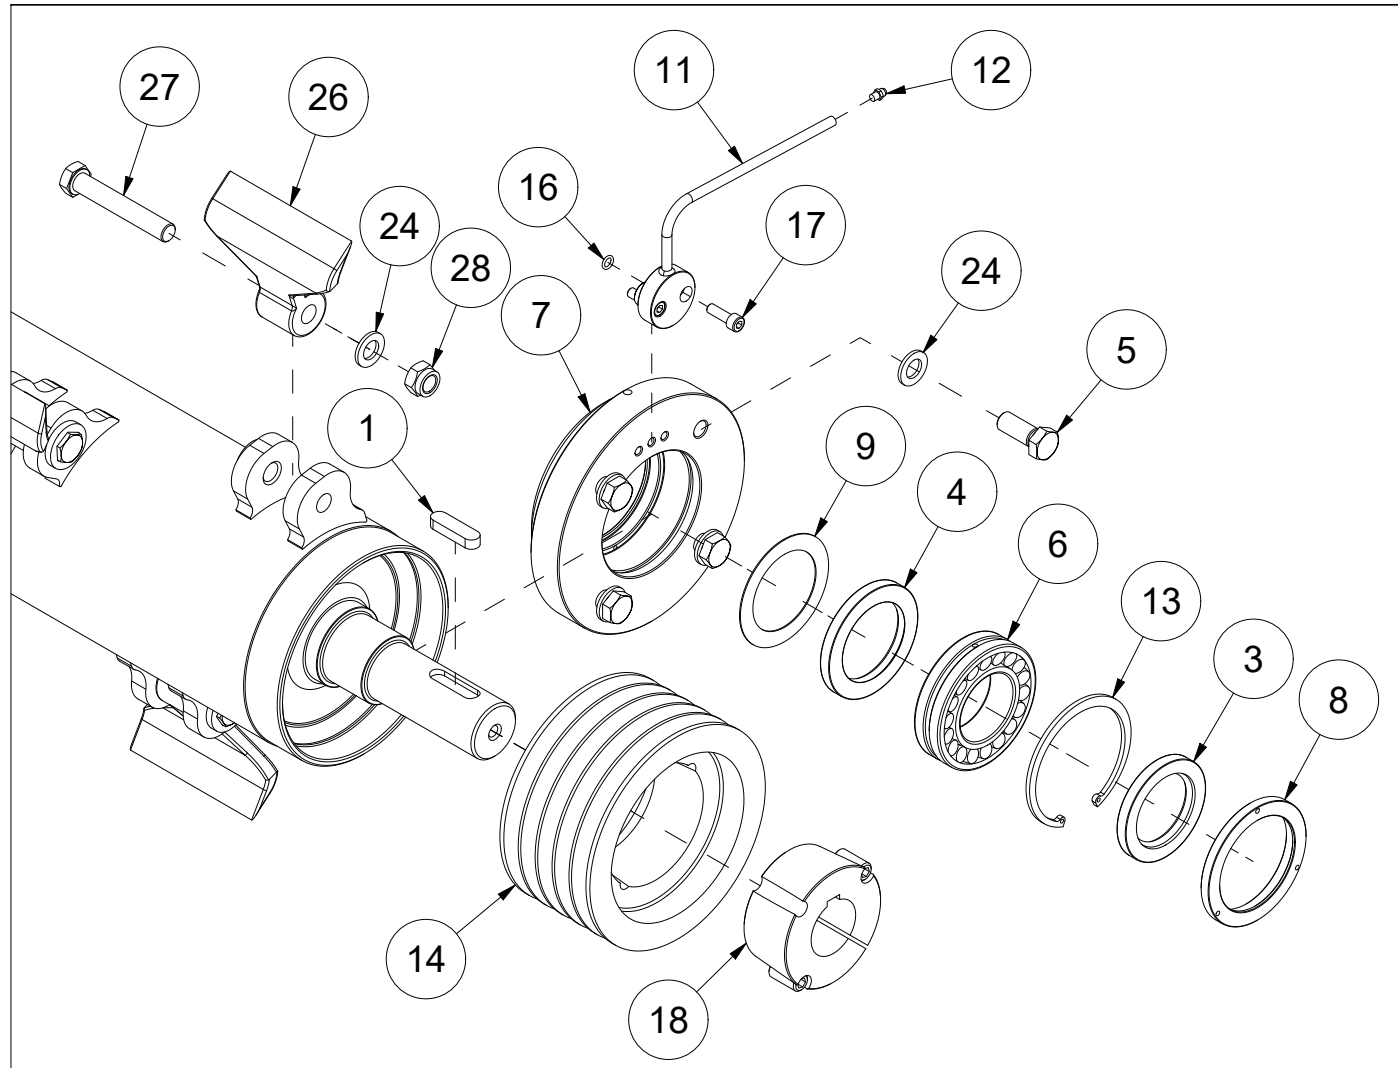

003 Rotor BP280

Pos	Qty	Article no	Designation
1	1	2115175	Cotter 14x9 L50 St DIN 6885A
2	1	2553160	Seeger ring A 60x2,0 DIN 471
3	1	2234157	Simmerring Ø60/90x10
4	2	2234161	Simmerring Ø70/100x10 AS
5	4	2423489	Hexagon screw M16x40 EIZn 10.9 DIN 933
6	2	2953322	Roller bearing 22212.EAW33C3 Ø60/110x28
7	2	27121014	Bearing
8	1	27121015	Ring
9	2	27101043	Holding washer
10	1	27121017	Shims rotor 3 mm
11	1	27121033	Lubrication adapter
12	1	2478409	Grease nipple, Straight M6
13	2	2553310	Seeger ring I 110x4,0 DIN 472
14	1	2965385	Pulley 190x5 SPB 3020
15	1	2478407	Grease nipple, Straight M8
16	1	2233008	O-ring 8,00x2,00 NBR 70
17	2	2472315	Unbrako cylinder screw M8x25 EIZn DIN 912
18	1	2965321	Bushing Ø50 TL3020
19	1	27121031	Shims rotor 2 mm
20	1	27121034	Shims rotor 1 mm
21	1	27111002	Rotor BP280
22	1	27121070	Shims rotor 5 mm
23	1	27121069	Shims rotor 4 mm
24	32	2531078	Washer M16 EIZn DIN 125
25	4	2423491	Hexagon screw M16x45 EIZn 10.9 DIN 933
26	24	2112210	Hammer knife
27	24	2428502	Hexagon screw M16x1,5x100 EIZn 10.9 DIN 960
28	24	2482613	Locking screw M16x1,5 EIZn DIN 985