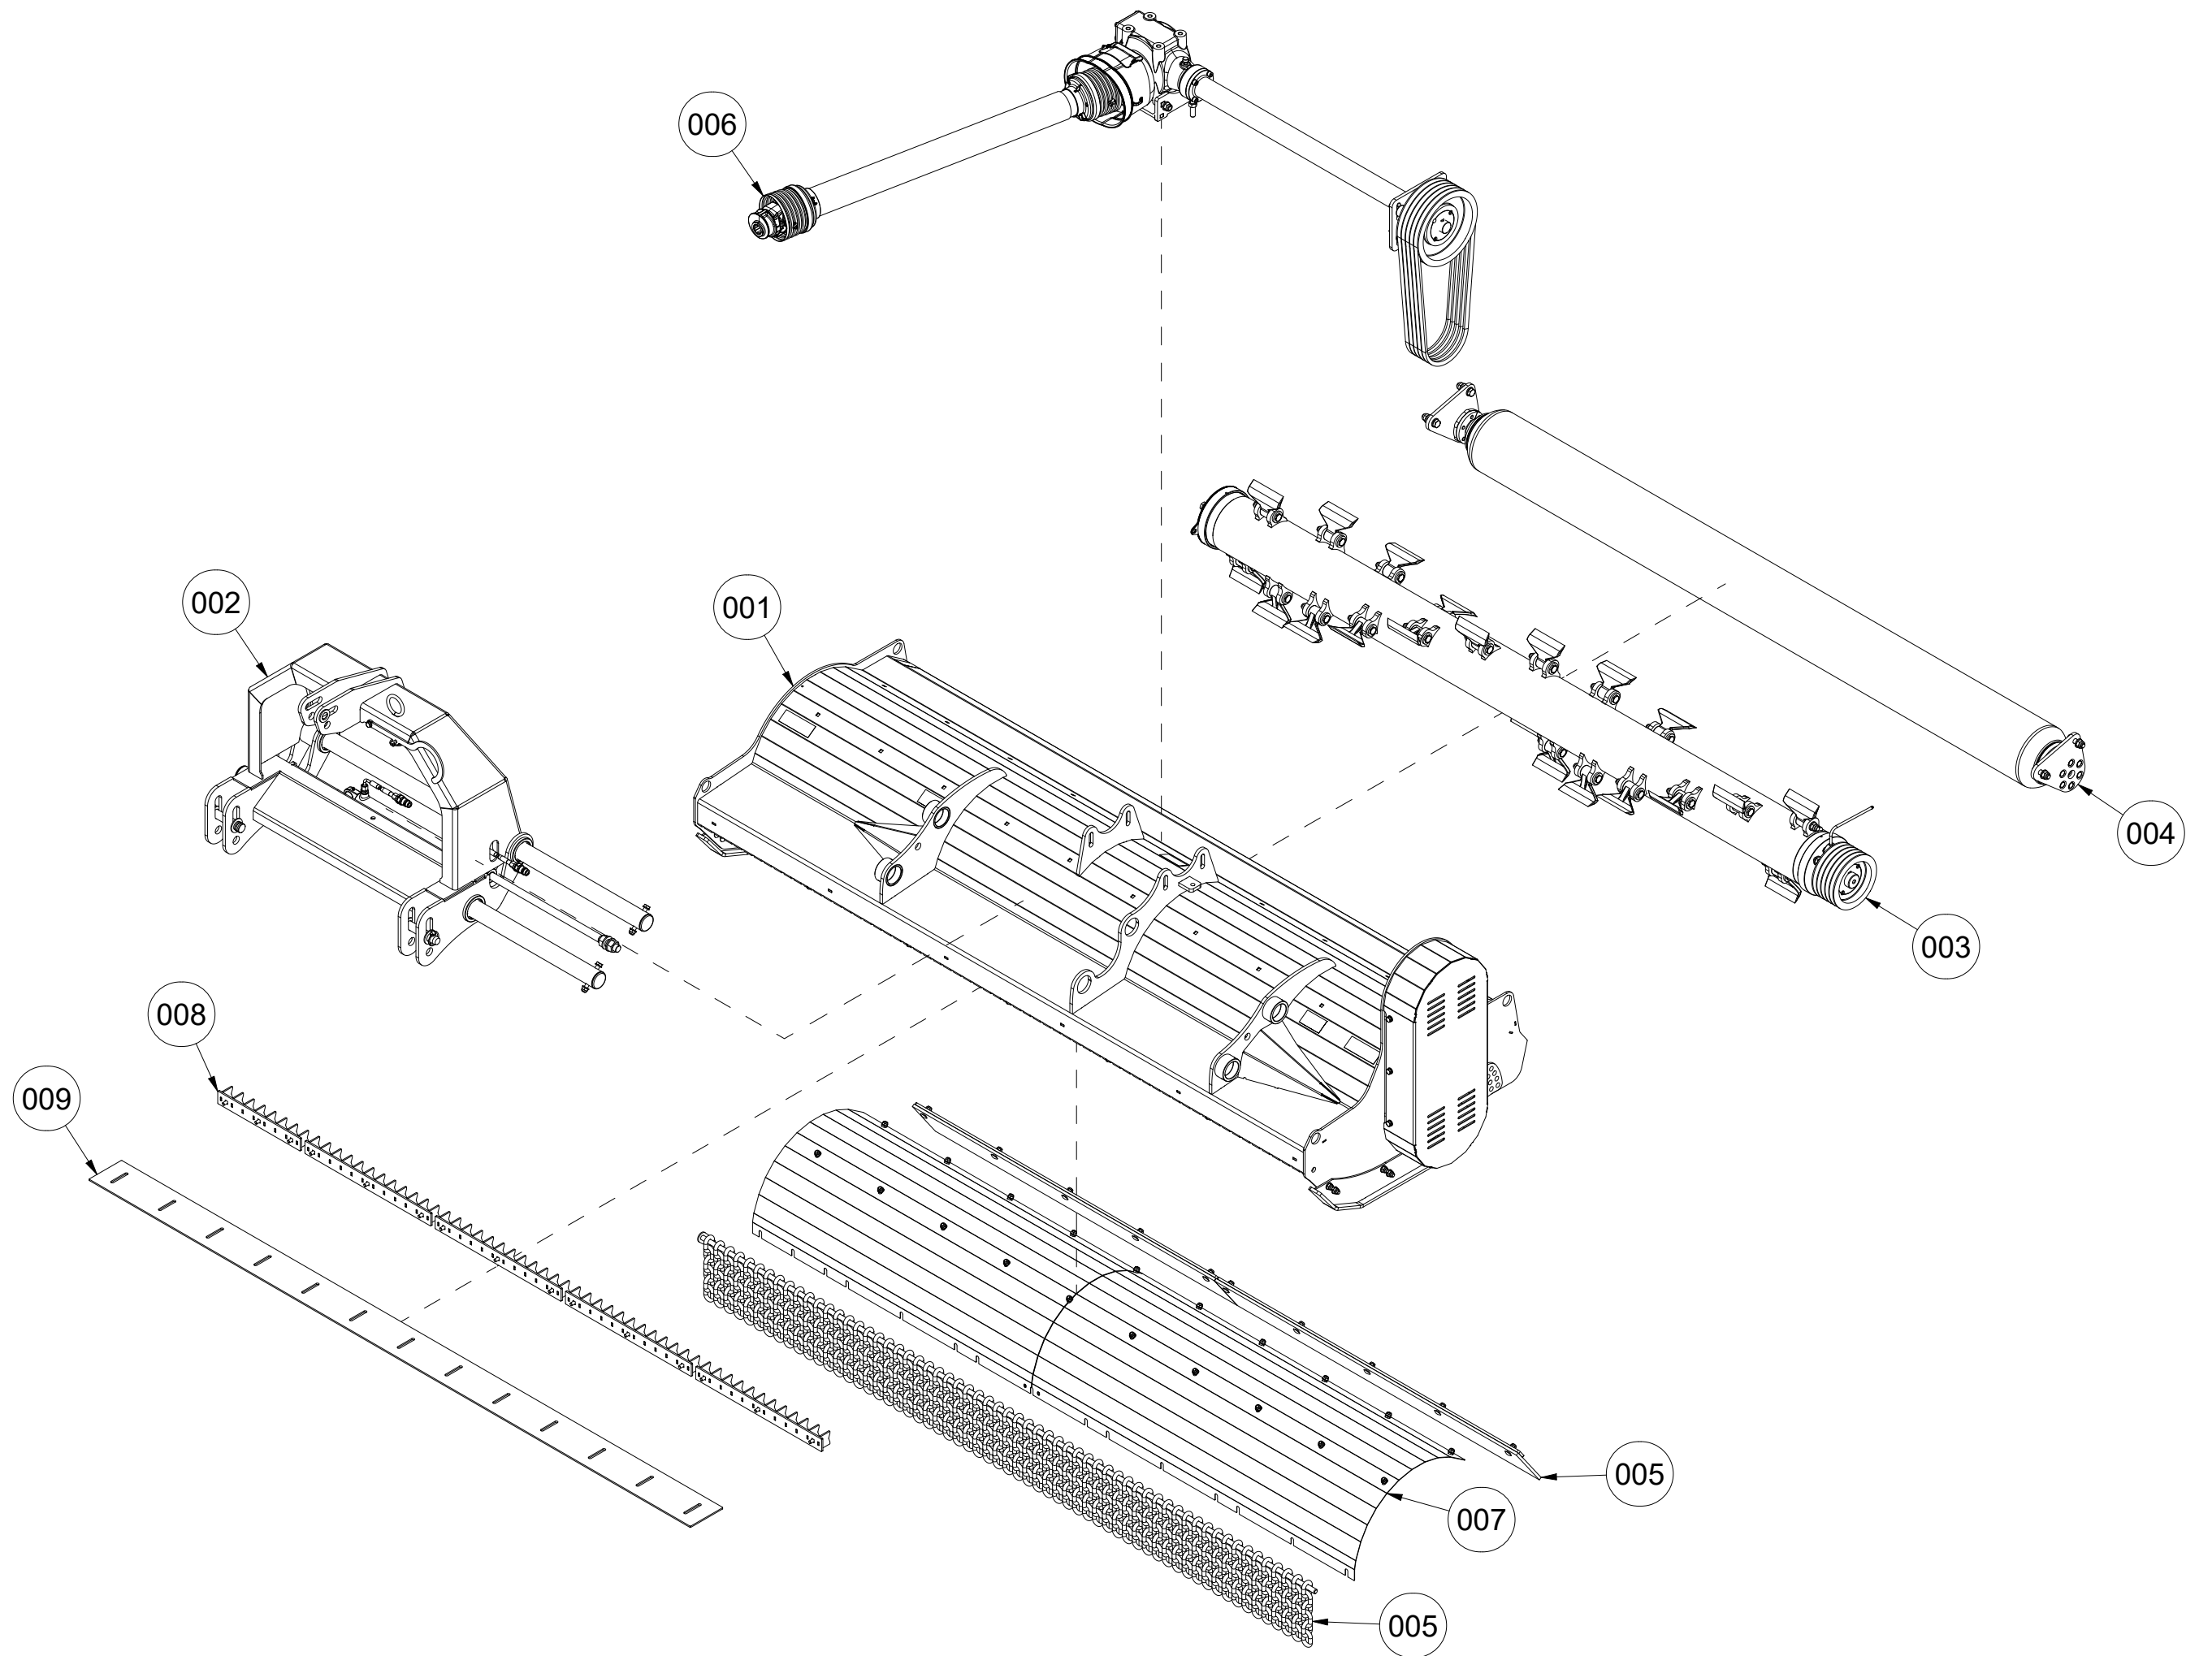

# 001 Hull BP280

Pos	Qty	Article no	Designation
1	1	2935185	Adhesive label 90x48 Crush hazard
2	2	2935186	Adhesive label 48x90 Keep distance
3	2	2935188	Adhesive label 135x48 Cut hazard
4	1	27121064	Cover
5	6	2531060	Washer M10 EIZn DIN 125
6	19	2534060	Spring washer M10 EIZn DIN 127
7	6	2422295	Hexagon screw M10x20 EIZn 8.8 DIN 933
8	1	2935189	Adhesive label 90x48 Belt tensioning
9	12	2483611	Locking nut M12 EIZn DIN 985
10	12	2531069	Washer M12 EIZn DIN 125
11	12	2344350	Locking screw M12x35 EIZn 8.8 DIN 603
12	13	2422297	Hexagon screw M10x25 EIZn 8.8 DIN 933
13	13	2533060	Body washer M10 EIZn DIN 9021
14	1	27111001	Hull BP280
15	1	2935181	Adhesive label BP280
16	2	2935088	Adhesive label 90x48 Hand pinch hazard
17	2	27201025	Skid pad

# 002 Tractor attachment BP280

Pos	Qty	Article no	Designation
1	1	27101013	Tractor attachment
2	8	2245028	Bearing
3	3	2556142	Linch pin Ø10x40
4	1	2955372	Cylinder Ø40x25 SL500
5	2	2957751	Hexagon nipple GEK BSP 3/8" L10 ED Ø3,0
6	2	2482617	Hexagon nut M24x1.5 EIZn DIN 934
7	1	2553120	Seeger ring A 20x1,2 DIN 471
8	2	2531060	Washer M10 EIZn DIN 125
9	1	2483610	Locking nut M10 EIZn DIN 985
10	1	2422299	Hexagon screw M10x30 EIZn 8.8 DIN 933
11	4	2533097	Washer Ø30/50x3,5
12	4	2533095	Washer Ø26/45x4
13	2	2551731	Drawbar bolt cat. 2 Ø28x110
14	1	2935150	Adhesive label Duun 160x160
15	2	27121007	Sliding tube
16	4	2483611	Locking nut M12 EIZn DIN 985
17	4	2422365	Hexagon screw M12x100 EIZn 8.8 DIN 933
18	4	2245050	End plug Ø60
19	8	2531069	Washer M12 EIZn DIN 125
20	1	27201054	Hook
21	1	2958150	Hydraulic hose 1/4" L3000
22	1	2958152	Hydraulic hose 1/4" L2260

# 005 Protection chain BP280

Pos	Qty	Article no	Designation
1	11	2483610	Locking nut M10 EIZn DIN 985
2	11	2531060	Washer M10 EIZn DIN 125
3	1	2344330	Locking screw M10x25 EIZn 8.8 DIN 603
4	10	2344332	Locking screw M10x35 EIZn 8.8 DIN 603
5	61	2555015	6 link chain
6	1	27111004	Rod BP280
7	2	27111006	Attachment rail
8	2	27111008	Rubber plate