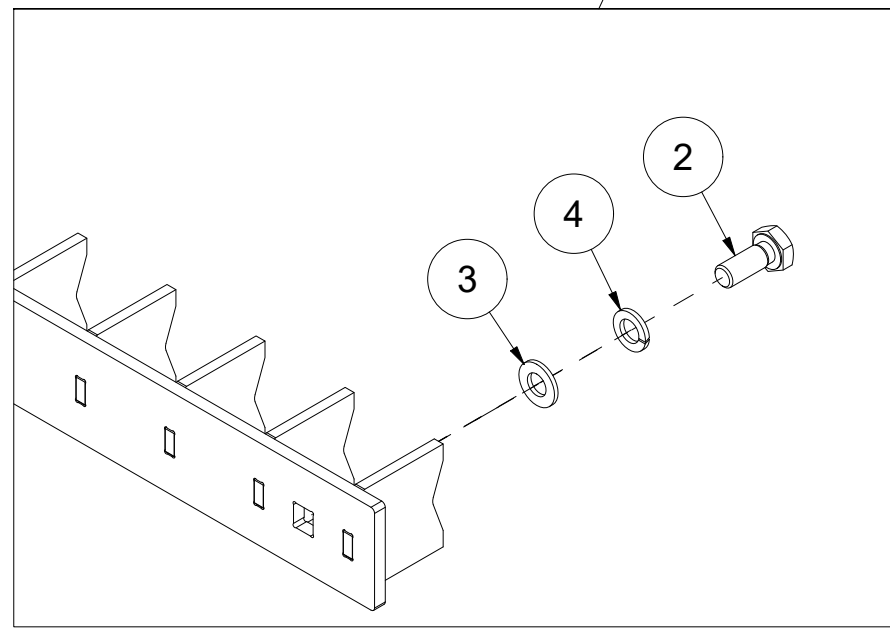

008 Counter knives BP280

Pos	Qty	Article no	Designation
1	4	27121058	Knife
2	15	2422297	Hexagon screw M10x25 EIZn 8.8 DIN 933
3	15	2531060	Washer M10 EIZn DIN 125
4	15	2534060	Spring washer M10 EIZn DIN 127
5	1	27101061	Knife