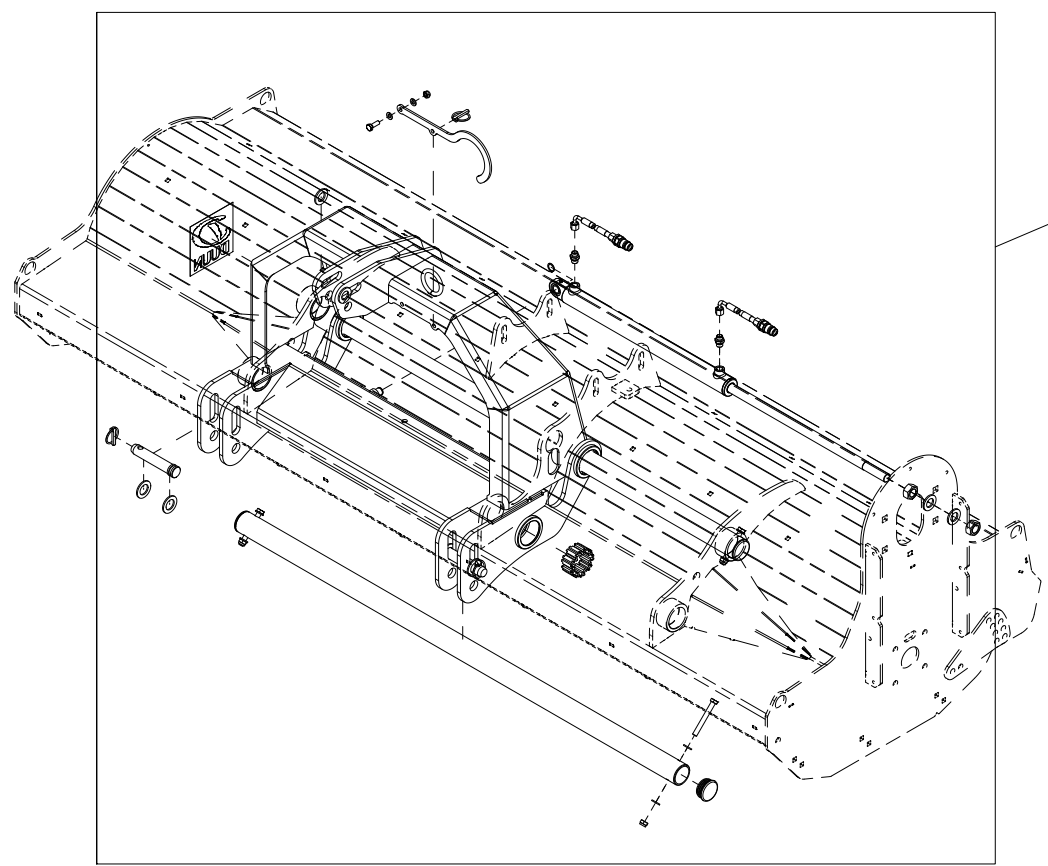

# 001 Hull BP280

Pos	Qty	Article no	Designation
1	1	2935185	Adhesive label 90x48 Crush hazard
2	2	2935186	Adhesive label 48x90 Keep distance
3	2	2935188	Adhesive label 135x48 Cut hazard
4	1	27121064	Cover
5	6	2531060	Washer M10 EIZn DIN 125
6	19	2534060	Spring washer M10 EIZn DIN 127
7	6	2422295	Hexagon screw M10x20 EIZn 8.8 DIN 933
8	1	2935189	Adhesive label 90x48 Belt tensioning
9	12	2483611	Locking nut M12 EIZn DIN 985
10	12	2531069	Washer M12 EIZn DIN 125
11	12	2344350	Locking screw M12x35 EIZn 8.8 DIN 603
12	13	2422297	Hexagon screw M10x25 EIZn 8.8 DIN 933
13	13	2533060	Body washer M10 EIZn DIN 9021
14	1	27111001	Hull BP280
15	1	2935181	Adhesive label BP280
16	2	2935088	Adhesive label 90x48 Hand pinch hazard
17	2	27201025	Skid pad

# 002 Tractor attachment BP280

Pos	Qty	Article no	Designation
1	1	27101013	Tractor attachment
2	8	2245028	Bearing
3	3	2556142	Linch pin Ø10x40
4	1	2955372	Cylinder Ø40x25 SL500
5	2	2957751	Hexagon nipple GEK BSP 3/8" L10 ED Ø3,0
6	2	2482617	Hexagon nut M24x1.5 EIZn DIN 934
7	1	2553120	Seeger ring A 20x1,2 DIN 471
8	2	2531060	Washer M10 EIZn DIN 125
9	1	2483610	Locking nut M10 EIZn DIN 985
10	1	2422299	Hexagon screw M10x30 EIZn 8.8 DIN 933
11	4	2533097	Washer Ø30/50x3,5
12	4	2533095	Washer Ø26/45x4
13	2	2551731	Drawbar bolt cat. 2 Ø28x110
14	1	2935150	Adhesive label Duun 160x160
15	2	27121007	Sliding tube
16	4	2483611	Locking nut M12 EIZn DIN 985
17	4	2422365	Hexagon screw M12x100 EIZn 8.8 DIN 933
18	4	2245050	End plug Ø60
19	8	2531069	Washer M12 EIZn DIN 125
20	1	27201054	Hook
21	1	2958150	Hydraulic hose 1/4" L3000
22	1	2958152	Hydraulic hose 1/4" L2260