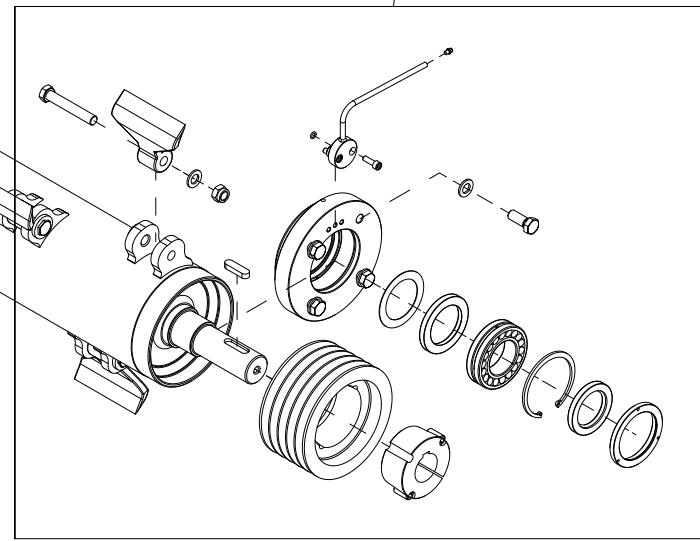

003 Rotor BP280

Pos	Qty	Article no	Designation
1	1	2115175	Cotter 14x9 L50 St DIN 6885A
2	1	2553160	Seeger ring A 60x2,0 DIN 471
3	1	2234157	Simmerring Ø60/90x10
4	2	2234161	Simmerring Ø70/100x10 AS
5	4	2423489	Hexagon screw M16x40 EIZn 10.9 DIN 933
6	2	2953322	Roller bearing 22212.EAW33C3 Ø60/110x28
7	2	27121014	Bearing
8	1	27121015	Ring
9	2	27101043	Holding washer
10	1	27121017	Shims rotor 3 mm
11	1	27121033	Lubrication adapter
12	1	2478409	Grease nipple, Straight M6
13	2	2553310	Seeger ring I 110x4,0 DIN 472
14	1	2965385	Pulley 190x5 SPB 3020
15	1	2478407	Grease nipple, Straight M8
16	1	2233008	O-ring 8,00x2,00 NBR 70
17	2	2472315	Unbrako cylinder screw M8x25 EIZn DIN 912
18	1	2965321	Bushing Ø50 TL3020
19	1	27121031	Shims rotor 2 mm
20	1	27121034	Shims rotor 1 mm
21	1	27111002	Rotor BP280
22	1	27121070	Shims rotor 5 mm
23	1	27121069	Shims rotor 4 mm
24	32	2531078	Washer M16 EIZn DIN 125
25	4	2423491	Hexagon screw M16x45 EIZn 10.9 DIN 933
26	24	2112210	Hammer knife
27	24	2428502	Hexagon screw M16x1,5x100 EIZn 10.9 DIN 960
28	24	2482613	Locking screw M16x1,5 EIZn DIN 985