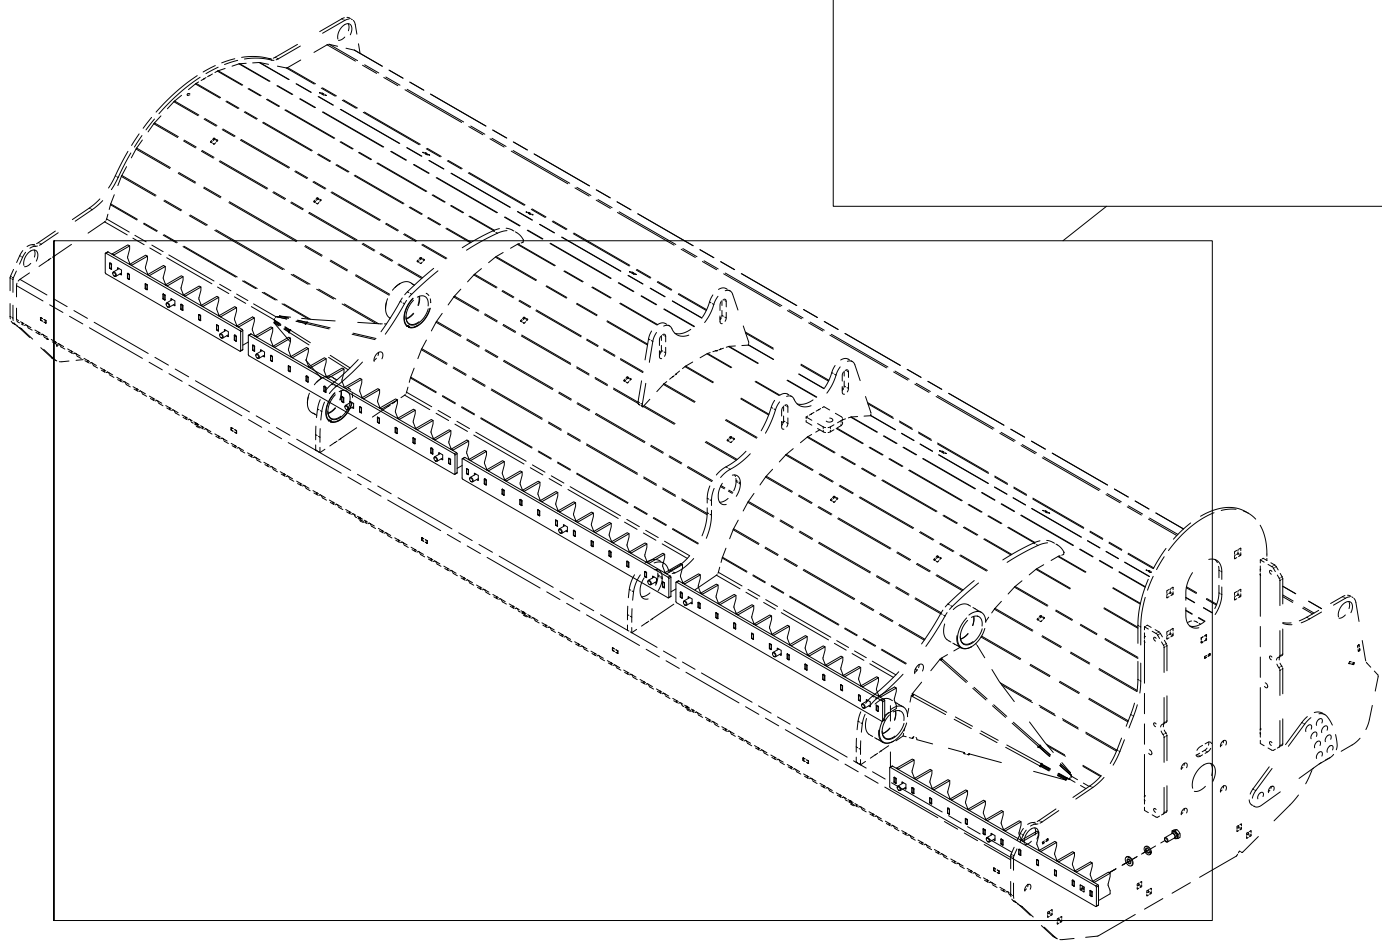

008 Counter knives BP280

Pos	Qty	Article no	Designation
1	4	27121058	Knife
2	15	2422297	Hexagon screw M10x25 EIZn 8.8 DIN 933
3	15	2531060	Washer M10 EIZn DIN 125
4	15	2534060	Spring washer M10 EIZn DIN 127
5	1	27101061	Knife