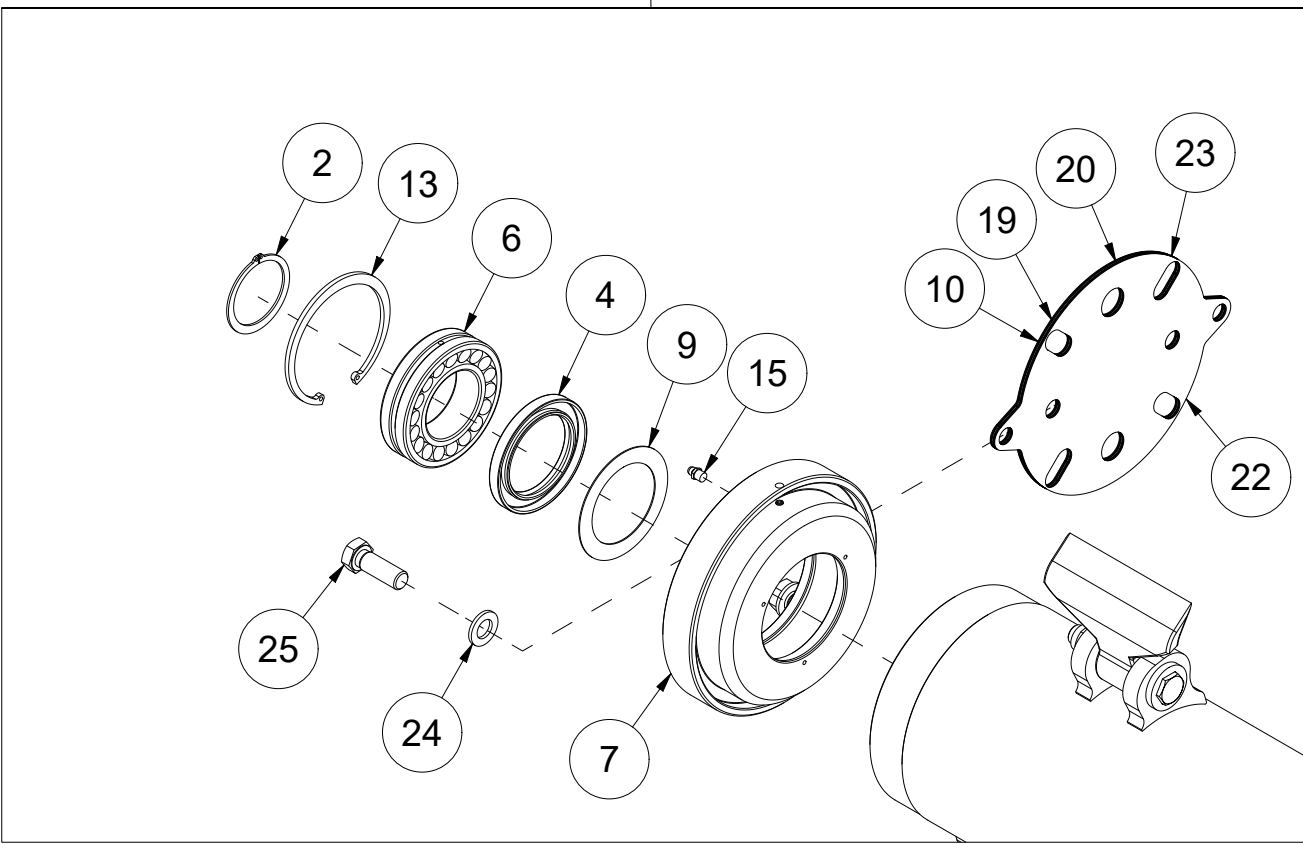

003 Rotor BP280

Pos	Qty	Article no	Designation
1	1	2115175	Cotter 14x9 L50 St DIN 6885A
2	1	2553160	Seeger ring A 60x2,0 DIN 471
3	1	2234157	Simmerring Ø60/90x10
4	2	2234161	Simmerring Ø70/100x10 AS
5	4	2423489	Hexagon screw M16x40 EIZn 10.9 DIN 933
6	2	2953322	Roller bearing 22212.EAW33C3 Ø60/110x28
7	2	27121014	Bearing
8	1	27121015	Ring
9	2	27101043	Holding washer
10	1	27121017	Shims rotor 3 mm
11	1	27121033	Lubrication adapter
12	1	2478409	Grease nipple, Straight M6
13	2	2553310	Seeger ring I 110x4,0 DIN 472
14	1	2965385	Pulley 190x5 SPB 3020
15	1	2478407	Grease nipple, Straight M8
16	1	2233008	O-ring 8,00x2,00 NBR 70
17	2	2472315	Unbrako cylinder screw M8x25 EIZn DIN 912
18	1	2965321	Bushing Ø50 TL3020
19	1	27121031	Shims rotor 2 mm
20	1	27121034	Shims rotor 1 mm
21	1	27111002	Rotor BP280
22	1	27121070	Shims rotor 5 mm
23	1	27121069	Shims rotor 4 mm
24	32	2531078	Washer M16 EIZn DIN 125
25	4	2423491	Hexagon screw M16x45 EIZn 10.9 DIN 933
26	24	2112210	Hammer knife
27	24	2428502	Hexagon screw M16x1,5x100 EIZn 10.9 DIN 960
28	24	2482613	Locking screw M16x1,5 EIZn DIN 985