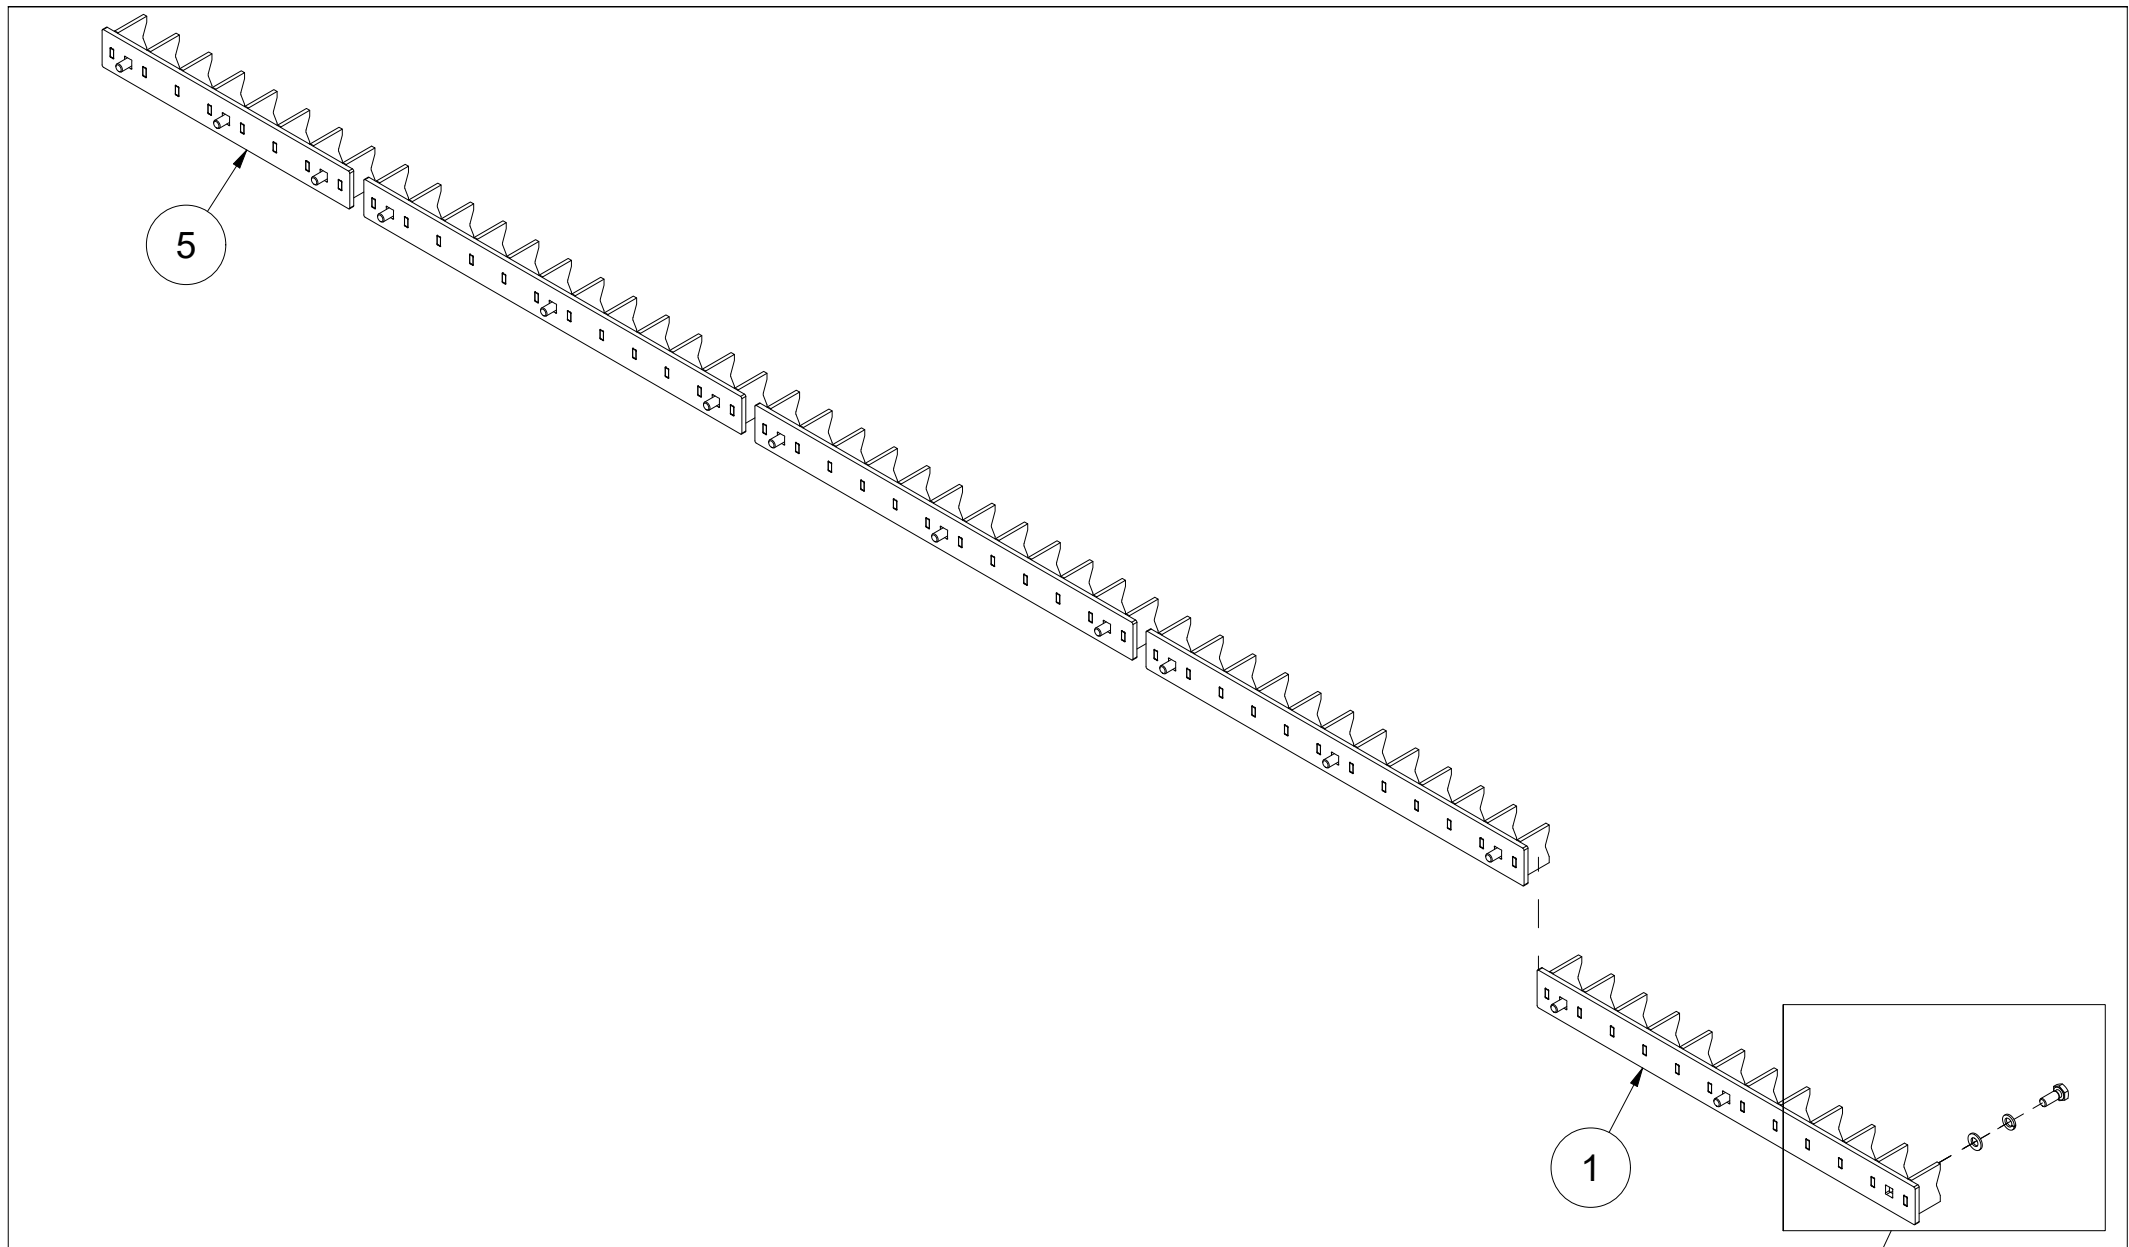

008 Counter knives BP280

Pos	Qty	Article no	Designation
1	4	27121058	Knife
2	15	2422297	Hexagon screw M10x25 EIZn 8.8 DIN 933
3	15	2531060	Washer M10 EIZn DIN 125
4	15	2534060	Spring washer M10 EIZn DIN 127
5	1	27101061	Knife