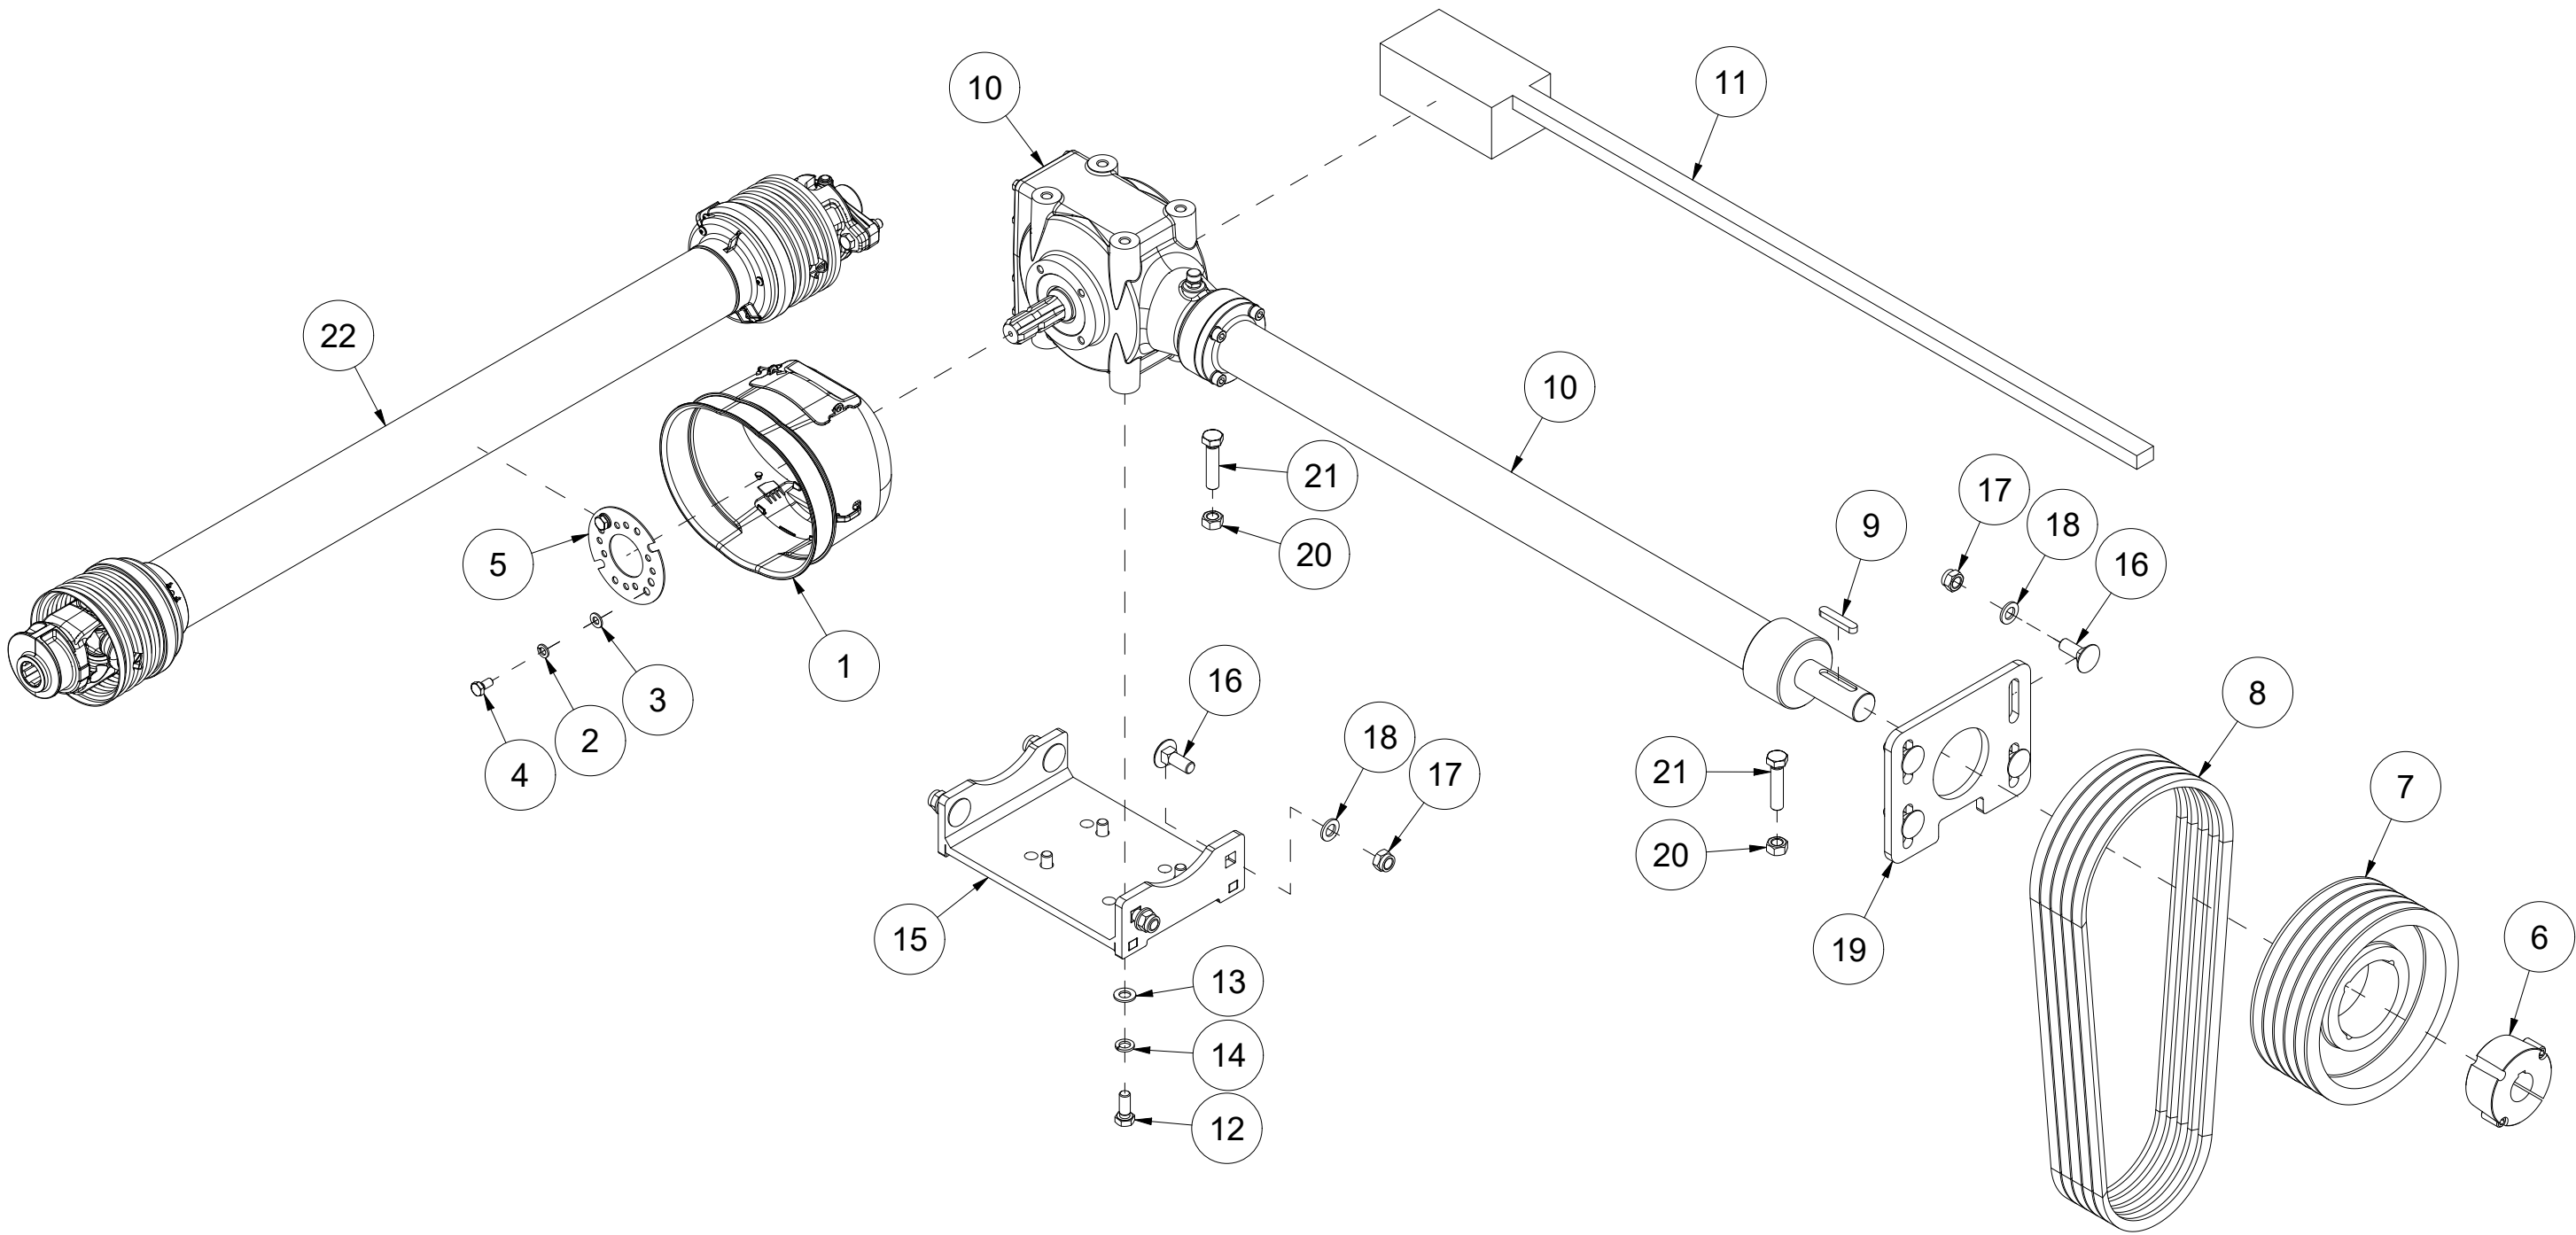

006 Gearbox BP280

Pos	Qty	Article no	Designation
1	1	27101027	Safety funnel
2	2	2534060	Spring washer M10 EIZn DIN 127
3	2	2531060	Washer M10 EIZn DIN 125
4	2	2422295	Hexagon screw M10x20 EIZn 8.8 DIN 933
5	1	31231079	Fixing plate for safety funnel
6	1	2965320	Bushing Ø40 TL3020
7	1	2965390	Pulley 265x5 SPB 3020
8	5	2965230	V-belt XPB L1600
9	1	2115164	Cotter 12x8 L63 St DIN 6885A
10	1	2961133	Gearbox 1:2,58 90° with extension L1040
11	1	27121008	Gear oil
12	4	2422396	Hexagon screw M14x35 EIZn 8.8 DIN 933
13	4	2531072	Washer M14 EIZn DIN 125
14	4	2534072	Spring washer M14 EIZn DIN 127
15	1	27121062	Bracket
16	8	2344491	Locking screw M16x45 EIZn 8.8 DIN 603
17	8	2482613	Locking nut M16x1,5 EIZn DIN 985
18	8	2531078	Washer M16 EIZn DIN 125
19	1	27121028	Bracket
20	2	2481613	Hexagon nut M16 EIZn DIN 934
21	2	2425498	Hexagon screw M16x70 EIZn 8.8 DIN 933
22	1	2962166	Power transmission shaft 3/8" L1210