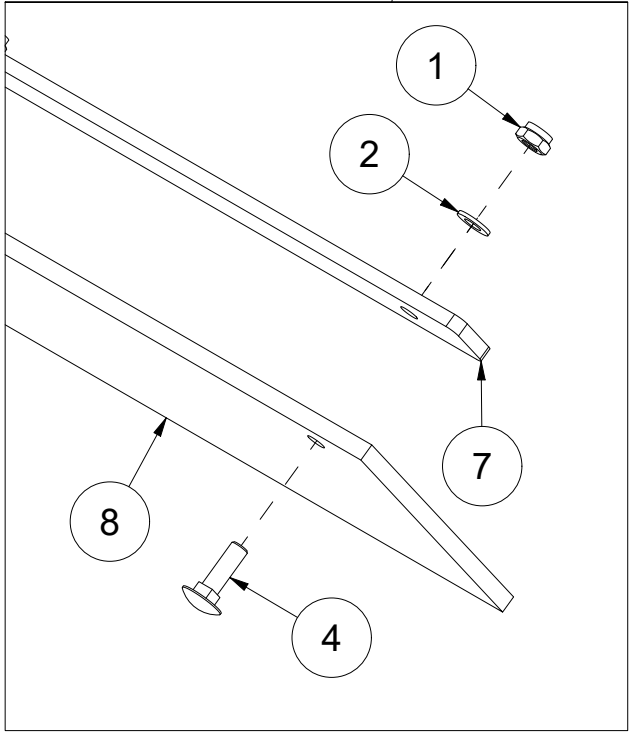

005 Protection chain BP280

Pos	Qty	Article no	Designation
1	11	2483610	Locking nut M10 EIZn DIN 985
2	11	2531060	Washer M10 EIZn DIN 125
3	1	2344330	Locking screw M10x25 EIZn 8.8 DIN 603
4	10	2344332	Locking screw M10x35 EIZn 8.8 DIN 603
5	61	2555015	6 link chain
6	1	27111004	Rod BP280
7	2	27111006	Attachment rail
8	2	27111008	Rubber plate