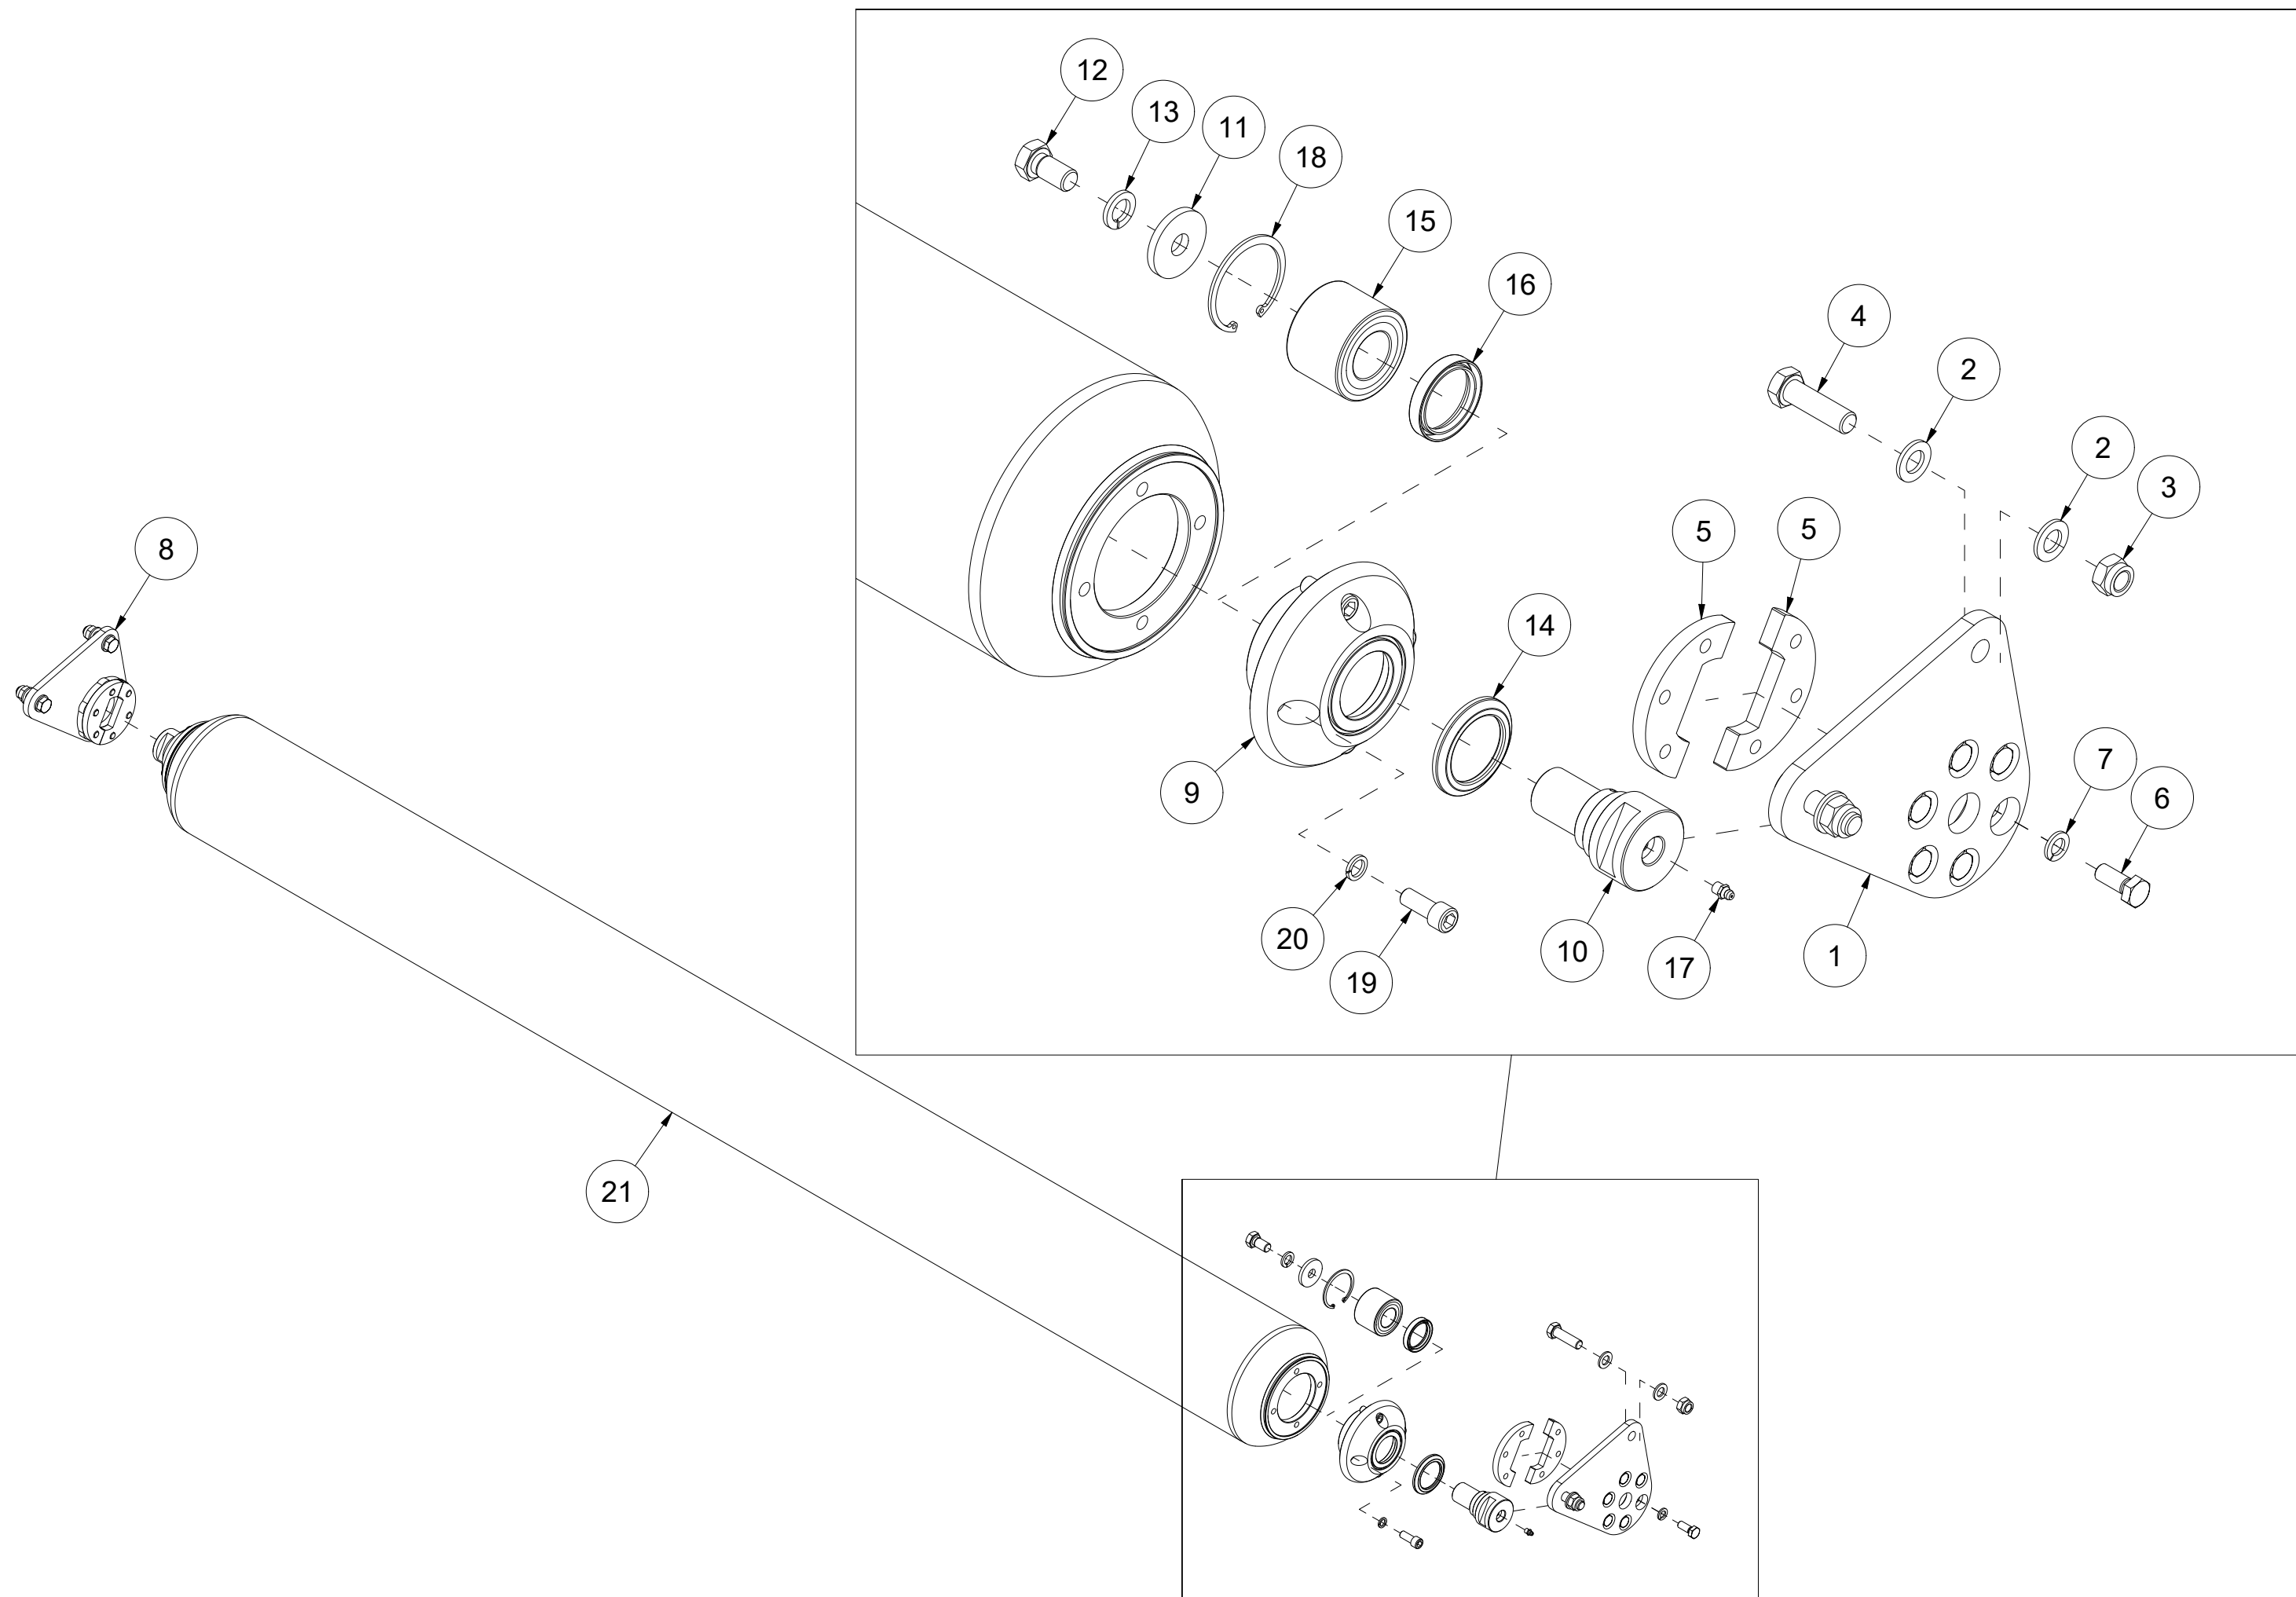

004 Roller BP280

Pos	Qty	Article no	Designation
1	1	27121013	Left side bracket
2	8	2531078	Washer M16 EIZn DIN 125
3	4	2483613	Locking nut M16 EIZn DIN 985
4	4	2422494	Hexagon screw M16x55 EIZn 8.8 DIN 931
5	4	27121054	Fastening bracket
6	12	2422348	Hexagon screw M12x30 EIZn 8.8 DIN 933
7	12	2534069	Spring washer M12 EIZn DIN 127
8	1	27121018	Right side bracket
9	2	27121052	Bearing
10	2	27121053	Shaft
11	2	27121057	Washer Ø16/50x6
12	2	2422485	Hexagon screw M16x30 EIZn 8.8 DIN 933
13	2	2534078	Spring washer M16 EIZn DIN 127
14	2	2232350	Sealing Ø50x72x5,5 9RB
15	2	2953323	Bearing Ø35/68x48
16	2	2234151	Simmerring Ø45/60x10
17	2	2478407	Grease nipple, Straight M8
18	2	2553268	Seeger ring I 68x2,5 DIN 472
19	8	2477348	Unbrako cylinder screw M12x30 EIZn DIN 912
20	8	2534070	Spring washer M12 EIZn DIN 7980
21	1	27111003	Roller BP280