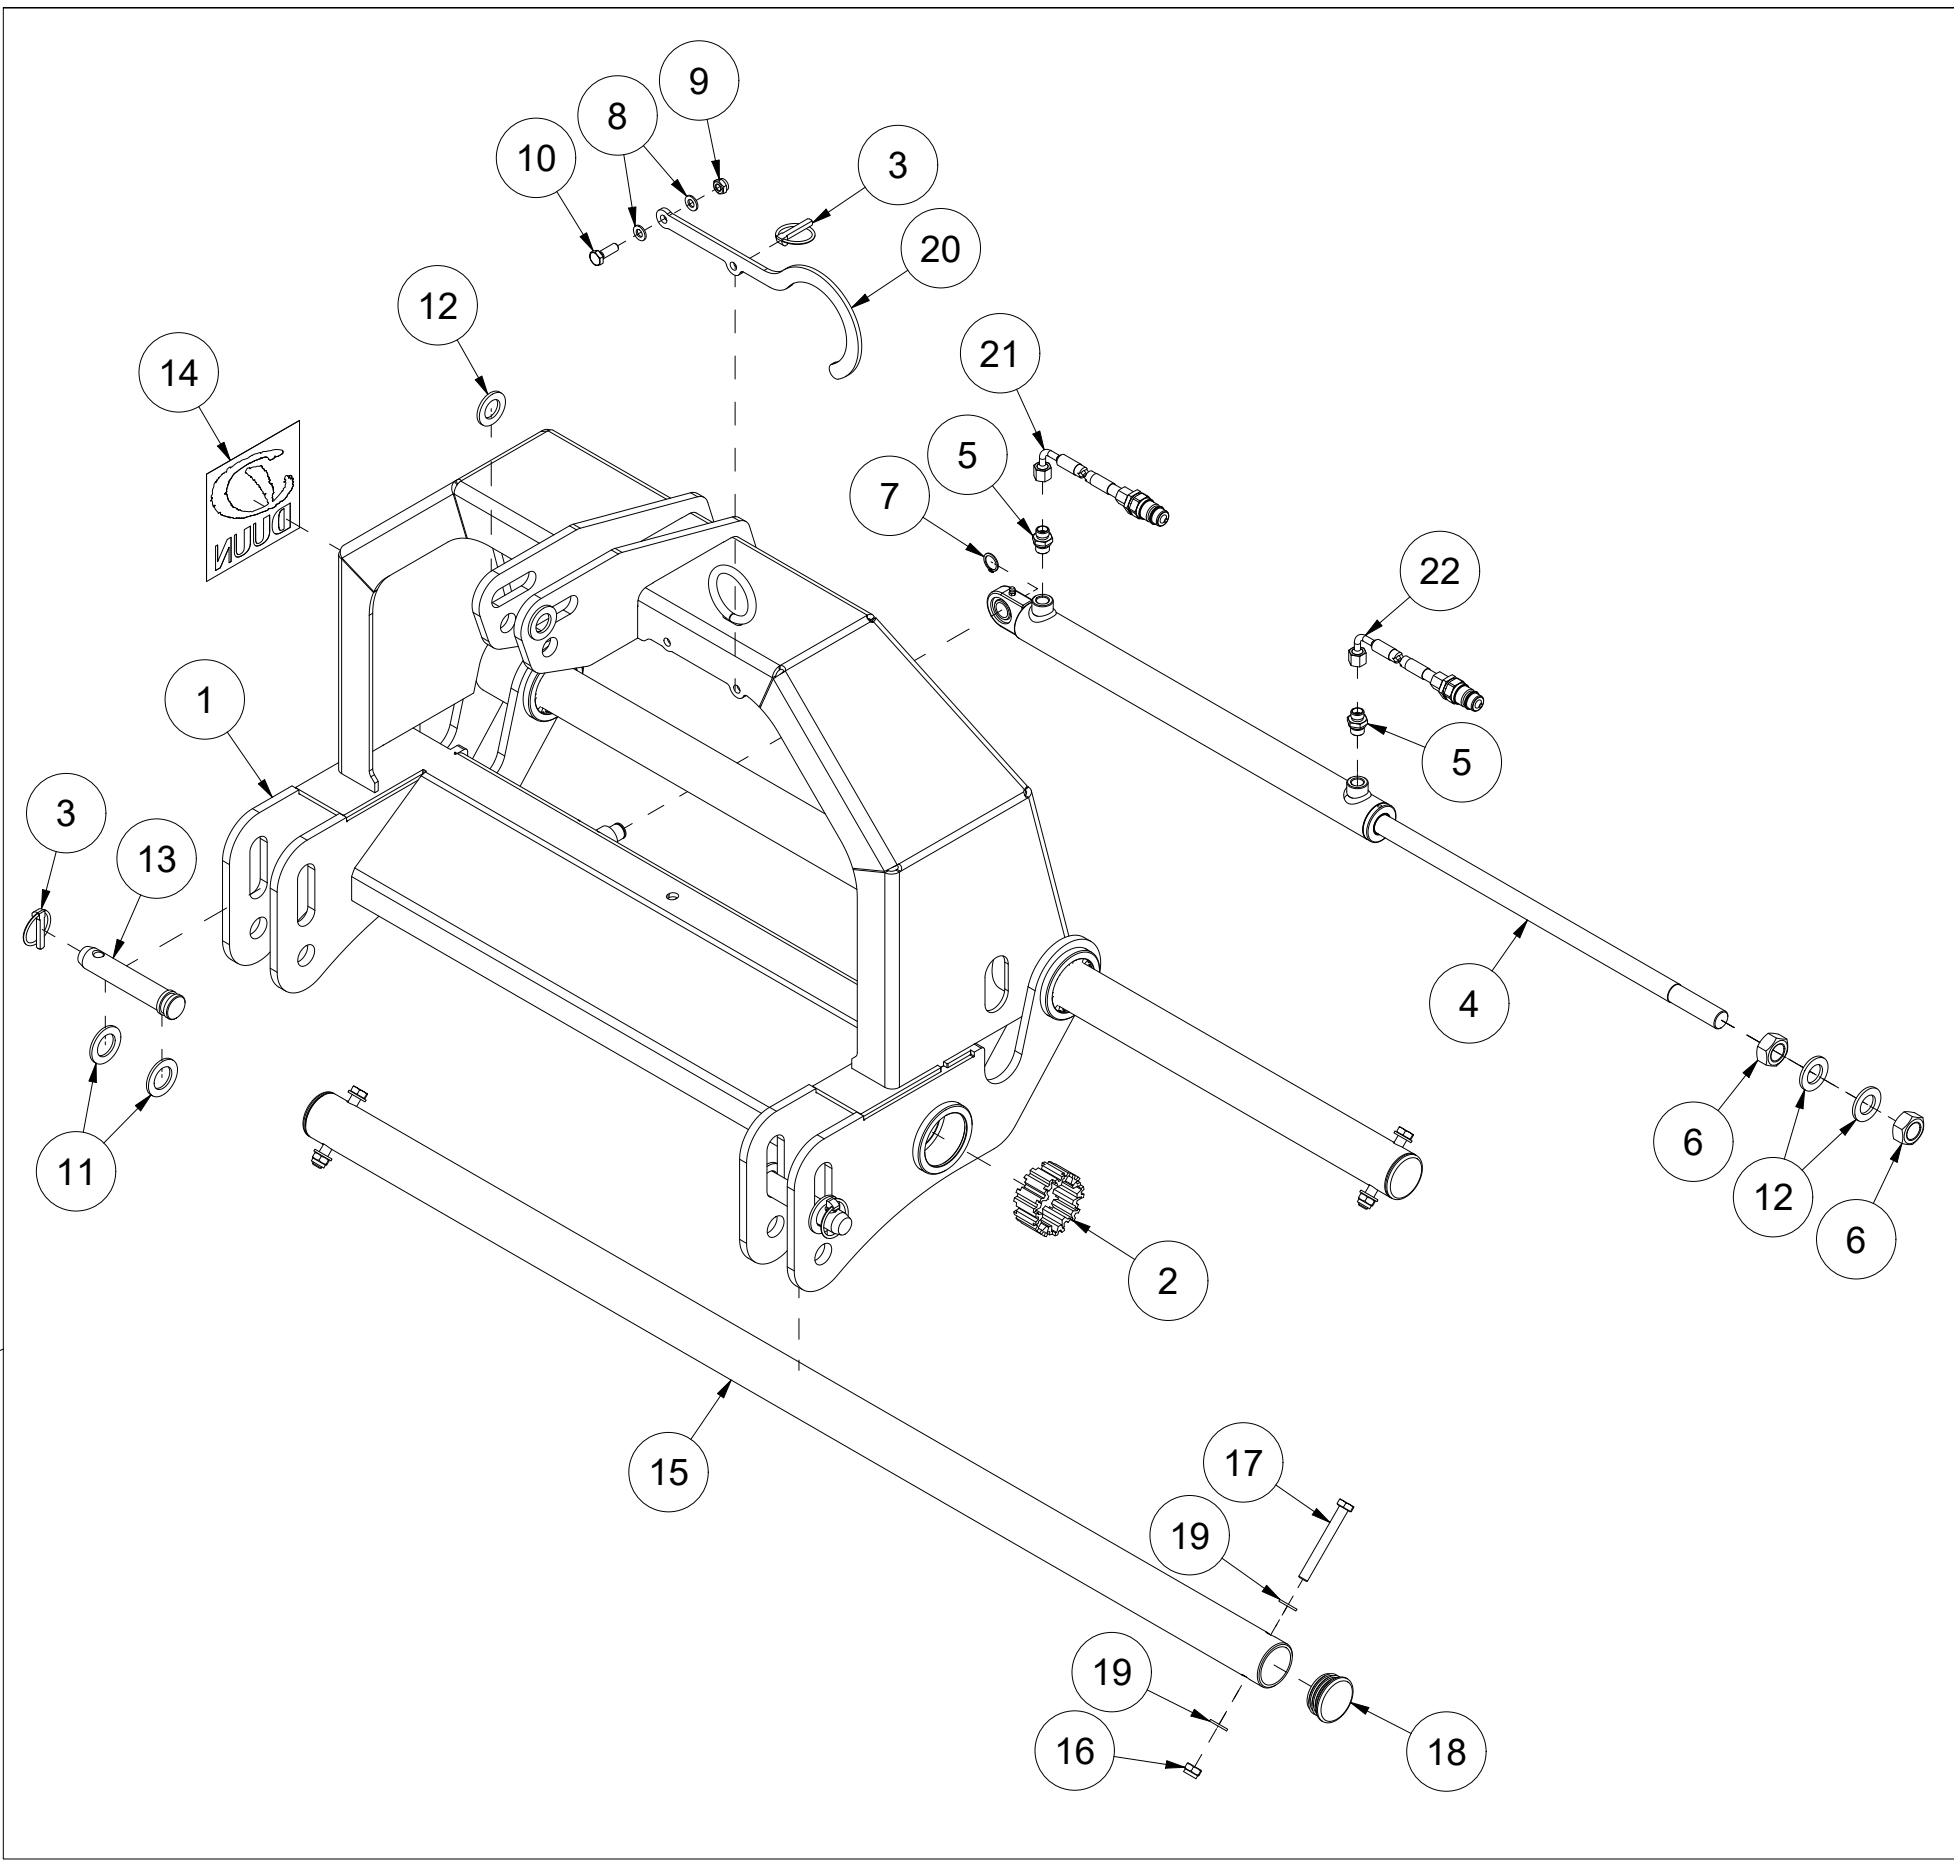

# 001 Hull BP280

Pos	Qty	Article no	Designation
1	1	2935185	Adhesive label 90x48 Crush hazard
2	2	2935186	Adhesive label 48x90 Keep distance
3	2	2935188	Adhesive label 135x48 Cut hazard
4	1	27121064	Cover
5	6	2531060	Washer M10 EIZn DIN 125
6	19	2534060	Spring washer M10 EIZn DIN 127
7	6	2422295	Hexagon screw M10x20 EIZn 8.8 DIN 933
8	1	2935189	Adhesive label 90x48 Belt tensioning
9	12	2483611	Locking nut M12 EIZn DIN 985
10	12	2531069	Washer M12 EIZn DIN 125
11	12	2344350	Locking screw M12x35 EIZn 8.8 DIN 603
12	13	2422297	Hexagon screw M10x25 EIZn 8.8 DIN 933
13	13	2533060	Body washer M10 EIZn DIN 9021
14	1	27111001	Hull BP280
15	1	2935181	Adhesive label BP280
16	2	2935088	Adhesive label 90x48 Hand pinch hazard
17	2	27201025	Skid pad

# 002 Tractor attachment BP280

Pos	Qty	Article no	Designation
1	1	27101013	Tractor attachment
2	8	2245028	Bearing
3	3	2556142	Linch pin Ø10x40
4	1	2955372	Cylinder Ø40x25 SL500
5	2	2957751	Hexagon nipple GEK BSP 3/8" L10 ED Ø3,0
6	2	2482617	Hexagon nut M24x1.5 EIZn DIN 934
7	1	2553120	Seeger ring A 20x1,2 DIN 471
8	2	2531060	Washer M10 EIZn DIN 125
9	1	2483610	Locking nut M10 EIZn DIN 985
10	1	2422299	Hexagon screw M10x30 EIZn 8.8 DIN 933
11	4	2533097	Washer Ø30/50x3,5
12	4	2533095	Washer Ø26/45x4
13	2	2551731	Drawbar bolt cat. 2 Ø28x110
14	1	2935150	Adhesive label Duun 160x160
15	2	27121007	Sliding tube
16	4	2483611	Locking nut M12 EIZn DIN 985
17	4	2422365	Hexagon screw M12x100 EIZn 8.8 DIN 933
18	4	2245050	End plug Ø60
19	8	2531069	Washer M12 EIZn DIN 125
20	1	27201054	Hook
21	1	2958150	Hydraulic hose 1/4" L3000
22	1	2958152	Hydraulic hose 1/4" L2260

# 005 Protection chain BP280

Pos	Qty	Article no	Designation
1	11	2483610	Locking nut M10 EIZn DIN 985
2	11	2531060	Washer M10 EIZn DIN 125
3	1	2344330	Locking screw M10x25 EIZn 8.8 DIN 603
4	10	2344332	Locking screw M10x35 EIZn 8.8 DIN 603
5	61	2555015	6 link chain
6	1	27111004	Rod BP280
7	2	27111006	Attachment rail
8	2	27111008	Rubber plate