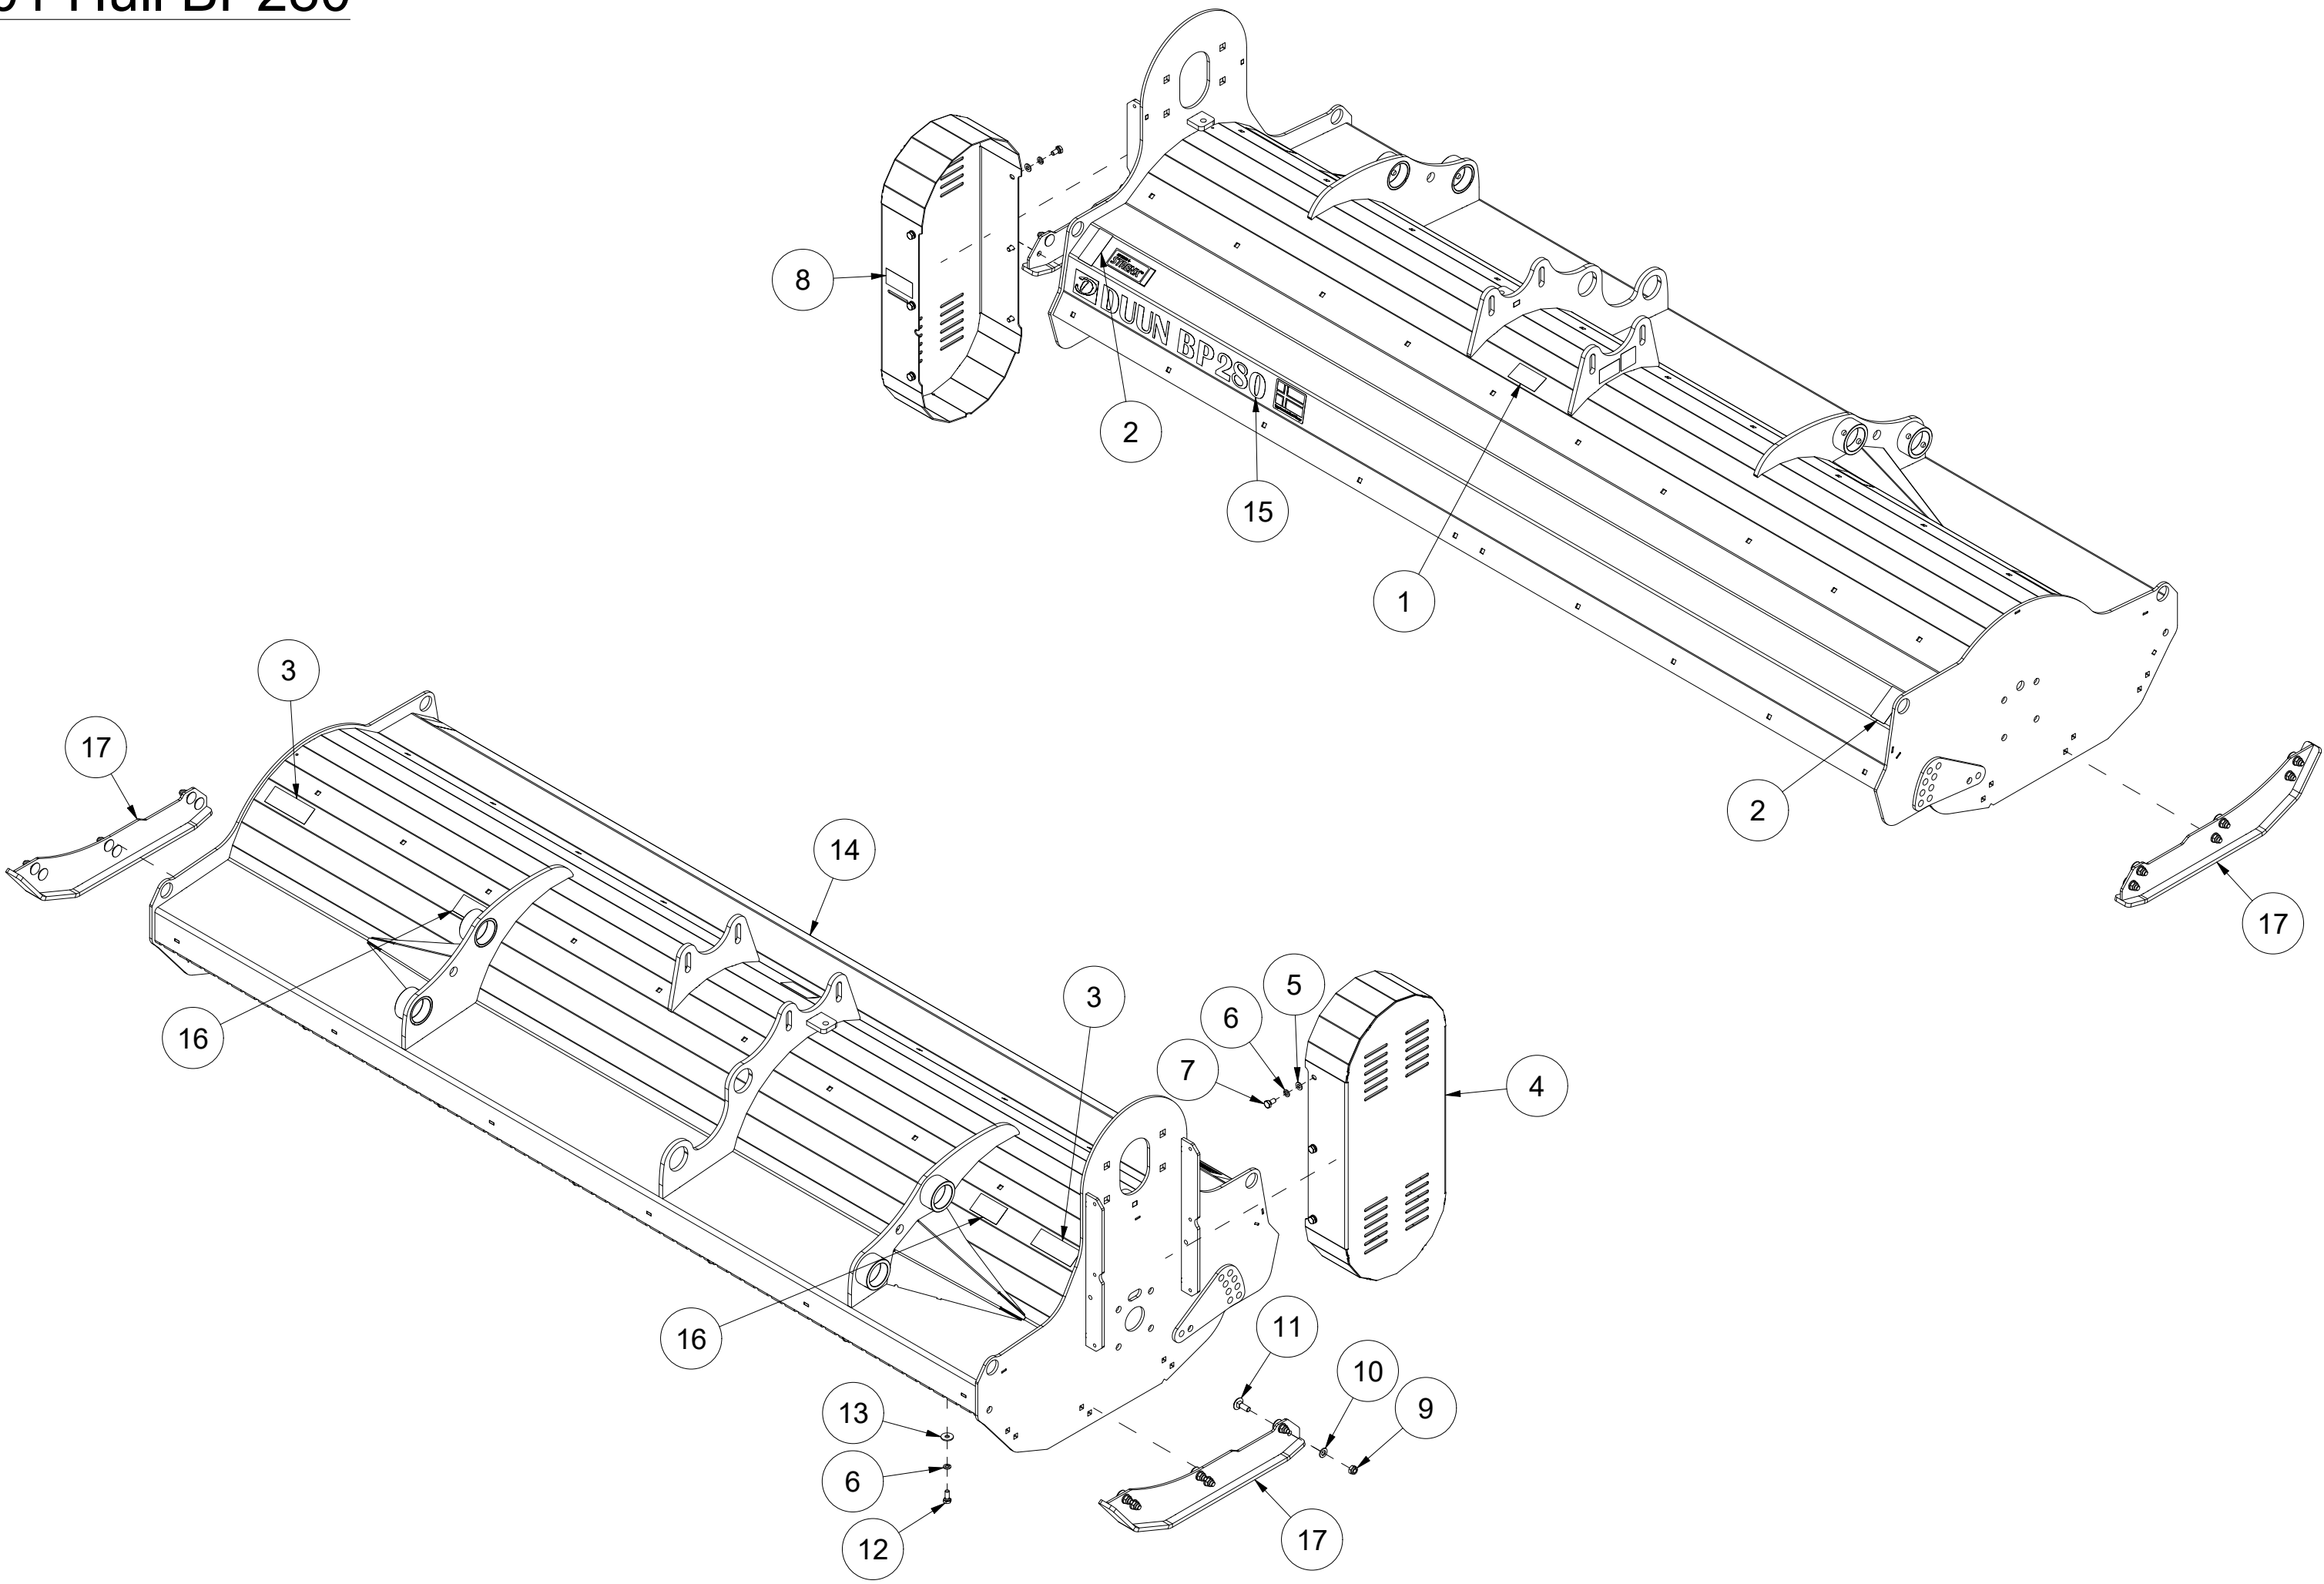

# 001 Hull BP280

Pos	Qty	Article no	Designation
1	1	2935185	Adhesive label 90x48 Crush hazard
2	2	2935186	Adhesive label 48x90 Keep distance
3	2	2935188	Adhesive label 135x48 Cut hazard
4	1	27121064	Cover
5	6	2531060	Washer M10 EIZn DIN 125
6	19	2534060	Spring washer M10 EIZn DIN 127
7	6	2422295	Hexagon screw M10x20 EIZn 8.8 DIN 933
8	1	2935189	Adhesive label 90x48 Belt tensioning
9	12	2483611	Locking nut M12 EIZn DIN 985
10	12	2531069	Washer M12 EIZn DIN 125
11	12	2344350	Locking screw M12x35 EIZn 8.8 DIN 603
12	13	2422297	Hexagon screw M10x25 EIZn 8.8 DIN 933
13	13	2533060	Body washer M10 EIZn DIN 9021
14	1	27111001	Hull BP280
15	1	2935181	Adhesive label BP280
16	2	2935088	Adhesive label 90x48 Hand pinch hazard
17	2	27201025	Skid pad

# 002 Tractor attachment BP280

Pos	Qty	Article no	Designation
1	1	27101013	Tractor attachment
2	8	2245028	Bearing
3	3	2556142	Linch pin Ø10x40
4	1	2955372	Cylinder Ø40x25 SL500
5	2	2957751	Hexagon nipple GEK BSP 3/8" L10 ED Ø3,0
6	2	2482617	Hexagon nut M24x1.5 EIZn DIN 934
7	1	2553120	Seeger ring A 20x1,2 DIN 471
8	2	2531060	Washer M10 EIZn DIN 125
9	1	2483610	Locking nut M10 EIZn DIN 985
10	1	2422299	Hexagon screw M10x30 EIZn 8.8 DIN 933
11	4	2533097	Washer Ø30/50x3,5
12	4	2533095	Washer Ø26/45x4
13	2	2551731	Drawbar bolt cat. 2 Ø28x110
14	1	2935150	Adhesive label Duun 160x160
15	2	27121007	Sliding tube
16	4	2483611	Locking nut M12 EIZn DIN 985
17	4	2422365	Hexagon screw M12x100 EIZn 8.8 DIN 933
18	4	2245050	End plug Ø60
19	8	2531069	Washer M12 EIZn DIN 125
20	1	27201054	Hook
21	1	2958150	Hydraulic hose 1/4" L3000
22	1	2958152	Hydraulic hose 1/4" L2260