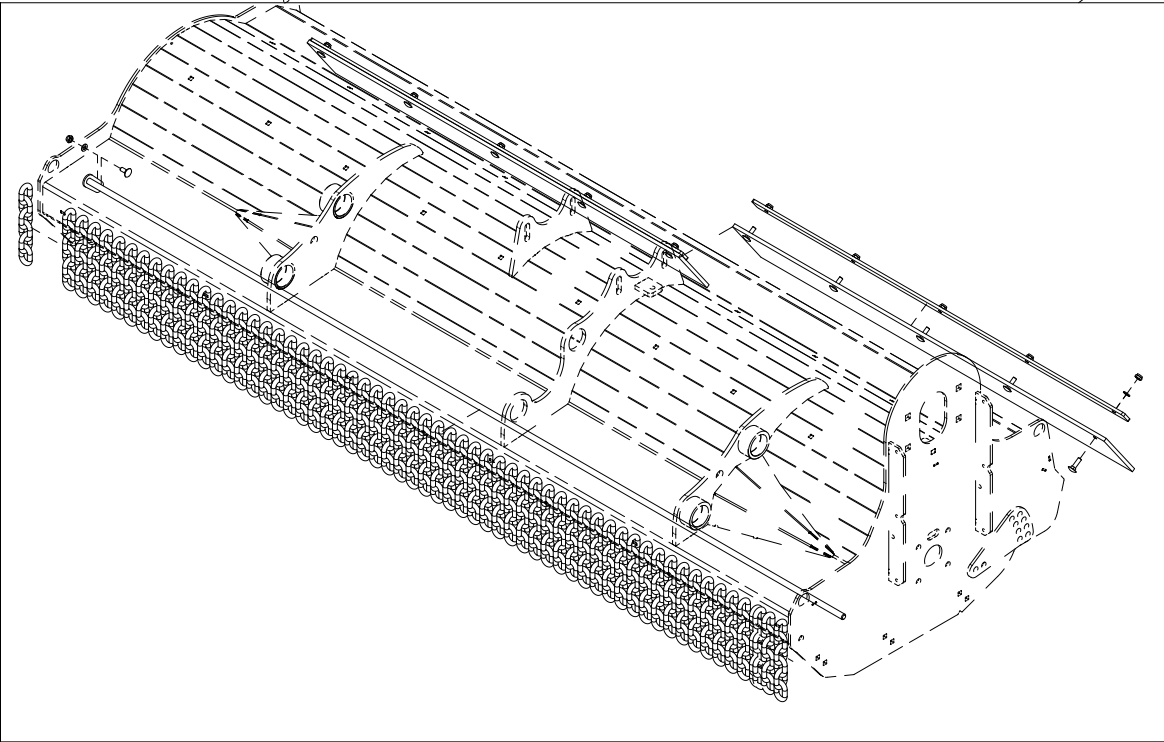

005 Protection chain BP280

Pos	Qty	Article no	Designation
1	11	2483610	Locking nut M10 EIZn DIN 985
2	11	2531060	Washer M10 EIZn DIN 125
3	1	2344330	Locking screw M10x25 EIZn 8.8 DIN 603
4	10	2344332	Locking screw M10x35 EIZn 8.8 DIN 603
5	61	2555015	6 link chain
6	1	27111004	Rod BP280
7	2	27111006	Attachment rail
8	2	27111008	Rubber plate