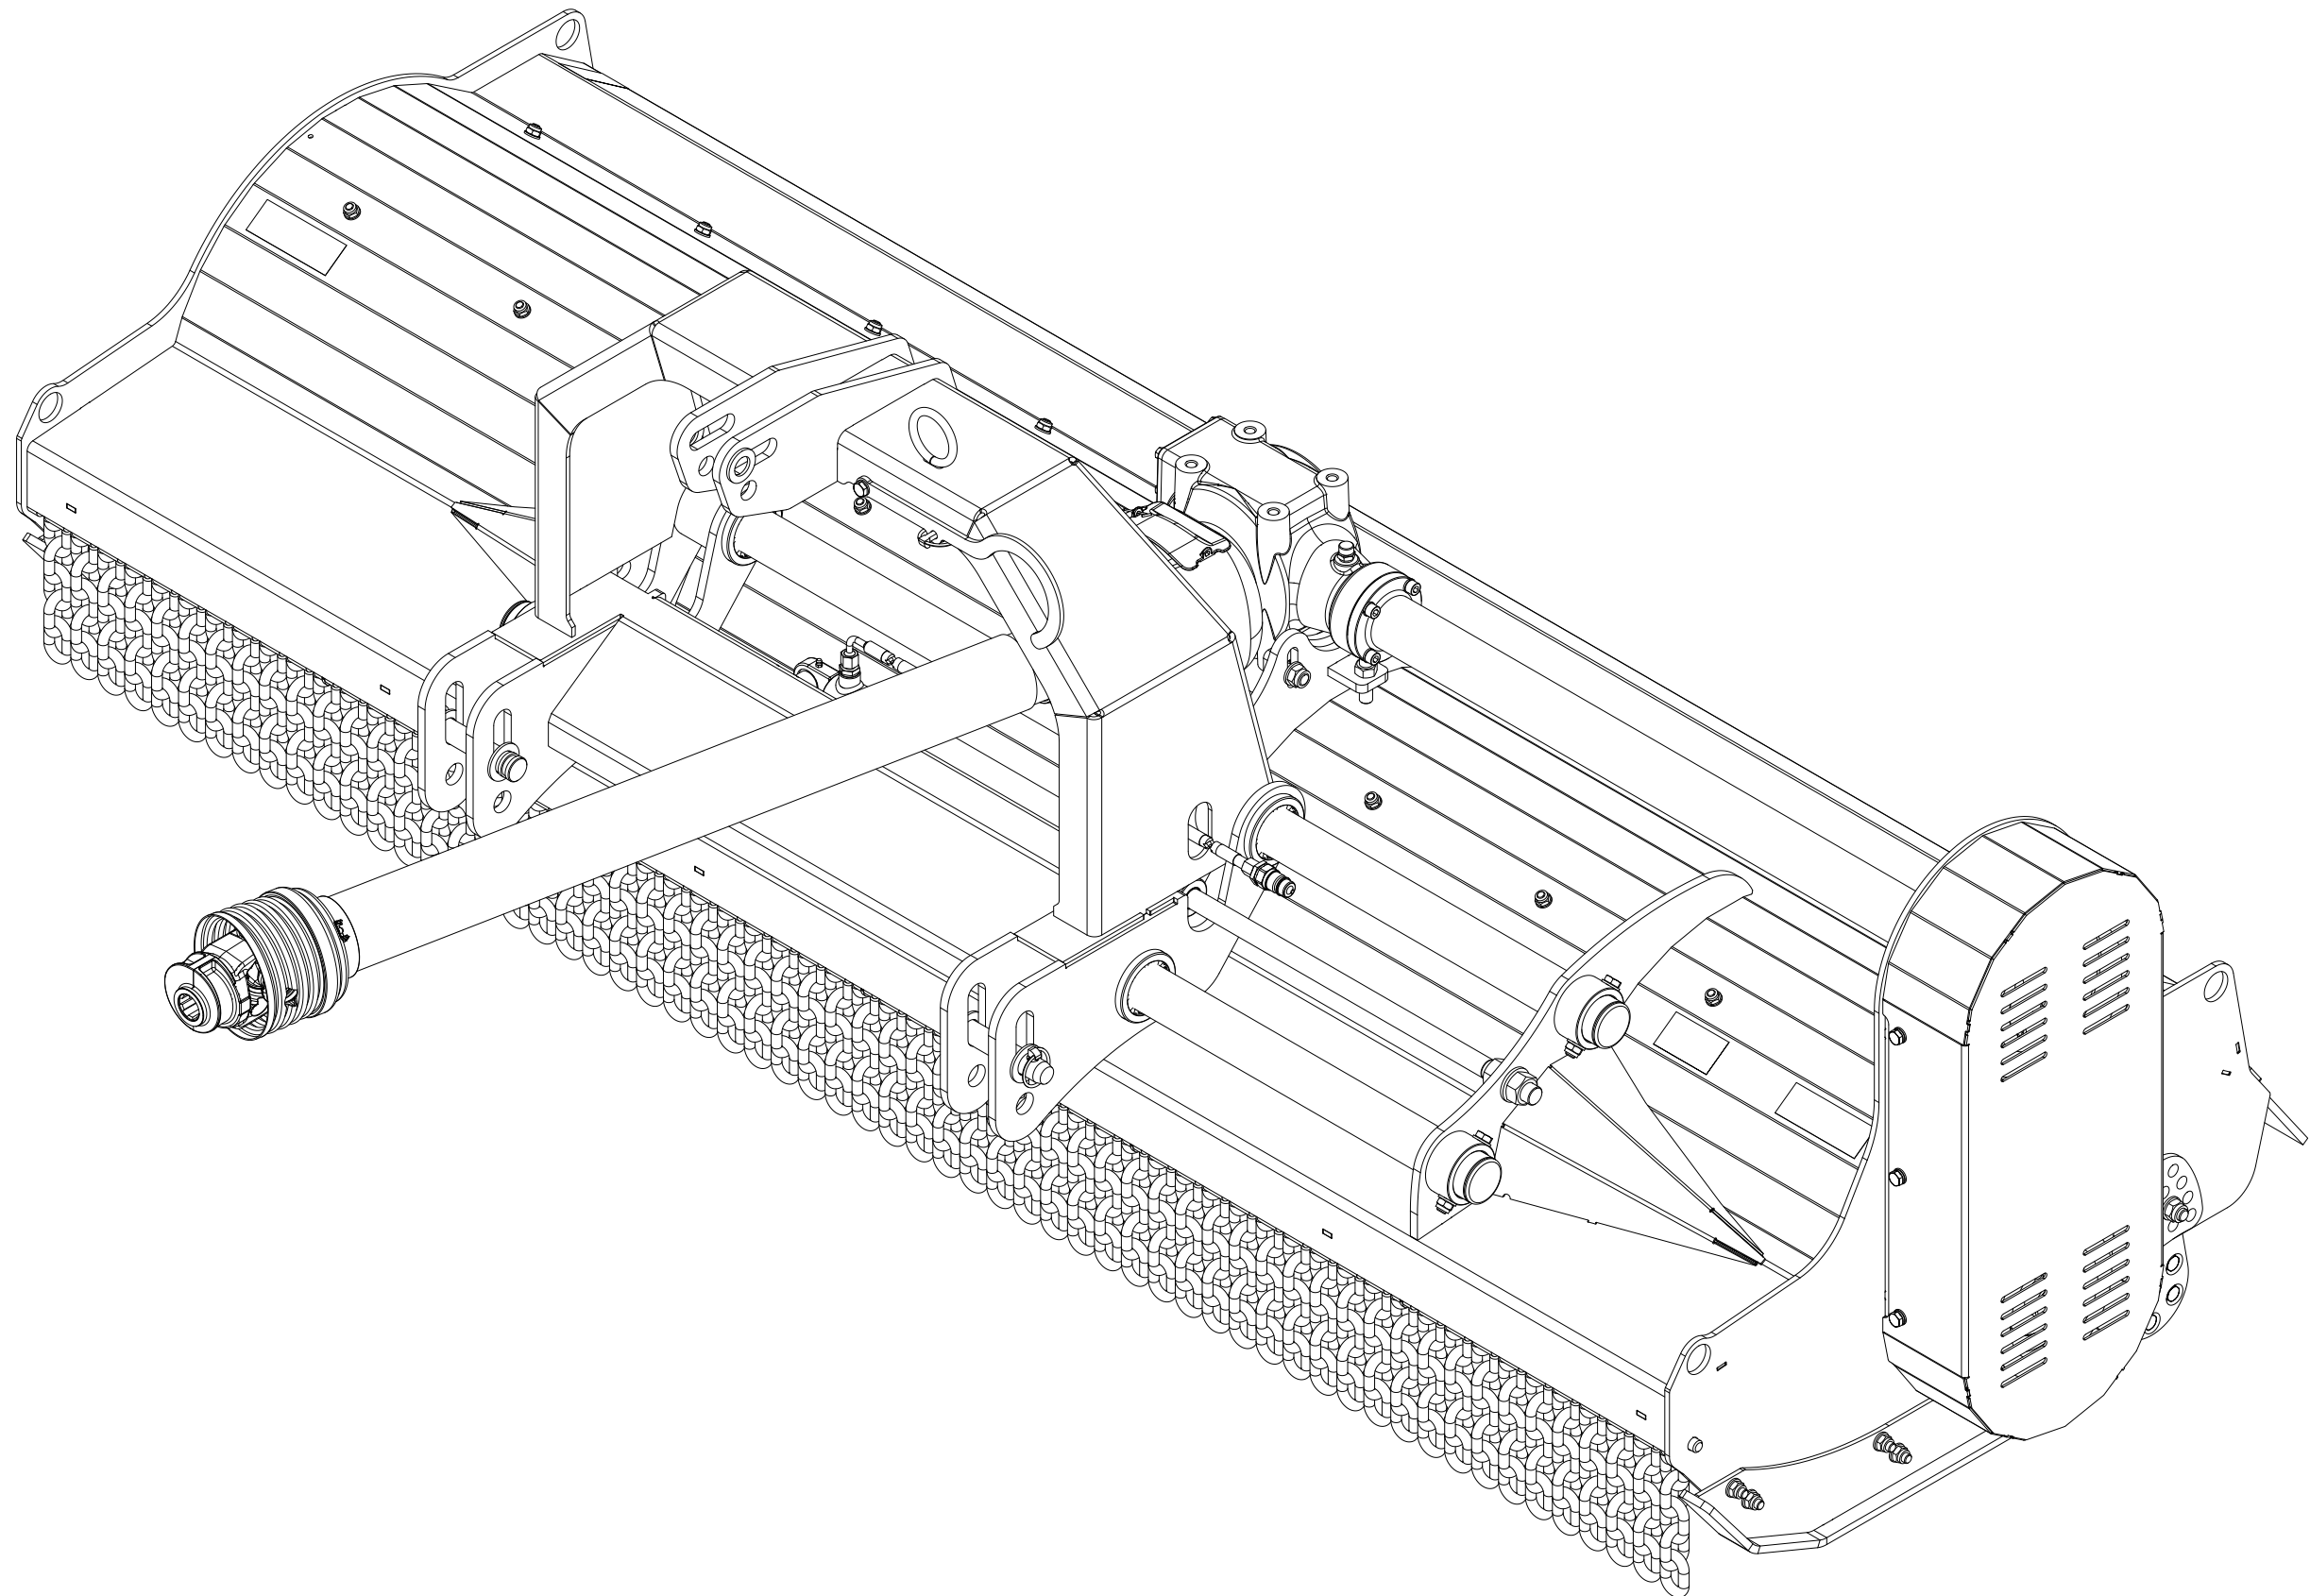

# 001 Hull BP280

Pos	Qty	Article no	Designation
1	1	2935185	Adhesive label 90x48 Crush hazard
2	2	2935186	Adhesive label 48x90 Keep distance
3	2	2935188	Adhesive label 135x48 Cut hazard
4	1	27121064	Cover
5	6	2531060	Washer M10 EIZn DIN 125
6	19	2534060	Spring washer M10 EIZn DIN 127
7	6	2422295	Hexagon screw M10x20 EIZn 8.8 DIN 933
8	1	2935189	Adhesive label 90x48 Belt tensioning
9	12	2483611	Locking nut M12 EIZn DIN 985
10	12	2531069	Washer M12 EIZn DIN 125
11	12	2344350	Locking screw M12x35 EIZn 8.8 DIN 603
12	13	2422297	Hexagon screw M10x25 EIZn 8.8 DIN 933
13	13	2533060	Body washer M10 EIZn DIN 9021
14	1	27111001	Hull BP280
15	1	2935181	Adhesive label BP280
16	2	2935088	Adhesive label 90x48 Hand pinch hazard
17	2	27201025	Skid pad

# 002 Tractor attachment BP280

Pos	Qty	Article no	Designation
1	1	27101013	Tractor attachment
2	8	2245028	Bearing
3	3	2556142	Linch pin Ø10x40
4	1	2955372	Cylinder Ø40x25 SL500
5	2	2957751	Hexagon nipple GEK BSP 3/8" L10 ED Ø3,0
6	2	2482617	Hexagon nut M24x1.5 EIZn DIN 934
7	1	2553120	Seeger ring A 20x1,2 DIN 471
8	2	2531060	Washer M10 EIZn DIN 125
9	1	2483610	Locking nut M10 EIZn DIN 985
10	1	2422299	Hexagon screw M10x30 EIZn 8.8 DIN 933
11	4	2533097	Washer Ø30/50x3,5
12	4	2533095	Washer Ø26/45x4
13	2	2551731	Drawbar bolt cat. 2 Ø28x110
14	1	2935150	Adhesive label Duun 160x160
15	2	27121007	Sliding tube
16	4	2483611	Locking nut M12 EIZn DIN 985
17	4	2422365	Hexagon screw M12x100 EIZn 8.8 DIN 933
18	4	2245050	End plug Ø60
19	8	2531069	Washer M12 EIZn DIN 125
20	1	27201054	Hook
21	1	2958150	Hydraulic hose 1/4" L3000
22	1	2958152	Hydraulic hose 1/4" L2260