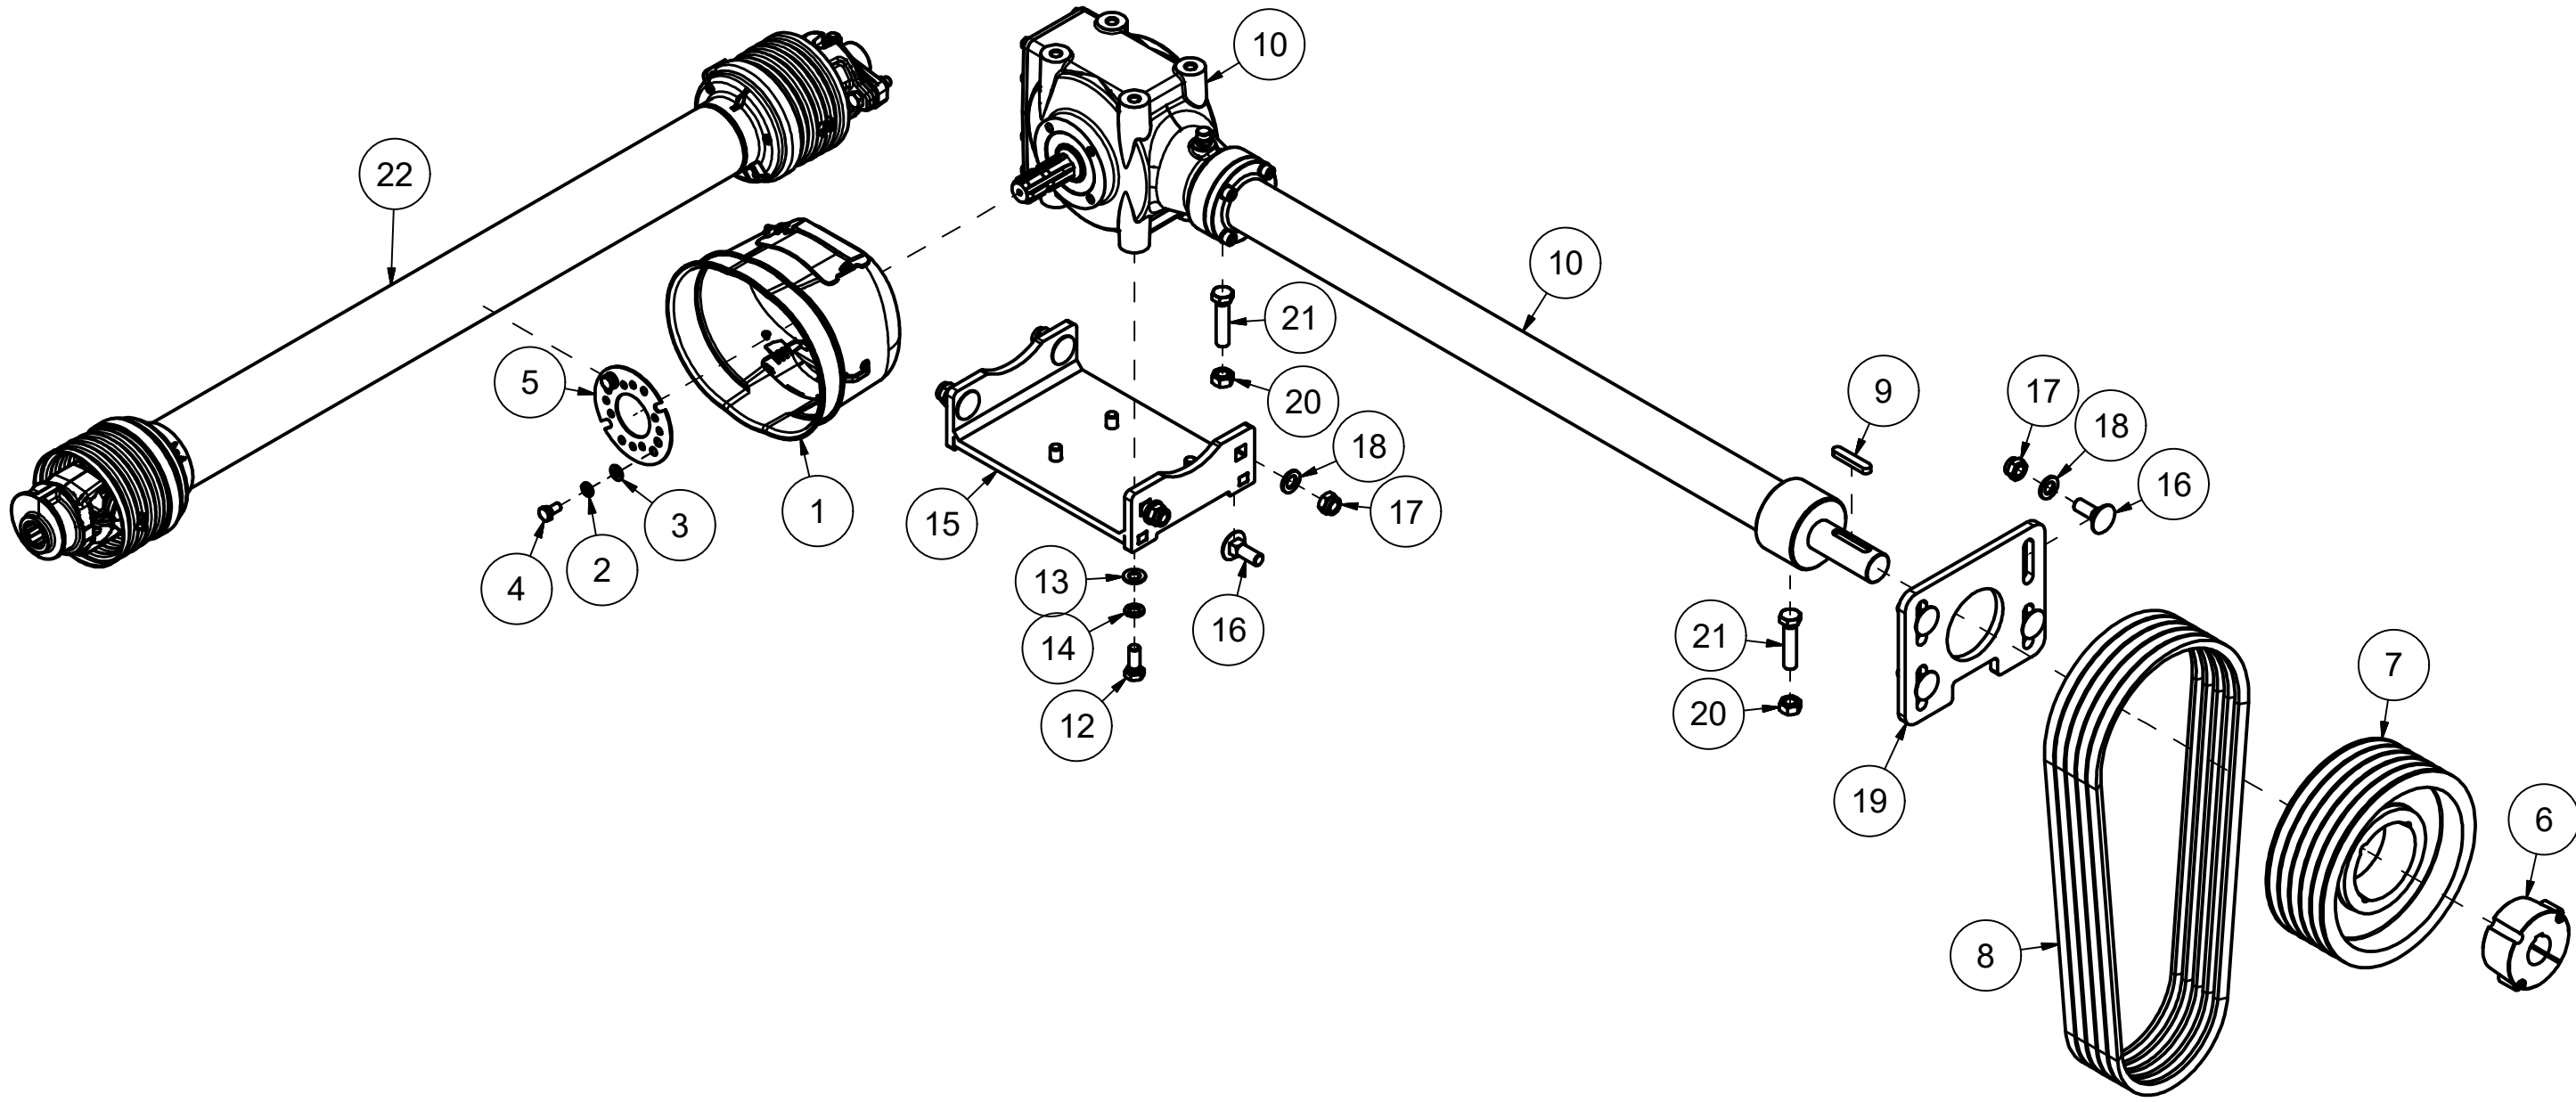

Pos	Qty	Article no	Designation
1	11	2483610	Locking nut M10 EIZn DIN 985
2	11	2531060	Washer M10 EIZn DIN 125
3	1	2344330	Locking screw M10x25 EIZn 8.8 DIN 603
4	10	2344332	Locking screw M10x35 EIZn 8.8 DIN 603
5	61	2555015	Chain
6	1	12711004	Rod BP280
7	2	12711006	Attachment rail
8	2	2222180	Rubber plate

27118006 Gearbox