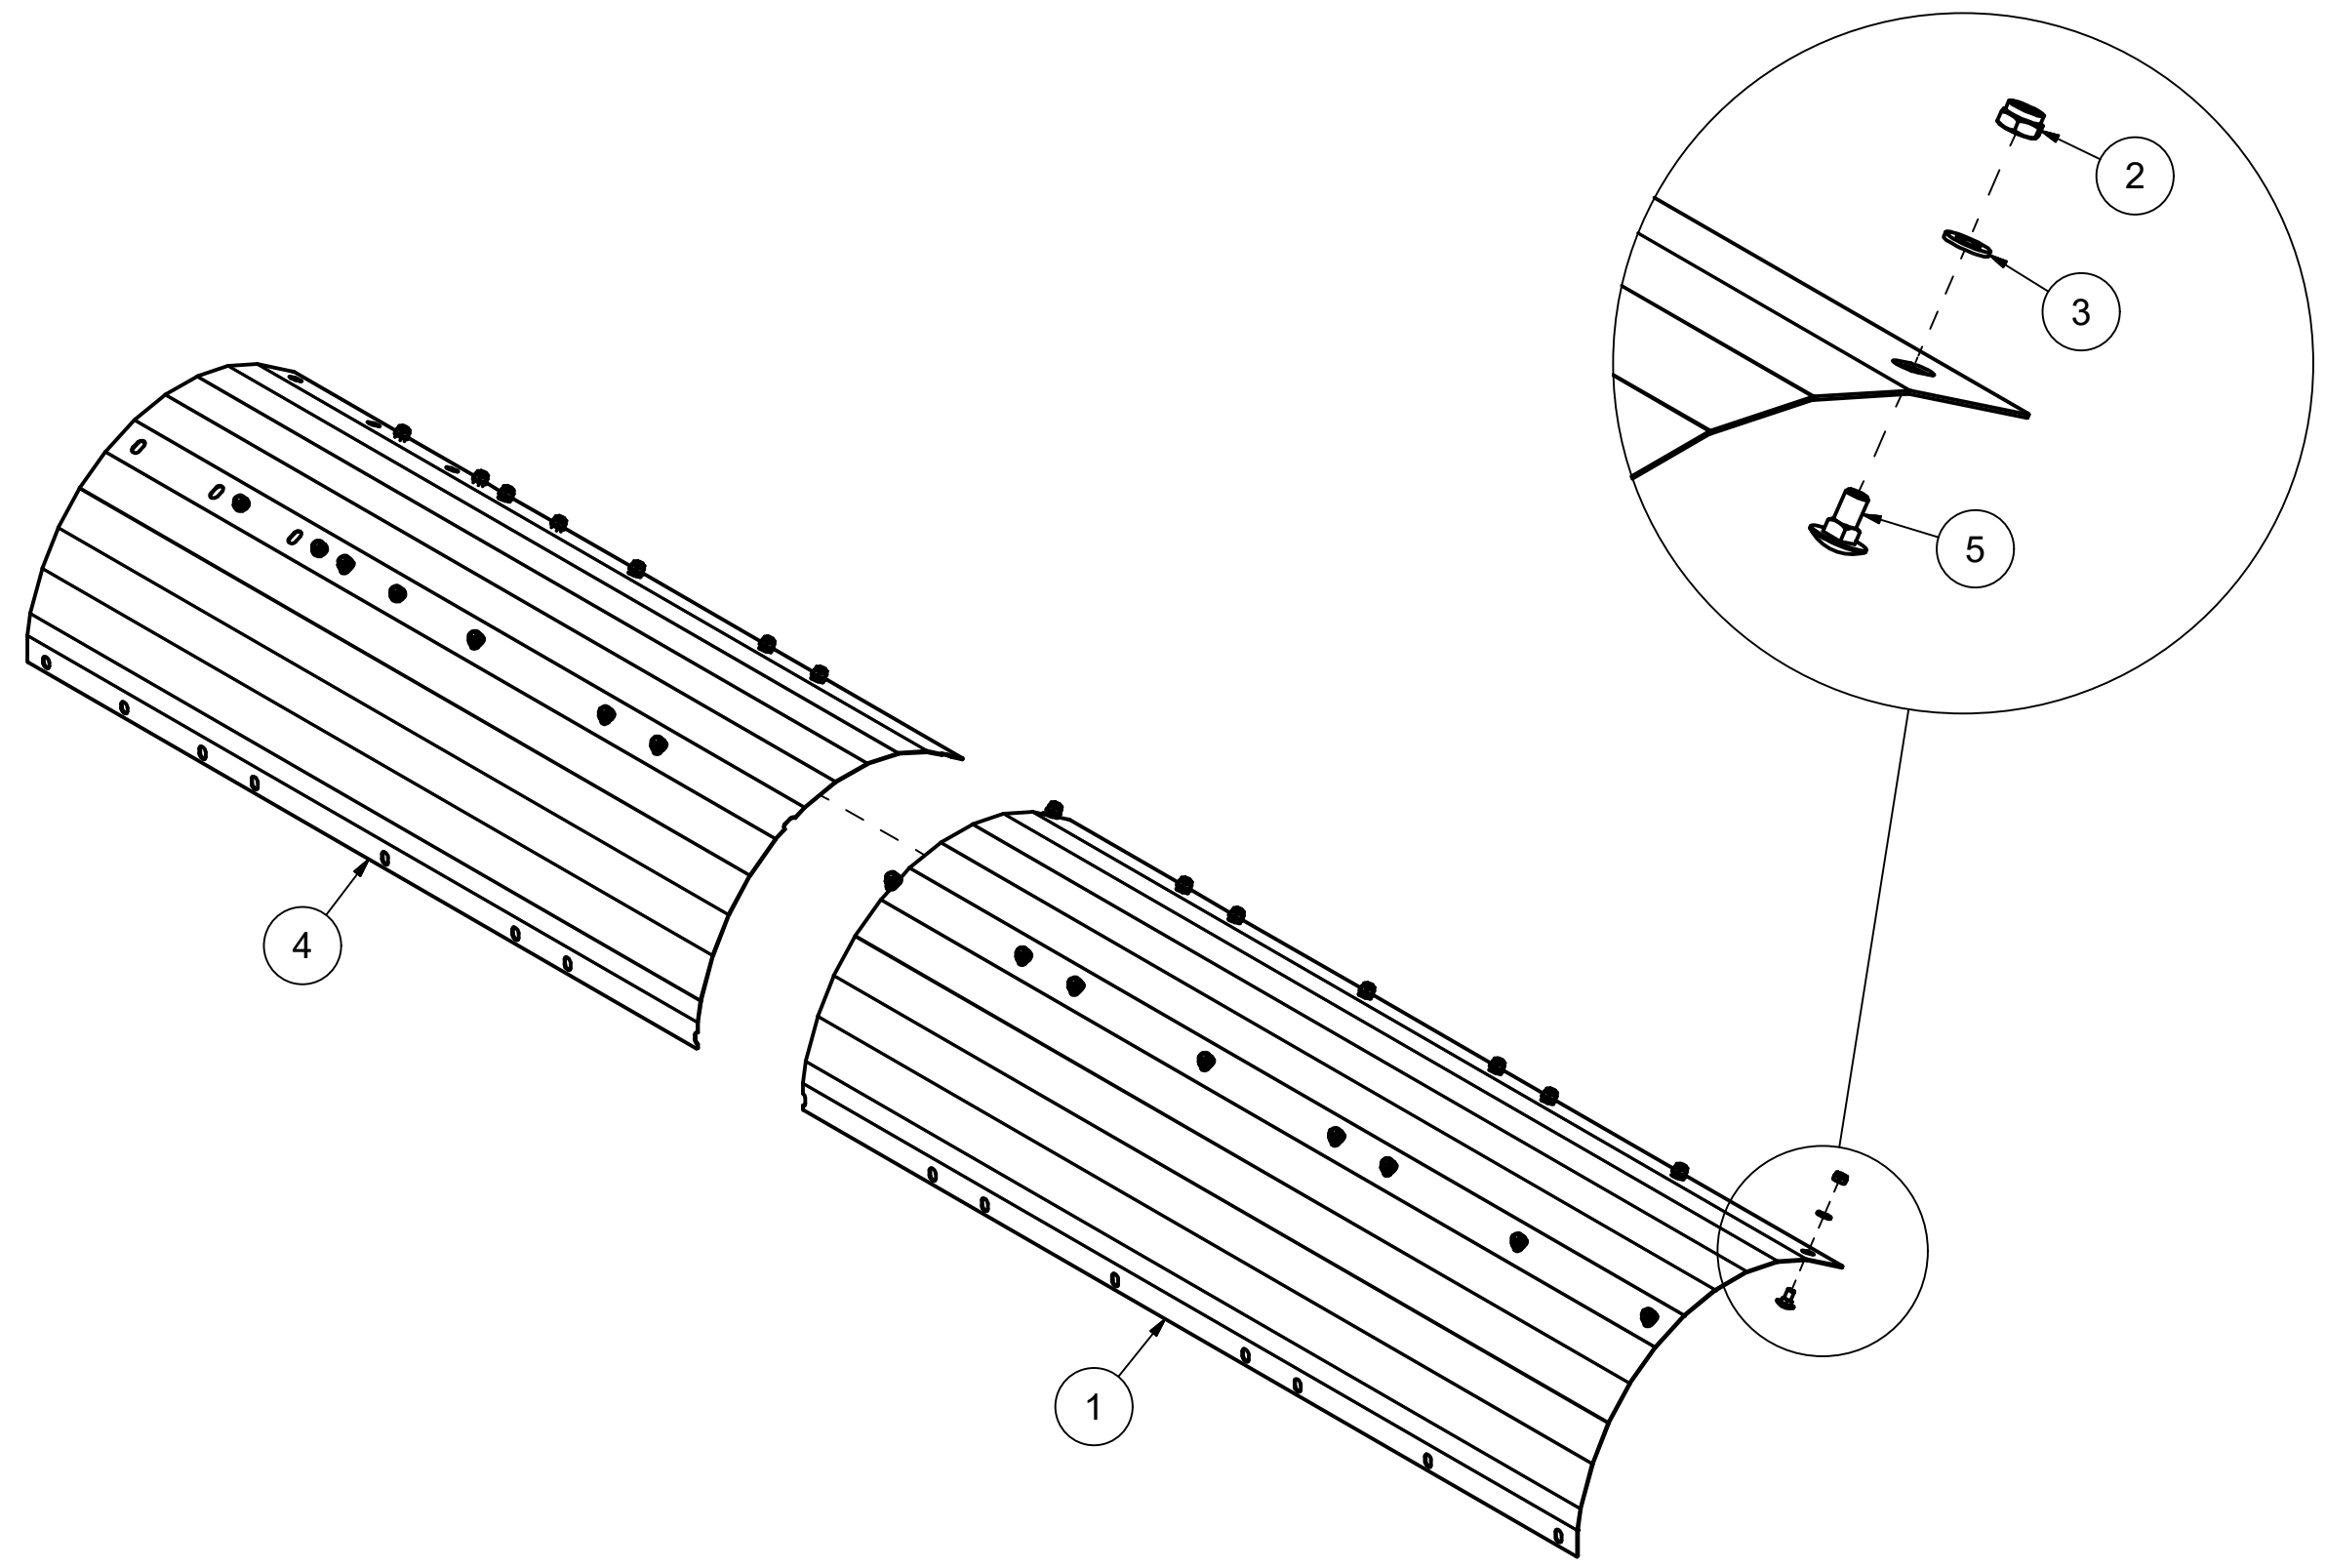

Pos	Qty	Article no	Designation
1	1	12710027	Safety funnel
2	2	2534060	Spring washer M10 EIZn DIN 127
3	2	2531060	Washer M10 EIZn DIN 125
4	2	2422295	Hexagon screw M10x20 EIZn 8.8 DIN 933
5	1	1312379	Fixing plate for safety funnel
6	1	2965320	Bushing Ø40 TL3020
7	1	2965390	Pulley 265x5 SPB 3020
8	5	2965230	V-belts
9	1	2115164	Cotter 12x8 L63 St DIN 6885A
10	1	2961133	Gearbox 1:2.58 90° with extension L1040
11	2,4 l	5310110	Gear oil
12	4	2422396	Hexagon screw M14x35 EIZn 8.8 DIN 933
13	4	2531072	Washer M14 EIZn DIN 125
14	4	2534072	Spring washer M14 EIZn DIN 127
15	1	12712062	Bracket
16	8	2344491	Locking screw M16x45 EIZn 8.8 DIN 603
17	8	2482613	Locking nut M16x1,5 EIZn DIN 985
18	8	2531078	Washer M16 EIZn DIN 125
19	1	12712028	Bracket
20	2	2481613	Hexagon nut M16 EIZn DIN 934
21	2	2425498	Hexagon screw M16x70 EIZn 8.8 DIN 933
22	1	2962166	Power transmission shaft 3/8" L1210

27118007 Protective cover