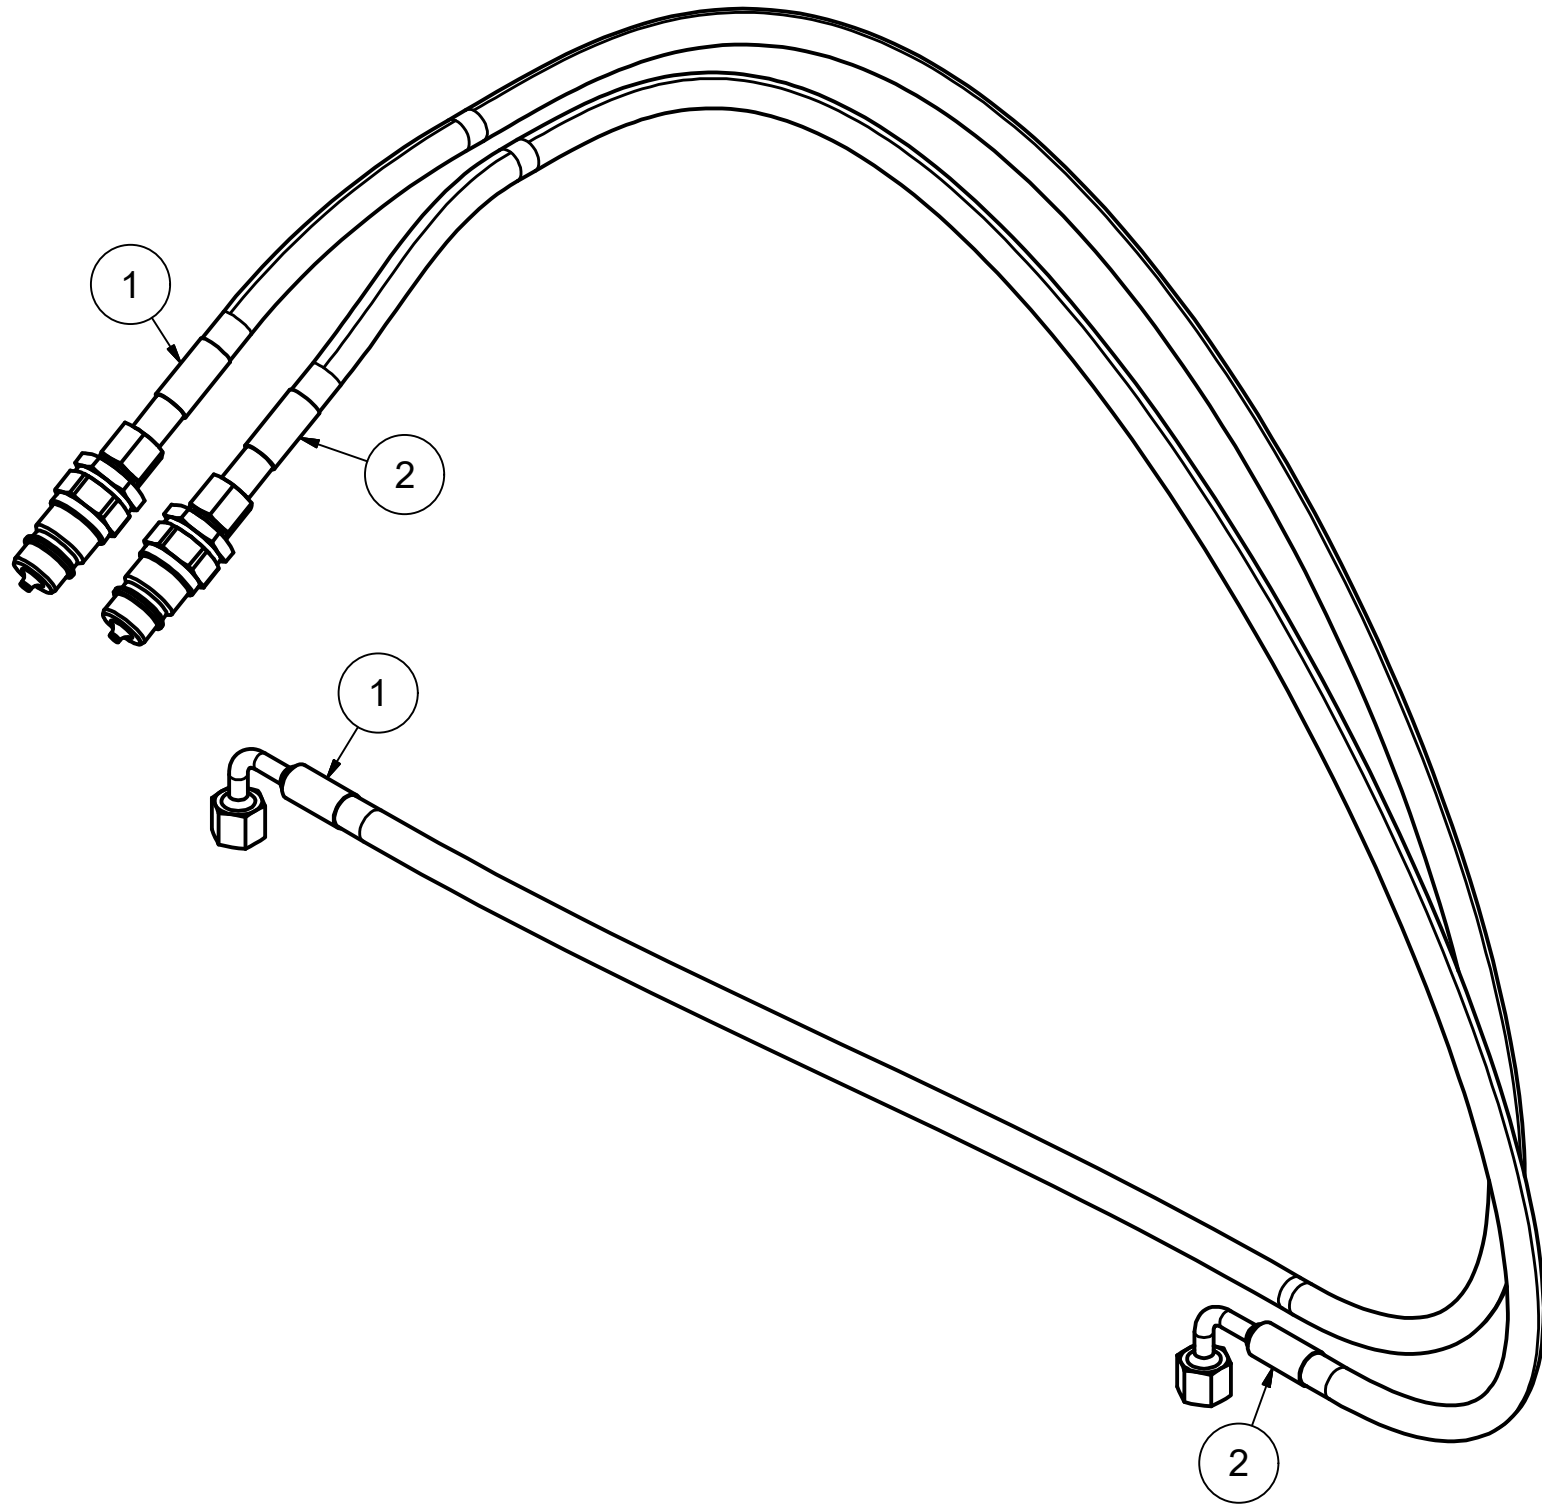

Pos	Qty	Article no	Designation
1	1	12712013	Left side bracket
2	8	2531078	Washer M16 EIZn DIN 125
3	4	2483613	Locking nut M16 EIZn DIN 985
4	4	2422494	Hexagon screw M16x55 EIZn 8.8 DIN 931
5	4	12712054	Fixation bracket
6	12	2422348	Hexagon screw M12x30 EIZn 8.8 DIN 933
7	12	2534069	Spring washer M12 EIZn DIN 127
8	1	12712018	Right side bracket
9	2	12712052	Bearing
10	2	12712053	Shaft
11	2	12712057	Washer Ø16/50x6
12	2	2422485	Hexagon screw M16x30 EIZn 8.8 DIN 933
13	2	2534078	Spring washer M16 EIZn DIN 127
14	2	2232350	Sealing Ø50x72x5,5 9RB
15	2	2953323	Bearing Ø35/68x48
16	2	2234151	Simmerring Ø45/60x10
17	2	2478407	Grease nipple, Straight M8
18	2	2553268	Seeger ring I 68x2,5 DIN 472
19	8	2477348	Unbraco cylinder screw M12x30 EIZn DIN 912
20	8	2534070	Spring washer M12 EIZn DIN 7980
21	1	12711003	Roller BP280

27118005 Protection chain

Pos	Qty	Article no	Designation
1	11	2483610	Locking nut M10 EIZn DIN 985
2	11	2531060	Washer M10 EIZn DIN 125
3	1	2344330	Locking screw M10x25 EIZn 8.8 DIN 603
4	10	2344332	Locking screw M10x35 EIZn 8.8 DIN 603
5	61	2555015	Chain
6	1	12711004	Rod BP280
7	2	12711006	Attachment rail
8	2	2222180	Rubber plate

27118008 Counter knives

Pos	Qty	Article no	Designation
1	4	12712058	Knife
2	15	2422297	Hexagon screw M10x25 EIZn 8.8 DIN 933
3	15	2531060	Washer M10 EIZn DIN 125
4	15	2534060	Spring washer M10 EIZn DIN 127
5	1	12710061	Knife

27118009 Cutting rail

Pos	Qty	Article no	Designation
1	1	12711016	Cutting rail

27118010 Hydraulic hoses

Pos	Qty	Article no	Designation
1	1	2958150	Hydraulic hose 1/4" L2810
2	1	2958152	Hydraulic hose 1/4" L2260