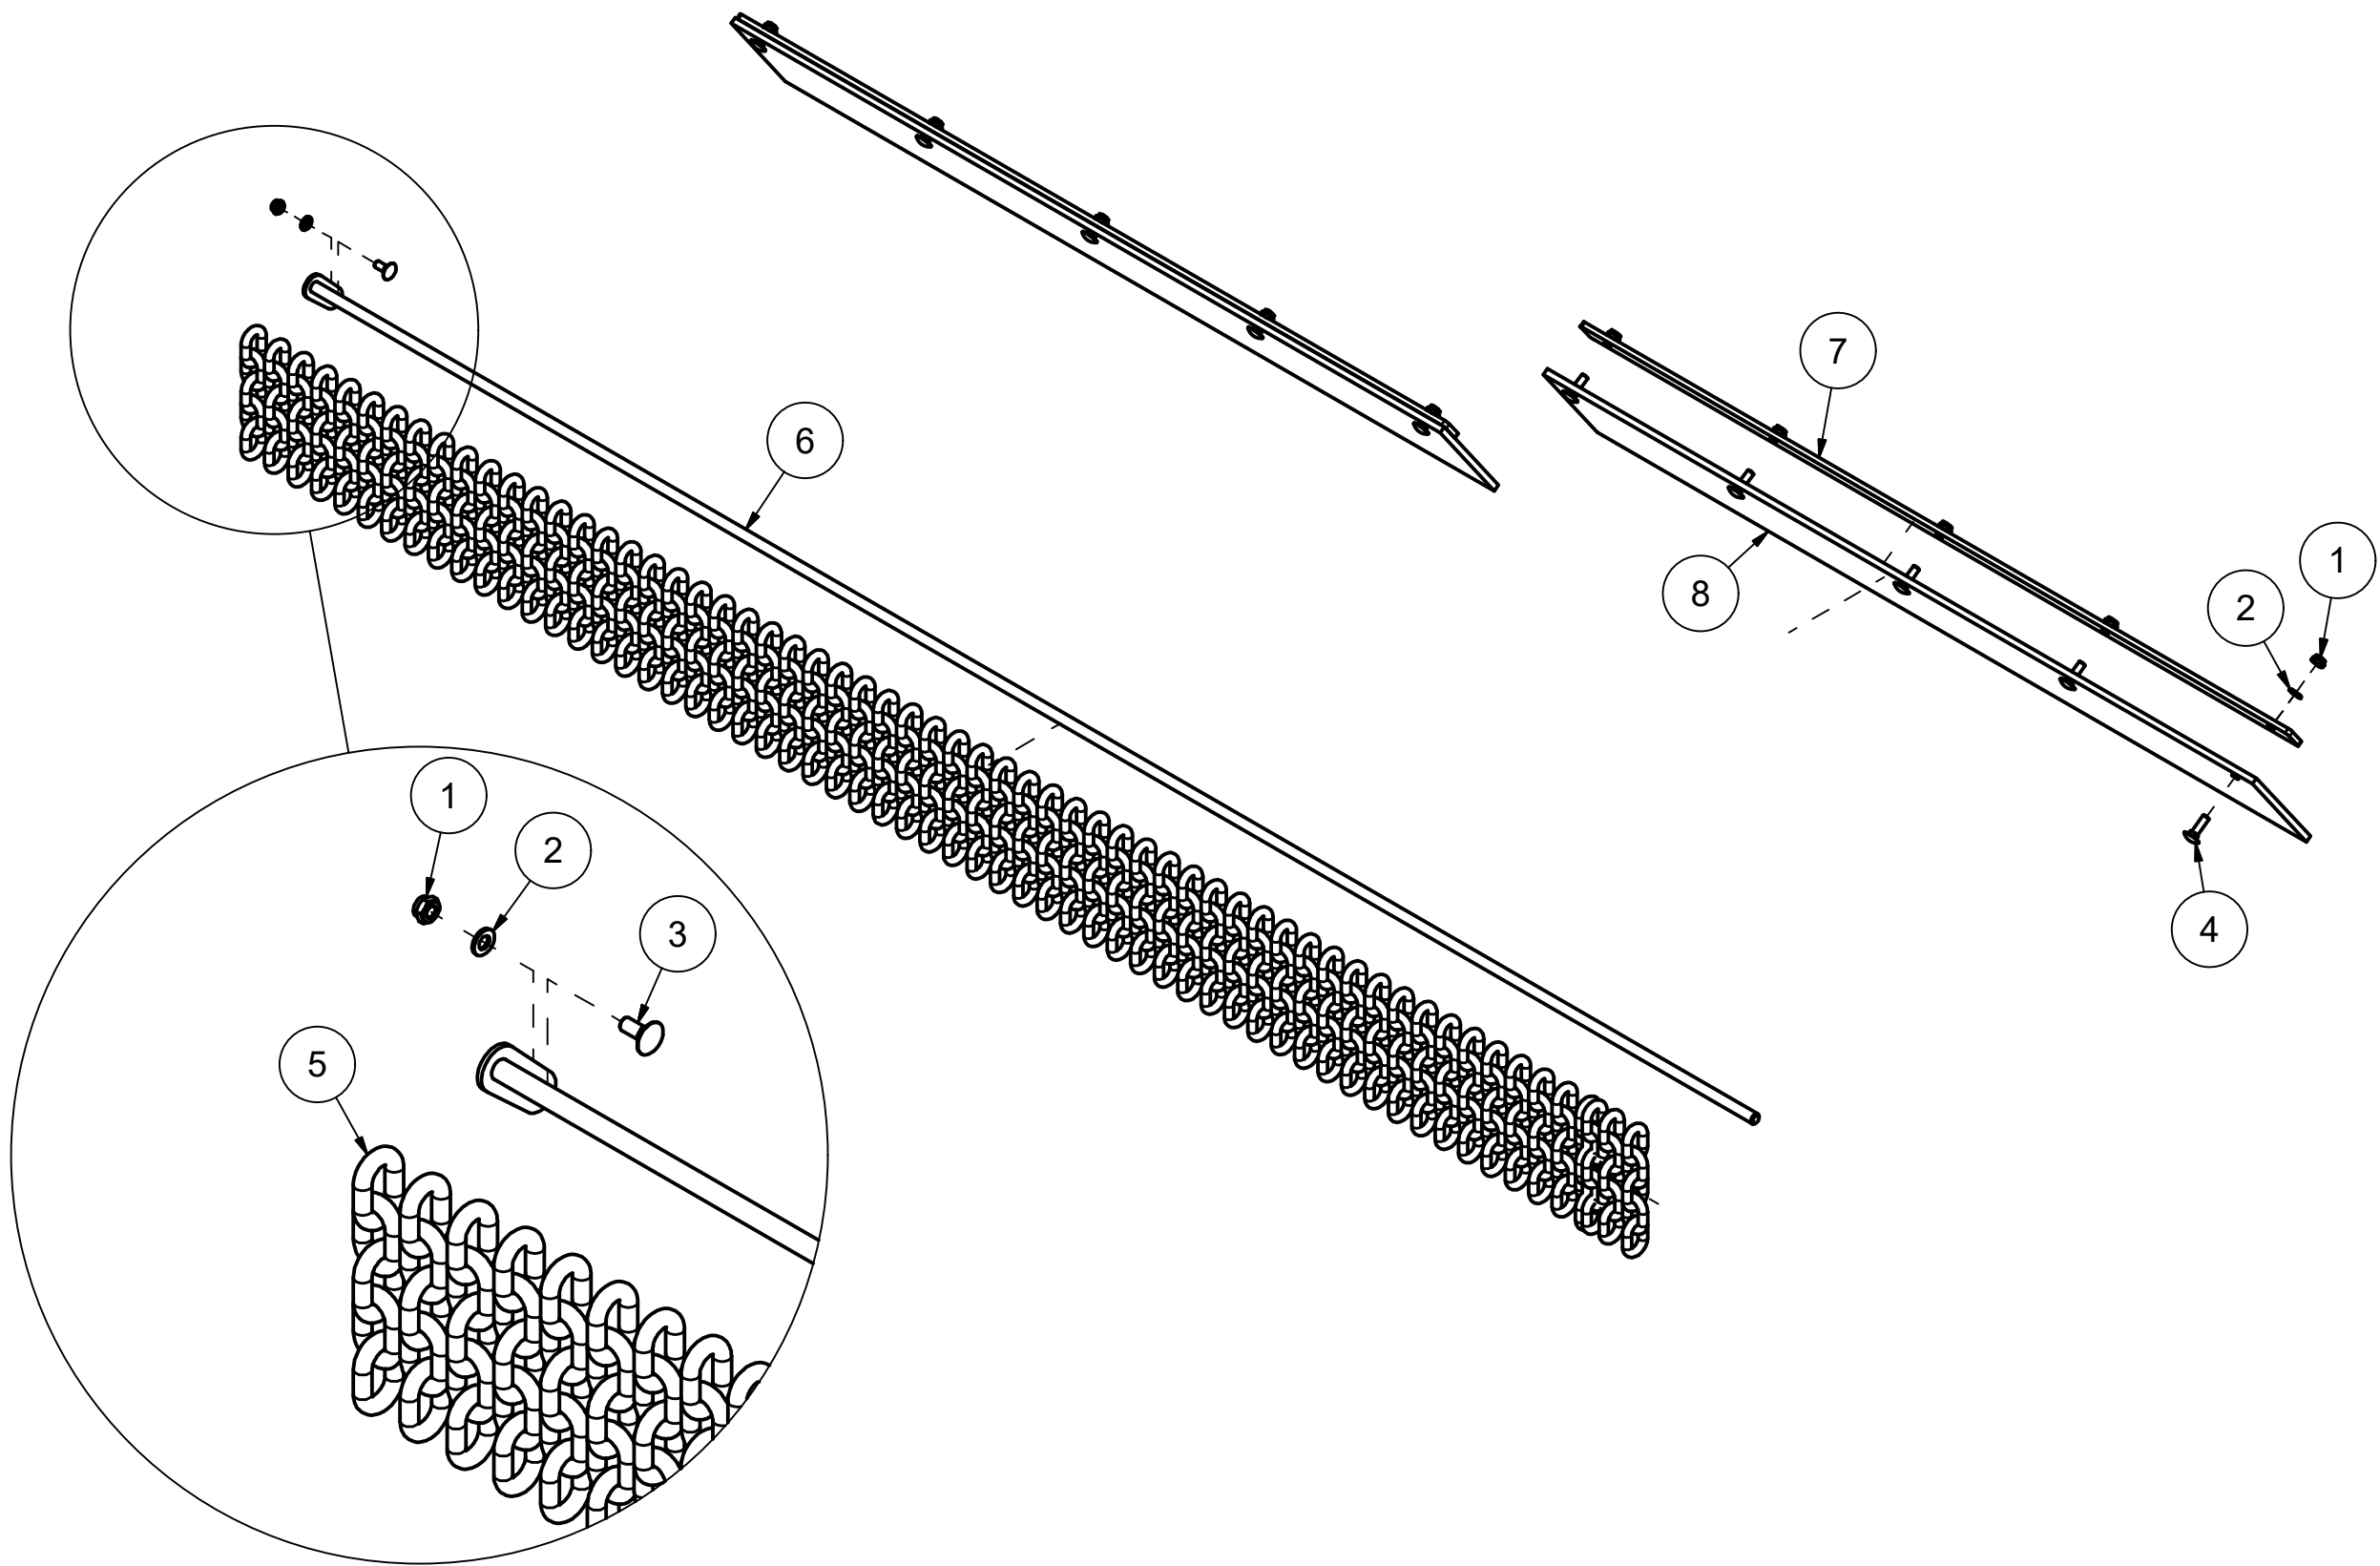

Pos	Qty	Article no	Designation
1	1	12712013	Left side bracket
2	8	2531078	Washer M16 EIZn DIN 125
3	4	2483613	Locking nut M16 EIZn DIN 985
4	4	2422494	Hexagon screw M16x55 EIZn 8.8 DIN 931
5	4	12712054	Fixation bracket
6	12	2422348	Hexagon screw M12x30 EIZn 8.8 DIN 933
7	12	2534069	Spring washer M12 EIZn DIN 127
8	1	12712018	Right side bracket
9	2	12712052	Bearing
10	2	12712053	Shaft
11	2	12712057	Washer Ø16/50x6
12	2	2422485	Hexagon screw M16x30 EIZn 8.8 DIN 933
13	2	2534078	Spring washer M16 EIZn DIN 127
14	2	2232350	Sealing Ø50x72x5,5 9RB
15	2	2953323	Bearing Ø35/68x48
16	2	2234151	Simmerring Ø45/60x10
17	2	2478407	Grease nipple, Straight M8
18	2	2553268	Seeger ring I 68x2,5 DIN 472
19	8	2477348	Unbraco cylinder screw M12x30 EIZn DIN 912
20	8	2534070	Spring washer M12 EIZn DIN 7980
21	1	12711003	Roller BP280

27118005 Protection chain

Pos	Qty	Article no	Designation
1	11	2483610	Locking nut M10 EIZn DIN 985
2	11	2531060	Washer M10 EIZn DIN 125
3	1	2344330	Locking screw M10x25 EIZn 8.8 DIN 603
4	10	2344332	Locking screw M10x35 EIZn 8.8 DIN 603
5	61	2555015	Chain
6	1	12711004	Rod BP280
7	2	12711006	Attachment rail
8	2	2222180	Rubber plate

27118008 Counter knives

Pos	Qty	Article no	Designation
1	4	12712058	Knife
2	15	2422297	Hexagon screw M10x25 EIZn 8.8 DIN 933
3	15	2531060	Washer M10 EIZn DIN 125
4	15	2534060	Spring washer M10 EIZn DIN 127
5	1	12710061	Knife