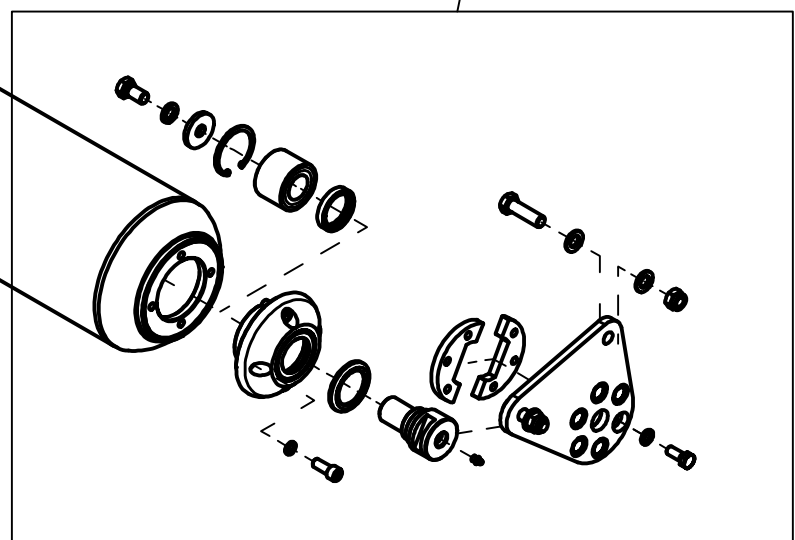

27118004 Roller

Pos	Qty	Article no	Designation
1	1	12712013	Left side bracket
2	8	2531078	Washer M16 EIZn DIN 125
3	4	2483613	Locking nut M16 EIZn DIN 985
4	4	2422494	Hexagon screw M16x55 EIZn 8.8 DIN 931
5	4	12712054	Fixation bracket
6	12	2422348	Hexagon screw M12x30 EIZn 8.8 DIN 933
7	12	2534069	Spring washer M12 EIZn DIN 127
8	1	12712018	Right side bracket
9	2	12712052	Bearing
10	2	12712053	Shaft
11	2	12712057	Washer Ø16/50x6
12	2	2422485	Hexagon screw M16x30 EIZn 8.8 DIN 933
13	2	2534078	Spring washer M16 EIZn DIN 127
14	2	2232350	Sealing Ø50x72x5,5 9RB
15	2	2953323	Bearing Ø35/68x48
16	2	2234151	Simmerring Ø45/60x10
17	2	2478407	Grease nipple, Straight M8
18	2	2553268	Seeger ring I 68x2,5 DIN 472
19	8	2477348	Unbraco cylinder screw M12x30 EIZn DIN 912
20	8	2534070	Spring washer M12 EIZn DIN 7980
21	1	12711003	Roller BP280