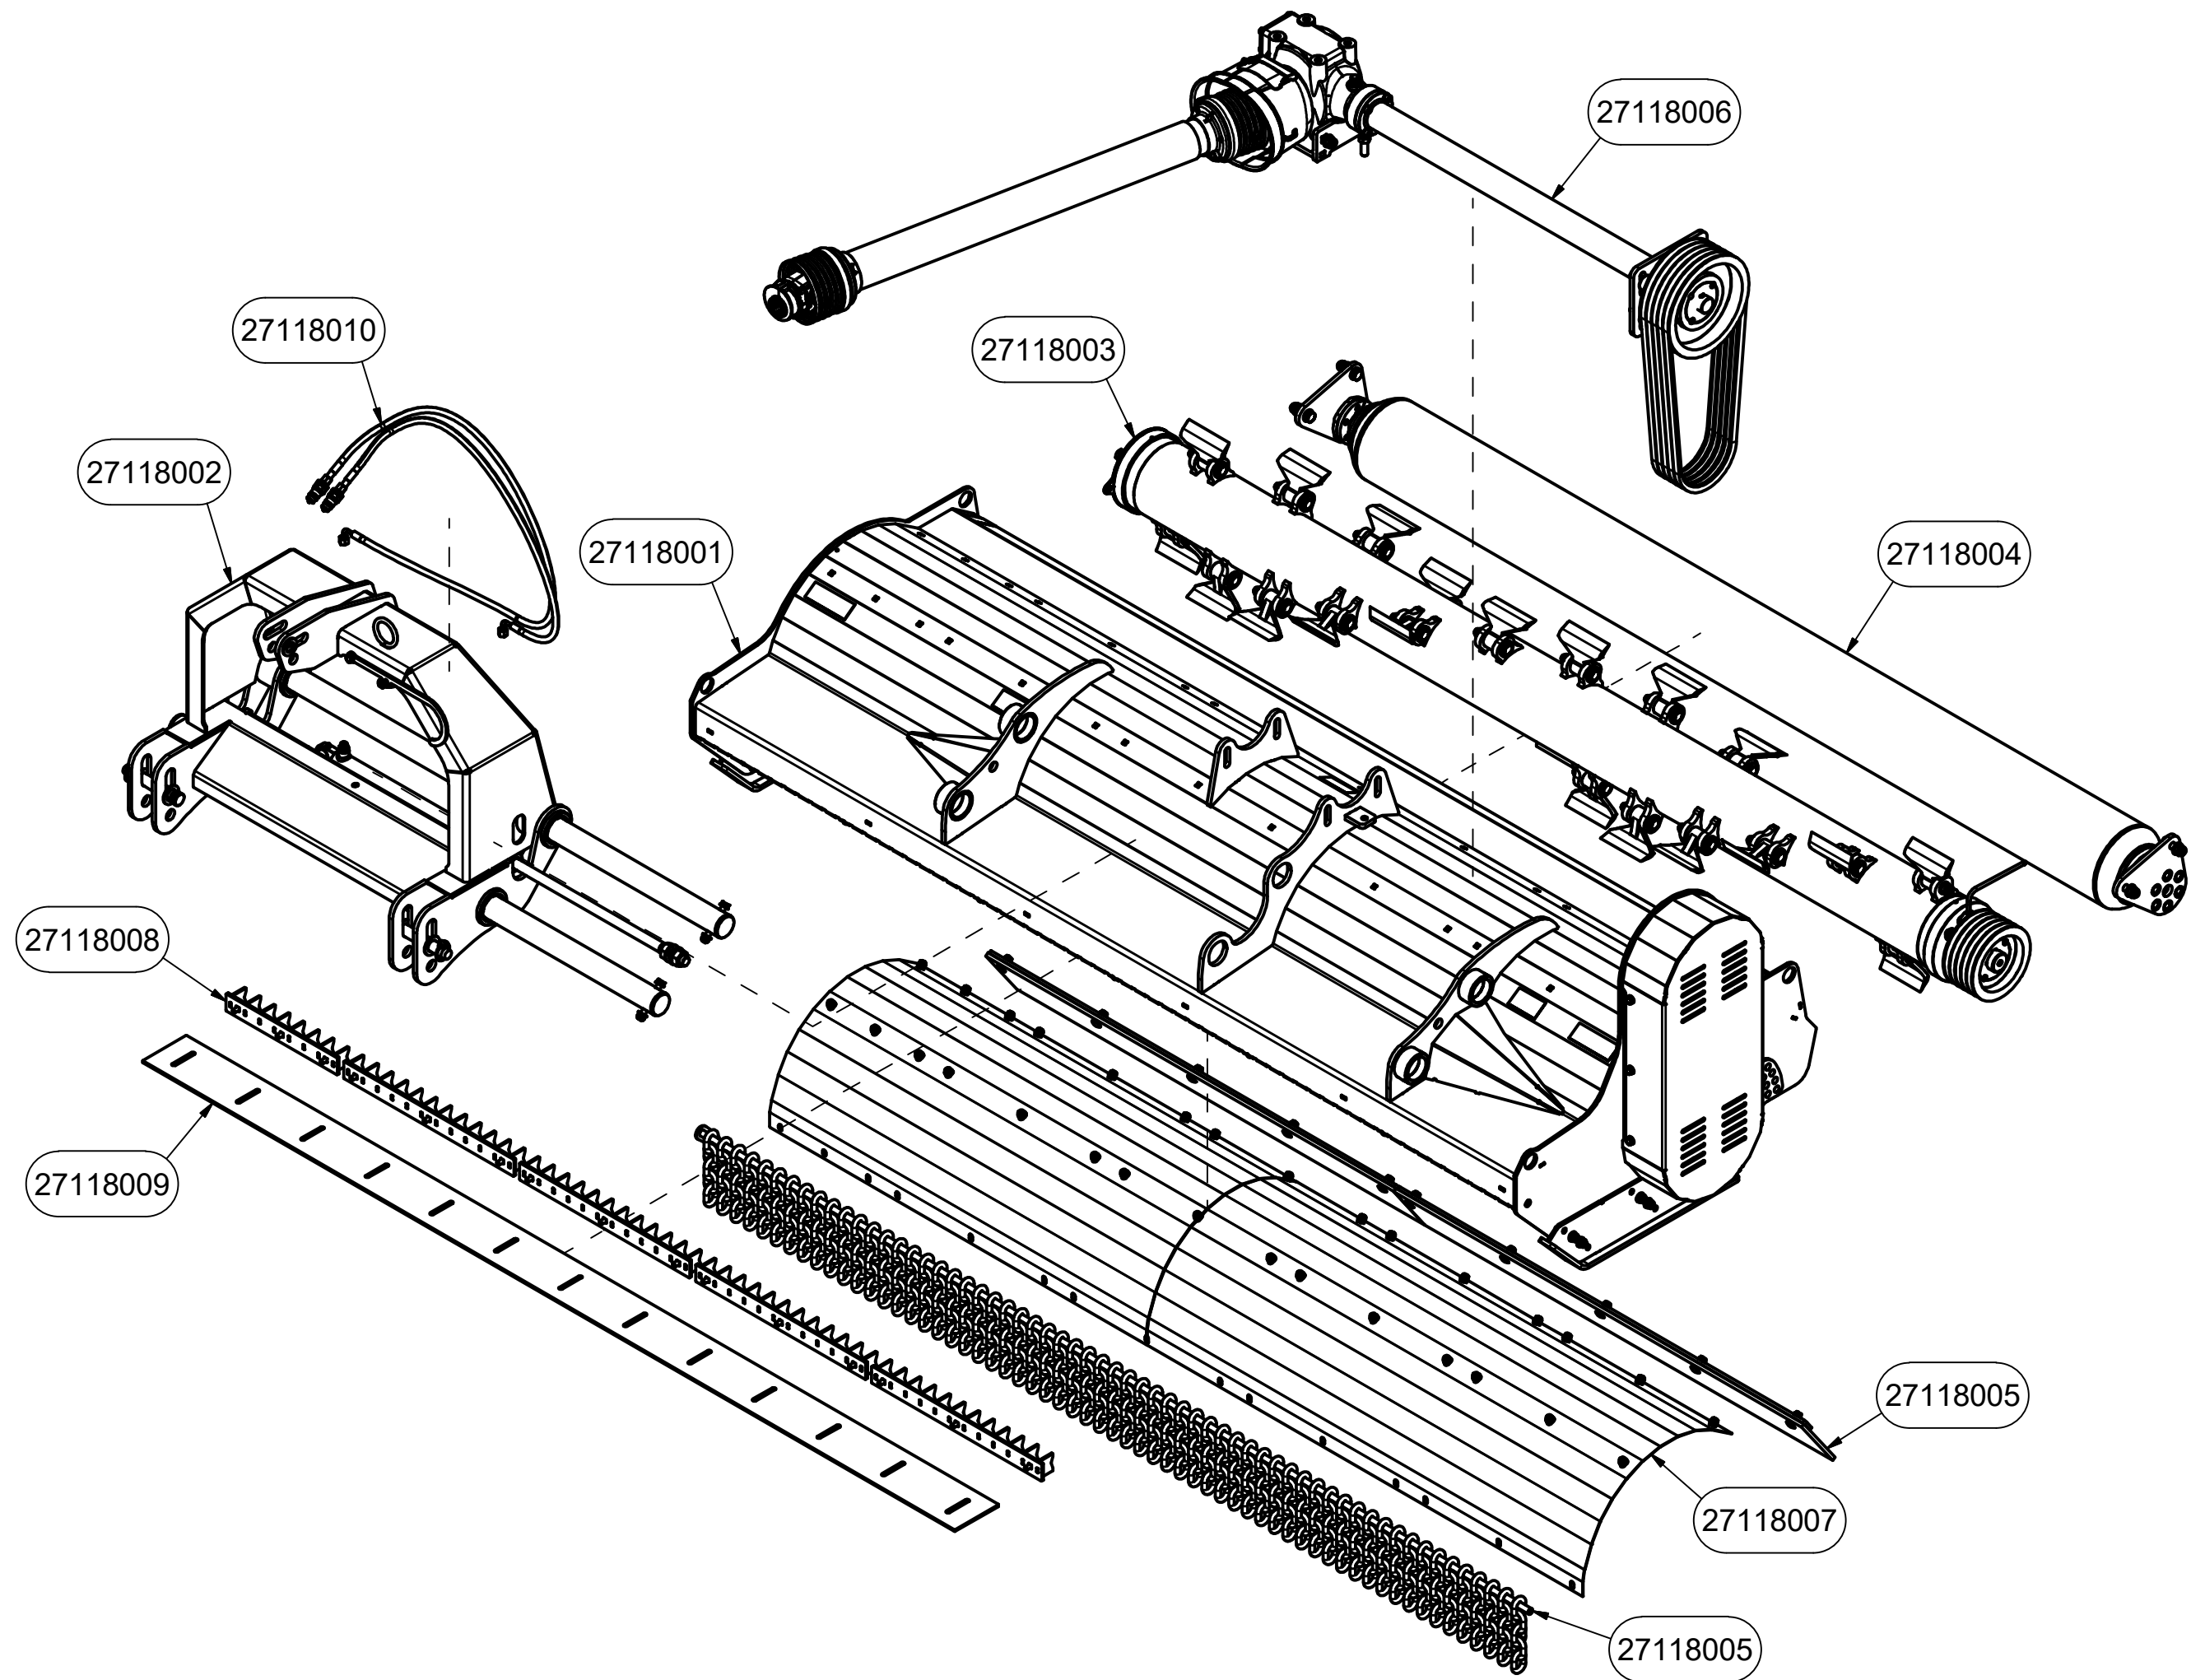

# BP280 Spare parts catalogue

Duun Industrier as  
7630 Åsen, Norway  
[www.duun.no](http://www.duun.no)

27118001 Hull

Pos	Qty	Article no	Designation
1	1	2935063	Sticker 68x40 CE
2	1	2935185	Sticker 90x48 Crush hazard
3	2	2935186	Sticker 48x90 Keep distance
4	2	2935188	Sticker 135x48 Cut hazard
5	1	12712064	Cover
6	6	2531060	Washer M10 EIZn DIN 125
7	19	2534060	Spring washer M10 EIZn DIN 127
8	6	2422295	Hexagon screw M10x20 EIZn 8.8 DIN 933
9	1	2935189	Sticker 90x48 Belt tightening
10	2	12712039	Skid pad
11	12	2483611	Locking nut M12 EIZn DIN 985
12	12	2531069	Washer M12 EIZn DIN 125
13	12	2344350	Locking screw M12x35 EIZn 8.8 DIN 603
14	13	2422297	Hexagon screw M10x25 EIZn 8.8 DIN 933
15	13	2533060	Body washer M10 EIZn DIN 9021
16	1	12711001	Hull BP280
17	1	2935181	Sticker BP280
18	2	2935088	Sticker 90x48 Crushing hand hazard

# 27118002 Tractor attachment

Pos	Qty	Article no	Designation
1	1	12710013	Tractor attachment
2	8	2245028	Bearing
3	3	2556142	Linch pin Ø10x40
4	1	2955372	Cylinder Ø40x25 SL500
5	2	2957751	Hexagon nipple GEK BSP 3/8" L10 ED Ø3,0
6	2	2482617	Hexagon nut M24x1.5 EIZn DIN 934
7	1	2553120	Seeger ring A 20x1,2 DIN 471
8	2	2531060	Washer M10 EIZn DIN 125
9	1	2483610	Locking nut M10 EIZn DIN 985
10	1	12712056	Hook
11	1	2422299	Hexagon screw M10x30 EIZn 8.8 DIN 933
12	4	2533097	Washer Ø30/50x3,5
13	2	2533095	Washer Ø26/45x4
14	2	2551732	Drawbar bolt cat. 2 Ø28x134
15	2	2531093	Washer M24 EIZn DIN 125
16	1	2935150	Sticker Duun 160x160
17	2	12712007	Skid tube
18	4	2483611	Locking nut M12 EIZn DIN 985
19	4	2422365	Hexagon screw M12x100 EIZn 8.8 DIN 933
20	4	2245050	End plug Ø60
21	8	2531069	Washer M12 EIZn DIN 125