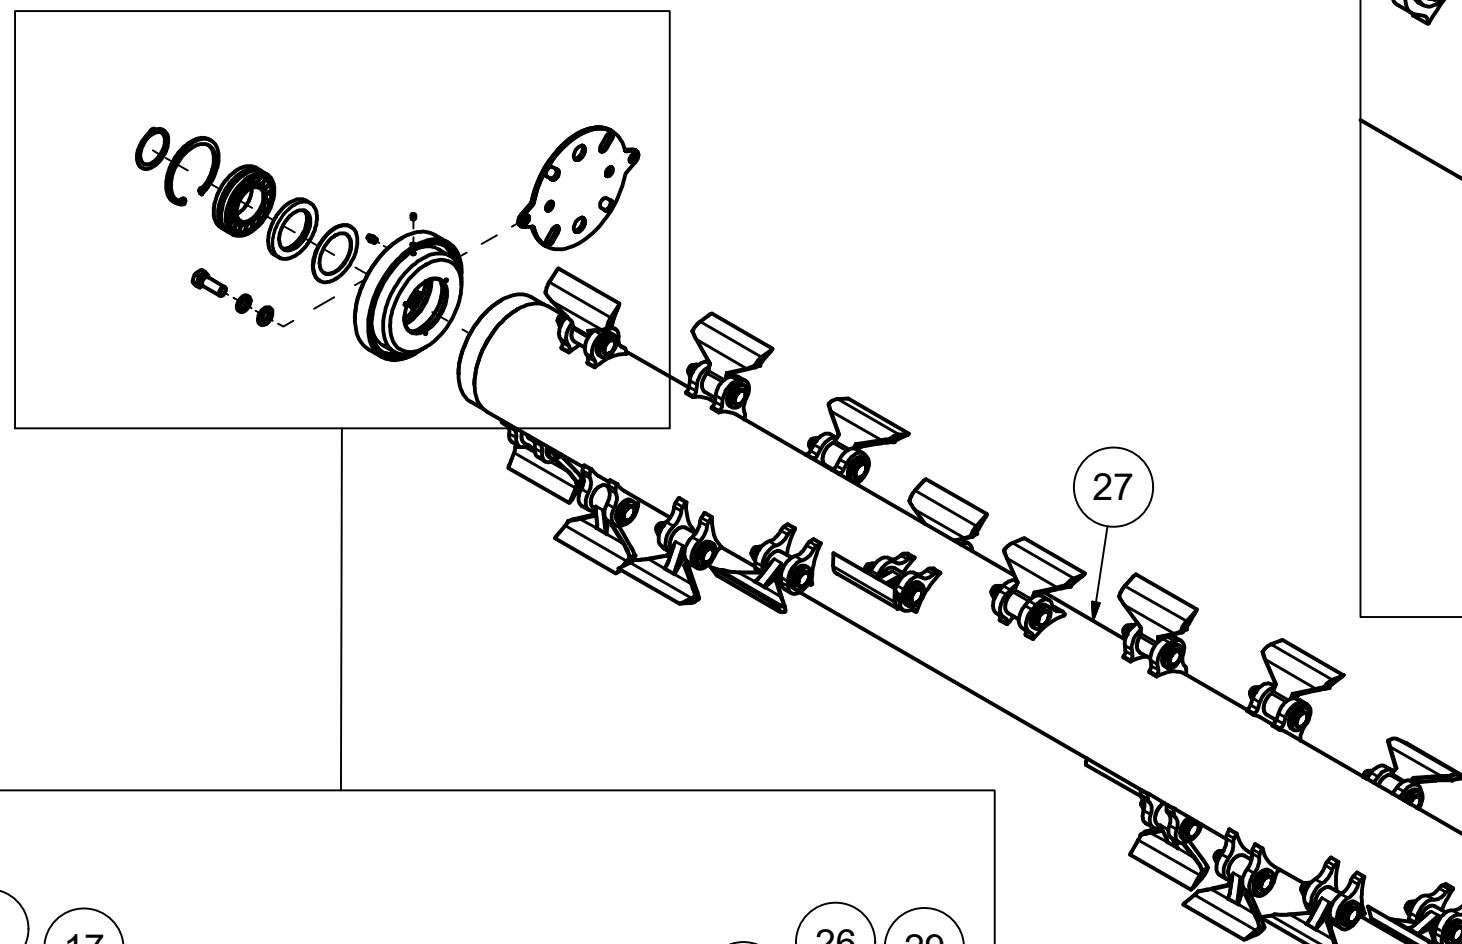

27118003 Rotor

Pos	Qty	Article no	Designation
1	1	2115175	Cotter 14x9 L50 St DIN 6885A
2	1	2553160	Seeger ring A 60x2,0 DIN 471
3	1	2234157	Simmerring Ø60/90x10
4	2	2234161	Simmerring Ø70/100x10 AS
5	8	2422491	Hexagon screw M16x45 EIZn 8.8 DIN 933
6	32	2531078	Washer M16 EIZn DIN 125
7	8	2534078	Spring washer M16 EIZn DIN 127
8	2	2953322	Roller bearing 22212.EAW33C3 Ø60/110x28
9	2	12712014	Bearing
10	1	12712015	Ring
11	2	12710043	Holding washer
12	2	2473195	Threaded pin M6x6 St DIN 916
13	1	12712017	Rotor Shim 3 mm
14	1	12712033	Lubrication adapter
15	1	2478409	Grease nipple, Straight M6
16	24	2112210	Hammer knife
17	2	2553310	Seeger ring I 110x4,0 DIN 472
18	24	2428502	Hexagon screw M16x1,5x100 EIZn 10.9 DIN 960
19	24	2482613	Locking nut M16x1,5 EIZn DIN 985
20	1	2965385	Pulley 190x5 SPB 3020
21	1	2478407	Grease nipple, Straight M8
22	1	2233008	O-ring 8,00x2,00 NBR 70
23	2	2472315	Unbraco cylinder screw M8x25 EIZn DIN 912
24	1	2965321	Bushing Ø50 TL3020
25	1	12712031	Rotor Shim 2 mm
26	1	12712034	Rotor Shim 1 mm
27	1	12711002	Rotor BP280
28	1	12712070	Rotor Shim 5 mm
29	1	12712069	Rotor Shim 4 mm