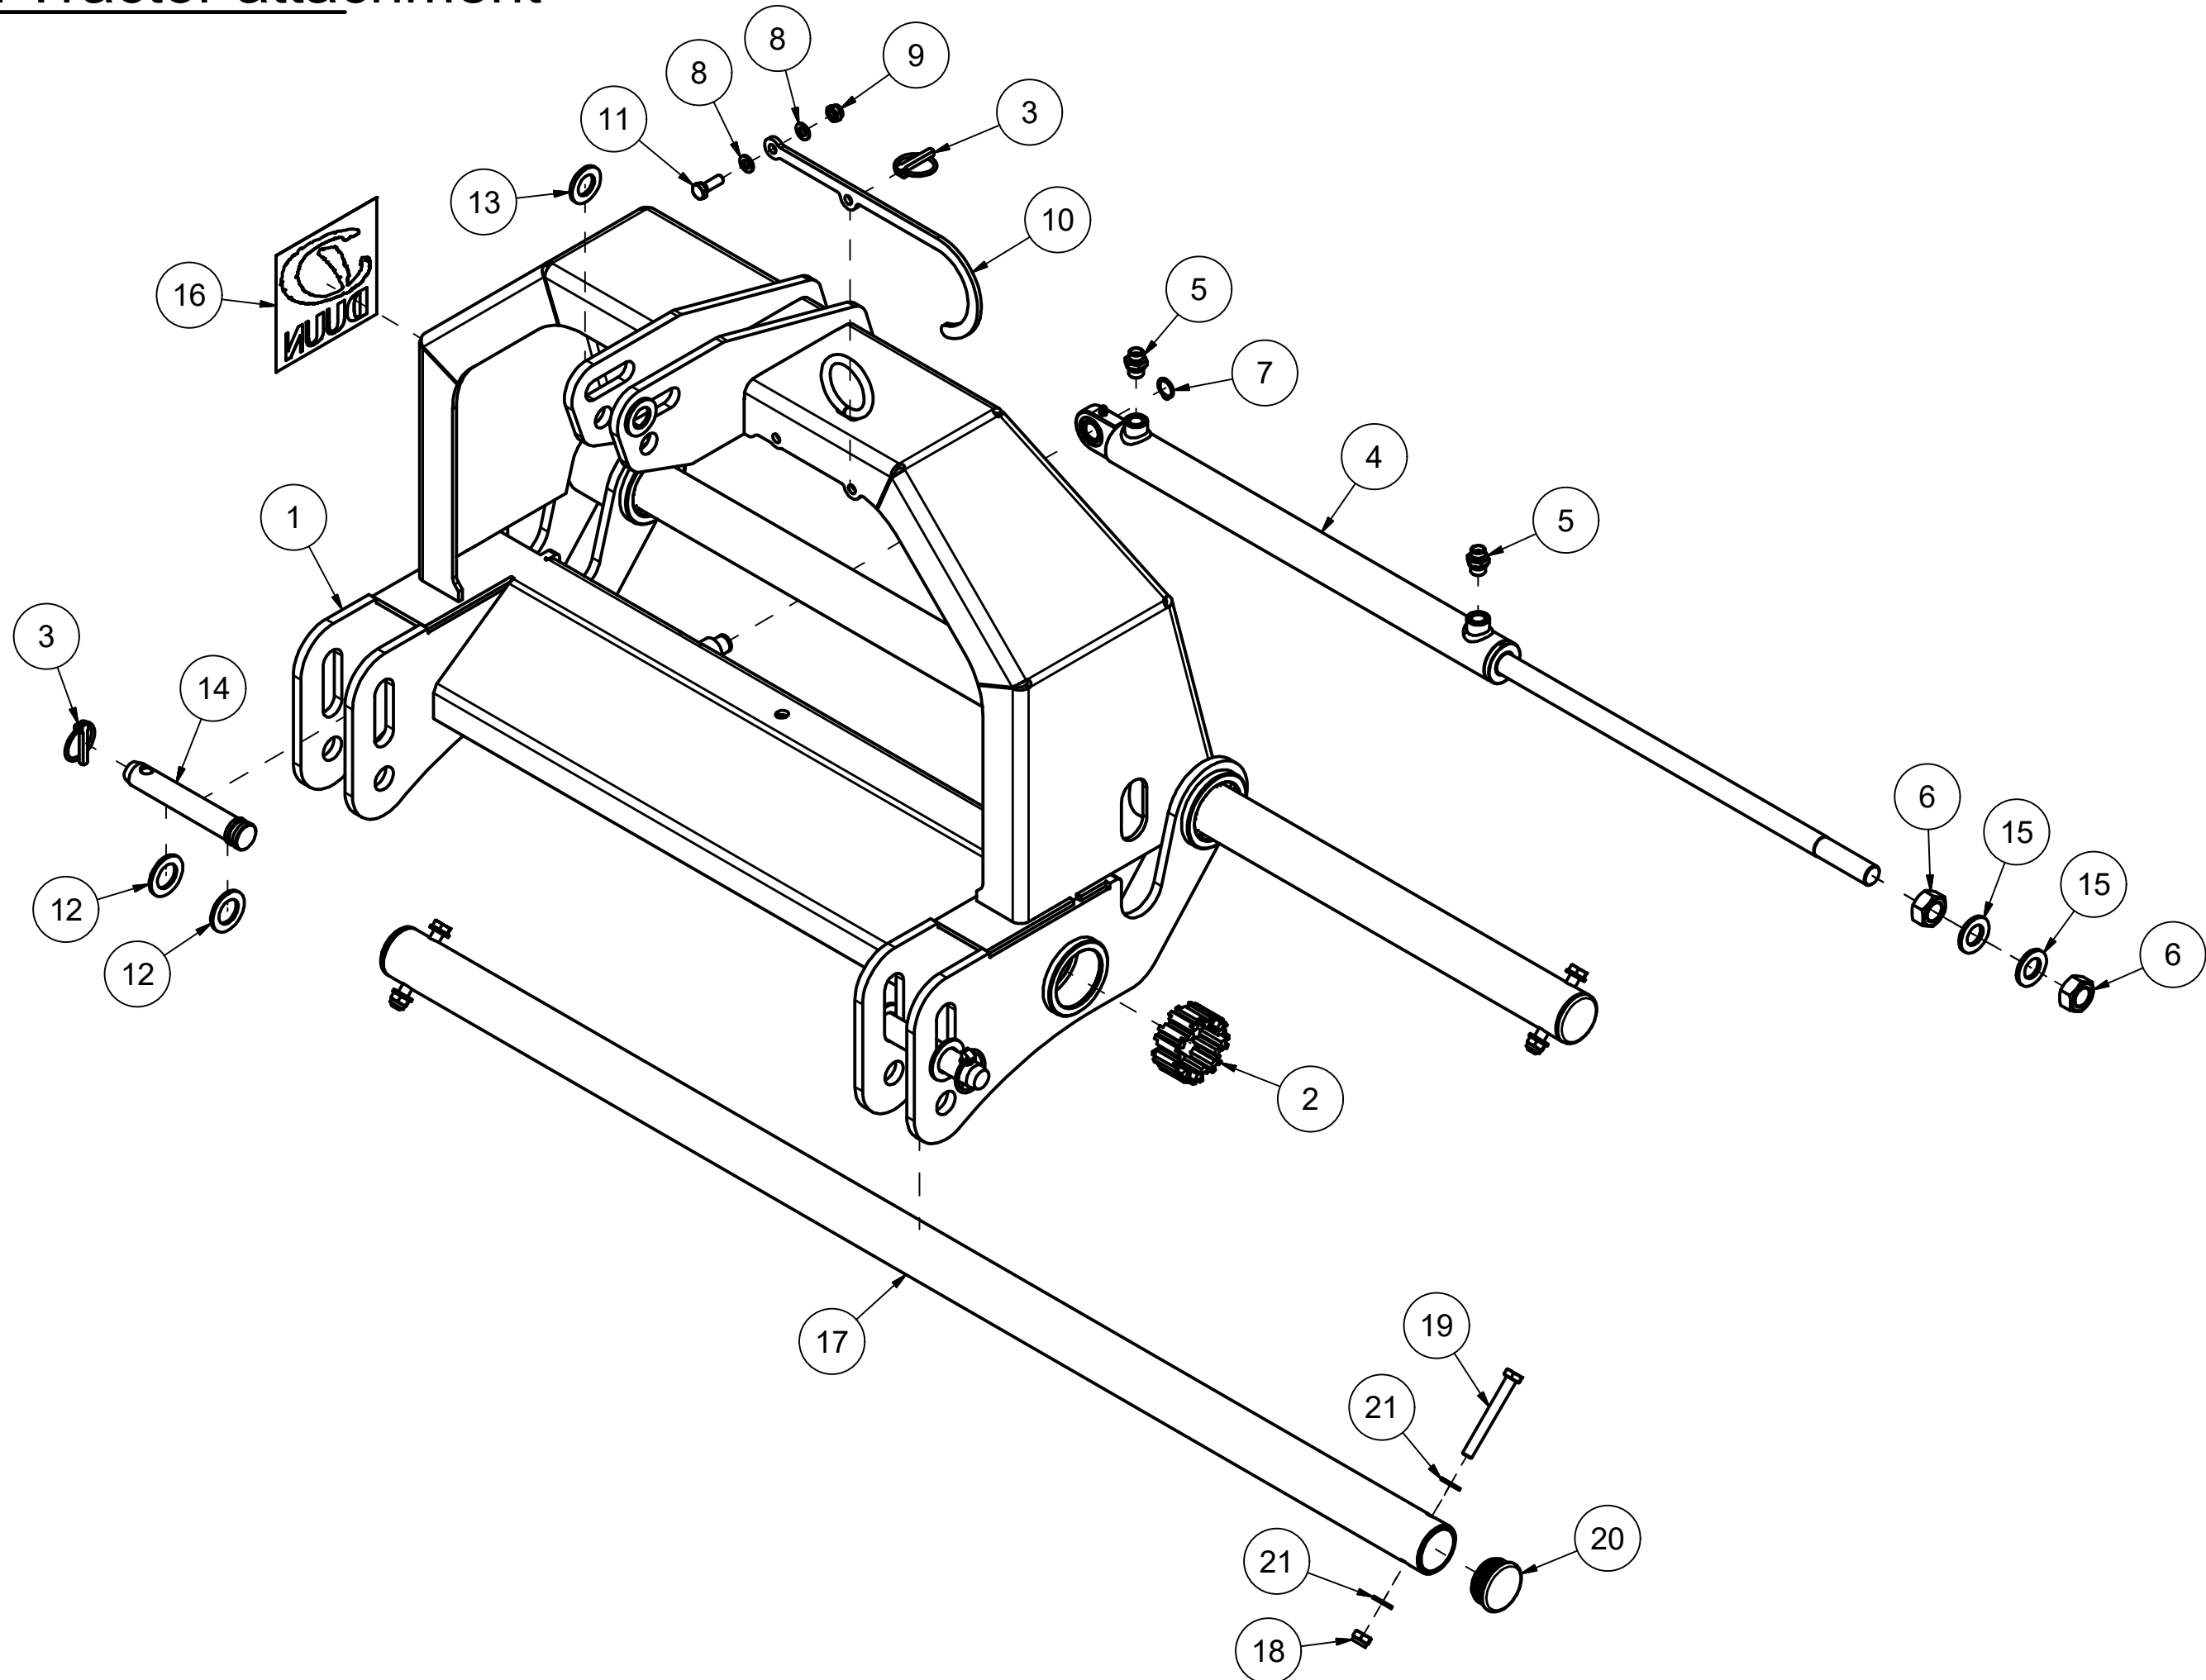

# BP280 Spare parts catalogue

Duun Industrier as  
7630 Åsen, Norway  
[www.duun.no](http://www.duun.no)

27118001 Hull

Pos	Qty	Article no	Designation
1	1	2935063	Sticker 68x40 CE
2	1	2935185	Sticker 90x48 Crush hazard
3	2	2935186	Sticker 48x90 Keep distance
4	2	2935188	Sticker 135x48 Cut hazard
5	1	12712064	Cover
6	6	2531060	Washer M10 EIZn DIN 125
7	19	2534060	Spring washer M10 EIZn DIN 127
8	6	2422295	Hexagon screw M10x20 EIZn 8.8 DIN 933
9	1	2935189	Sticker 90x48 Belt tightening
10	2	12712039	Skid pad
11	12	2483611	Locking nut M12 EIZn DIN 985
12	12	2531069	Washer M12 EIZn DIN 125
13	12	2344350	Locking screw M12x35 EIZn 8.8 DIN 603
14	13	2422297	Hexagon screw M10x25 EIZn 8.8 DIN 933
15	13	2533060	Body washer M10 EIZn DIN 9021
16	1	12711001	Hull BP280
17	1	2935181	Sticker BP280
18	2	2935088	Sticker 90x48 Crushing hand hazard

# 27118002 Tractor attachment

Pos	Qty	Article no	Designation
1	1	12710013	Tractor attachment
2	8	2245028	Bearing
3	3	2556142	Linch pin Ø10x40
4	1	2955372	Cylinder Ø40x25 SL500
5	2	2957751	Hexagon nipple GEK BSP 3/8" L10 ED Ø3,0
6	2	2482617	Hexagon nut M24x1.5 EIZn DIN 934
7	1	2553120	Seeger ring A 20x1,2 DIN 471
8	2	2531060	Washer M10 EIZn DIN 125
9	1	2483610	Locking nut M10 EIZn DIN 985
10	1	12712056	Hook
11	1	2422299	Hexagon screw M10x30 EIZn 8.8 DIN 933
12	4	2533097	Washer Ø30/50x3,5
13	2	2533095	Washer Ø26/45x4
14	2	2551732	Drawbar bolt cat. 2 Ø28x134
15	2	2531093	Washer M24 EIZn DIN 125
16	1	2935150	Sticker Duun 160x160
17	2	12712007	Skid tube
18	4	2483611	Locking nut M12 EIZn DIN 985
19	4	2422365	Hexagon screw M12x100 EIZn 8.8 DIN 933
20	4	2245050	End plug Ø60
21	8	2531069	Washer M12 EIZn DIN 125