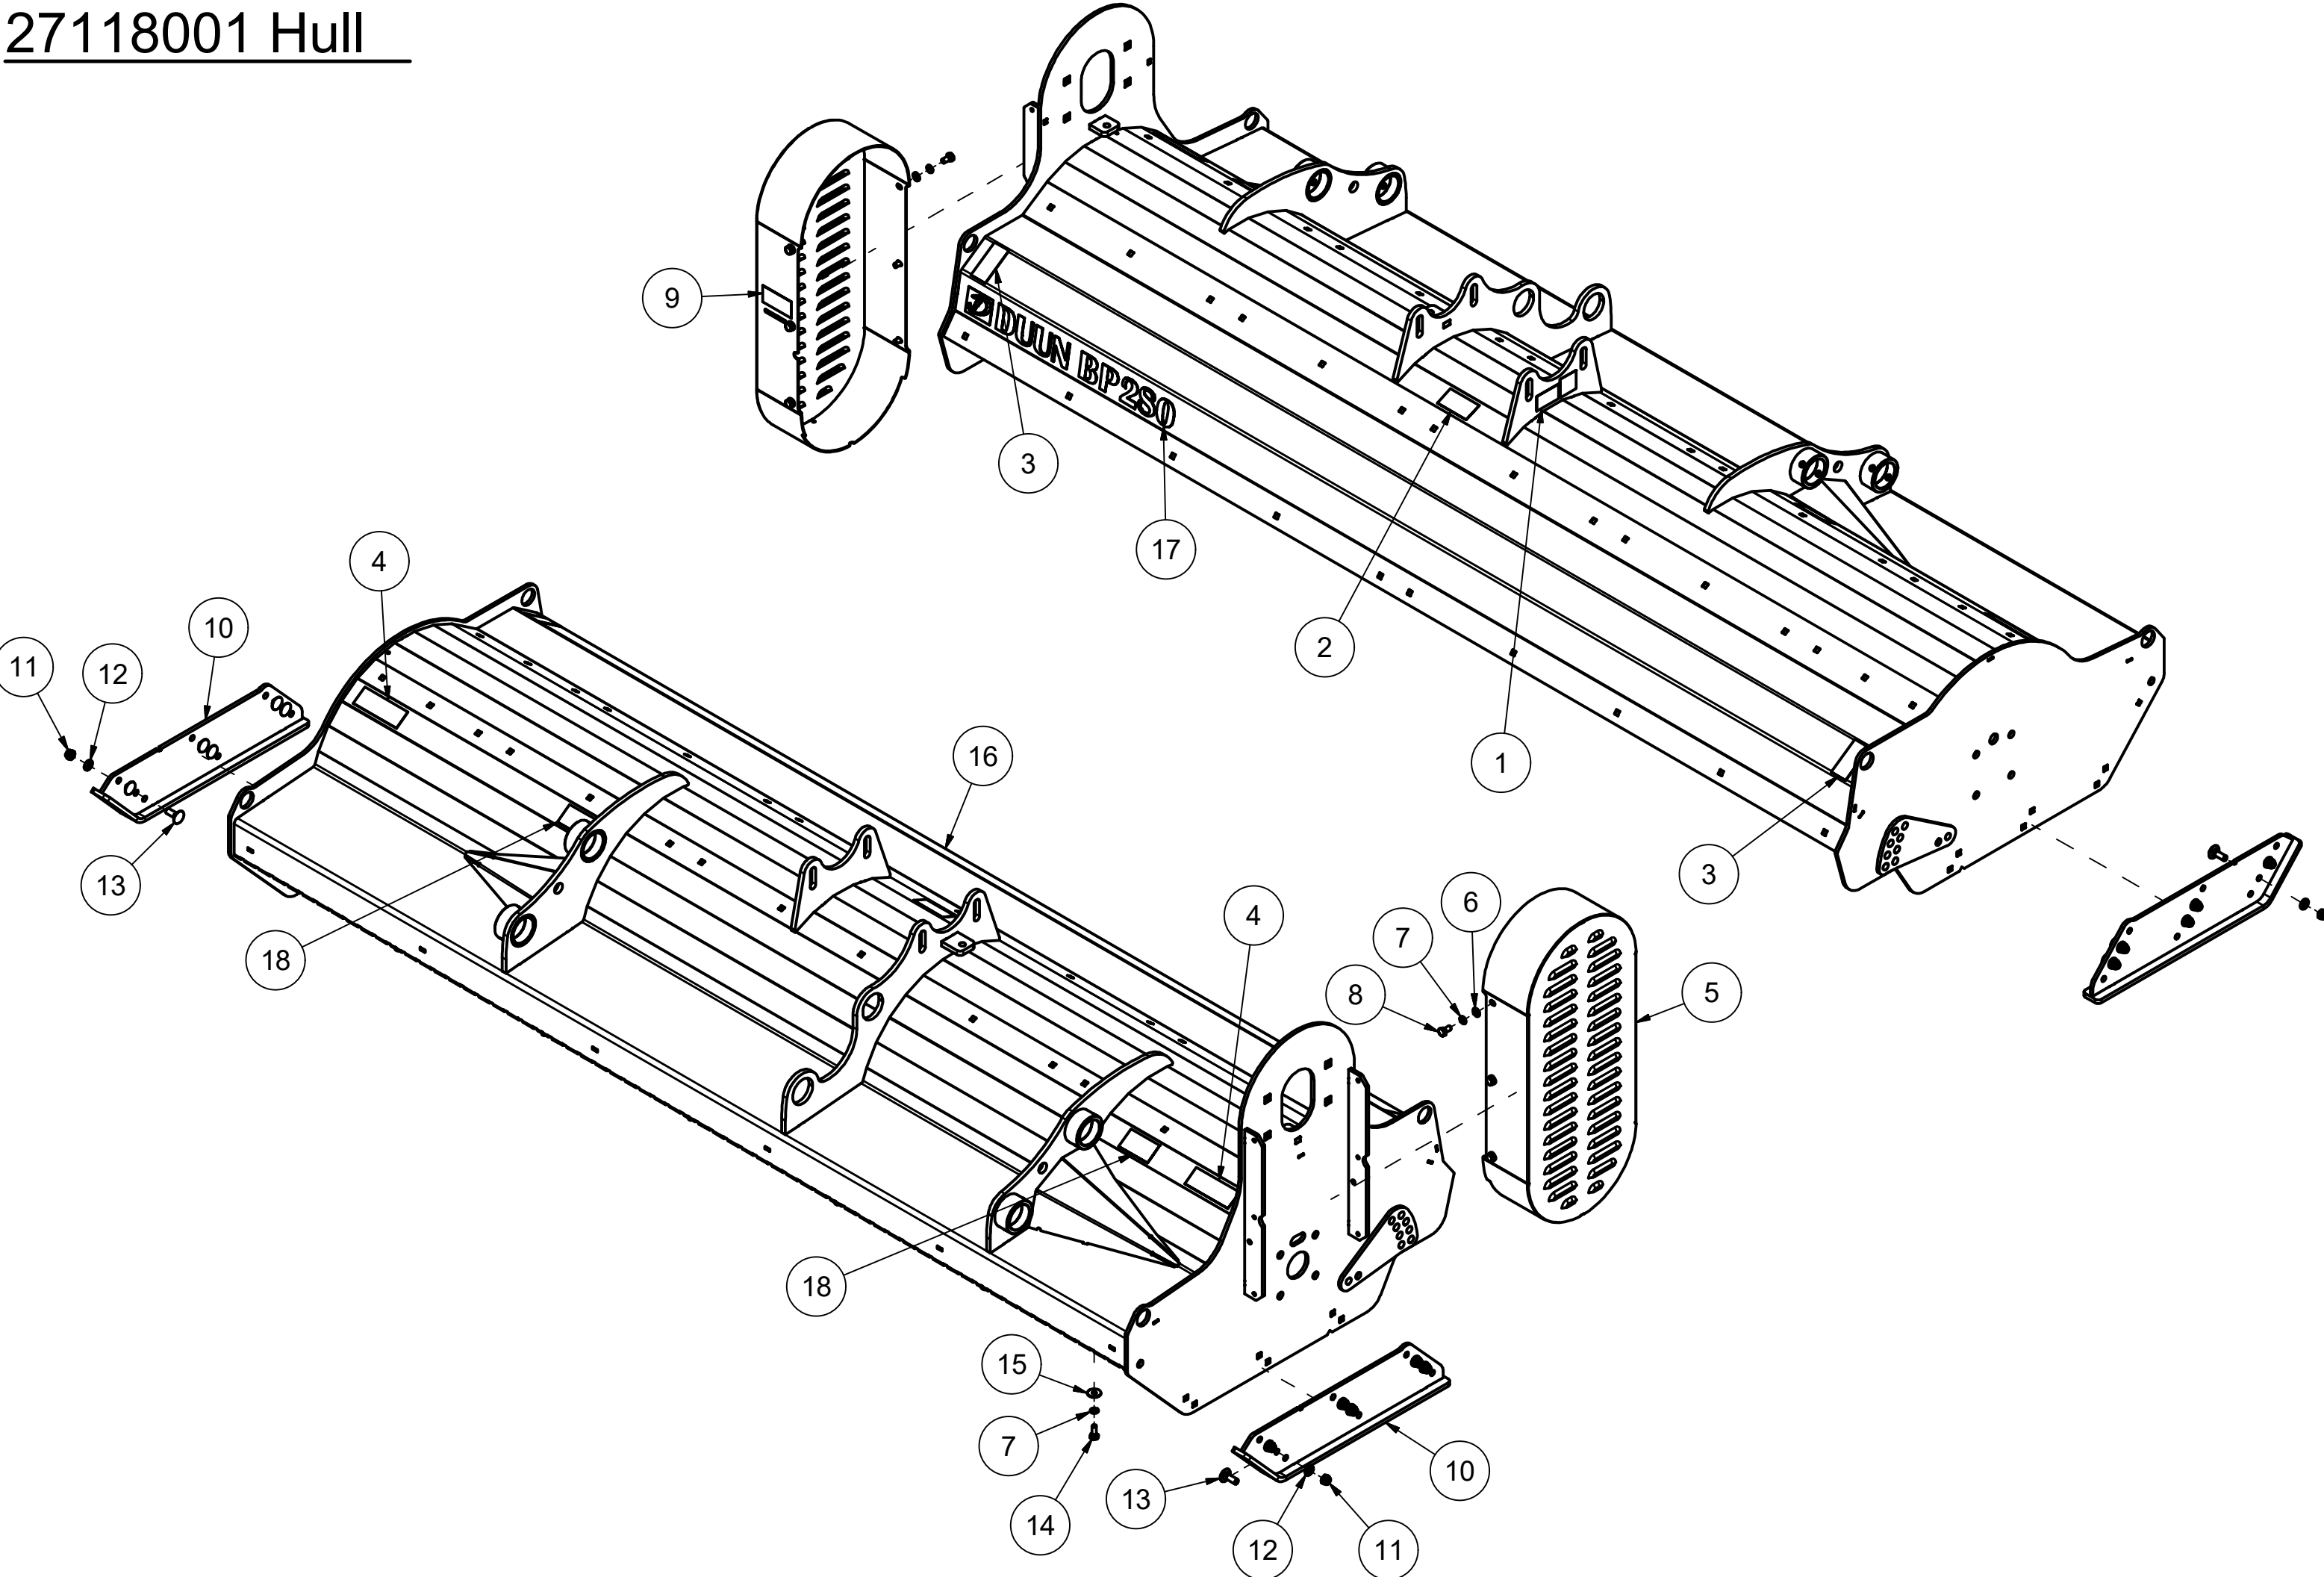

# BP280 Spare parts catalogue

Duun Industrier as  
7630 Åsen, Norway  
[www.duun.no](http://www.duun.no)

27118001 Hull

Pos	Qty	Article no	Designation
1	1	2935063	Sticker 68x40 CE
2	1	2935185	Sticker 90x48 Crush hazard
3	2	2935186	Sticker 48x90 Keep distance
4	2	2935188	Sticker 135x48 Cut hazard
5	1	12712064	Cover
6	6	2531060	Washer M10 EIZn DIN 125
7	19	2534060	Spring washer M10 EIZn DIN 127
8	6	2422295	Hexagon screw M10x20 EIZn 8.8 DIN 933
9	1	2935189	Sticker 90x48 Belt tightening
10	2	12712039	Skid pad
11	12	2483611	Locking nut M12 EIZn DIN 985
12	12	2531069	Washer M12 EIZn DIN 125
13	12	2344350	Locking screw M12x35 EIZn 8.8 DIN 603
14	13	2422297	Hexagon screw M10x25 EIZn 8.8 DIN 933
15	13	2533060	Body washer M10 EIZn DIN 9021
16	1	12711001	Hull BP280
17	1	2935181	Sticker BP280
18	2	2935088	Sticker 90x48 Crushing hand hazard

# 27118002 Tractor attachment

Pos	Qty	Article no	Designation
1	1	12710013	Tractor attachment
2	8	2245028	Bearing
3	3	2556142	Linch pin Ø10x40
4	1	2955372	Cylinder Ø40x25 SL500
5	2	2957751	Hexagon nipple GEK BSP 3/8" L10 ED Ø3,0
6	2	2482617	Hexagon nut M24x1.5 EIZn DIN 934
7	1	2553120	Seeger ring A 20x1,2 DIN 471
8	2	2531060	Washer M10 EIZn DIN 125
9	1	2483610	Locking nut M10 EIZn DIN 985
10	1	12712056	Hook
11	1	2422299	Hexagon screw M10x30 EIZn 8.8 DIN 933
12	4	2533097	Washer Ø30/50x3,5
13	2	2533095	Washer Ø26/45x4
14	2	2551732	Drawbar bolt cat. 2 Ø28x134
15	2	2531093	Washer M24 EIZn DIN 125
16	1	2935150	Sticker Duun 160x160
17	2	12712007	Skid tube
18	4	2483611	Locking nut M12 EIZn DIN 985
19	4	2422365	Hexagon screw M12x100 EIZn 8.8 DIN 933
20	4	2245050	End plug Ø60
21	8	2531069	Washer M12 EIZn DIN 125