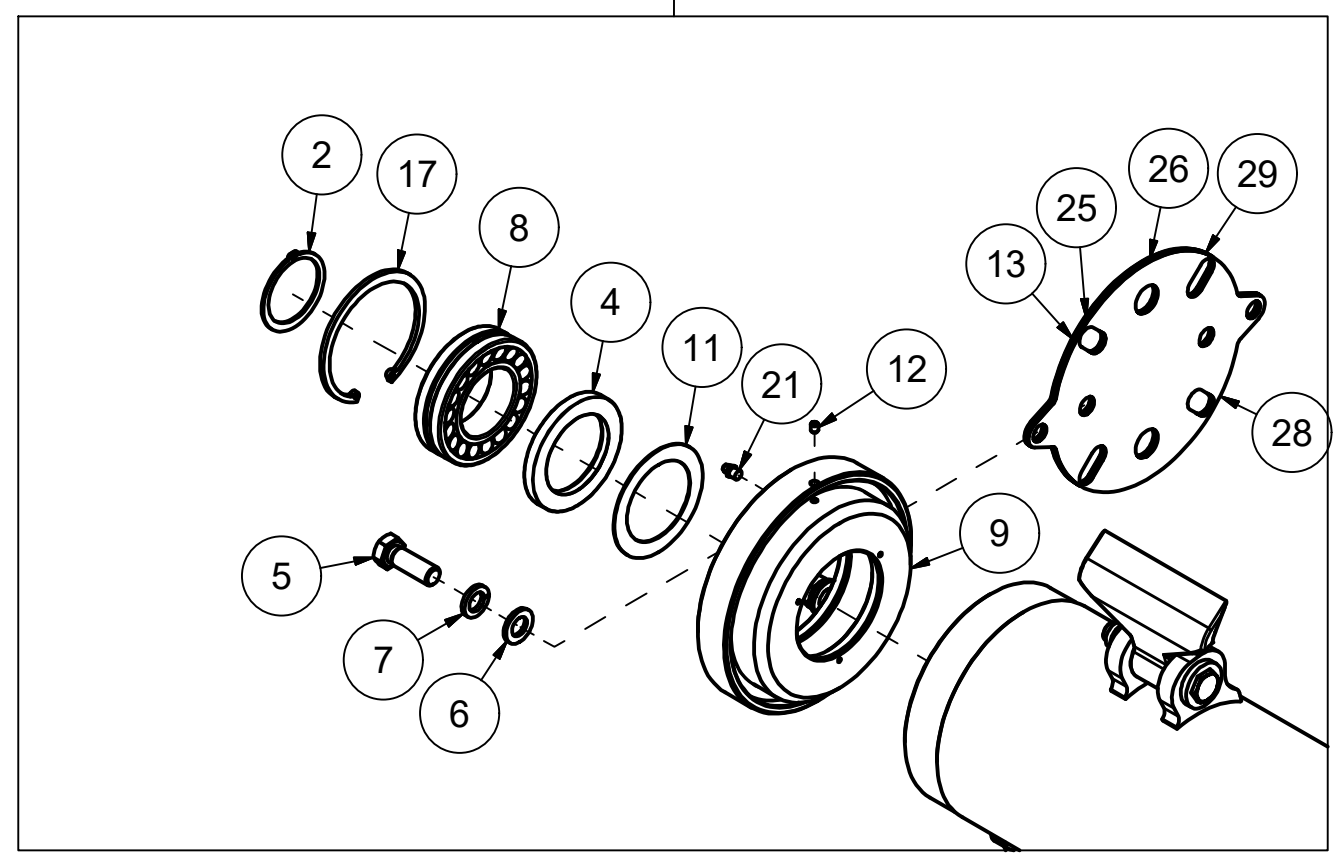

27118003 Rotor

Pos	Qty	Article no	Designation
1	1	2115175	Cotter 14x9 L50 St DIN 6885A
2	1	2553160	Seeger ring A 60x2,0 DIN 471
3	1	2234157	Simmerring Ø60/90x10
4	2	2234161	Simmerring Ø70/100x10 AS
5	8	2422491	Hexagon screw M16x45 EIZn 8.8 DIN 933
6	32	2531078	Washer M16 EIZn DIN 125
7	8	2534078	Spring washer M16 EIZn DIN 127
8	2	2953322	Roller bearing 22212.EAW33C3 Ø60/110x28
9	2	12712014	Bearing
10	1	12712015	Ring
11	2	12710043	Holding washer
12	2	2473195	Threaded pin M6x6 St DIN 916
13	1	12712017	Rotor Shim 3 mm
14	1	12712033	Lubrication adapter
15	1	2478409	Grease nipple, Straight M6
16	24	2112210	Hammer knife
17	2	2553310	Seeger ring I 110x4,0 DIN 472
18	24	2428502	Hexagon screw M16x1,5x100 EIZn 10.9 DIN 960
19	24	2482613	Locking nut M16x1,5 EIZn DIN 985
20	1	2965385	Pulley 190x5 SPB 3020
21	1	2478407	Grease nipple, Straight M8
22	1	2233008	O-ring 8,00x2,00 NBR 70
23	2	2472315	Unbraco cylinder screw M8x25 EIZn DIN 912
24	1	2965321	Bushing Ø50 TL3020
25	1	12712031	Rotor Shim 2 mm
26	1	12712034	Rotor Shim 1 mm
27	1	12711002	Rotor BP280
28	1	12712070	Rotor Shim 5 mm
29	1	12712069	Rotor Shim 4 mm