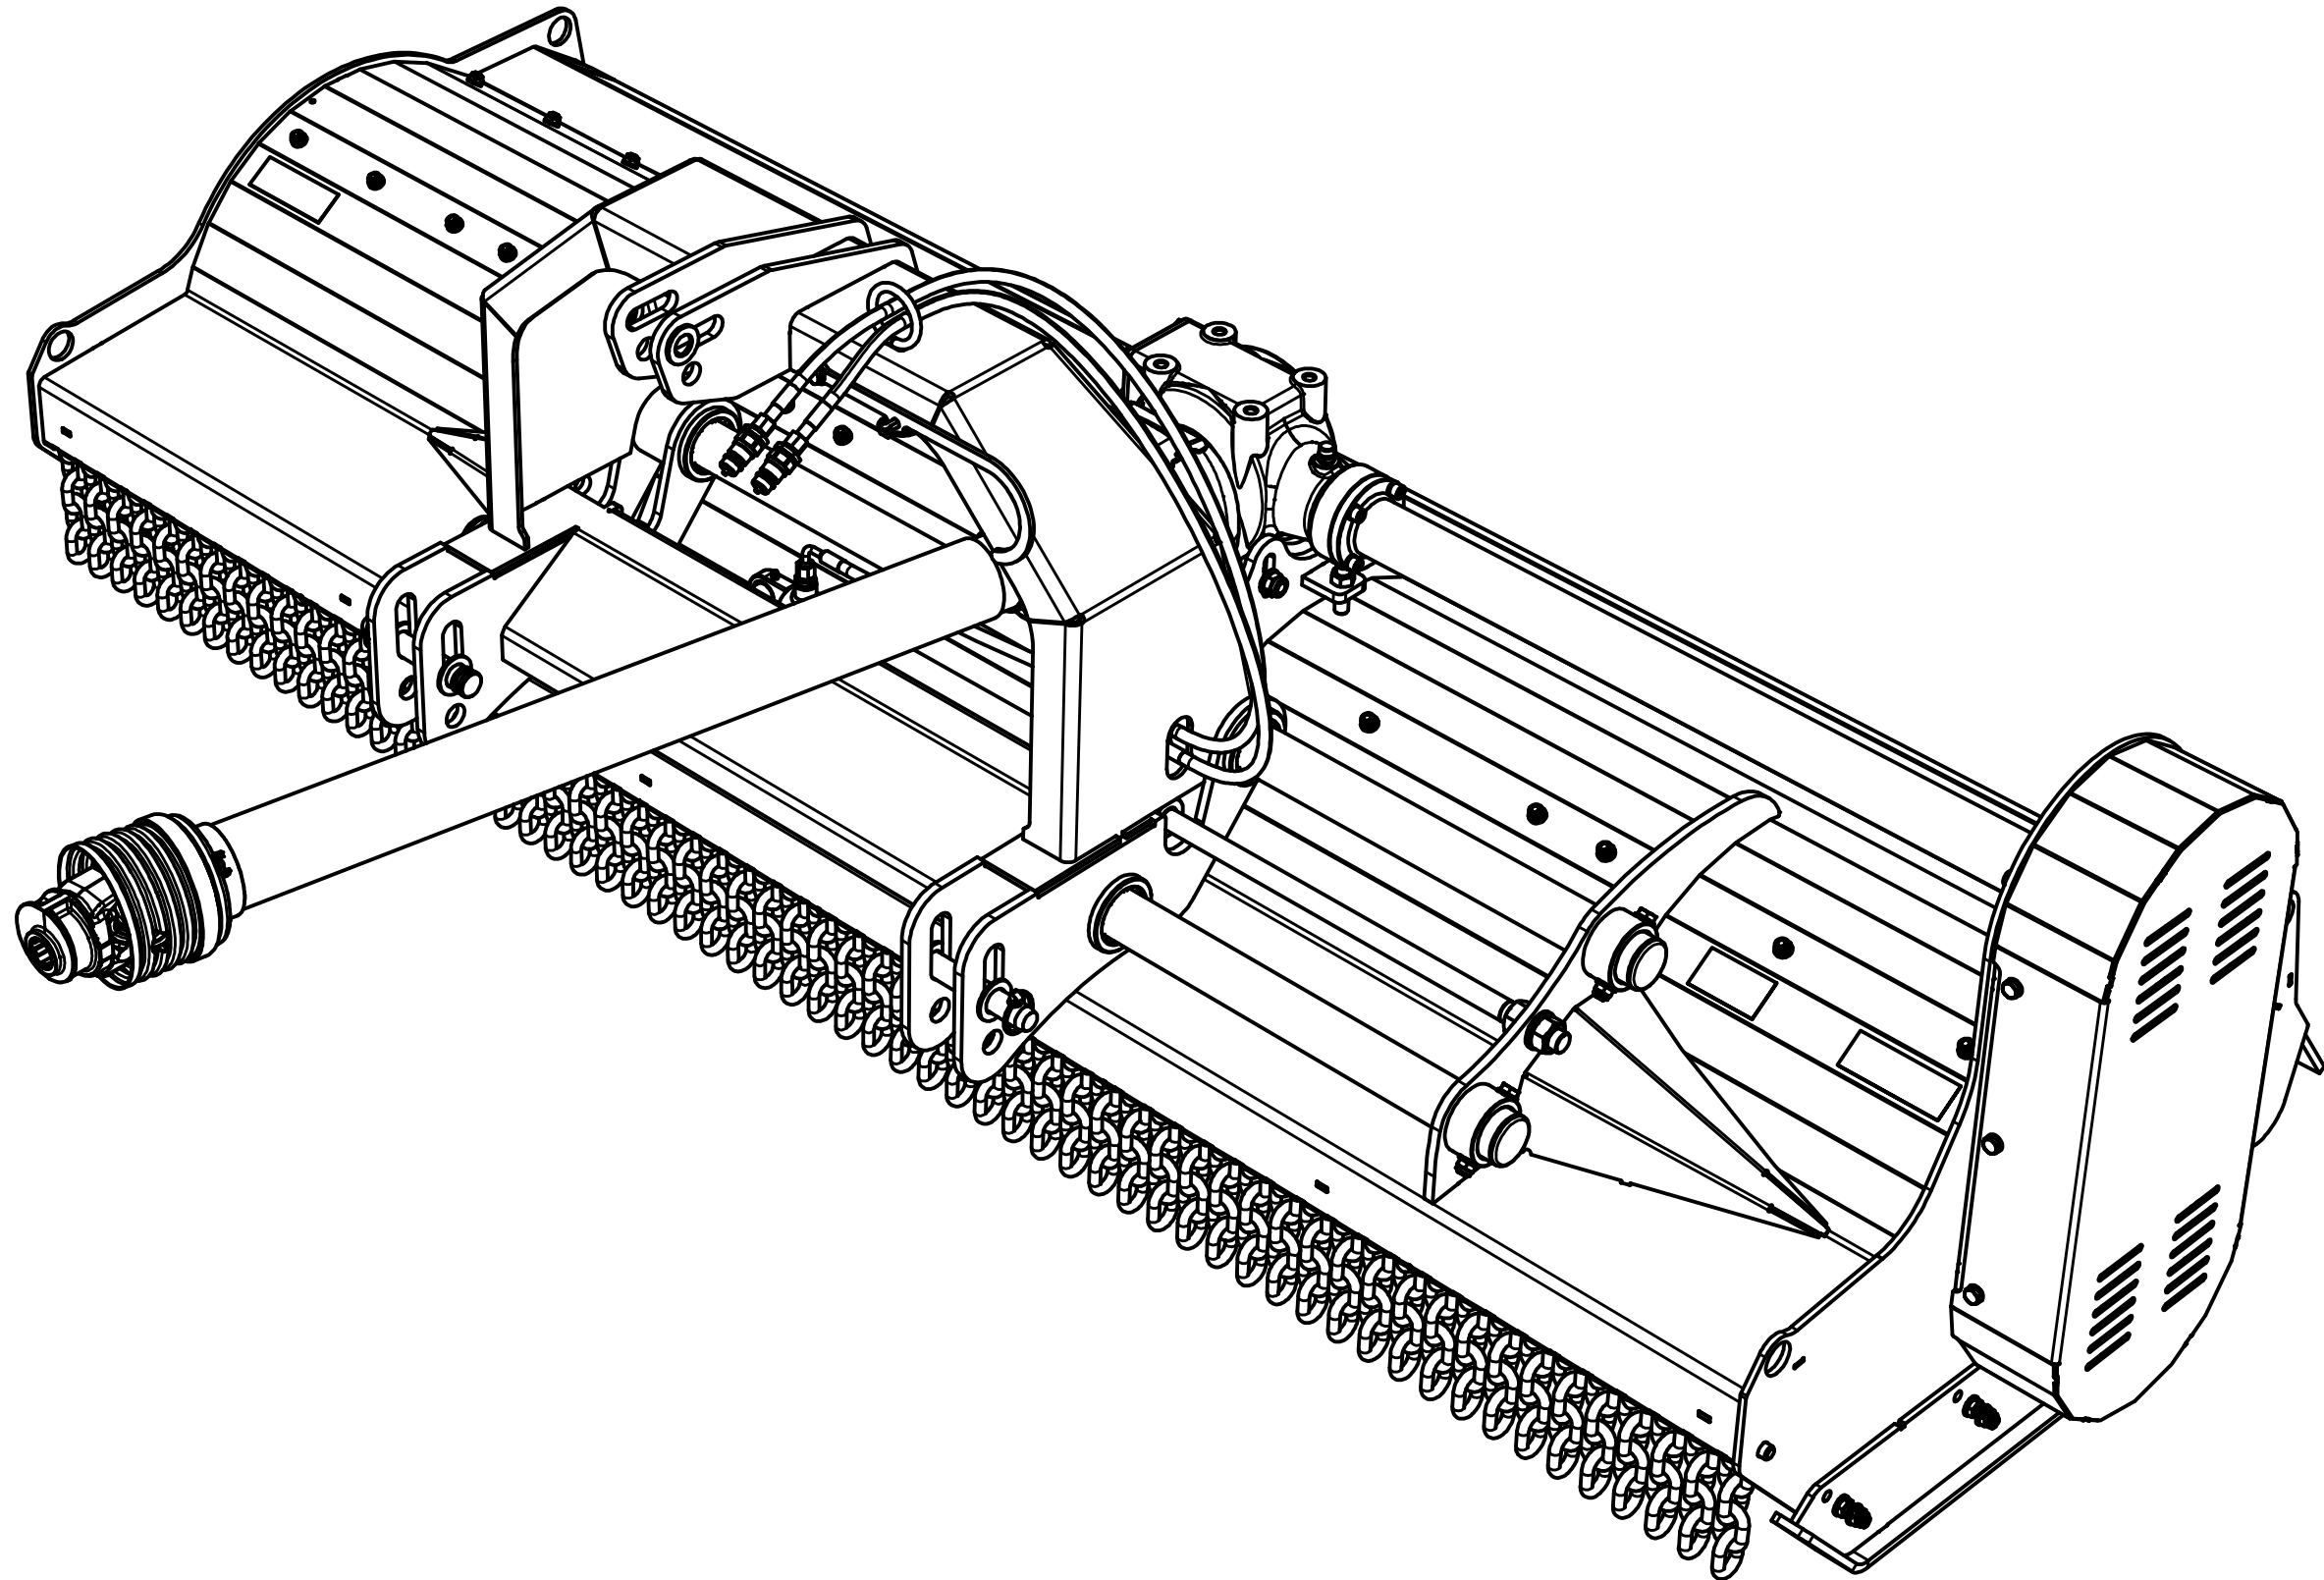

# BP280 Spare parts catalogue

Duun Industrier as  
7630 Åsen, Norway  
[www.duun.no](http://www.duun.no)

27118001 Hull

Pos	Qty	Article no	Designation
1	1	2935063	Sticker 68x40 CE
2	1	2935185	Sticker 90x48 Crush hazard
3	2	2935186	Sticker 48x90 Keep distance
4	2	2935188	Sticker 135x48 Cut hazard
5	1	12712064	Cover
6	6	2531060	Washer M10 EIZn DIN 125
7	19	2534060	Spring washer M10 EIZn DIN 127
8	6	2422295	Hexagon screw M10x20 EIZn 8.8 DIN 933
9	1	2935189	Sticker 90x48 Belt tightening
10	2	12712039	Skid pad
11	12	2483611	Locking nut M12 EIZn DIN 985
12	12	2531069	Washer M12 EIZn DIN 125
13	12	2344350	Locking screw M12x35 EIZn 8.8 DIN 603
14	13	2422297	Hexagon screw M10x25 EIZn 8.8 DIN 933
15	13	2533060	Body washer M10 EIZn DIN 9021
16	1	12711001	Hull BP280
17	1	2935181	Sticker BP280
18	2	2935088	Sticker 90x48 Crushing hand hazard

# 27118002 Tractor attachment

Pos	Qty	Article no	Designation
1	1	12710013	Tractor attachment
2	8	2245028	Bearing
3	3	2556142	Linch pin Ø10x40
4	1	2955372	Cylinder Ø40x25 SL500
5	2	2957751	Hexagon nipple GEK BSP 3/8" L10 ED Ø3,0
6	2	2482617	Hexagon nut M24x1.5 EIZn DIN 934
7	1	2553120	Seeger ring A 20x1,2 DIN 471
8	2	2531060	Washer M10 EIZn DIN 125
9	1	2483610	Locking nut M10 EIZn DIN 985
10	1	12712056	Hook
11	1	2422299	Hexagon screw M10x30 EIZn 8.8 DIN 933
12	4	2533097	Washer Ø30/50x3,5
13	2	2533095	Washer Ø26/45x4
14	2	2551732	Drawbar bolt cat. 2 Ø28x134
15	2	2531093	Washer M24 EIZn DIN 125
16	1	2935150	Sticker Duun 160x160
17	2	12712007	Skid tube
18	4	2483611	Locking nut M12 EIZn DIN 985
19	4	2422365	Hexagon screw M12x100 EIZn 8.8 DIN 933
20	4	2245050	End plug Ø60
21	8	2531069	Washer M12 EIZn DIN 125