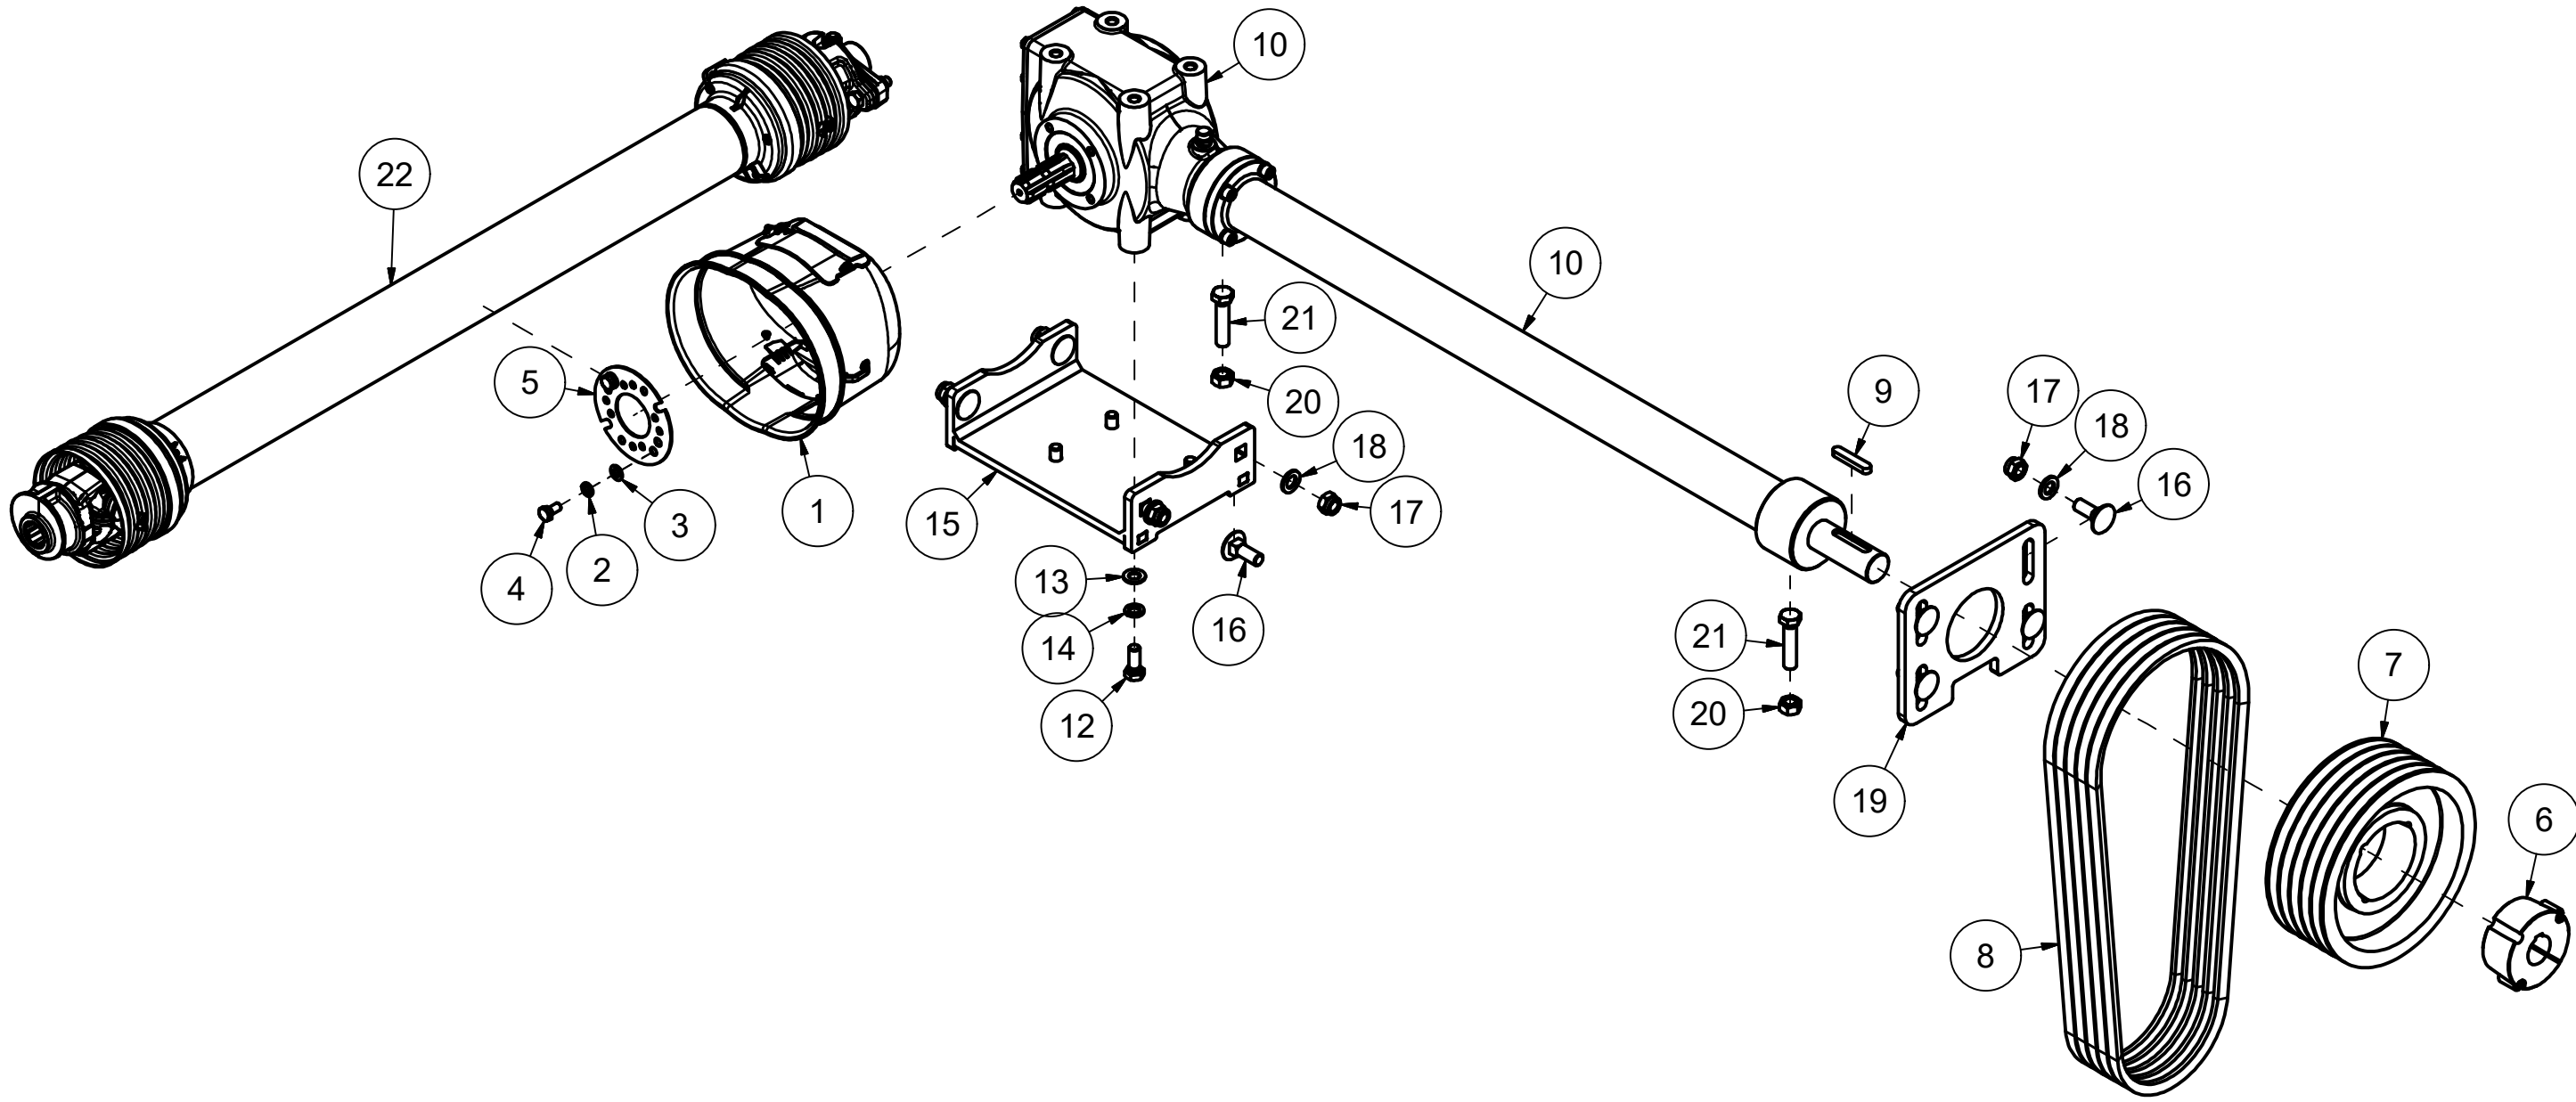

27118006 Gearbox

Pos	Qty	Article no	Designation
1	1	12710027	Safety funne
2	2	2534060	Spring washer M10 EIZn DIN 127
3	2	2531060	Washer M10 EIZn DIN 125
4	2	2422295	Hexagon screw M10x20 EIZn 8.8 DIN 933
5	1	1312379	Fixing plate for safety funnel
6	1	2965320	Bushing Ø40 TL3020
7	1	2965390	Pulley 265x5 SPB 3020
8	5	2965230	V-belts
9	1	2115164	Cotter12x8 L63 St DIN 6885A
10	1	2961133	Gearbox 1:2.58 90° with extension L1040
11	2,4 l	5310110	Gear oil
12	4	2422396	Hexagon screw M14x35 EIZn 8.8 DIN 933
13	4	2531072	Washer M14 EIZn DIN 125
14	4	2534072	Spring washer M14 EIZn DIN 127
15	1	12712062	Bracket
16	8	2344491	Locking screw M16x45 EIZn 8.8 DIN 603
17	8	2482613	Locking nut M16x1,5 EIZn DIN 985
18	8	2531078	Washer M16 EIZn DIN 125
19	1	12712028	Bracket
20	2	2481613	Hexagon nut M16 EIZn DIN 934
21	2	2425498	Hexagon screw M16x70 EIZn 8.8 DIN 933
22	1	2962166	Power transmission shaft 3/8" L1210