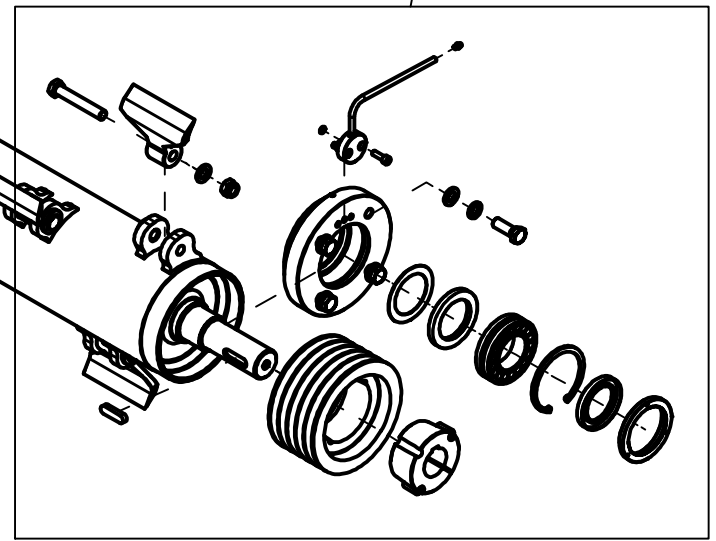

27118003 Rotor

Pos	Qty	Article no	Designation
1	1	2115175	Cotter 14x9 L50 St DIN 6885A
2	1	2553160	Seeger ring A 60x2,0 DIN 471
3	1	2234157	Simmerring Ø60/90x10
4	2	2234161	Simmerring Ø70/100x10 AS
5	8	2422491	Hexagon screw M16x45 EIZn 8.8 DIN 933
6	32	2531078	Washer M16 EIZn DIN 125
7	8	2534078	Spring washer M16 EIZn DIN 127
8	2	2953322	Roller bearing 22212.EAW33C3 Ø60/110x28
9	2	12712014	Bearing
10	1	12712015	Ring
11	2	12710043	Holding washer
12	2	2473195	Threaded pin M6x6 St DIN 916
13	1	12712017	Rotor Shim 3 mm
14	1	12712033	Lubrication adapter
15	1	2478409	Grease nipple, Straight M6
16	24	2112210	Hammer knife
17	2	2553310	Seeger ring I 110x4,0 DIN 472
18	24	2428502	Hexagon screw M16x1,5x100 EIZn 10.9 DIN 960
19	24	2482613	Locking nut M16x1,5 EIZn DIN 985
20	1	2965385	Pulley 190x5 SPB 3020
21	1	2478407	Grease nipple, Straight M8
22	1	2233008	O-ring 8,00x2,00 NBR 70
23	2	2472315	Unbraco cylinder screw M8x25 EIZn DIN 912
24	1	2965321	Bushing Ø50 TL3020
25	1	12712031	Rotor Shim 2 mm
26	1	12712034	Rotor Shim 1 mm
27	1	12711002	Rotor BP280
28	1	12712070	Rotor Shim 5 mm
29	1	12712069	Rotor Shim 4 mm