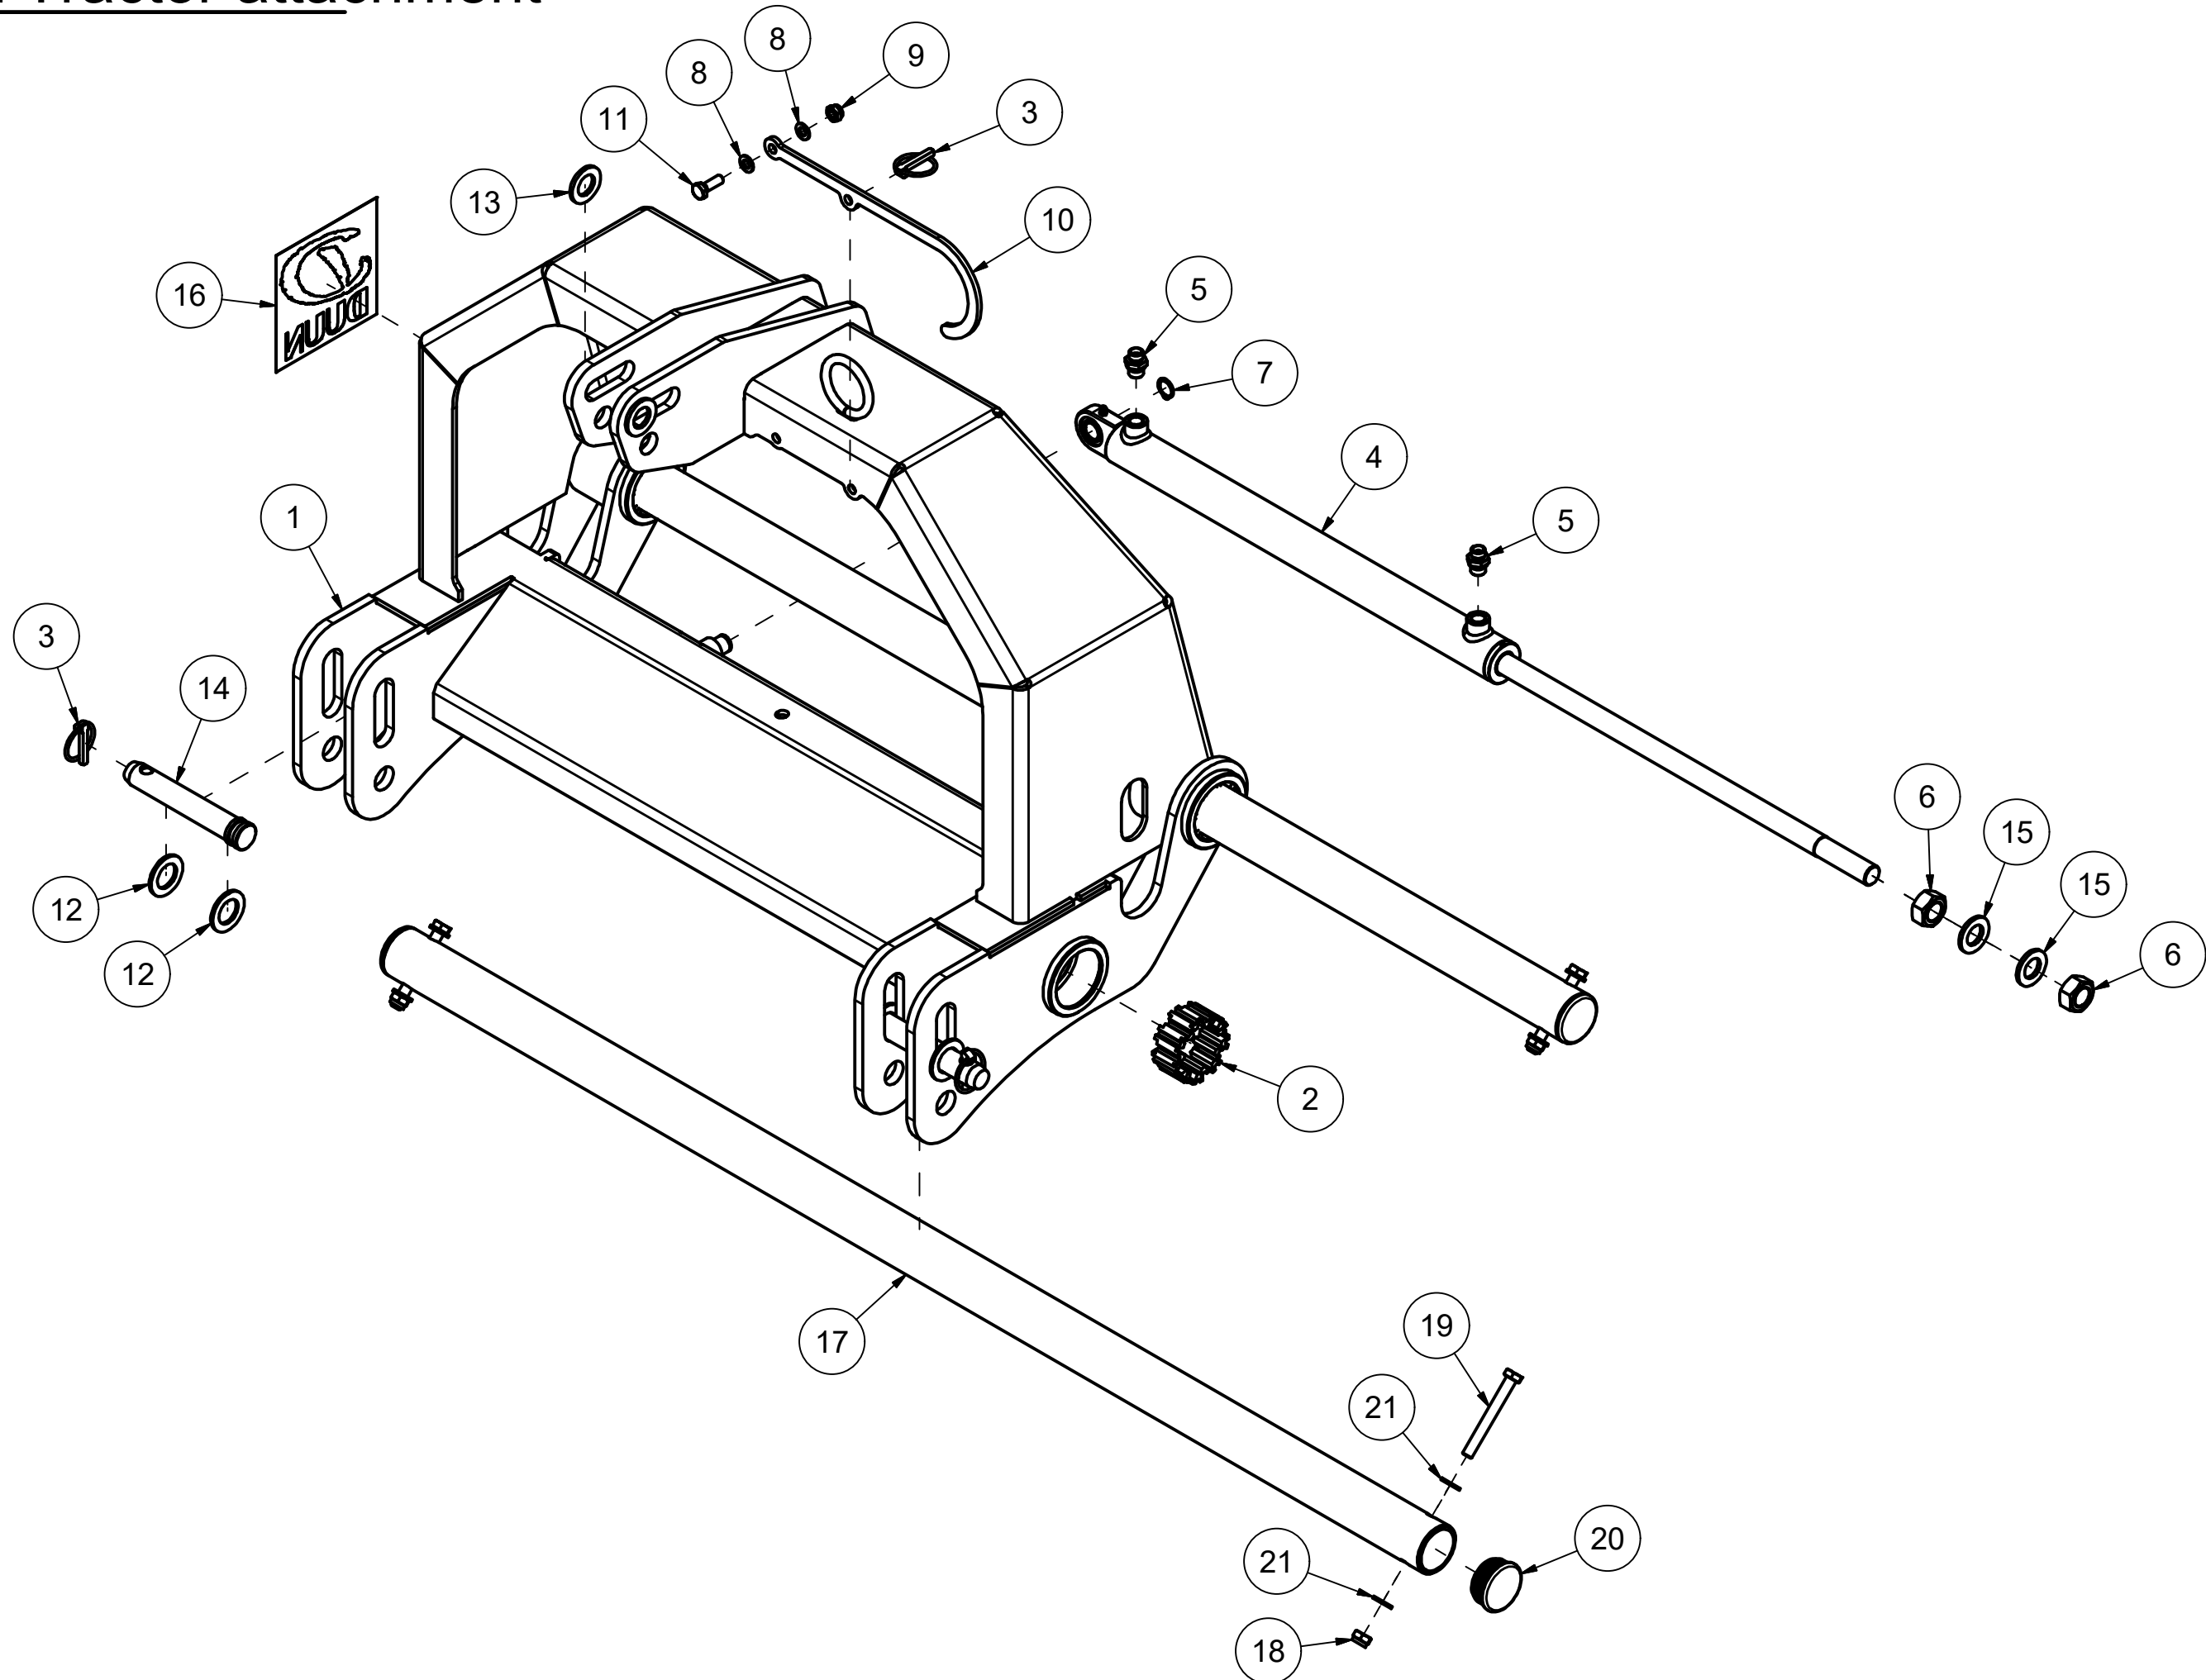

BP280 Spare parts catalogue

Duun Industrier as
7630 Åsen, Norway
www.duun.no

27118001 Hull

Pos	Qty	Article no	Designation
1	1	2935063	Sticker 68x40 CE
2	1	2935185	Sticker 90x48 Crush hazard
3	2	2935186	Sticker 48x90 Keep distance
4	2	2935188	Sticker 135x48 Cut hazard
5	1	12712064	Cover
6	6	2531060	Washer M10 EIZn DIN 125
7	19	2534060	Spring washer M10 EIZn DIN 127
8	6	2422295	Hexagon screw M10x20 EIZn 8.8 DIN 933
9	1	2935189	Sticker 90x48 Belt tightening
10	2	12712039	Skid pad
11	12	2483611	Locking nut M12 EIZn DIN 985
12	12	2531069	Washer M12 EIZn DIN 125
13	12	2344350	Locking screw M12x35 EIZn 8.8 DIN 603
14	13	2422297	Hexagon screw M10x25 EIZn 8.8 DIN 933
15	13	2533060	Body washer M10 EIZn DIN 9021
16	1	12711001	Hull BP280
17	1	2935181	Sticker BP280
18	2	2935088	Sticker 90x48 Crushing hand hazard

27118002 Tractor attachment

Pos	Qty	Article no	Designation
1	1	12710013	Tractor attachment
2	8	2245028	Bearing
3	3	2556142	Linch pin Ø10x40
4	1	2955372	Cylinder Ø40x25 SL500
5	2	2957751	Hexagon nipple GEK BSP 3/8" L10 ED Ø3,0
6	2	2482617	Hexagon nut M24x1.5 EIZn DIN 934
7	1	2553120	Seegering A 20x1,2 DIN 471
8	2	2531060	Washer M10 EIZn DIN 125
9	1	2483610	Locking nut M10 EIZn DIN 985
10	1	12712056	Hook
11	1	2422299	Hexagon screw M10x30 EIZn 8.8 DIN 933
12	4	2533097	Washer Ø30/50x3,5
13	2	2533095	Washer Ø26/45x4
14	2	2551732	Drawbar bolt cat. 2 Ø28x134
15	2	2531093	Washer M24 EIZn DIN 125
16	1	2935150	Sticker Duun 160x160
17	2	12712007	Skid boom
18	4	2483611	Locking nut M12 EIZn DIN 985
19	4	2422365	Hexagon screw M12x100 EIZn 8.8 DIN 933
20	4	2245050	End plug Ø60
21	8	2531069	Washer M12 EIZn DIN 125

27118005 Protection chain

Pos	Qty	Article no	Designation
1	11	2483610	Locking nut M10 EIZn DIN 985
2	11	2531060	Washer M10 EIZn DIN 125
3	1	2344330	Locking screw M10x25 EIZn 8.8 DIN 603
4	10	2344332	Locking screw M10x35 EIZn 8.8 DIN 603
5	61	2555015	Chain
6	1	12711004	Rod BP280
7	2	12711006	Attachment rail
8	2	2222180	Rubber plate