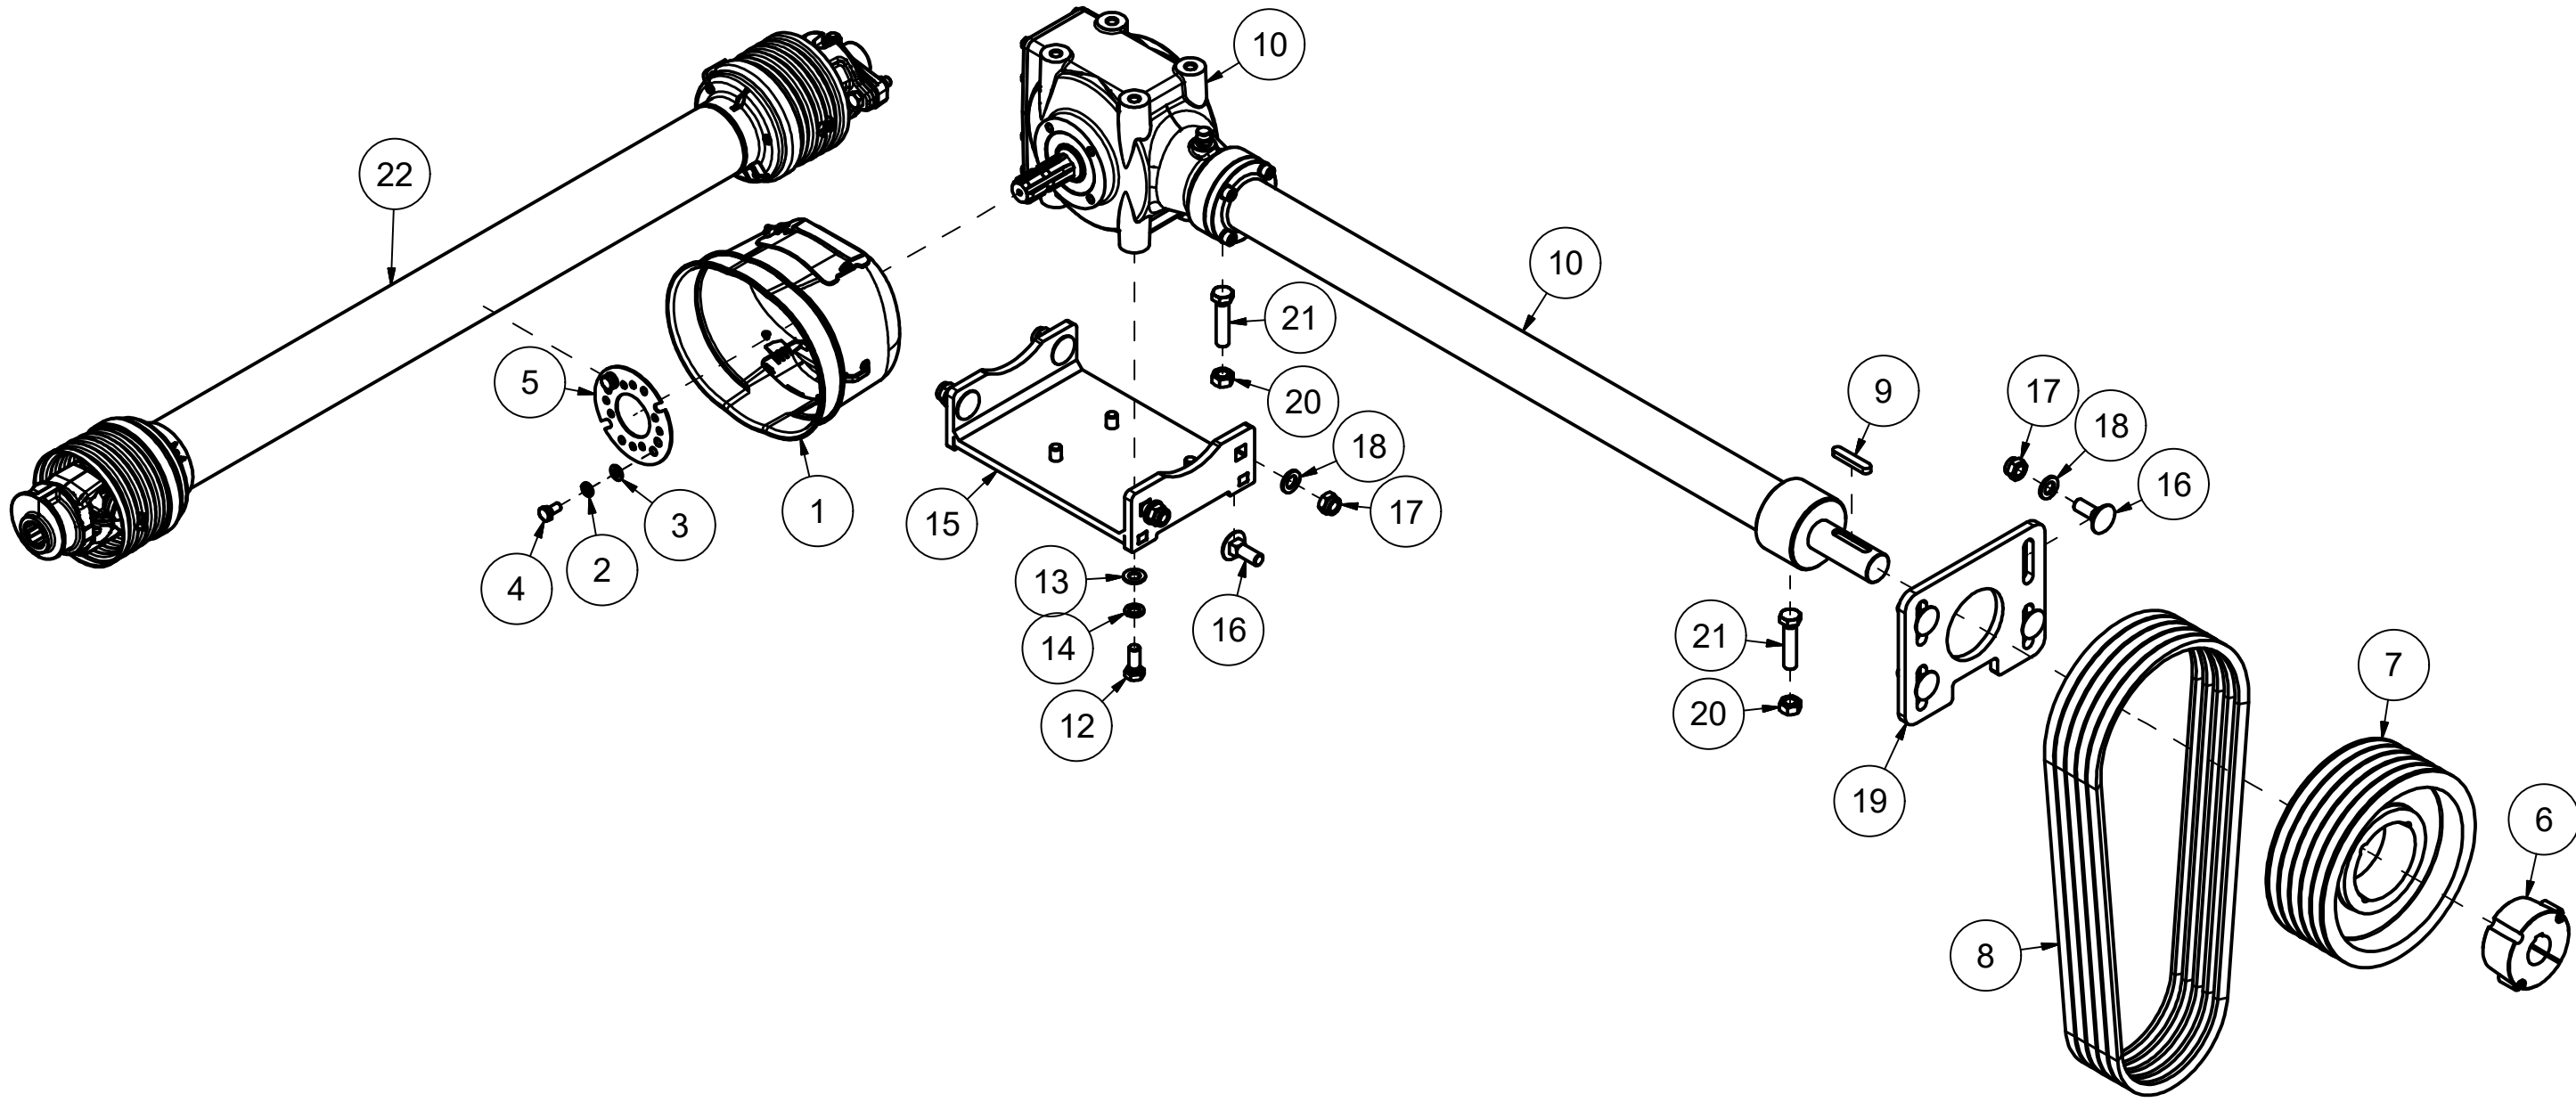

27118006 Gearbox

Pos	Qty	Article no	Designation
1	1	12710027	Safety funnel
2	2	2534060	Spring washer M10 EIZn DIN 127
3	2	2531060	Washer M10 EIZn DIN 125
4	2	2422295	Hexagon screw M10x20 EIZn 8.8 DIN 933
5	1	1312379	Fixing plate for safety funne
6	1	2965320	Bushing Ø40 TL3020
7	1	2965390	Pulley 265x5 SPB 3020
8	5	2965230	V-belts
9	1	2115164	Cotter 12x8 L63 St DIN 6885A
10	1	2961133	Gearbox 1:2.58 90° with extension L1040
11	2,4 l	5310110	Gear oil
12	4	2422396	Hexagon screw M14x35 EIZn 8.8 DIN 933
13	4	2531072	Washer M14 EIZn DIN 125
14	4	2534072	Spring washer M14 EIZn DIN 127
15	1	12712062	Bracket
16	8	2344491	Locking screw M16x45 EIZn 8.8 DIN 603
17	8	2482613	Locking nut M16x1,5 EIZn DIN 985
18	8	2531078	Washer M16 EIZn DIN 125
19	1	12712028	Bracket
20	2	2481613	Hexagon nut M16 EIZn DIN 934
21	2	2425498	Hexagon screw M16x70 EIZn 8.8 DIN 933
22	1	2962166	Power transmission shaft 3/8" L1210