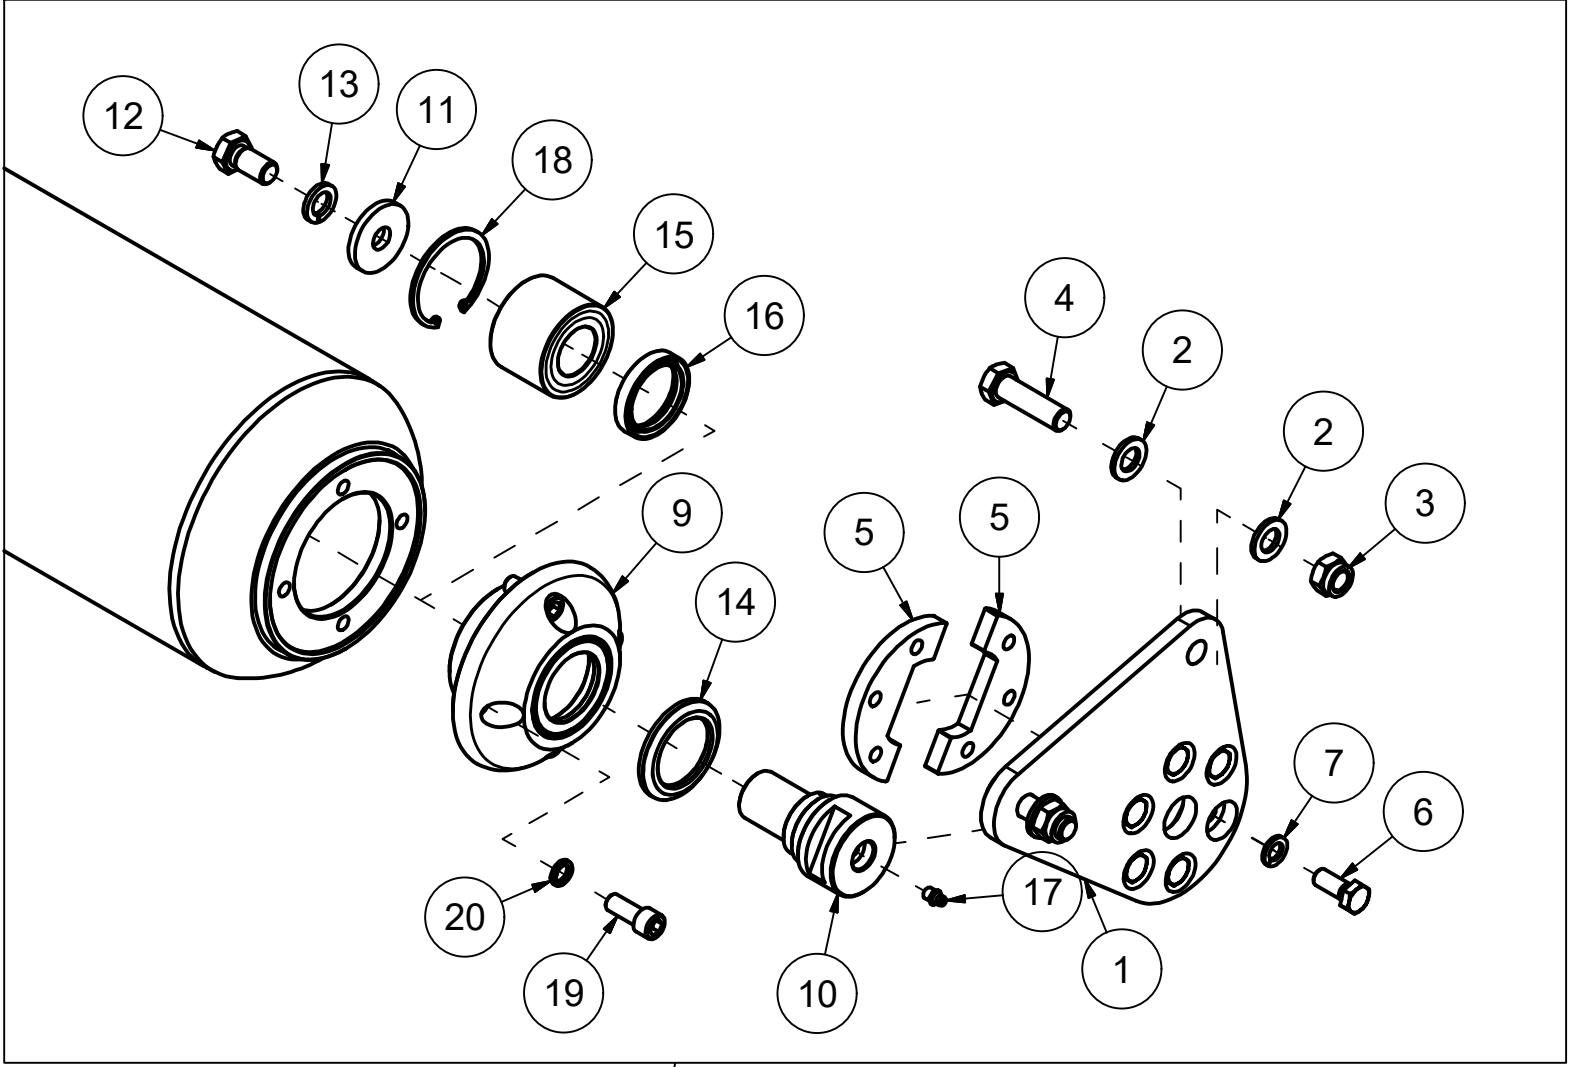

27118004 Roller

Pos	Qty	Article no	Designation
1	1	12712013	Left side bracket
2	8	2531078	Washer M16 EIZn DIN 125
3	4	2483613	Locking nut M16 EIZn DIN 985
4	4	2422494	Hexagon screw M16x55 EIZn 8.8 DIN 931
5	4	12712054	Fixation bracket
6	12	2422348	Hexagon screw M12x30 EIZn 8.8 DIN 933
7	12	2534069	Spring washer M12 EIZn DIN 127
8	1	12712018	Right side bracket
9	2	12712052	Bearing
10	2	12712053	Shaft
11	2	12712057	Washer Ø16/50x6
12	2	2422485	Hexagon screw M16x30 EIZn 8.8 DIN 933
13	2	2534078	Spring washer M16 EIZn DIN 127
14	2	2232350	Sealing Ø50x72x5,5 9RB
15	2	2953323	Bearing Ø35/68x48
16	2	2234151	Simmerring Ø45/60x10
17	2	2478407	Grease nipple, Straight M8
18	2	2553268	Seeger ring I 68x2,5 DIN 472
19	8	2477348	Unbraco cylinder screw M12x30 EIZn DIN 912
20	8	2534070	Spring washer M12 EIZn DIN 7980
21	1	12711003	Roller BP280