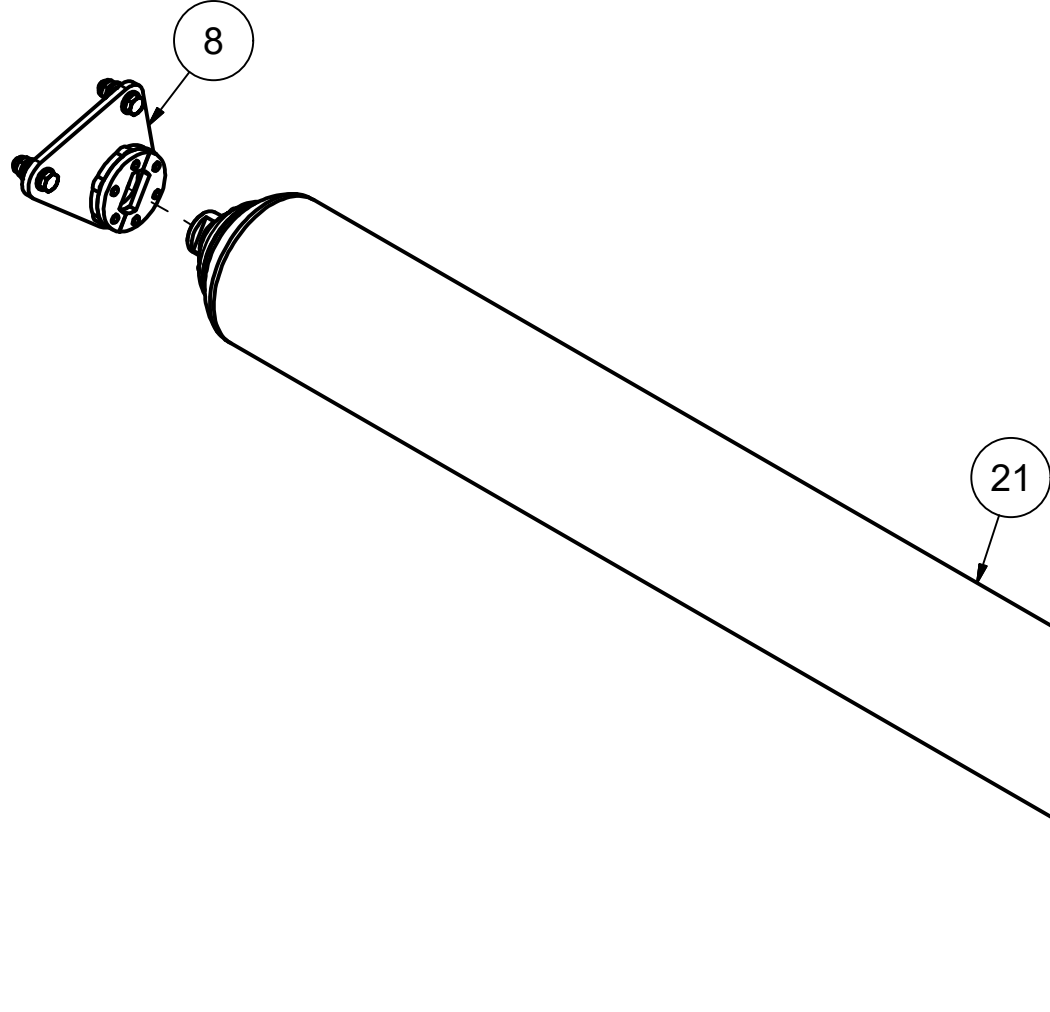

27118004 Roller

Pos	Qty	Article no	Designation
1	1	12712013	Left side bracket
2	8	2531078	Washer M16 EIZn DIN 125
3	4	2483613	Locking nut M16 EIZn DIN 985
4	4	2422494	Hexagon screw M16x55 EIZn 8.8 DIN 931
5	4	12712054	Fixation bracket
6	12	2422348	Hexagon screw M12x30 EIZn 8.8 DIN 933
7	12	2534069	Spring washer M12 EIZn DIN 127
8	1	12712018	Right side bracket
9	2	12712052	Bearing
10	2	12712053	Shaft
11	2	12712057	Washer Ø16/50x6
12	2	2422485	Hexagon screw M16x30 EIZn 8.8 DIN 933
13	2	2534078	Spring washer M16 EIZn DIN 127
14	2	2232350	Sealing Ø50x72x5,5 9RB
15	2	2953323	Bearing Ø35/68x48
16	2	2234151	Simmerring Ø45/60x10
17	2	2478407	Grease nipple, Straight M8
18	2	2553268	Seeger ring I 68x2,5 DIN 472
19	8	2477348	Unbraco cylinder screw M12x30 EIZn DIN 912
20	8	2534070	Spring washer M12 EIZn DIN 7980
21	1	12711003	Roller BP280