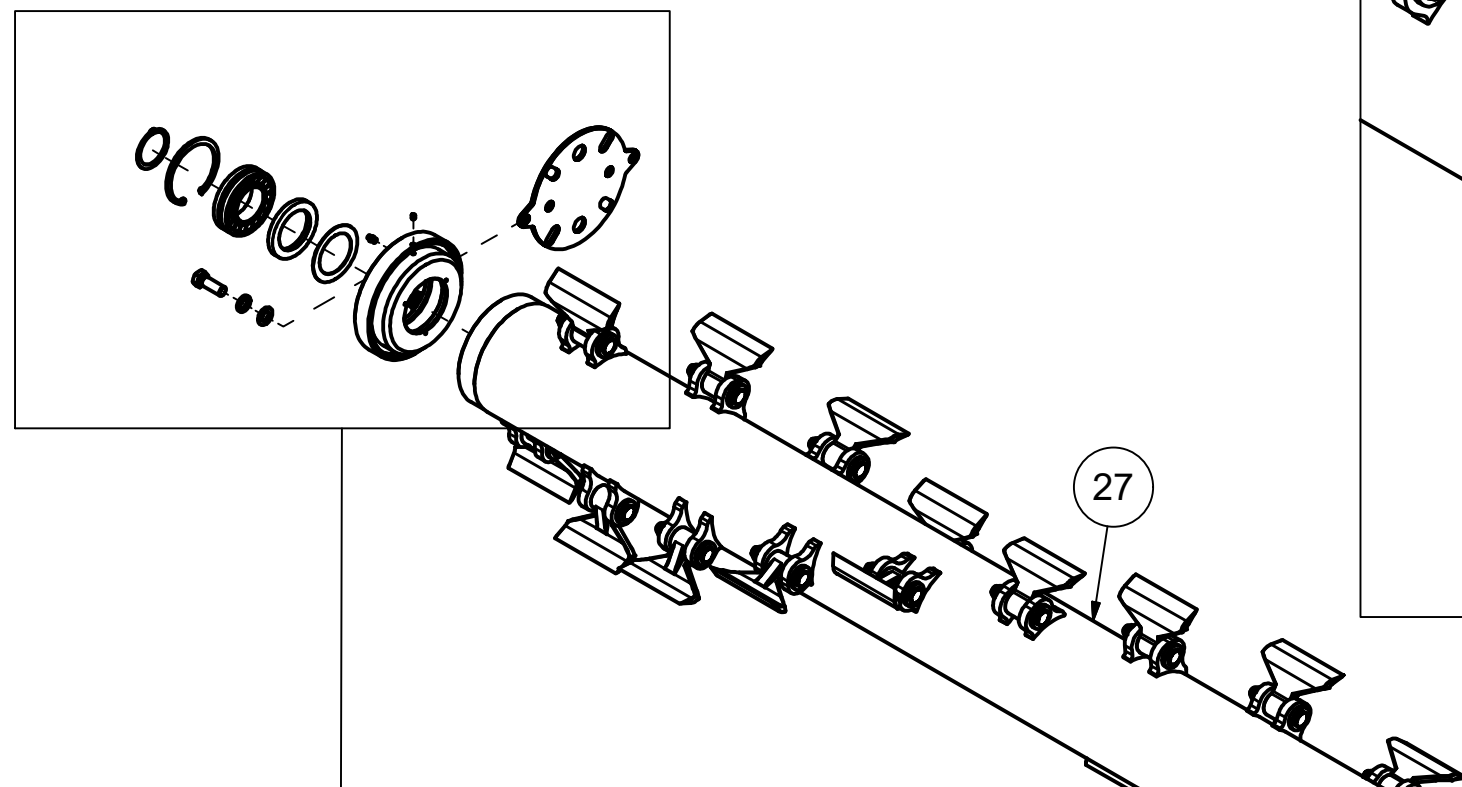

27118003 Rotor

Pos	Qty	Article no	Designation
1	1	2115175	Cotter 14x9 L50 St DIN 6885A
2	1	2553160	Seeger ring A 60x2,0 DIN 471
3	1	2234157	Simmerring Ø60/90x10
4	2	2234161	Simmerring Ø70/100x10 AS
5	8	2422491	Hexagon screw M16x45 EIZn 8.8 DIN 933
6	32	2531078	Washer M16 EIZn DIN 125
7	8	2534078	Spring washer M16 EIZn DIN 127
8	2	2953322	Roller bearing 22212.EAW33C3 Ø60/110x28
9	2	12712014	Bearing
10	1	12712015	Ring
11	2	12710043	Holding washer
12	2	2473195	Threaded pin M6x6 St DIN 916
13	1	12712017	Rotor Shim 3 mm
14	1	12712033	Lubrication adapter
15	1	2478409	Grease nipple, Straight M6
16	24	2112210	Hammer knife
17	2	2553310	Seeger ring I 110x4,0 DIN 472
18	24	2428502	Hexagon screw M16x1,5x100 EIZn 10.9 DIN 960
19	24	2482613	Locking nut M16x1,5 EIZn DIN 985
20	1	2965385	Pulley 190x5 SPB 3020
21	1	2478407	Grease nipple, Straight M8
22	1	2233008	O-ring 8,00x2,00 NBR 70
23	2	2472315	Unbraco cylinder screw M8x25 EIZn DIN 912
24	1	2965321	Bushing Ø50 TL3020
25	1	12712031	Rotor Shim 2 mm
26	1	12712034	Rotor Shim 1 mm
27	1	12711002	Rotor BP280
28	1	12712070	Rotor Shim 5 mm
29	1	12712069	Rotor Shim 4 mm