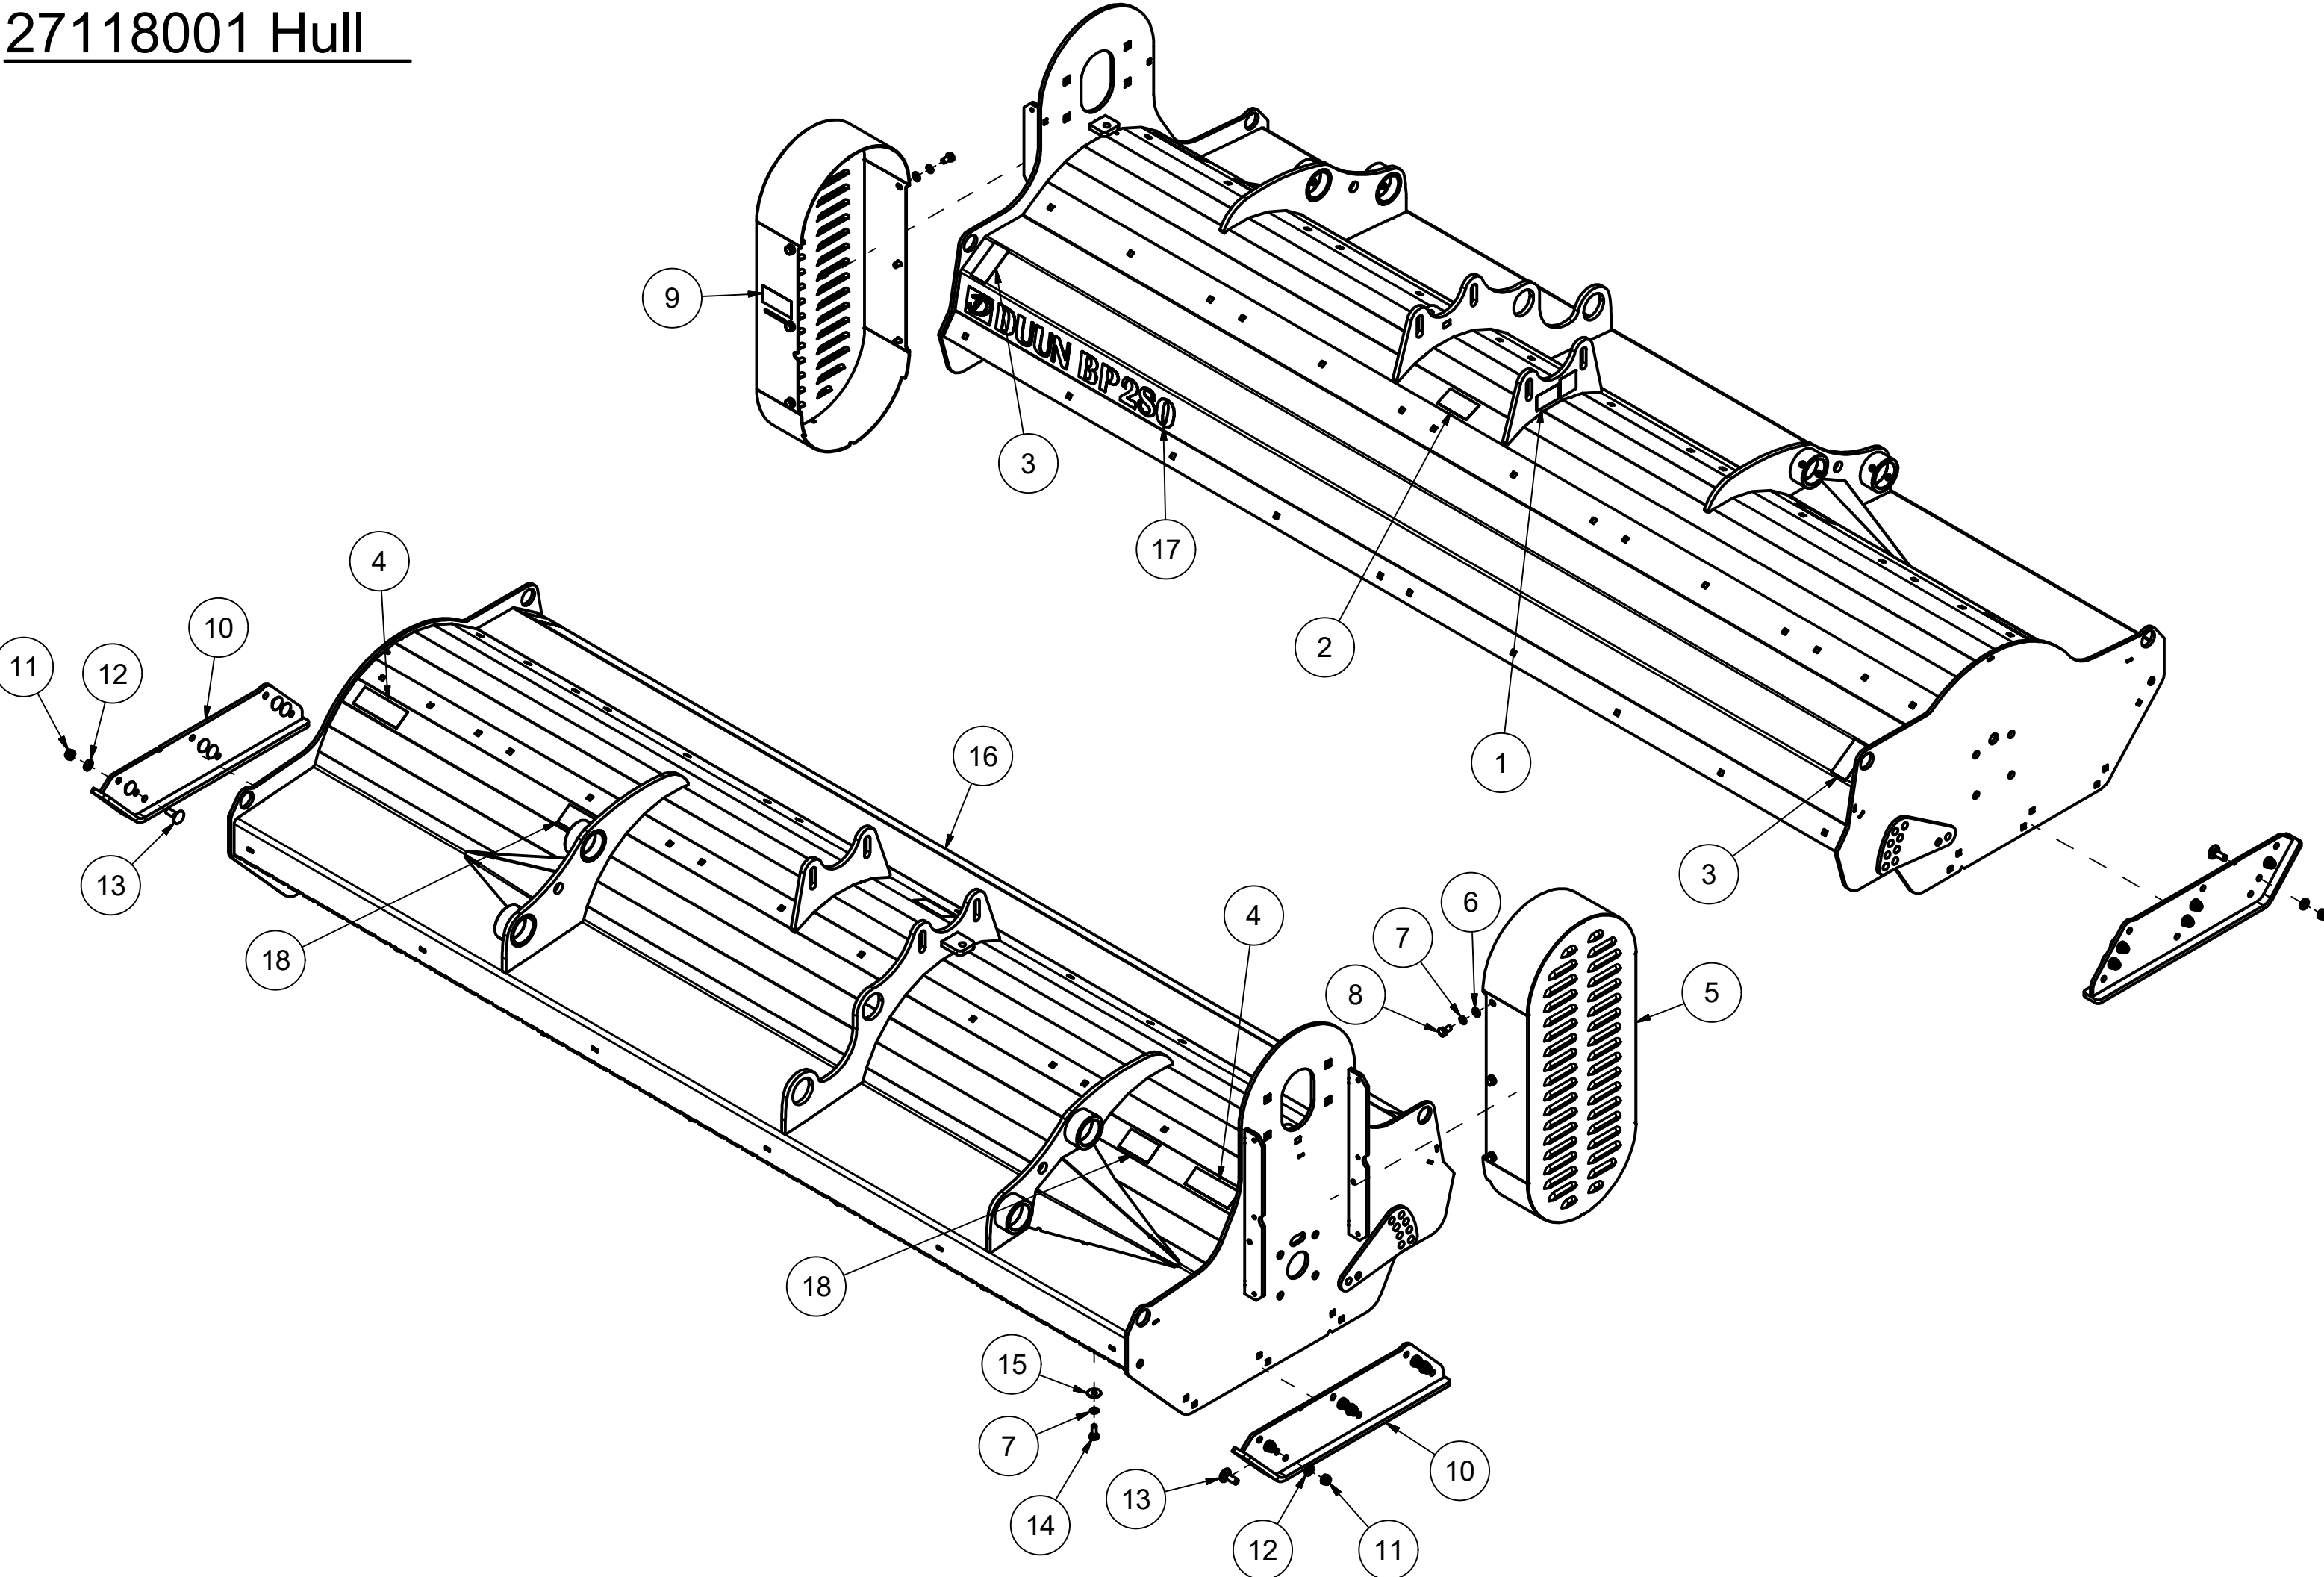

BP280 Spare parts catalogue

Duun Industrier as
7630 Åsen, Norway
www.duun.no

27118001 Hull

Pos	Qty	Article no	Designation
1	1	2935063	Sticker 68x40 CE
2	1	2935185	Sticker 90x48 Crush hazard
3	2	2935186	Sticker 48x90 Keep distance
4	2	2935188	Sticker 135x48 Cut hazard
5	1	12712064	Cover
6	6	2531060	Washer M10 EIZn DIN 125
7	19	2534060	Spring washer M10 EIZn DIN 127
8	6	2422295	Hexagon screw M10x20 EIZn 8.8 DIN 933
9	1	2935189	Sticker 90x48 Belt tightening
10	2	12712039	Skid pad
11	12	2483611	Locking nut M12 EIZn DIN 985
12	12	2531069	Washer M12 EIZn DIN 125
13	12	2344350	Locking screw M12x35 EIZn 8.8 DIN 603
14	13	2422297	Hexagon screw M10x25 EIZn 8.8 DIN 933
15	13	2533060	Body washer M10 EIZn DIN 9021
16	1	12711001	Hull BP280
17	1	2935181	Sticker BP280
18	2	2935088	Sticker 90x48 Crushing hand hazard

27118002 Tractor attachment

Pos	Qty	Article no	Designation
1	1	12710013	Tractor attachment
2	8	2245028	Bearing
3	3	2556142	Linch pin Ø10x40
4	1	2955372	Cylinder Ø40x25 SL500
5	2	2957751	Hexagon nipple GEK BSP 3/8" L10 ED Ø3,0
6	2	2482617	Hexagon nut M24x1.5 EIZn DIN 934
7	1	2553120	Seegering A 20x1,2 DIN 471
8	2	2531060	Washer M10 EIZn DIN 125
9	1	2483610	Locking nut M10 EIZn DIN 985
10	1	12712056	Hook
11	1	2422299	Hexagon screw M10x30 EIZn 8.8 DIN 933
12	4	2533097	Washer Ø30/50x3,5
13	2	2533095	Washer Ø26/45x4
14	2	2551732	Drawbar bolt cat. 2 Ø28x134
15	2	2531093	Washer M24 EIZn DIN 125
16	1	2935150	Sticker Duun 160x160
17	2	12712007	Skid boom
18	4	2483611	Locking nut M12 EIZn DIN 985
19	4	2422365	Hexagon screw M12x100 EIZn 8.8 DIN 933
20	4	2245050	End plug Ø60
21	8	2531069	Washer M12 EIZn DIN 125