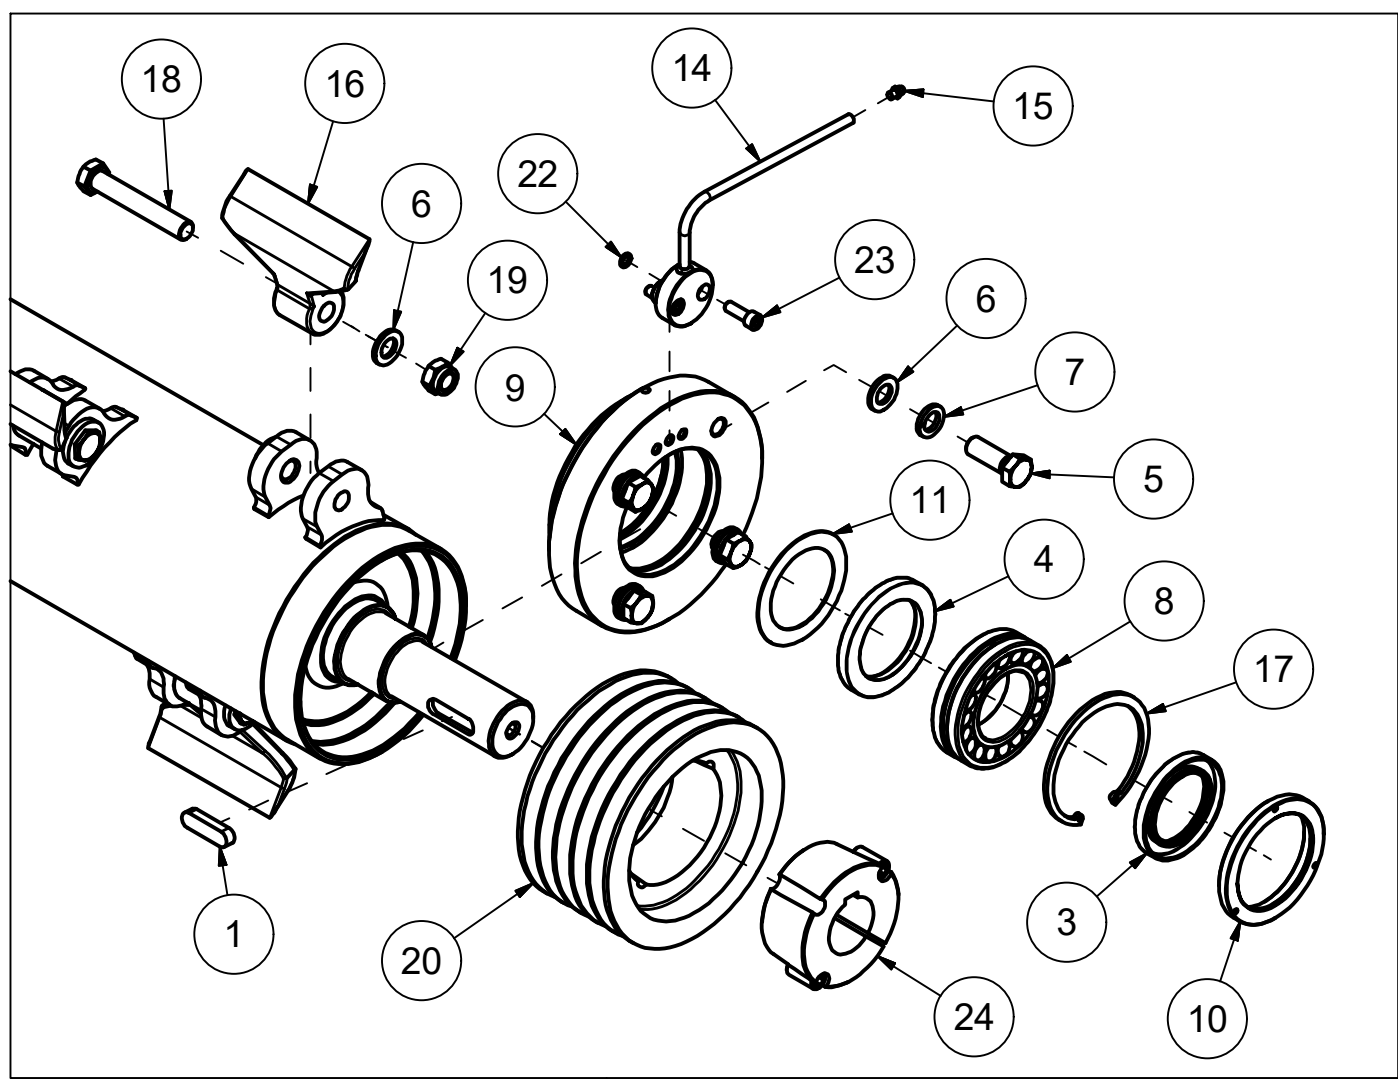

27118003 Rotor

Pos	Qty	Article no	Designation
1	1	2115175	Cotter 14x9 L50 St DIN 6885A
2	1	2553160	Seeger ring A 60x2,0 DIN 471
3	1	2234157	Simmerring Ø60/90x10
4	2	2234161	Simmerring Ø70/100x10 AS
5	8	2422491	Hexagon screw M16x45 EIZn 8.8 DIN 933
6	32	2531078	Washer M16 EIZn DIN 125
7	8	2534078	Spring washer M16 EIZn DIN 127
8	2	2953322	Roller bearing 22212.EAW33C3 Ø60/110x28
9	2	12712014	Bearing
10	1	12712015	Ring
11	2	12710043	Holding washer
12	2	2473195	Threaded pin M6x6 St DIN 916
13	1	12712017	Rotor Shim 3 mm
14	1	12712033	Lubrication adapter
15	1	2478409	Grease nipple, Straight M6
16	24	2112210	Hammer knife
17	2	2553310	Seeger ring I 110x4,0 DIN 472
18	24	2428502	Hexagon screw M16x1,5x100 EIZn 10.9 DIN 960
19	24	2482613	Locking nut M16x1,5 EIZn DIN 985
20	1	2965385	Pulley 190x5 SPB 3020
21	1	2478407	Grease nipple, Straight M8
22	1	2233008	O-ring 8,00x2,00 NBR 70
23	2	2472315	Unbraco cylinder screw M8x25 EIZn DIN 912
24	1	2965321	Bushing Ø50 TL3020
25	1	12712031	Rotor Shim 2 mm
26	1	12712034	Rotor Shim 1 mm
27	1	12711002	Rotor BP280
28	1	12712070	Rotor Shim 5 mm
29	1	12712069	Rotor Shim 4 mm