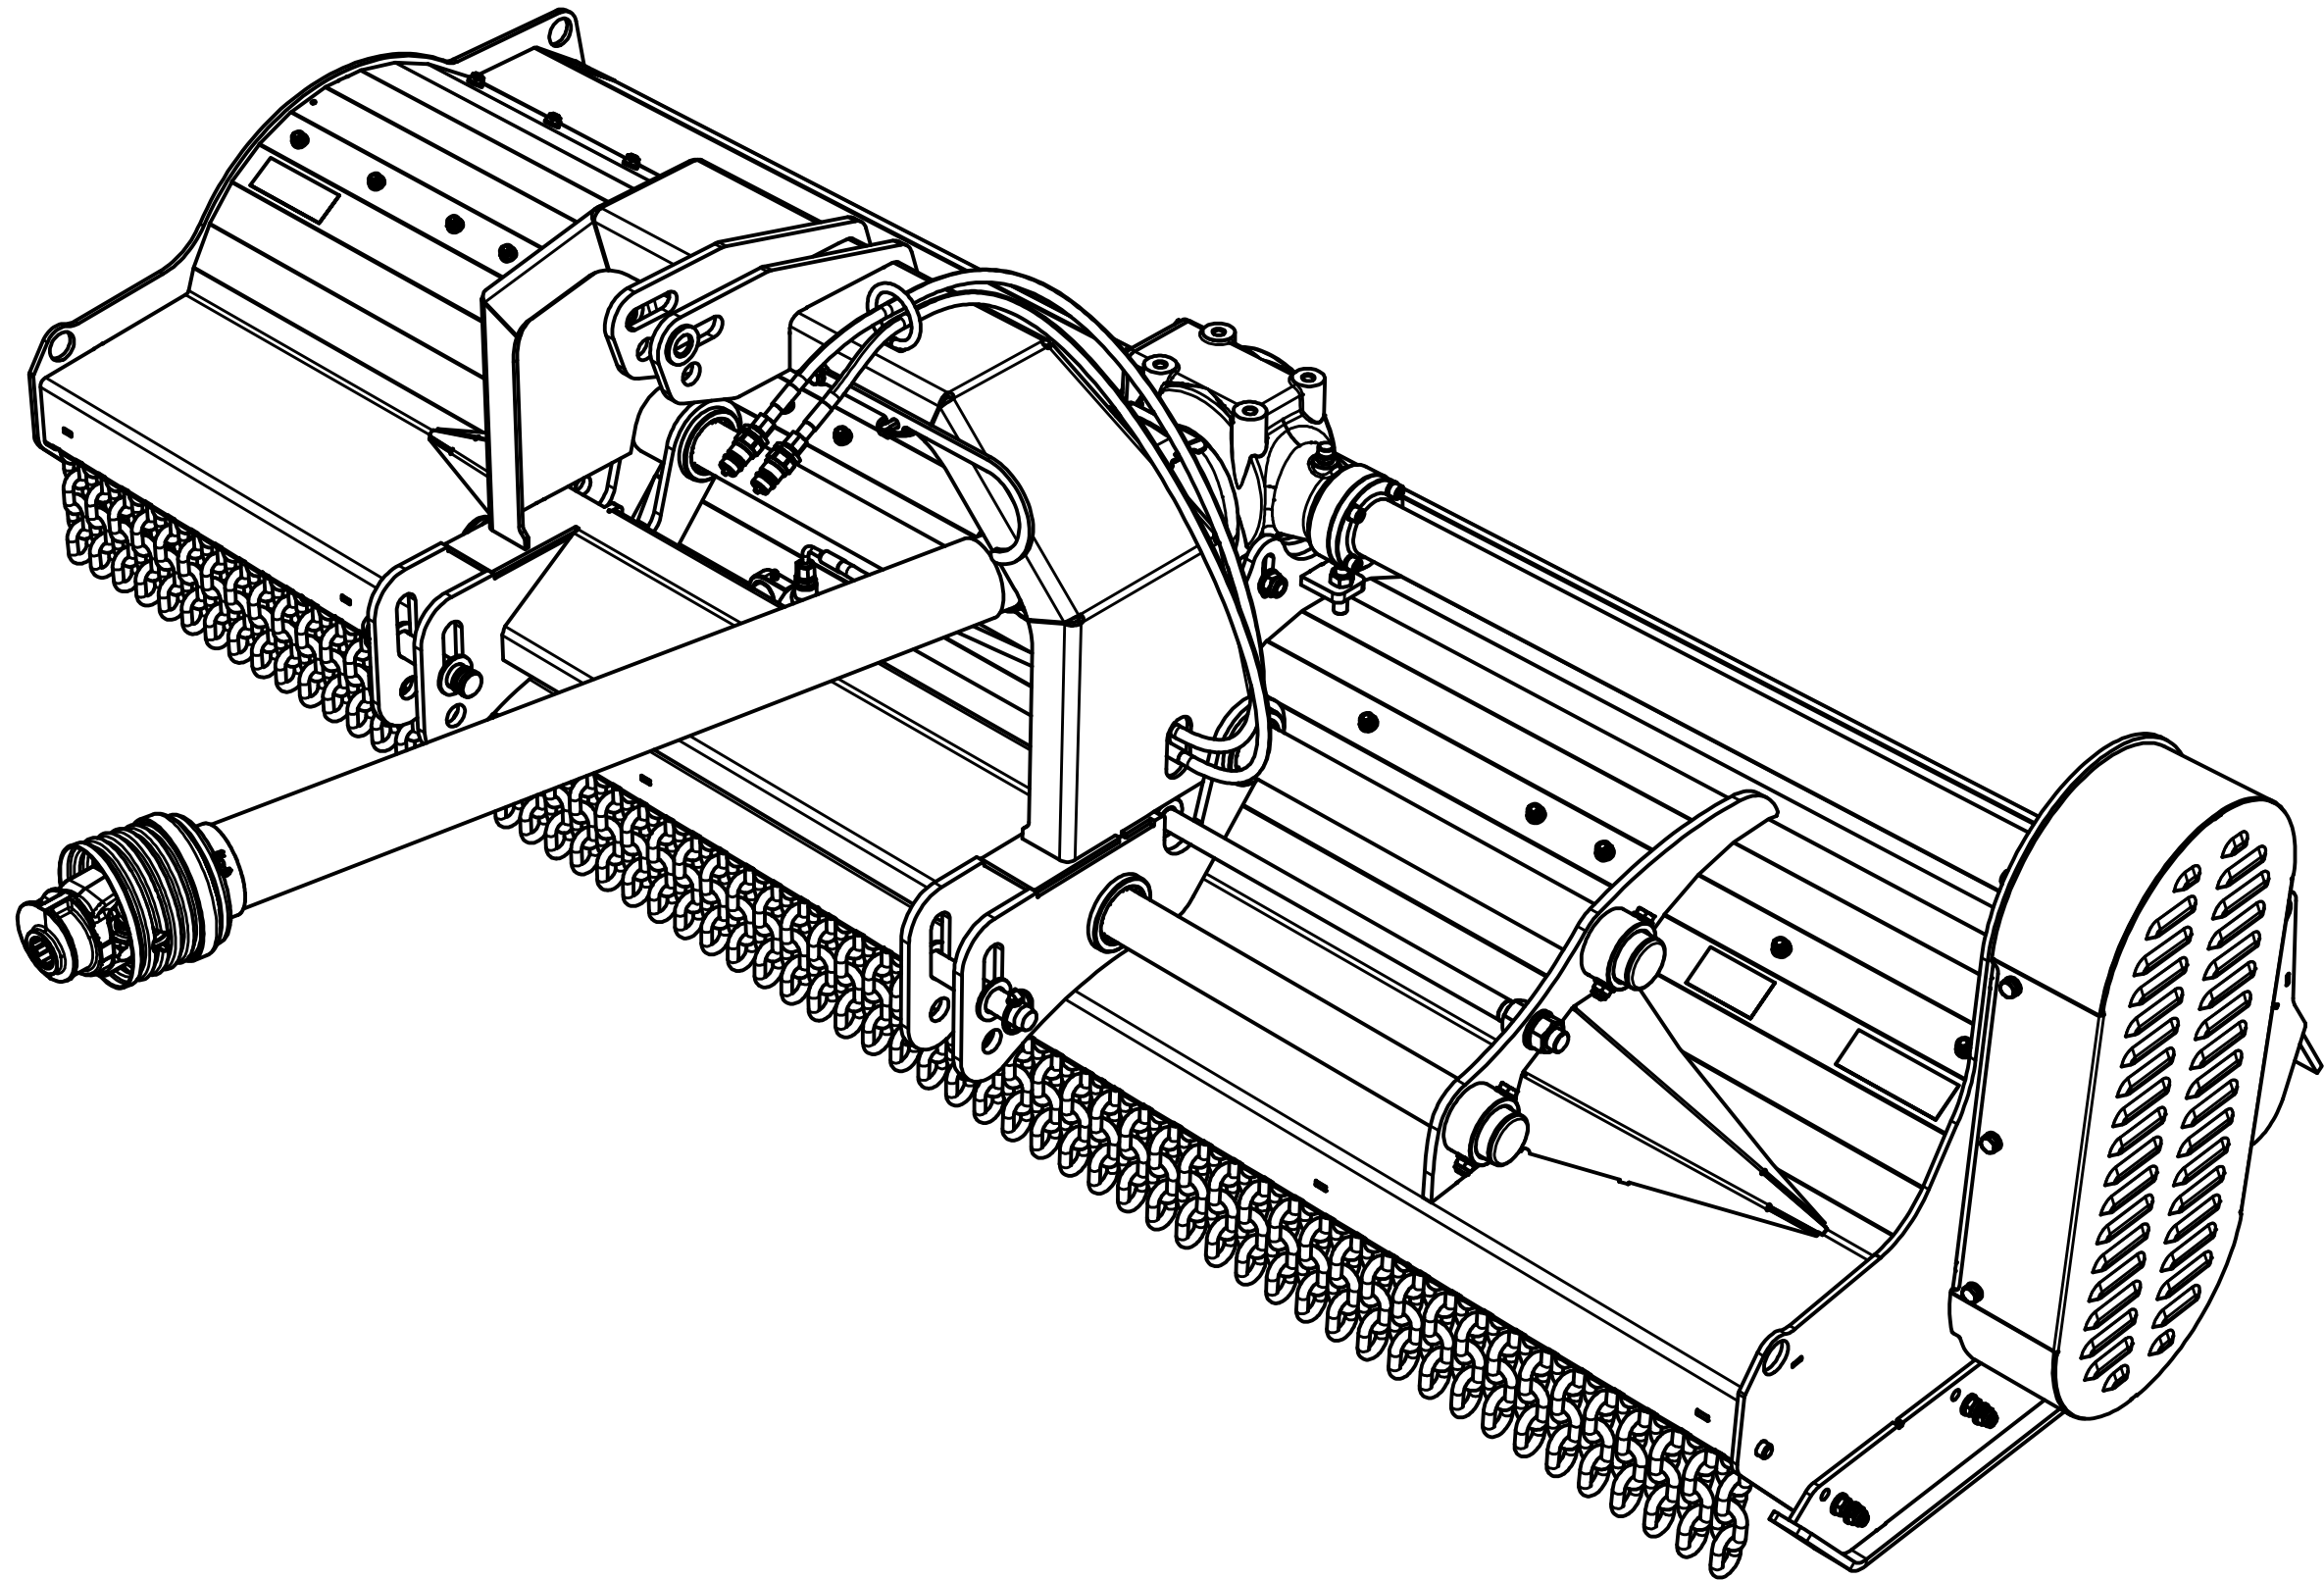

BP280 Spare parts catalogue

Duun Industrier as
7630 Åsen, Norway
www.duun.no

27118001 Hull

Pos	Qty	Article no	Designation
1	1	2935063	Sticker 68x40 CE
2	1	2935185	Sticker 90x48 Crush hazard
3	2	2935186	Sticker 48x90 Keep distance
4	2	2935188	Sticker 135x48 Cut hazard
5	1	12712064	Cover
6	6	2531060	Washer M10 EIZn DIN 125
7	19	2534060	Spring washer M10 EIZn DIN 127
8	6	2422295	Hexagon screw M10x20 EIZn 8.8 DIN 933
9	1	2935189	Sticker 90x48 Belt tightening
10	2	12712039	Skid pad
11	12	2483611	Locking nut M12 EIZn DIN 985
12	12	2531069	Washer M12 EIZn DIN 125
13	12	2344350	Locking screw M12x35 EIZn 8.8 DIN 603
14	13	2422297	Hexagon screw M10x25 EIZn 8.8 DIN 933
15	13	2533060	Body washer M10 EIZn DIN 9021
16	1	12711001	Hull BP280
17	1	2935181	Sticker BP280
18	2	2935088	Sticker 90x48 Crushing hand hazard

27118002 Tractor attachment

Pos	Qty	Article no	Designation
1	1	12710013	Tractor attachment
2	8	2245028	Bearing
3	3	2556142	Linch pin Ø10x40
4	1	2955372	Cylinder Ø40x25 SL500
5	2	2957751	Hexagon nipple GEK BSP 3/8" L10 ED Ø3,0
6	2	2482617	Hexagon nut M24x1.5 EIZn DIN 934
7	1	2553120	Seegering A 20x1,2 DIN 471
8	2	2531060	Washer M10 EIZn DIN 125
9	1	2483610	Locking nut M10 EIZn DIN 985
10	1	12712056	Hook
11	1	2422299	Hexagon screw M10x30 EIZn 8.8 DIN 933
12	4	2533097	Washer Ø30/50x3,5
13	2	2533095	Washer Ø26/45x4
14	2	2551732	Drawbar bolt cat. 2 Ø28x134
15	2	2531093	Washer M24 EIZn DIN 125
16	1	2935150	Sticker Duun 160x160
17	2	12712007	Skid boom
18	4	2483611	Locking nut M12 EIZn DIN 985
19	4	2422365	Hexagon screw M12x100 EIZn 8.8 DIN 933
20	4	2245050	End plug Ø60
21	8	2531069	Washer M12 EIZn DIN 125