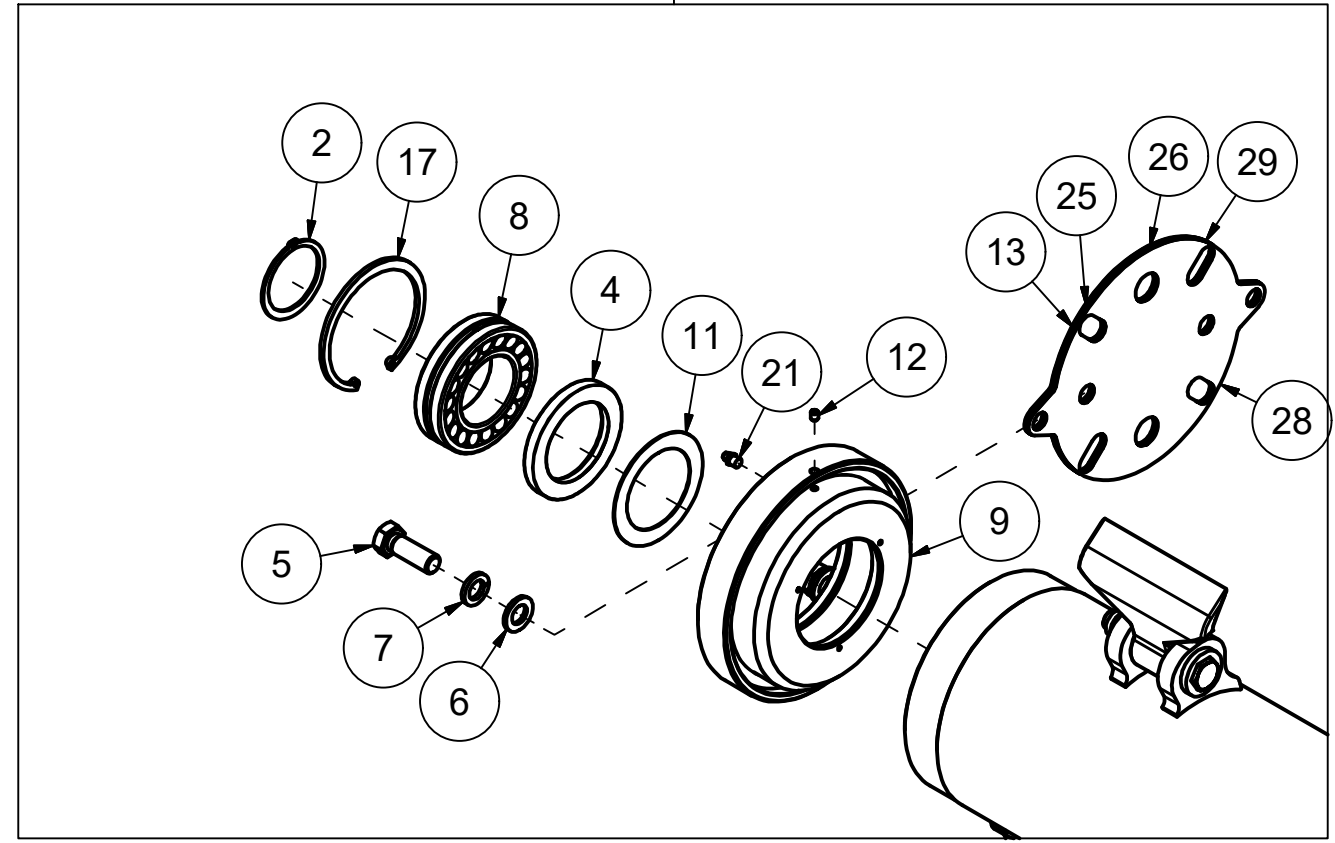

27118003 Rotor

Pos	Qty	Article no	Designation
1	1	2115175	Cotter 14x9 L50 St DIN 6885A
2	1	2553160	Seeger ring A 60x2,0 DIN 471
3	1	2234157	Simmerring Ø60/90x10
4	2	2234161	Simmerring Ø70/100x10 AS
5	8	2422491	Hexagon screw M16x45 EIZn 8.8 DIN 933
6	32	2531078	Washer M16 EIZn DIN 125
7	8	2534078	Spring washer M16 EIZn DIN 127
8	2	2953322	Roller bearing 22212.EAW33C3 Ø60/110x28
9	2	12712014	Bearing
10	1	12712015	Ring
11	2	12710043	Holding washer
12	2	2473195	Threaded pin M6x6 St DIN 916
13	1	12712017	Rotor Shim 3 mm
14	1	12712033	Lubrication adapter
15	1	2478409	Grease nipple, Straight M6
16	24	2112210	Hammer knife
17	2	2553310	Seeger ring I 110x4,0 DIN 472
18	24	2428502	Hexagon screw M16x1,5x100 EIZn 10.9 DIN 960
19	24	2482613	Locking nut M16x1,5 EIZn DIN 985
20	1	2965385	Pulley 190x5 SPB 3020
21	1	2478407	Grease nipple, Straight M8
22	1	2233008	O-ring 8,00x2,00 NBR 70
23	2	2472315	Unbraco cylinder screw M8x25 EIZn DIN 912
24	1	2965321	Bushing Ø50 TL3020
25	1	12712031	Rotor Shim 2 mm
26	1	12712034	Rotor Shim 1 mm
27	1	12711002	Rotor BP280
28	1	12712070	Rotor Shim 5 mm
29	1	12712069	Rotor Shim 4 mm