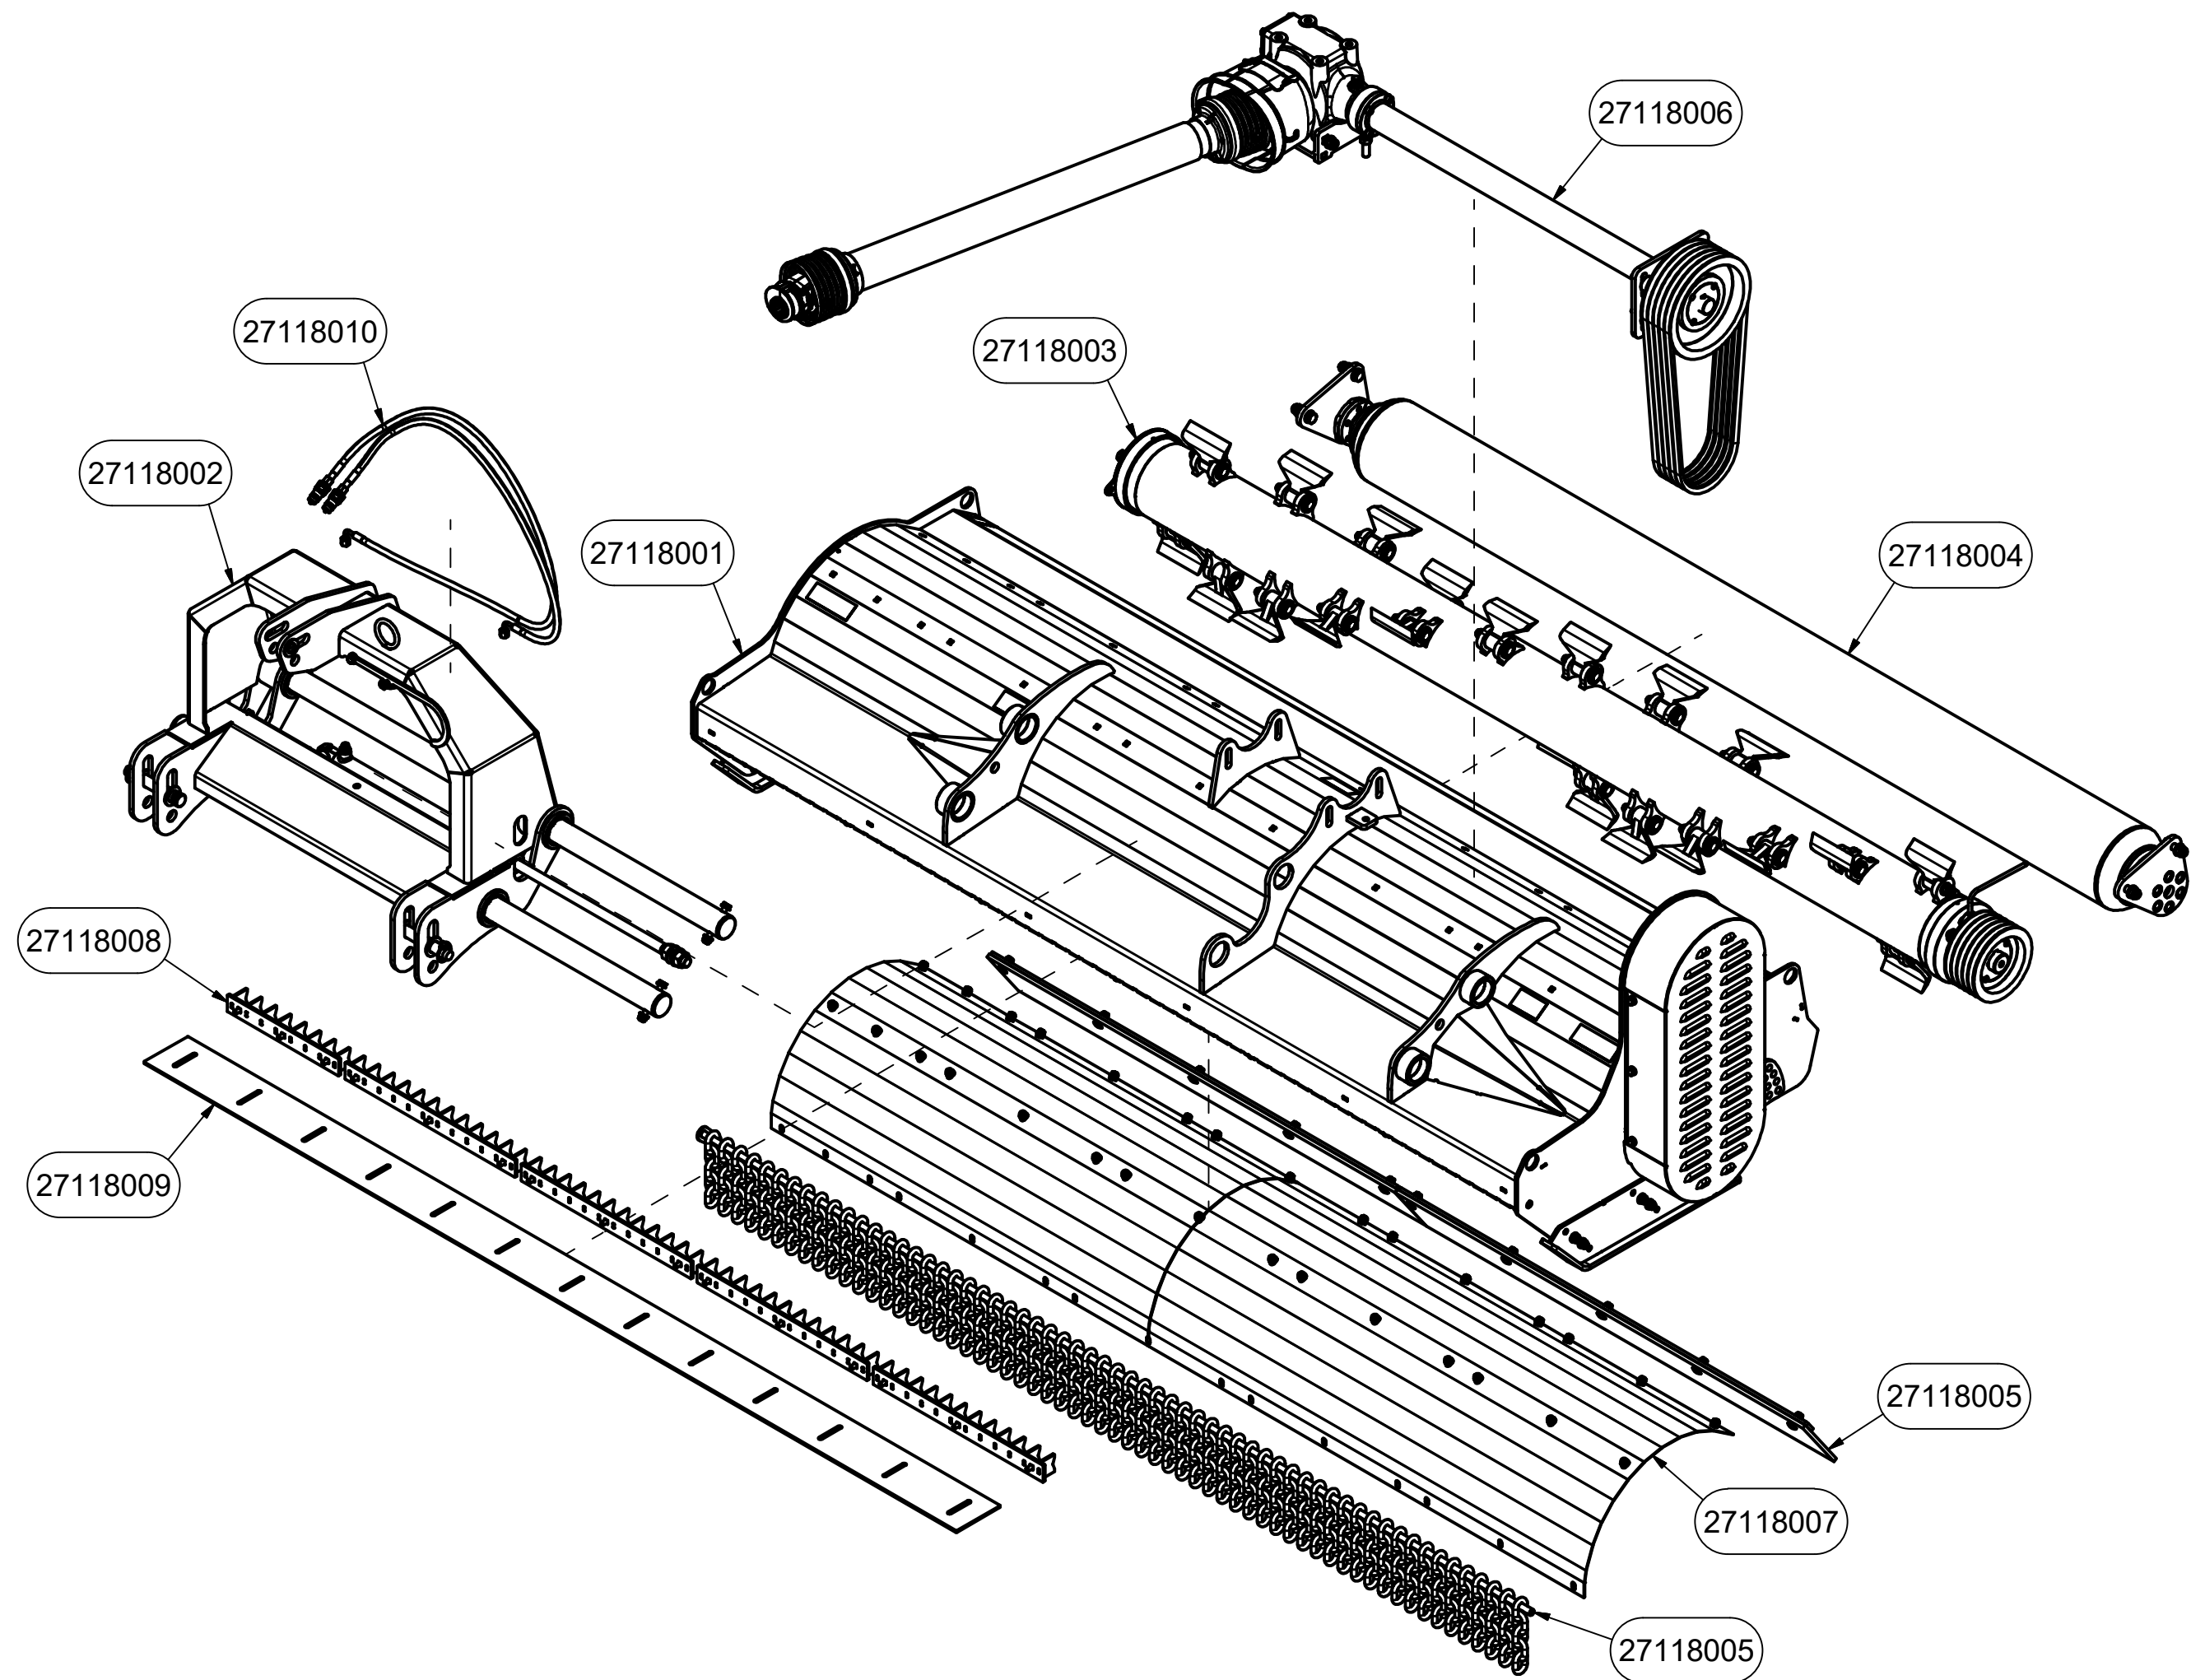

BP280 Spare parts catalogue

Duun Industrier as
7630 Åsen, Norway
www.duun.no

27118001 Hull

Pos	Qty	Article no	Designation
1	1	2935063	Sticker 68x40 CE
2	1	2935185	Sticker 90x48 Crush hazard
3	2	2935186	Sticker 48x90 Keep distance
4	2	2935188	Sticker 135x48 Cut hazard
5	1	12712064	Cover
6	6	2531060	Washer M10 EIZn DIN 125
7	19	2534060	Spring washer M10 EIZn DIN 127
8	6	2422295	Hexagon screw M10x20 EIZn 8.8 DIN 933
9	1	2935189	Sticker 90x48 Belt tightening
10	2	12712039	Skid pad
11	12	2483611	Locking nut M12 EIZn DIN 985
12	12	2531069	Washer M12 EIZn DIN 125
13	12	2344350	Locking screw M12x35 EIZn 8.8 DIN 603
14	13	2422297	Hexagon screw M10x25 EIZn 8.8 DIN 933
15	13	2533060	Body washer M10 EIZn DIN 9021
16	1	12711001	Hull BP280
17	1	2935181	Sticker BP280
18	2	2935088	Sticker 90x48 Crushing hand hazard

27118002 Tractor attachment

Pos	Qty	Article no	Designation
1	1	12710013	Tractor attachment
2	8	2245028	Bearing
3	3	2556142	Linch pin Ø10x40
4	1	2955372	Cylinder Ø40x25 SL500
5	2	2957751	Hexagon nipple GEK BSP 3/8" L10 ED Ø3,0
6	2	2482617	Hexagon nut M24x1.5 EIZn DIN 934
7	1	2553120	Seegering A 20x1,2 DIN 471
8	2	2531060	Washer M10 EIZn DIN 125
9	1	2483610	Locking nut M10 EIZn DIN 985
10	1	12712056	Hook
11	1	2422299	Hexagon screw M10x30 EIZn 8.8 DIN 933
12	4	2533097	Washer Ø30/50x3,5
13	2	2533095	Washer Ø26/45x4
14	2	2551732	Drawbar bolt cat. 2 Ø28x134
15	2	2531093	Washer M24 EIZn DIN 125
16	1	2935150	Sticker Duun 160x160
17	2	12712007	Skid boom
18	4	2483611	Locking nut M12 EIZn DIN 985
19	4	2422365	Hexagon screw M12x100 EIZn 8.8 DIN 933
20	4	2245050	End plug Ø60
21	8	2531069	Washer M12 EIZn DIN 125