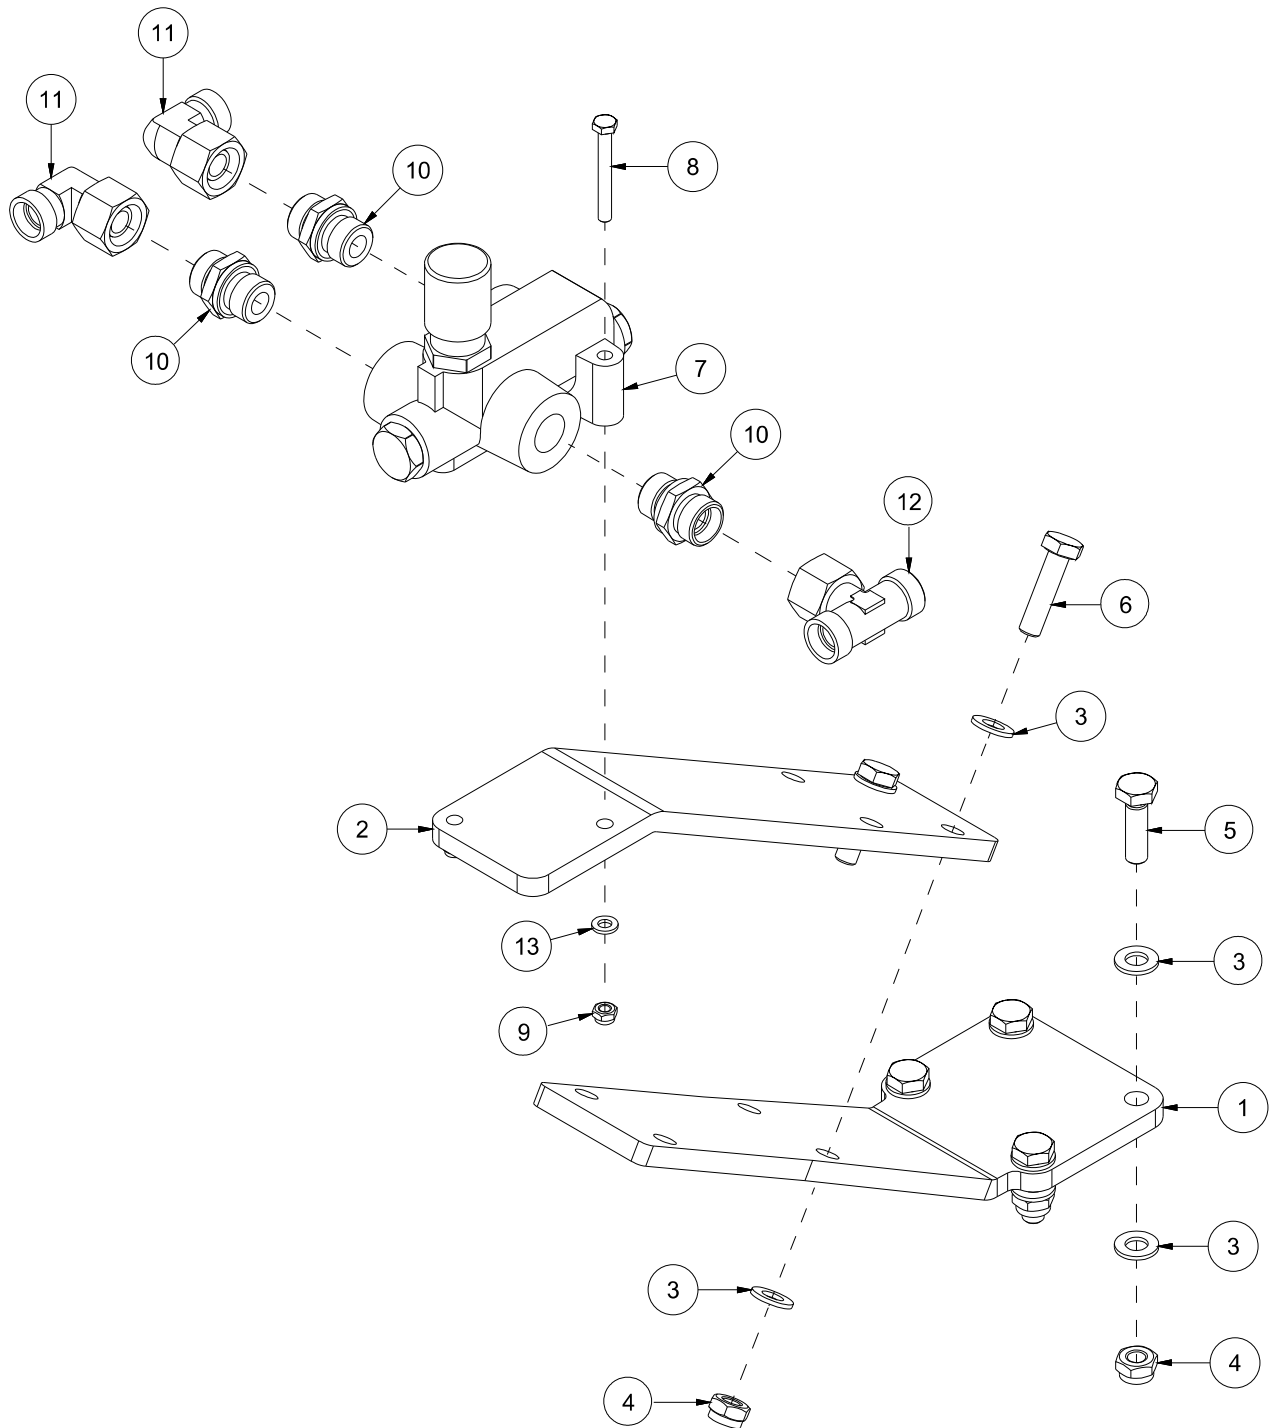

Pos.nr	Antall	Betegnelse	Delenr.	Anmerkning
30	2	Ansatsnippel 1/2" L-15mm	2957768	
31	2	Hydraulikkpakning 1/2".	2957861	
32	2	Hurtigkobling 1/2" ISO hannkobling.	2957860	
33	2	Sekskt.mutter locking M14 el.fors.	2483612	
34	1	Flenslager UCFL 206	2954171	
35	2	Sekskt.skrue M14x45 elfors	2422400	
36	2	Sekskt.skrue M14x35 elfors	2422396	
37	1	Fjærskive M14 elfors	2534072	
38	8	Underlagsskive M14 elfors	2531072	
39	1	Flenslager UCFL 206	2954171	
40	1	Tetningsplate	1261184	
41	2	Underlagsskive M10 el.fors.	2531060	
42	1	Fjærskive M16 el.fors.	2531078	
43	2	Underlagsskive M12 el.fors.	2531069	
44	1	Lokk	1261196	
45	1	CE-merke 75x40mm smøring "OIL"	2935039	
46	1	Sekskantskrue M8x16 EIZn 8.8 DIN 933	2422240	
47	1	Fjærskive M8 EIZn DIN 127	2534047	
48	1	Underlagsskive M8 EIZn DIN 125	2531047	

Gruppe: 126-1-

Lagring, regulering og støtteben v.side

Utgave: 9.2008

DUUN

Sandstrøer SA500

Gruppe: 126-1-	Lagringer, regulering og støtteben v.side	Utgave: 9.2008
----------------	---	----------------

Pos.nr	Antall	Betegnelse	Delenr	Anmerkning
1	2	Låsepinne	1261586	
2	2	Støttefot	1261575	
3	2	Ringsplint Ø10x40mm	2556142	
4	2	Sekskt. Skrue M14x45 elfors	2422400	
5	1	Flenslager UCFL 206	2954171	
6	1	Deksel flenslager	1261177	
7	4	Underlagsskive M14 elfors	2531072	
8	2	Sekskt.mutter locking M14 elfors	2483612	
9	1	Tetningsplate	1261184	
10	1	Flenslager UCFL 206	2954171	
11	1	Deksel flenslager	1261177	
12	2	Underlagsskive M14 el.fors.	2531072	
13	2	Sekskt.skrue M14x35 elfors	2422396	
14	2	Fjærskive M14 el.fors.	2534072	