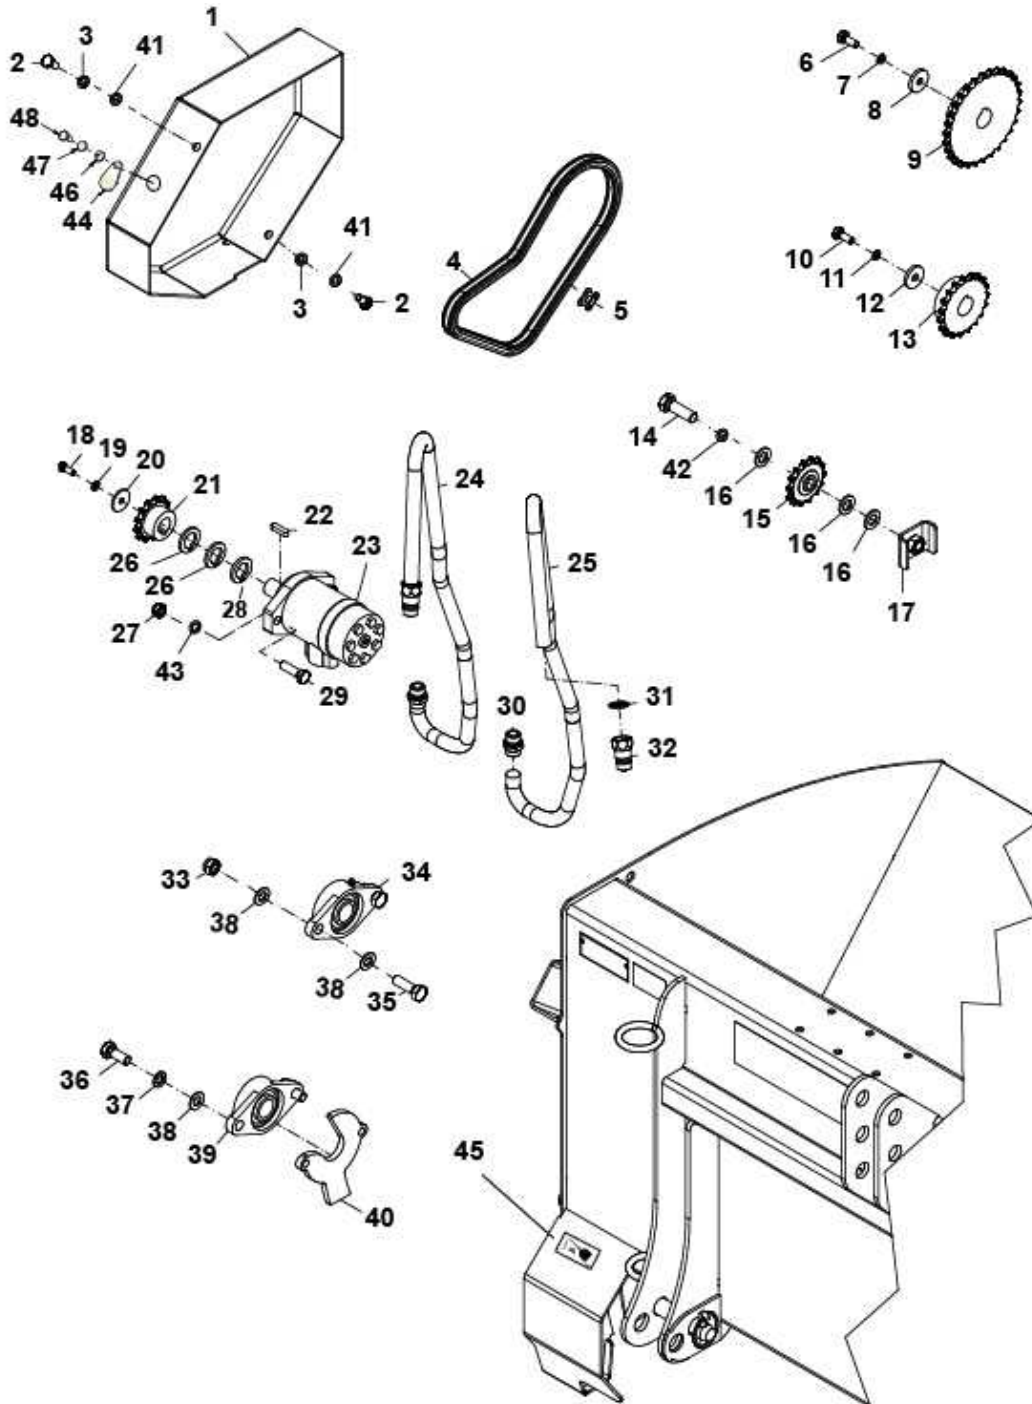

Reservedelskatalog

DUUN

Sandstrøer SA500

Gruppe: 126-1

Oljemotor, hydraulikslanger lagringer, tetninger og drivverk h.side

Utgave: 9.2008

Gruppe: 126-1-	Oljemotor, hydraulikkslanger lagringer, tetninger og drivverk h.side	Utgave: 9.2008

Pos.nr	Antall	Betegnelse	Delenr.	Anmerkning
30	2	Ansatsnippel 1/2" L-15mm	2957768	
31	2	Hydraulikkpakning 1/2".	2957861	
32	2	Hurtigkobling 1/2" ISO hannkobling.	2957860	
33	2	Sekskt.mutter locking M14 el.fors.	2483612	
34	1	Flenslager UCFL 206	2954171	
35	2	Sekskt.skrue M14x45 elfors	2422400	
36	2	Sekskt.skrue M14x35 elfors	2422396	
37	1	Fjærskive M14 elfors	2534072	
38	8	Underlagsskive M14 elfors	2531072	
39	1	Flenslager UCFL 206	2954171	
40	1	Tetningsplate	1261184	
41	2	Underlagsskive M10 el.fors.	2531060	
42	1	Fjærskive M16 el.fors.	2531078	
43	2	Underlagsskive M12 el.fors.	2531069	
44	1	Lokk	1261196	
45	1	CE-merke 75x40mm smøring "OIL"	2935039	
46	1	Sekskantskrue M8x16 EIZn 8.8 DIN 933	2422240	
47	1	Fjærskive M8 EIZn DIN 127	2534047	
48	1	Underlagsskive M8 EIZn DIN 125	2531047