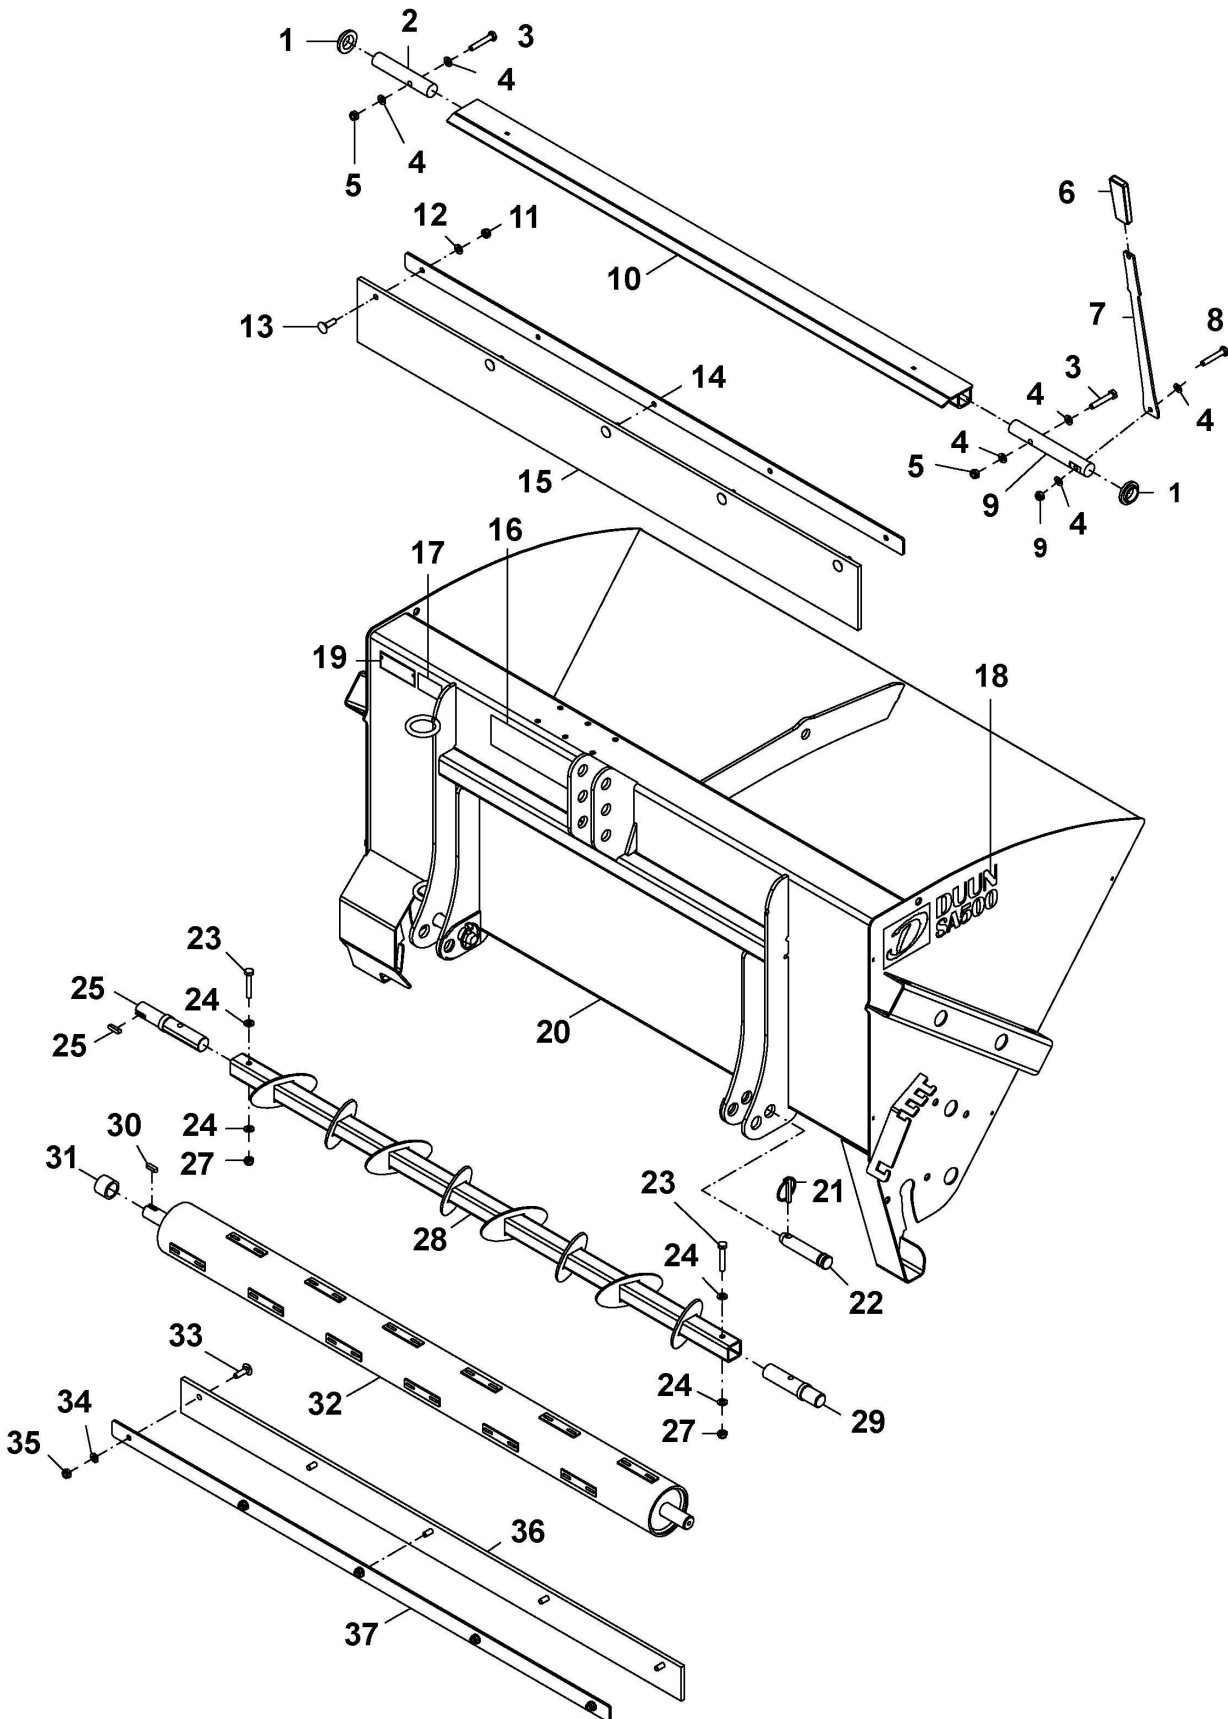

Side 22-23

Oljemotor, hydraulikk-
slanger, lagringer
tetninger og drivverk
h.side

Side 26-27

Regulerings-
ventil med
deler

Side 24-25

Lagringer,
regulering og
støtteben v.side

Side 20-21

Skrog, valser
tetninger og
klebemerke

DUUN

Sandstrøer SA500

Gruppe: 126-1	Skrog, valser, tetninger og klebemerker	Utgave: 9.2008
---------------	---	----------------

Pos.nr	Antall	Betegnelse	Delenr.	Anmerkning
1	2	Skive Ø50-38 POM	14120168	
2	1	Aksel	1261183	
3	2	Sekskt. Skrue M10x60 el.fors	2422310	
4	6	Underlagsskive M10 el.fors.	2531060	
5	3	Sekskt. Mutter locking M10 elfors	2483610	
6	1	Håndtak plast	2245062	
7	1	Betjeningsspake	1261531	
8	1	Sekskt.skrue M10x45 el.fors.	2422305	
9	1	Aksel	1261578	
10	1	Mengdereguleringsplate	1261770	
11	5	Sekskt. Mutter locking M10 elfors	2483610	
12	5	Underlasskive M10 el.fors.	2531060	
13	5	Låsehodeskrue M10x36 el.fors. 8.8	2344332	
14	1	Klempate	1261772	
15	1	Gummiplate mengderegulering	2222159	
16	1	Samleskilt sandstrøer	2935122	
17	1	Klebemerke CE 40x68	2935063	
18	2	Klebemerke SA500 102x330	2935139	
19	1	Skilt serienr.	2935060	
20	1	Skrog SA500	1261730	
21	2	Ringsplint Ø10x40mm	2556142	
22	2	Trekkarmsbolt Kat.2	2551730	
23	2	Sekskt.skrue M10x60 el.fors.	2422310	
24	4	Underlagsskive M10 el.fors.	2531060	
25	1	Aksel	1261182	
26	1	Passkile 8x7 L-32 DIN6885A	2115129	
27	2	Sekskt. Mutter locking M10 elfors	2483610	
28	1	Omrører	1261740	
29	1	Aksel	1261181	
30	1	Passkile 8x7 L-28 DIN6885A	2115128	
31	1	Hylse.	1261151	
32	1	Utmaterfalse.	1261750	
33	5	Låsehodeskrue M10x35 el.fors. 8.8.	2344332	
34	5	Underlagsskive M10 el.fors.	2531060	
35	5	Sekskt. Mutter locking M10 elfors	2483610	
36	1	Gummitetning.	2222169	
37	1	Klempate.	1261772	

Gruppe: 126-1

Oljemotor, hydraulikslanger lagringer, tetninger og drivverk h.side

Utgave: 9.2008

**DUUN**
Sandstrøer SA500

Gruppe: 126-1-	Oljemotor, hydraulikkslanger lagringer, tetninger og drivverk h.side	Utgave: 9.2008
----------------	--	----------------