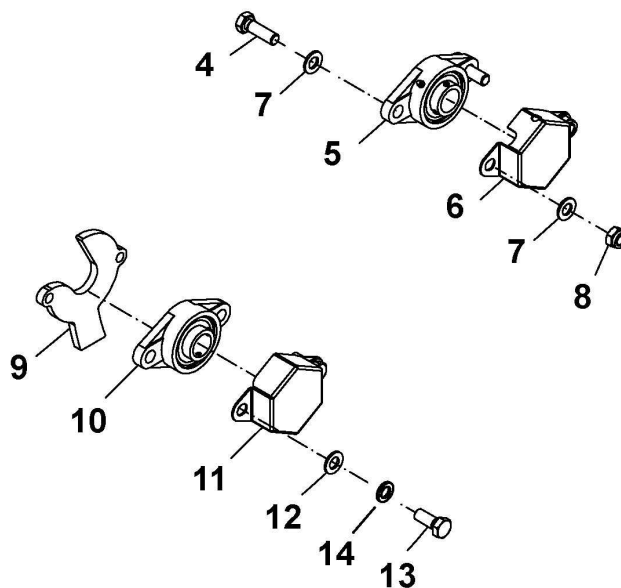

Gruppe: 126-1-

Lagring, regulering og støtteben v.side

Utgave: 9.2008

DUUN

Sandstrøer SA500

Gruppe: 126-1-	Lagringer, regulering og støtteben v.side	Utgave: 9.2008

Pos.nr	Antall	Betegnelse	Delenr	Anmerkning
1	2	Låsepinne	1261586	
2	2	Støttefot	1261575	
3	2	Ringsplint Ø10x40mm	2556142	
4	2	Sekskt. Skrue M14x45 elfors	2422400	
5	1	Flenslager UCFL 206	2954171	
6	1	Deksel flenslager	1261177	
7	4	Underlagsskive M14 elfors	2531072	
8	2	Sekskt.mutter locking M14 elfors	2483612	
9	1	Tetningsplate	1261184	
10	1	Flenslager UCFL 206	2954171	
11	1	Deksel flenslager	1261177	
12	2	Underlagsskive M14 el.fors.	2531072	
13	2	Sekskt.skrue M14x35 elfors	2422396	
14	2	Fjærskive M14 el.fors.	2534072