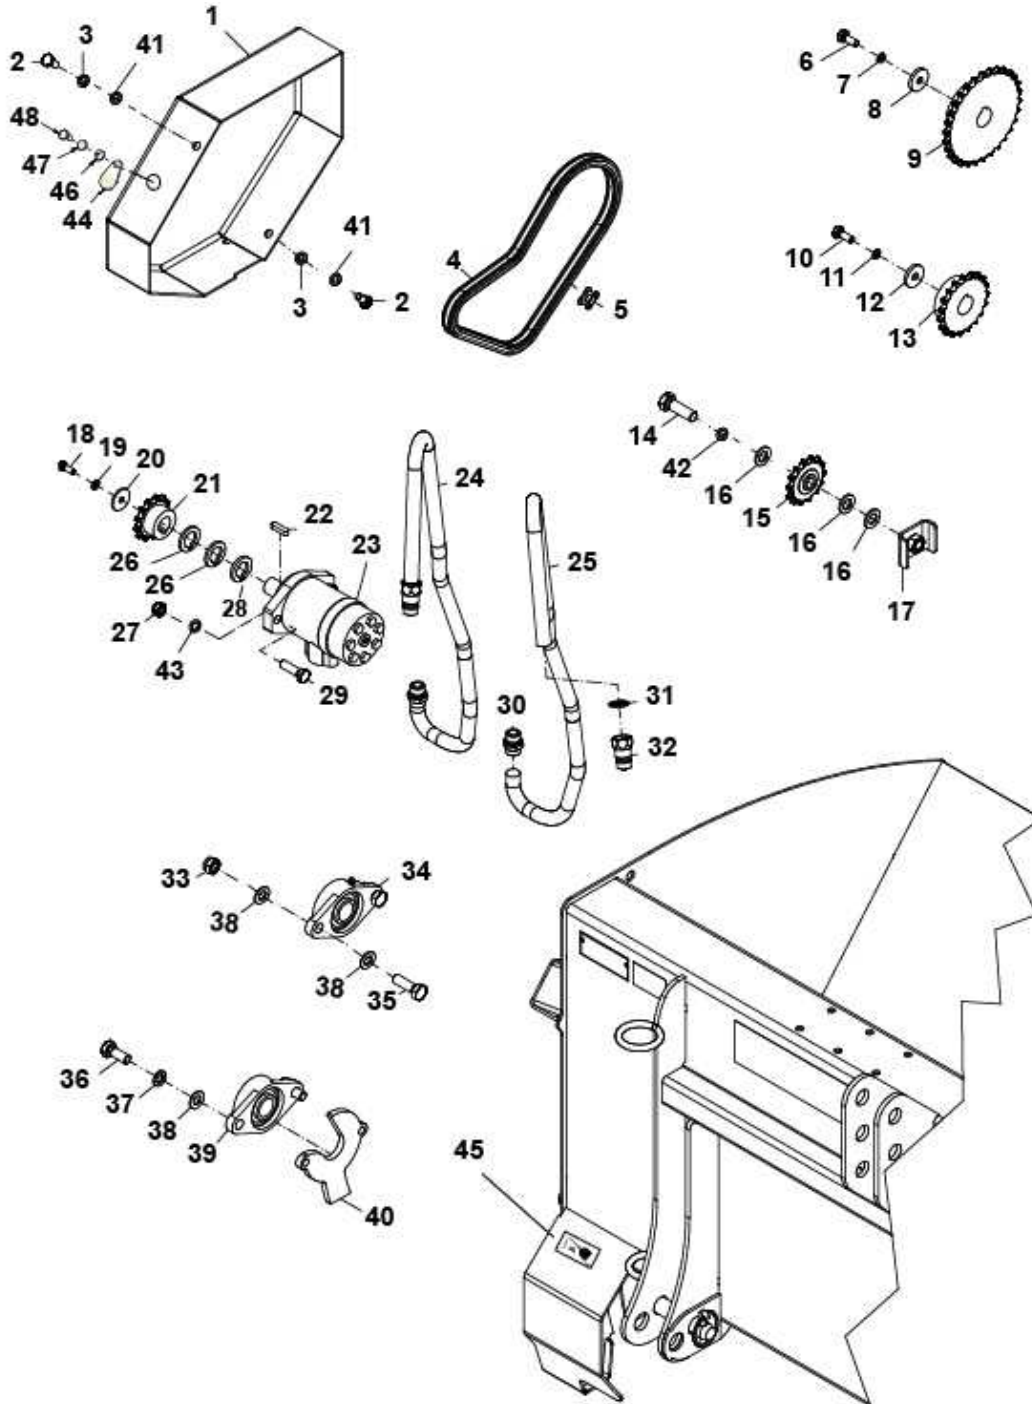

Gruppe: 126-1

Oljemotor, hydraulikslanger lagringer, tetninger og drivverk h.side

Utgave: 9.2008

DUUN
Sandstrøer SA500

Gruppe: 126-1-	Oljemotor, hydraulikkslanger lagringer, tetninger og drivverk h.side	Utgave: 9.2008

Pos.nr	Antall	Betegnelse	Delenr.	Anmerkning
1	1	Kjedekasse	1261780	
2	2	Sekskt.skrue M10x20 elfors	2422295	
3	2	Fjærskive M10 elfors	2534060	
4	1	Kjede 5/8" 57 ledd (+skjteledd)	2963104	
5	1	Kjedelås 5/8"	2963149	
6	1	Sekskt.skrue M10x25 elfors	2422297	
7	1	Fjærskive M10 elfors	2534060	
8	1	Skive	1411299	
9	1	Kjedehjul 30t. 5/8	2964175	
10	1	Sekskt.skrue M10x25 elfors	2422297	
11	1	Fjærskive M10 elfors	2534060	
12	1	Skive	1411299	
13	1	Kjedehjul 19t 5/8	2964165	
14	1	Sekskt.skrue M16x50 elfors	2422493	
15	1	Kjedestrammehjul 5/8" 14t	2954116	
16	1	Underlagsskive M16 elfors	2531078	
17	1	Mutterplate	1261179	
18	1	Sekskt.skrue M8x20 elfors	2422244	
19	1	Fjærskive M8 elfors	2534047	
20	1	Karosseriskive Ø9/35x3mm DIN522	2533058	
21	1	Kjedehjul 5/8"13t 5/8"	2964150	
22	1	Passkile 8x7 LØ-32mm	2115129	
23	1	Hydraulikmotor MP160 A13 12	2955520	
24	1	Hydraulikkslange 1/2" L-1530	2958148	fom. 120021
	1	Hydraulikkslange 1/2" L-1700	2958149	fom. 120021
25	1	Hydraulikkslange 1/2" L-1530	2958148	fom. 120021
	1	Hydraulikkslange 1/2" L-1700	2958149	fom. 120021
26	2	Hylse	1261585	
27	2	Sekskt.mutter locking M12 el.fors.	2483611	
28	1	Hylse	1261185	
29	2	Sekskt.skrue M12x40 el.fors..	2422352