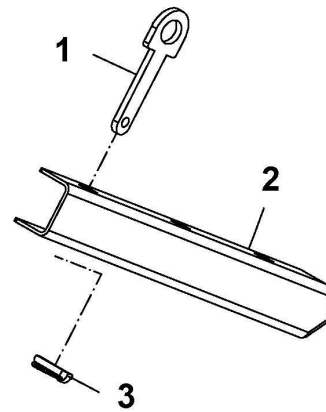

Gruppe: 126-1-

Lagring, regulering og støtteben v.side

Utgave: 9.2008

DUUN

Sandstrøer SA500

Gruppe: 126-1-	Lagringer, regulering og støtteben v.side	Utgave: 9.2008

Pos.nr	Antall	Betegnelse	Delenr	Anmerkning
1	2	Låsepinne	1261586	
2	2	Støttefot	1261575	
3	2	Ringsplint Ø10x40mm	2556142	
4	2	Sekskt. Skrue M14x45 elfors	2422400	
5	1	Flenslager UCFL 206	2954171	
6	1	Deksel flenslager	1261177	
7	4	Underlagsskive M14 elfors	2531072	
8	2	Sekskt.mutter locking M14 elfors	2483612	
9	1	Tetningsplate	1261184	
10	1	Flenslager UCFL 206	2954171	
11	1	Deksel flenslager	1261177	
12	2	Underlagsskive M14 el.fors.	2531072	
13	2	Sekskt.skrue M14x35 elfors	2422396	
14	2	Fjærskive M14 el.fors.	2534072