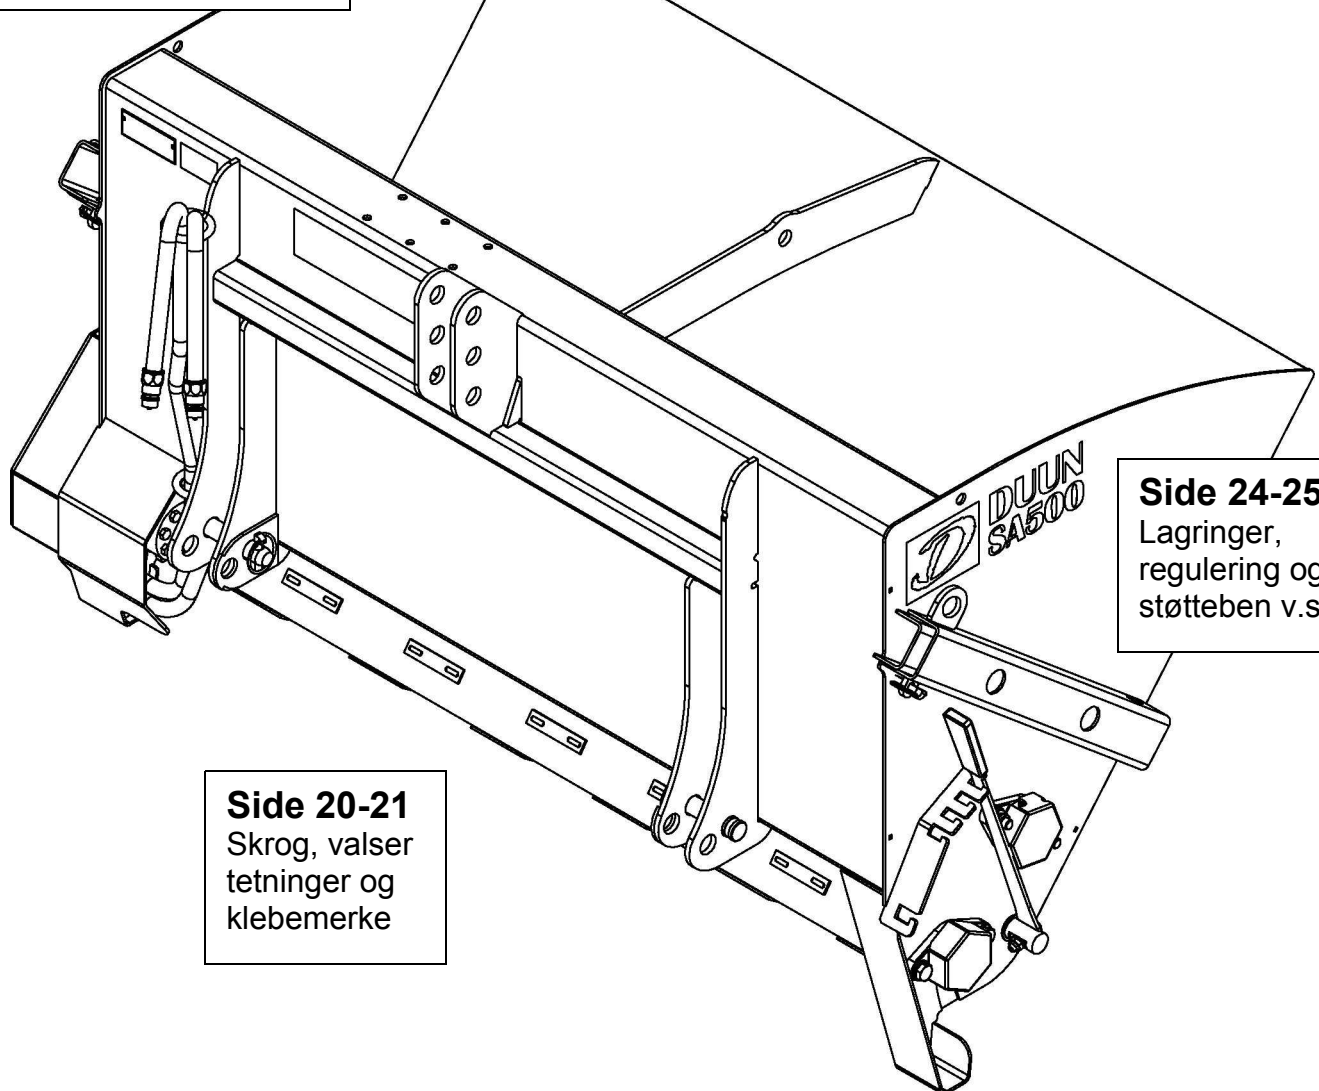

Side 22-23

Oljemotor, hydraulikk-
slanger, lagringer
tetninger og drivverk
h.side

Side 26-27

Regulerings-
ventil med
deler

Side 24-25

Lagringer,
regulering og
støtteben v.side

Side 20-21

Skrog, valser
tetninger og
klebemerke

DUUN

Sandstrøer SA500

Gruppe: 126-1	Skrog, valser, tetninger og klebemerker	Utgave: 9.2008
---------------	---	----------------

Pos.nr	Antall	Betegnelse	Delenr.	Anmerkning
1	2	Skive Ø50-38 POM	14120168	
2	1	Aksel	1261183	
3	2	Sekskt. Skrue M10x60 el.fors	2422310	
4	6	Underlagsskive M10 el.fors.	2531060	
5	3	Sekskt. Mutter locking M10 elfors	2483610	
6	1	Håndtak plast	2245062	
7	1	Betjeningsspake	1261531	
8	1	Sekskt.skrue M10x45 el.fors.	2422305	
9	1	Aksel	1261578	
10	1	Mengdereguleringsplate	1261770	
11	5	Sekskt. Mutter locking M10 elfors	2483610	
12	5	Underlasskive M10 el.fors.	2531060	
13	5	Låsehodeskrue M10x36 el.fors. 8.8	2344332	
14	1	Klempate	1261772	
15	1	Gummiplate mengderegulering	2222159	
16	1	Samleskilt sandstrøer	2935122	
17	1	Klebemerke CE 40x68	2935063	
18	2	Klebemerke SA500 102x330	2935139	
19	1	Skilt serienr.	2935060	
20	1	Skrog SA500	1261730	
21	2	Ringsplint Ø10x40mm	2556142	
22	2	Trekkarmsbolt Kat.2	2551730	
23	2	Sekskt.skrue M10x60 el.fors.	2422310	
24	4	Underlagsskive M10 el.fors.	2531060	
25	1	Aksel	1261182	
26	1	Passkile 8x7 L-32 DIN6885A	2115129	
27	2	Sekskt. Mutter locking M10 elfors	2483610	
28	1	Omrører	1261740	
29	1	Aksel	1261181	
30	1	Passkile 8x7 L-28 DIN6885A	2115128	
31	1	Hylse.	1261151	
32	1	Utmaterfalse.	1261750	
33	5	Låsehodeskrue M10x35 el.fors. 8.8.	2344332	
34	5	Underlagsskive M10 el.fors.	2531060	
35	5	Sekskt. Mutter locking M10 elfors	2483610	
36	1	Gummitetning.	2222169	
37	1	Klempate.	1261772	