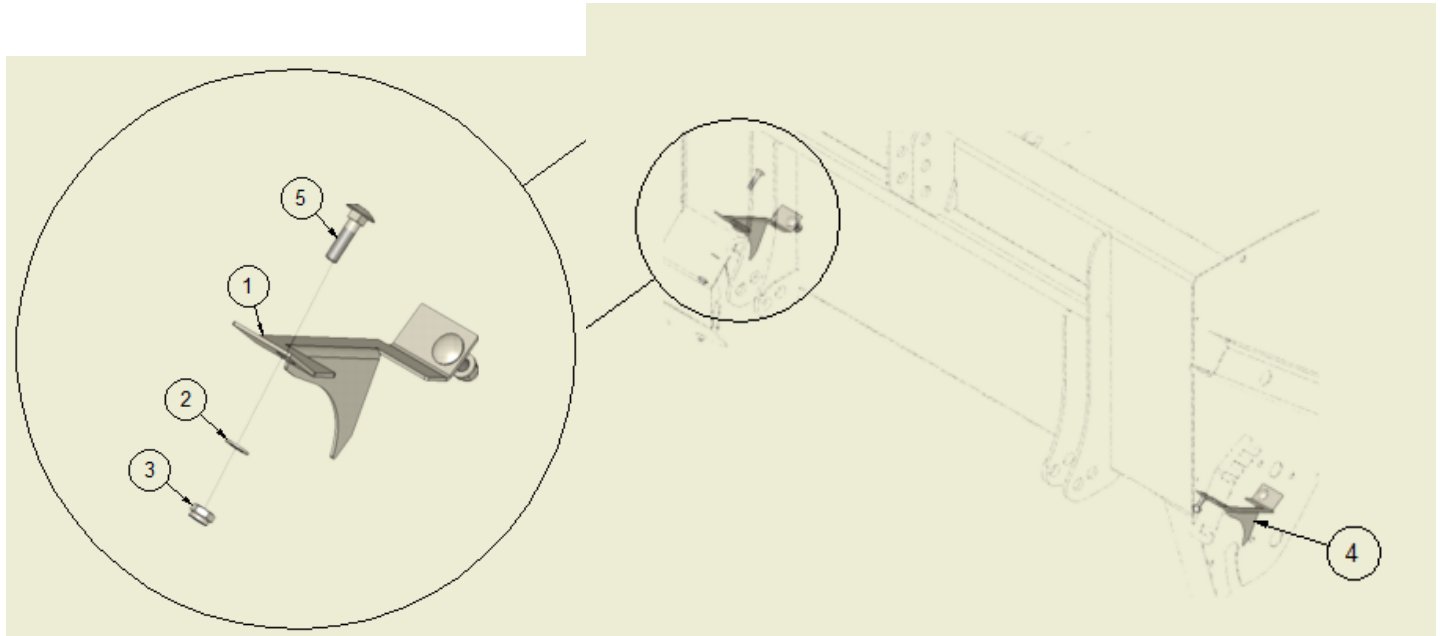

Monteringsanvisning

Produkt:
SA500Servicemeldingsnr:
2617-M002Ver:
1

Tetningsplater

Pos	Ant	Tegningsnr	Artikkelnr	Beskrivelse
1	1	26178100	1261781	Tetningsplate høyre
2	4		2537060	Underlagsskive M10 A4 DIN 125
3	4		2483810	Lockingmutter M10 A4 DIN 985
4	1	26178300	1261783	Tetningsplate venstre
5	4		2444303	Låseskrue M10x40 A4 DIN 603