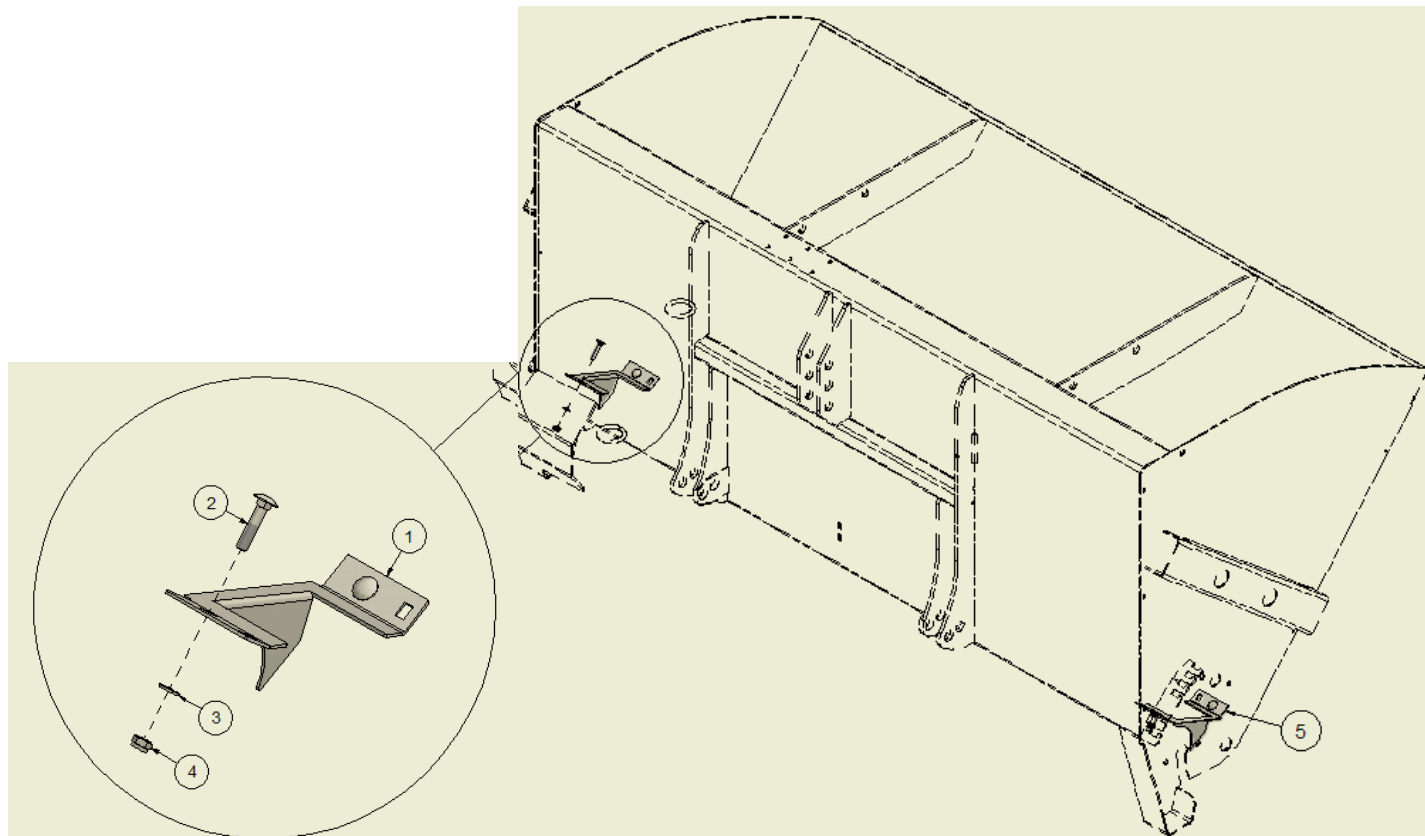

Monteringsanvisning

Produkt:
SA1100Servicemeldingsnr:
2613-M002Ver:
1

Tetningsplater

Pos	Ant	Tegningsnr	Artikkelnr	Beskrivelse
1	1	26119400	1261194	Tetningsplate høyre
2	4		2444307	Låseskrue M10x50 A4 DIN 603
3	4		2537060	Underlagsskive M10 A4 DIN 125
4	4		2483810	Lockingmutter M10 A4 DIN 985
5	1	26119500	1261195	Tetningsplate venstre