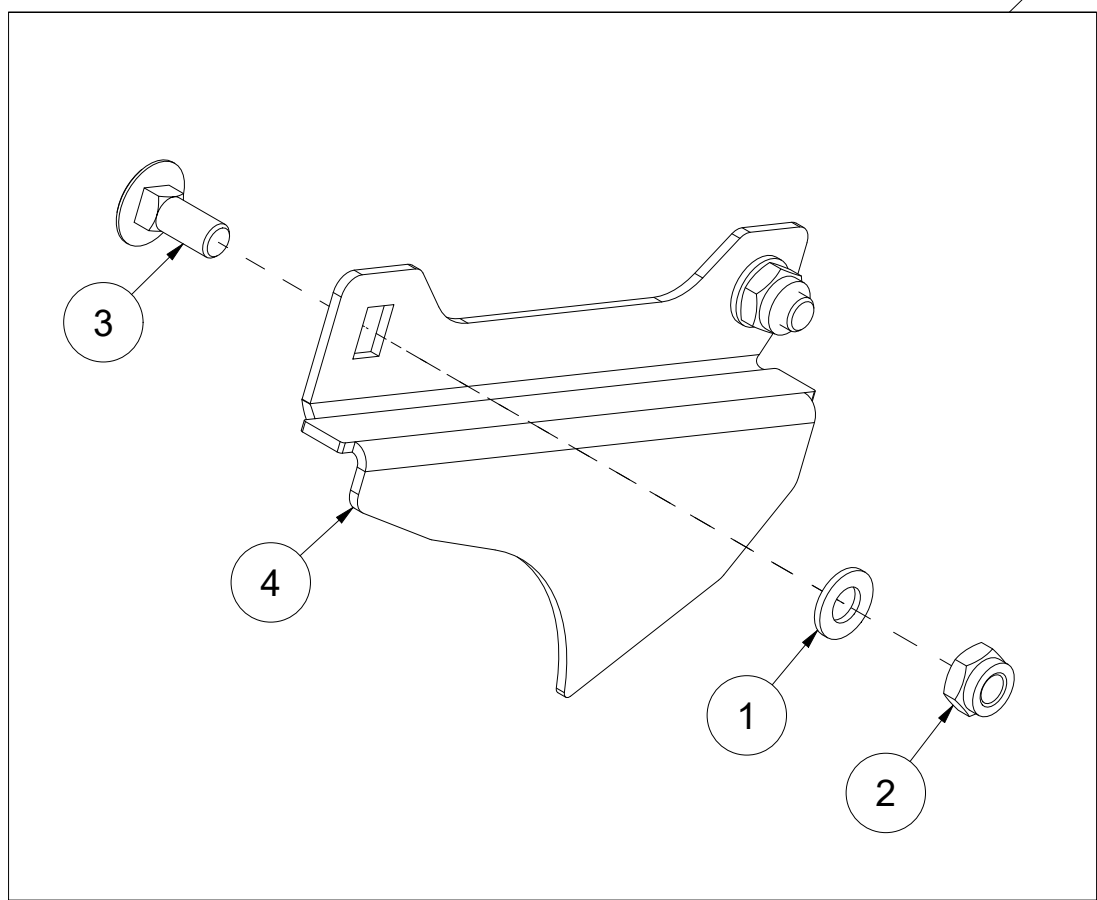

007 Tetningsplater SA1500

Pos	Ant	Artikkelnr	Beskrivelse
1	4	2537060	Underlagsskive M10 A4 DIN 125
2	4	2483810	Lockingmutter M10 A4 DIN 985
3	4	2444297	Låseskrue M10x25 A4 DIN 603
4	1	26201014	Tetningsplate høyre
5	1	26201015	Tetningsplate venstre