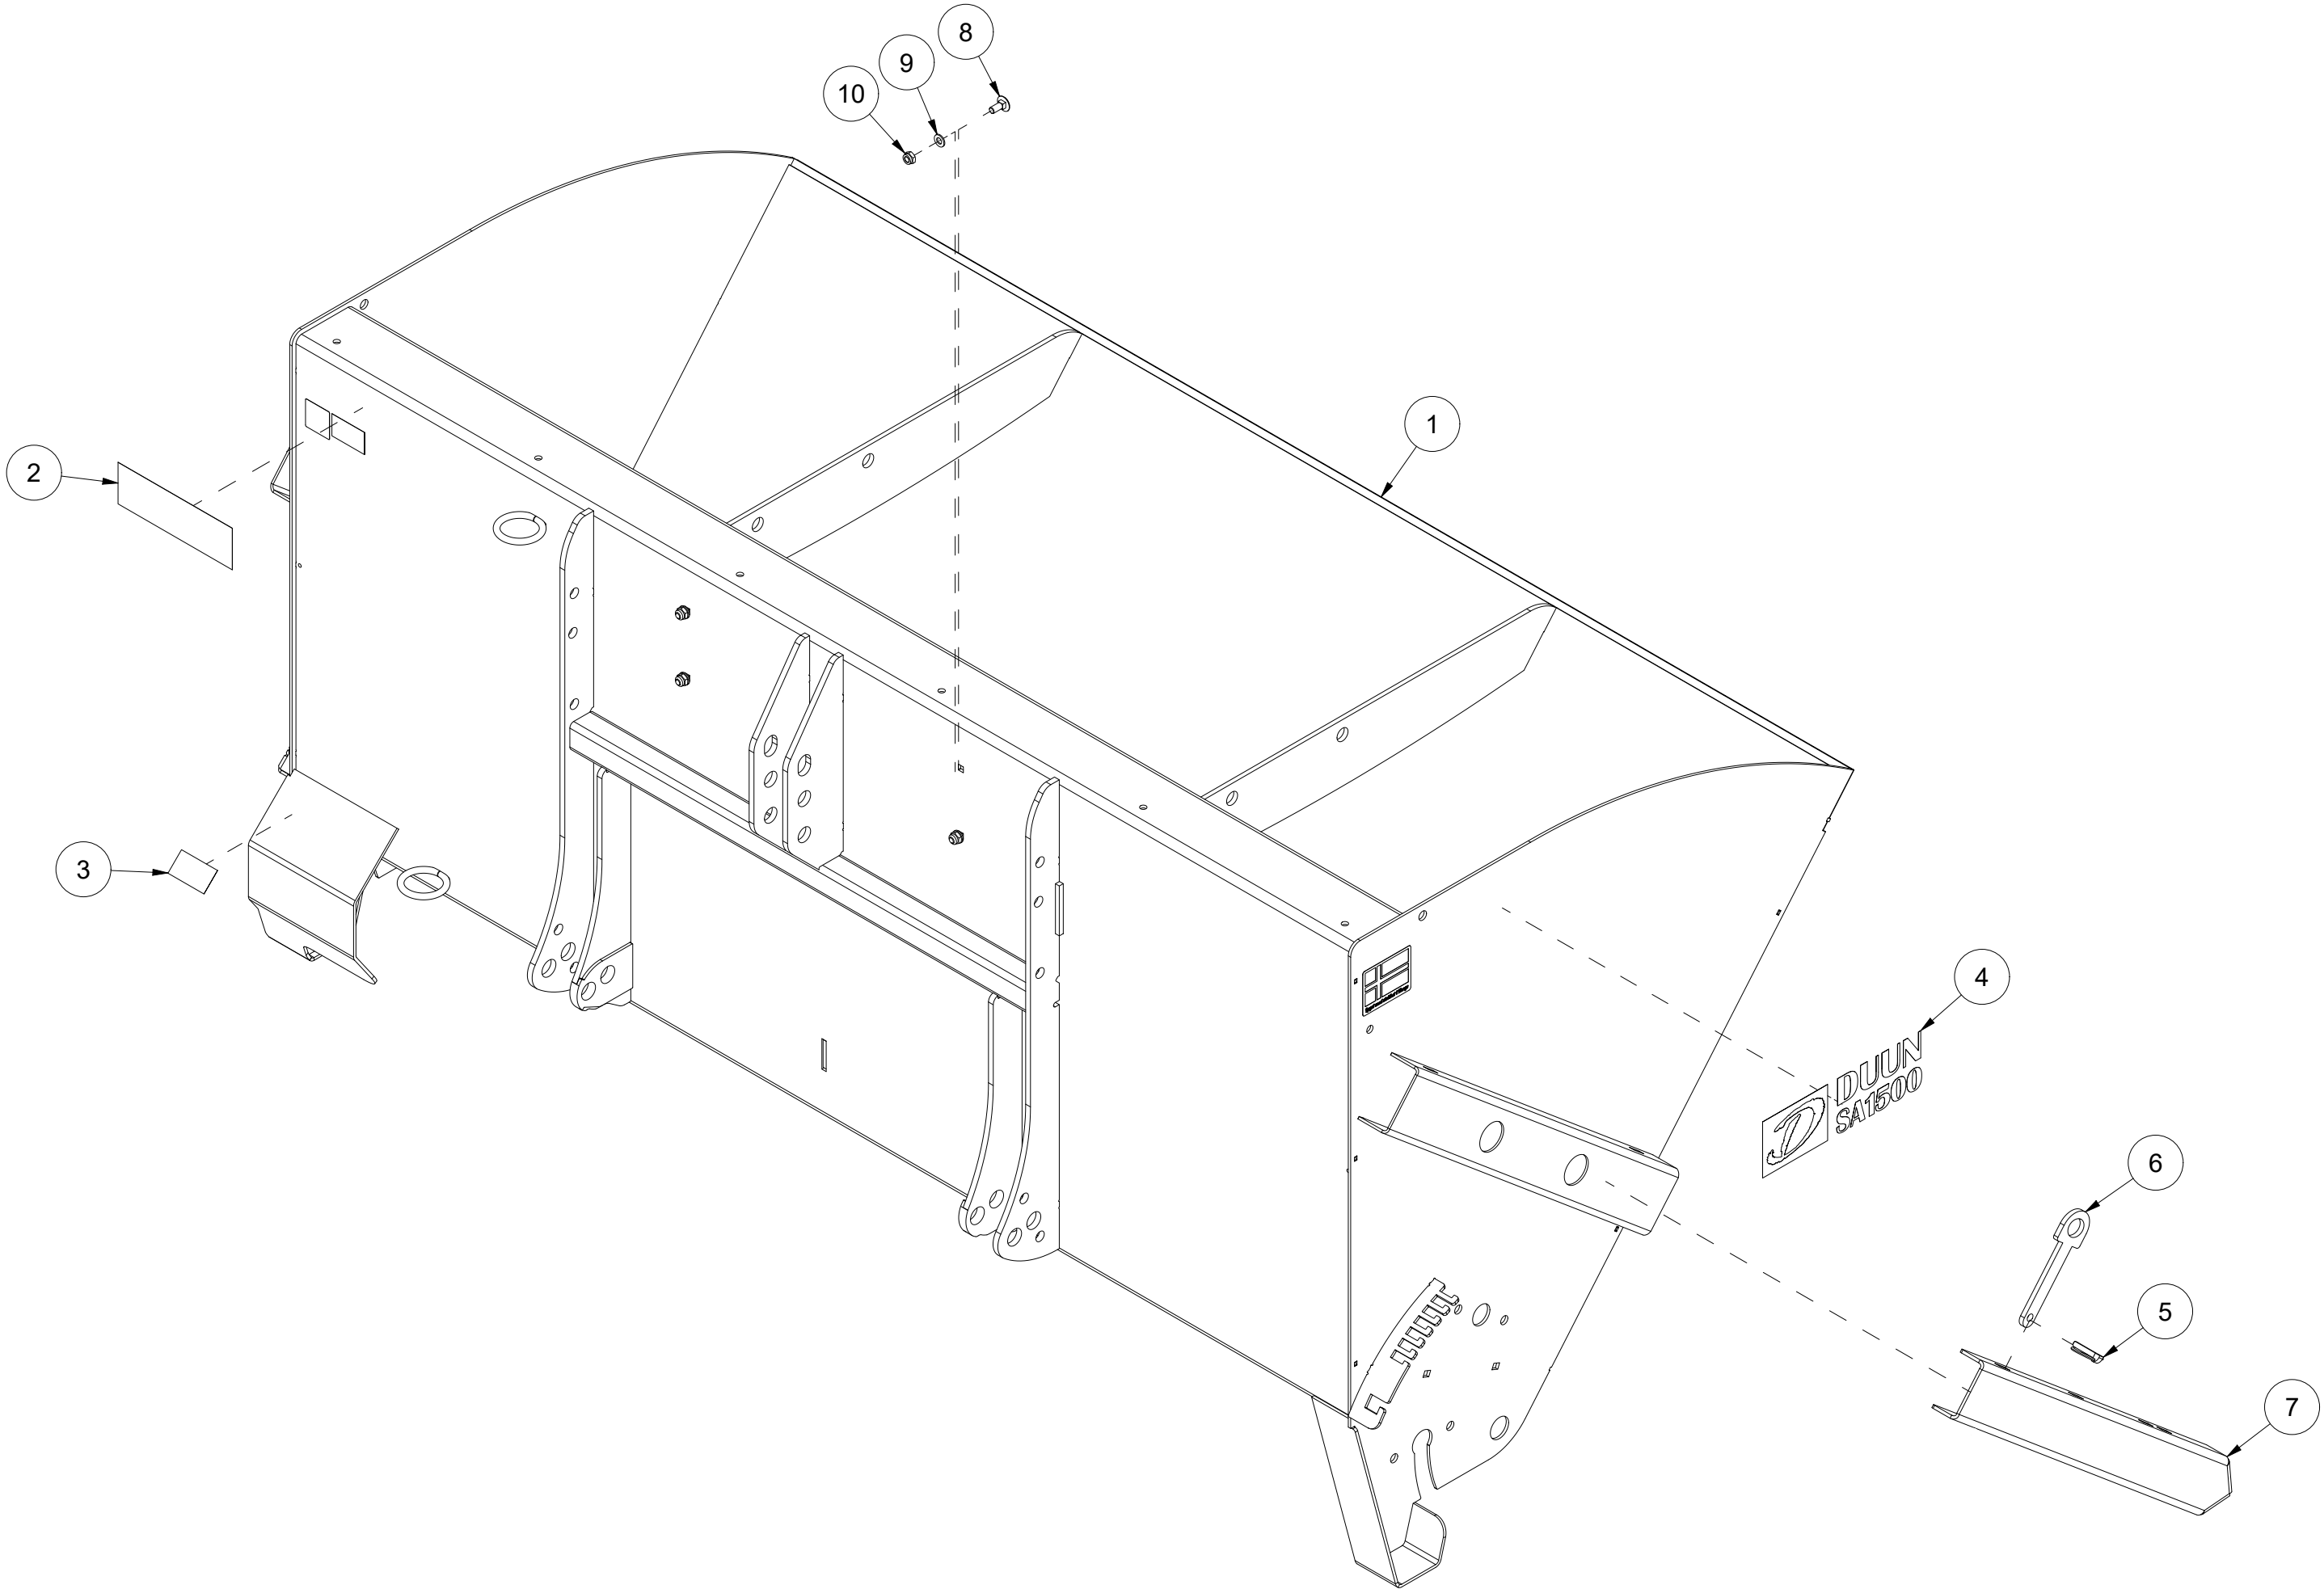

SA1500 Reservedelskatalog

Duun Industrier as
7630 Åsen, Norway
www.duun.no

001 Kasse SA1500

Pos	Ant	Artikkelnr	Beskrivelse
1	1	26111030	Kasse
2	1	2935123	Klebemerke 238x75 Sandstrøer samleskilt
3	1	2935039	Klebemerke 75x40 Smøring oil
4	1	2935142	Klebemerke SA 1500 102x330
5	2	2556142	Orepinne Ø10x40
6	2	26111086	Låsepinne
7	2	26111075	Støttefot
8	4	2444297	Låseskrue M10x25 A4 DIN 603
9	4	2537060	Underlagsskive M10 A4 DIN 125
10	4	2483810	Lockingmutter M10 A4 DIN 985

002 Omrører SA1500

Pos	Ant	Artikkelnr	Beskrivelse
1	1	26111040	Rører
2	1	26111082	Aksel
3	1	26111089	Kjedehjul 38 t 3/4"
4	1	2115129	Passkile 8x7 L32 St DIN 6885A
5	8	2531072	Underlagsskive M14 EIZn DIN 125
6	4	2422400	Sekskantskrue M14x45 EIZn 8.8 DIN 933
7	4	2483612	Lockingmutter M14 EIZn DIN 985
8	1	41121099	Skive Ø11/36x5
9	1	2534060	Fjærskive M10 EIZn DIN 127
10	1	2422299	Sekskantskrue M10x30 EIZn 8.8 DIN 933
11	4	2537060	Underlagsskive M10 A4 DIN 125
12	2	2426310	Sekskantskrue M10x60 A4 DIN 931
13	2	2483810	Lockingmutter M10 A4 DIN 985
14	1	26111081	Aksel
15	1	26111077	Deksel, flenslager
16	2	2954171	Flenslager UCFL 206 30mm

004 Mengderegulering SA1500

Pos	Ant	Artikkelnr	Beskrivelse
1	1	26111031	Spake
2	2	2531060	Underlagsskive M10 EIZn DIN 125
3	1	2422305	Sekskantskrue M10x45 EIZn 8.8 DIN 931
4	1	2483610	Lockingmutter M10 EIZn DIN 985
5	1	2245062	Håndtak, plast
6	26	2537060	Underlagsskive M10 A4 DIN 125
7	22	2483810	Lockingmutter M10 A4 DIN 985
8	4	2426310	Sekskantskrue M10x60 A4 DIN 931
9	2	26111072	Kleplate
10	1	26111073	Gummiplate mengderegulering
11	16	2444303	Låseskrue M10x40 A4 DIN 603
12	1	26111074	Gummitetning
13	1	26111069	Mengdereguleringsplate SA1500
14	1	26201012	Plastlager Ø30/50x14,5
15	1	26201013	Plastlager Ø30/50x20,5
16	1	26201009	Aksel Ø30x160
17	1	26201008	Aksel Ø30x203
18	1	26201011	Brakett
19	2	2426297	Sekskantskrue M10x25 A4 DIN 933
20	2	2481610	Sekskantmutter M10 EIZn DIN 934