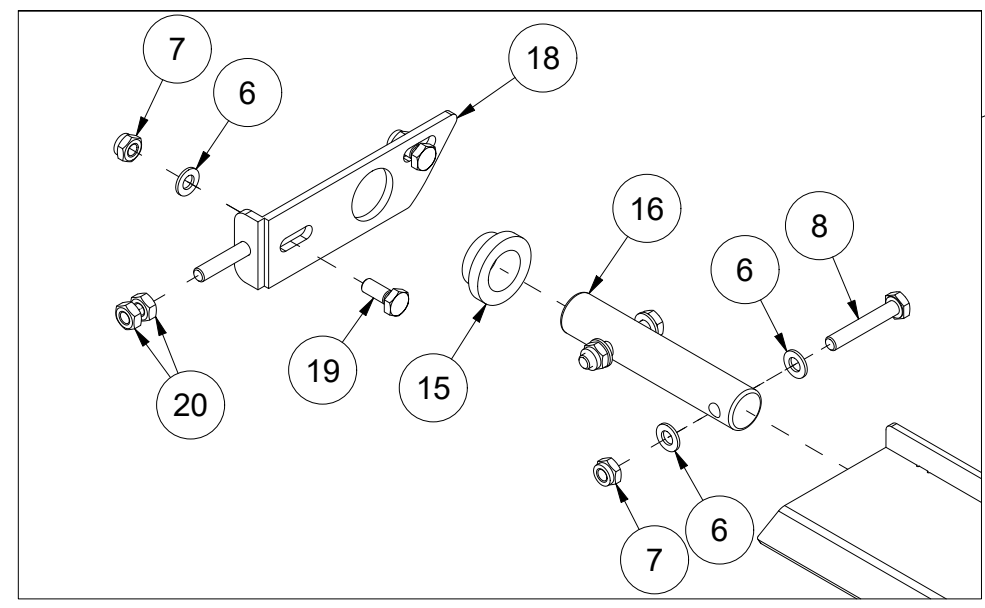

002 Omrører SA1500

Pos	Ant	Artikkelnr	Beskrivelse
1	1	26111040	Rører
2	1	26111082	Aksel
3	1	26111089	Kjedehjul 38 t 3/4"
4	1	2115129	Passkile 8x7 L32 St DIN 6885A
5	8	2531072	Underlagsskive M14 EIZn DIN 125
6	4	2422400	Sekskantskrue M14x45 EIZn 8.8 DIN 933
7	4	2483612	Lockingmutter M14 EIZn DIN 985
8	1	41121099	Skive Ø11/36x5
9	1	2534060	Fjærskive M10 EIZn DIN 127
10	1	2422299	Sekskantskrue M10x30 EIZn 8.8 DIN 933
11	4	2537060	Underlagsskive M10 A4 DIN 125
12	2	2426310	Sekskantskrue M10x60 A4 DIN 931
13	2	2483810	Lockingmutter M10 A4 DIN 985
14	1	26111081	Aksel
15	1	26111077	Deksel, flenslager
16	2	2954171	Flenslager UCFL 206 30mm

004 Mengderegulering SA1500

Pos	Ant	Artikkelnr	Beskrivelse
1	1	26111031	Spake
2	2	2531060	Underlagsskive M10 EIZn DIN 125
3	1	2422305	Sekskantskrue M10x45 EIZn 8.8 DIN 931
4	1	2483610	Lockingmutter M10 EIZn DIN 985
5	1	2245062	Håndtak, plast
6	26	2537060	Underlagsskive M10 A4 DIN 125
7	22	2483810	Lockingmutter M10 A4 DIN 985
8	4	2426310	Sekskantskrue M10x60 A4 DIN 931
9	2	26111072	Kleplate
10	1	26111073	Gummiplate mengderegulering
11	16	2444303	Låseskrue M10x40 A4 DIN 603
12	1	26111074	Gummitetning
13	1	26111069	Mengdereguleringsplate SA1500
14	1	26201012	Plastlager Ø30/50x14,5
15	1	26201013	Plastlager Ø30/50x20,5
16	1	26201009	Aksel Ø30x160
17	1	26201008	Aksel Ø30x203
18	1	26201011	Brakett
19	2	2426297	Sekskantskrue M10x25 A4 DIN 933
20	2	2481610	Sekskantmutter M10 EIZn DIN 934