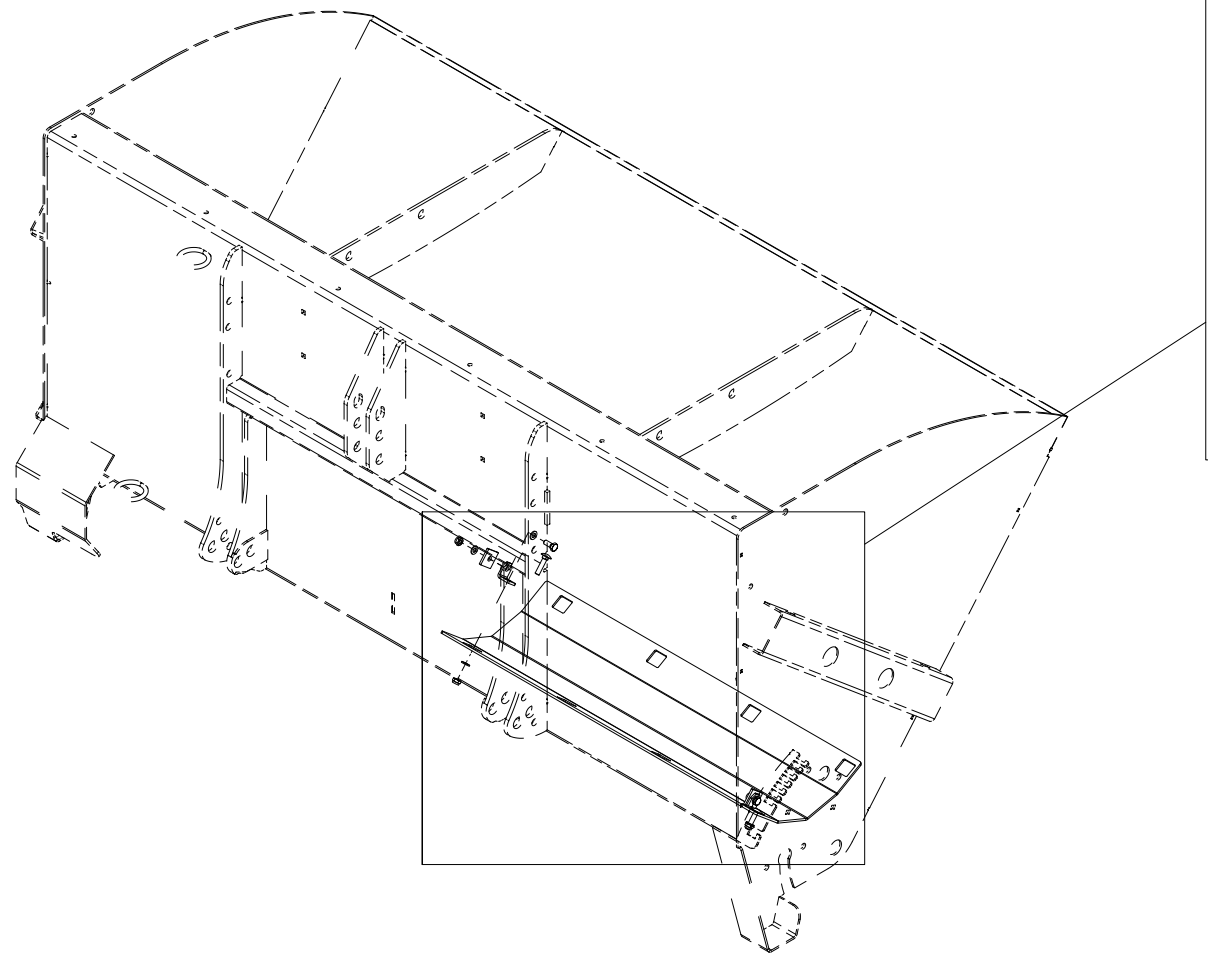

019 Innleggsplate SA1500

Pos	Ant	Artikkelnr	Beskrivelse
1	1	26111044	Innleggsplate L1002,5
2	2	26111042	Festebrakett
3	2	26111043	Skive Ø11_40x40x5
4	2	2426297	Sekskantskrue M10x25 A4 DIN 933
5	4	2483810	Lockingmutter M10 A4 DIN 985
6	6	2537060	Underlagsskive M10 A4 DIN 125
7	2	2444305	Låseskrue M10x45 A4 DIN 603