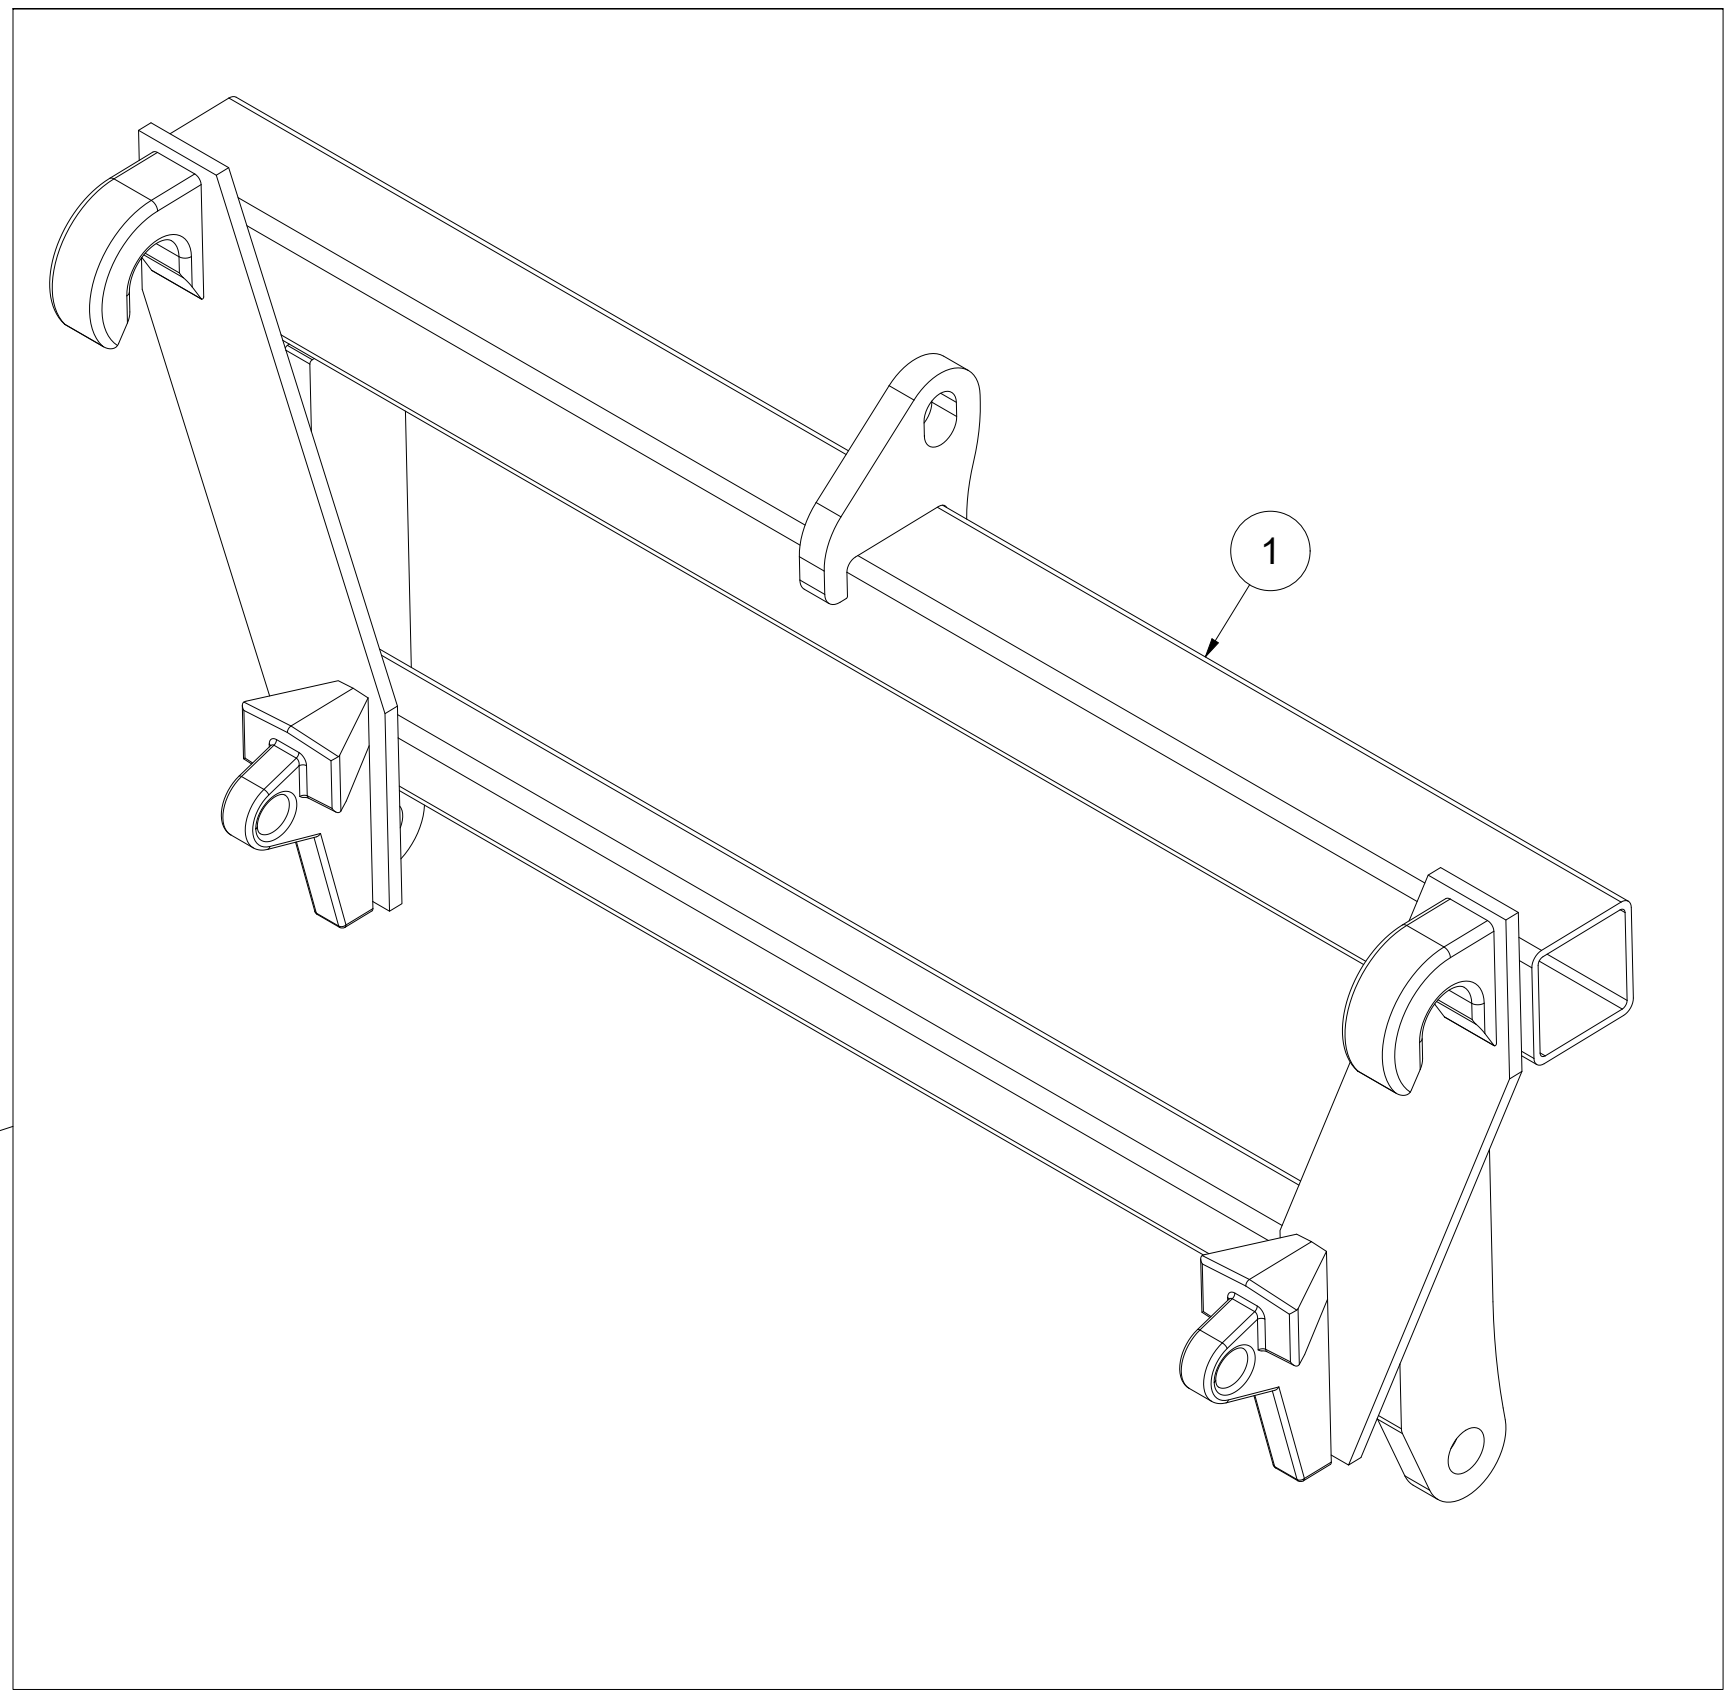

014 Redskapskobling Euro SA1500