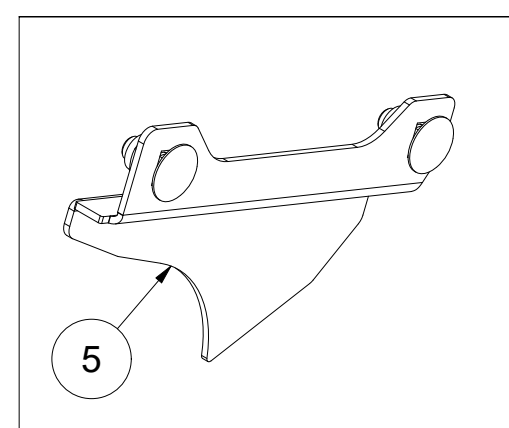

007 Tetningsplater SA1500

Pos	Ant	Artikkelnr	Beskrivelse
1	4	2537060	Underlagsskive M10 A4 DIN 125
2	4	2483810	Lockingmutter M10 A4 DIN 985
3	4	2444297	Låseskrue M10x25 A4 DIN 603
4	1	26201014	Tetningsplate høyre
5	1	26201015	Tetningsplate venstre