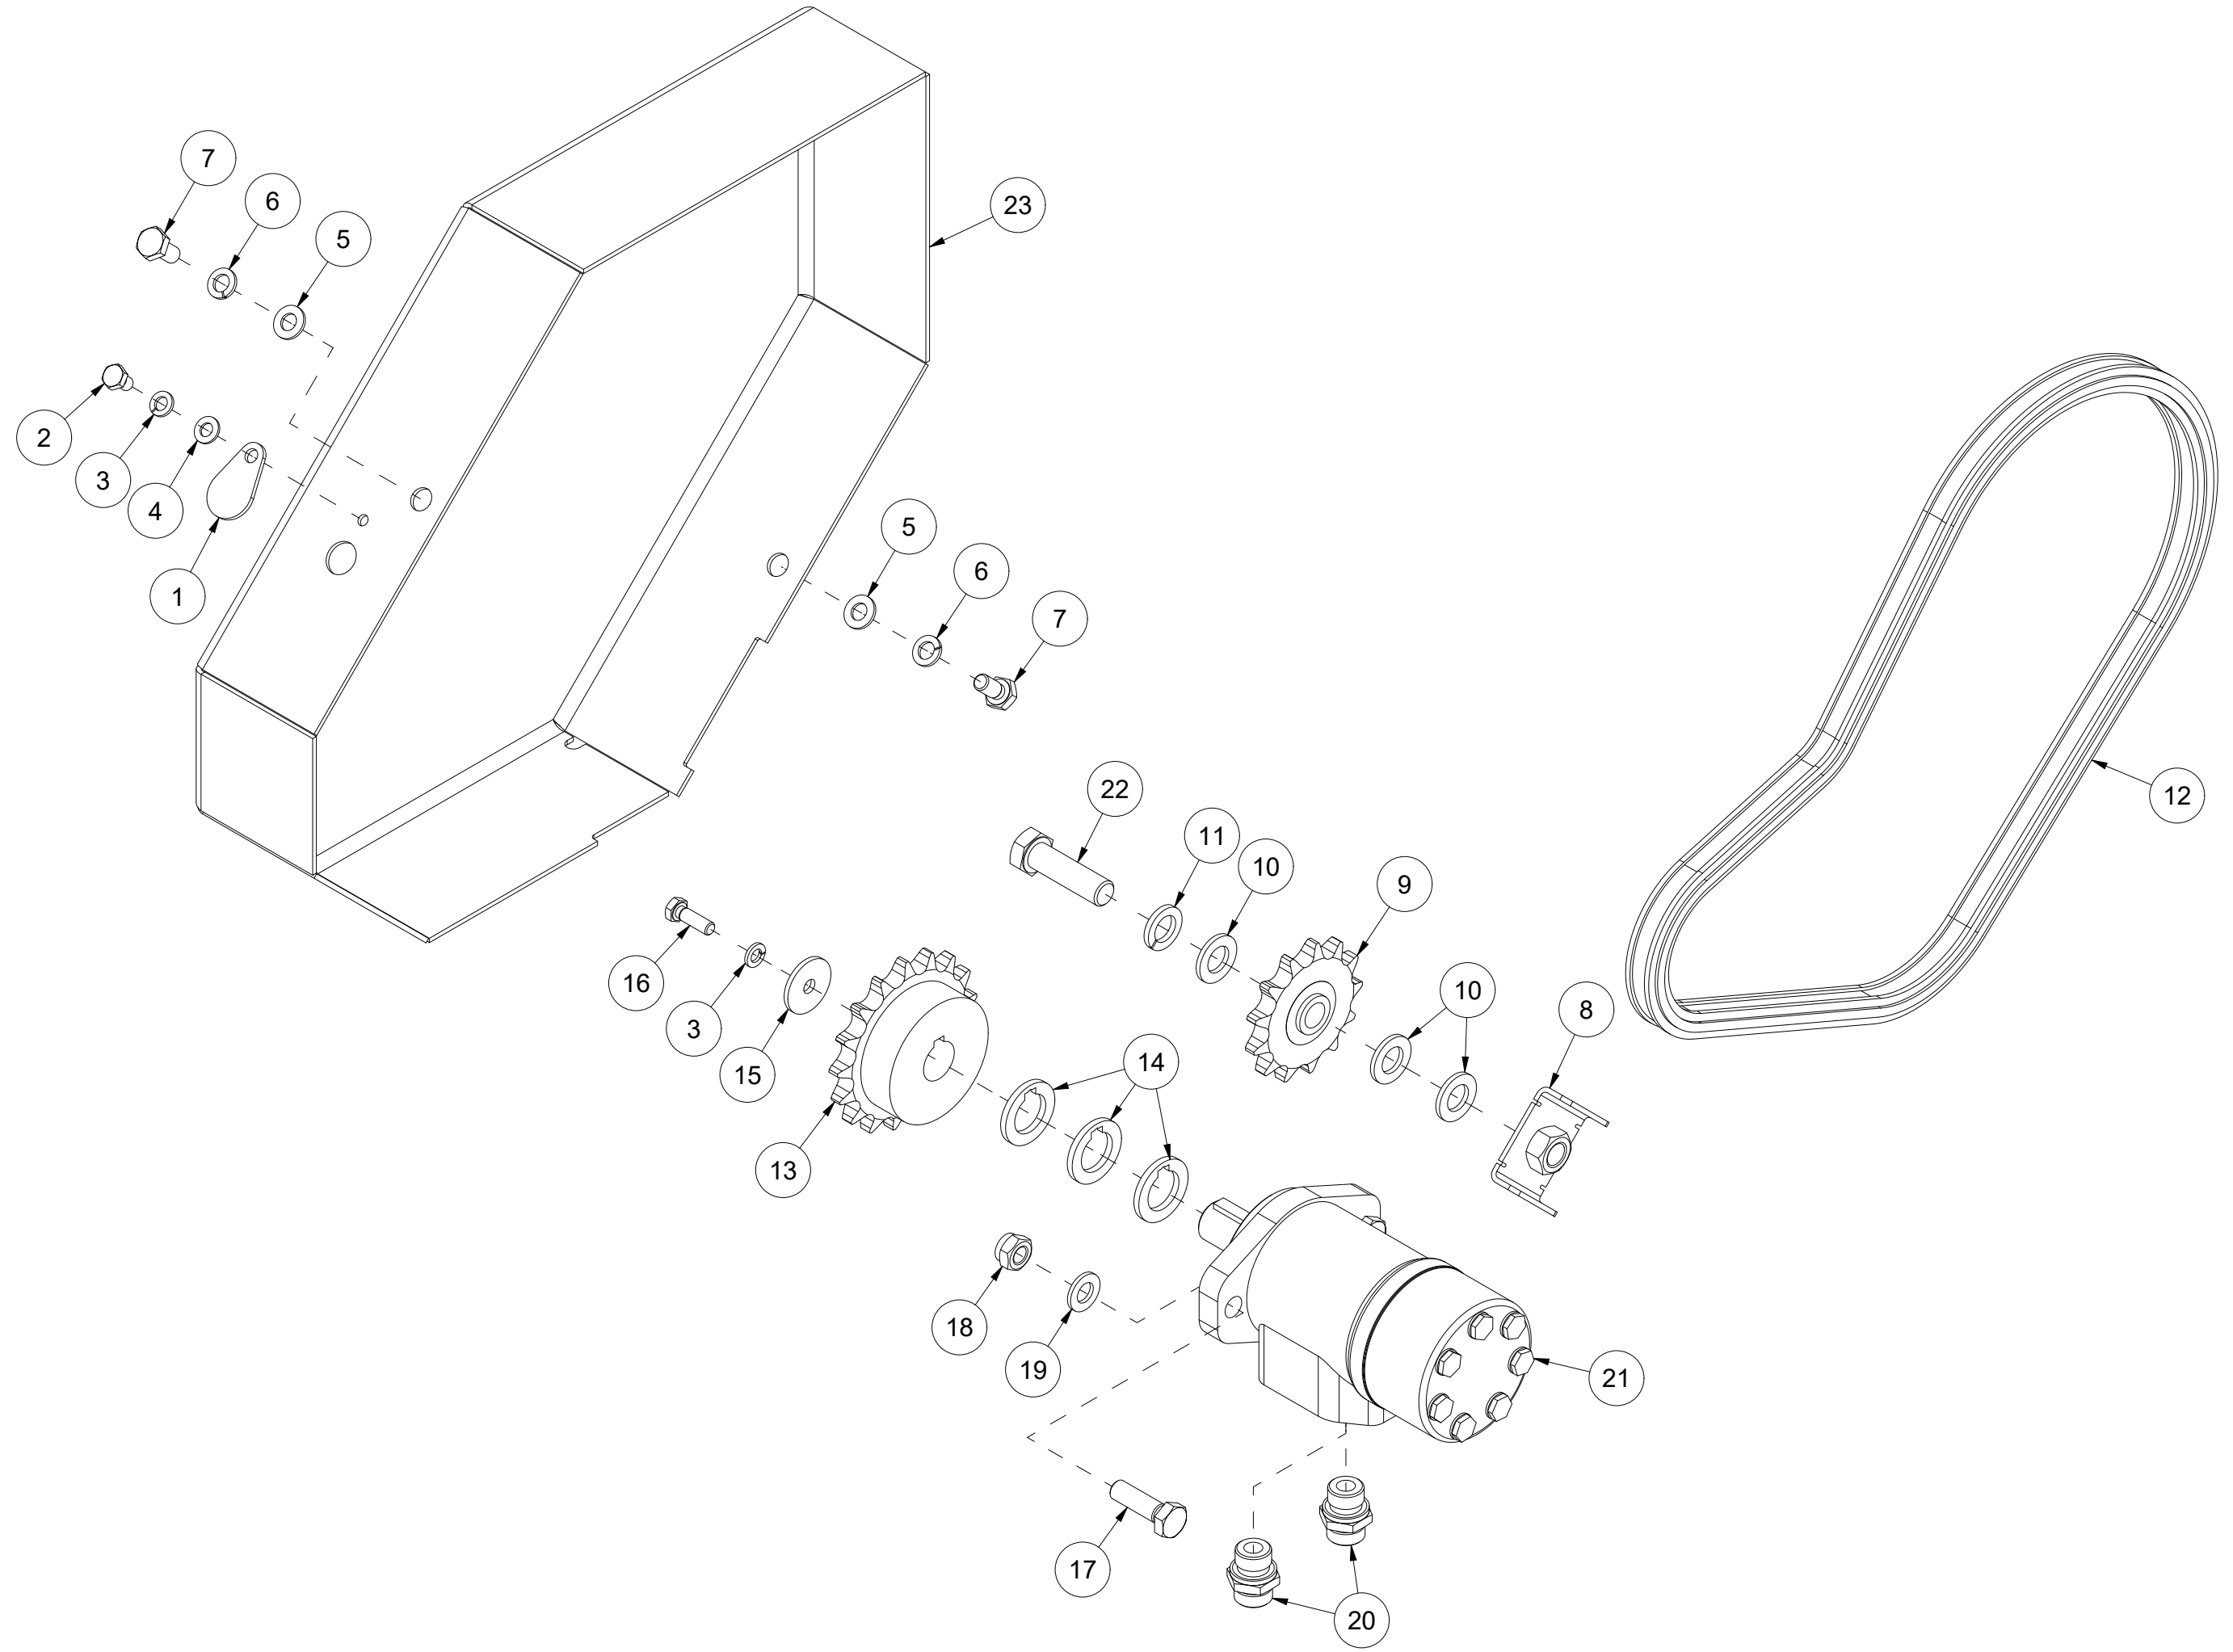

005 Hydraulikkmotor og kjede SA1500

Pos	Ant	Artikkelnr	Beskrivelse
1	1	26111096	Lokk
2	1	2422236	Sekskantskrue M8x12 EIZn 8.8 DIN 933
3	2	2534047	Fjærskive M8 EIZn DIN 127
4	1	2531047	Underlagsskive M8 EIZn DIN 125
5	2	2531060	Underlagsskive M10 EIZn DIN 125
6	2	2534060	Fjærskive M10 EIZn DIN 127
7	2	2422295	Sekskantskrue M10x20 EIZn 8.8 DIN 933
8	1	26111079	Mutterplate
9	1	2954118	Kjedestrammehjul 3/4" 13 t
10	3	2531078	Underlagsskive M16 EIZn DIN 125
11	1	2534078	Fjærskive M16 EIZn DIN 127
12	1	2963110	Rullekjede 3/4" Simplex 63 ledd
13	1	26111087	Kjedehjul 17 t 3/4"
14	3	26151085	Hylse
15	1	2533058	Karosseriskive ø9/35x3 EIZn
16	1	2422246	Sekskantskrue M8x25 EIZn 8.8 DIN 933
17	2	2422352	Sekskantskrue M12x40 EIZn 8.8 DIN 933
18	2	2483611	Lockingmutter M12 EIZn DIN 985
19	2	2531069	Underlagsskive M12 EIZn DIN 125
20	2	2957768	Ansatsnippel GEK BSP 1/2" L15 ED
21	1	2955514	Hydraulikkmotor 315 ccm Nickel Plated shaft
22	1	2422494	Sekskantskrue M16x55 EIZn 8.8 DIN 931
23	1	26201010	Kjedekasse