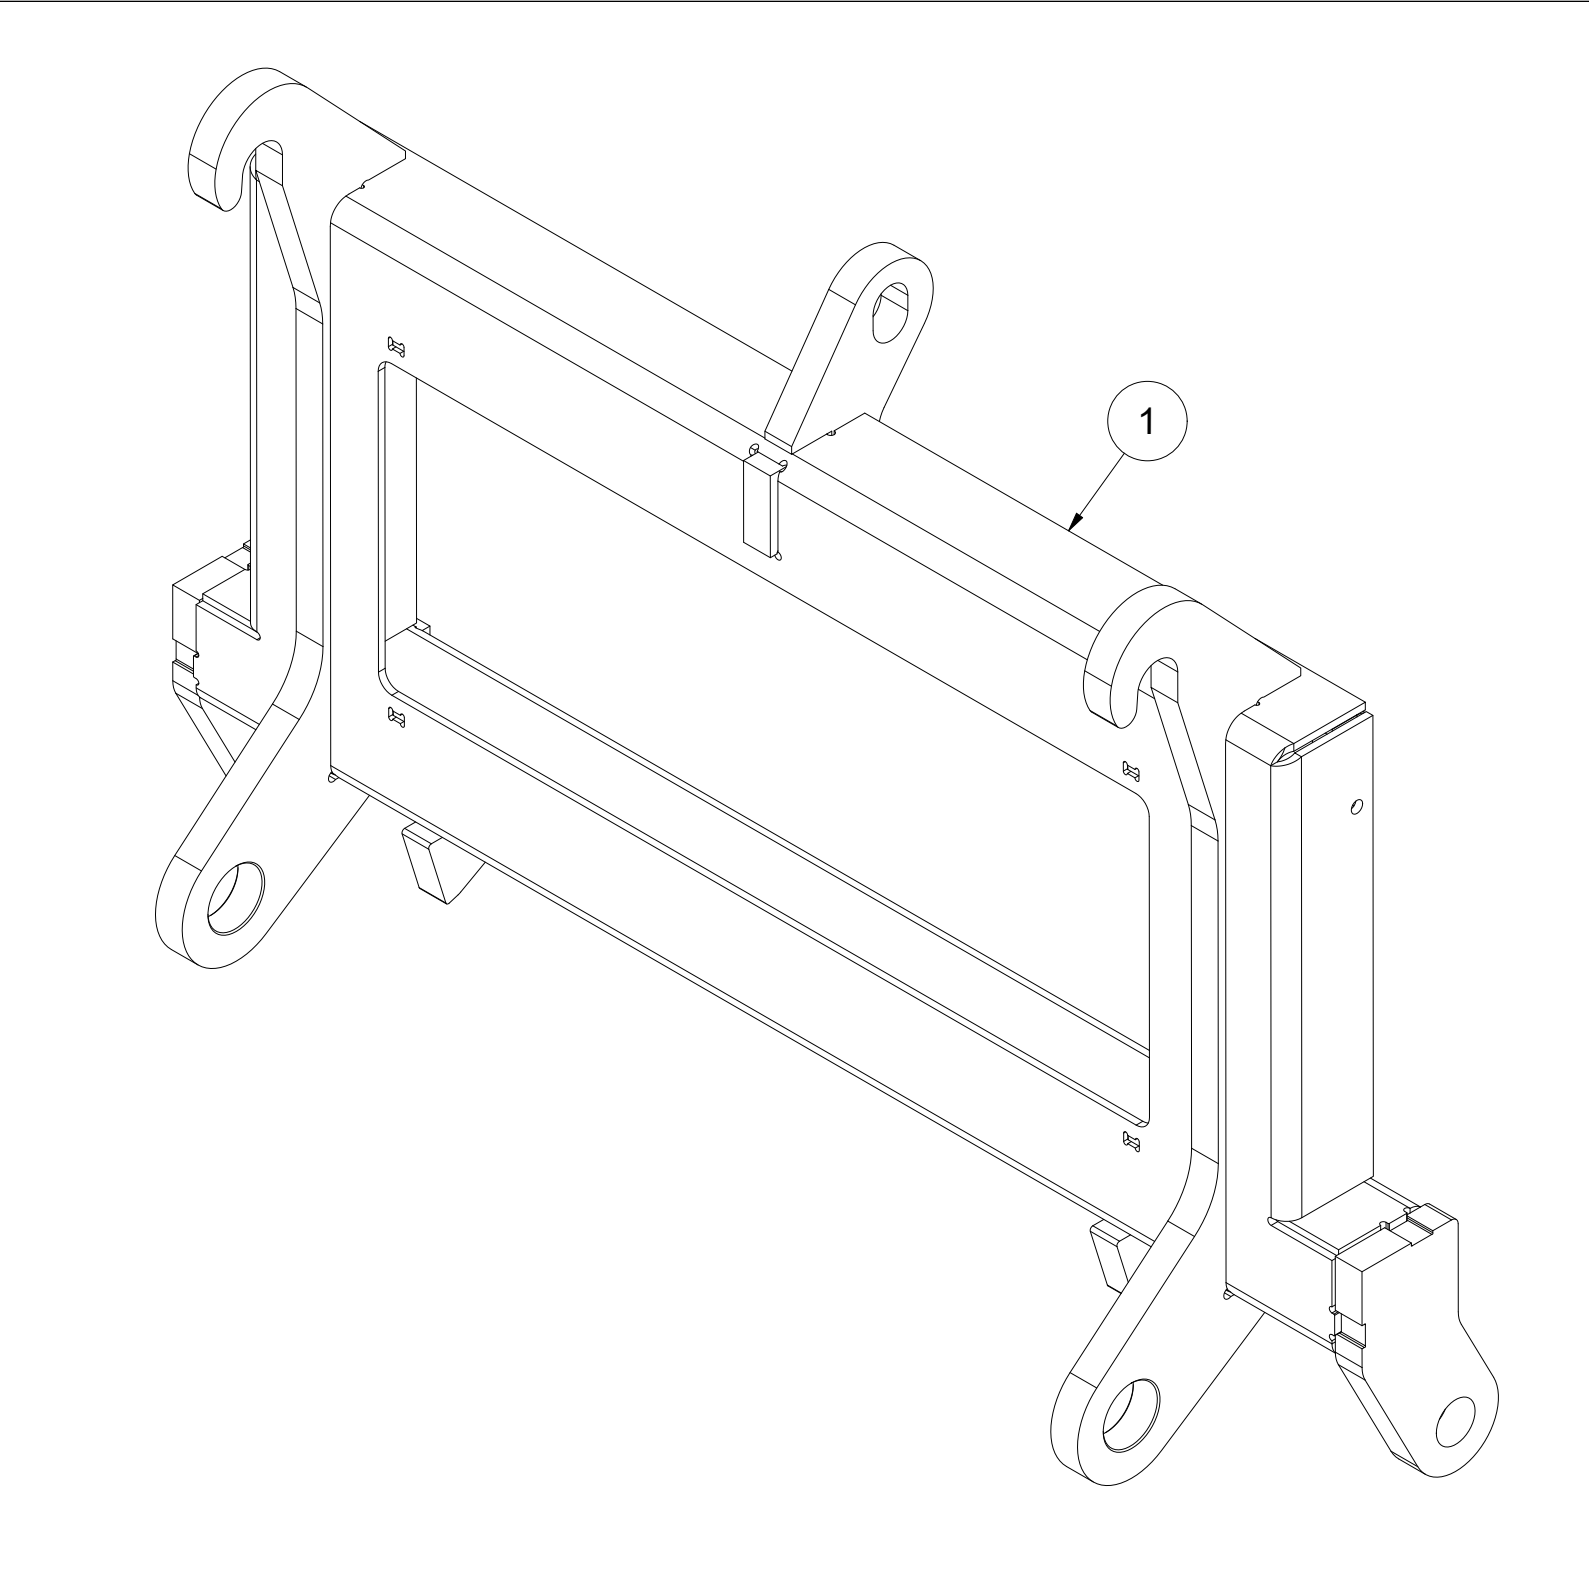

015 Redskapskobling L25 SA1500