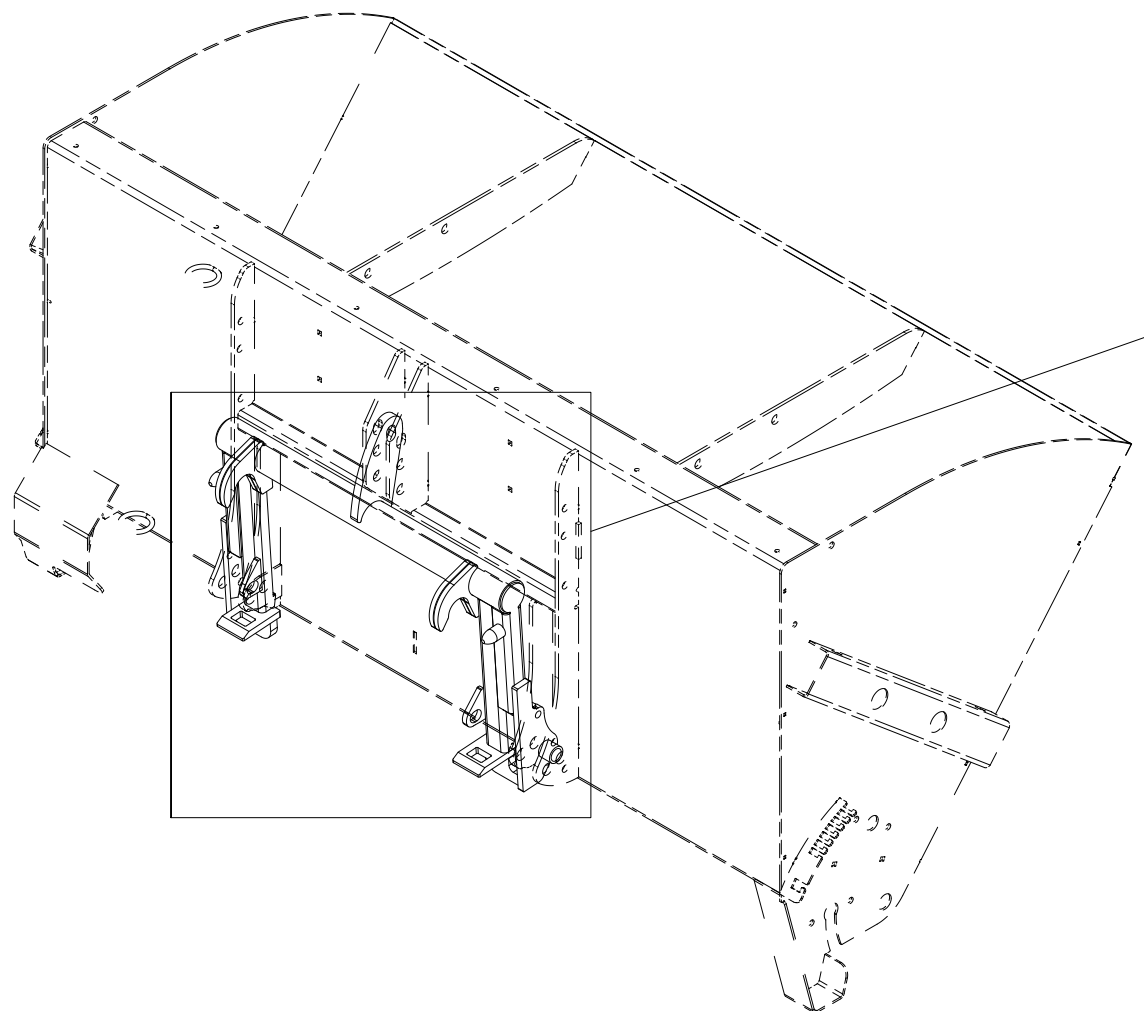

012 Redskapskobling HMV SA1500