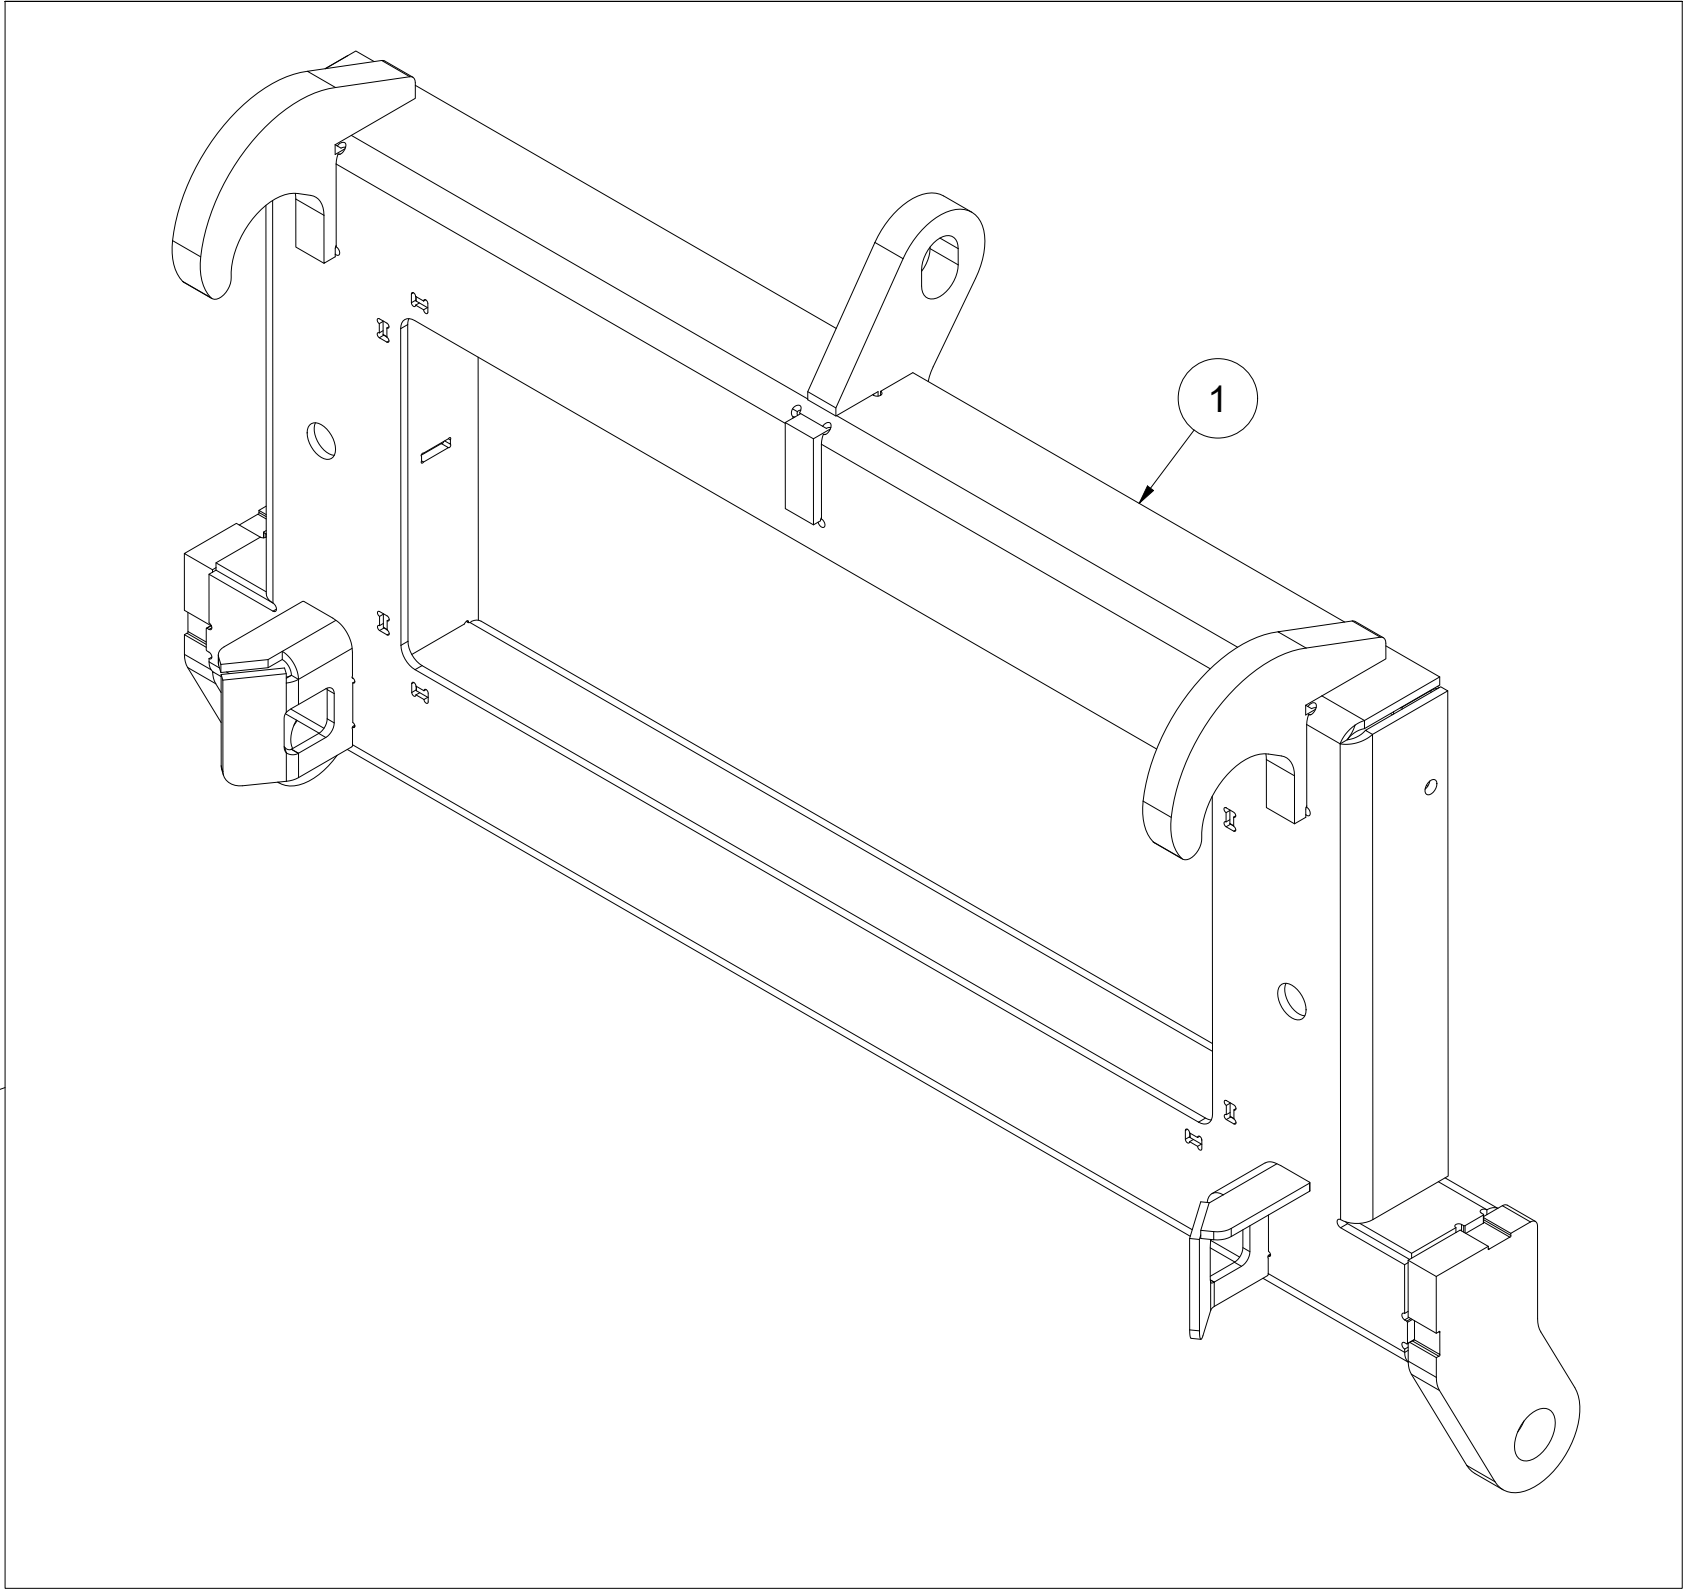

013 Redskapskobling Trima/SMS SA1500