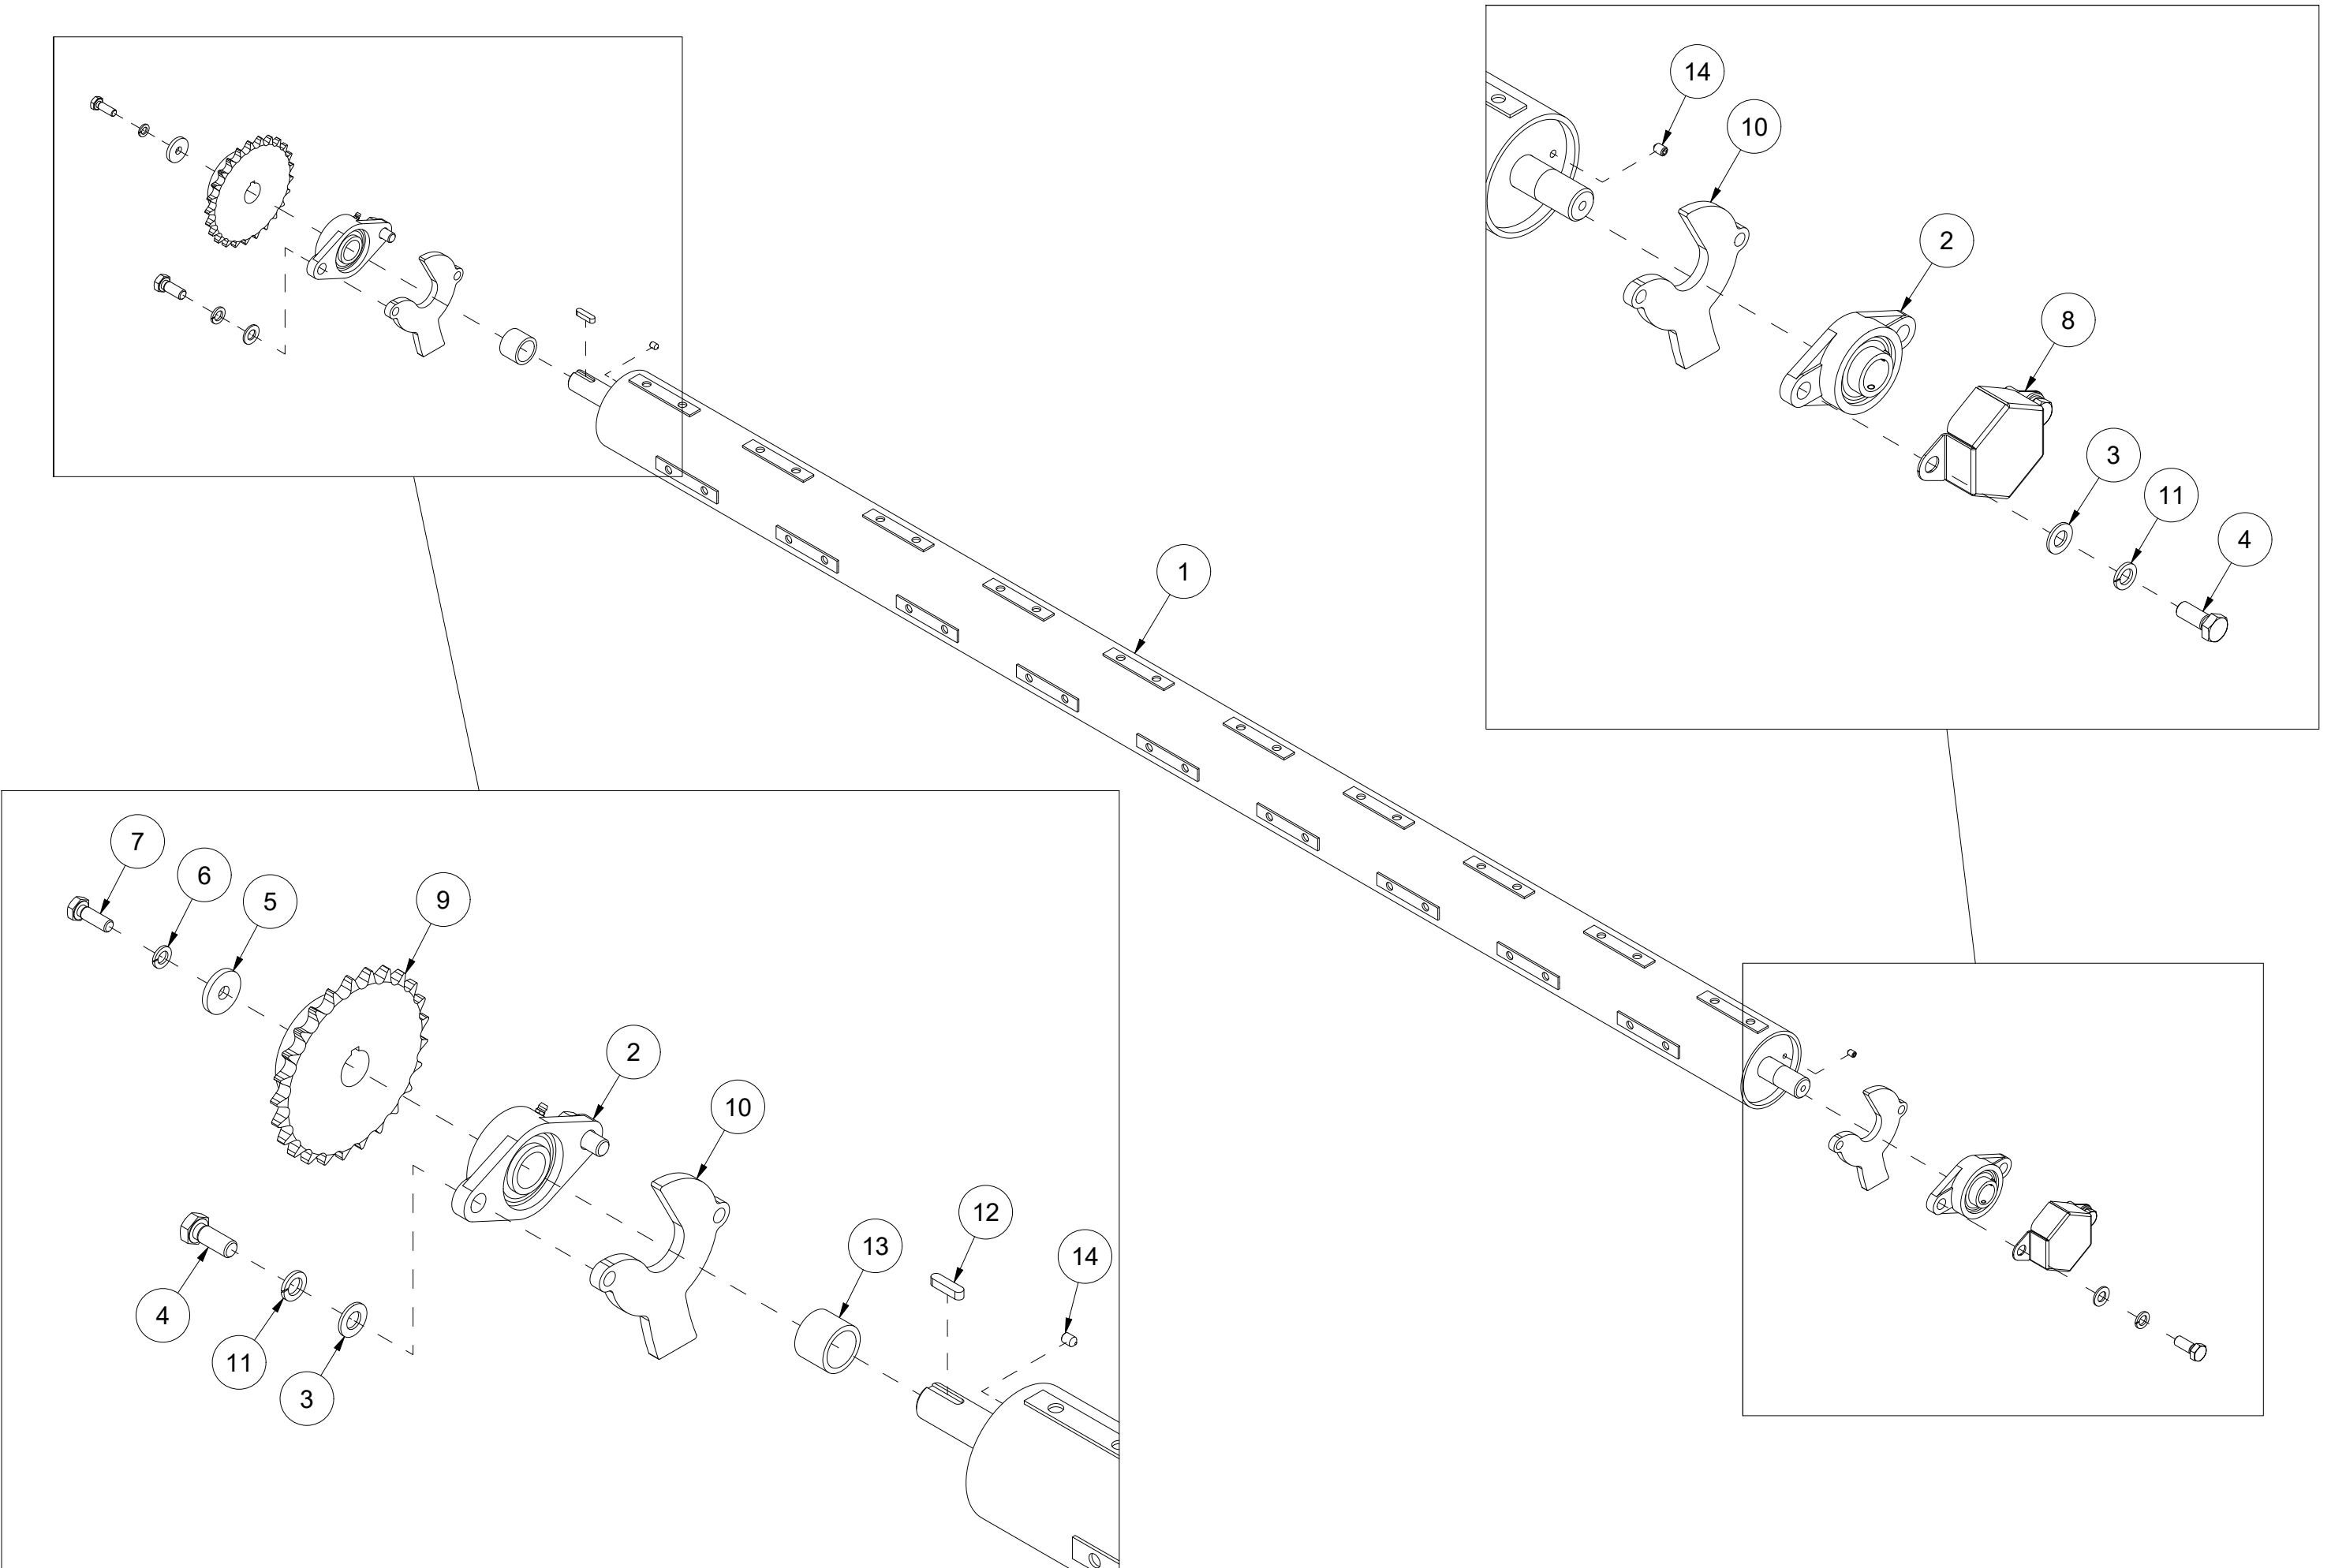

003 Utmatervals SA1500

Pos	Ant	Artikkelnr	Beskrivelse
1	1	26111050	Vals
2	2	2954171	Flenslager UCFL 206 30mm
3	4	2531072	Underlagsskive M14 EIZn DIN 125
4	4	2422396	Sekskantskrue M14x35 EIZn 8.8 DIN 933
5	1	41121099	Skive Ø11/36x5
6	1	2534060	Fjærskive M10 EIZn DIN 127
7	1	2422299	Sekskantskrue M10x30 EIZn 8.8 DIN 933
8	1	26111077	Deksel, flenslager
9	1	26111088	Kjedehjul 25 t 3/4"
10	2	26111084	Tetningsplate
11	4	2534072	Fjærskive M14 EIZn DIN 127
12	1	2115129	Passkile 8x7 L32 St DIN 6885A
13	1	26111051	Hylse
14	2	2473236	Gjengestift M8x12 St DIN 914