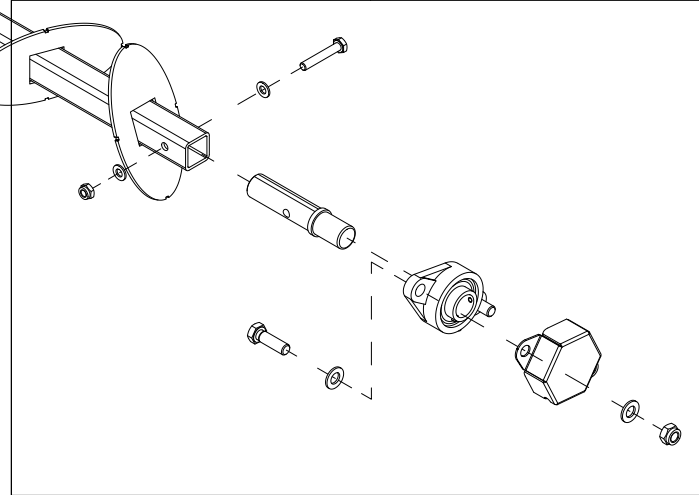

002 Omrører SA1500

Pos	Ant	Artikkelnr	Beskrivelse
1	1	26111040	Rører
2	1	26111082	Aksel
3	1	26111089	Kjedehjul 38 t 3/4"
4	1	2115129	Passkile 8x7 L32 St DIN 6885A
5	8	2531072	Underlagsskive M14 EIZn DIN 125
6	4	2422400	Sekskantskrue M14x45 EIZn 8.8 DIN 933
7	4	2483612	Lockingmutter M14 EIZn DIN 985
8	1	41121099	Skive Ø11/36x5
9	1	2534060	Fjærskive M10 EIZn DIN 127
10	1	2422299	Sekskantskrue M10x30 EIZn 8.8 DIN 933
11	4	2537060	Underlagsskive M10 A4 DIN 125
12	2	2426310	Sekskantskrue M10x60 A4 DIN 931
13	2	2483810	Lockingmutter M10 A4 DIN 985
14	1	26111081	Aksel
15	1	26111077	Deksel, flenslager
16	2	2954171	Flenslager UCFL 206 30mm