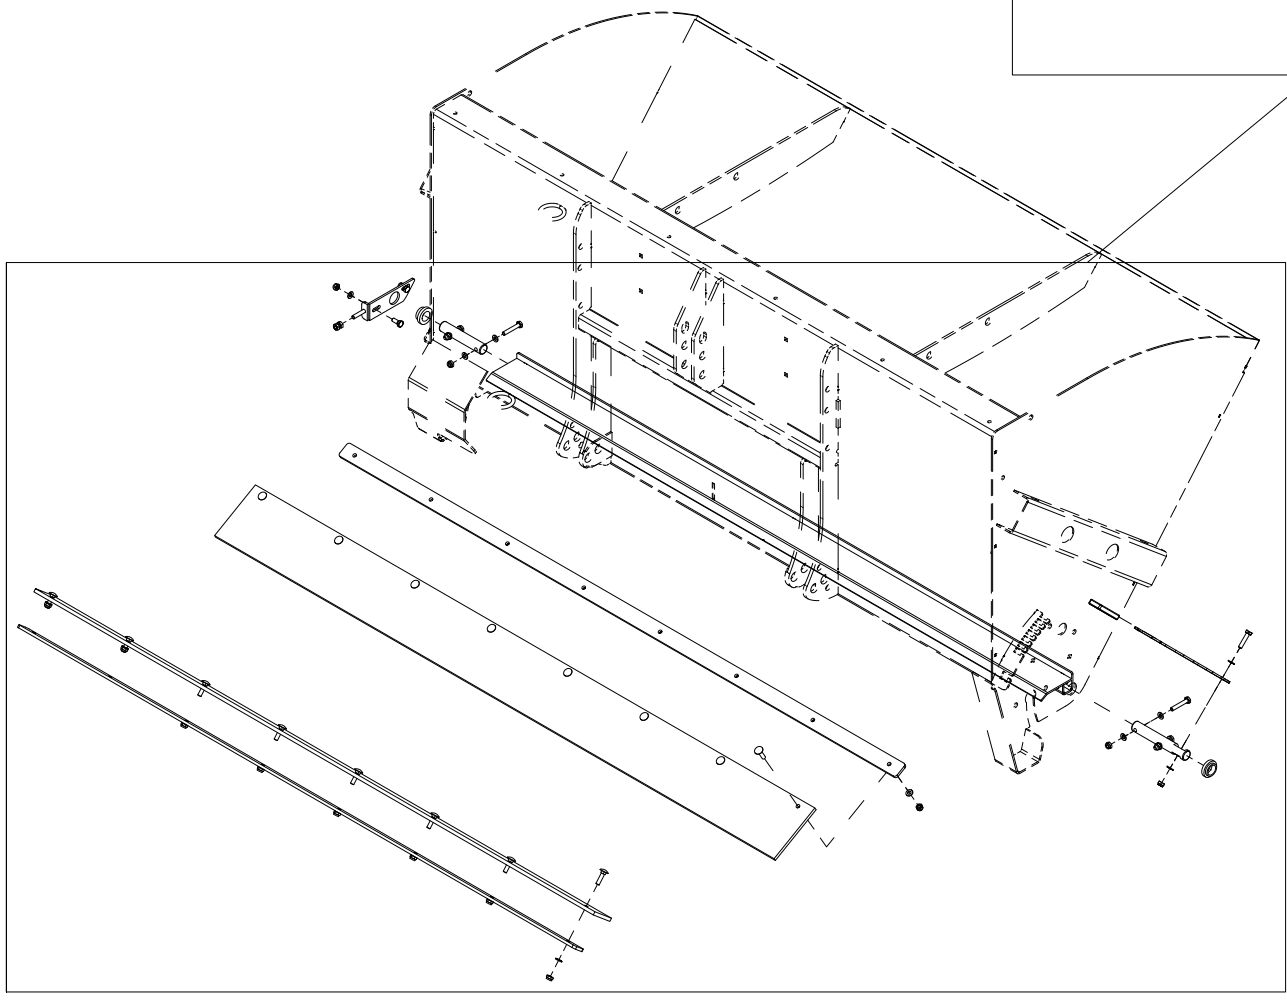

004 Mengderegulering SA1500

Pos	Ant	Artikkelnr	Beskrivelse
1	1	26111031	Spake
2	2	2531060	Underlagsskive M10 EIZn DIN 125
3	1	2422305	Sekskantskrue M10x45 EIZn 8.8 DIN 931
4	1	2483610	Lockingmutter M10 EIZn DIN 985
5	1	2245062	Håndtak, plast
6	26	2537060	Underlagsskive M10 A4 DIN 125
7	22	2483810	Lockingmutter M10 A4 DIN 985
8	4	2426310	Sekskantskrue M10x60 A4 DIN 931
9	2	26111072	Kleplate
10	1	26111073	Gummiplate mengderegulering
11	16	2444303	Låseskrue M10x40 A4 DIN 603
12	1	26111074	Gummitetning
13	1	26111069	Mengdereguleringsplate SA1500
14	1	26201012	Plastlager Ø30/50x14,5
15	1	26201013	Plastlager Ø30/50x20,5
16	1	26201009	Aksel Ø30x160
17	1	26201008	Aksel Ø30x203
18	1	26201011	Brakett
19	2	2426297	Sekskantskrue M10x25 A4 DIN 933
20	2	2481610	Sekskantmutter M10 EIZn DIN 934