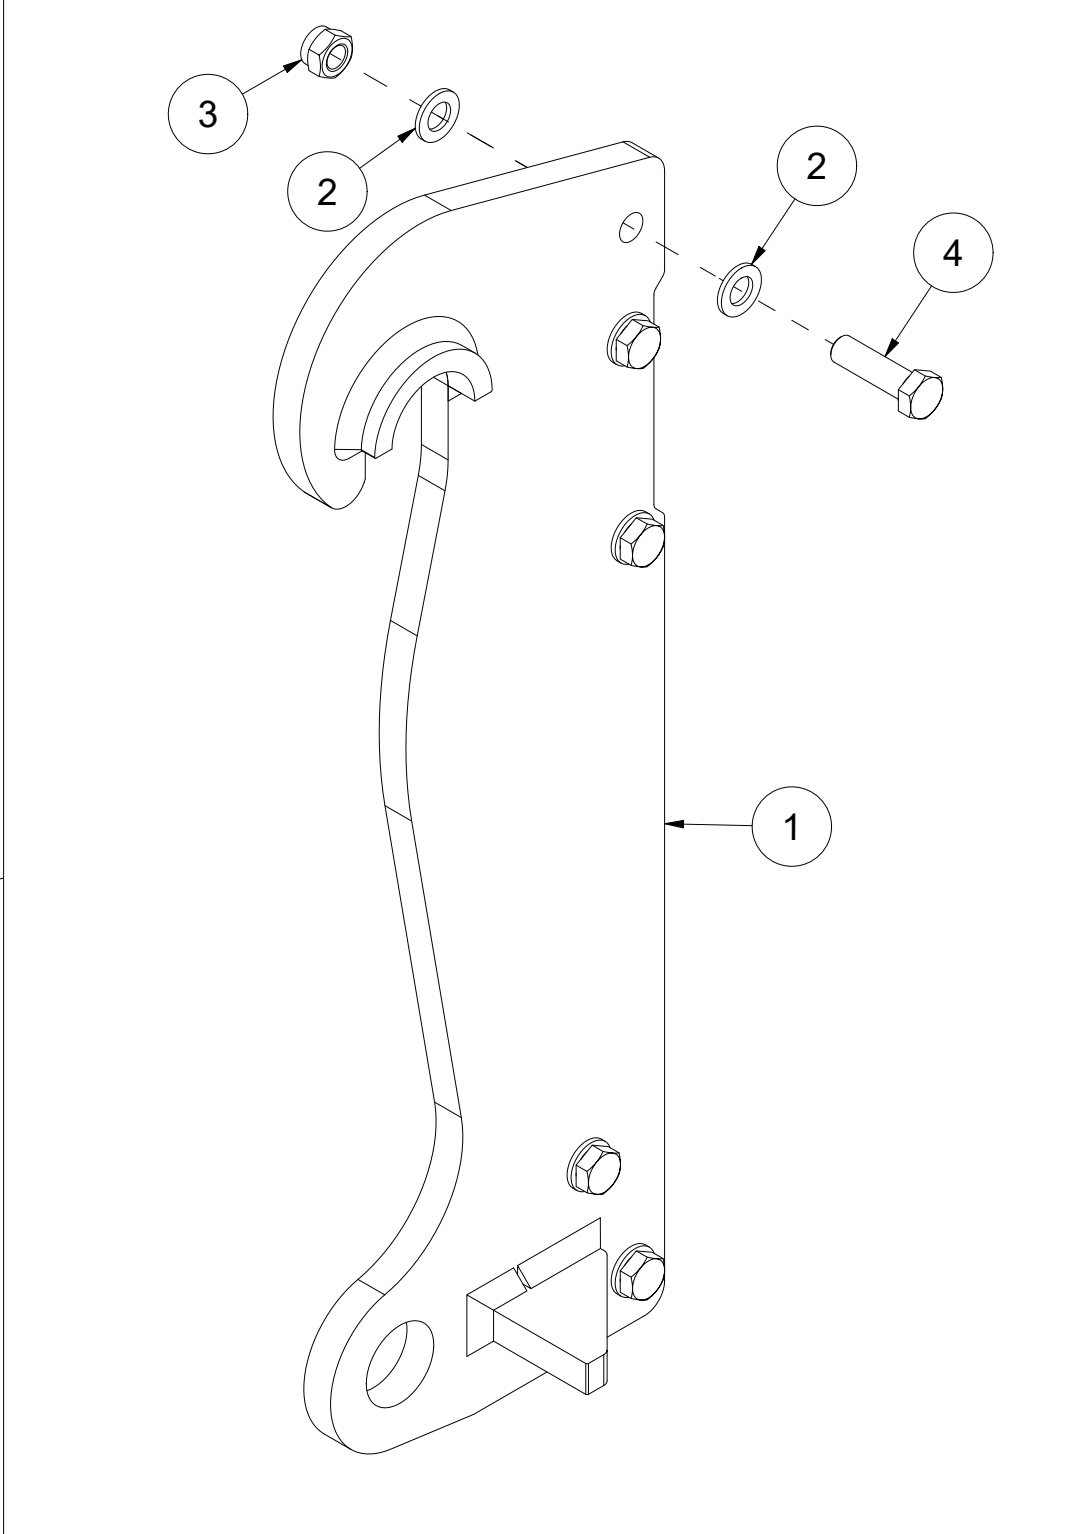

018 Redskapskobling Store BM SA1500

Pos	Ant	Artikkelnr	Beskrivelse
1	1	26101006	Brakett Store BM høyre
2	20	2531078	Underlagsskive M16 ElZn DIN 125
3	10	2483613	Lockingmutter M16 ElZn DIN 985
4	10	2422494	Sekskantskrue M16x55 ElZn 8.8 DIN 931
5	1	26101007	Brakett Store BM venstre