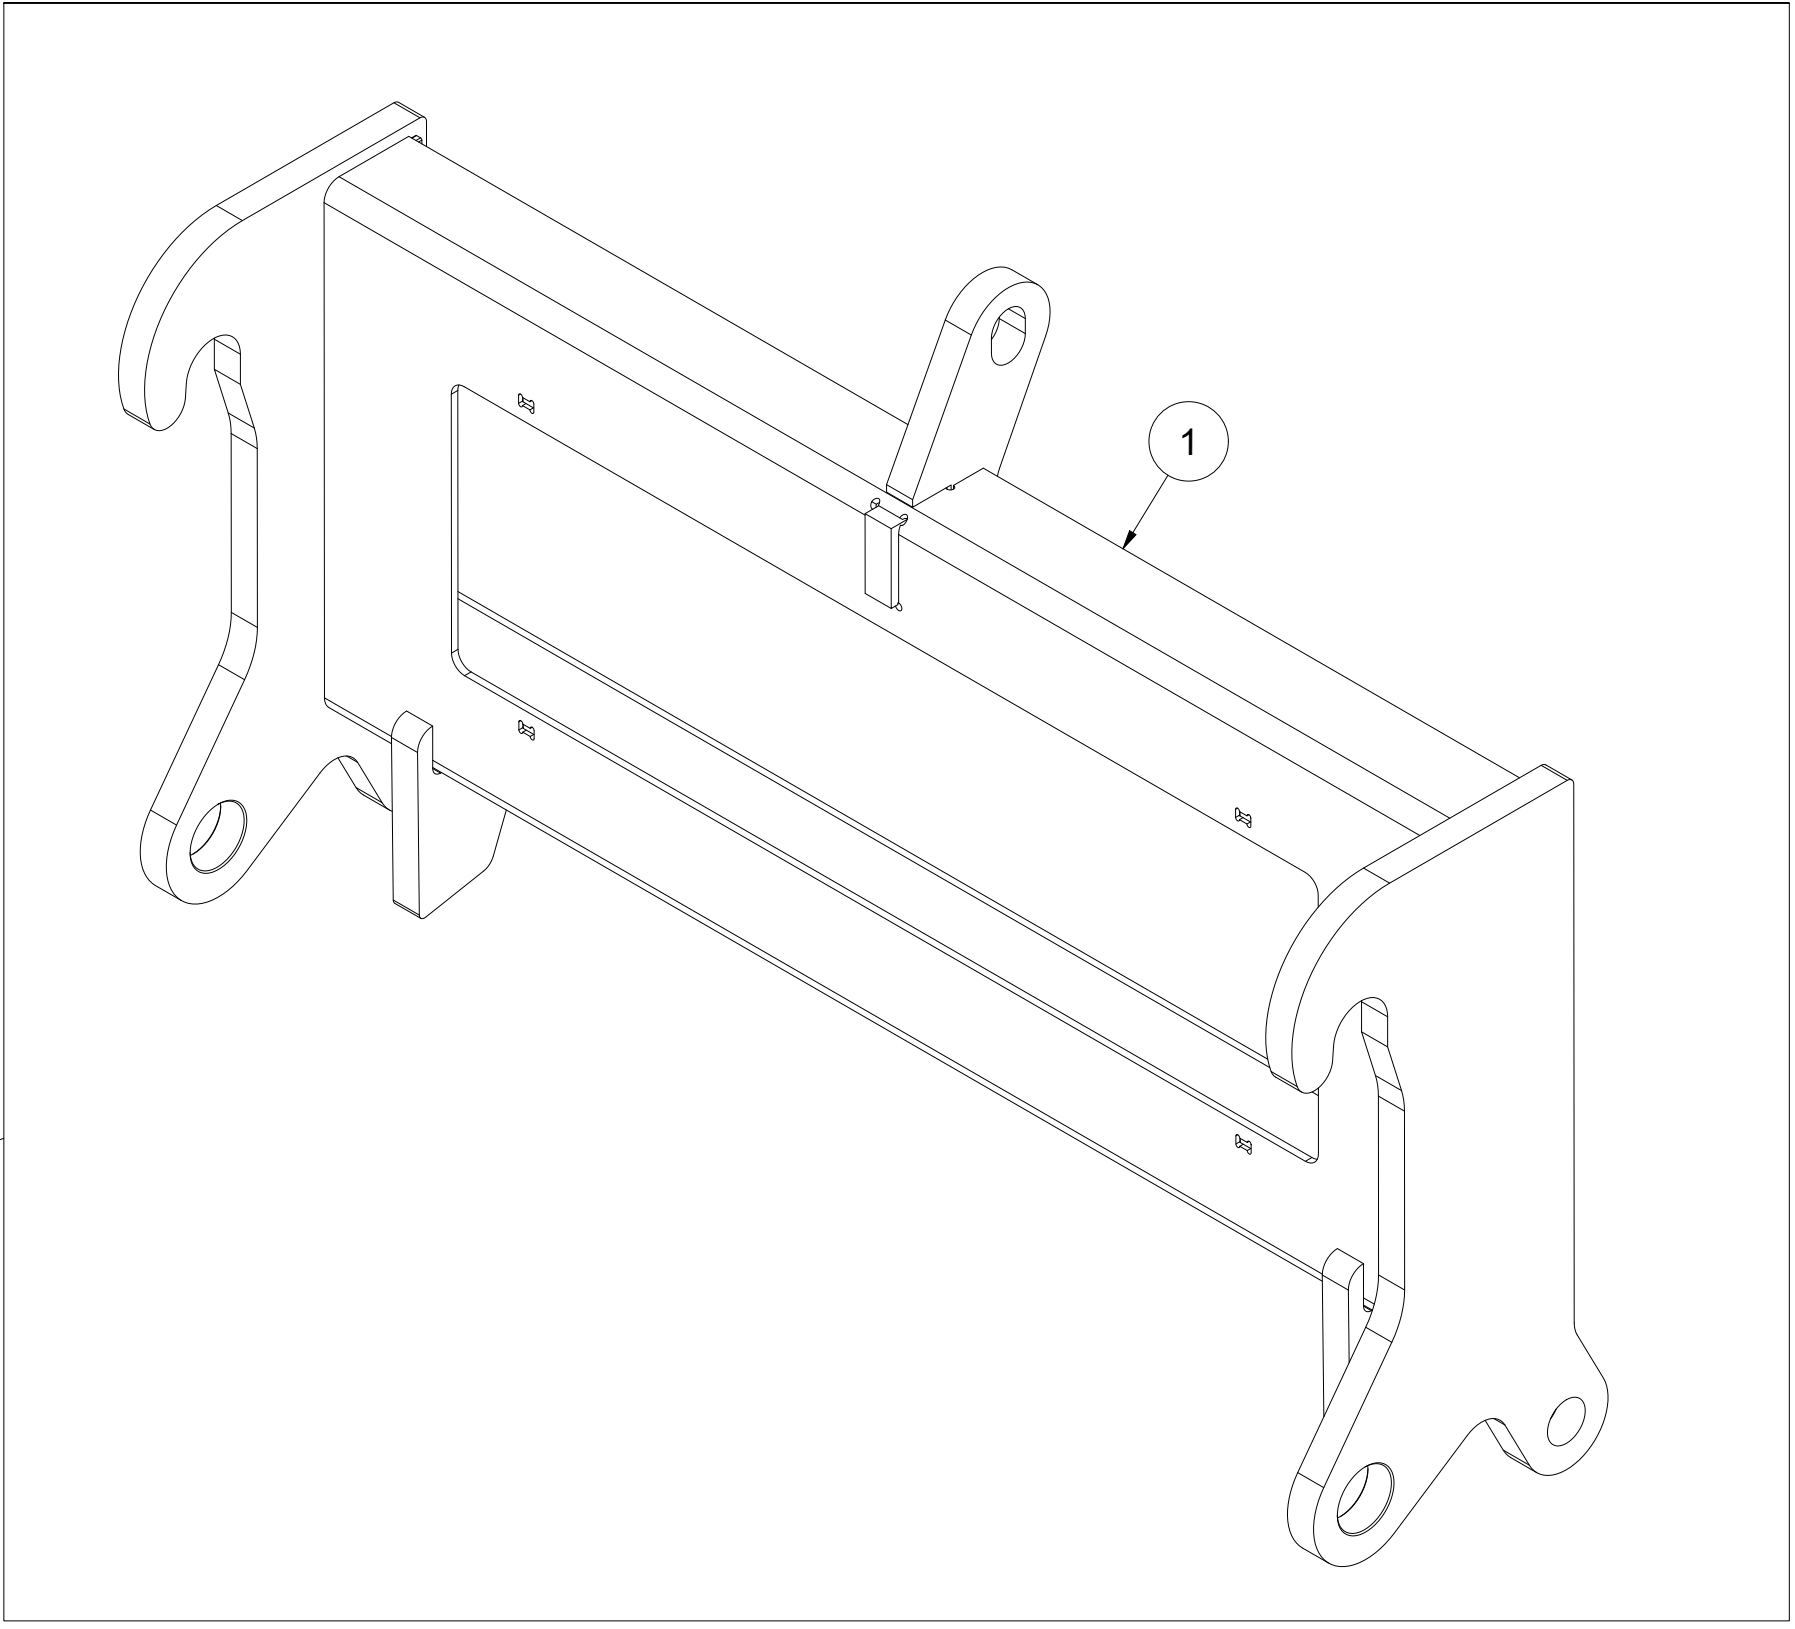

014 Redskapskobling Euro SA1500

Pos	Ant	Artikkelnr	Beskrivelse
1	1	26101012	Redskapskobling Euro

015 Redskapskobling L25 SA1500

Pos	Ant	Artikkelnr	Beskrivelse
1	1	26101002	Redskapskobling L20/L25/ZM402

016 Redskapskobling L30/ZM602 SA1500