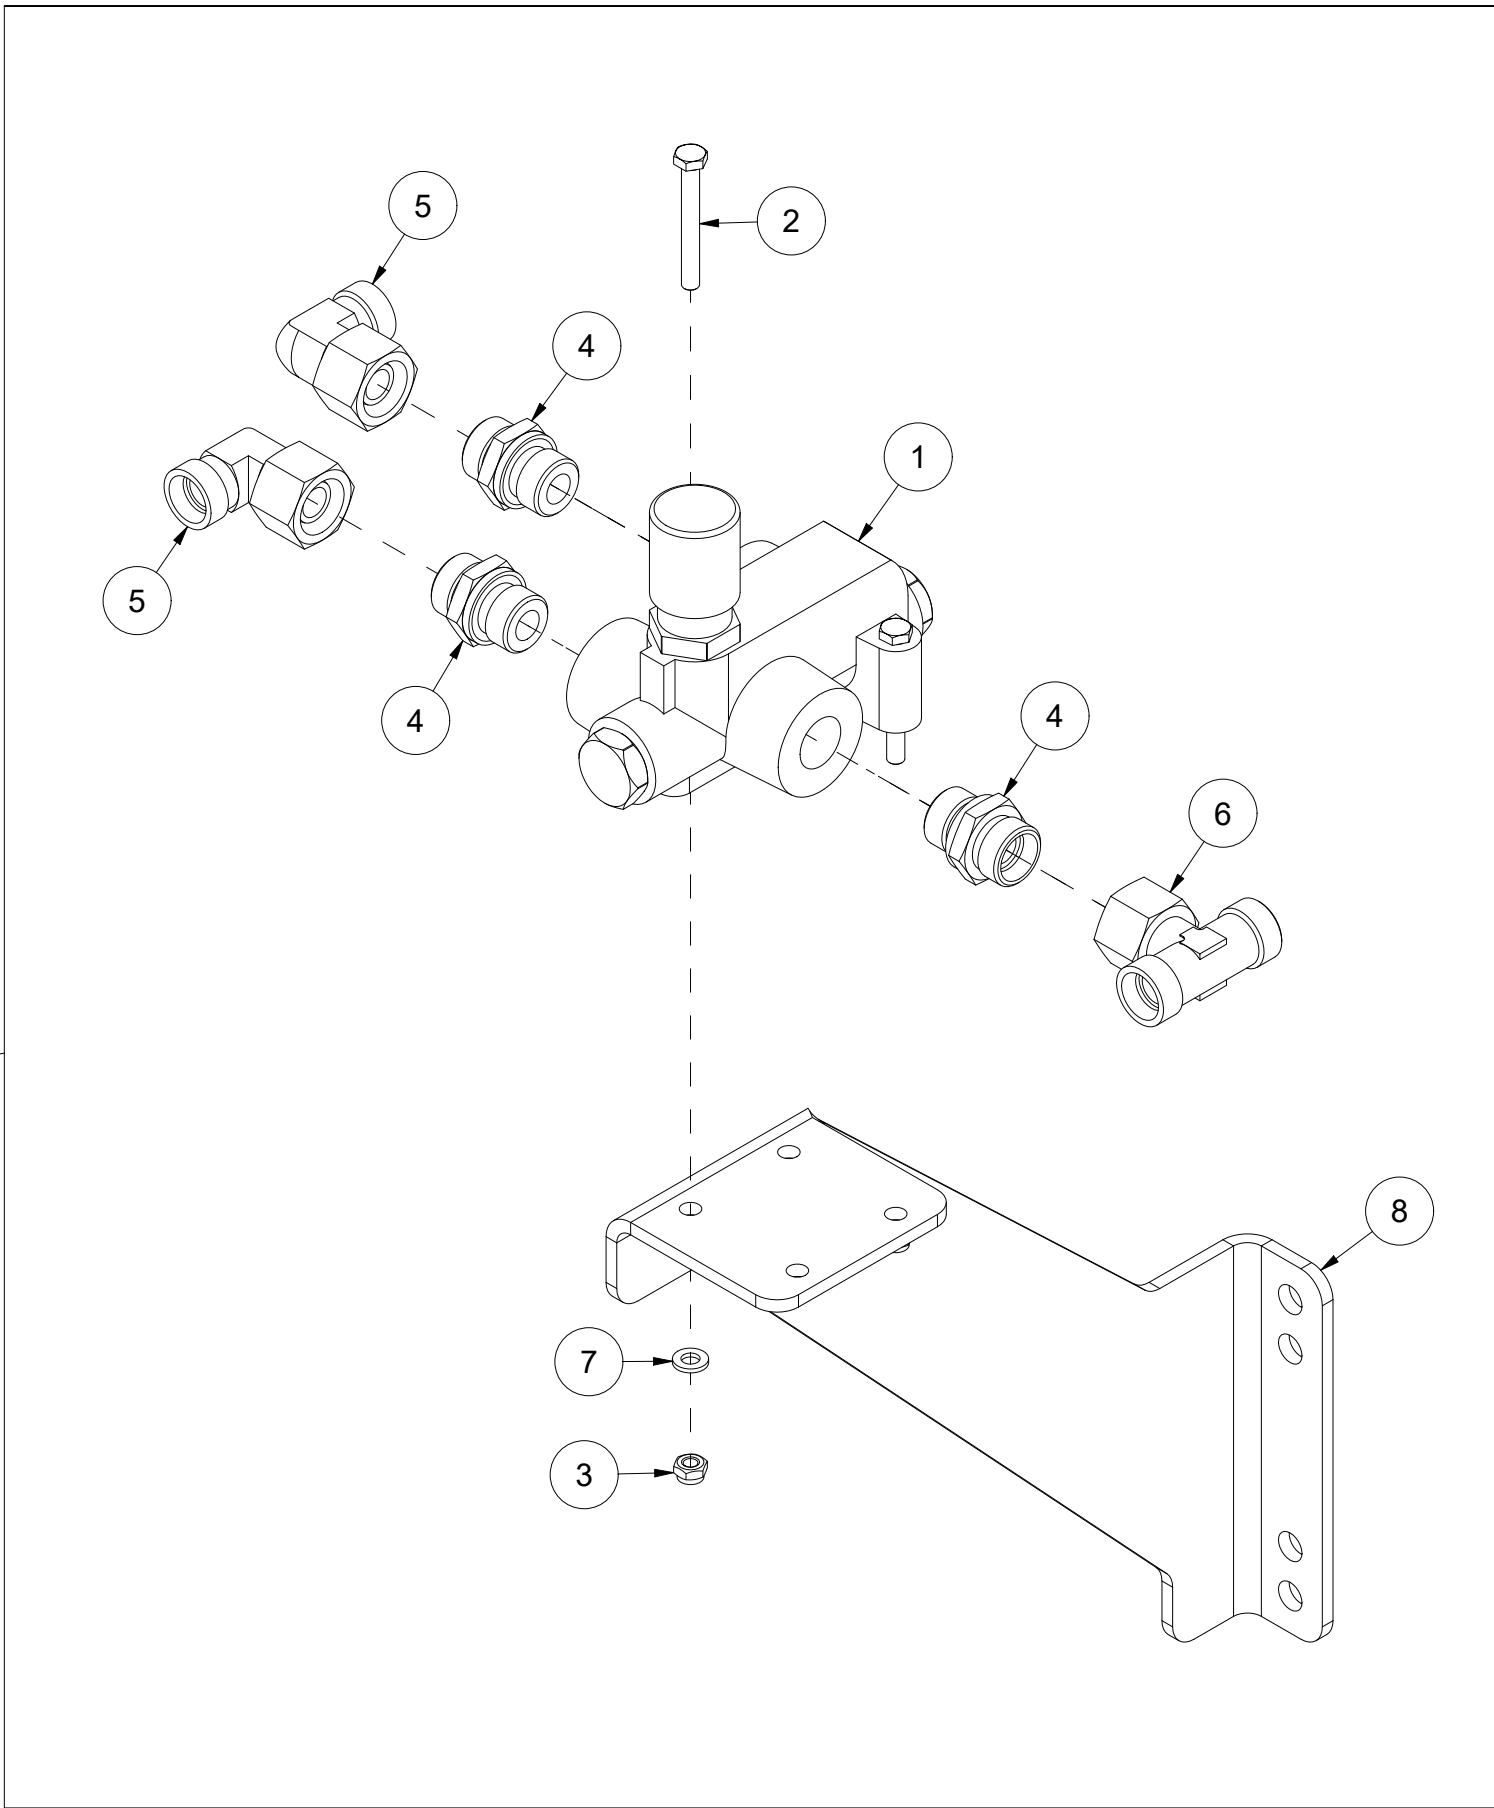

004 Mengderegulering SA1500

Pos	Ant	Artikkelnr	Beskrivelse
1	1	26111031	Spake
2	2	2531060	Underlagsskive M10 EIZn DIN 125
3	1	2422305	Sekskantskrue M10x45 EIZn 8.8 DIN 931
4	1	2483610	Lockingmutter M10 EIZn DIN 985
5	1	2245062	Håndtak, plast
6	26	2537060	Underlagsskive M10 A4 DIN 125
7	22	2483810	Lockingmutter M10 A4 DIN 985
8	4	2426310	Sekskantskrue M10x60 A4 DIN 931
9	2	26111072	Kleplate
10	1	26111073	Gummiplate mengderegulering
11	16	2444303	Låseskrue M10x40 A4 DIN 603
12	1	26111074	Gummitetning
13	1	26111069	Mengdereguleringsplate SA1500
14	1	26201012	Plastlager Ø30/50x14,5
15	1	26201013	Plastlager Ø30/50x20,5
16	1	26201009	Aksel Ø30x160
17	1	26201008	Aksel Ø30x203
18	1	26201011	Brakett
19	2	2426297	Sekskantskrue M10x25 A4 DIN 933
20	2	2481610	Sekskantmutter M10 EIZn DIN 934

006 Mengdereguleringsventil SA1500

Pos	Ant	Artikkelnr	Beskrivelse
1	1	2955342	Mengdereguleringsventil
2	2	2422217	Sekskantskrue M6x50 EIZn 8.8 DIN 931
3	2	2483608	Lockingmutter M6 EIZn DIN 985
4	3	2957768	Ansatsnippel GEK BSP 1/2" L15 ED
5	2	2957771	Svivelnippel 90° EVWK 15L
6	1	2957775	T-ansatsnippel EVTK 15L
7	2	2531039	Underlagsskive M6 EIZn DIN 125
8	1	26201040	Brakett mengderegulering