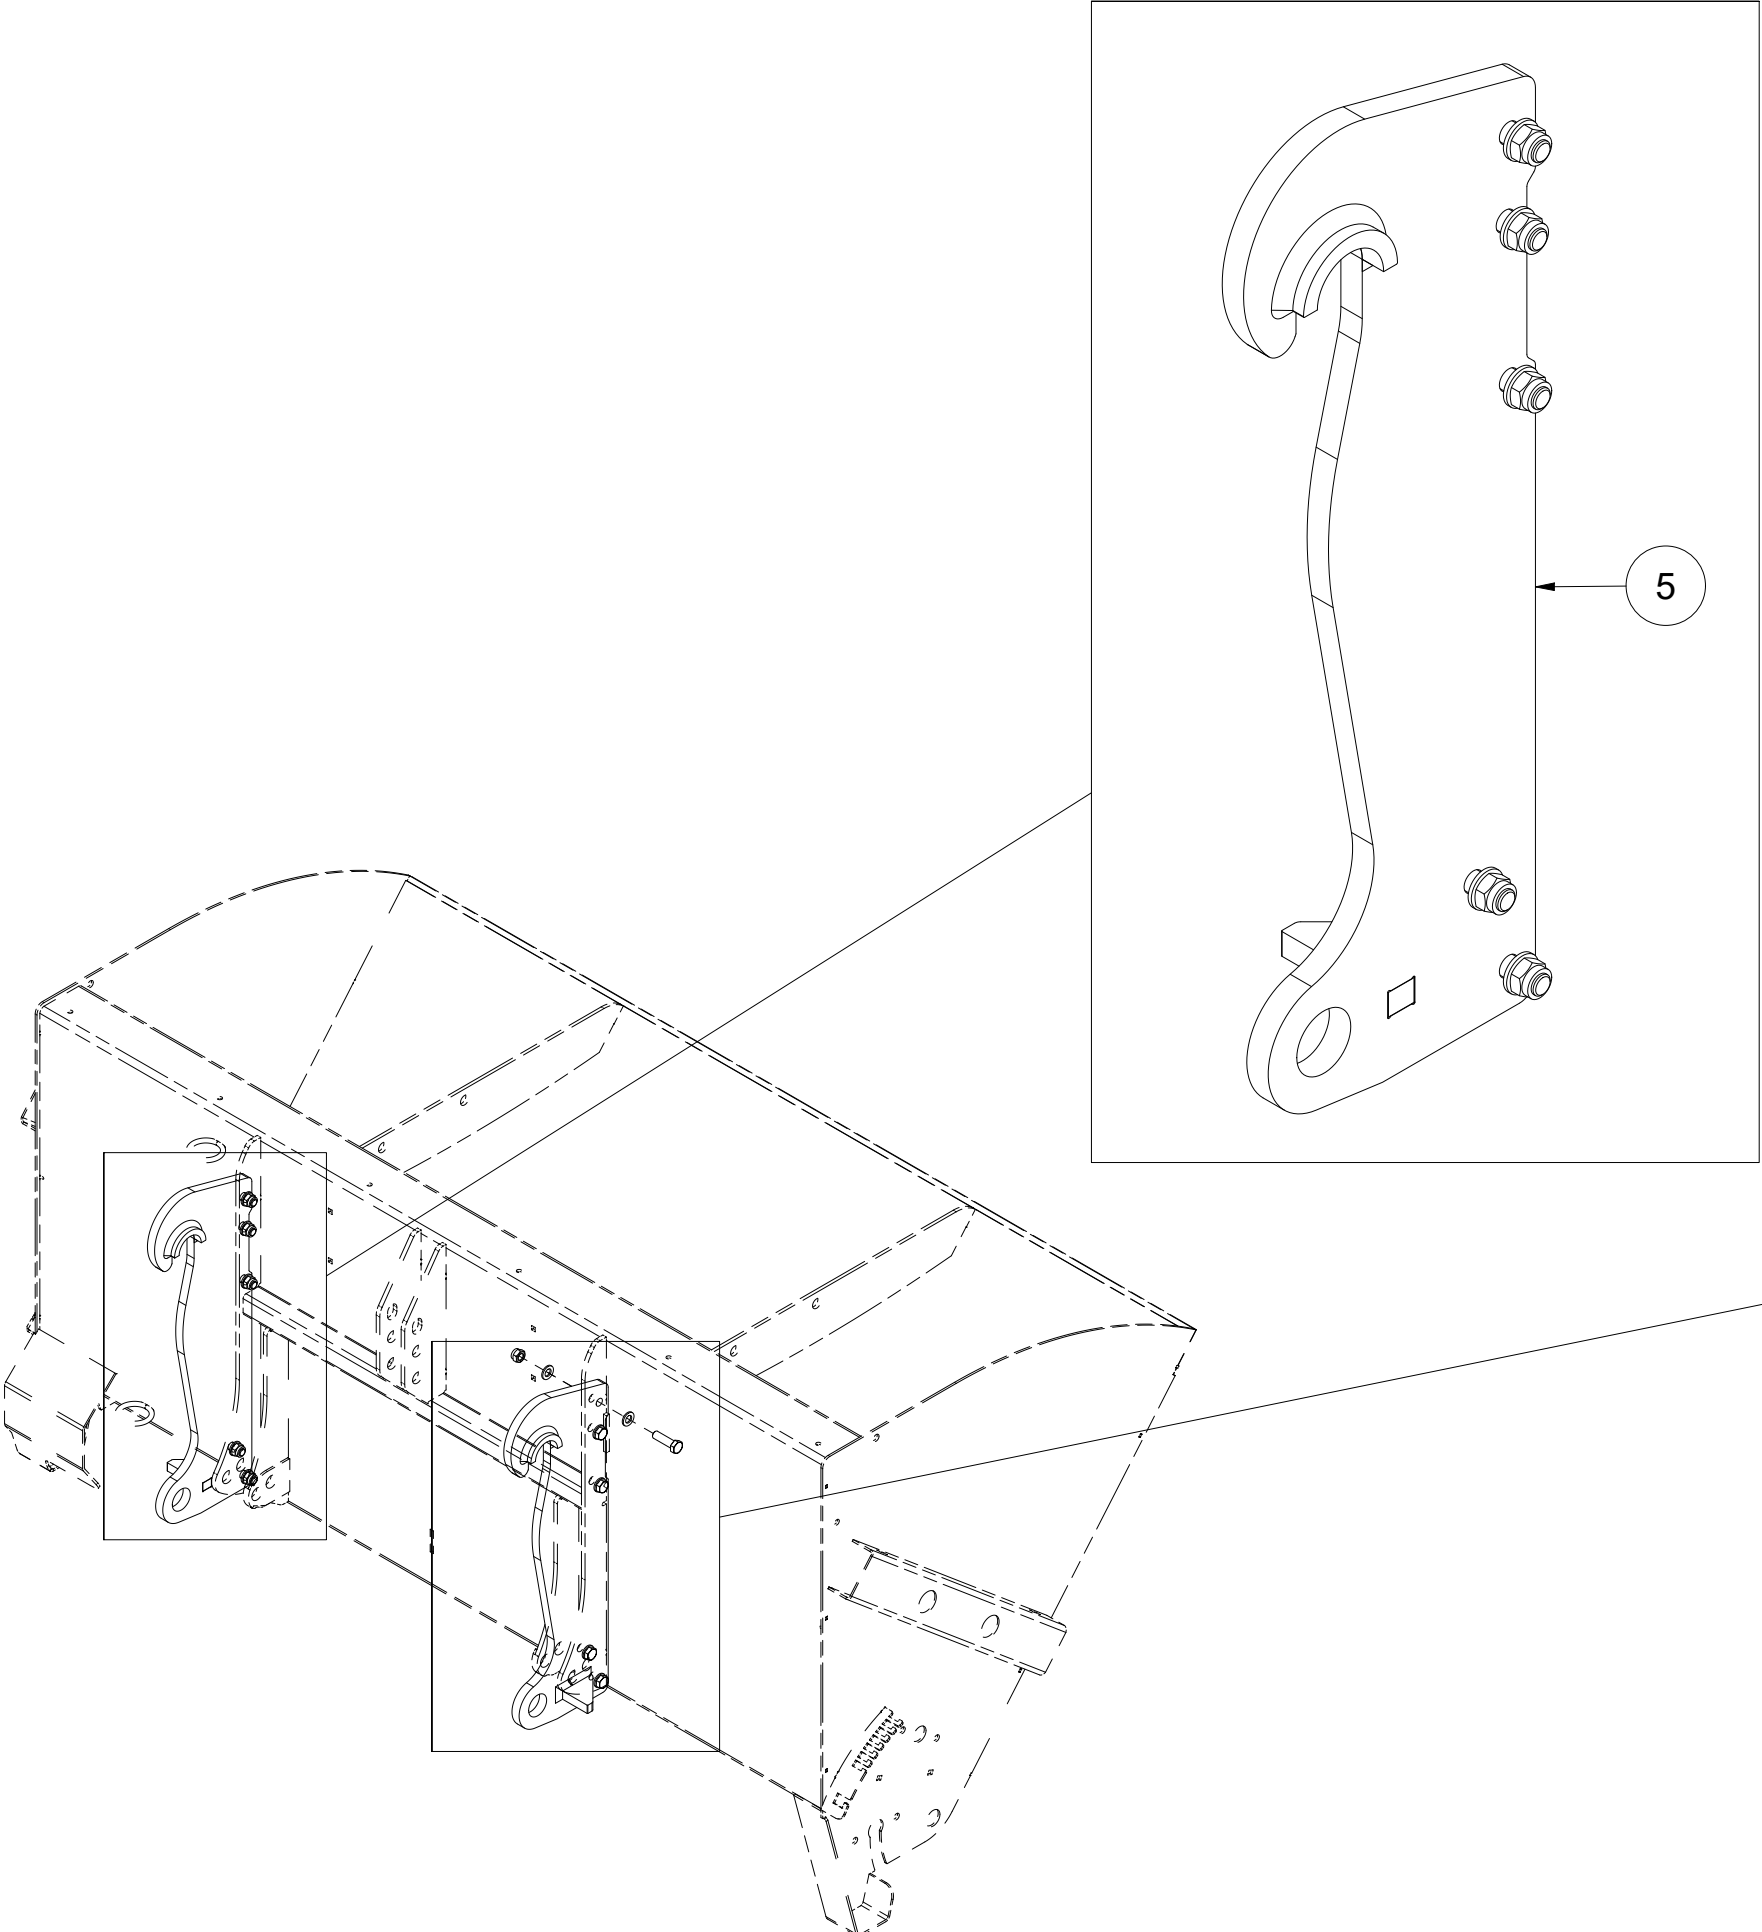

018 Redskapskobling Store BM SA1500

Pos	Ant	Artikkelnr	Beskrivelse
1	1	26101006	Brakett Store BM høyre
2	20	2531078	Underlagsskive M16 ElZn DIN 125
3	10	2483613	Lockingmutter M16 ElZn DIN 985
4	10	2422494	Sekskantskrue M16x55 ElZn 8.8 DIN 931
5	1	26101007	Brakett Store BM venstre