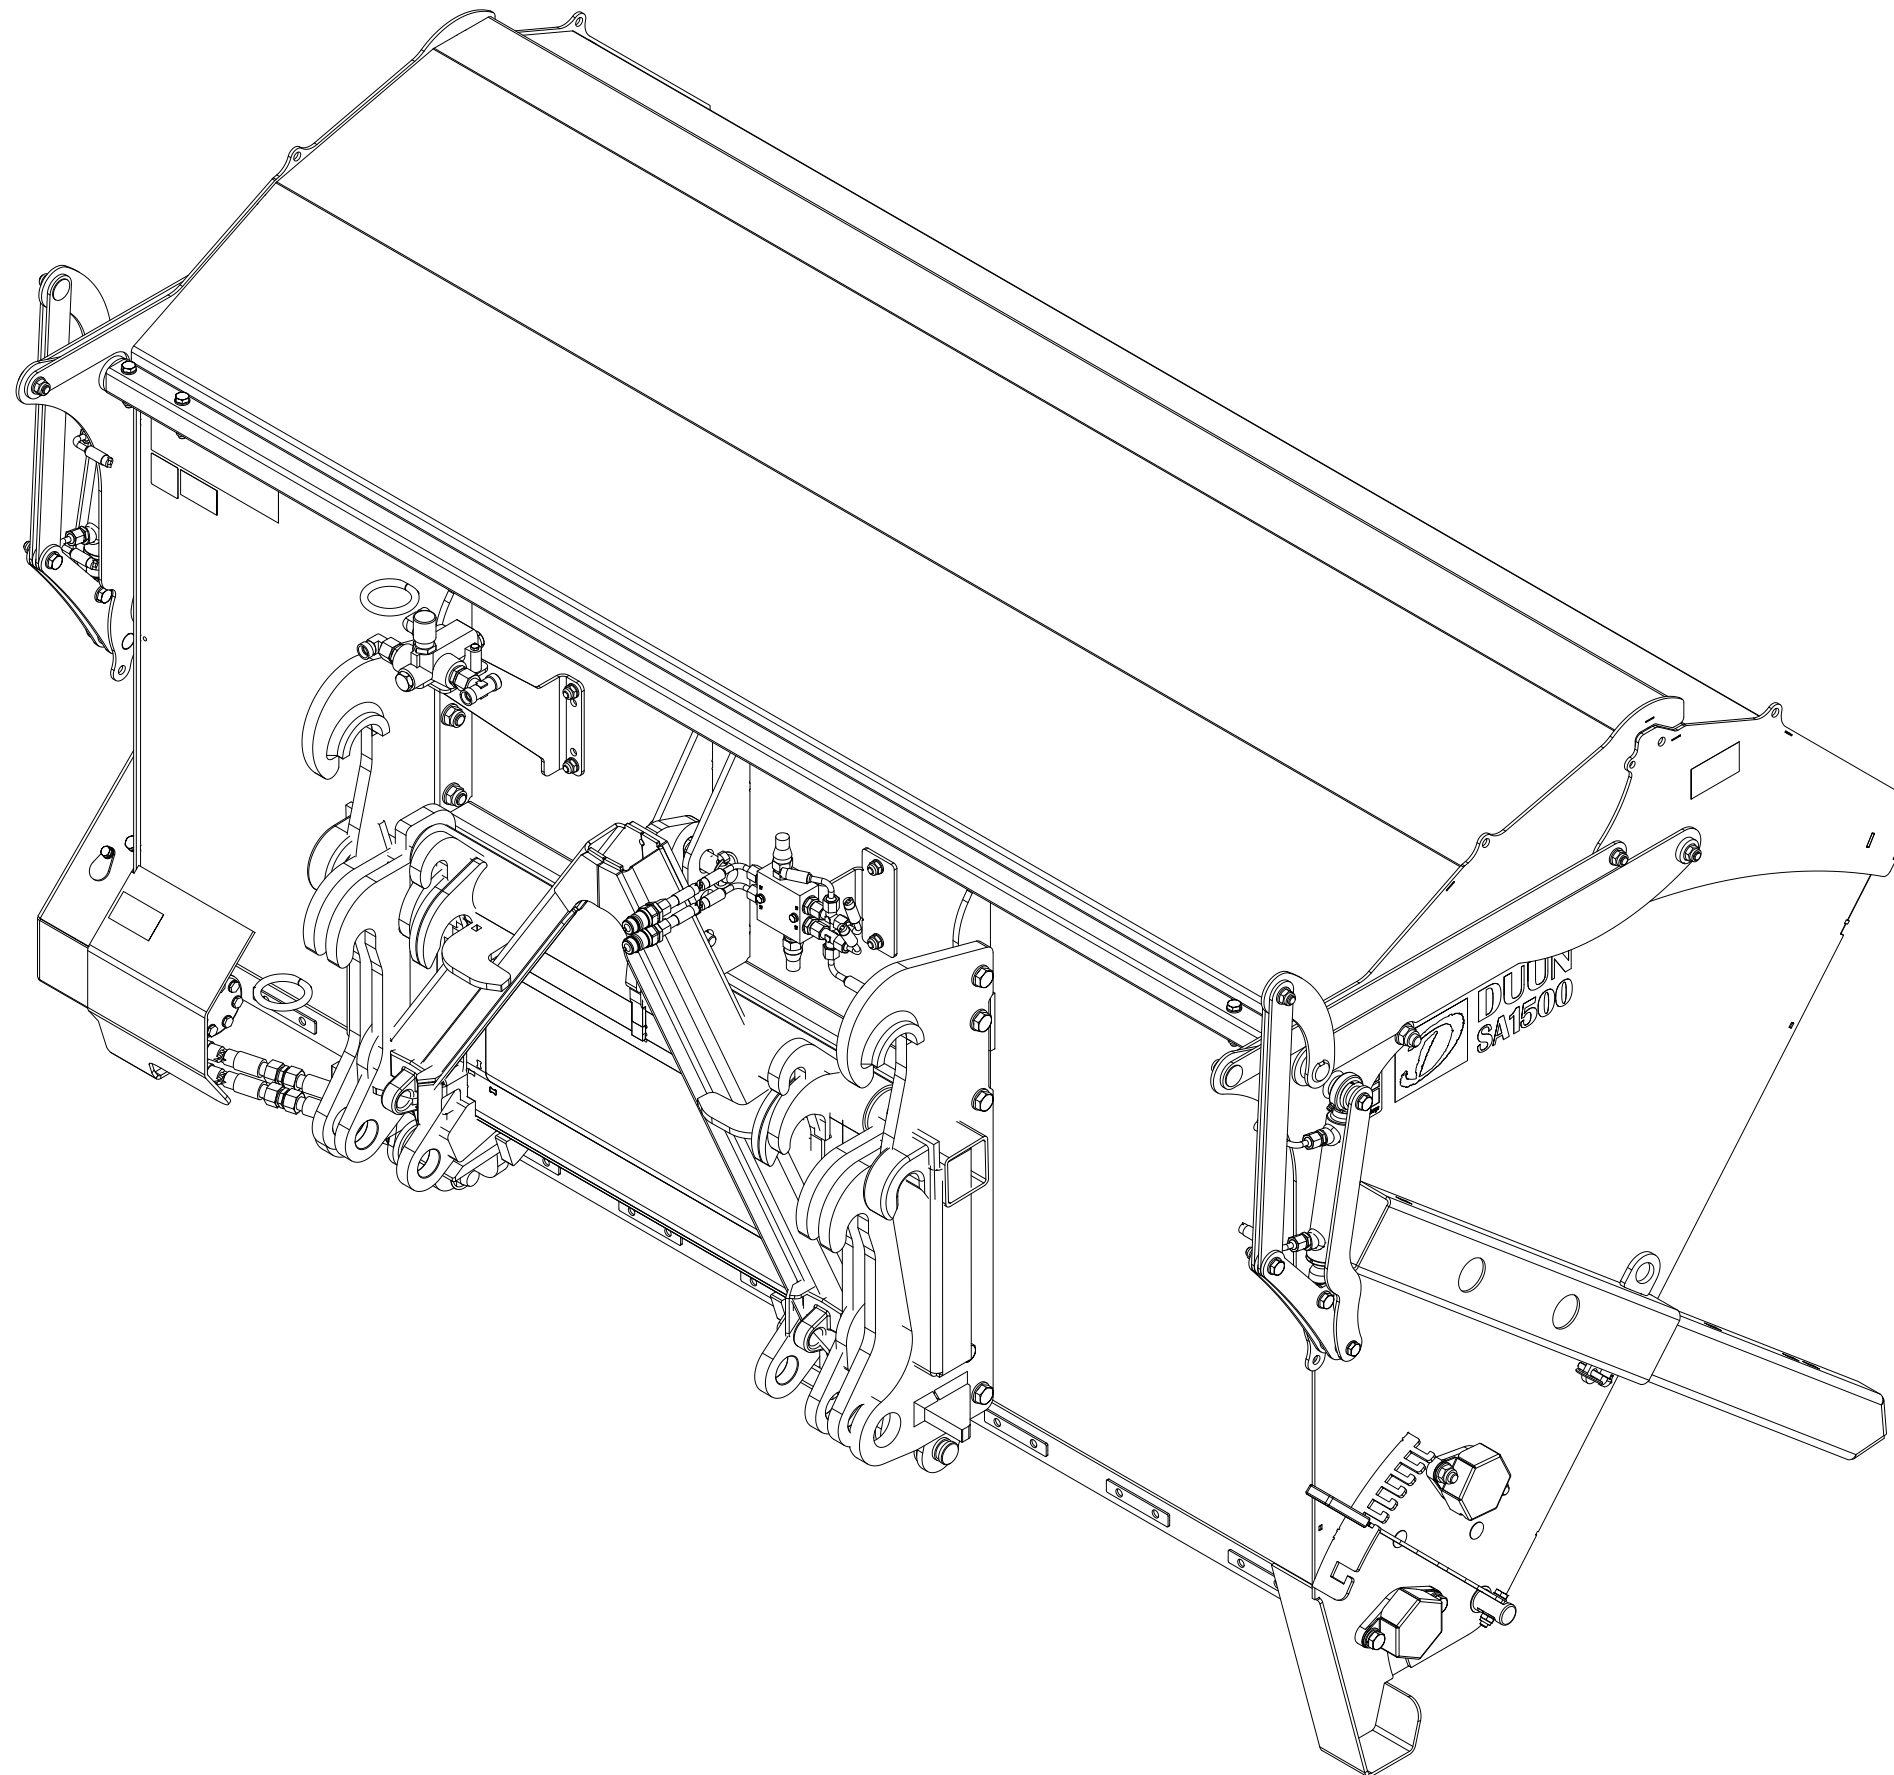

SA1500 Reservedelskatalog

Duun Industrier as
7630 Åsen, Norway
www.duun.no