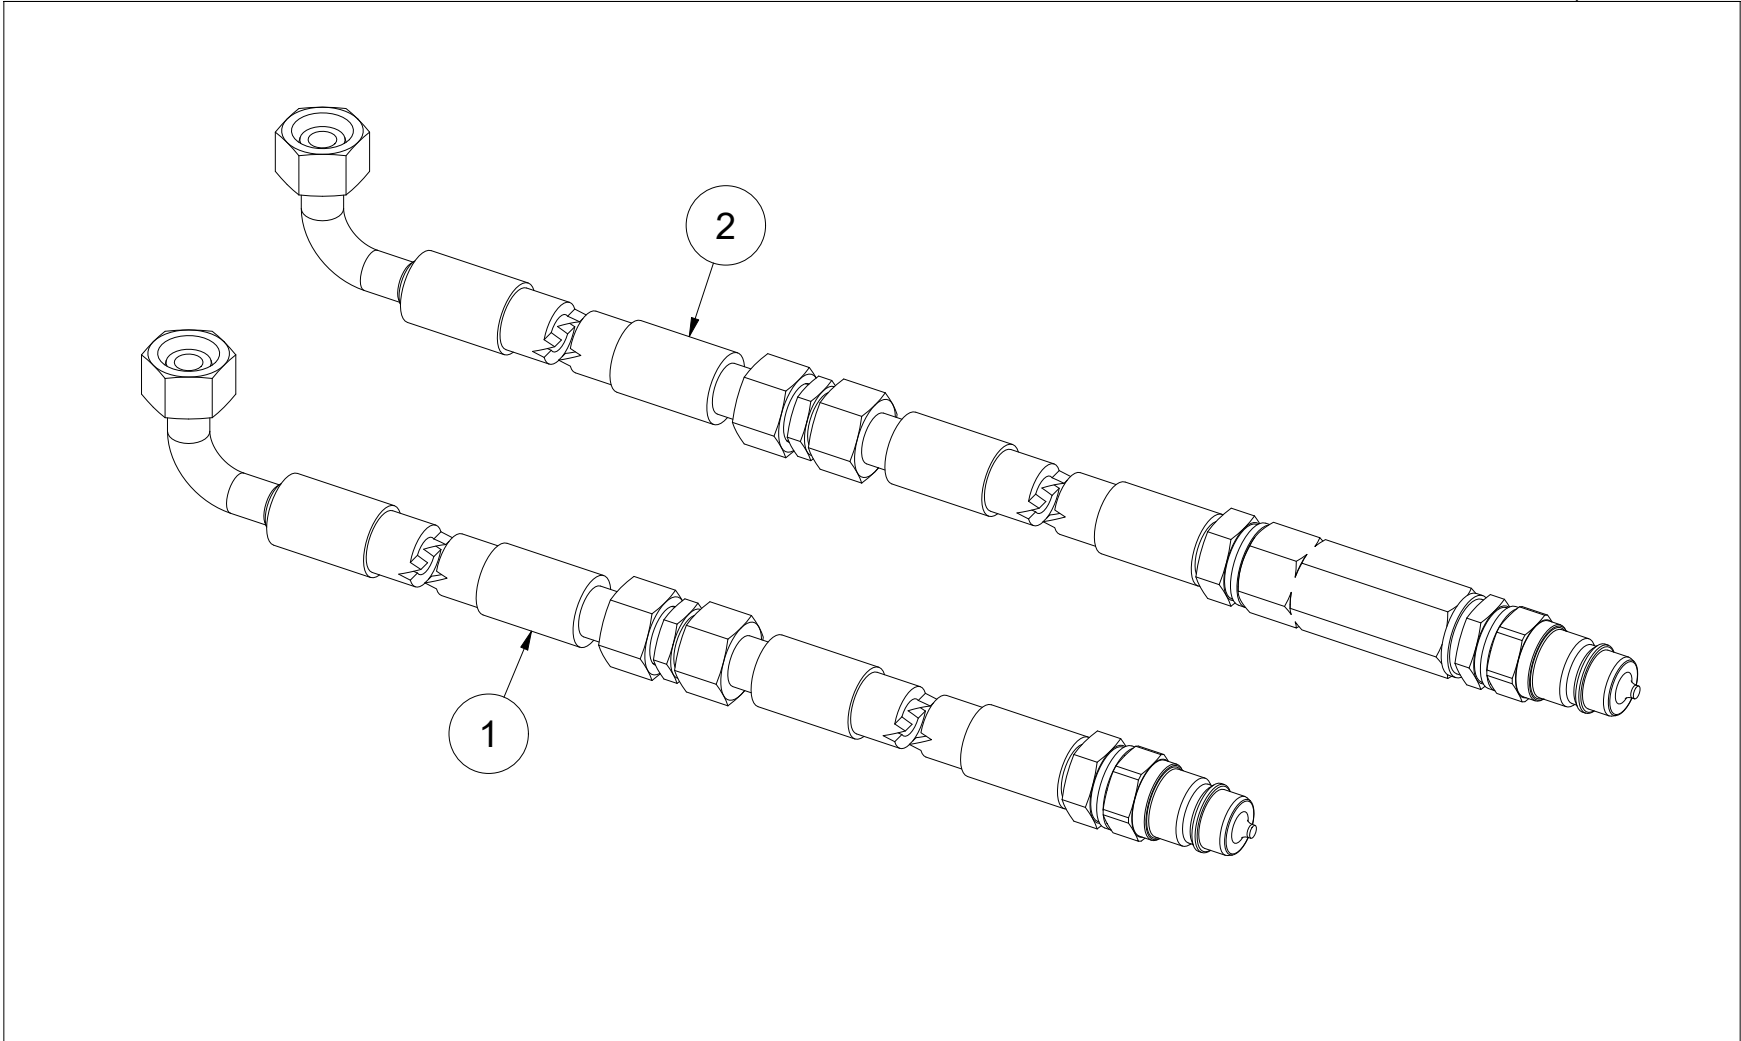

022 Hydraulikkslanger SA1500

Pos	Ant	Artikkelnr	Beskrivelse
1	1	2958149	Hydraulikkslange 1/2" L1700+1530
2	1	2958148	Hydraulikkslange 1/2" med tilbakeslagsventil L1700+1530