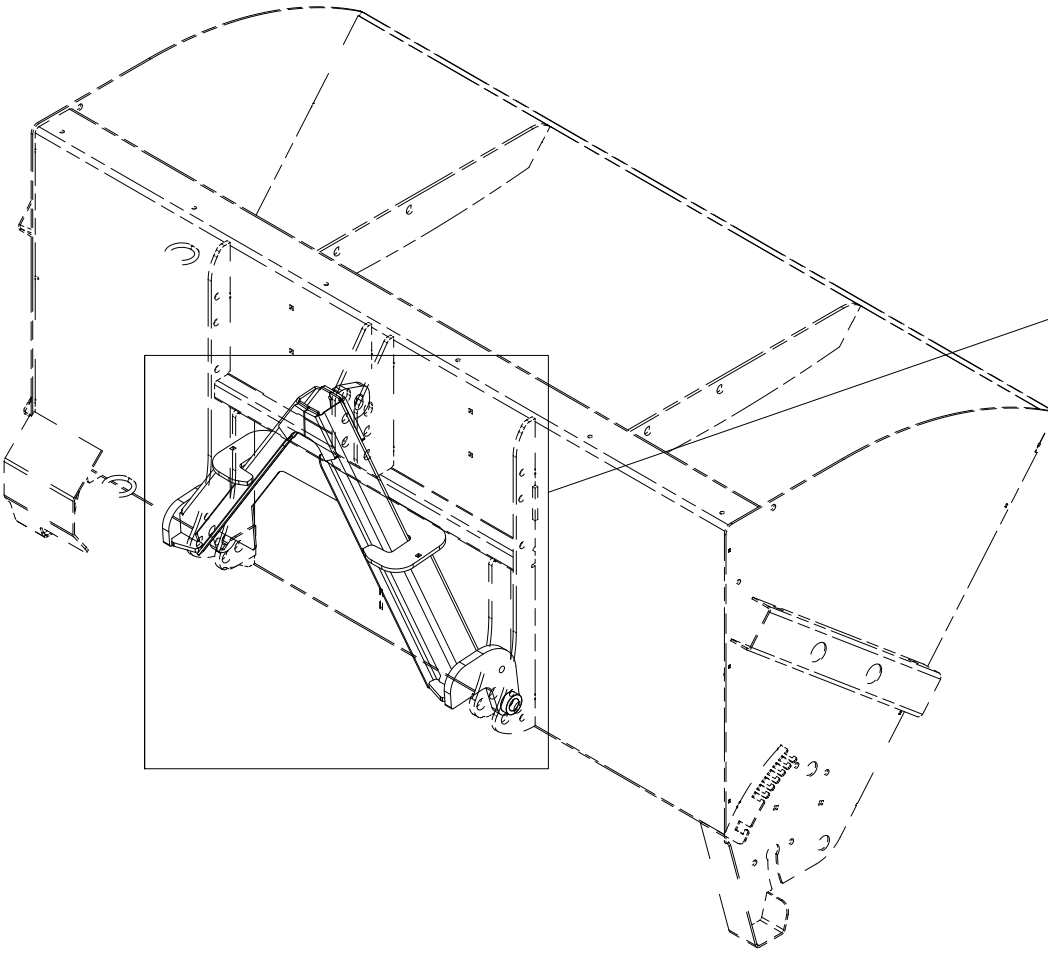

010 Bolter trekkarm toppstag SA1500

Pos	Ant	Artikkelnr	Beskrivelse
1	2	2551730	Trekkarmsbolt kat. 2 Ø28x95
2	3	2556142	Orepinne Ø10x40
3	1	2526326	Topstagbolt kat. 2 Ø25,4x103

011 Redskapskobling Triangel SA1500