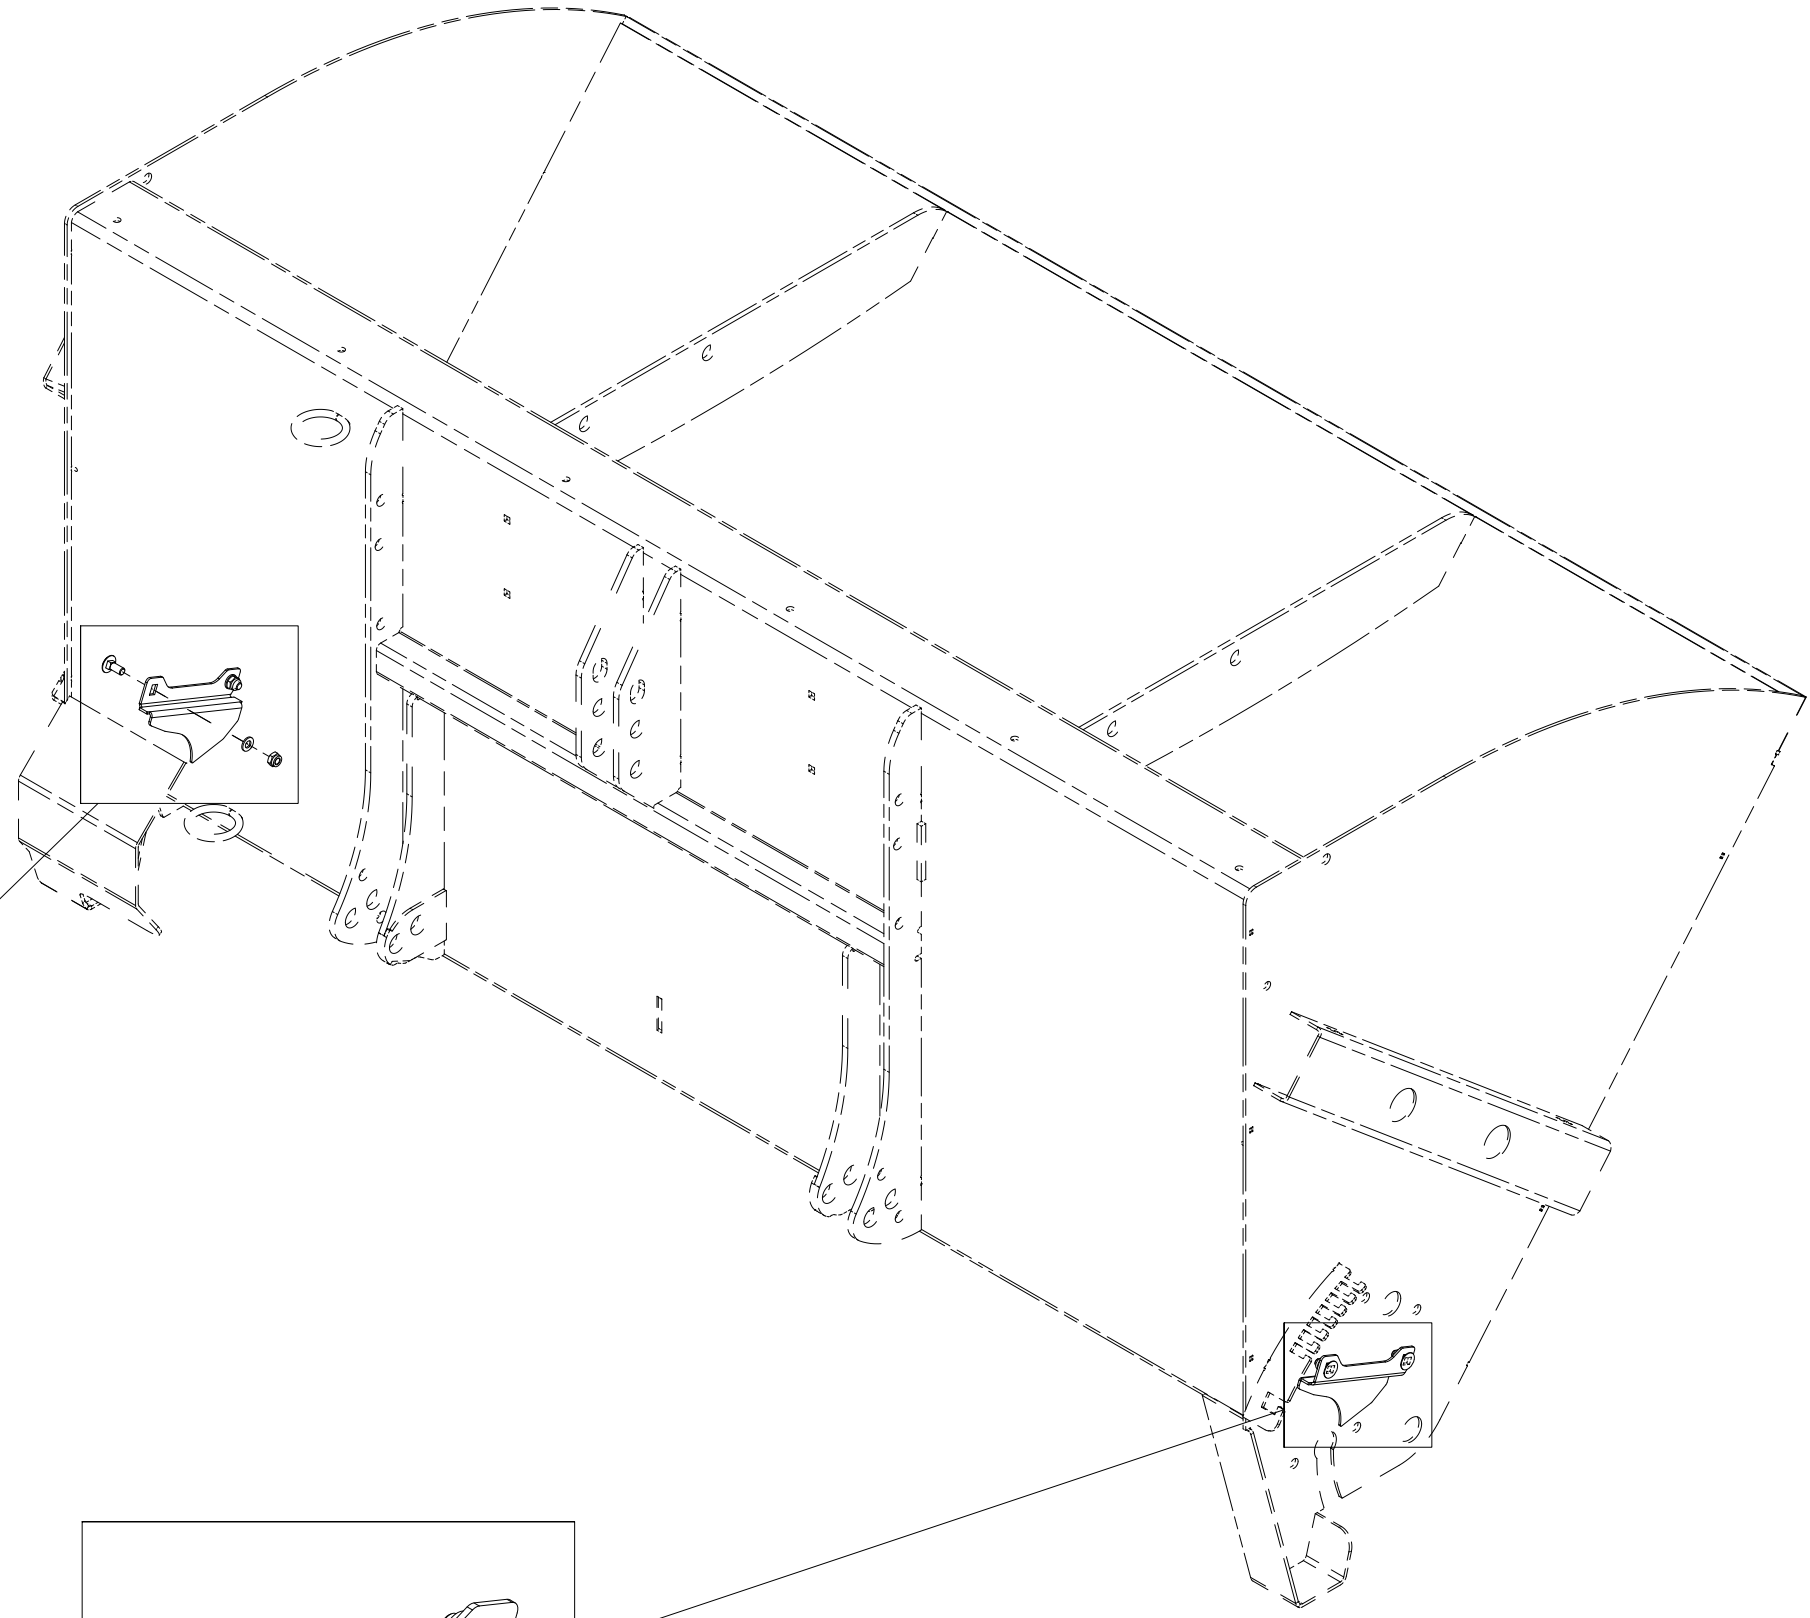

007 Tetningsplater SA1500

Pos	Ant	Artikkelnr	Beskrivelse
1	4	2537060	Underlagsskive M10 A4 DIN 125
2	4	2483810	Lockingmutter M10 A4 DIN 985
3	4	2444297	Låseskrue M10x25 A4 DIN 603
4	1	26201014	Tetningsplate høyre
5	1	26201015	Tetningsplate venstre