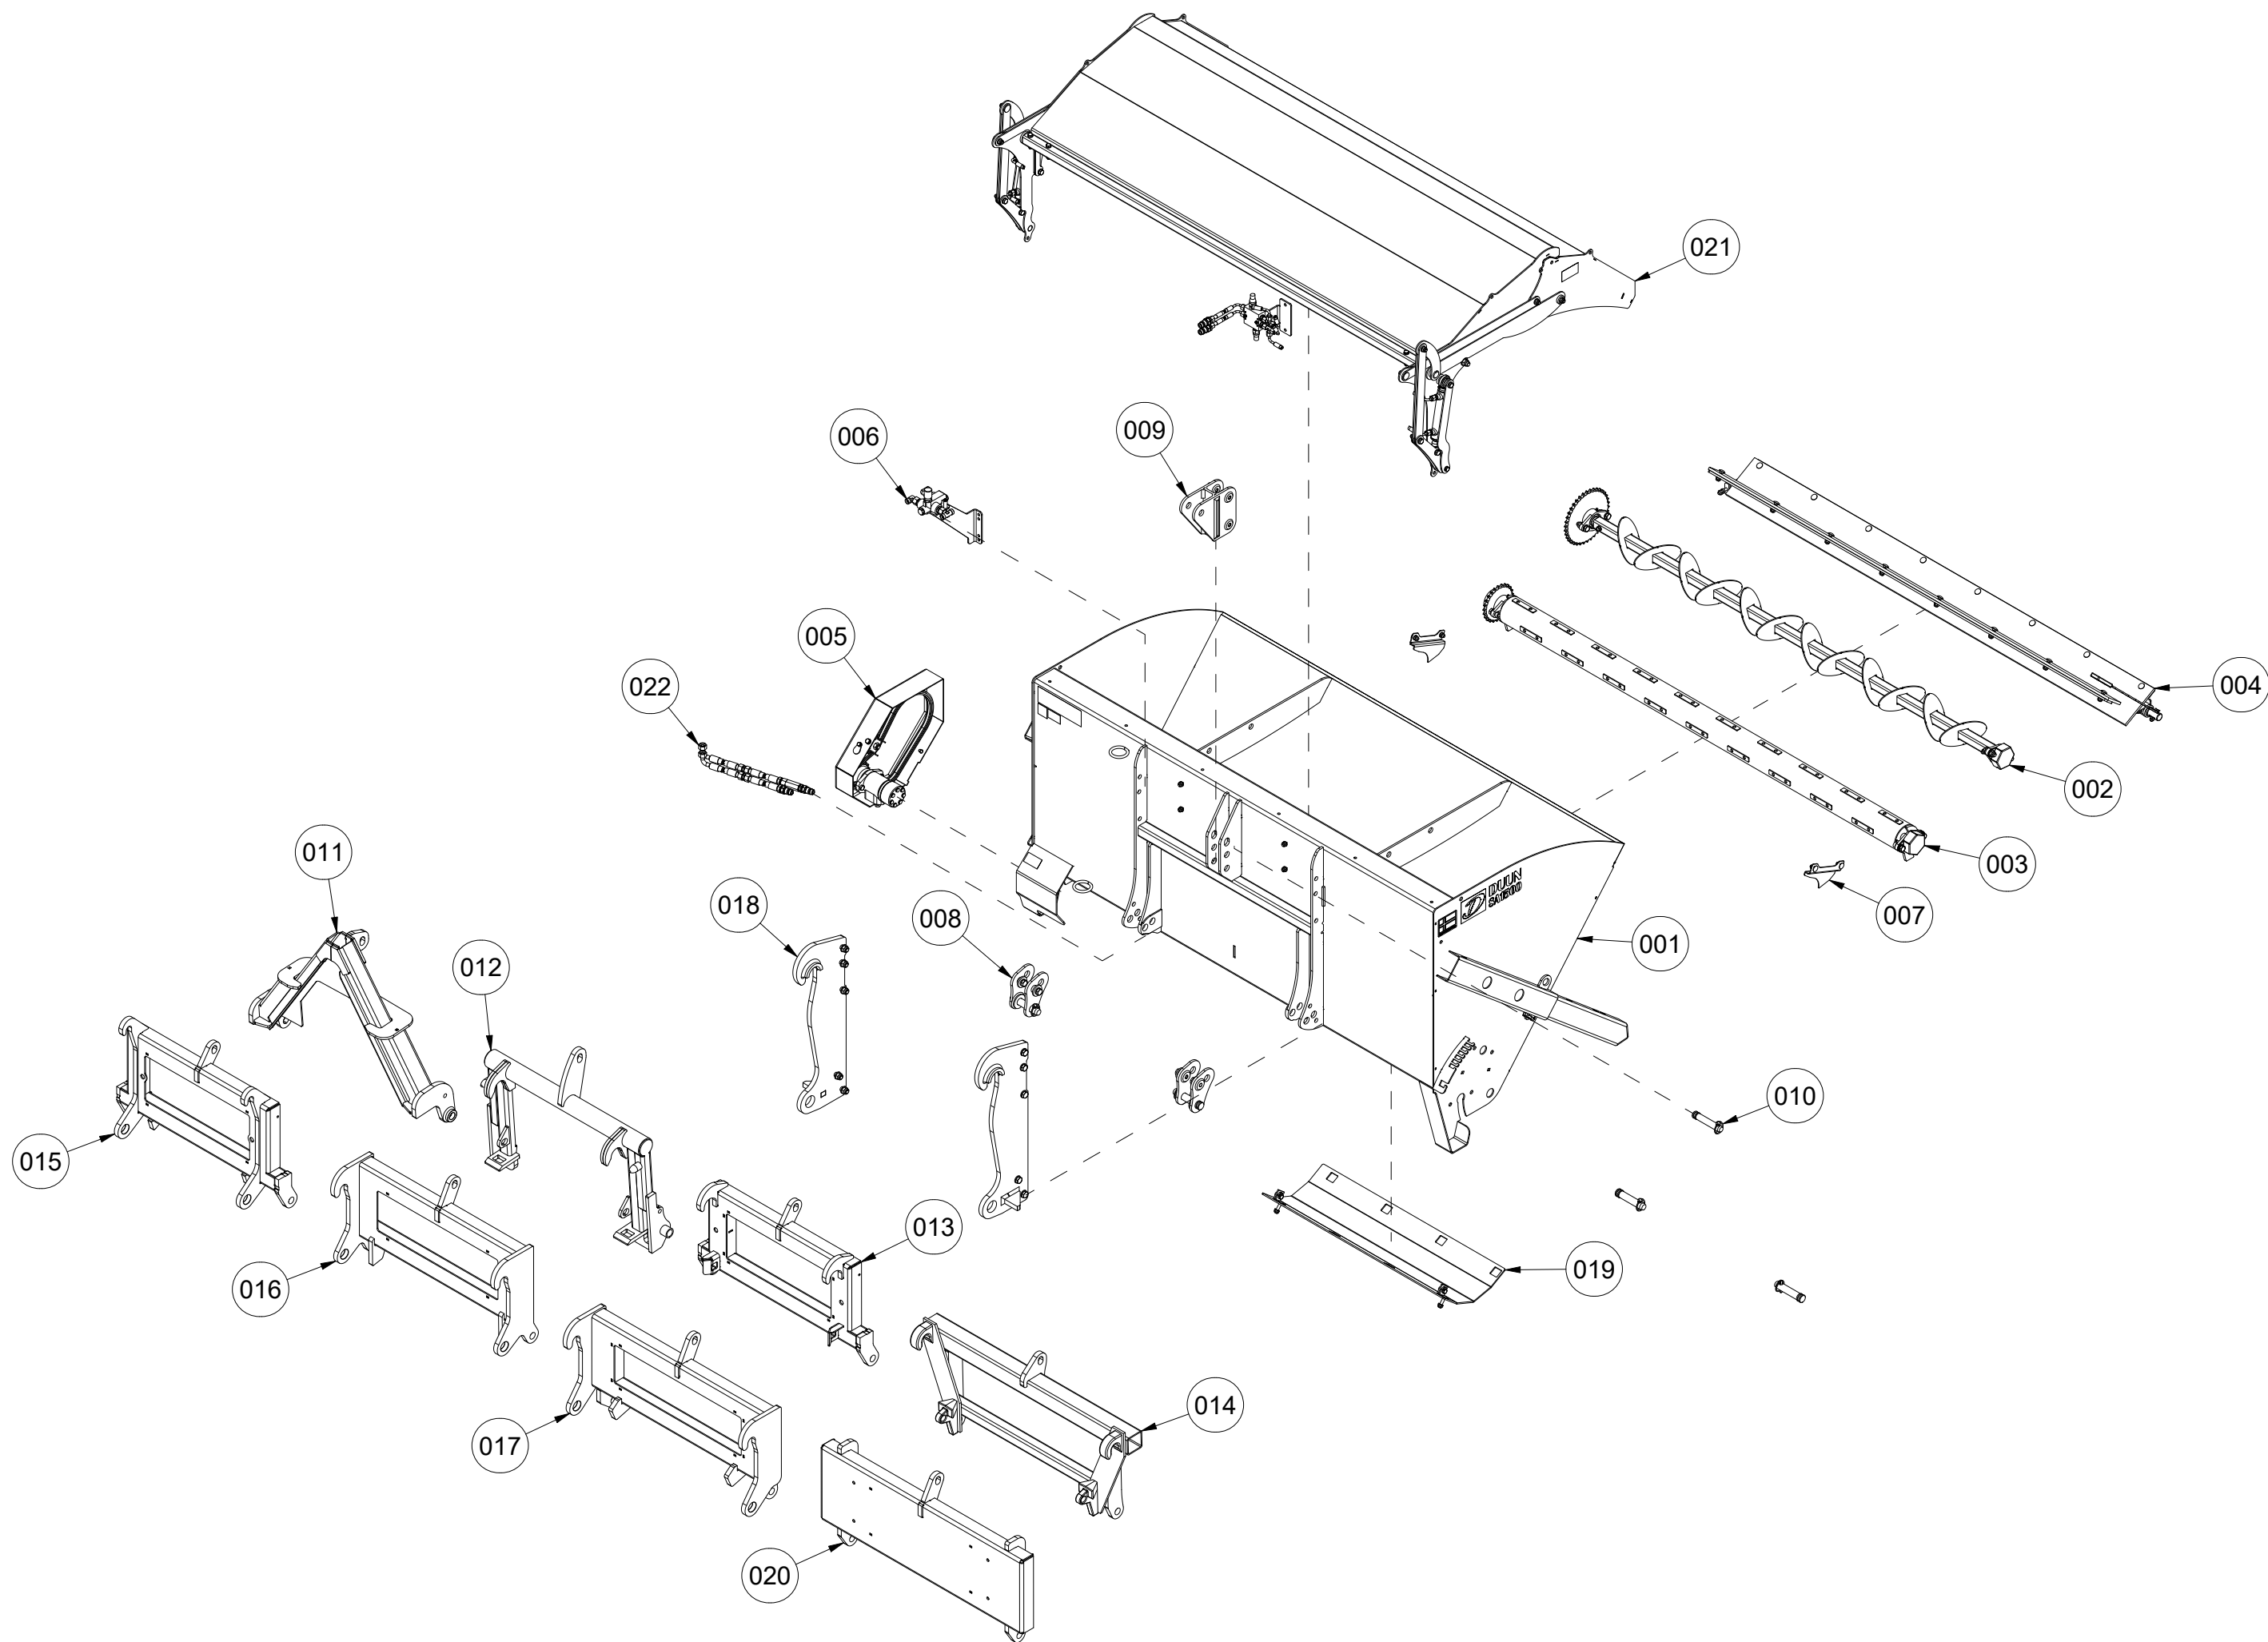

SA1500 Reservedelskatalog

Duun Industrier as
7630 Åsen, Norway
www.duun.no

001 Kasse SA1500

Pos	Ant	Artikkelnr	Beskrivelse
1	1	26111030	Kasse
2	1	2935123	Klebemerke 238x75 Sandstrøer samleskilt
3	1	2935039	Klebemerke 75x40 Smøring oil
4	1	2935142	Klebemerke SA 1500 102x330
5	2	2556142	Orepinne Ø10x40
6	2	26111086	Låsepinne
7	2	26111075	Støttefot
8	4	2444297	Låseskrue M10x25 A4 DIN 603
9	4	2537060	Underlagsskive M10 A4 DIN 125
10	4	2483810	Lockingmutter M10 A4 DIN 985

002 Omrører SA1500

Pos	Ant	Artikkelnr	Beskrivelse
1	1	26111040	Rører
2	1	26111082	Aksel
3	1	26111089	Kjedehjul 38 t 3/4"
4	1	2115129	Passkile 8x7 L32 St DIN 6885A
5	8	2531072	Underlagsskive M14 EIZn DIN 125
6	4	2422400	Sekskantskrue M14x45 EIZn 8.8 DIN 933
7	4	2483612	Lockingmutter M14 EIZn DIN 985
8	1	41121099	Skive Ø11/36x5
9	1	2534060	Fjærskive M10 EIZn DIN 127
10	1	2422299	Sekskantskrue M10x30 EIZn 8.8 DIN 933
11	4	2537060	Underlagsskive M10 A4 DIN 125
12	2	2426310	Sekskantskrue M10x60 A4 DIN 931
13	2	2483810	Lockingmutter M10 A4 DIN 985
14	1	26111081	Aksel
15	1	26111077	Deksel, flenslager
16	2	2954171	Flenslager UCFL 206 30mm

004 Mengderegulering SA1500

Pos	Ant	Artikkelnr	Beskrivelse
1	1	26111031	Spake
2	2	2531060	Underlagsskive M10 EIZn DIN 125
3	1	2422305	Sekskantskrue M10x45 EIZn 8.8 DIN 931
4	1	2483610	Lockingmutter M10 EIZn DIN 985
5	1	2245062	Håndtak, plast
6	26	2537060	Underlagsskive M10 A4 DIN 125
7	22	2483810	Lockingmutter M10 A4 DIN 985
8	4	2426310	Sekskantskrue M10x60 A4 DIN 931
9	2	26111072	Kleplate
10	1	26111073	Gummiplate mengderegulering
11	16	2444303	Låseskrue M10x40 A4 DIN 603
12	1	26111074	Gummitetning
13	1	26111069	Mengdereguleringsplate SA1500
14	1	26201012	Plastlager Ø30/50x14,5
15	1	26201013	Plastlager Ø30/50x20,5
16	1	26201009	Aksel Ø30x160
17	1	26201008	Aksel Ø30x203
18	1	26201011	Brakett
19	2	2426297	Sekskantskrue M10x25 A4 DIN 933
20	2	2481610	Sekskantmutter M10 EIZn DIN 934