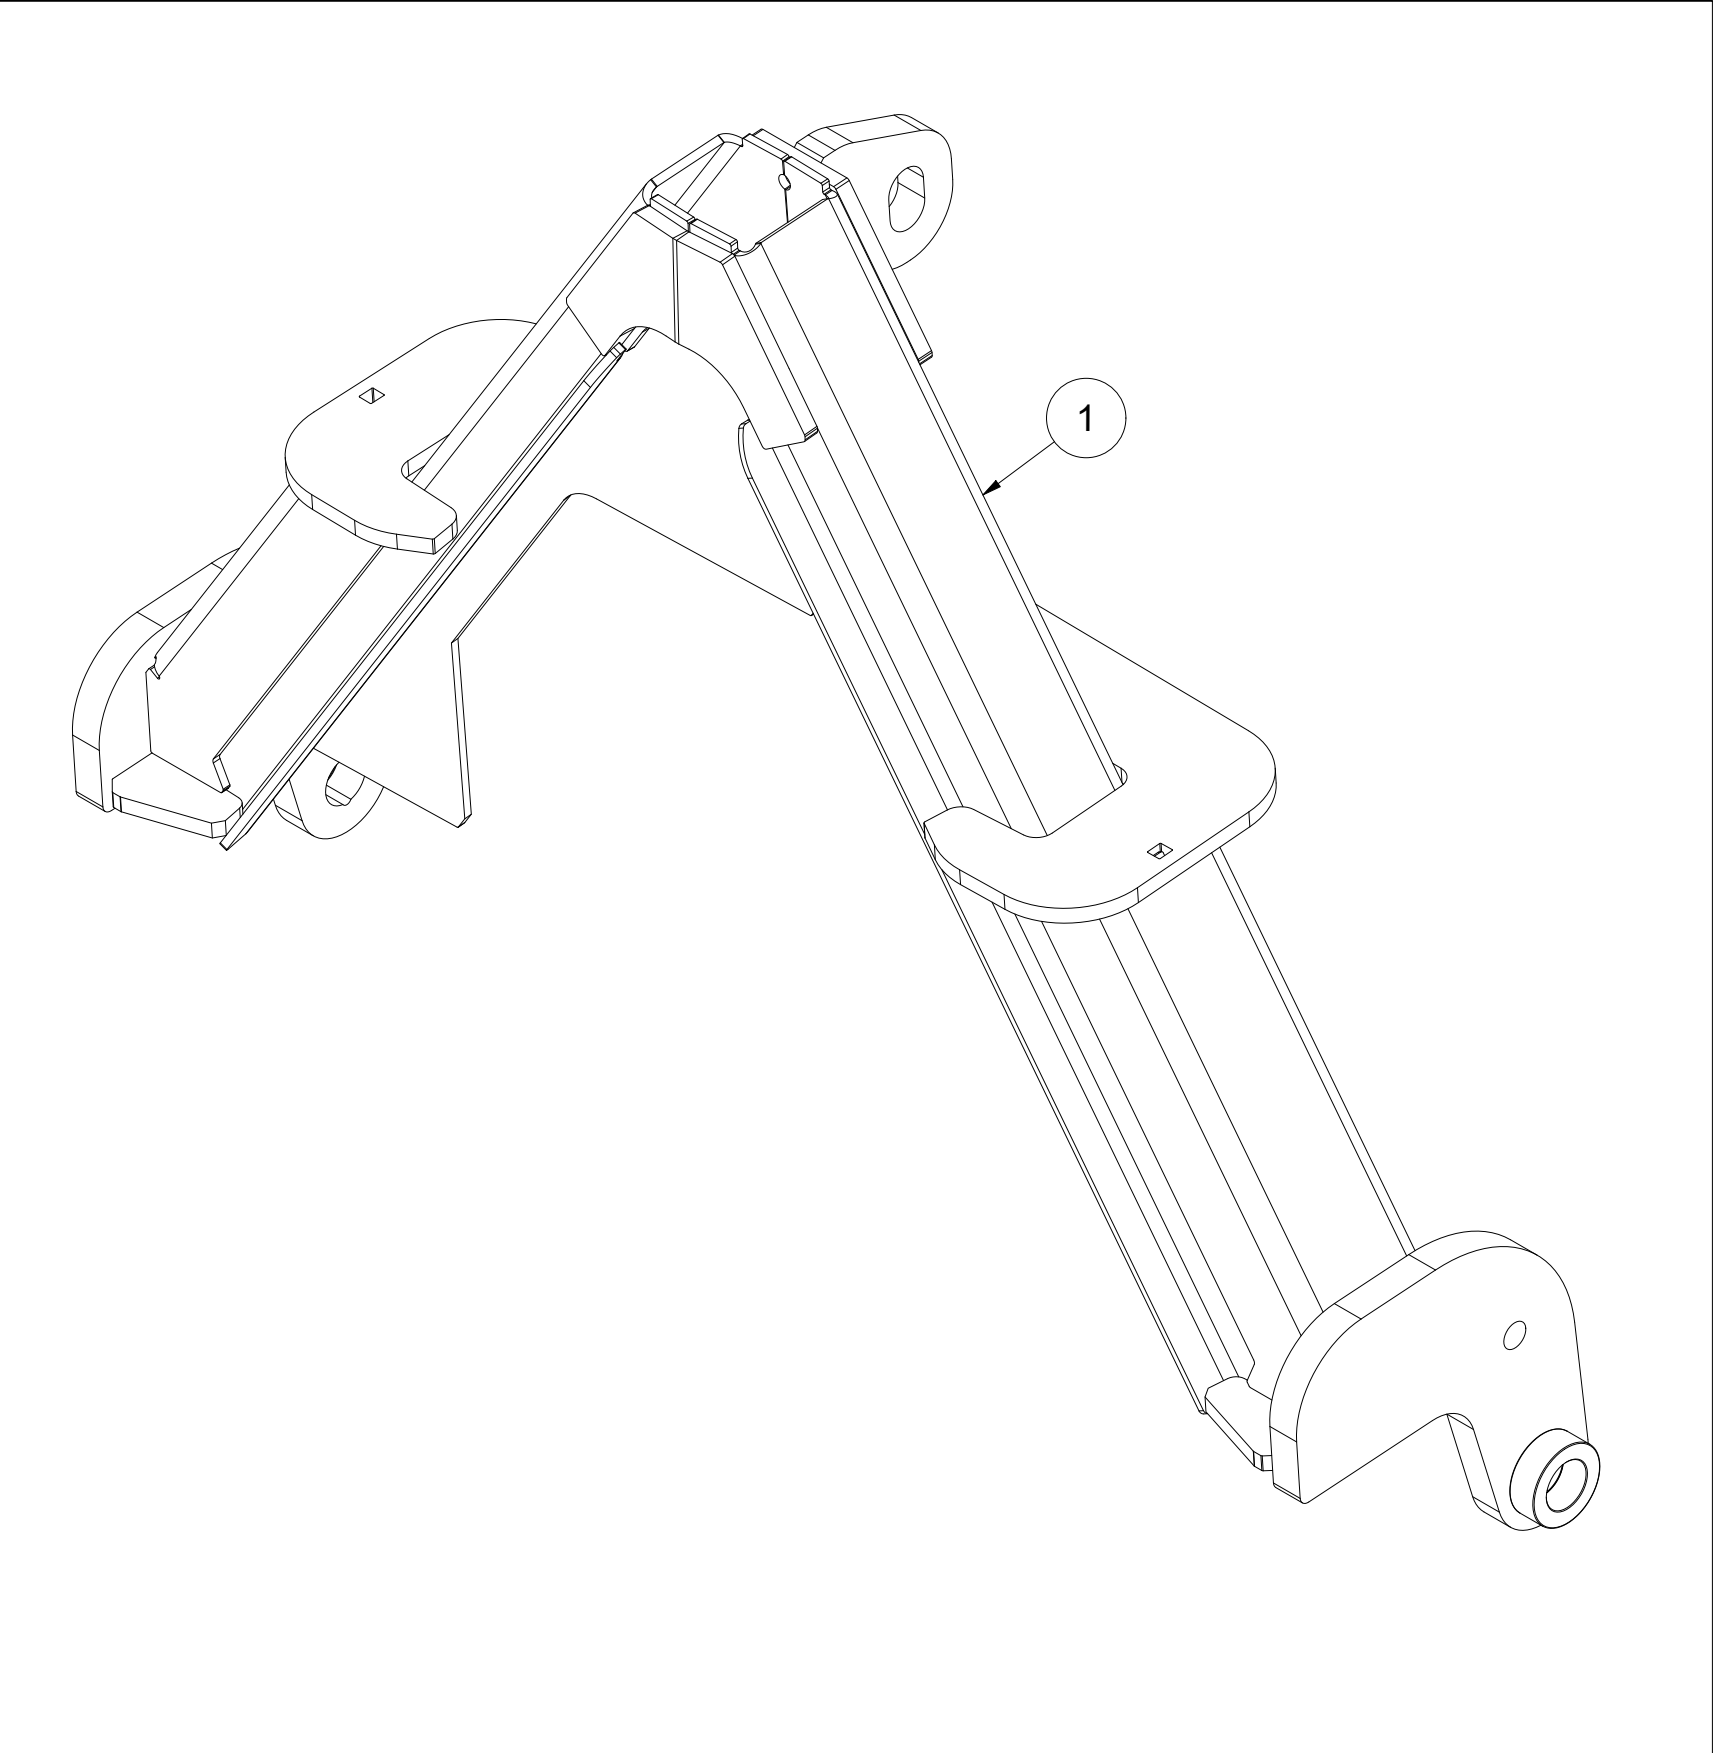

009 Toppstagforlenger SA1500

Pos	Ant	Artikkelnr	Beskrivelse
1	4	2534078	Fjærskive M16 ElZn DIN 127
2	4	2422485	Sekskantskrue M16x30 ElZn 8.8 DIN 933
3	1	26201018	Toppstagforlenger SA
4	4	33101037	Skive Ø17/46x6

010 Bolter trekkarm toppstag SA1500

Pos	Ant	Artikkelnr	Beskrivelse
1	2	2551730	Trekkarmsbolt kat. 2 Ø28x95
2	3	2556142	Orepinne Ø10x40
3	1	2526326	Topstagbolt kat. 2 Ø25,4x103

011 Redskapskobling Triangel SA1500