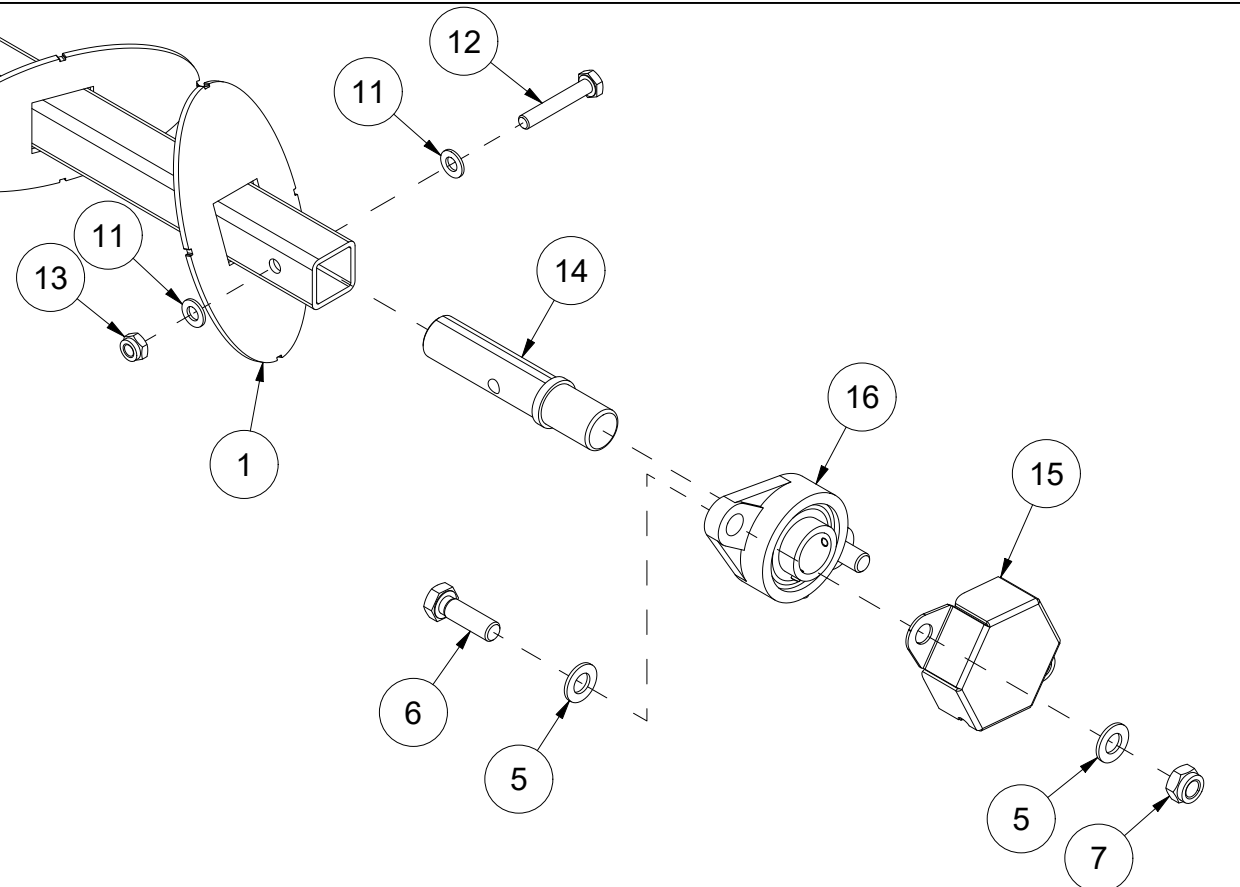

002 Omrører SA1500

Pos	Ant	Artikkelnr	Beskrivelse
1	1	26111040	Rører
2	1	26111082	Aksel
3	1	26111089	Kjedehjul 38 t 3/4"
4	1	2115129	Passkile 8x7 L32 St DIN 6885A
5	8	2531072	Underlagsskive M14 EIZn DIN 125
6	4	2422400	Sekskantskrue M14x45 EIZn 8.8 DIN 933
7	4	2483612	Lockingmutter M14 EIZn DIN 985
8	1	41121099	Skive Ø11/36x5
9	1	2534060	Fjærskive M10 EIZn DIN 127
10	1	2422299	Sekskantskrue M10x30 EIZn 8.8 DIN 933
11	4	2537060	Underlagsskive M10 A4 DIN 125
12	2	2426310	Sekskantskrue M10x60 A4 DIN 931
13	2	2483810	Lockingmutter M10 A4 DIN 985
14	1	26111081	Aksel
15	1	26111077	Deksel, flenslager
16	2	2954171	Flenslager UCFL 206 30mm

004 Mengderegulering SA1500

Pos	Ant	Artikkelnr	Beskrivelse
1	1	26111031	Spake
2	2	2531060	Underlagsskive M10 EIZn DIN 125
3	1	2422305	Sekskantskrue M10x45 EIZn 8.8 DIN 931
4	1	2483610	Lockingmutter M10 EIZn DIN 985
5	1	2245062	Håndtak, plast
6	26	2537060	Underlagsskive M10 A4 DIN 125
7	22	2483810	Lockingmutter M10 A4 DIN 985
8	4	2426310	Sekskantskrue M10x60 A4 DIN 931
9	2	26111072	Kleplate
10	1	26111073	Gummiplate mengderegulering
11	16	2444303	Låseskrue M10x40 A4 DIN 603
12	1	26111074	Gummitetning
13	1	26111069	Mengdereguleringsplate SA1500
14	1	26201012	Plastlager Ø30/50x14,5
15	1	26201013	Plastlager Ø30/50x20,5
16	1	26201009	Aksel Ø30x160
17	1	26201008	Aksel Ø30x203
18	1	26201011	Brakett
19	2	2426297	Sekskantskrue M10x25 A4 DIN 933
20	2	2481610	Sekskantmutter M10 EIZn DIN 934