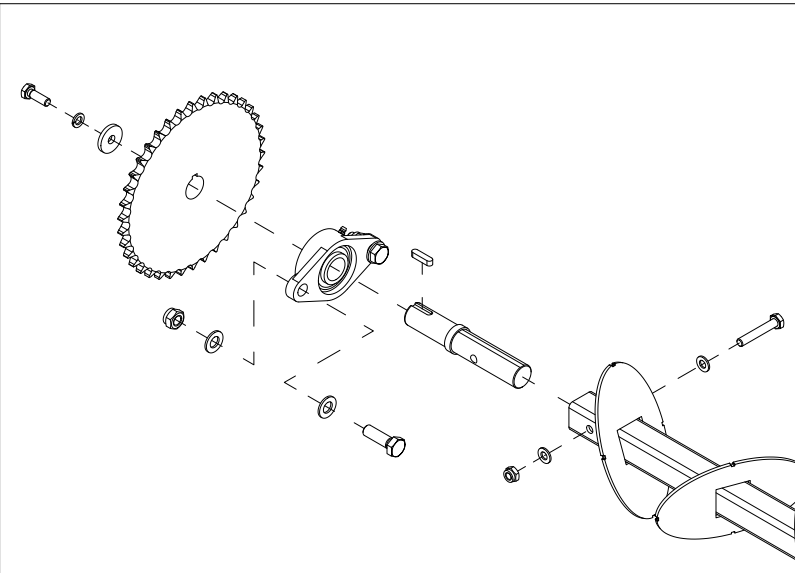

002 Omrører SA1500

Pos	Ant	Artikkelnr	Beskrivelse
1	1	26111040	Rører
2	1	26111082	Aksel
3	1	26111089	Kjedehjul 38 t 3/4"
4	1	2115129	Passkile 8x7 L32 St DIN 6885A
5	8	2531072	Underlagsskive M14 EIZn DIN 125
6	4	2422400	Sekskantskrue M14x45 EIZn 8.8 DIN 933
7	4	2483612	Lockingmutter M14 EIZn DIN 985
8	1	41121099	Skive Ø11/36x5
9	1	2534060	Fjærskive M10 EIZn DIN 127
10	1	2422299	Sekskantskrue M10x30 EIZn 8.8 DIN 933
11	4	2537060	Underlagsskive M10 A4 DIN 125
12	2	2426310	Sekskantskrue M10x60 A4 DIN 931
13	2	2483810	Lockingmutter M10 A4 DIN 985
14	1	26111081	Aksel
15	1	26111077	Deksel, flenslager
16	2	2954171	Flenslager UCFL 206 30mm