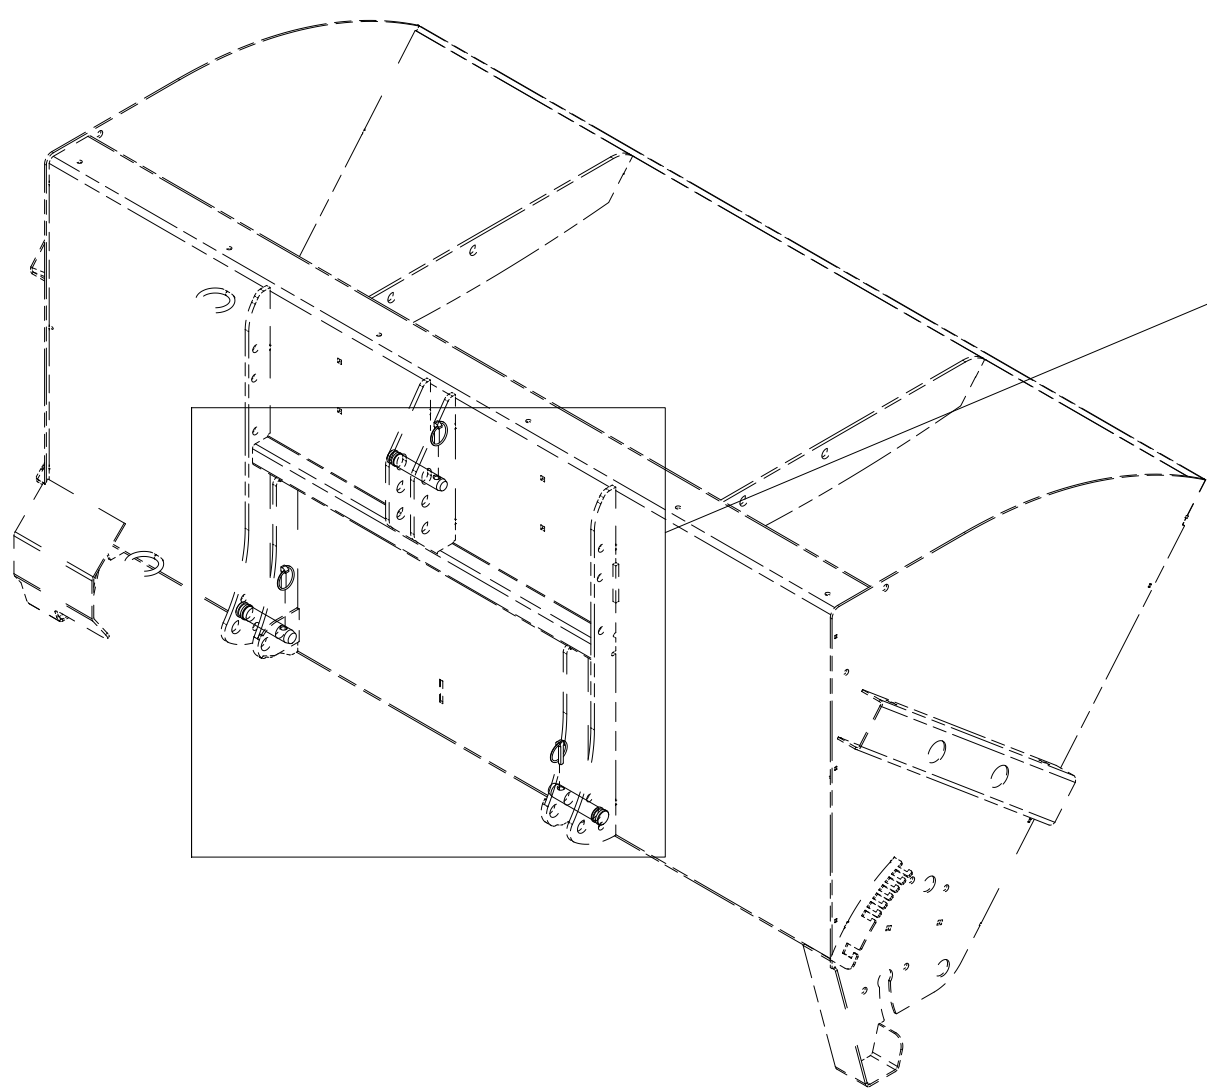

010 Bolter trekkarm toppstag SA1500

Pos	Ant	Artikkelnr	Beskrivelse
1	2	2551730	Trekkarmsbolt kat. 2 Ø28x95
2	3	2556142	Orepinne Ø10x40
3	1	2526326	Topstagbolt kat. 2 Ø25,4x103