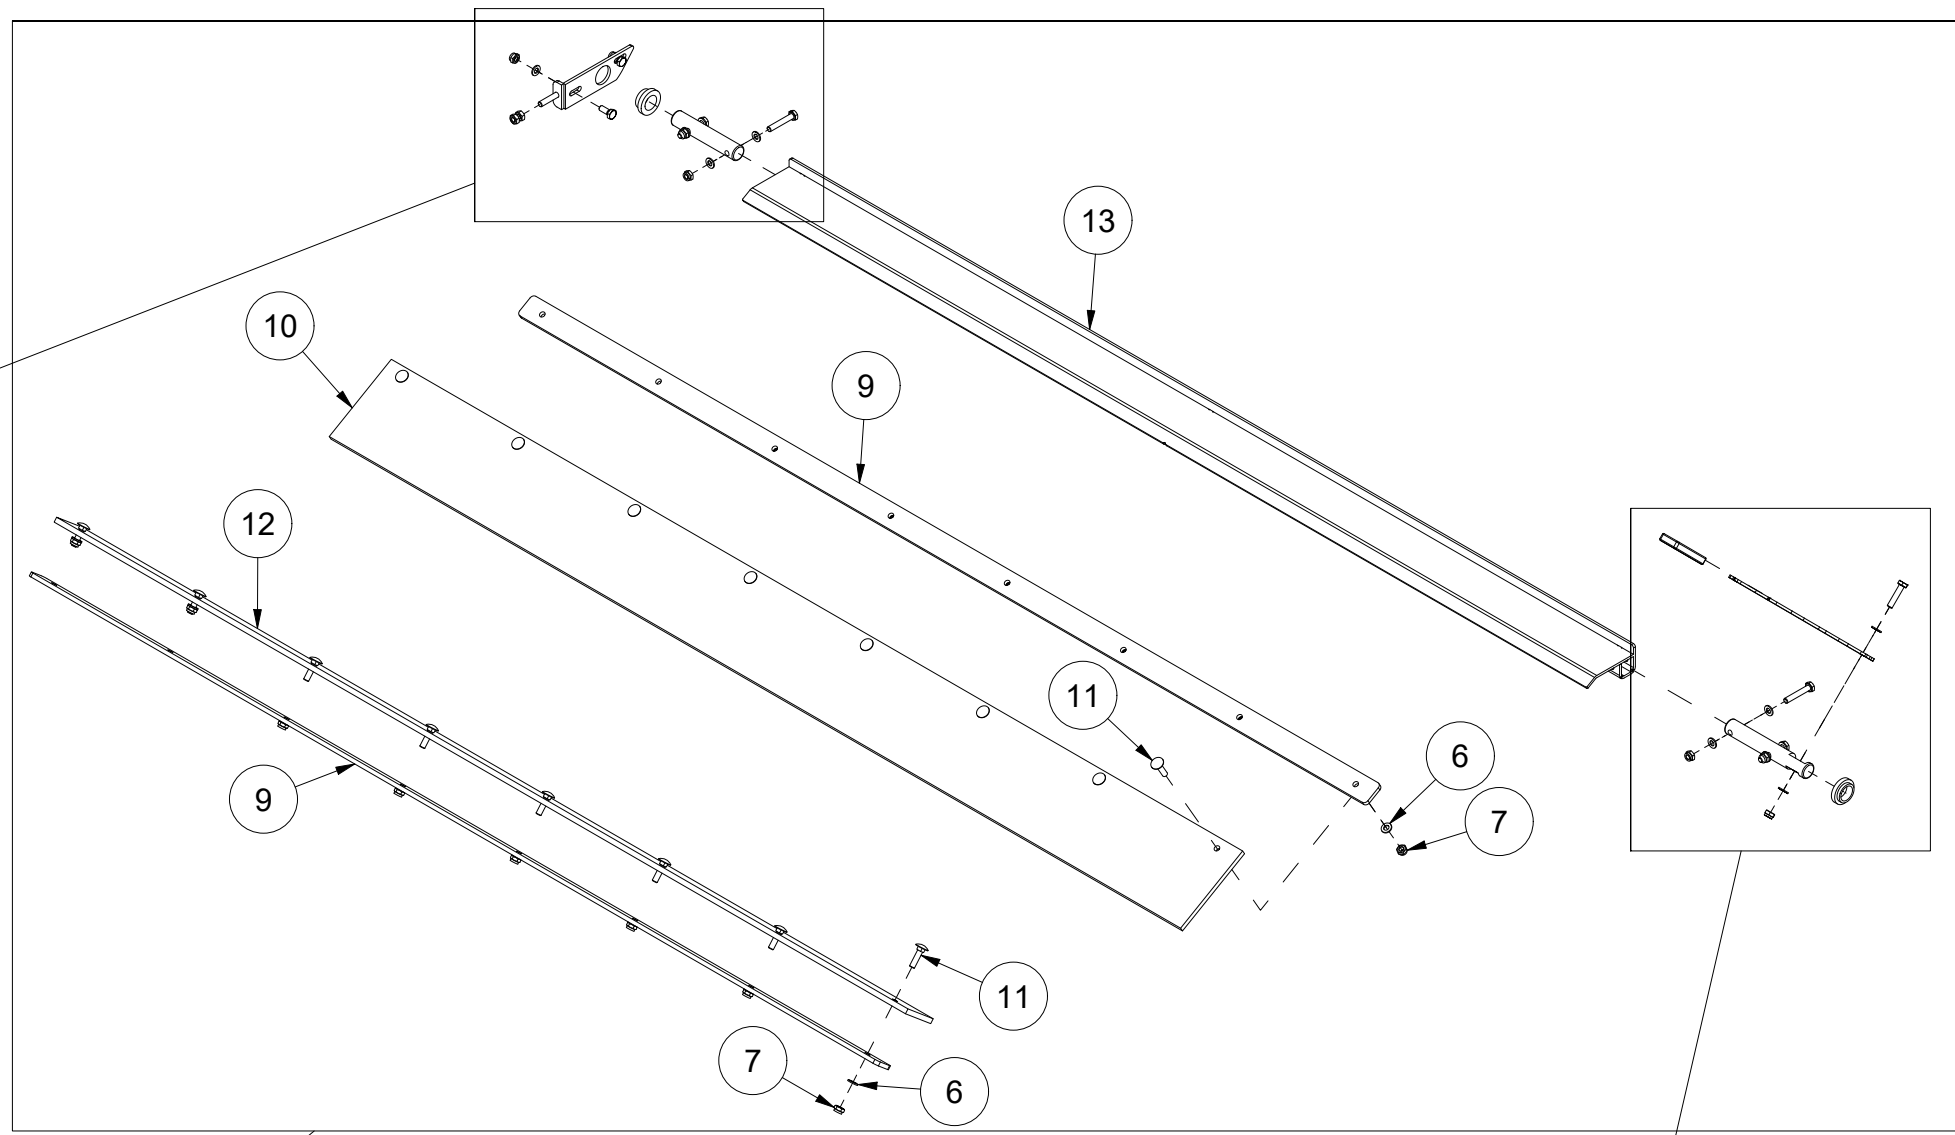

002 Omrører SA1500

Pos	Ant	Artikkelnr	Beskrivelse
1	1	26111040	Rører
2	1	26111082	Aksel
3	1	26111089	Kjedehjul 38 t 3/4"
4	1	2115129	Passkile 8x7 L32 St DIN 6885A
5	8	2531072	Underlagsskive M14 EIZn DIN 125
6	4	2422400	Sekskantskrue M14x45 EIZn 8.8 DIN 933
7	4	2483612	Lockingmutter M14 EIZn DIN 985
8	1	41121099	Skive Ø11/36x5
9	1	2534060	Fjærskive M10 EIZn DIN 127
10	1	2422299	Sekskantskrue M10x30 EIZn 8.8 DIN 933
11	4	2537060	Underlagsskive M10 A4 DIN 125
12	2	2426310	Sekskantskrue M10x60 A4 DIN 931
13	2	2483810	Lockingmutter M10 A4 DIN 985
14	1	26111081	Aksel
15	1	26111077	Deksel, flenslager
16	2	2954171	Flenslager UCFL 206 30mm

004 Mengderegulering SA1500

Pos	Ant	Artikkelnr	Beskrivelse
1	1	26111031	Spake
2	2	2531060	Underlagsskive M10 EIZn DIN 125
3	1	2422305	Sekskantskrue M10x45 EIZn 8.8 DIN 931
4	1	2483610	Lockingmutter M10 EIZn DIN 985
5	1	2245062	Håndtak, plast
6	26	2537060	Underlagsskive M10 A4 DIN 125
7	22	2483810	Lockingmutter M10 A4 DIN 985
8	4	2426310	Sekskantskrue M10x60 A4 DIN 931
9	2	26111072	Kleplate
10	1	26111073	Gummiplate mengderegulering
11	16	2444303	Låseskrue M10x40 A4 DIN 603
12	1	26111074	Gummitetning
13	1	26111069	Mengdereguleringsplate SA1500
14	1	26201012	Plastlager Ø30/50x14,5
15	1	26201013	Plastlager Ø30/50x20,5
16	1	26201009	Aksel Ø30x160
17	1	26201008	Aksel Ø30x203
18	1	26201011	Brakett
19	2	2426297	Sekskantskrue M10x25 A4 DIN 933
20	2	2481610	Sekskantmutter M10 EIZn DIN 934