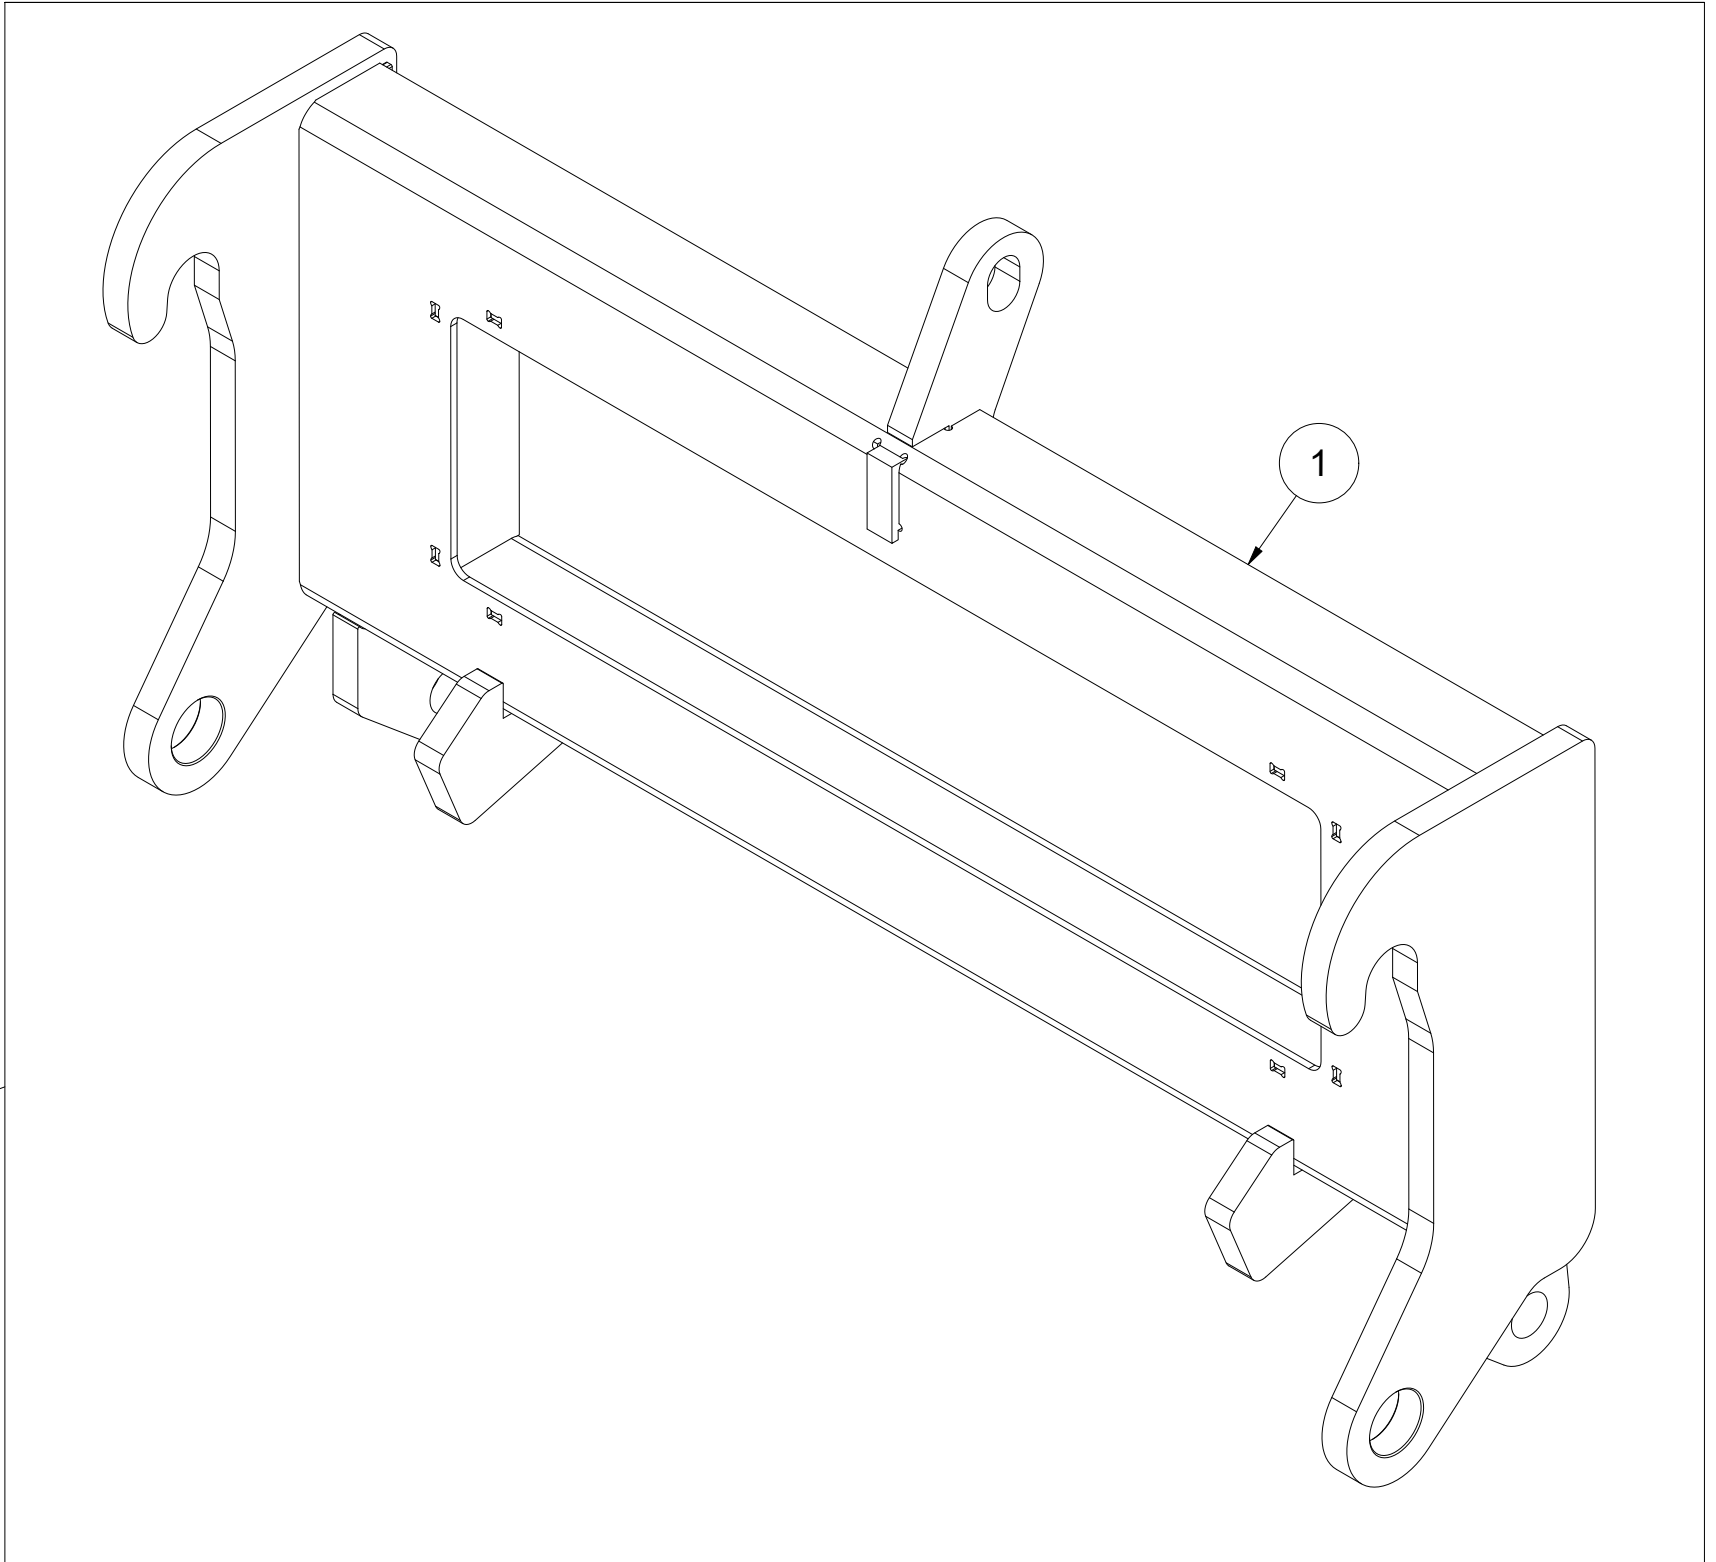

017 Redskapskobling Atlas 65 SA1500