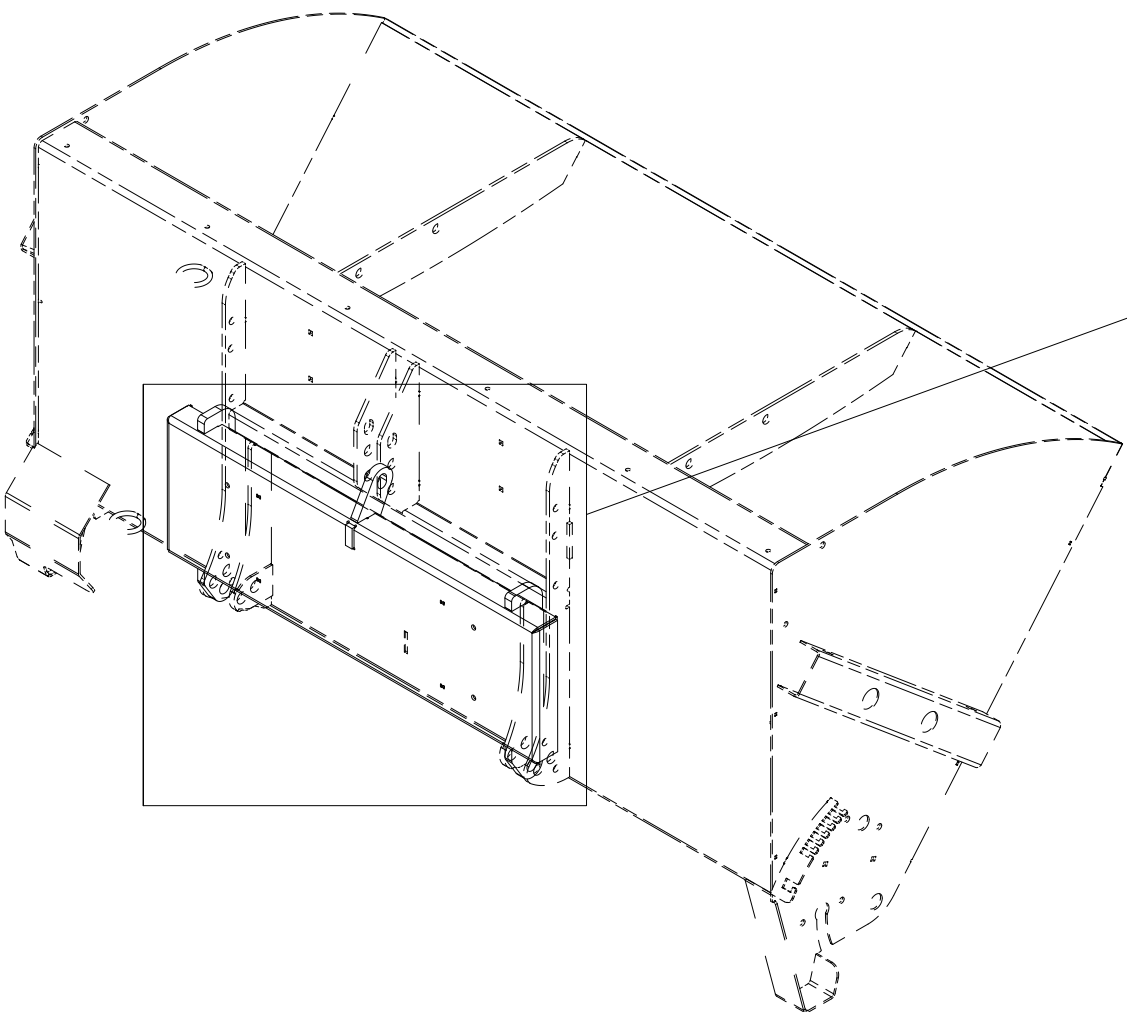

Pos	Ant	Artikkelnr	Beskrivelse
1	1	26111044	Innleggsplate L1002,5
2	2	26111042	Festebrakett
3	2	26111043	Skive Ø11_40x40x5
4	2	2426297	Sekskantskrue M10x25 A4 DIN 933
5	4	2483810	Lockingmutter M10 A4 DIN 985
6	6	2537060	Underlagsskive M10 A4 DIN 125
7	2	2444305	Låseskrue M10x45 A4 DIN 603

020 Redskapskobling sveisefeste SA1500