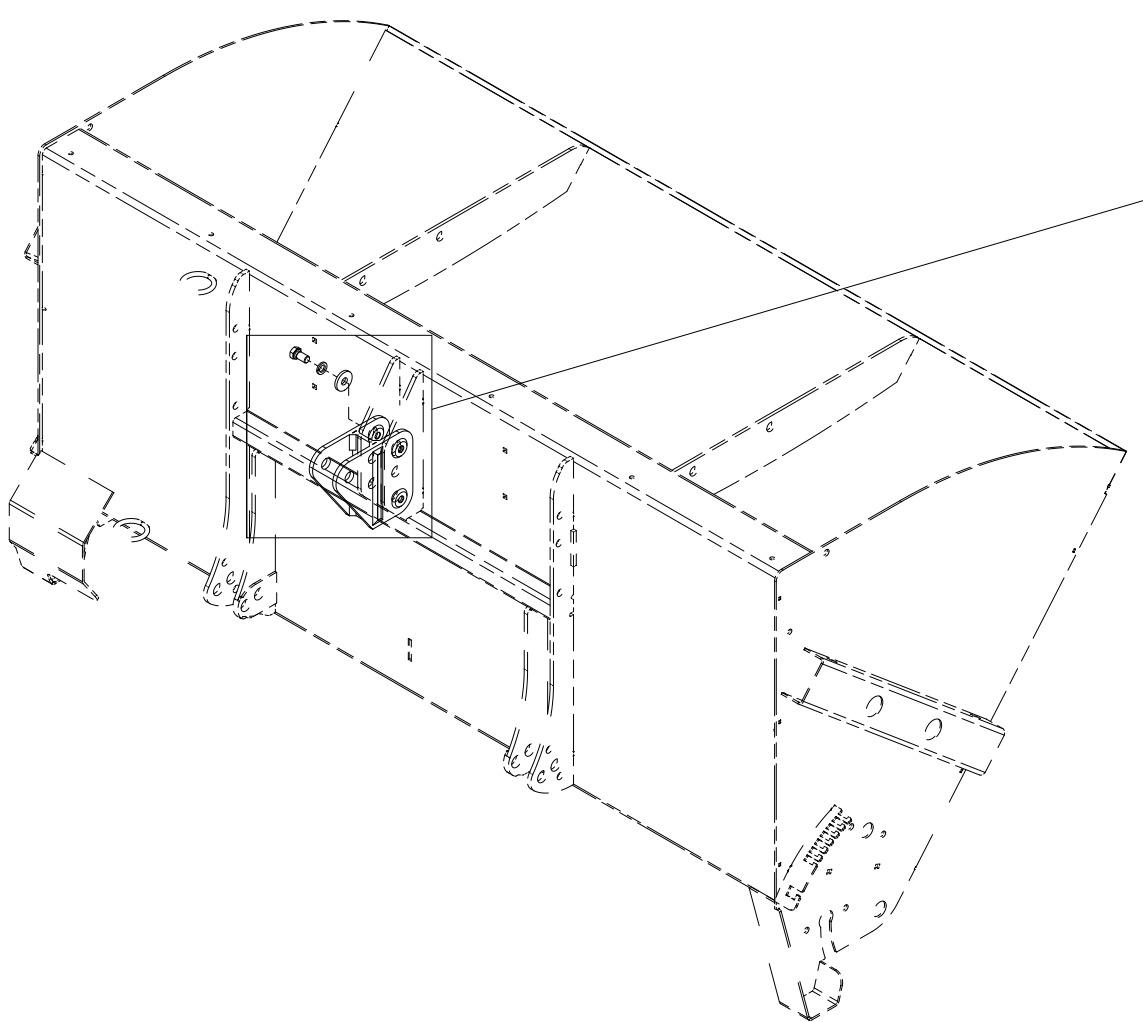

009 Toppstagforlenger SA1500

Pos	Ant	Artikkelnr	Beskrivelse
1	4	2534078	Fjærskive M16 ElZn DIN 127
2	4	2422485	Sekskantskrue M16x30 ElZn 8.8 DIN 933
3	1	26201018	Toppstagforlenger SA
4	4	33101037	Skive Ø17/46x6