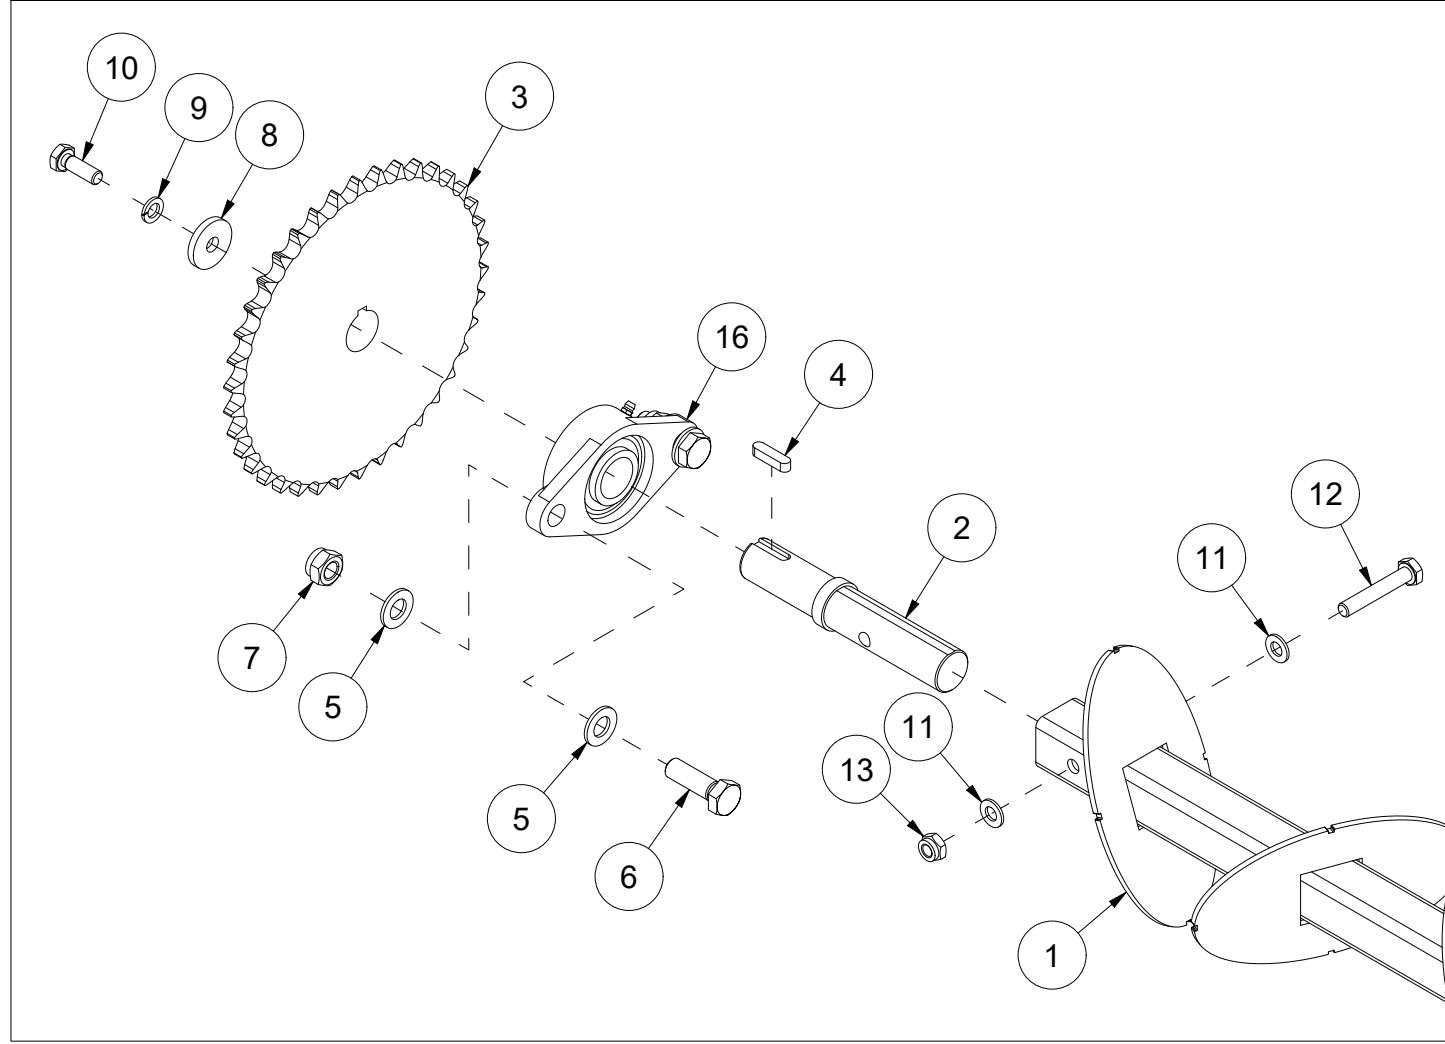

002 Omrører SA1500

Pos	Ant	Artikkelnr	Beskrivelse
1	1	26111040	Rører
2	1	26111082	Aksel
3	1	26111089	Kjedehjul 38 t 3/4"
4	1	2115129	Passkile 8x7 L32 St DIN 6885A
5	8	2531072	Underlagsskive M14 EIZn DIN 125
6	4	2422400	Sekskantskrue M14x45 EIZn 8.8 DIN 933
7	4	2483612	Lockingmutter M14 EIZn DIN 985
8	1	41121099	Skive Ø11/36x5
9	1	2534060	Fjærskive M10 EIZn DIN 127
10	1	2422299	Sekskantskrue M10x30 EIZn 8.8 DIN 933
11	4	2537060	Underlagsskive M10 A4 DIN 125
12	2	2426310	Sekskantskrue M10x60 A4 DIN 931
13	2	2483810	Lockingmutter M10 A4 DIN 985
14	1	26111081	Aksel
15	1	26111077	Deksel, flenslager
16	2	2954171	Flenslager UCFL 206 30mm

004 Mengderegulering SA1500

Pos	Ant	Artikkelnr	Beskrivelse
1	1	26111031	Spake
2	2	2531060	Underlagsskive M10 EIZn DIN 125
3	1	2422305	Sekskantskrue M10x45 EIZn 8.8 DIN 931
4	1	2483610	Lockingmutter M10 EIZn DIN 985
5	1	2245062	Håndtak, plast
6	26	2537060	Underlagsskive M10 A4 DIN 125
7	22	2483810	Lockingmutter M10 A4 DIN 985
8	4	2426310	Sekskantskrue M10x60 A4 DIN 931
9	2	26111072	Kleplate
10	1	26111073	Gummiplate mengderegulering
11	16	2444303	Låseskrue M10x40 A4 DIN 603
12	1	26111074	Gummitetning
13	1	26111069	Mengdereguleringsplate SA1500
14	1	26201012	Plastlager Ø30/50x14,5
15	1	26201013	Plastlager Ø30/50x20,5
16	1	26201009	Aksel Ø30x160
17	1	26201008	Aksel Ø30x203
18	1	26201011	Brakett
19	2	2426297	Sekskantskrue M10x25 A4 DIN 933
20	2	2481610	Sekskantmutter M10 EIZn DIN 934