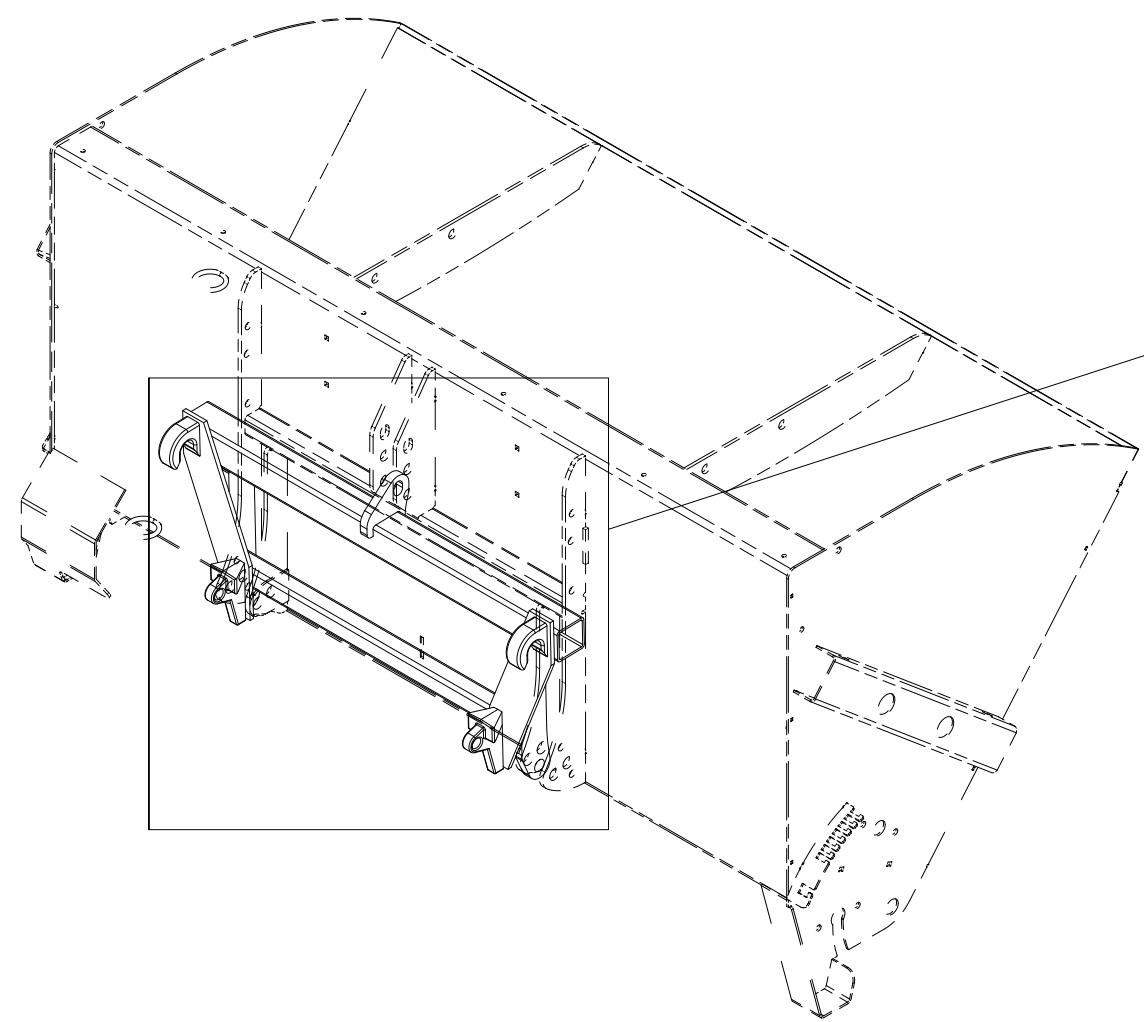

014 Redskapskobling Euro SA1500