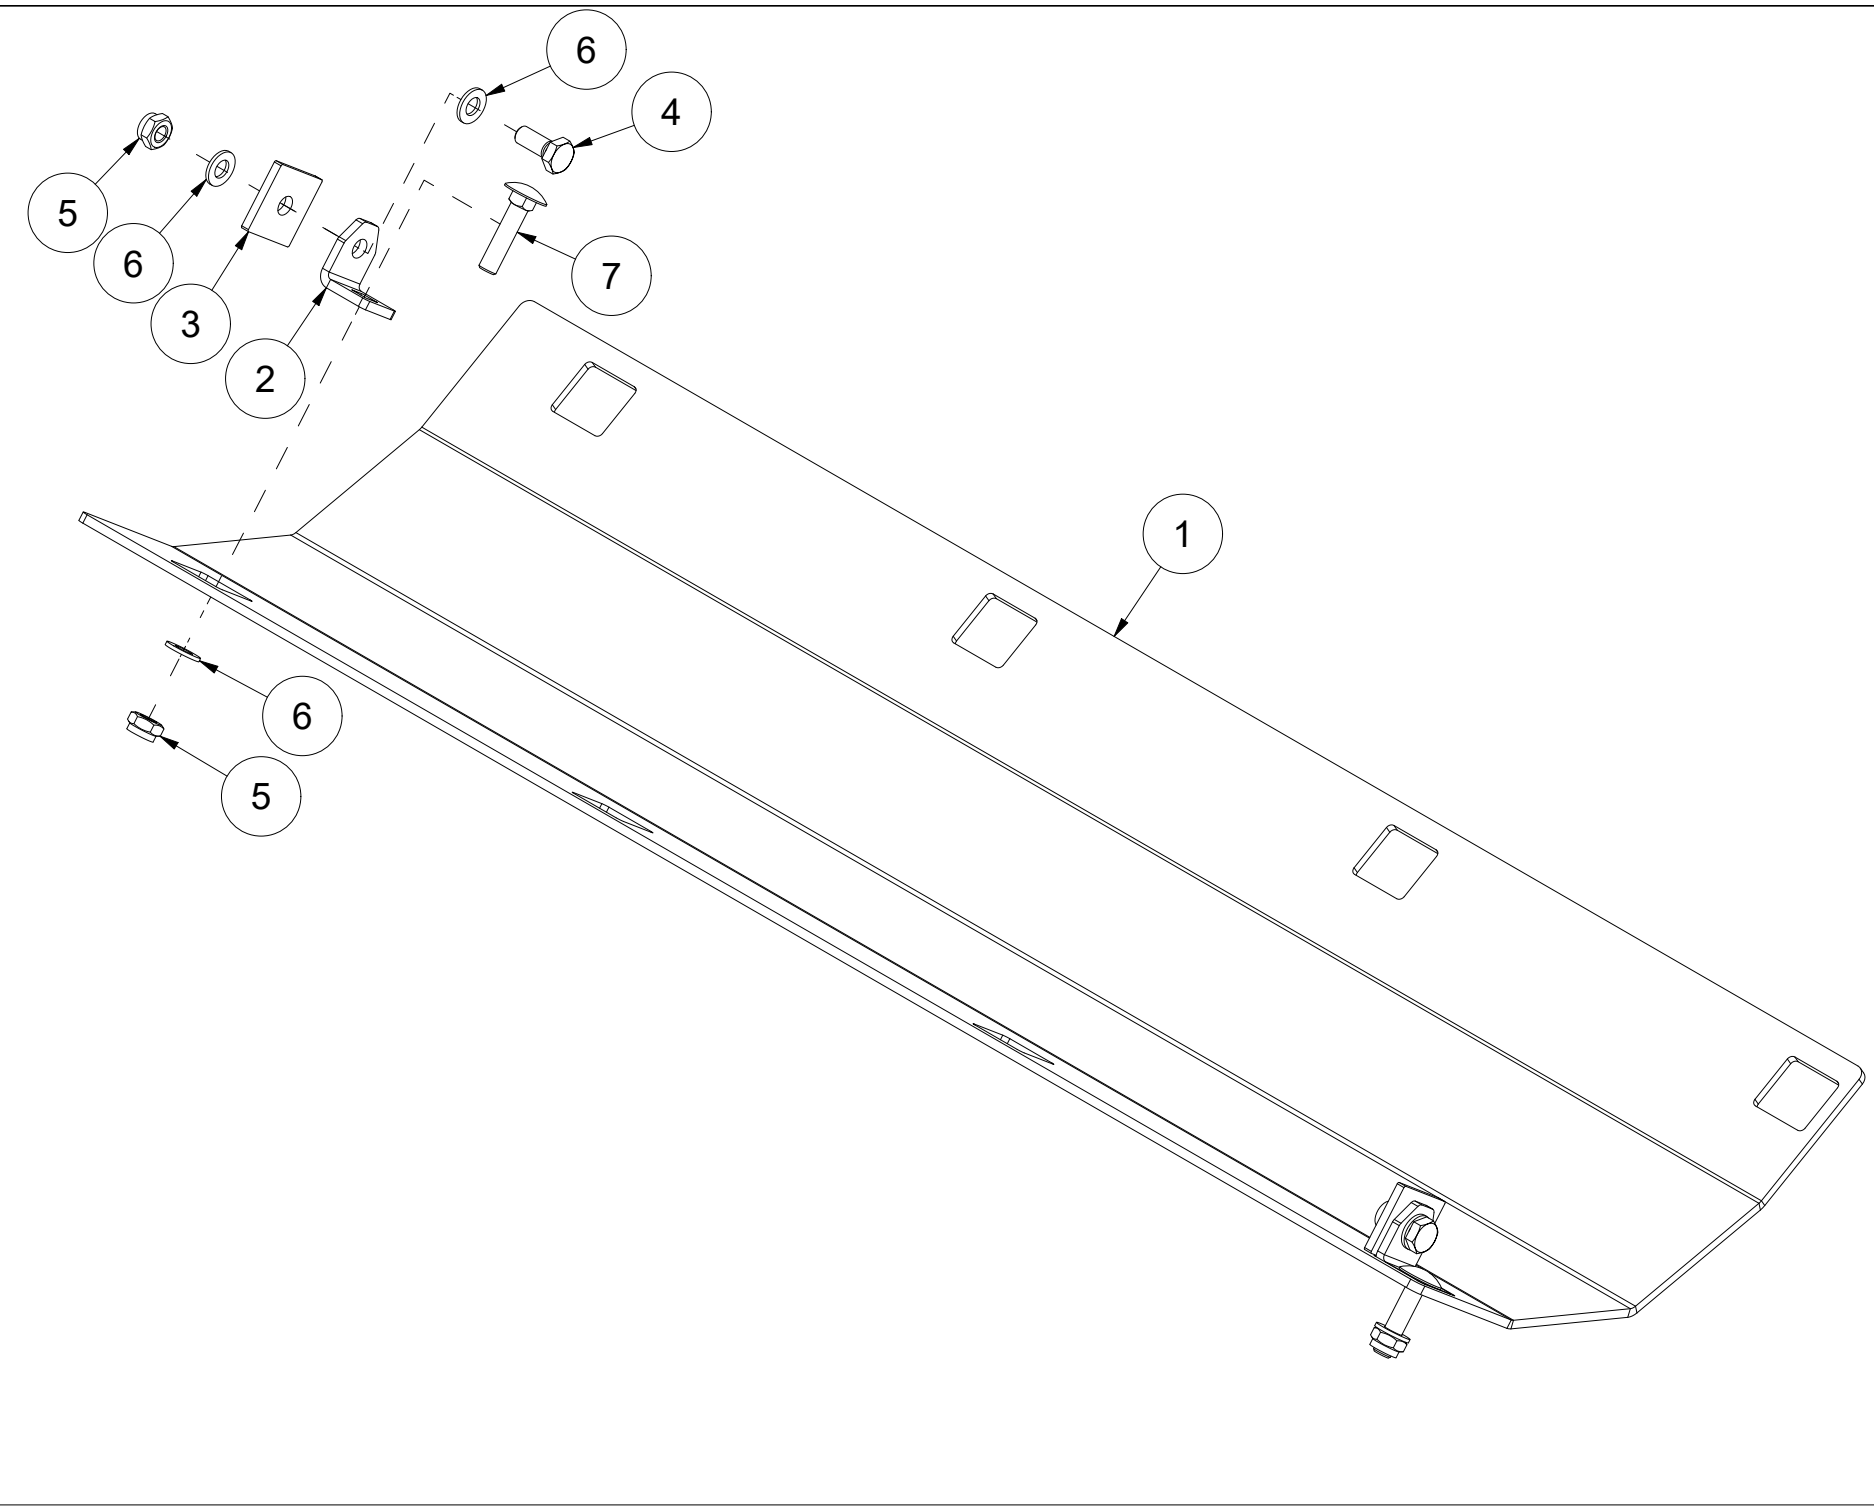

019 Innleggsplate SA1500

Pos	Ant	Artikkelnr	Beskrivelse
1	1	26111044	Innleggsplate L1002,5
2	2	26111042	Festebrakett
3	2	26111043	Skive Ø11_40x40x5
4	2	2426297	Sekskantskrue M10x25 A4 DIN 933
5	4	2483810	Lockingmutter M10 A4 DIN 985
6	6	2537060	Underlagsskive M10 A4 DIN 125
7	2	2444305	Låseskrue M10x45 A4 DIN 603