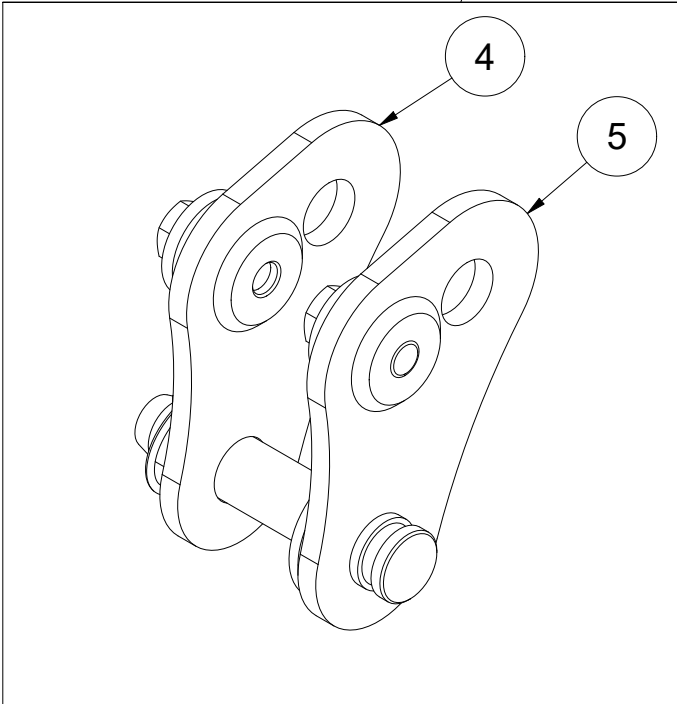

008 Adapter trekkarm SA1500

Pos	Ant	Artikkelnr	Beskrivelse
1	4	33101037	Skive Ø17/46x6
2	4	2534078	Fjærskive M16 ElZn DIN 127
3	4	2422487	Sekskantskrue M16x35 ElZn 8.8 DIN 933
4	1	26111057	Adapter trekkarm indre V
5	1	26111058	Adapter trekkarm ytre V
6	2	2551730	Trekkarmsbolt kat. 2 Ø28x95
7	2	2556142	Orepinne Ø10x40
8	1	26111059	Adapter trekkarm indre H
9	1	26111060	Adapter trekkarm ytre H