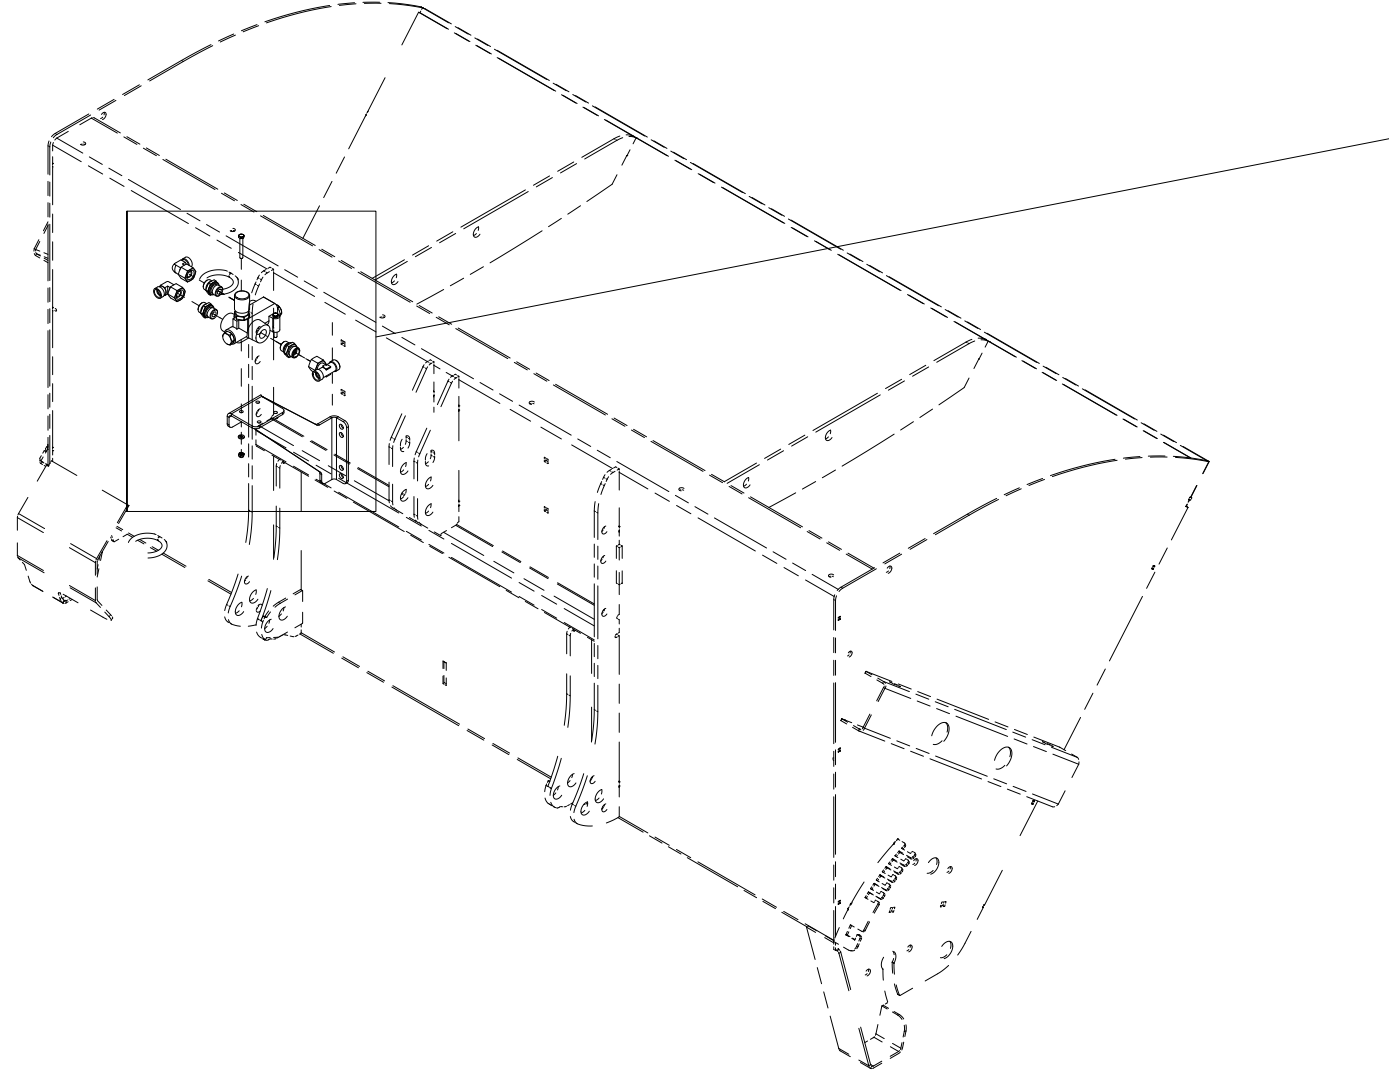

006 Mengdereguleringsventil SA1500

Pos	Ant	Artikkelnr	Beskrivelse
1	1	2955342	Mengdereguleringsventil
2	2	2422217	Sekskantskrue M6x50 EIZn 8.8 DIN 931
3	2	2483608	Lockingmutter M6 EIZn DIN 985
4	3	2957768	Ansatsnippel GEK BSP 1/2" L15 ED
5	2	2957771	Svivelnippel 90° EVWK 15L
6	1	2957775	T-ansatsnippel EVTK 15L
7	2	2531039	Underlagsskive M6 EIZn DIN 125
8	1	26201040	Brakett mengderegulering