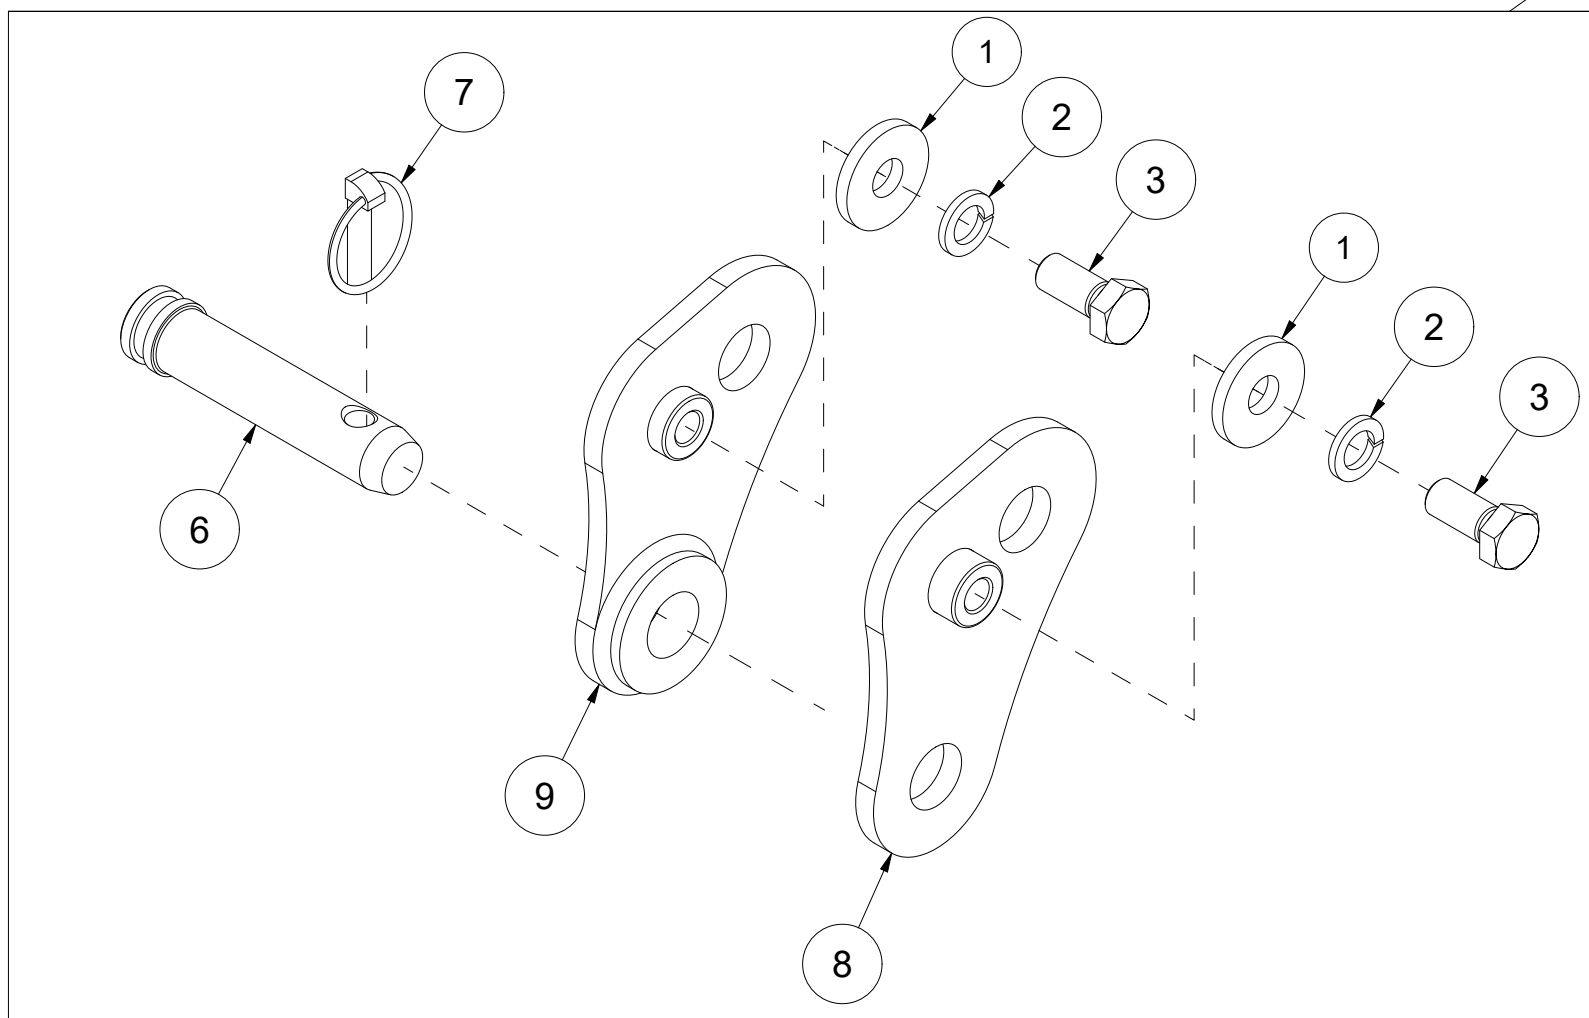

008 Adapter trekkarm SA1500

Pos	Ant	Artikkelnr	Beskrivelse
1	4	33101037	Skive Ø17/46x6
2	4	2534078	Fjærskive M16 ElZn DIN 127
3	4	2422487	Sekskantskrue M16x35 ElZn 8.8 DIN 933
4	1	26111057	Adapter trekkarm indre V
5	1	26111058	Adapter trekkarm ytre V
6	2	2551730	Trekkarmsbolt kat. 2 Ø28x95
7	2	2556142	Orepinne Ø10x40
8	1	26111059	Adapter trekkarm indre H
9	1	26111060	Adapter trekkarm ytre H