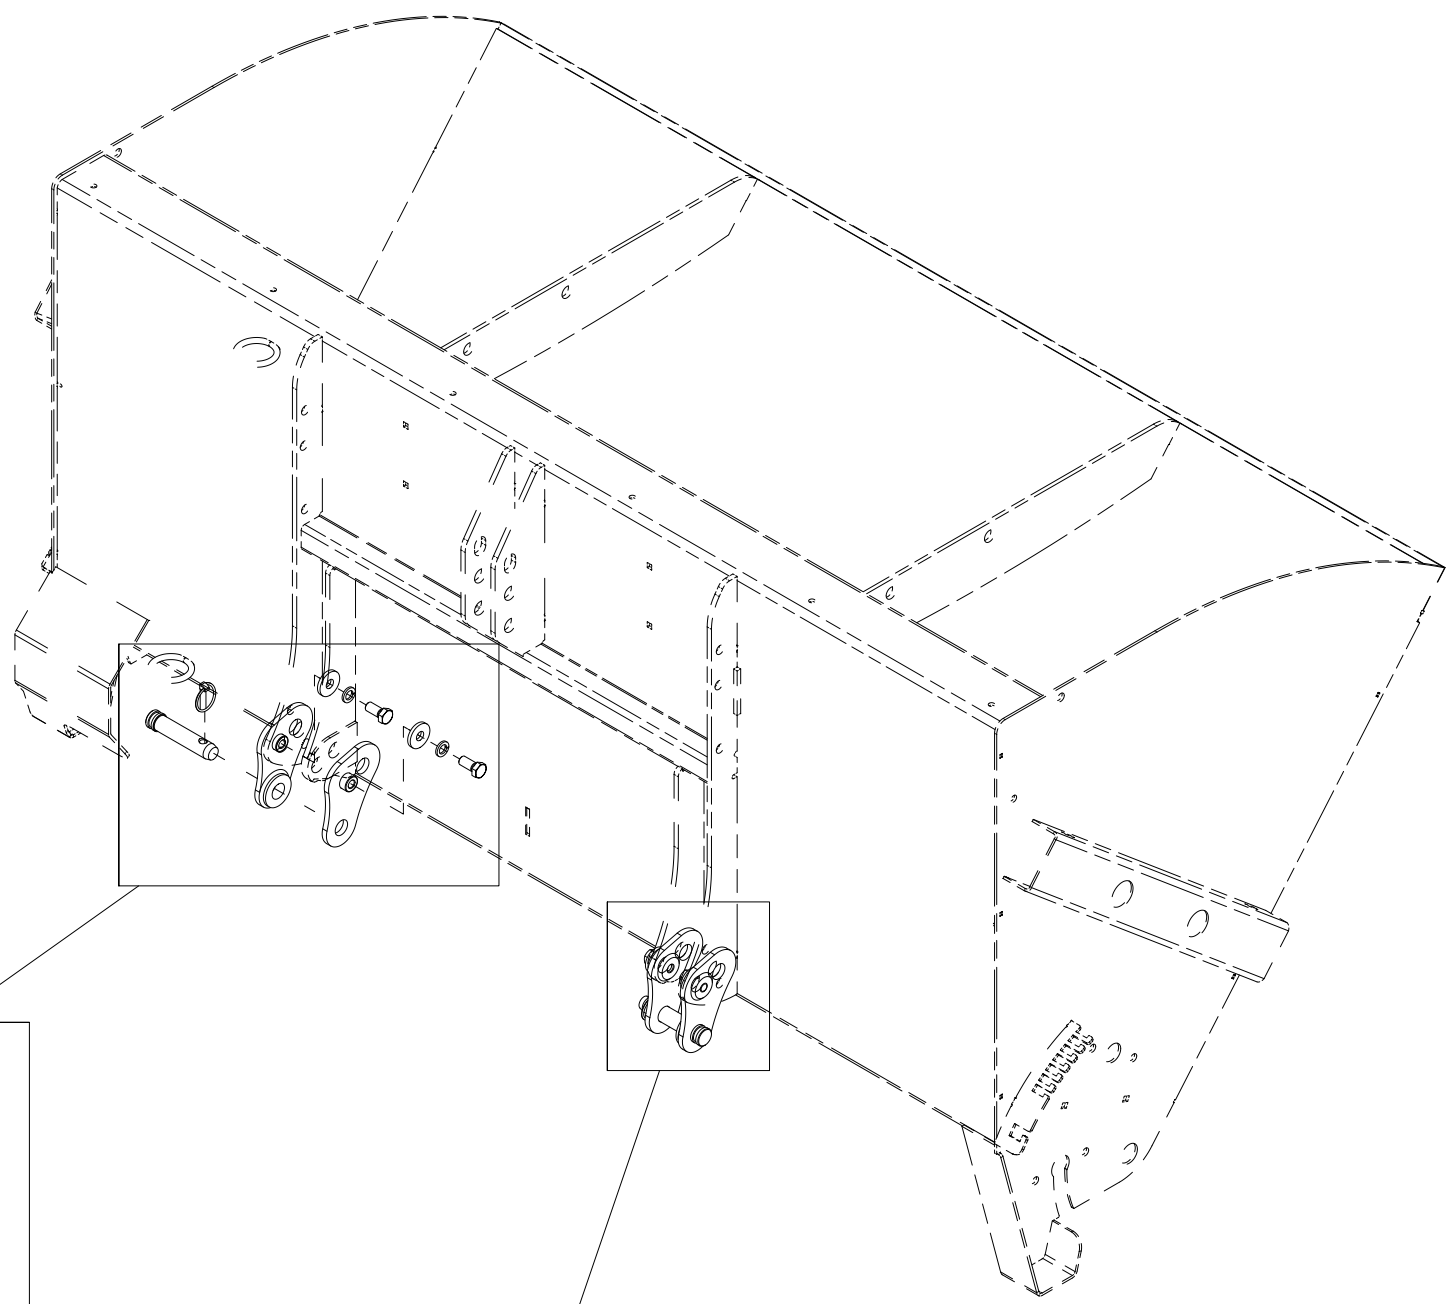

008 Adapter trekkarm SA1500

Pos	Ant	Artikkelnr	Beskrivelse
1	4	33101037	Skive Ø17/46x6
2	4	2534078	Fjærskive M16 ElZn DIN 127
3	4	2422487	Sekskantskrue M16x35 ElZn 8.8 DIN 933
4	1	26111057	Adapter trekkarm indre V
5	1	26111058	Adapter trekkarm ytre V
6	2	2551730	Trekkarmsbolt kat. 2 Ø28x95
7	2	2556142	Orepinne Ø10x40
8	1	26111059	Adapter trekkarm indre H
9	1	26111060	Adapter trekkarm ytre H