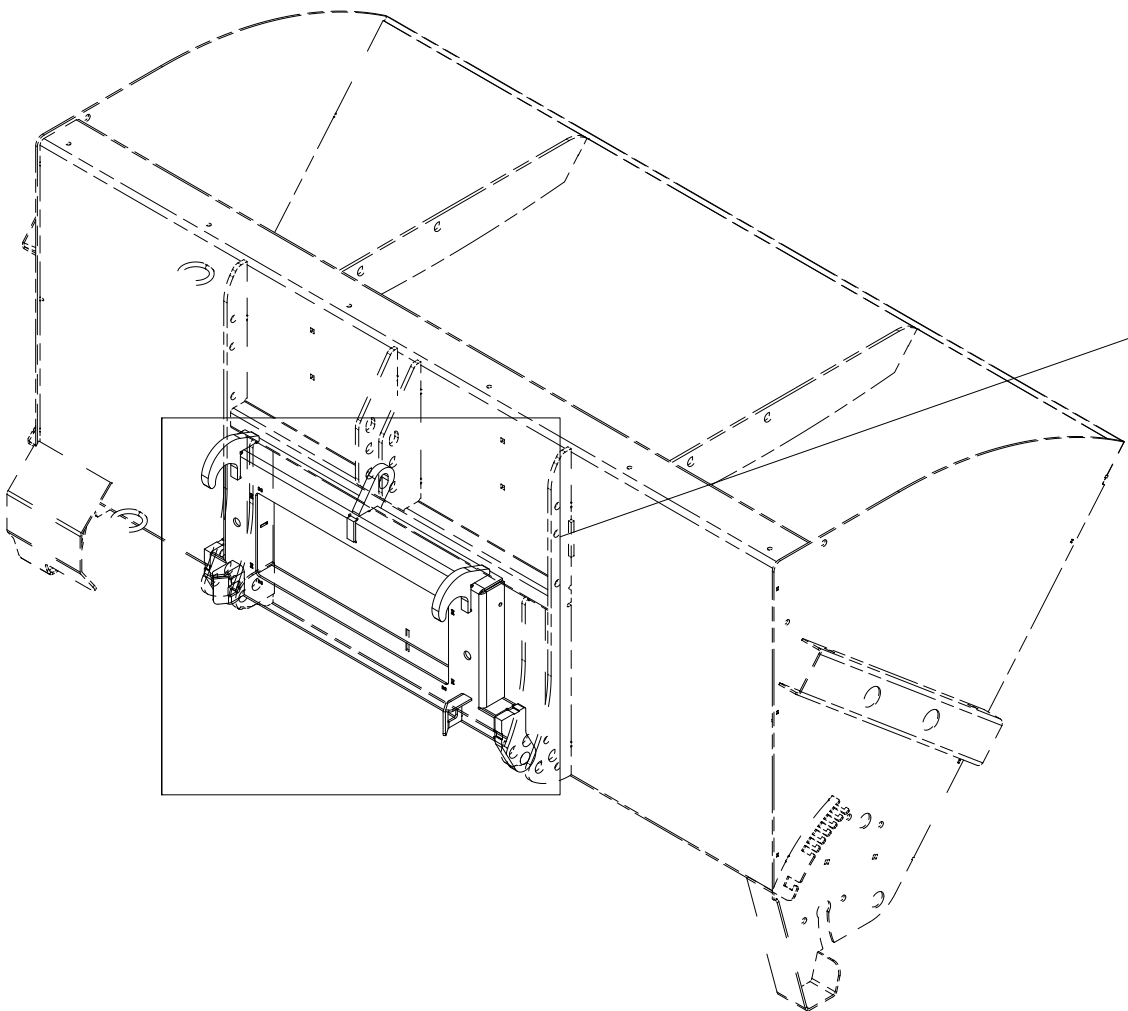

013 Redskapskobling Trima/SMS SA1500