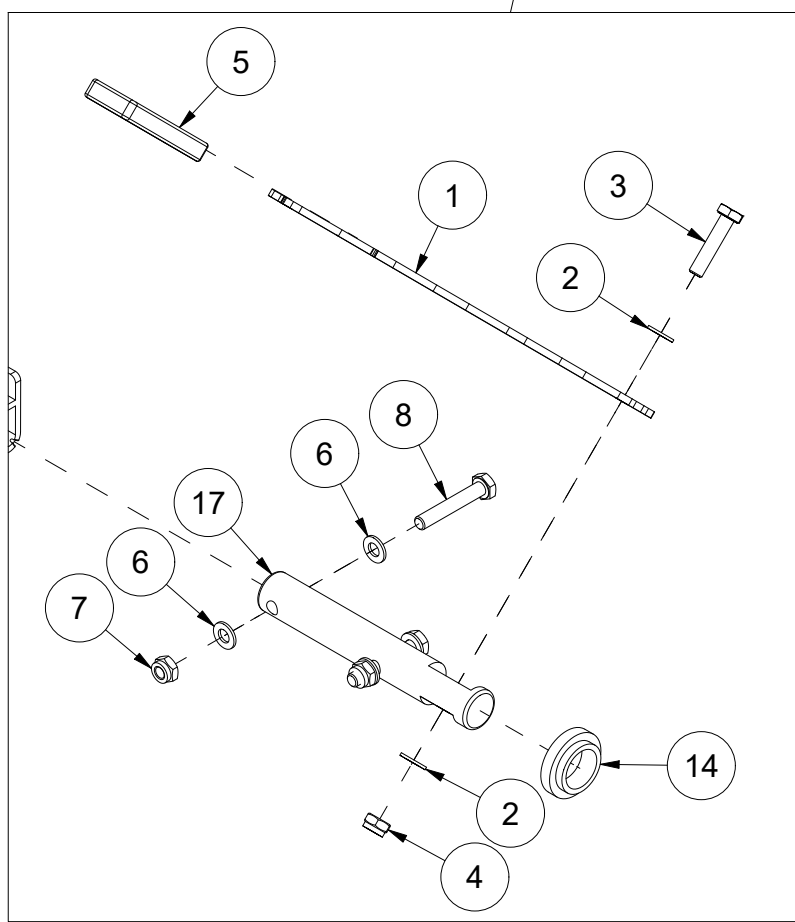

002 Omrører SA1500

Pos	Ant	Artikkelnr	Beskrivelse
1	1	26111040	Rører
2	1	26111082	Aksel
3	1	26111089	Kjedehjul 38 t 3/4"
4	1	2115129	Passkile 8x7 L32 St DIN 6885A
5	8	2531072	Underlagsskive M14 EIZn DIN 125
6	4	2422400	Sekskantskrue M14x45 EIZn 8.8 DIN 933
7	4	2483612	Lockingmutter M14 EIZn DIN 985
8	1	41121099	Skive Ø11/36x5
9	1	2534060	Fjærskive M10 EIZn DIN 127
10	1	2422299	Sekskantskrue M10x30 EIZn 8.8 DIN 933
11	4	2537060	Underlagsskive M10 A4 DIN 125
12	2	2426310	Sekskantskrue M10x60 A4 DIN 931
13	2	2483810	Lockingmutter M10 A4 DIN 985
14	1	26111081	Aksel
15	1	26111077	Deksel, flenslager
16	2	2954171	Flenslager UCFL 206 30mm

004 Mengderegulering SA1500

Pos	Ant	Artikkelnr	Beskrivelse
1	1	26111031	Spake
2	2	2531060	Underlagsskive M10 EIZn DIN 125
3	1	2422305	Sekskantskrue M10x45 EIZn 8.8 DIN 931
4	1	2483610	Lockingmutter M10 EIZn DIN 985
5	1	2245062	Håndtak, plast
6	26	2537060	Underlagsskive M10 A4 DIN 125
7	22	2483810	Lockingmutter M10 A4 DIN 985
8	4	2426310	Sekskantskrue M10x60 A4 DIN 931
9	2	26111072	Kleplate
10	1	26111073	Gummiplate mengderegulering
11	16	2444303	Låseskrue M10x40 A4 DIN 603
12	1	26111074	Gummitetning
13	1	26111069	Mengdereguleringsplate SA1500
14	1	26201012	Plastlager Ø30/50x14,5
15	1	26201013	Plastlager Ø30/50x20,5
16	1	26201009	Aksel Ø30x160
17	1	26201008	Aksel Ø30x203
18	1	26201011	Brakett
19	2	2426297	Sekskantskrue M10x25 A4 DIN 933
20	2	2481610	Sekskantmutter M10 EIZn DIN 934

007 Tetningsplater SA1500

Pos	Ant	Artikkelnr	Beskrivelse
1	4	2537060	Underlagsskive M10 A4 DIN 125
2	4	2483810	Lockingmutter M10 A4 DIN 985
3	4	2444297	Låseskrue M10x25 A4 DIN 603
4	1	26201014	Tetningsplate høyre
5	1	26201015	Tetningsplate venstre