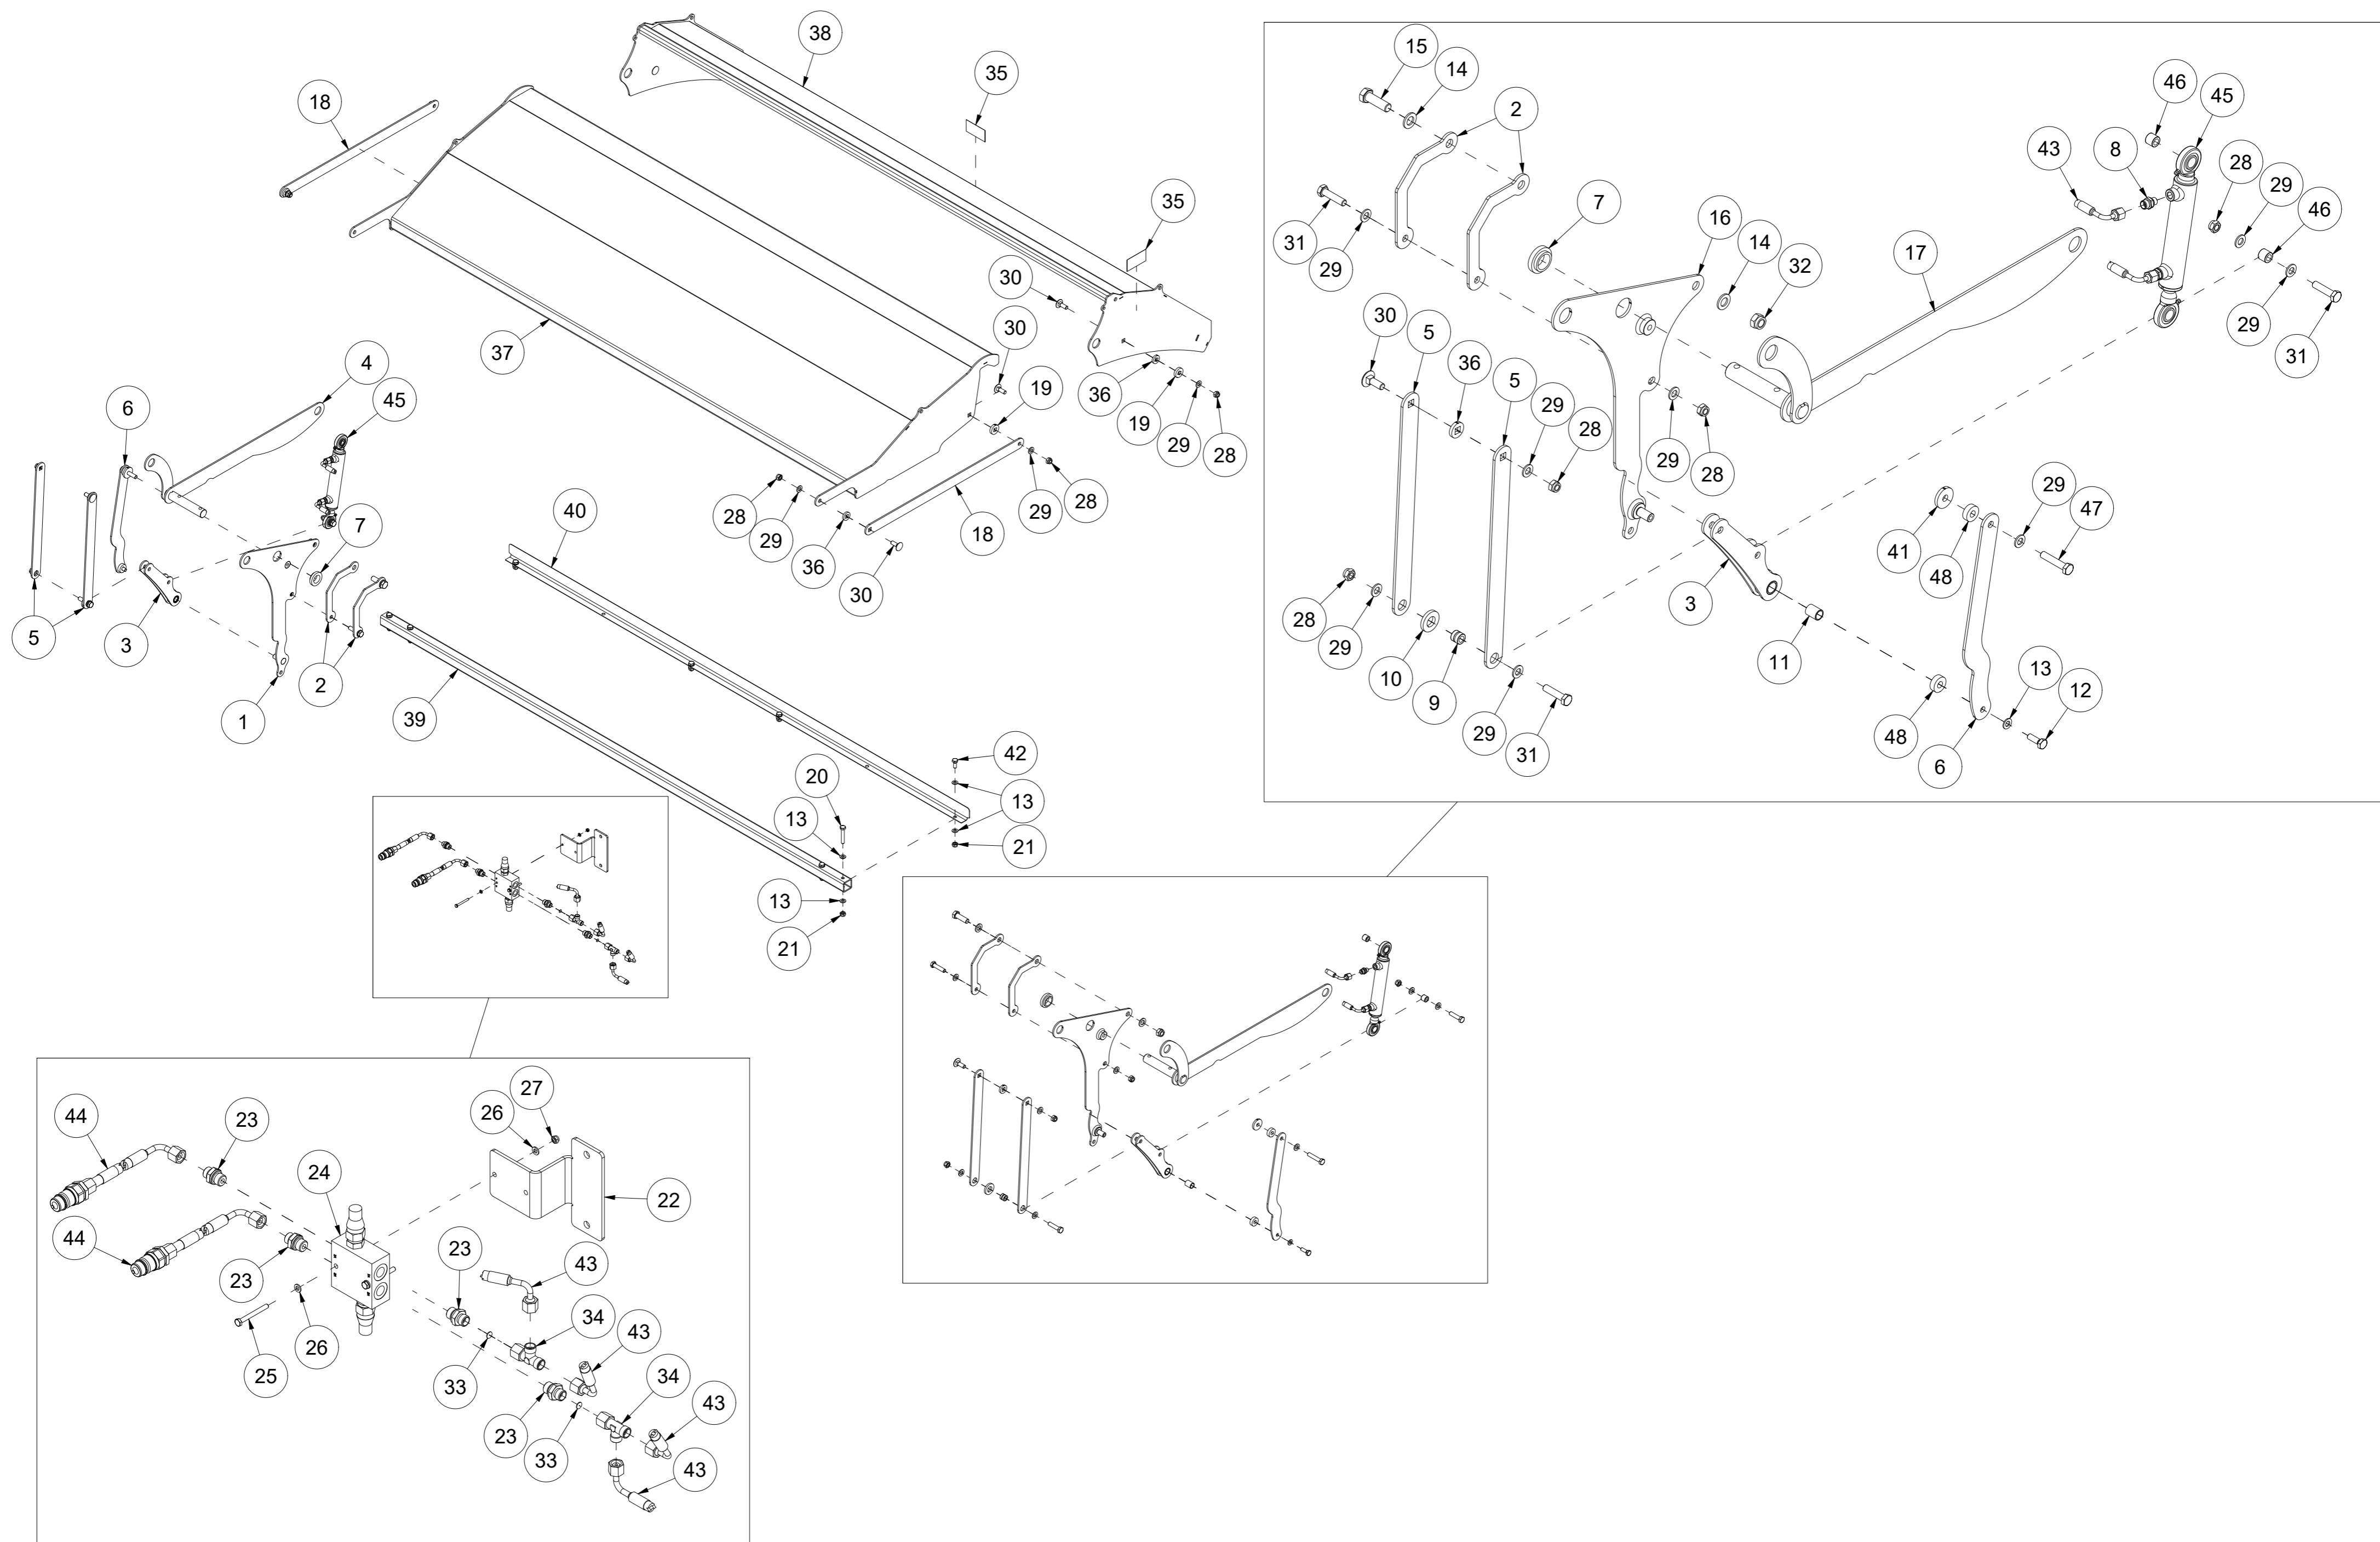

Pos	Ant	Artikkelnr	Beskrivelse
1	1	26201021	Sylinderbrakett høyre side
2	4	26201034	Distanseplate
3	2	26201022	Sylinderledd
4	1	26201023	Arm høyre side
5	4	26201026	Stag
6	2	26201030	Stag sylinder
7	2	26201012	Plastlager Ø30/50x14,5
8	4	2957754	Ansatsnippel GEK BSP 1/4" L10 ED
9	2	41301089	Glidelager
10	2	26201033	Skive Ø20.2/40x6
11	2	2245220	Plastforing Ø20/16x25 Igus
12	2	2426299	Sekskantskrue M10x30 A4 DIN 933
13	18	2537060	Underlagsskive M10 A4 DIN 125
14	4	2539078	Underlagsskive M16 VZn DIN 125
15	2	2427493	Sekskantskrue M16x50 VZn 8.9 DIN931
16	1	26201035	Sylinderbrakett venstre side
17	1	26201036	Arm venstre side
18	2	26201027	Stag
19	4	26201037	Skive firkant Ø12,5/35x8
20	4	2426310	Sekskantskrue M10x60 A4 DIN 931
21	8	2483810	Lockingmutter M10 A4 DIN 985
22	1	26201029	Brakett ventil
23	4	2957759	Ansatsnippel GEK BSP 3/8" L10 ED
24	1	2955337	Sikkerhetsventil 3/8" 220 bar
25	2	2422219	Sekskantskrue M6x55 EIZn 8.8 DIN 931
26	4	2531039	Underlagsskive M6 EIZn DIN 125
27	2	2483608	Lockingmutter M6 EIZn DIN 985
28	14	2483811	Lockingmutter M12 A4 DIN 985
29	22	2537069	Underlagsskive M12 A4 DIN 125
30	8	2444350	Låseskrue M12x35 A4 DIN 603
31	6	2426356	Sekskantskrue M12x50 A4 DIN 931
32	2	2483813	Lockingmutter M16 A4 DIN 985
33	2	41201117	Dyse 1,0/10x1
34	2	2957721	T-ansatsnippel EVLK 10L
35	3	2935088	Klebemerke 90x48 Klemfare hånd
36	6	26201032	Skive firkant Ø12,5/30x6
37	1	26111098	Bakre lokk
38	1	26111099	Fremre lokk
39	1	26111097	Stag
40	1	26111100	Skinne
41	2	26201038	Skive Ø12,5/40x6
42	4	2426297	Sekskantskrue M10x25 A4 DIN 933
43	4	2958159	Hydraulikkslange 1/4" L1700
44	2	2958152	Hydraulikkslange 1/4" L2260
45	2	2955015	Sylinder Ø32/20 SL125
46	4	41211239	Hylse
47	2	2426359	Sekskantskrue M12x60 A4 DIN 931
48	4	41211152	Skive Ø12.5/30x10