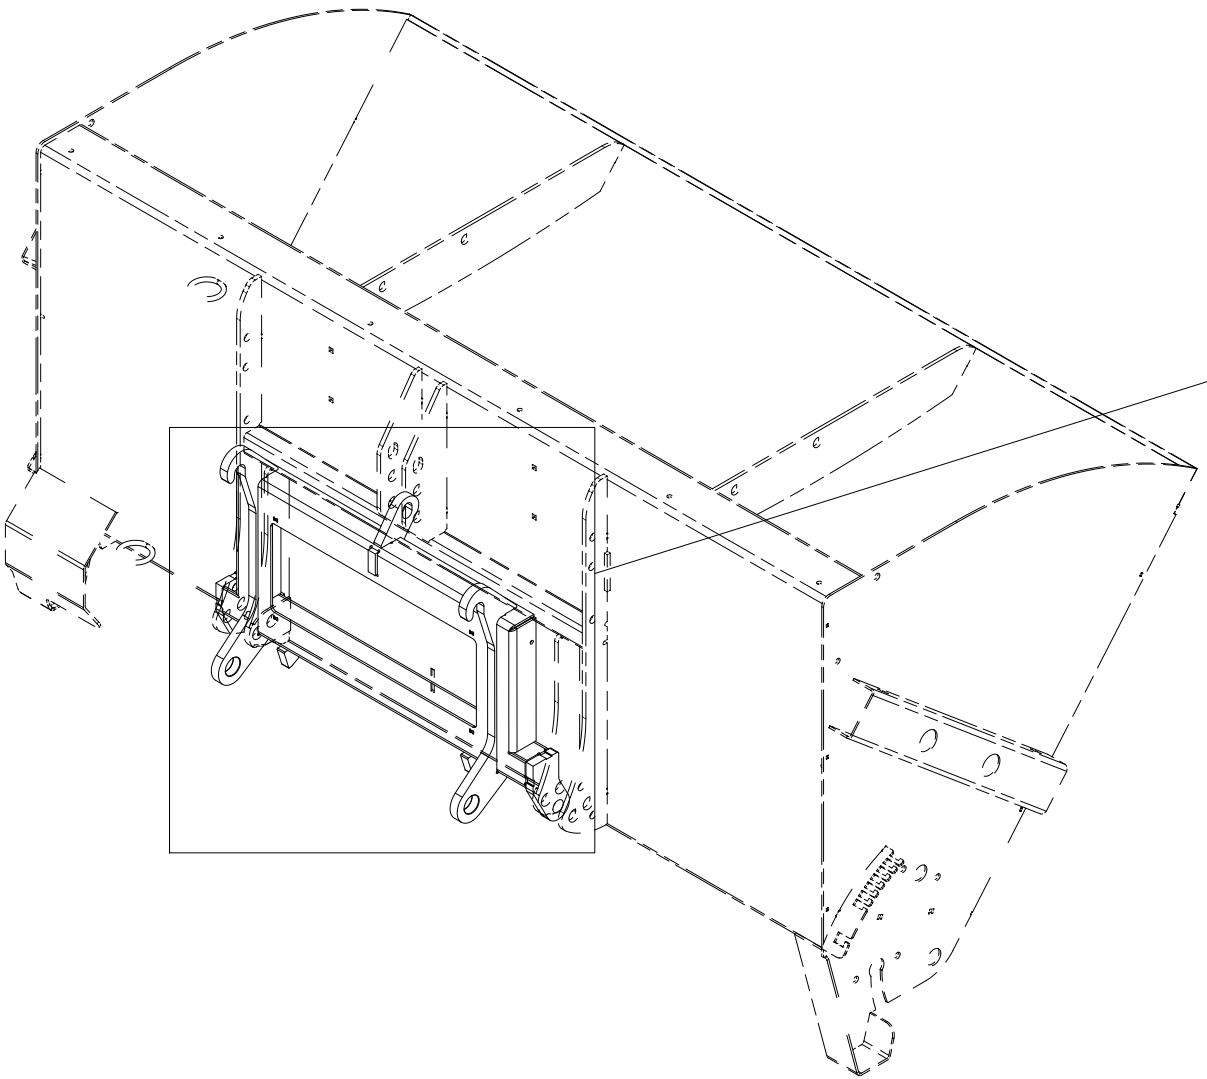

015 Redskapskobling L25 SA1500