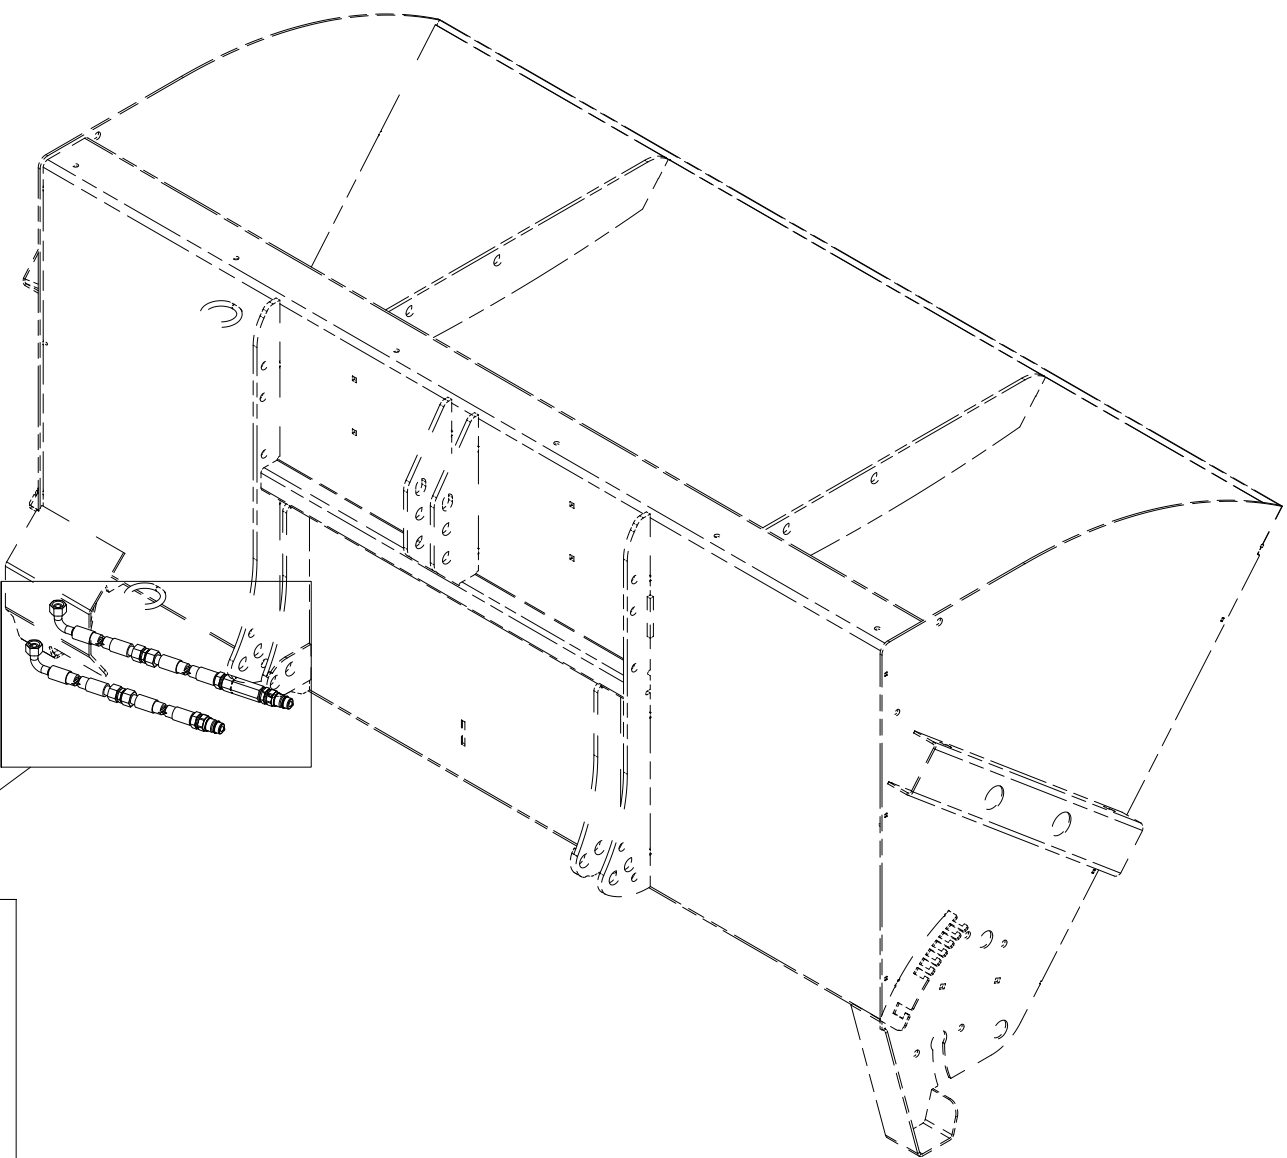

022 Hydraulikkslanger SA1500

Pos	Ant	Artikkelnr	Beskrivelse
1	1	2958149	Hydraulikkslange 1/2" L1700+1530
2	1	2958148	Hydraulikkslange 1/2" med tilbakeslagsventil L1700+1530