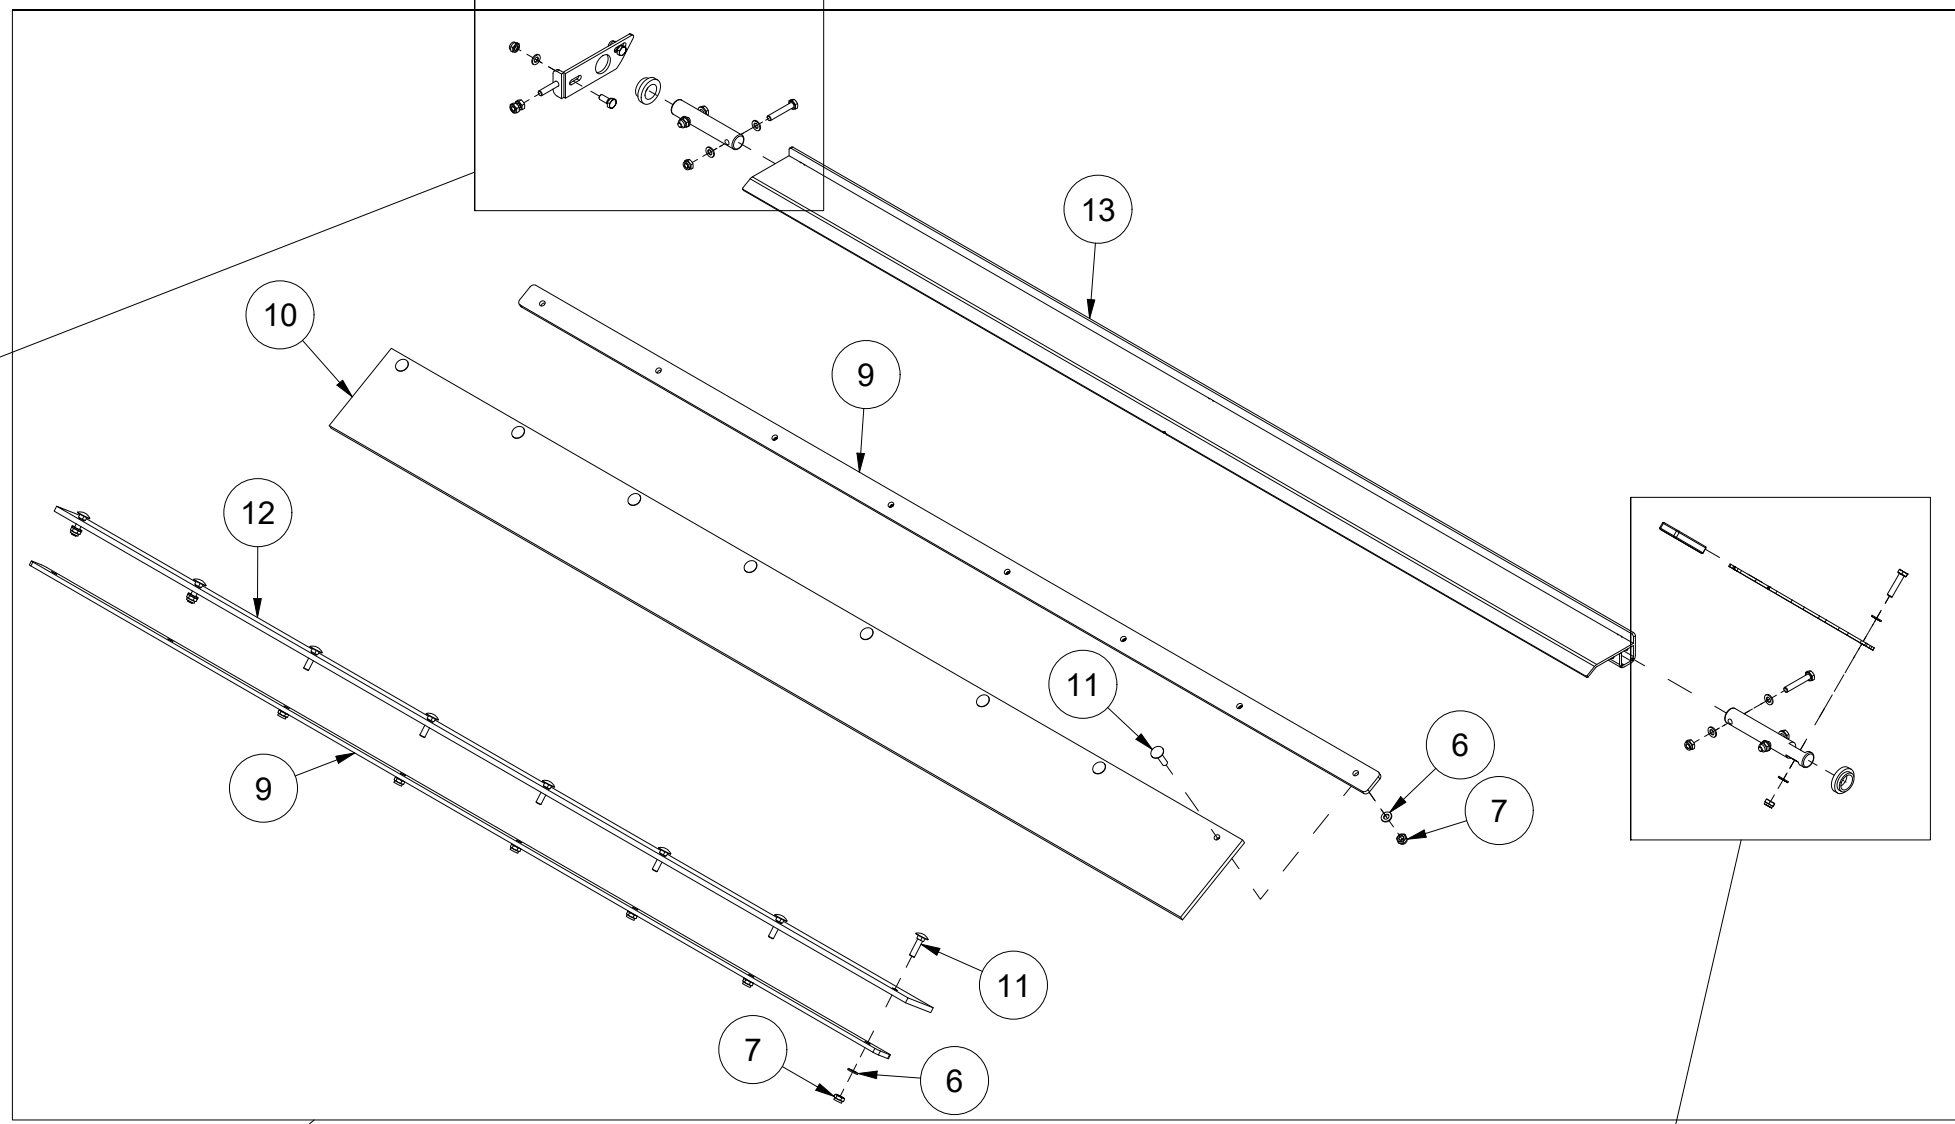

002 Omrører SA1500

Pos	Ant	Artikkelnr	Beskrivelse
1	1	26111040	Rører
2	1	26111082	Aksel
3	1	26111089	Kjedehjul 38 t 3/4"
4	1	2115129	Passkile 8x7 L32 St DIN 6885A
5	8	2531072	Underlagsskive M14 EIZn DIN 125
6	4	2422400	Sekskantskrue M14x45 EIZn 8.8 DIN 933
7	4	2483612	Lockingmutter M14 EIZn DIN 985
8	1	41121099	Skive Ø11/36x5
9	1	2534060	Fjærskive M10 EIZn DIN 127
10	1	2422299	Sekskantskrue M10x30 EIZn 8.8 DIN 933
11	4	2537060	Underlagsskive M10 A4 DIN 125
12	2	2426310	Sekskantskrue M10x60 A4 DIN 931
13	2	2483810	Lockingmutter M10 A4 DIN 985
14	1	26111081	Aksel
15	1	26111077	Deksel, flenslager
16	2	2954171	Flenslager UCFL 206 30mm

004 Mengderegulering SA1500

Pos	Ant	Artikkelnr	Beskrivelse
1	1	26111031	Spake
2	2	2531060	Underlagsskive M10 EIZn DIN 125
3	1	2422305	Sekskantskrue M10x45 EIZn 8.8 DIN 931
4	1	2483610	Lockingmutter M10 EIZn DIN 985
5	1	2245062	Håndtak, plast
6	26	2537060	Underlagsskive M10 A4 DIN 125
7	22	2483810	Lockingmutter M10 A4 DIN 985
8	4	2426310	Sekskantskrue M10x60 A4 DIN 931
9	2	26111072	Kleplate
10	1	26111073	Gummiplate mengderegulering
11	16	2444303	Låseskrue M10x40 A4 DIN 603
12	1	26111074	Gummitetning
13	1	26111069	Mengdereguleringsplate SA1500
14	1	26201012	Plastlager Ø30/50x14,5
15	1	26201013	Plastlager Ø30/50x20,5
16	1	26201009	Aksel Ø30x160
17	1	26201008	Aksel Ø30x203
18	1	26201011	Brakett
19	2	2426297	Sekskantskrue M10x25 A4 DIN 933
20	2	2481610	Sekskantmutter M10 EIZn DIN 934