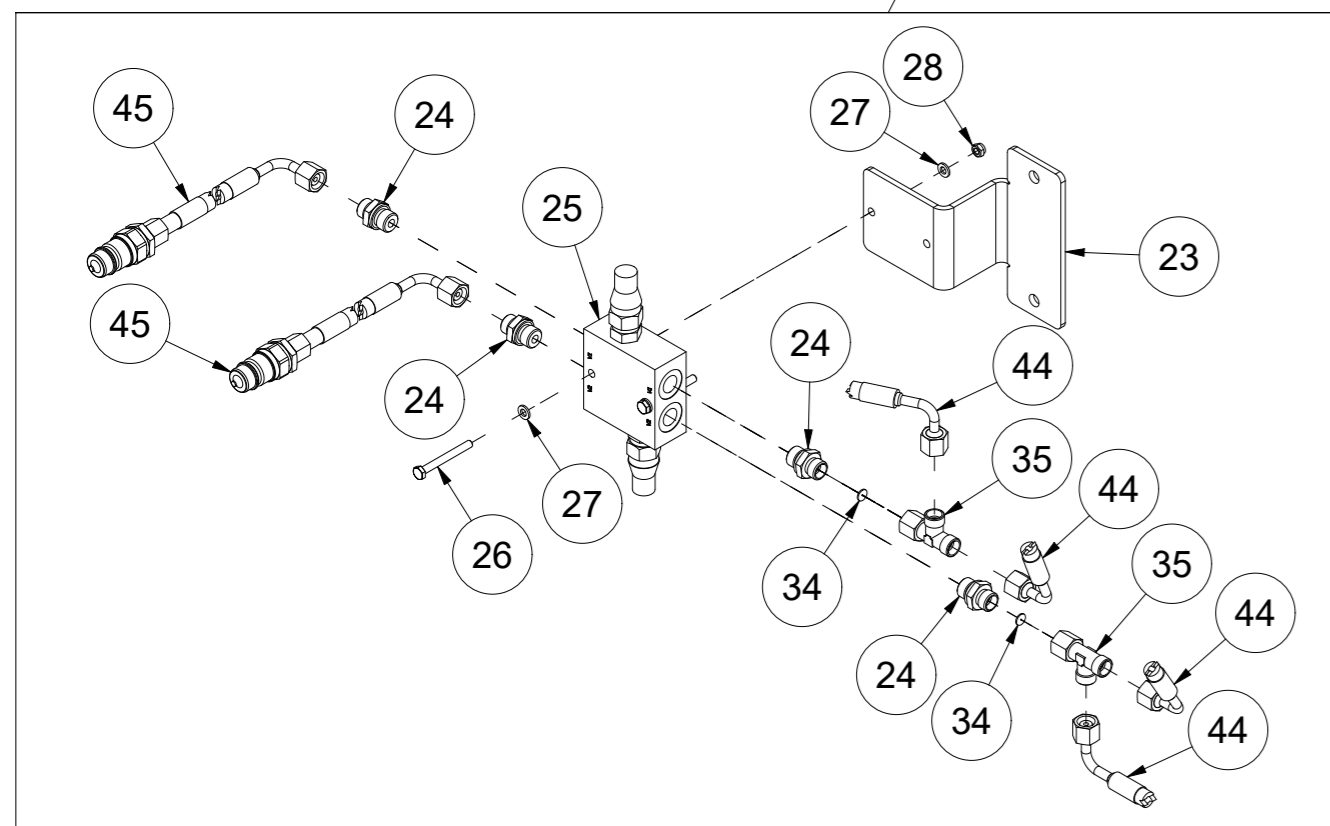

020 Redskapskobling sveisefeste SA1500

Pos	Ant	Artikkelnr	Beskrivelse
1	1	26101008	Redskapskobling sveisefeste stor

Pos	Ant	Artikkelnr	Beskrivelse
1	1	26201021	Sylinderbrakett høyre side
2	4	26201034	Distanseplate
3	2	26201022	Sylinderledd
4	1	26201023	Arm høyre side
5	4	26201026	Stag
6	2	26201030	Stag sylinder
7	2	26201012	Plastlager Ø30/50x14,5
8	2	2955362	Sylinder 32x20x125 H20H20
9	4	2957754	Ansatsnippel GEK BSP 1/4" L10 ED
10	6	41301089	Glidelager
11	2	26201033	Skive Ø20.2/40x6
12	2	2245220	Plastforing Ø20/16x25 Igus
13	2	2426299	Sekskantskrue M10x30 A4 DIN 933
14	18	2537060	Underlagsskive M10 A4 DIN 125
15	4	2539078	Underlagsskive M16 VZn DIN 125
16	2	2427493	Sekskantskrue M16x50 VZn 8.9 DIN931
17	1	26201035	Sylinderbrakett venstre side
18	1	26201036	Arm venstre side
19	2	26201027	Stag
20	4	26201037	Skive firkant Ø12,5/35x8
21	4	2426310	Sekskantskrue M10x60 A4 DIN 931
22	8	2483810	Lockingmutter M10 A4 DIN 985
23	1	26201029	Brakett ventil
24	4	2957759	Ansatsnippel GEK BSP 3/8" L10 ED
25	1	2955337	Sikkerhetsventil 3/8" 220 bar
26	2	2422219	Sekskantskrue M6x55 ElZn 8.8 DIN 931
27	4	2531039	Underlagsskive M6 ElZn DIN 125
28	2	2483608	Lockingmutter M6 ElZn DIN 985
29	14	2483811	Lockingmutter M12 A4 DIN 985
30	22	2537069	Underlagsskive M12 A4 DIN 125
31	8	2444350	Låseskrue M12x35 A4 DIN 603
32	8	2426356	Sekskantskrue M12x50 A4 DIN 931
33	2	2483813	Lockingmutter M16 A4 DIN 985
34	2	41201117	Dyse 1,0/10x1
35	2	2957721	T-ansatsnippel EVLK 10L
36	3	2935088	Klebemerke 90x48 Klemfare hånd
37	6	26201032	Skive firkant Ø12,5/30x6
38	1	26111098	Bakre lokk
39	1	26111099	Fremre lokk
40	1	26111097	Stag
41	1	26111100	Skinne
42	6	26201038	Skive Ø12,5/40x6
43	4	2426297	Sekskantskrue M10x25 A4 DIN 933
44	4	2958159	Hydraulikkslange 1/4" L1700
45	2	2958152	Hydraulikkslange 1/4" L2260