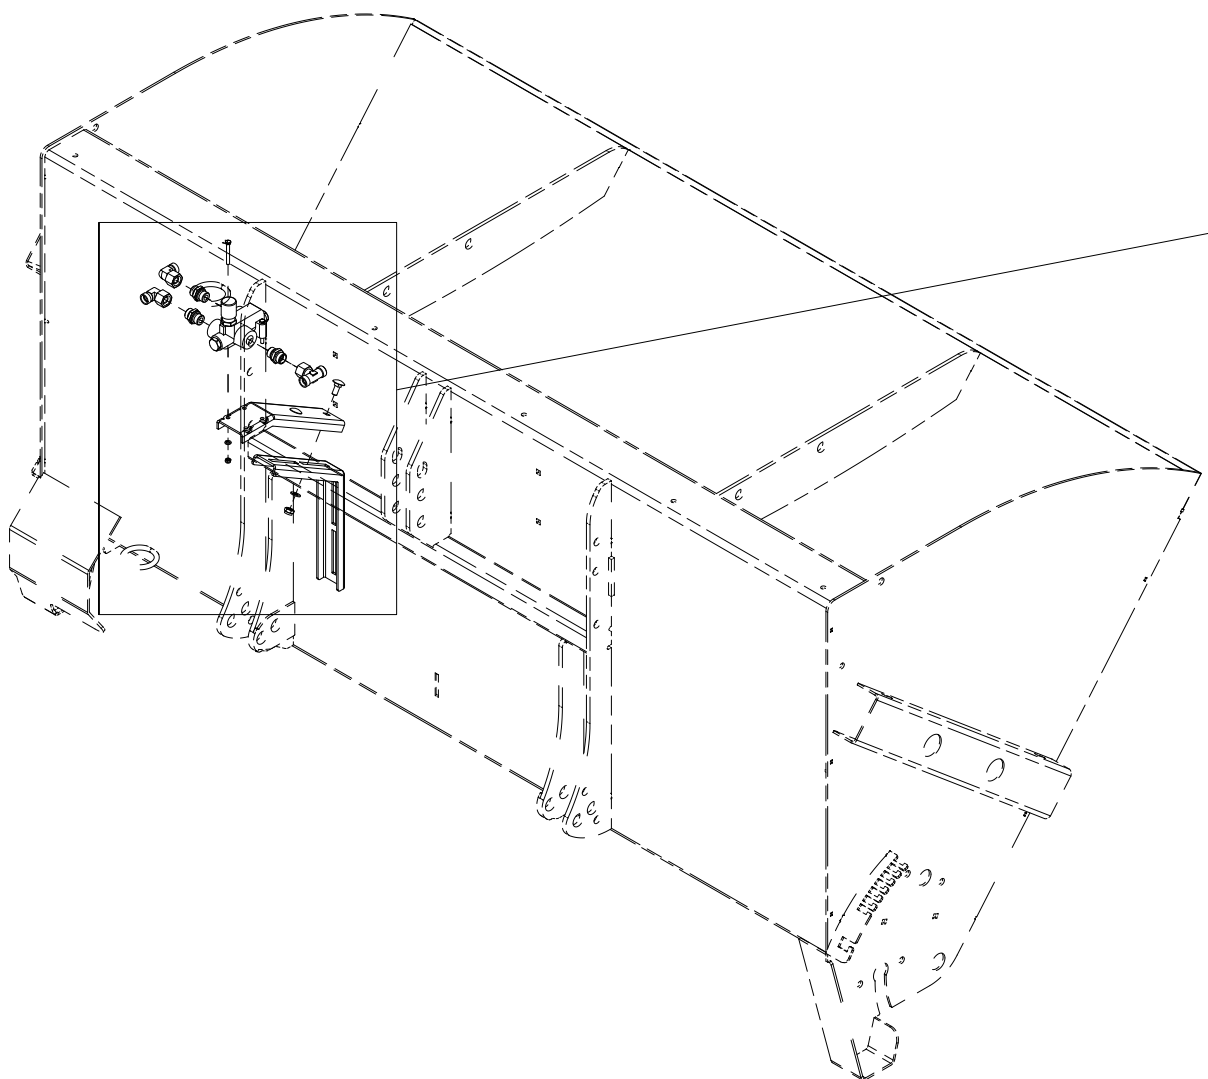

006 Mengdereguleringsventil SA1500

Pos	Ant	Artikkelnr	Beskrivelse
1	1	2955342	Mengdereguleringsventil
2	2	2422217	Sekskantskrue M6x50 EIZn 8.8 DIN 931
3	2	2483608	Lockingmutter M6 EIZn DIN 985
4	3	2957768	Ansatsnippel GEK BSP 1/2" L15 ED
5	2	2957771	Svivelnippel 90° EVWK 15L
6	1	2957775	T-ansatsnippel EVTK 15L
7	2	2531039	Underlagsskive M6 EIZn DIN 125
8	1	26201017	Brakett øvre
9	2	2344330	Låseskrue M10x25 EIZn 8.8 DIN 603
10	2	2531060	Underlagsskive M10 EIZn DIN 125
11	2	2483610	Lockingmutter M10 EIZn DIN 985
12	1	26201016	Brakket nedre