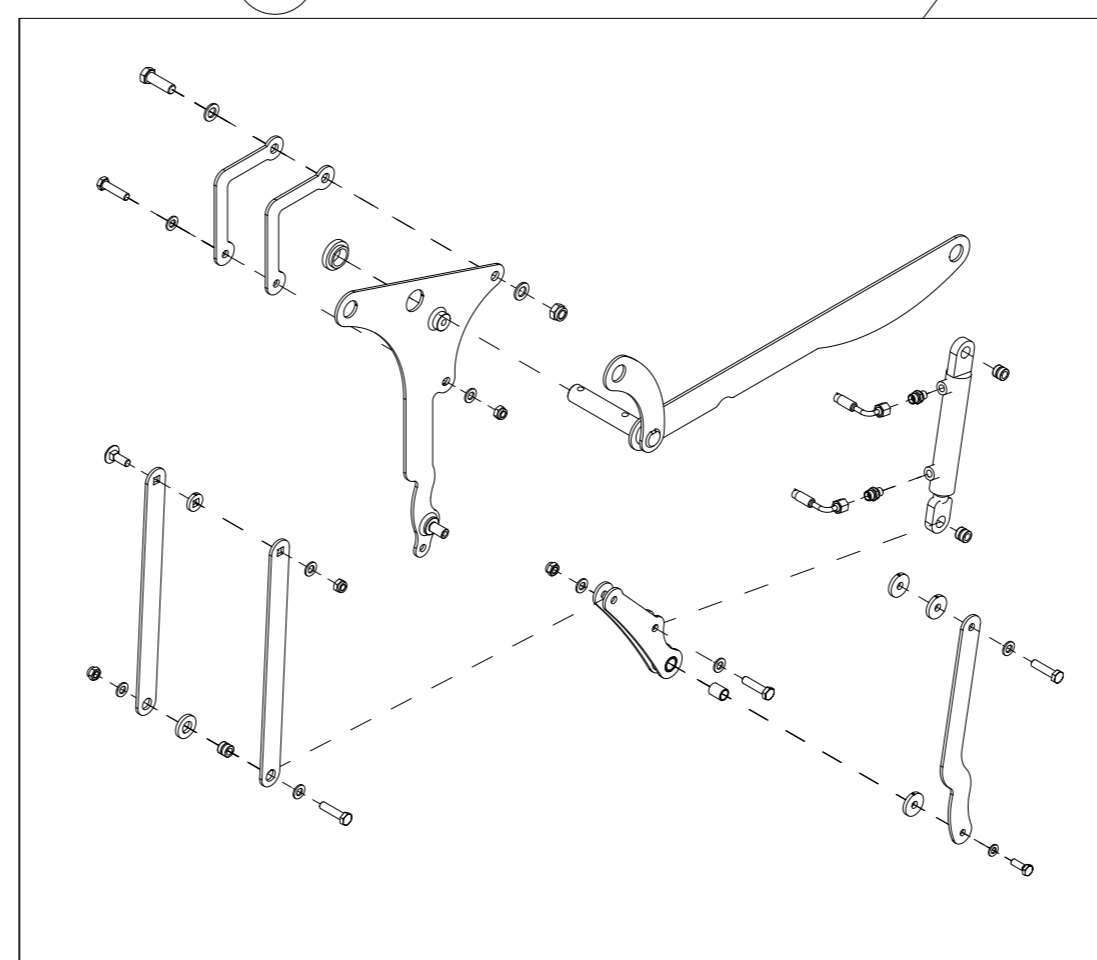

Pos	Ant	Artikkelnr	Beskrivelse
1	1	26201021	Sylinderbrakett høyre side
2	4	26201034	Distanseplate
3	2	26201022	Sylinderledd
4	1	26201023	Arm høyre side
5	4	26201026	Stag
6	2	26201030	Stag sylinder
7	2	26201012	Plastlager Ø30/50x14,5
8	2	2955362	Sylinder 32x20x125 H20H20
9	4	2957754	Ansatsnippel GEK BSP 1/4" L10 ED
10	6	41301089	Glidelager
11	2	26201033	Skive Ø20.2/40x6
12	2	2245220	Plastforing Ø20/16x25 Igus
13	2	2426299	Sekskantskrue M10x30 A4 DIN 933
14	18	2537060	Underlagsskive M10 A4 DIN 125
15	4	2539078	Underlagsskive M16 VZn DIN 125
16	2	2427493	Sekskantskrue M16x50 VZn 8.9 DIN931
17	1	26201035	Sylinderbrakett venstre side
18	1	26201036	Arm venstre side
19	2	26201027	Stag
20	4	26201037	Skive firkant Ø12,5/35x8
21	4	2426310	Sekskantskrue M10x60 A4 DIN 931
22	8	2483810	Lockingmutter M10 A4 DIN 985
23	1	26201029	Brakett ventil
24	4	2957759	Ansatsnippel GEK BSP 3/8" L10 ED
25	1	2955337	Sikkerhetsventil 3/8" 220 bar
26	2	2422219	Sekskantskrue M6x55 ElZn 8.8 DIN 931
27	4	2531039	Underlagsskive M6 ElZn DIN 125
28	2	2483608	Lockingmutter M6 ElZn DIN 985
29	14	2483811	Lockingmutter M12 A4 DIN 985
30	22	2537069	Underlagsskive M12 A4 DIN 125
31	8	2444350	Låseskrue M12x35 A4 DIN 603
32	8	2426356	Sekskantskrue M12x50 A4 DIN 931
33	2	2483813	Lockingmutter M16 A4 DIN 985
34	2	41201117	Dyse 1,0/10x1
35	2	2957721	T-ansatsnippel EVLK 10L
36	3	2935088	Klebemerke 90x48 Klemfare hånd
37	6	26201032	Skive firkant Ø12,5/30x6
38	1	26111098	Bakre lokk
39	1	26111099	Fremre lokk
40	1	26111097	Stag
41	1	26111100	Skinne
42	6	26201038	Skive Ø12,5/40x6
43	4	2426297	Sekskantskrue M10x25 A4 DIN 933
44	4	2958159	Hydraulikkslange 1/4" L1700
45	2	2958152	Hydraulikkslange 1/4" L2260