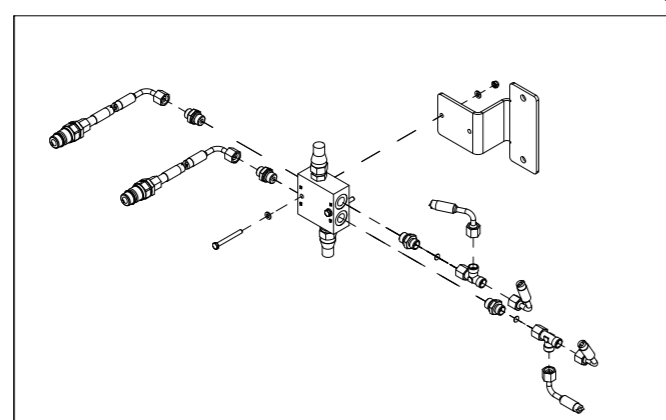

020 Redskapskobling sveisefeste SA1500

Pos	Ant	Artikkelnr	Beskrivelse
1	1	26101008	Redskapskobling sveisefeste stor

Pos	Ant	Artikkelnr	Beskrivelse
1	1	26201021	Sylinderbrakett høyre side
2	4	26201034	Distanseplate
3	2	26201022	Sylinderledd
4	1	26201023	Arm høyre side
5	4	26201026	Stag
6	2	26201030	Stag sylinder
7	2	26201012	Plastlager Ø30/50x14,5
8	2	2955362	Sylinder 32x20x125 H20H20
9	4	2957754	Ansatsnippel GEK BSP 1/4" L10 ED
10	6	41301089	Glidelager
11	2	26201033	Skive Ø20.2/40x6
12	2	2245220	Plastforing Ø20/16x25 Igus
13	2	2426299	Sekskantskrue M10x30 A4 DIN 933
14	18	2537060	Underlagsskive M10 A4 DIN 125
15	4	2539078	Underlagsskive M16 VZn DIN 125
16	2	2427493	Sekskantskrue M16x50 VZn 8.9 DIN931
17	1	26201035	Sylinderbrakett venstre side
18	1	26201036	Arm venstre side
19	2	26201027	Stag
20	4	26201037	Skive firkant Ø12,5/35x8
21	4	2426310	Sekskantskrue M10x60 A4 DIN 931
22	8	2483810	Lockingmutter M10 A4 DIN 985
23	1	26201029	Brakett ventil
24	4	2957759	Ansatsnippel GEK BSP 3/8" L10 ED
25	1	2955337	Sikkerhetsventil 3/8" 220 bar
26	2	2422219	Sekskantskrue M6x55 ElZn 8.8 DIN 931
27	4	2531039	Underlagsskive M6 ElZn DIN 125
28	2	2483608	Lockingmutter M6 ElZn DIN 985
29	14	2483811	Lockingmutter M12 A4 DIN 985
30	22	2537069	Underlagsskive M12 A4 DIN 125
31	8	2444350	Låseskrue M12x35 A4 DIN 603
32	8	2426356	Sekskantskrue M12x50 A4 DIN 931
33	2	2483813	Lockingmutter M16 A4 DIN 985
34	2	41201117	Dyse 1,0/10x1
35	2	2957721	T-ansatsnippel EVLK 10L
36	3	2935088	Klebemerke 90x48 Klemfare hånd
37	6	26201032	Skive firkant Ø12,5/30x6
38	1	26111098	Bakre lokk
39	1	26111099	Fremre lokk
40	1	26111097	Stag
41	1	26111100	Skinne
42	6	26201038	Skive Ø12,5/40x6
43	4	2426297	Sekskantskrue M10x25 A4 DIN 933
44	4	2958159	Hydraulikkslange 1/4" L1700
45	2	2958152	Hydraulikkslange 1/4" L2260