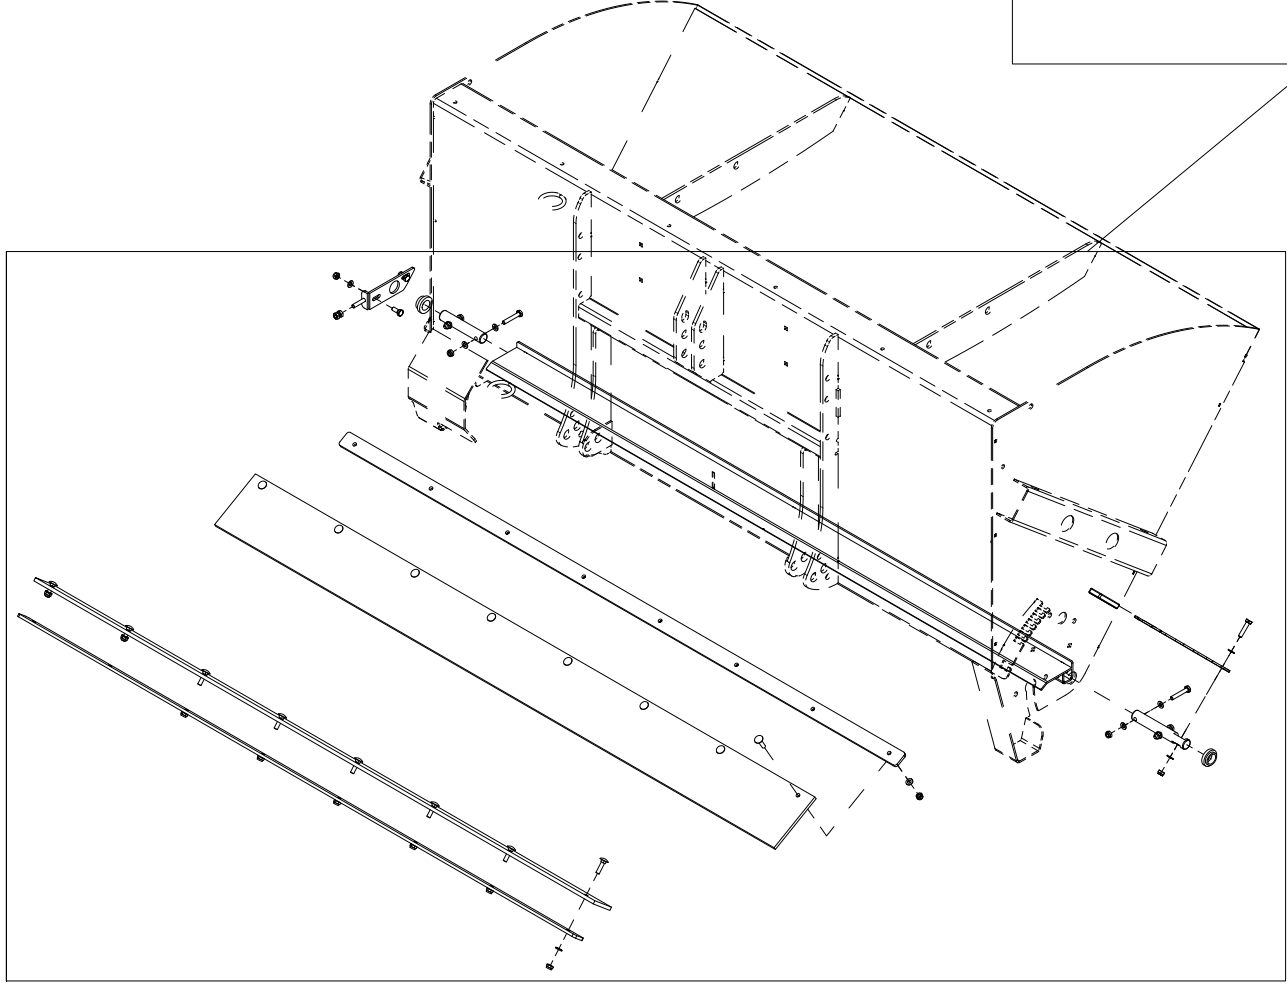

004 Mengderegulering SA1500

Pos	Ant	Artikkelnr	Beskrivelse
1	1	26111031	Spake
2	2	2531060	Underlagsskive M10 EIZn DIN 125
3	1	2422305	Sekskantskrue M10x45 EIZn 8.8 DIN 931
4	1	2483610	Lockingmutter M10 EIZn DIN 985
5	1	2245062	Håndtak, plast
6	26	2537060	Underlagsskive M10 A4 DIN 125
7	22	2483810	Lockingmutter M10 A4 DIN 985
8	4	2426310	Sekskantskrue M10x60 A4 DIN 931
9	2	26111072	Kleplate
10	1	26111073	Gummiplate mengderegulering
11	16	2444303	Låseskrue M10x40 A4 DIN 603
12	1	26111074	Gummitetning
13	1	26111069	Mengdereguleringsplate SA1500
14	1	26201012	Plastlager Ø30/50x14,5
15	1	26201013	Plastlager Ø30/50x20,5
16	1	26201009	Aksel Ø30x160
17	1	26201008	Aksel Ø30x203
18	1	26201011	Brakett
19	2	2426297	Sekskantskrue M10x25 A4 DIN 933
20	2	2481610	Sekskantmutter M10 EIZn DIN 934