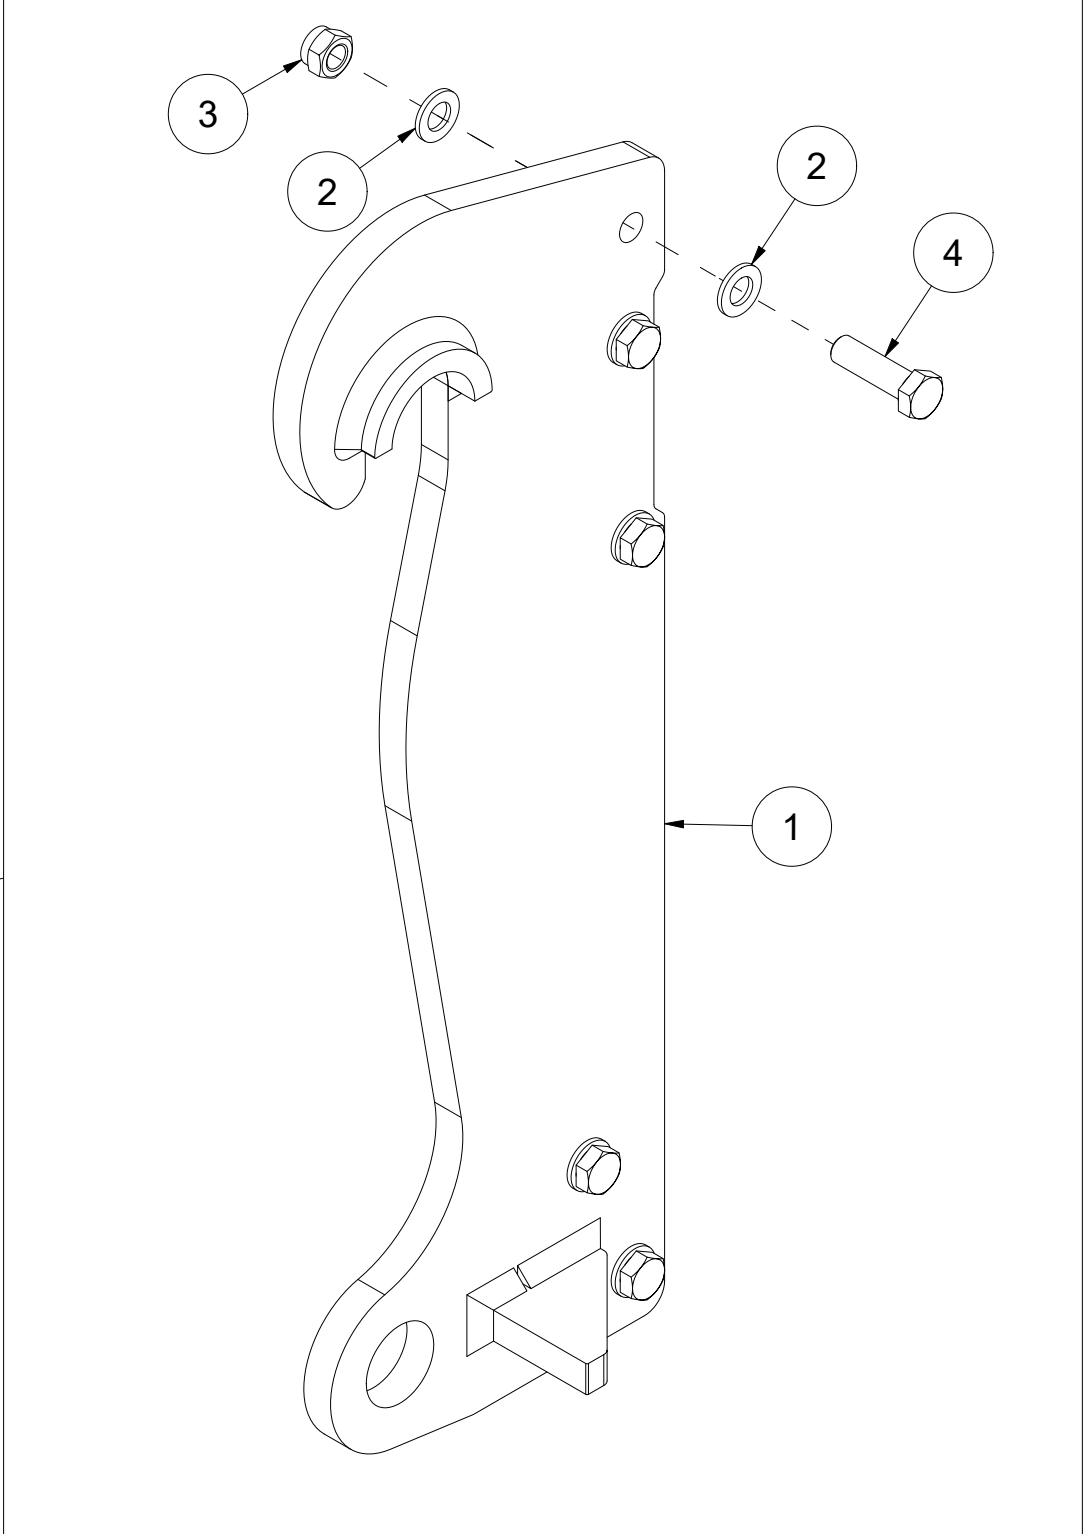

018 Redskapskobling Store BM SA1500

Pos	Ant	Artikkelnr	Beskrivelse
1	1	26101006	Brakett Store BM høyre
2	20	2531078	Underlagsskive M16 ElZn DIN 125
3	10	2483613	Lockingmutter M16 ElZn DIN 985
4	10	2422494	Sekskantskrue M16x55 ElZn 8.8 DIN 931
5	1	26101007	Brakett Store BM venstre