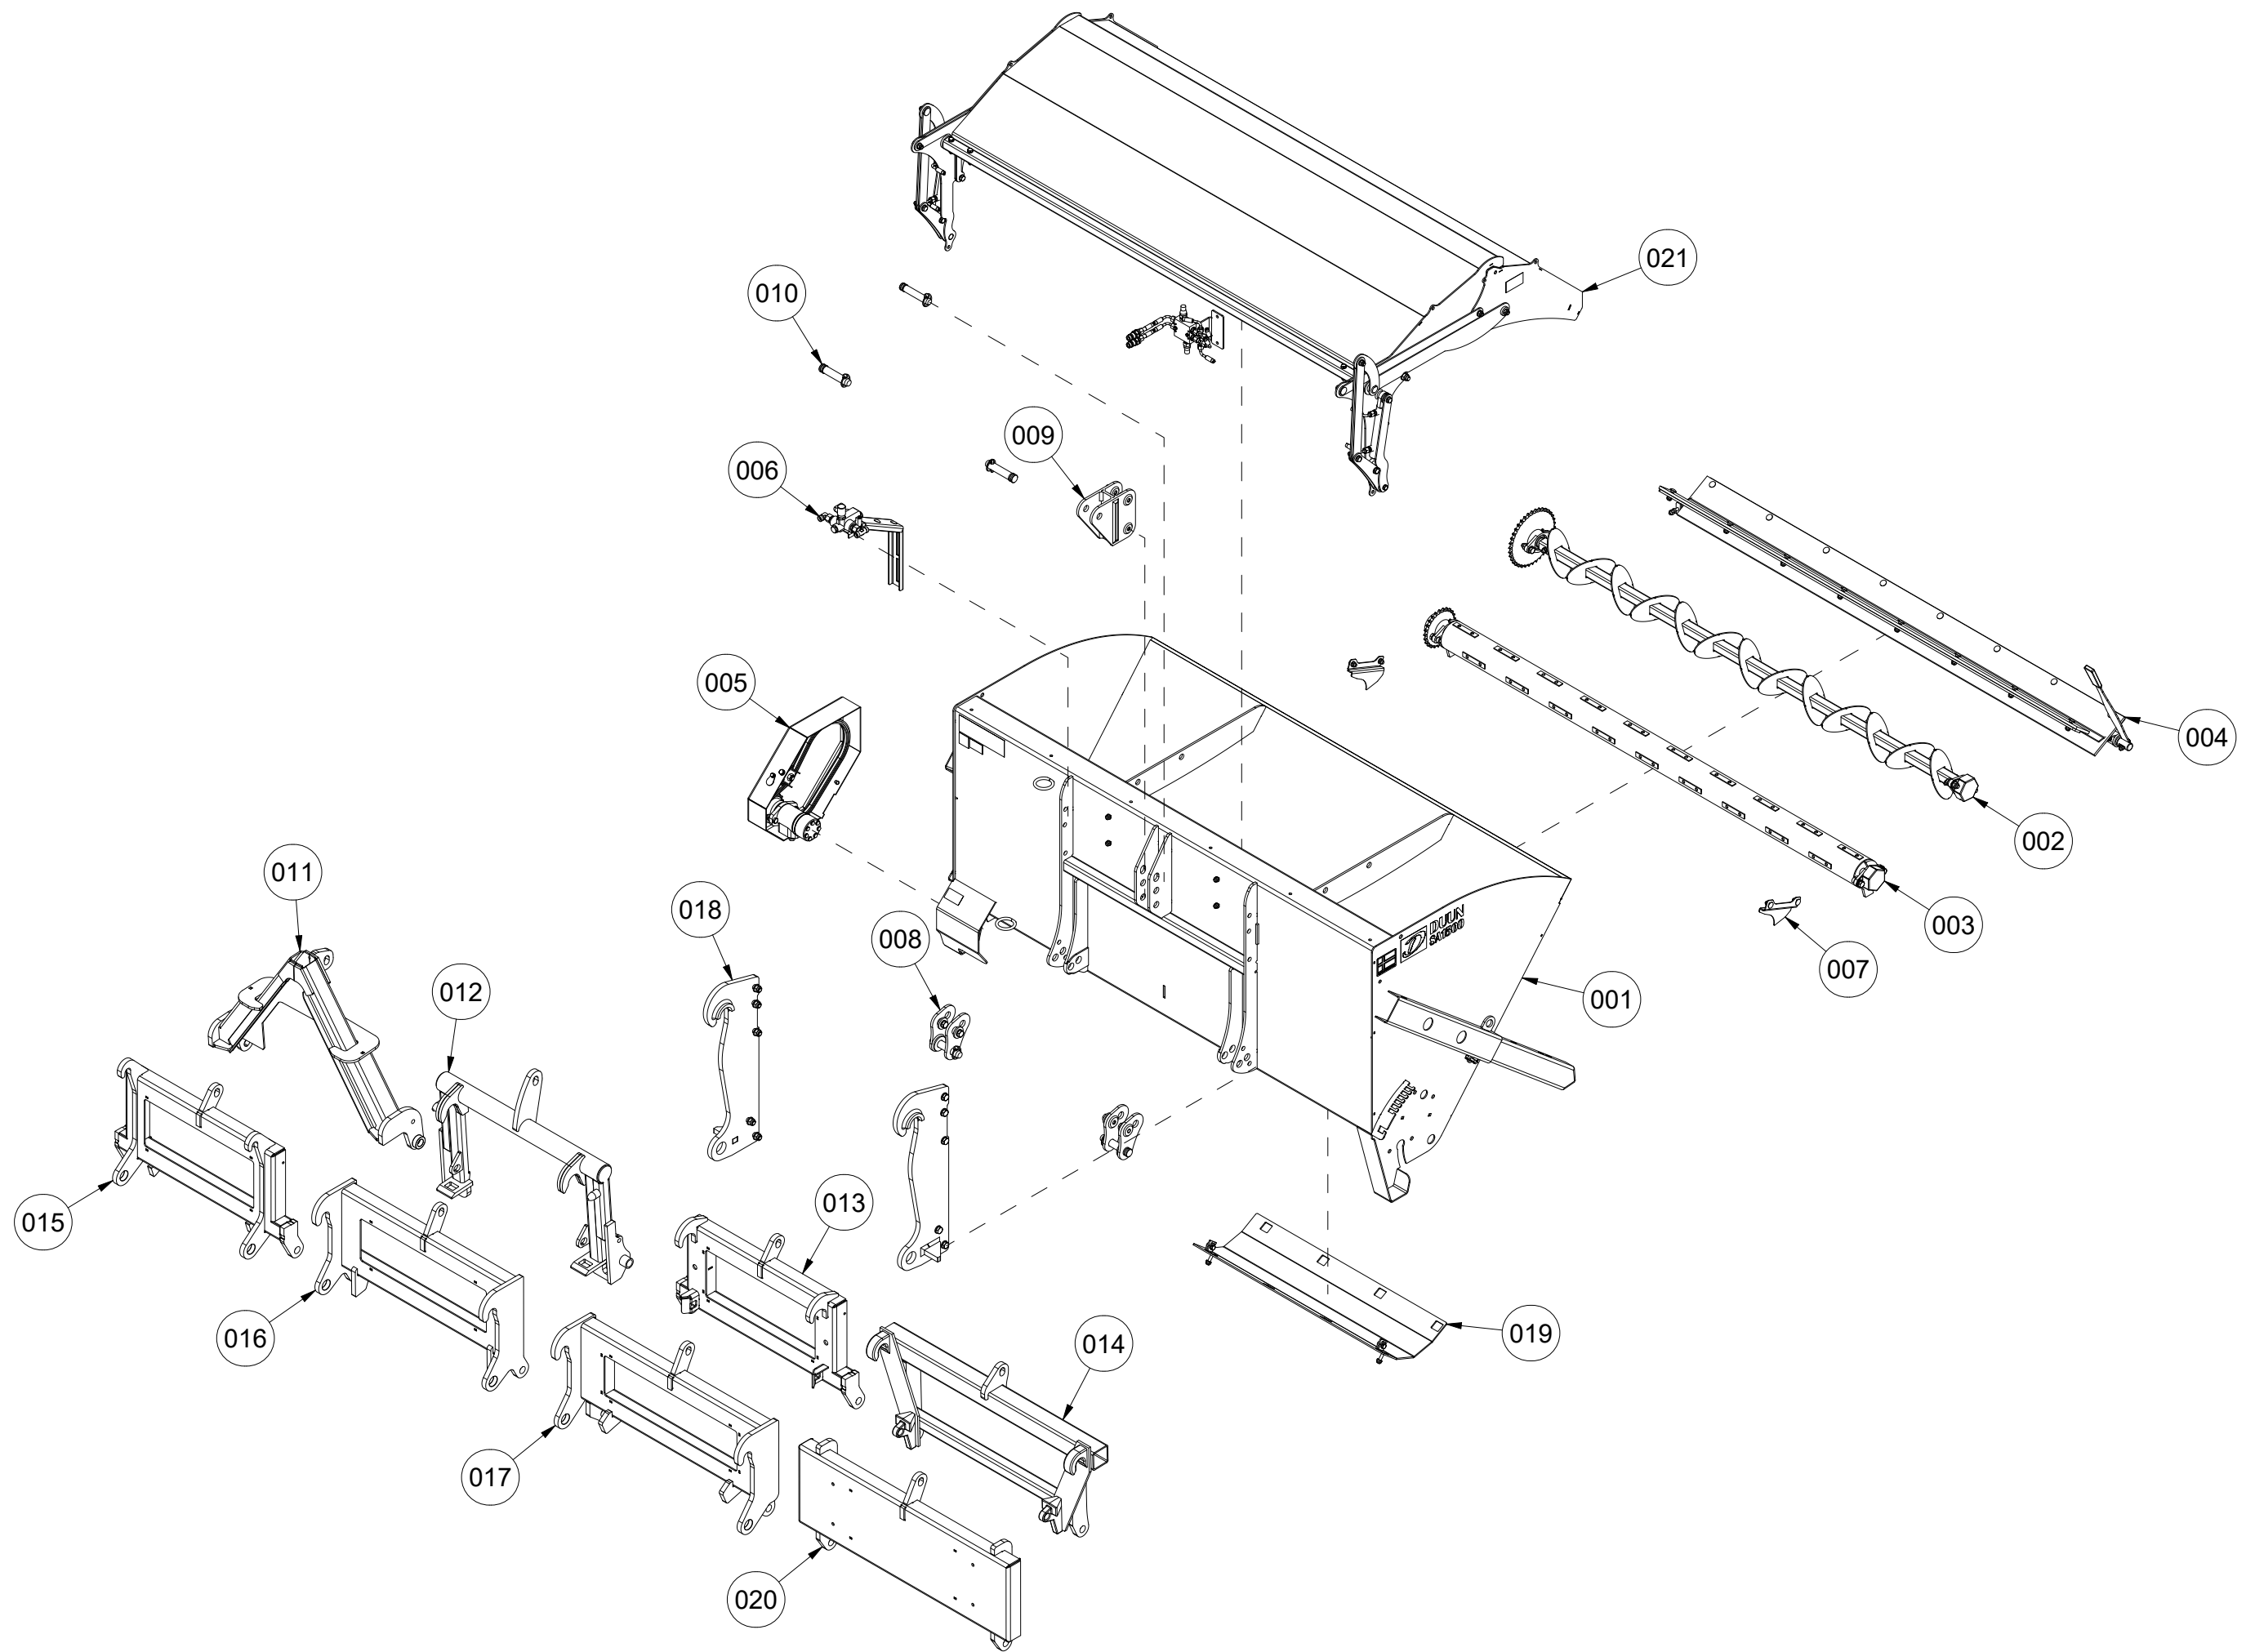

SA1500 Reservedelskatalog

Duun Industrier as
7630 Åsen, Norway
www.duun.no

001 Kasse SA1500

Pos	Ant	Artikkelnr	Beskrivelse
1	1	26111030	Kasse
2	1	2935123	Klebemerke 238x75 Sandstrøer samleskilt
3	1	2935039	Klebemerke 75x40 Smøring oil
4	1	2935142	Klebemerke SA 1500 102x330
5	2	2556142	Orepinne Ø10x40
6	2	26111086	Låsepinne
7	2	26111075	Støttefot
8	4	2444297	Låseskrue M10x25 A4 DIN 603
9	4	2537060	Underlagsskive M10 A4 DIN 125
10	4	2483810	Lockingmutter M10 A4 DIN 985

002 Omrører SA1500

Pos	Ant	Artikkelnr	Beskrivelse
1	1	26111040	Rører
2	1	26111082	Aksel
3	1	26111089	Kjedehjul 38 t 3/4"
4	1	2115129	Passkile 8x7 L32 St DIN 6885A
5	8	2531072	Underlagsskive M14 EIZn DIN 125
6	4	2422400	Sekskantskrue M14x45 EIZn 8.8 DIN 933
7	4	2483612	Lockingmutter M14 EIZn DIN 985
8	1	41121099	Skive Ø11/36x5
9	1	2534060	Fjærskive M10 EIZn DIN 127
10	1	2422299	Sekskantskrue M10x30 EIZn 8.8 DIN 933
11	4	2537060	Underlagsskive M10 A4 DIN 125
12	2	2426310	Sekskantskrue M10x60 A4 DIN 931
13	2	2483810	Lockingmutter M10 A4 DIN 985
14	1	26111081	Aksel
15	1	26111077	Deksel, flenslager
16	2	2954171	Flenslager UCFL 206 30mm

004 Mengderegulering SA1500

Pos	Ant	Artikkelnr	Beskrivelse
1	1	26111031	Spake
2	2	2531060	Underlagsskive M10 EIZn DIN 125
3	1	2422305	Sekskantskrue M10x45 EIZn 8.8 DIN 931
4	1	2483610	Lockingmutter M10 EIZn DIN 985
5	1	2245062	Håndtak, plast
6	26	2537060	Underlagsskive M10 A4 DIN 125
7	22	2483810	Lockingmutter M10 A4 DIN 985
8	4	2426310	Sekskantskrue M10x60 A4 DIN 931
9	2	26111072	Kleplate
10	1	26111073	Gummiplate mengderegulering
11	16	2444303	Låseskrue M10x40 A4 DIN 603
12	1	26111074	Gummitetning
13	1	26111069	Mengdereguleringsplate SA1500
14	1	26201012	Plastlager Ø30/50x14,5
15	1	26201013	Plastlager Ø30/50x20,5
16	1	26201009	Aksel Ø30x160
17	1	26201008	Aksel Ø30x203
18	1	26201011	Brakett
19	2	2426297	Sekskantskrue M10x25 A4 DIN 933
20	2	2481610	Sekskantmutter M10 EIZn DIN 934