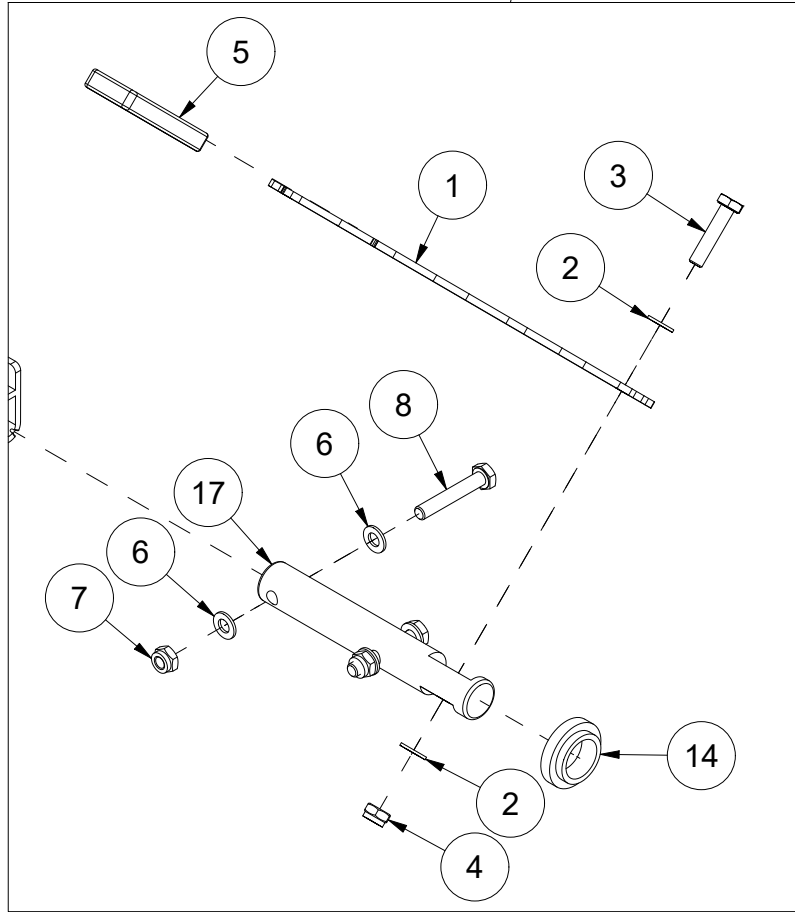

002 Omrører SA1500

Pos	Ant	Artikkelnr	Beskrivelse
1	1	26111040	Rører
2	1	26111082	Aksel
3	1	26111089	Kjedehjul 38 t 3/4"
4	1	2115129	Passkile 8x7 L32 St DIN 6885A
5	8	2531072	Underlagsskive M14 EIZn DIN 125
6	4	2422400	Sekskantskrue M14x45 EIZn 8.8 DIN 933
7	4	2483612	Lockingmutter M14 EIZn DIN 985
8	1	41121099	Skive Ø11/36x5
9	1	2534060	Fjærskive M10 EIZn DIN 127
10	1	2422299	Sekskantskrue M10x30 EIZn 8.8 DIN 933
11	4	2537060	Underlagsskive M10 A4 DIN 125
12	2	2426310	Sekskantskrue M10x60 A4 DIN 931
13	2	2483810	Lockingmutter M10 A4 DIN 985
14	1	26111081	Aksel
15	1	26111077	Deksel, flenslager
16	2	2954171	Flenslager UCFL 206 30mm

004 Mengderegulering SA1500

Pos	Ant	Artikkelnr	Beskrivelse
1	1	26111031	Spake
2	2	2531060	Underlagsskive M10 EIZn DIN 125
3	1	2422305	Sekskantskrue M10x45 EIZn 8.8 DIN 931
4	1	2483610	Lockingmutter M10 EIZn DIN 985
5	1	2245062	Håndtak, plast
6	26	2537060	Underlagsskive M10 A4 DIN 125
7	22	2483810	Lockingmutter M10 A4 DIN 985
8	4	2426310	Sekskantskrue M10x60 A4 DIN 931
9	2	26111072	Kleplate
10	1	26111073	Gummiplate mengderegulering
11	16	2444303	Låseskrue M10x40 A4 DIN 603
12	1	26111074	Gummitetning
13	1	26111069	Mengdereguleringsplate SA1500
14	1	26201012	Plastlager Ø30/50x14,5
15	1	26201013	Plastlager Ø30/50x20,5
16	1	26201009	Aksel Ø30x160
17	1	26201008	Aksel Ø30x203
18	1	26201011	Brakett
19	2	2426297	Sekskantskrue M10x25 A4 DIN 933
20	2	2481610	Sekskantmutter M10 EIZn DIN 934

006 Mengdereguleringsventil SA1500

Pos	Ant	Artikkelnr	Beskrivelse
1	1	2955342	Mengdereguleringsventil
2	2	2422217	Sekskantskrue M6x50 EIZn 8.8 DIN 931
3	2	2483608	Lockingmutter M6 EIZn DIN 985
4	3	2957768	Ansatsnippel GEK BSP 1/2" L15 ED
5	2	2957771	Svivelnippel 90° EVWK 15L
6	1	2957775	T-ansatsnippel EVTK 15L
7	2	2531039	Underlagsskive M6 EIZn DIN 125
8	1	26201017	Brakett øvre
9	2	2344330	Låseskrue M10x25 EIZn 8.8 DIN 603
10	2	2531060	Underlagsskive M10 EIZn DIN 125
11	2	2483610	Lockingmutter M10 EIZn DIN 985
12	1	26201016	Brakket nedre