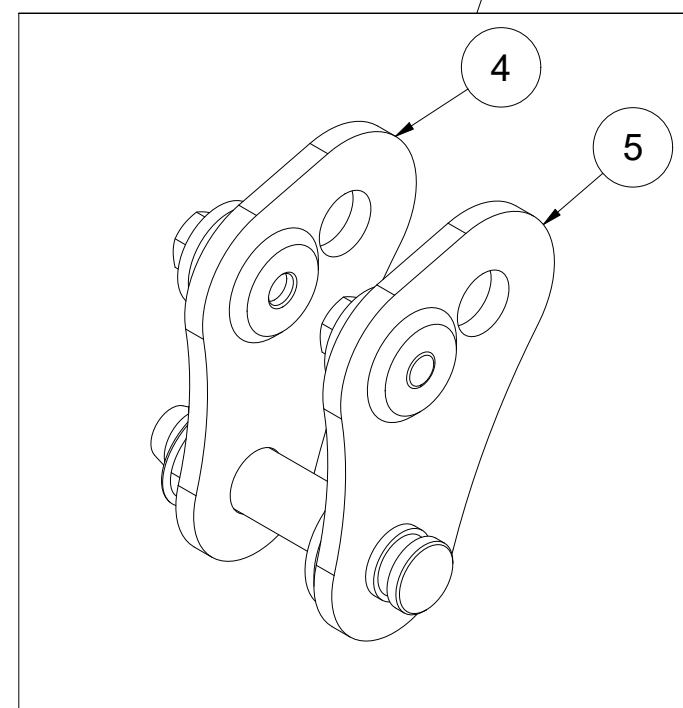

008 Adapter trekkarm SA1500

Pos	Ant	Artikkelnr	Beskrivelse
1	4	33101037	Skive Ø17/46x6
2	4	2534078	Fjærskive M16 ElZn DIN 127
3	4	2422487	Sekskantskrue M16x35 ElZn 8.8 DIN 933
4	1	26111057	Adapter trekkarm indre V
5	1	26111058	Adapter trekkarm ytre V
6	2	2551730	Trekkarmsbolt kat. 2 Ø28x95
7	2	2556142	Orepinne Ø10x40
8	1	26111059	Adapter trekkarm indre H
9	1	26111060	Adapter trekkarm ytre H