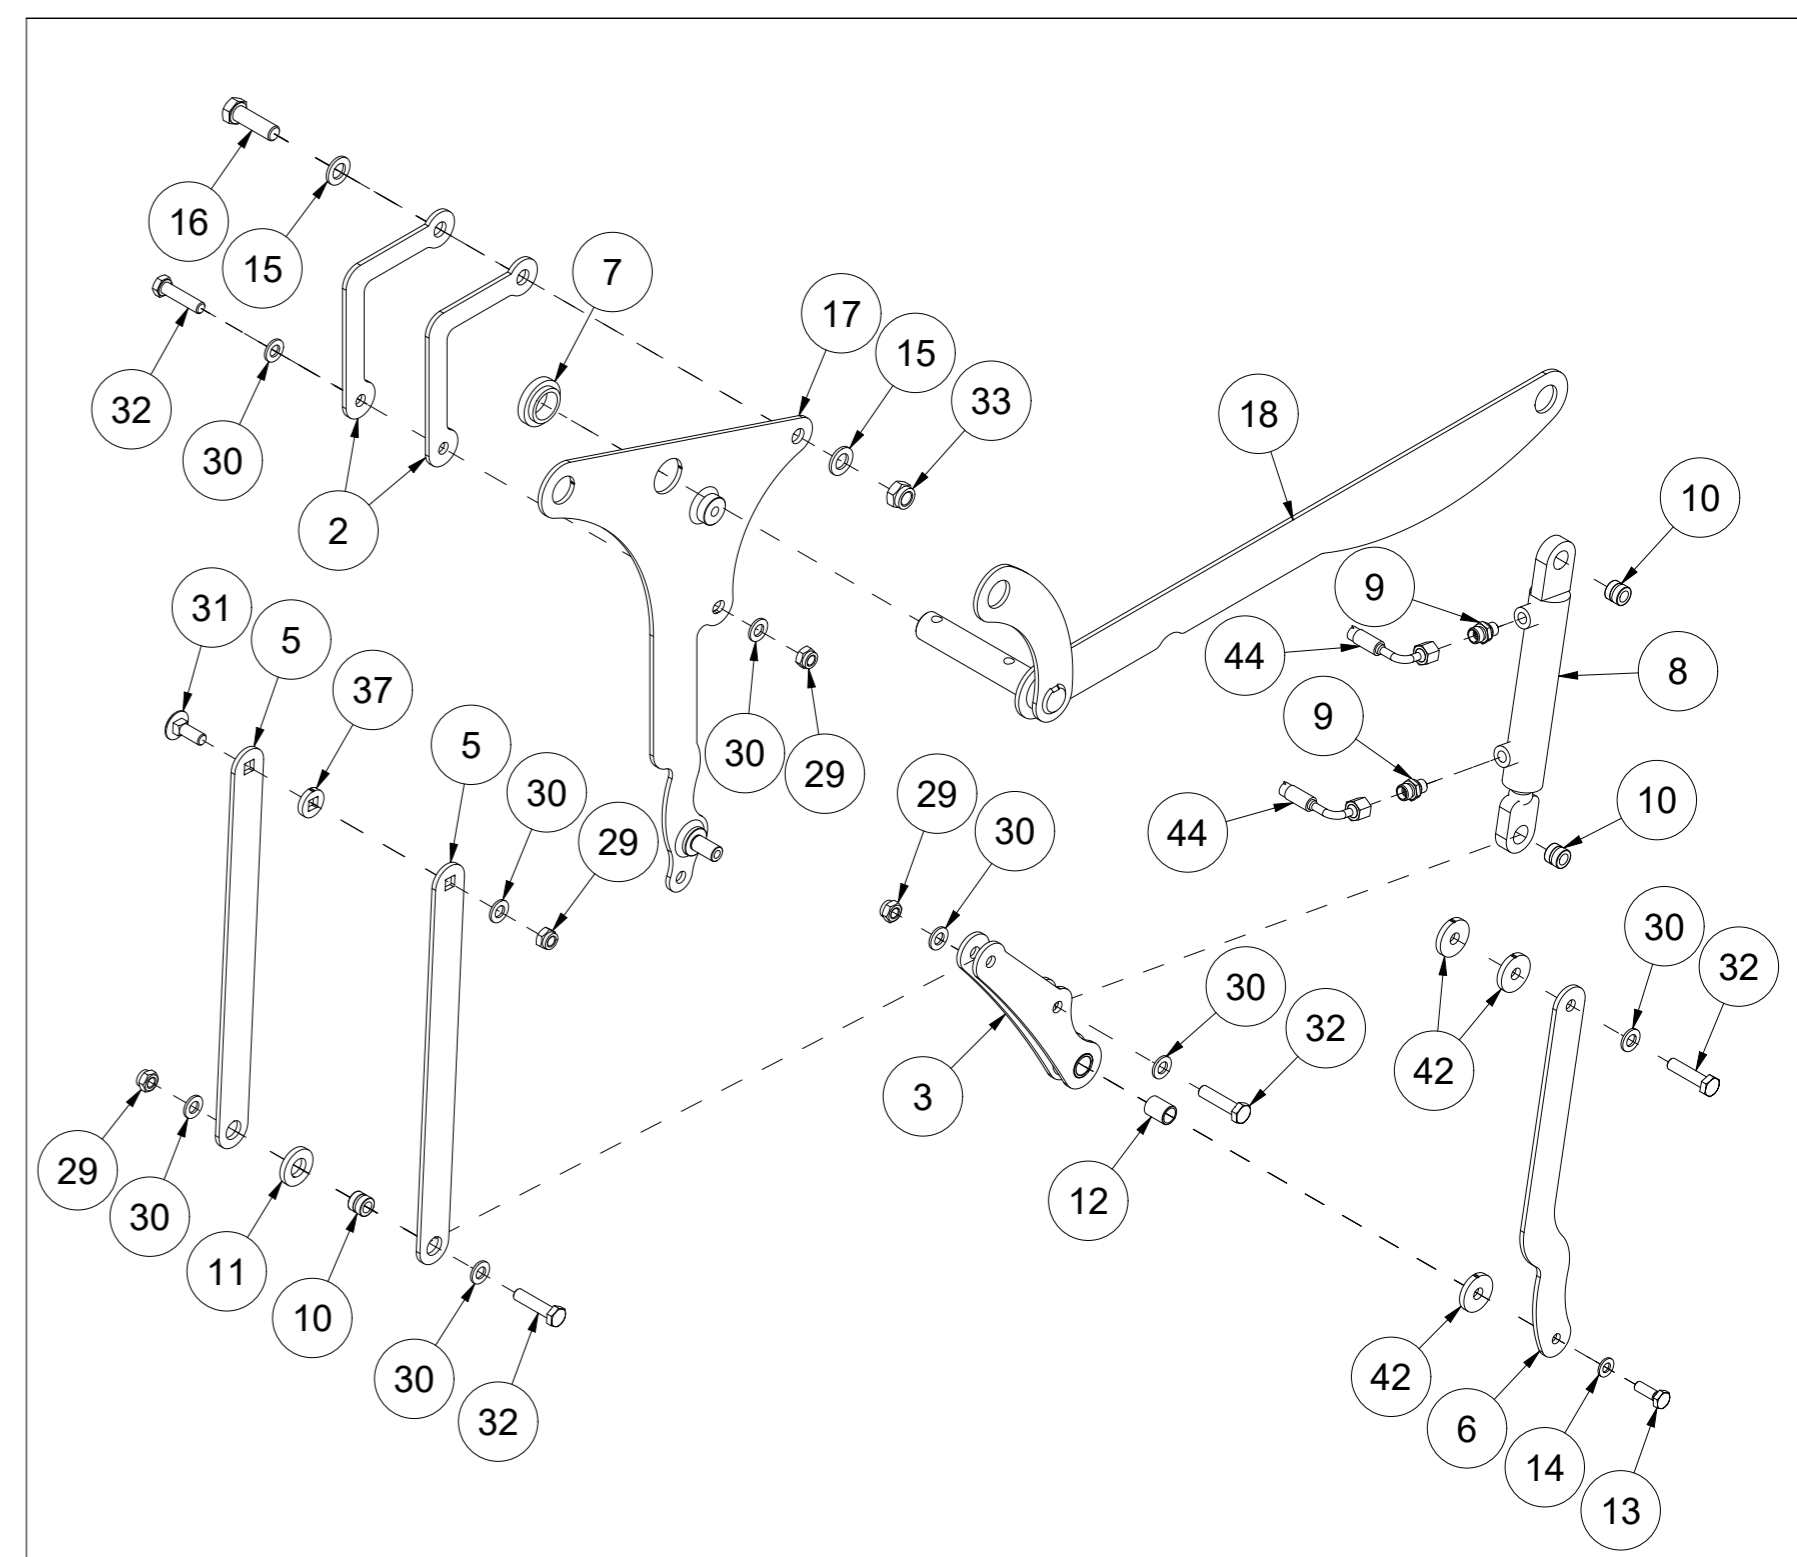

020 Redskapskobling sveisefeste SA1500

Pos	Ant	Artikkelnr	Beskrivelse
1	1	26101008	Redskapskobling sveisefeste stor

Pos	Ant	Artikkelnr	Beskrivelse
1	1	26201021	Sylinderbrakett høyre side
2	4	26201034	Distanseplate
3	2	26201022	Sylinderledd
4	1	26201023	Arm høyre side
5	4	26201026	Stag
6	2	26201030	Stag sylinder
7	2	26201012	Plastlager Ø30/50x14,5
8	2	2955362	Sylinder 32x20x125 H20H20
9	4	2957754	Ansatsnippel GEK BSP 1/4" L10 ED
10	6	41301089	Glidelager
11	2	26201033	Skive Ø20.2/40x6
12	2	2245220	Plastforing Ø20/16x25 Igus
13	2	2426299	Sekskantskrue M10x30 A4 DIN 933
14	18	2537060	Underlagsskive M10 A4 DIN 125
15	4	2539078	Underlagsskive M16 VZn DIN 125
16	2	2427493	Sekskantskrue M16x50 VZn 8.9 DIN931
17	1	26201035	Sylinderbrakett venstre side
18	1	26201036	Arm venstre side
19	2	26201027	Stag
20	4	26201037	Skive firkant Ø12,5/35x8
21	4	2426310	Sekskantskrue M10x60 A4 DIN 931
22	8	2483810	Lockingmutter M10 A4 DIN 985
23	1	26201029	Brakett ventil
24	4	2957759	Ansatsnippel GEK BSP 3/8" L10 ED
25	1	2955337	Sikkerhetsventil 3/8" 220 bar
26	2	2422219	Sekskantskrue M6x55 ElZn 8.8 DIN 931
27	4	2531039	Underlagsskive M6 ElZn DIN 125
28	2	2483608	Lockingmutter M6 ElZn DIN 985
29	14	2483811	Lockingmutter M12 A4 DIN 985
30	22	2537069	Underlagsskive M12 A4 DIN 125
31	8	2444350	Låseskrue M12x35 A4 DIN 603
32	8	2426356	Sekskantskrue M12x50 A4 DIN 931
33	2	2483813	Lockingmutter M16 A4 DIN 985
34	2	41201117	Dyse 1,0/10x1
35	2	2957721	T-ansatsnippel EVLK 10L
36	3	2935088	Klebemerke 90x48 Klemfare hånd
37	6	26201032	Skive firkant Ø12,5/30x6
38	1	26111098	Bakre lokk
39	1	26111099	Fremre lokk
40	1	26111097	Stag
41	1	26111100	Skinne
42	6	26201038	Skive Ø12,5/40x6
43	4	2426297	Sekskantskrue M10x25 A4 DIN 933
44	4	2958159	Hydraulikkslange 1/4" L1700
45	2	2958152	Hydraulikkslange 1/4" L2260