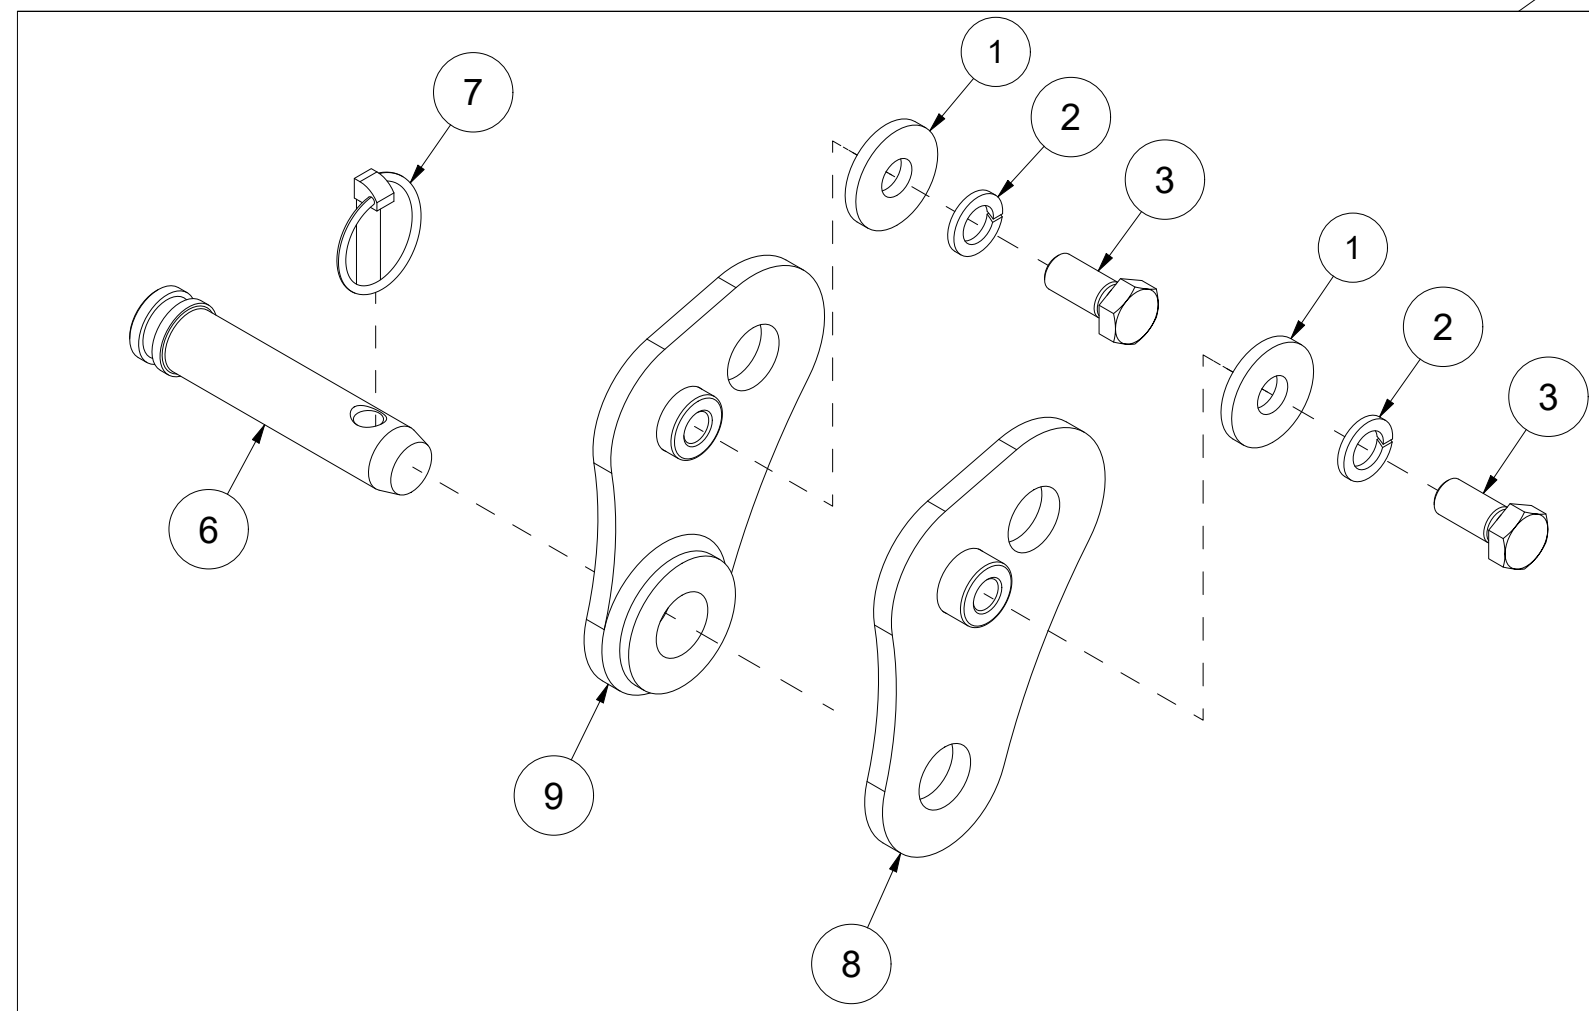

008 Adapter trekkarm SA1500

Pos	Ant	Artikkelnr	Beskrivelse
1	4	33101037	Skive Ø17/46x6
2	4	2534078	Fjærskive M16 ElZn DIN 127
3	4	2422487	Sekskantskrue M16x35 ElZn 8.8 DIN 933
4	1	26111057	Adapter trekkarm indre V
5	1	26111058	Adapter trekkarm ytre V
6	2	2551730	Trekkarmsbolt kat. 2 Ø28x95
7	2	2556142	Orepinne Ø10x40
8	1	26111059	Adapter trekkarm indre H
9	1	26111060	Adapter trekkarm ytre H