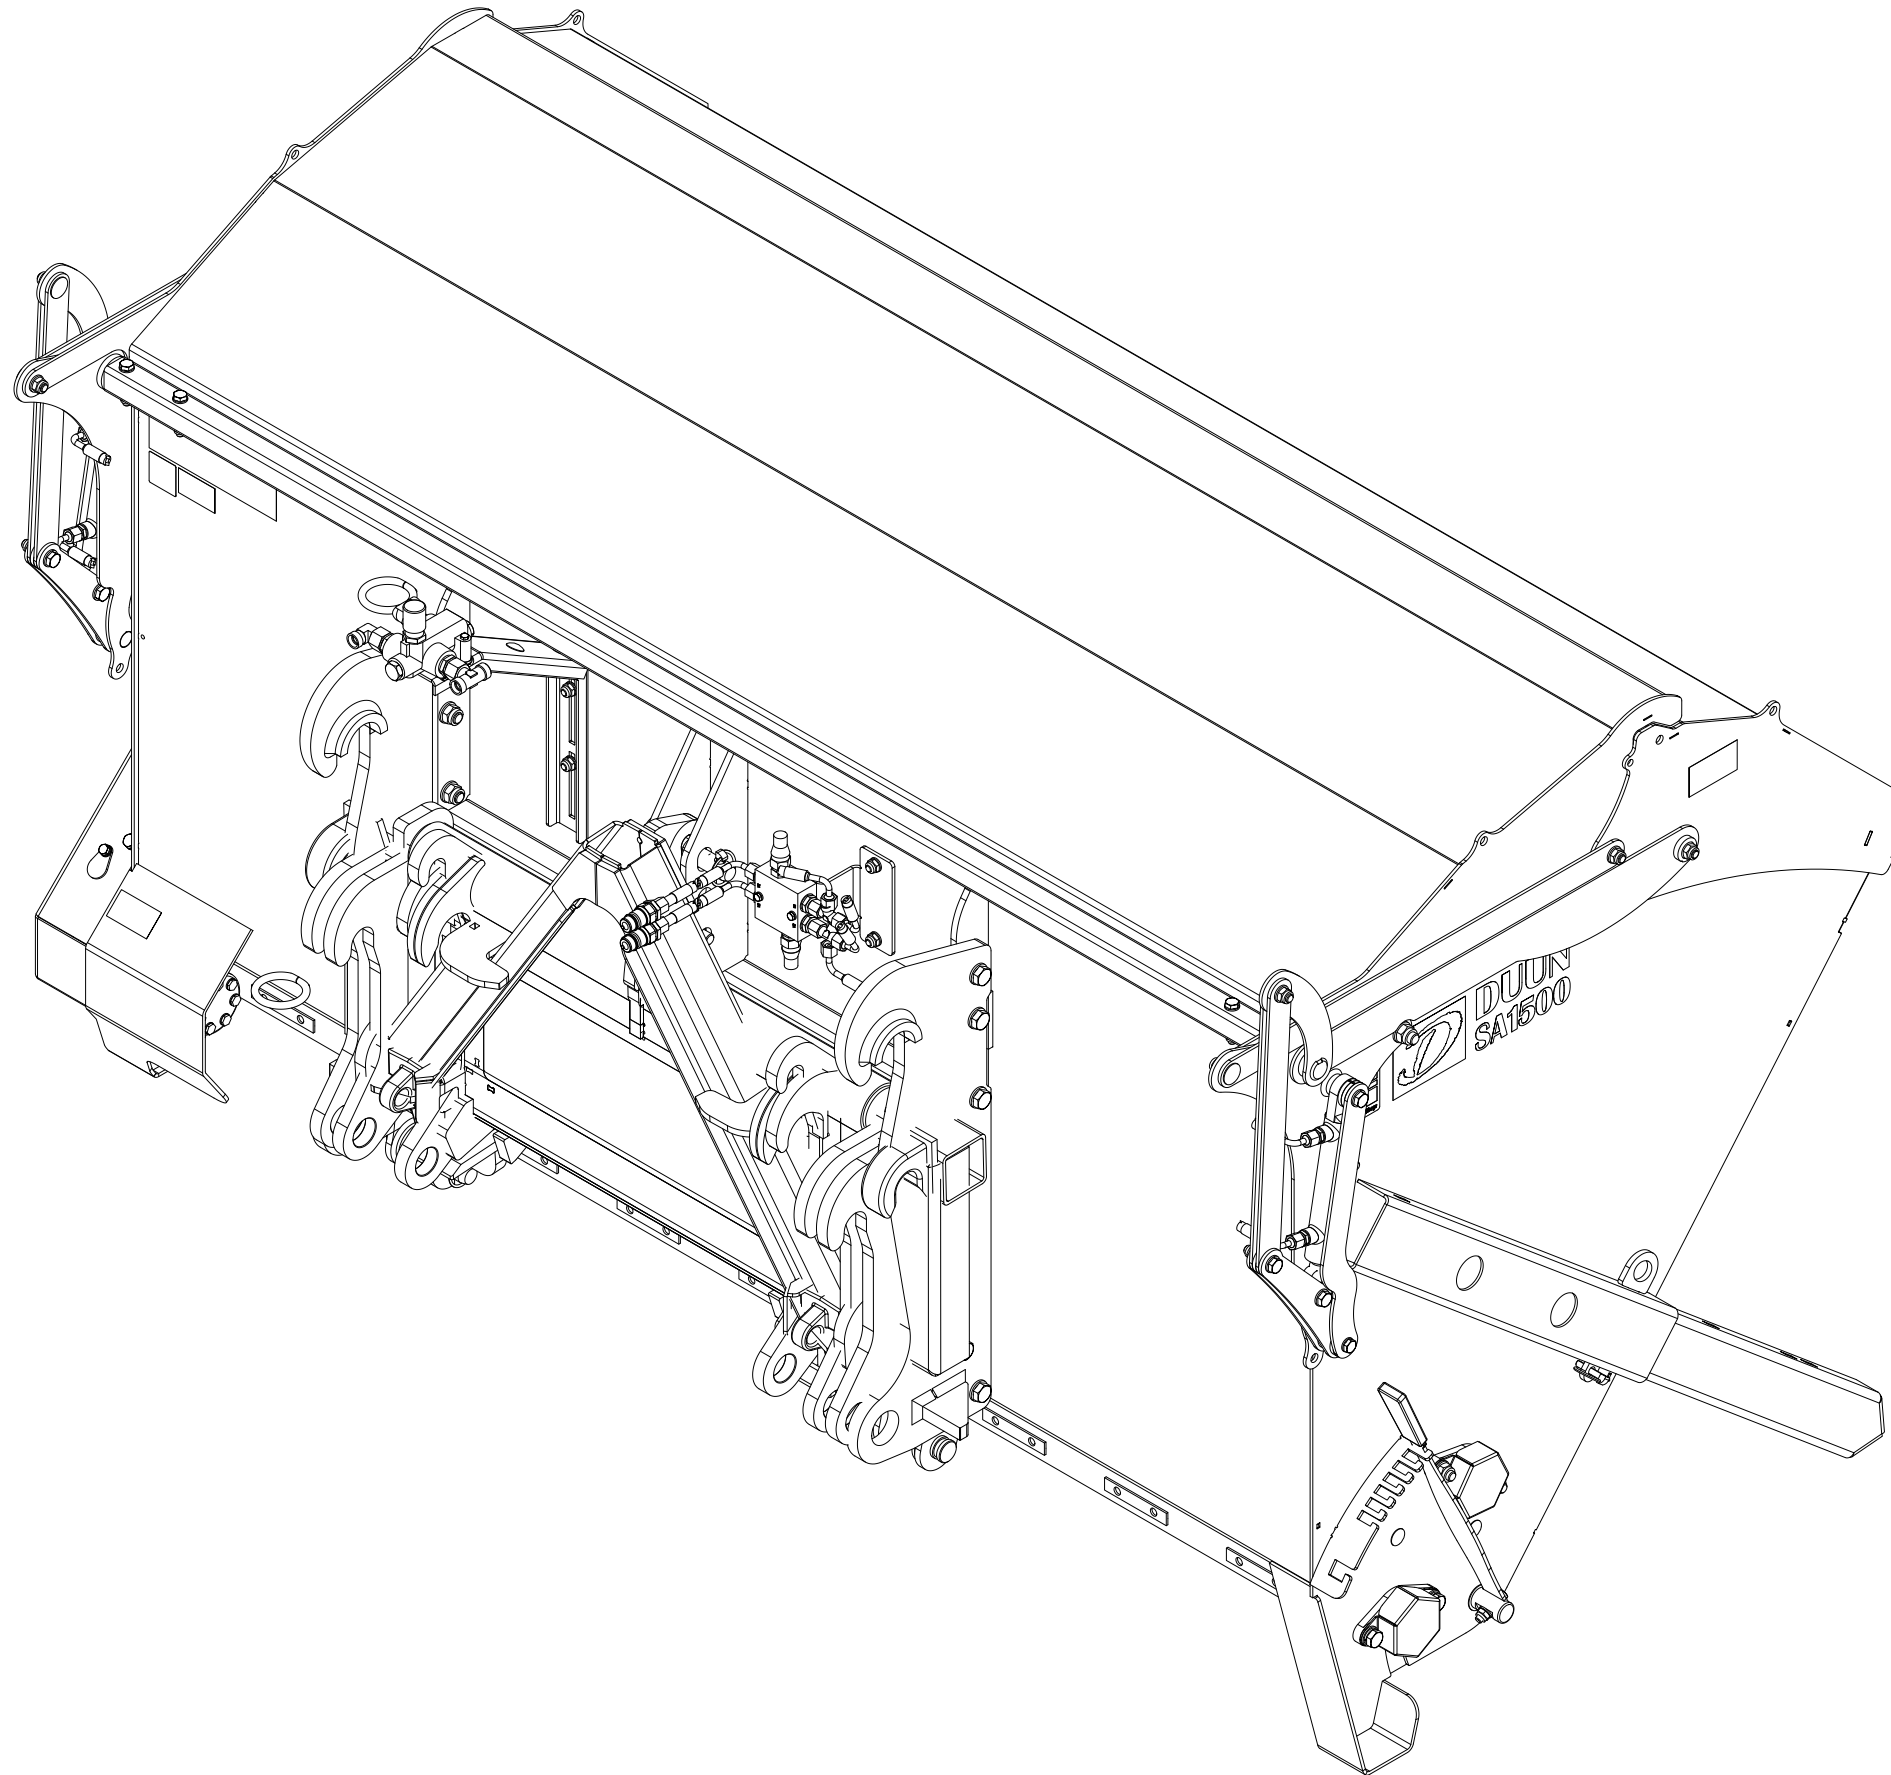

SA1500 Reservedelskatalog

Duun Industrier as
7630 Åsen, Norway
www.duun.no