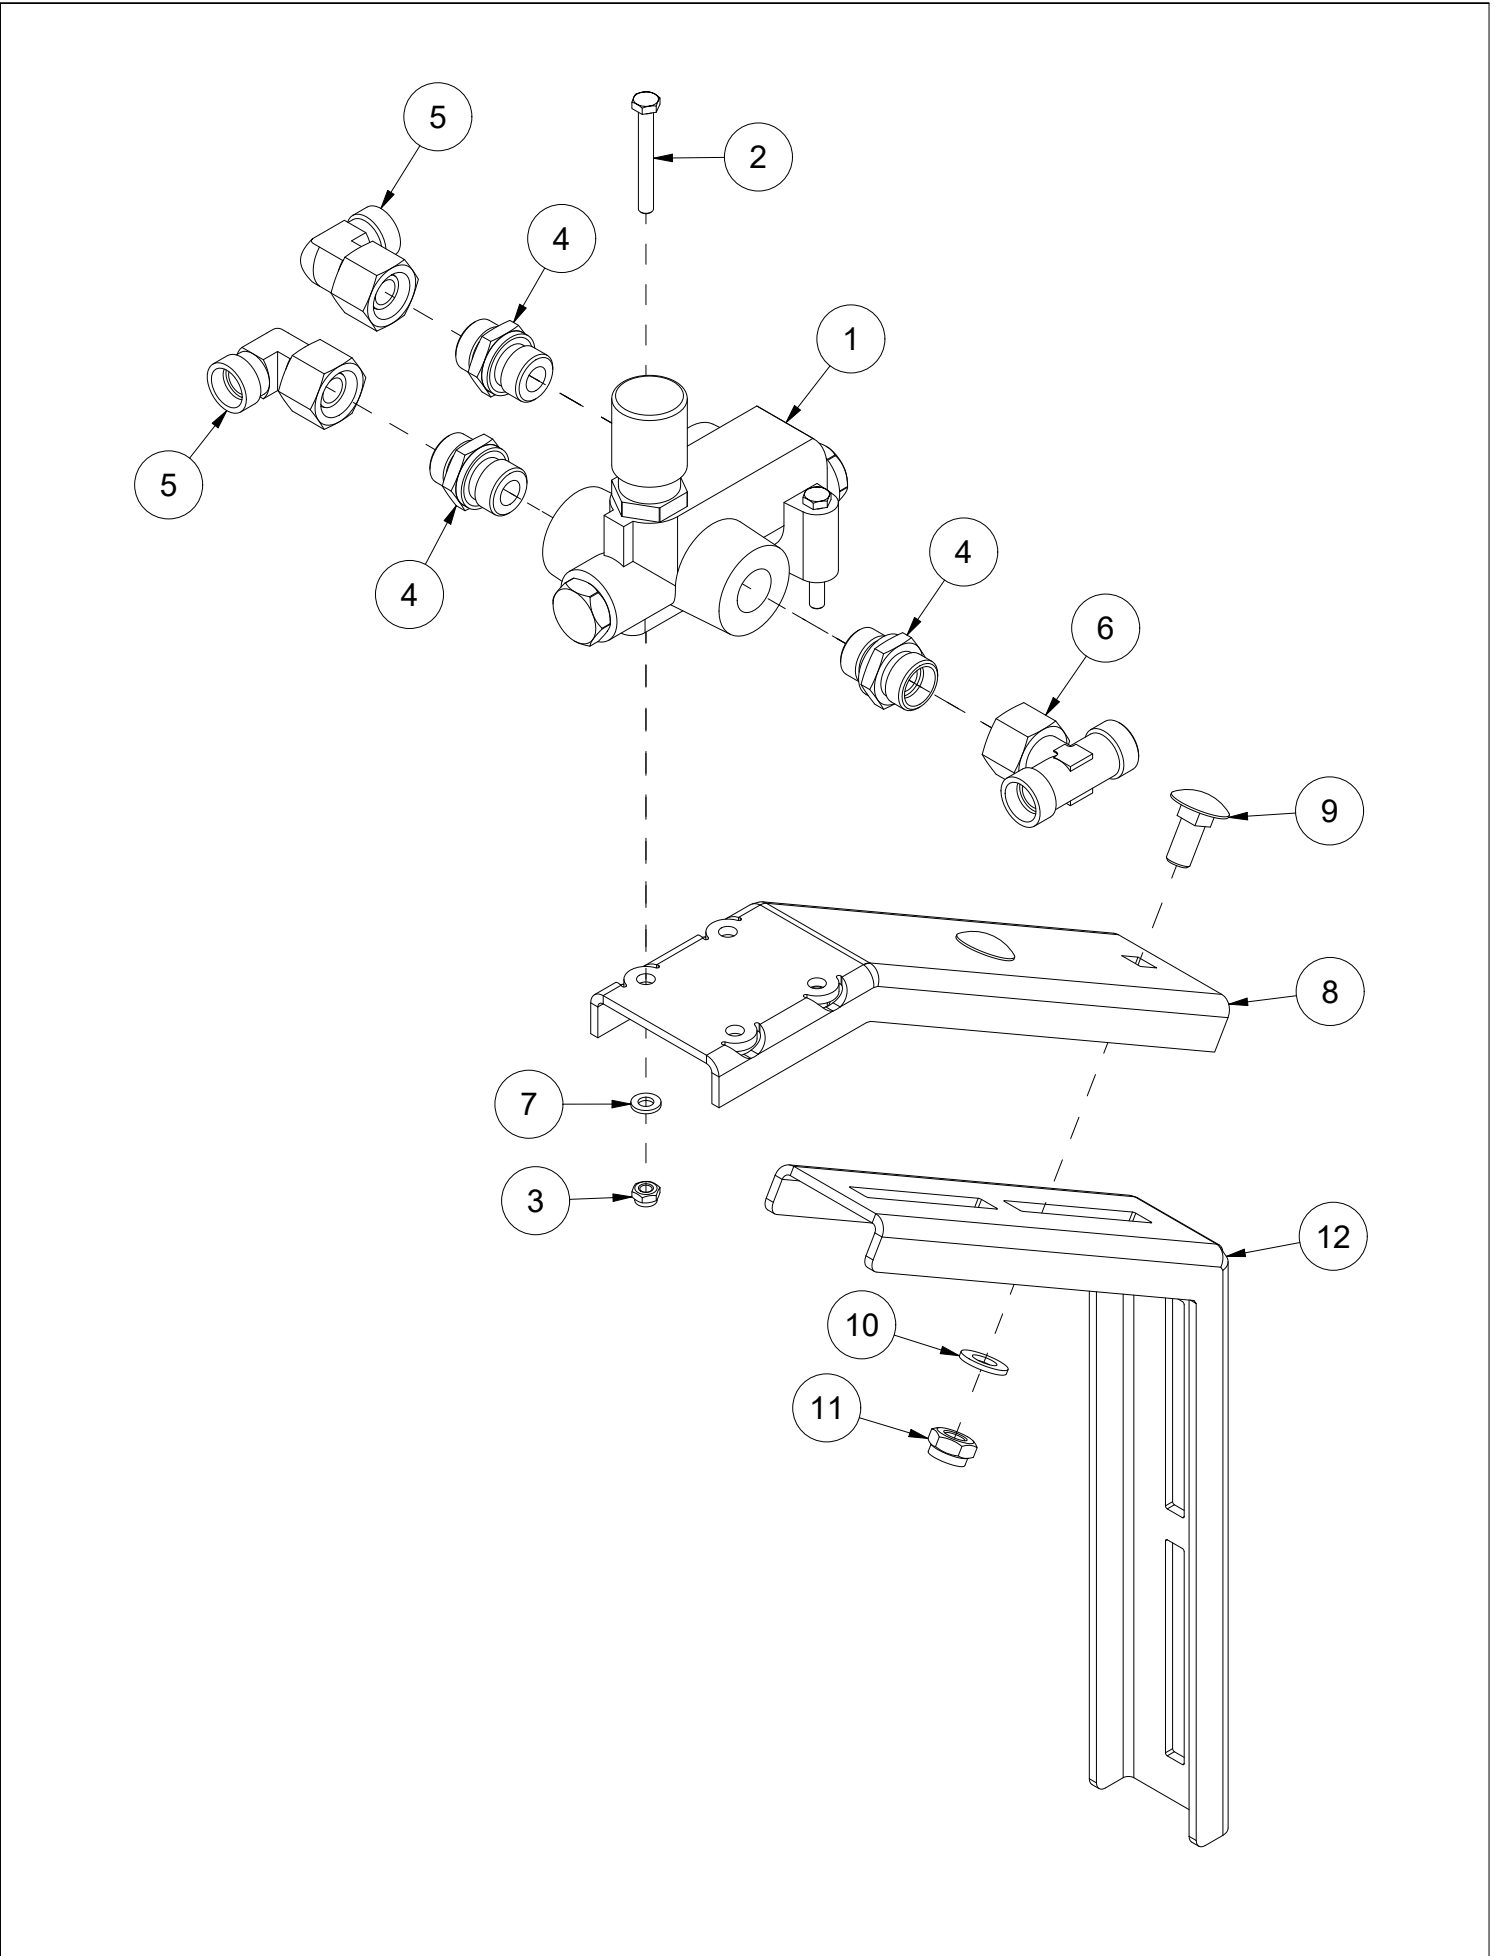

004 Mengderegulering SA1500

Pos	Ant	Artikkelnr	Beskrivelse
1	1	26111031	Spake
2	2	2531060	Underlagsskive M10 EIZn DIN 125
3	1	2422305	Sekskantskrue M10x45 EIZn 8.8 DIN 931
4	1	2483610	Lockingmutter M10 EIZn DIN 985
5	1	2245062	Håndtak, plast
6	26	2537060	Underlagsskive M10 A4 DIN 125
7	22	2483810	Lockingmutter M10 A4 DIN 985
8	4	2426310	Sekskantskrue M10x60 A4 DIN 931
9	2	26111072	Kleplate
10	1	26111073	Gummiplate mengderegulering
11	16	2444303	Låseskrue M10x40 A4 DIN 603
12	1	26111074	Gummitetning
13	1	26111069	Mengdereguleringsplate SA1500
14	1	26201012	Plastlager Ø30/50x14,5
15	1	26201013	Plastlager Ø30/50x20,5
16	1	26201009	Aksel Ø30x160
17	1	26201008	Aksel Ø30x203
18	1	26201011	Brakett
19	2	2426297	Sekskantskrue M10x25 A4 DIN 933
20	2	2481610	Sekskantmutter M10 EIZn DIN 934

006 Mengdereguleringsventil SA1500

Pos	Ant	Artikkelnr	Beskrivelse
1	1	2955342	Mengdereguleringsventil
2	2	2422217	Sekskantskrue M6x50 EIZn 8.8 DIN 931
3	2	2483608	Lockingmutter M6 EIZn DIN 985
4	3	2957768	Ansatsnippel GEK BSP 1/2" L15 ED
5	2	2957771	Svivelnippel 90° EVWK 15L
6	1	2957775	T-ansatsnippel EVTK 15L
7	2	2531039	Underlagsskive M6 EIZn DIN 125
8	1	26201017	Brakett øvre
9	2	2344330	Låseskrue M10x25 EIZn 8.8 DIN 603
10	2	2531060	Underlagsskive M10 EIZn DIN 125
11	2	2483610	Lockingmutter M10 EIZn DIN 985
12	1	26201016	Brakket nedre