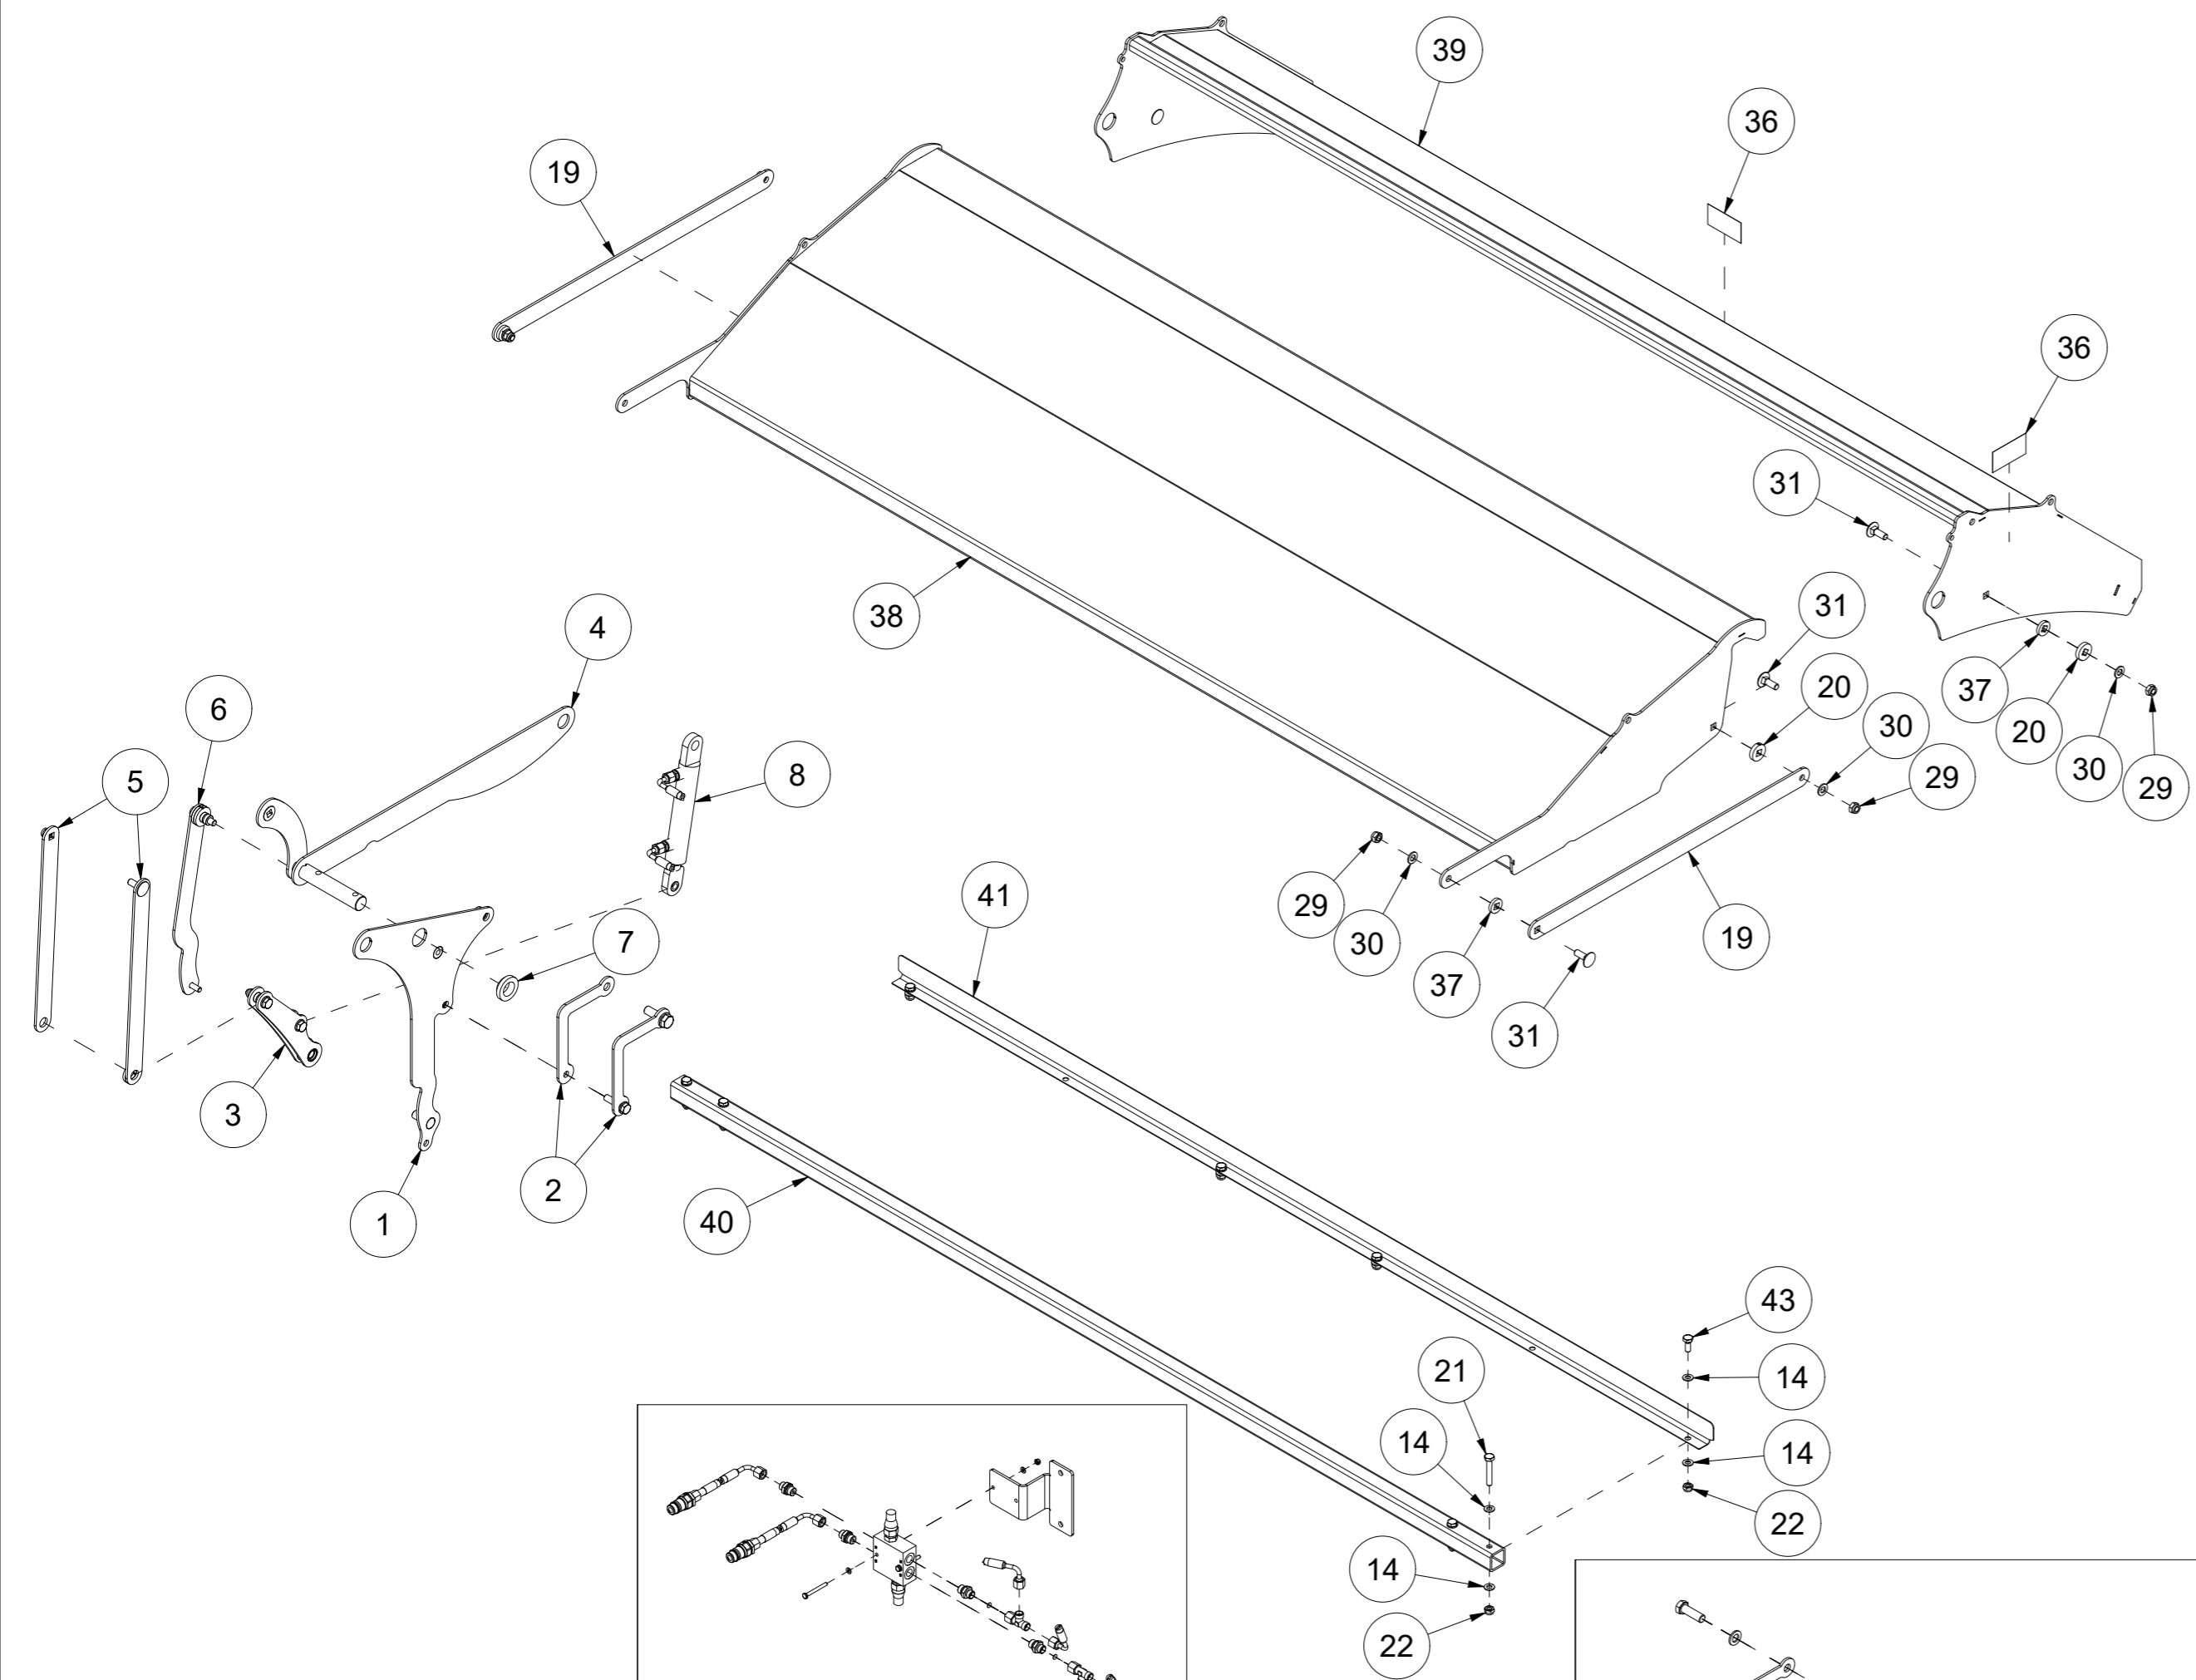

020 Redskapskobling sveisefeste SA1500

Pos	Ant	Artikkelnr	Beskrivelse
1	1	26101008	Redskapskobling sveisefeste stor

Pos	Ant	Artikkelnr	Beskrivelse
1	1	26201021	Sylinderbrakett høyre side
2	4	26201034	Distanseplate
3	2	26201022	Sylinderledd
4	1	26201023	Arm høyre side
5	4	26201026	Stag
6	2	26201030	Stag sylinder
7	2	26201012	Plastlager Ø30/50x14,5
8	2	2955362	Sylinder 32x20x125 H20H20
9	4	2957754	Ansatsnippel GEK BSP 1/4" L10 ED
10	6	41301089	Glidelager
11	2	26201033	Skive Ø20.2/40x6
12	2	2245220	Plastforing Ø20/16x25 Igus
13	2	2426299	Sekskantskrue M10x30 A4 DIN 933
14	18	2537060	Underlagsskive M10 A4 DIN 125
15	4	2539078	Underlagsskive M16 VZn DIN 125
16	2	2427493	Sekskantskrue M16x50 VZn 8.9 DIN931
17	1	26201035	Sylinderbrakett venstre side
18	1	26201036	Arm venstre side
19	2	26201027	Stag
20	4	26201037	Skive firkant Ø12,5/35x8
21	4	2426310	Sekskantskrue M10x60 A4 DIN 931
22	8	2483810	Lockingmutter M10 A4 DIN 985
23	1	26201029	Brakett ventil
24	4	2957759	Ansatsnippel GEK BSP 3/8" L10 ED
25	1	2955337	Sikkerhetsventil 3/8" 220 bar
26	2	2422219	Sekskantskrue M6x55 ElZn 8.8 DIN 931
27	4	2531039	Underlagsskive M6 ElZn DIN 125
28	2	2483608	Lockingmutter M6 ElZn DIN 985
29	14	2483811	Lockingmutter M12 A4 DIN 985
30	22	2537069	Underlagsskive M12 A4 DIN 125
31	8	2444350	Låseskrue M12x35 A4 DIN 603
32	8	2426356	Sekskantskrue M12x50 A4 DIN 931
33	2	2483813	Lockingmutter M16 A4 DIN 985
34	2	41201117	Dyse 1,0/10x1
35	2	2957721	T-ansatsnippel EVLK 10L
36	3	2935088	Klebemerke 90x48 Klemfare hånd
37	6	26201032	Skive firkant Ø12,5/30x6
38	1	26111098	Bakre lokk
39	1	26111099	Fremre lokk
40	1	26111097	Stag
41	1	26111100	Skinne
42	6	26201038	Skive Ø12,5/40x6
43	4	2426297	Sekskantskrue M10x25 A4 DIN 933
44	4	2958159	Hydraulikkslange 1/4" L1700
45	2	2958152	Hydraulikkslange 1/4" L2260