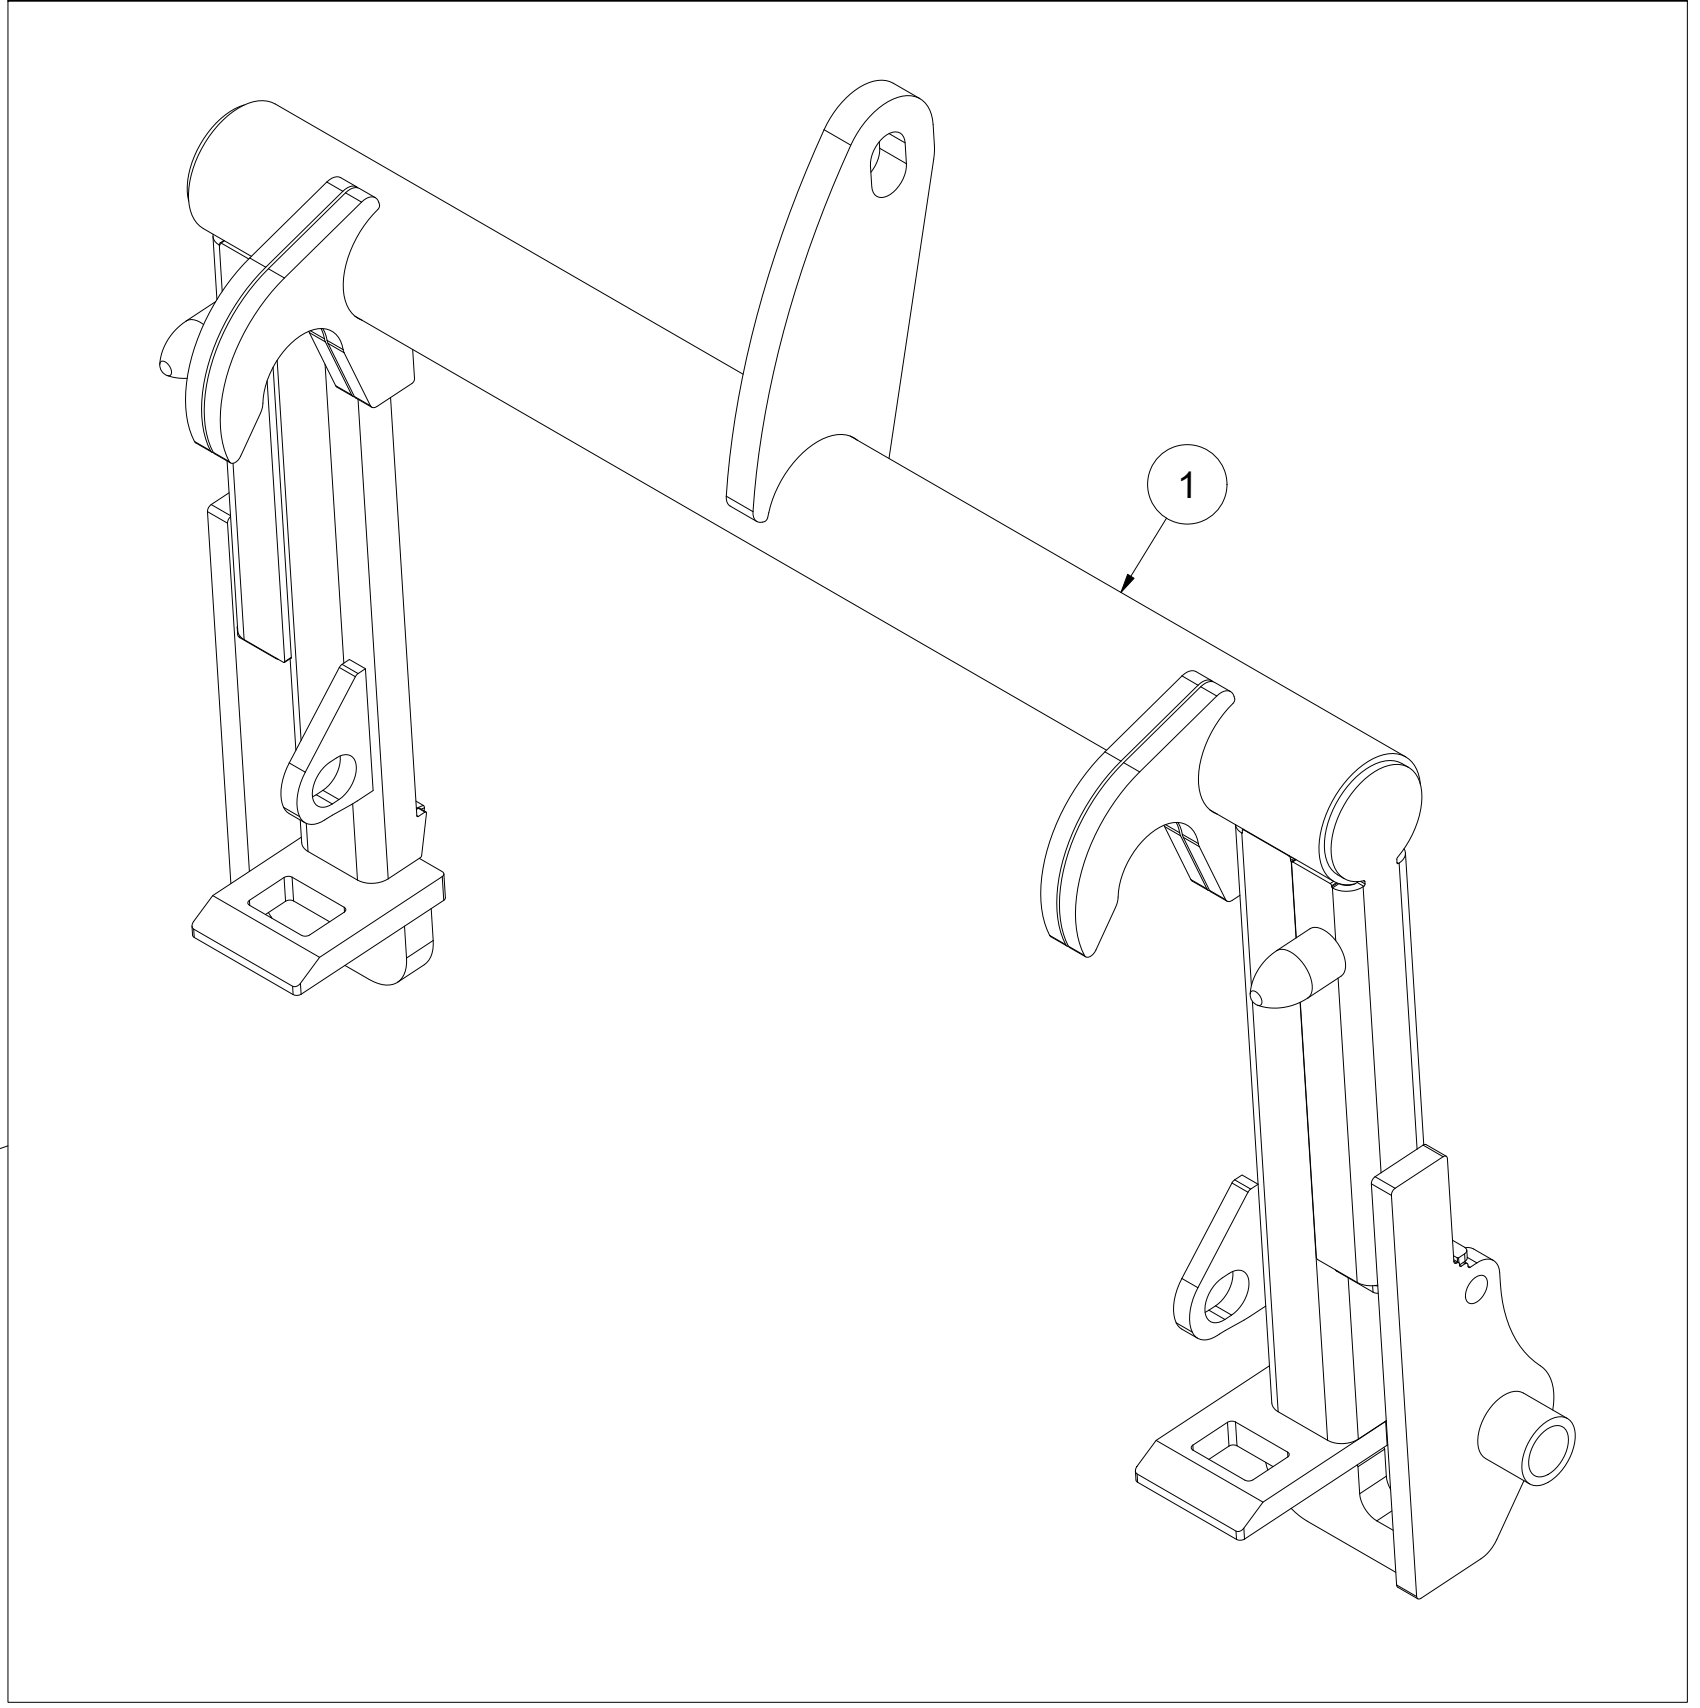

012 Redskapskobling H MV SA1500