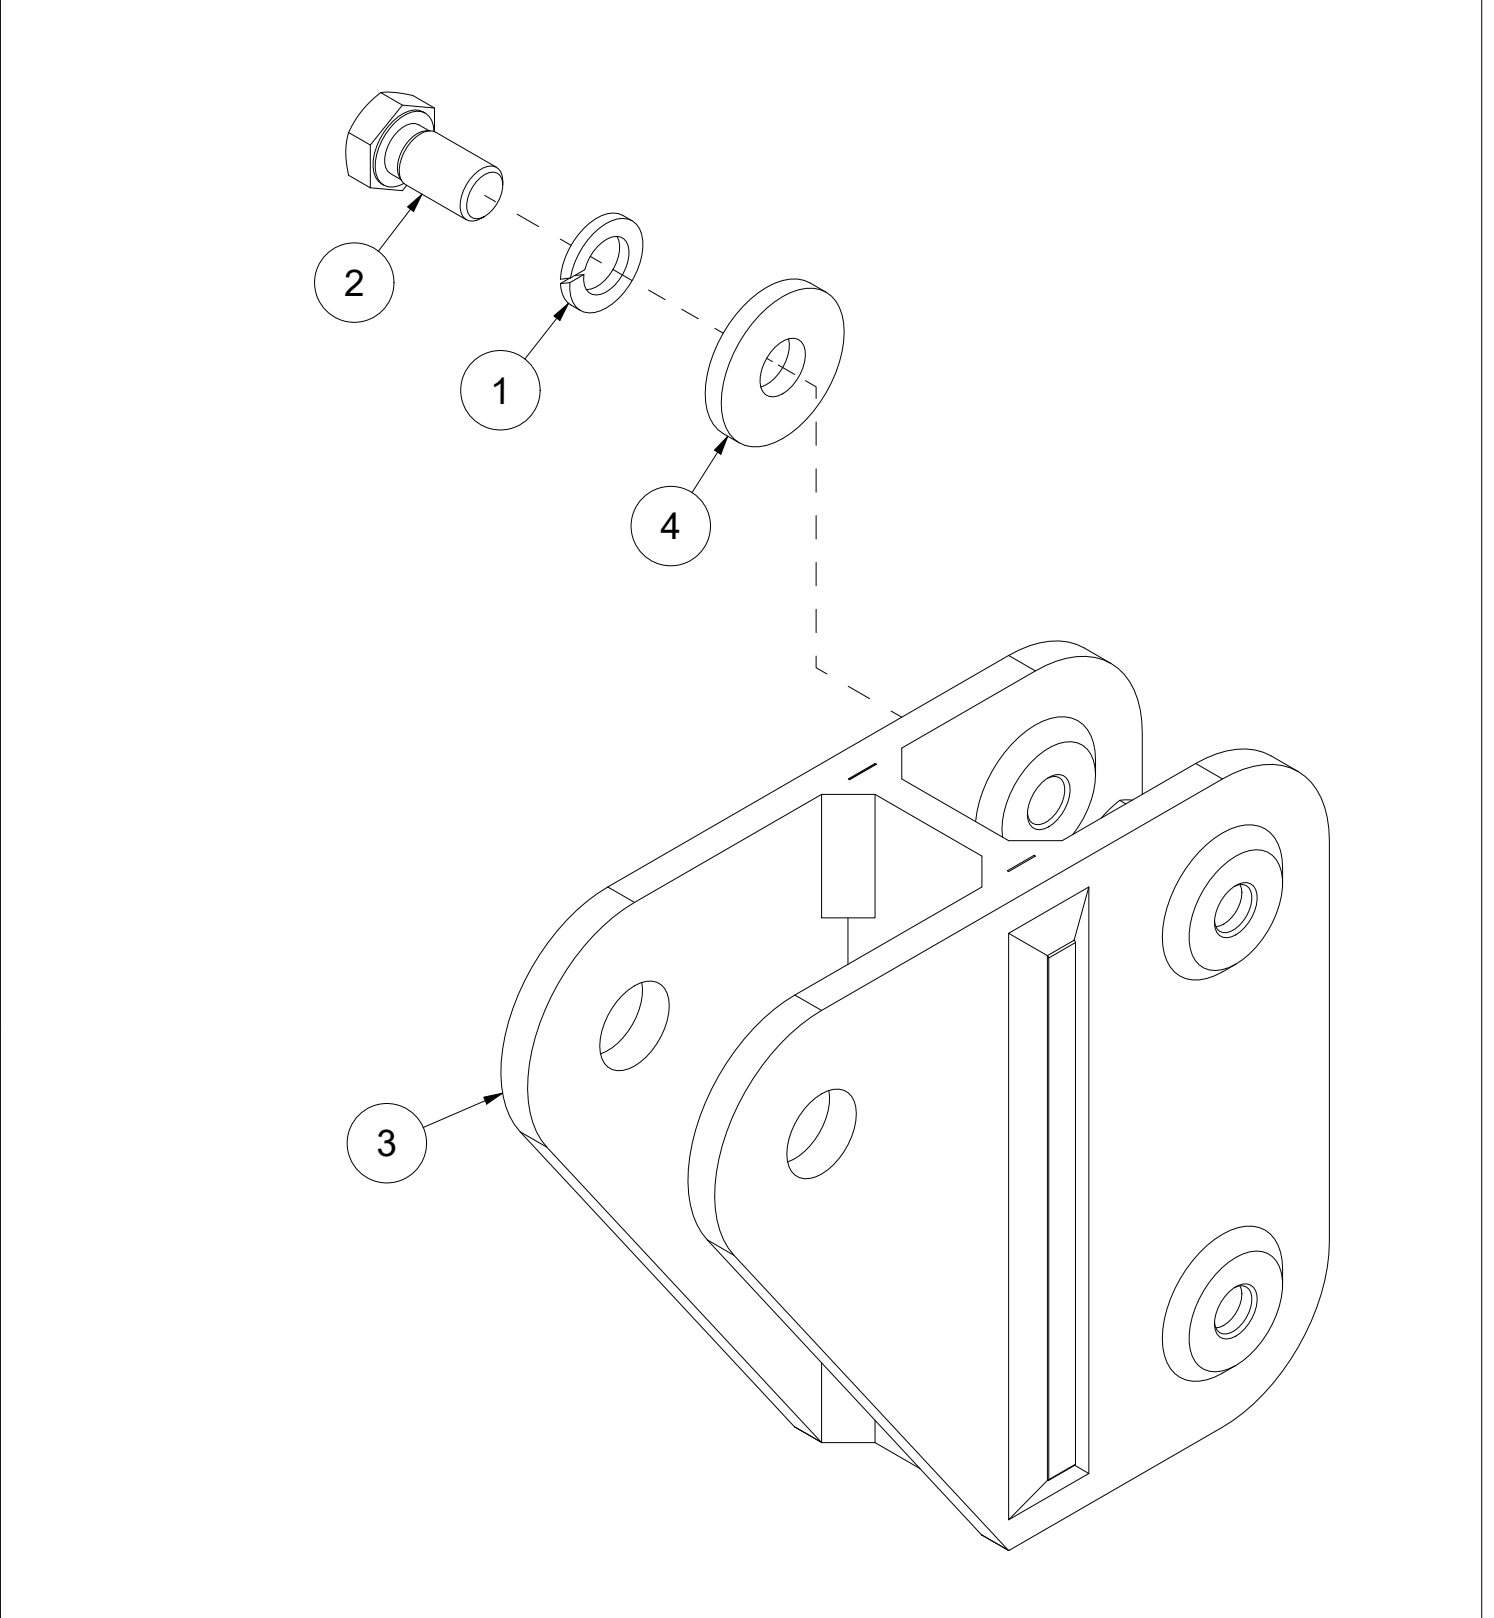

009 Toppstagforlenger SA1500

Pos	Ant	Artikkelnr	Beskrivelse
1	4	2534078	Fjærskive M16 ElZn DIN 127
2	4	2422485	Sekskantskrue M16x30 ElZn 8.8 DIN 933
3	1	26201018	Toppstagforlenger SA
4	4	33101037	Skive Ø17/46x6