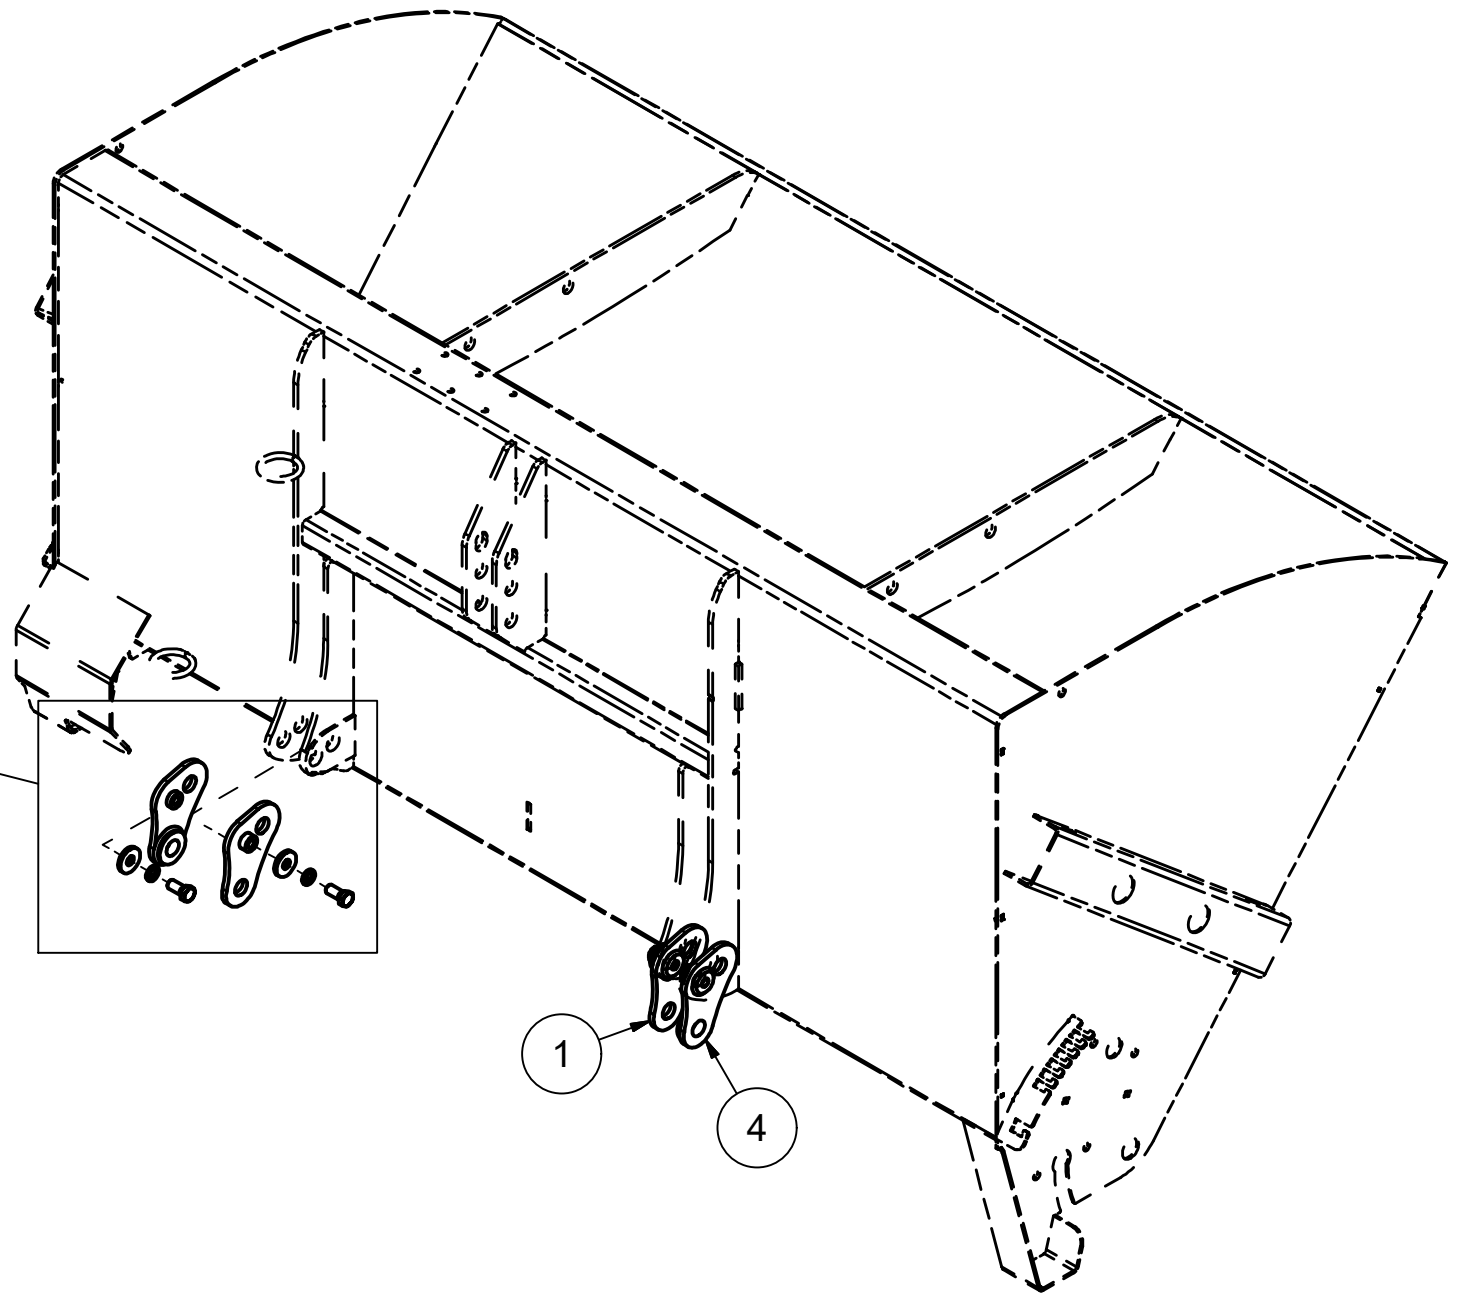

26118-006 Adapter trekkarm

Pos	Ant	Artikkelnr	Beskrivelse
1	1	1261157	Adapter trekkarm indre V
2	4	13310037	Skive Ø46/17x6
3	4	2534078	Fjærskive M16 ElZn DIN 127
4	1	1261158	Adapter trekkarm ytre V
5	4	2422487	Sekskantskrue M16x35 ElZn 8.8 DIN 933
6	1	1261159	Adapter trekkarm indre H
7	1	1261160	Adapter trekkarm ytre H