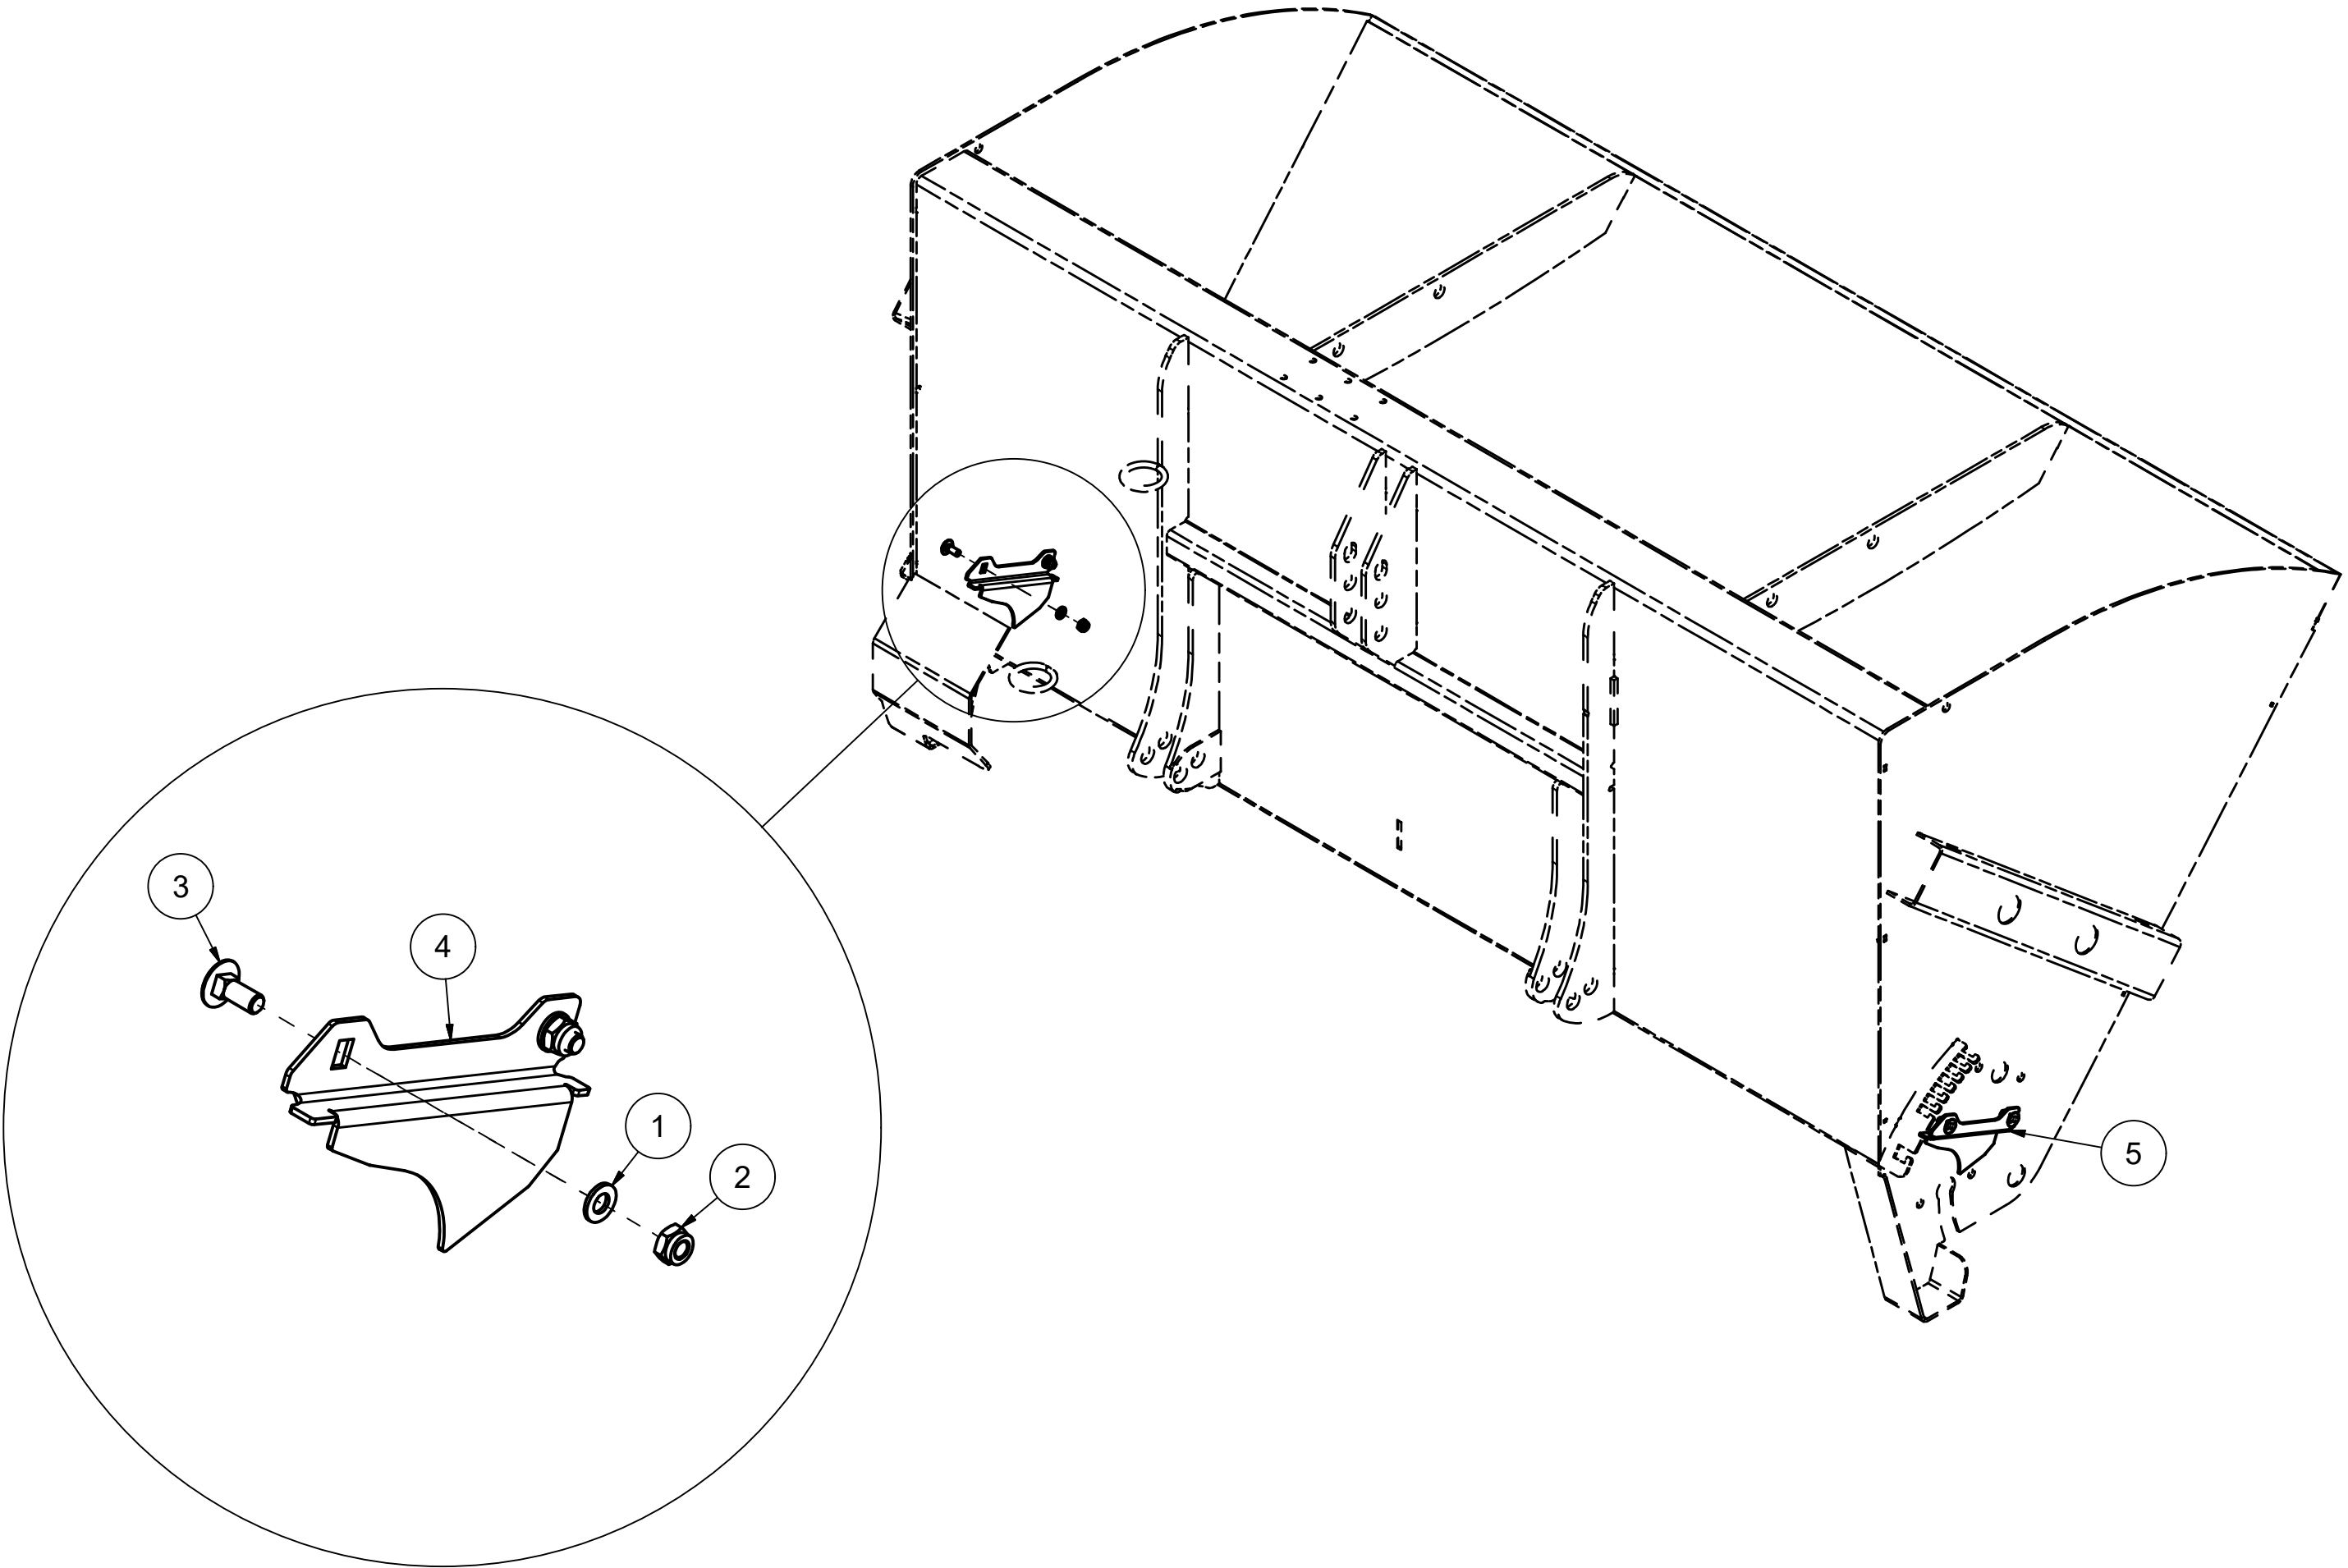

26118-007 Tetningsplater

Pos	Ant	Artikkelnr	Beskrivelse
1	4	2537060	Underlagsskive M10 A4 DIN 125
2	4	2483810	Lockingmutter M10 A4 DIN 985
3	4	2444297	Låseskrue M10x25 A4 DIN 603
4	1	12620014	Tetningsplate høyre
5	1	12620015	Tetningsplate venstre