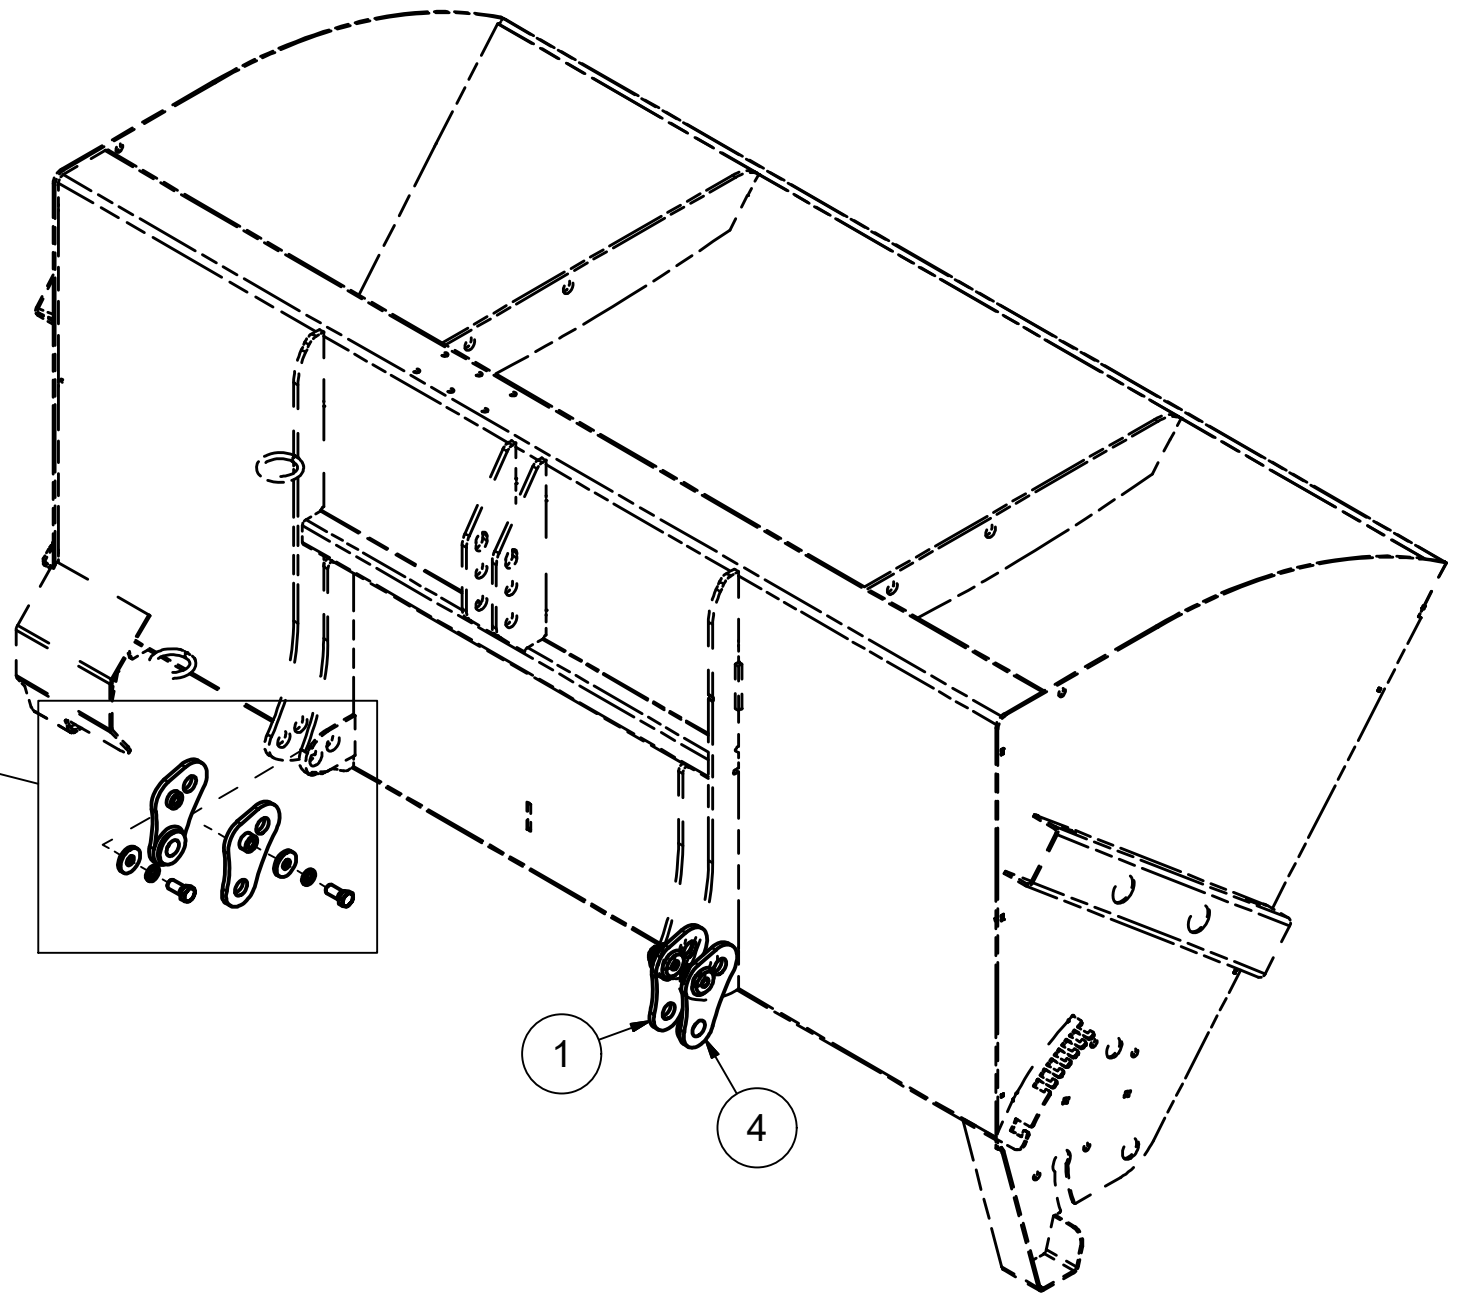

26118-008 Adapter trekkarm

Pos	Ant	Artikkelnr	Beskrivelse
1	1	1261157	Adapter trekkarm indre V
2	4	13310037	Skive Ø46/17x6
3	4	2534078	Fjærskive M16 ElZn DIN 127
4	1	1261158	Adapter trekkarm ytre V
5	4	2422487	Sekskantskrue M16x35 ElZn 8.8 DIN 933
6	1	1261159	Adapter trekkarm indre H
7	1	1261160	Adapter trekkarm ytre H