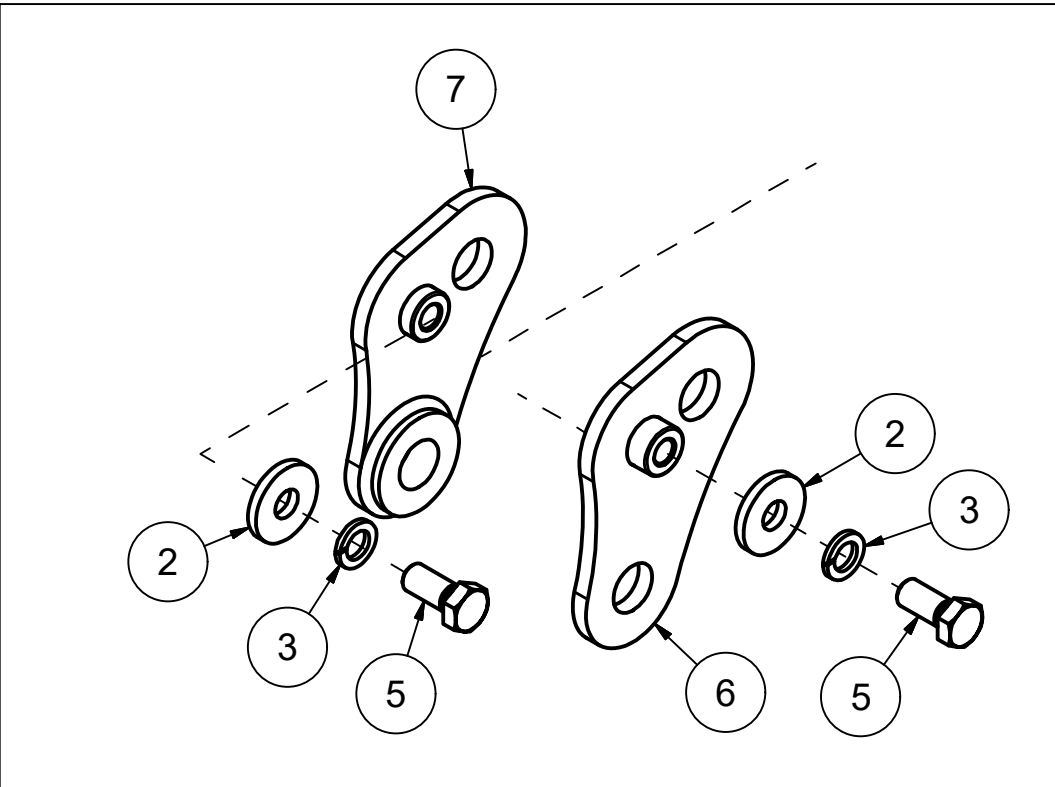

26118-006 Adapter trekkarm

Pos	Ant	Artikkelnr	Beskrivelse
1	1	1261157	Adapter trekkarm indre V
2	4	13310037	Skive Ø46/17x6
3	4	2534078	Fjærskive M16 ElZn DIN 127
4	1	1261158	Adapter trekkarm ytre V
5	4	2422487	Sekskantskrue M16x35 ElZn 8.8 DIN 933
6	1	1261159	Adapter trekkarm indre H
7	1	1261160	Adapter trekkarm ytre H