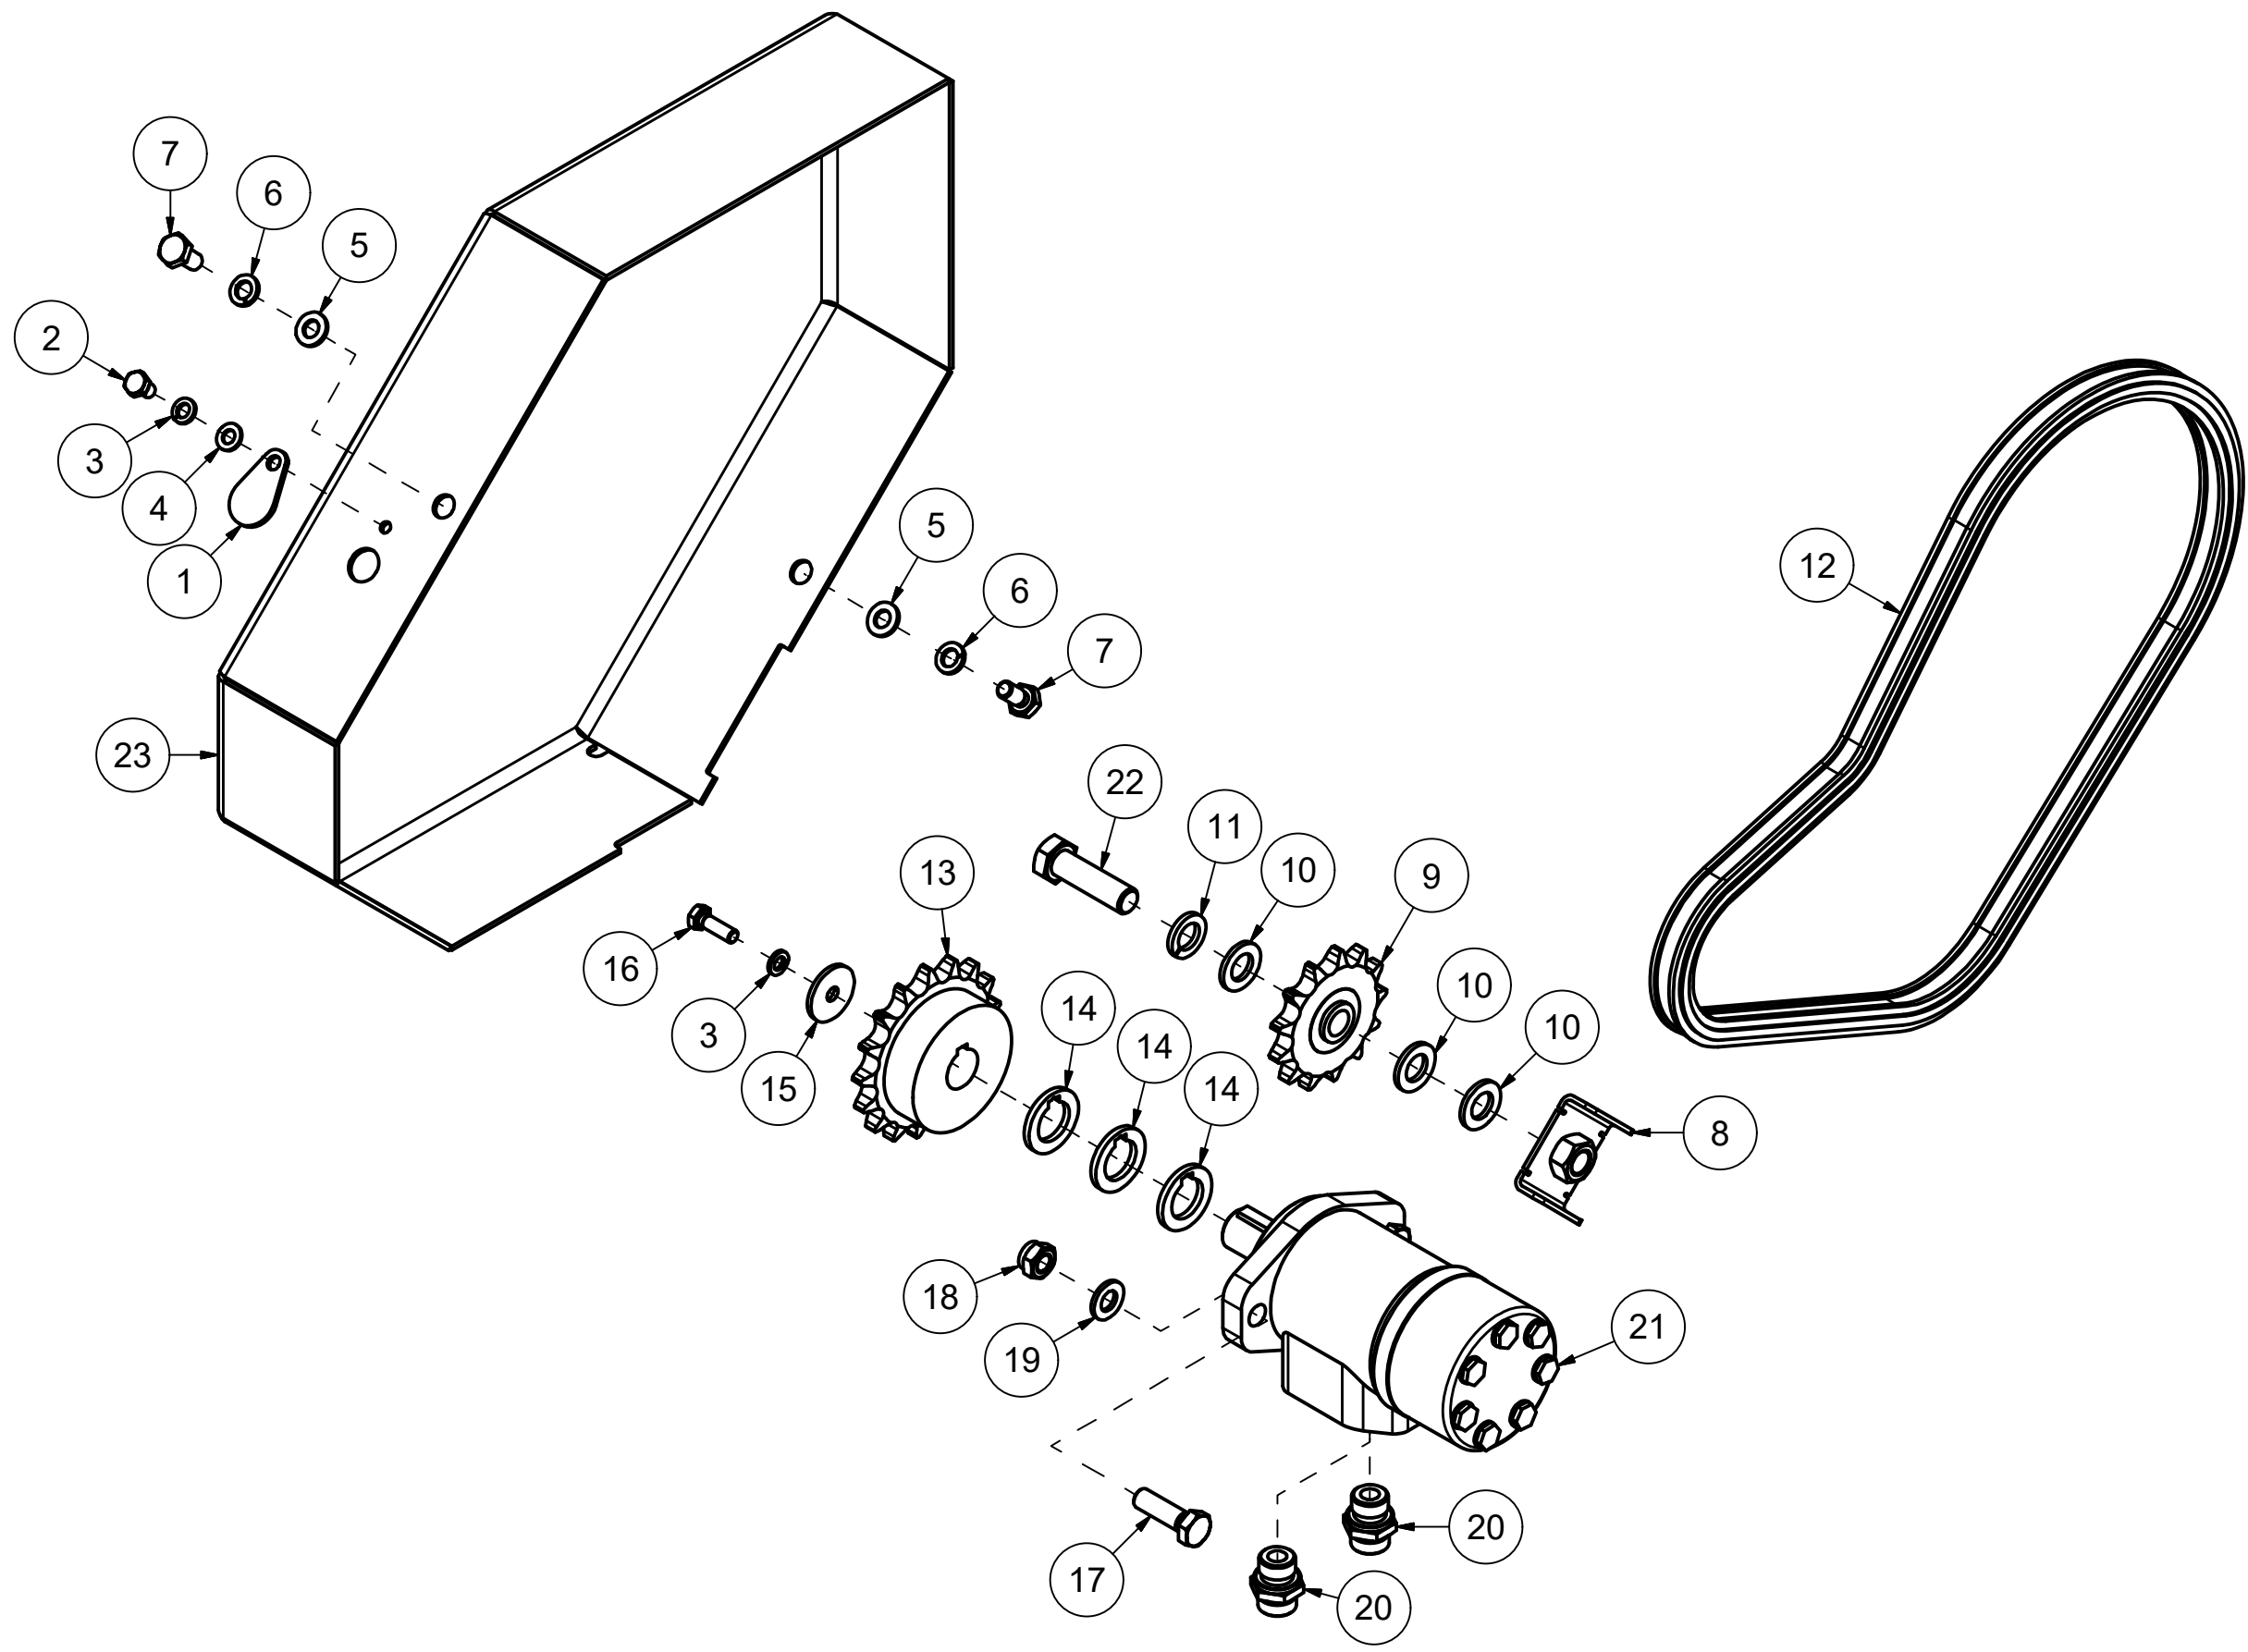

26118-005 Hydraulikkmotor og kjede

Pos	Ant	Artikkelnr	Beskrivelse
1	1	1261196	Lokk
2	1	2422236	Sekskantskrue M8x12 EIZn 8.8 DIN 933
3	2	2534047	Fjærskive M8 EIZn DIN 127
4	1	2531047	Underlagsskive M8 EIZn DIN 125
5	2	2531060	Underlagsskive M10 EIZn DIN 125
6	2	2534060	Fjærskive M10 EIZn DIN 127
7	2	2422295	Sekskantskrue M10x20 EIZn 8.8 DIN 933
8	1	1261179	Mutterplate
9	1	2954118	Kjedestrammehjul 3/4" 13 t
10	3	2531078	Underlagsskive M16 EIZn DIN 125
11	1	2534078	Fjærskive M16 EIZn DIN 127
12	1	2963110	Rullekjede 3/4" Simplex 63 ledd
13	1	2964180	Kjedehjul 17 t 3/4"
14	3	1261585	Hylse
15	1	2533058	Karoseriskive ø9/35x3 EIZn
16	1	2422246	Sekskantskrue M8x25 EIZn 8.8 DIN 933
17	2	2422352	Sekskantskrue M12x40 EIZn 8.8 DIN 933
18	2	2483611	Lockingmutter M12 EIZn DIN 985
19	2	2531069	Underlagsskive M12 EIZn DIN 125
20	2	2957768	Ansatsnippel GEK BSP 1/2" L15 ED
21	1	2955514	Hydraulikmotor 315 ccm Nickel Plated shaft
22	1	2422494	Sekskantskrue M16x55 EIZn 8.8 DIN 931
23	1	12620010	Kjedekasse