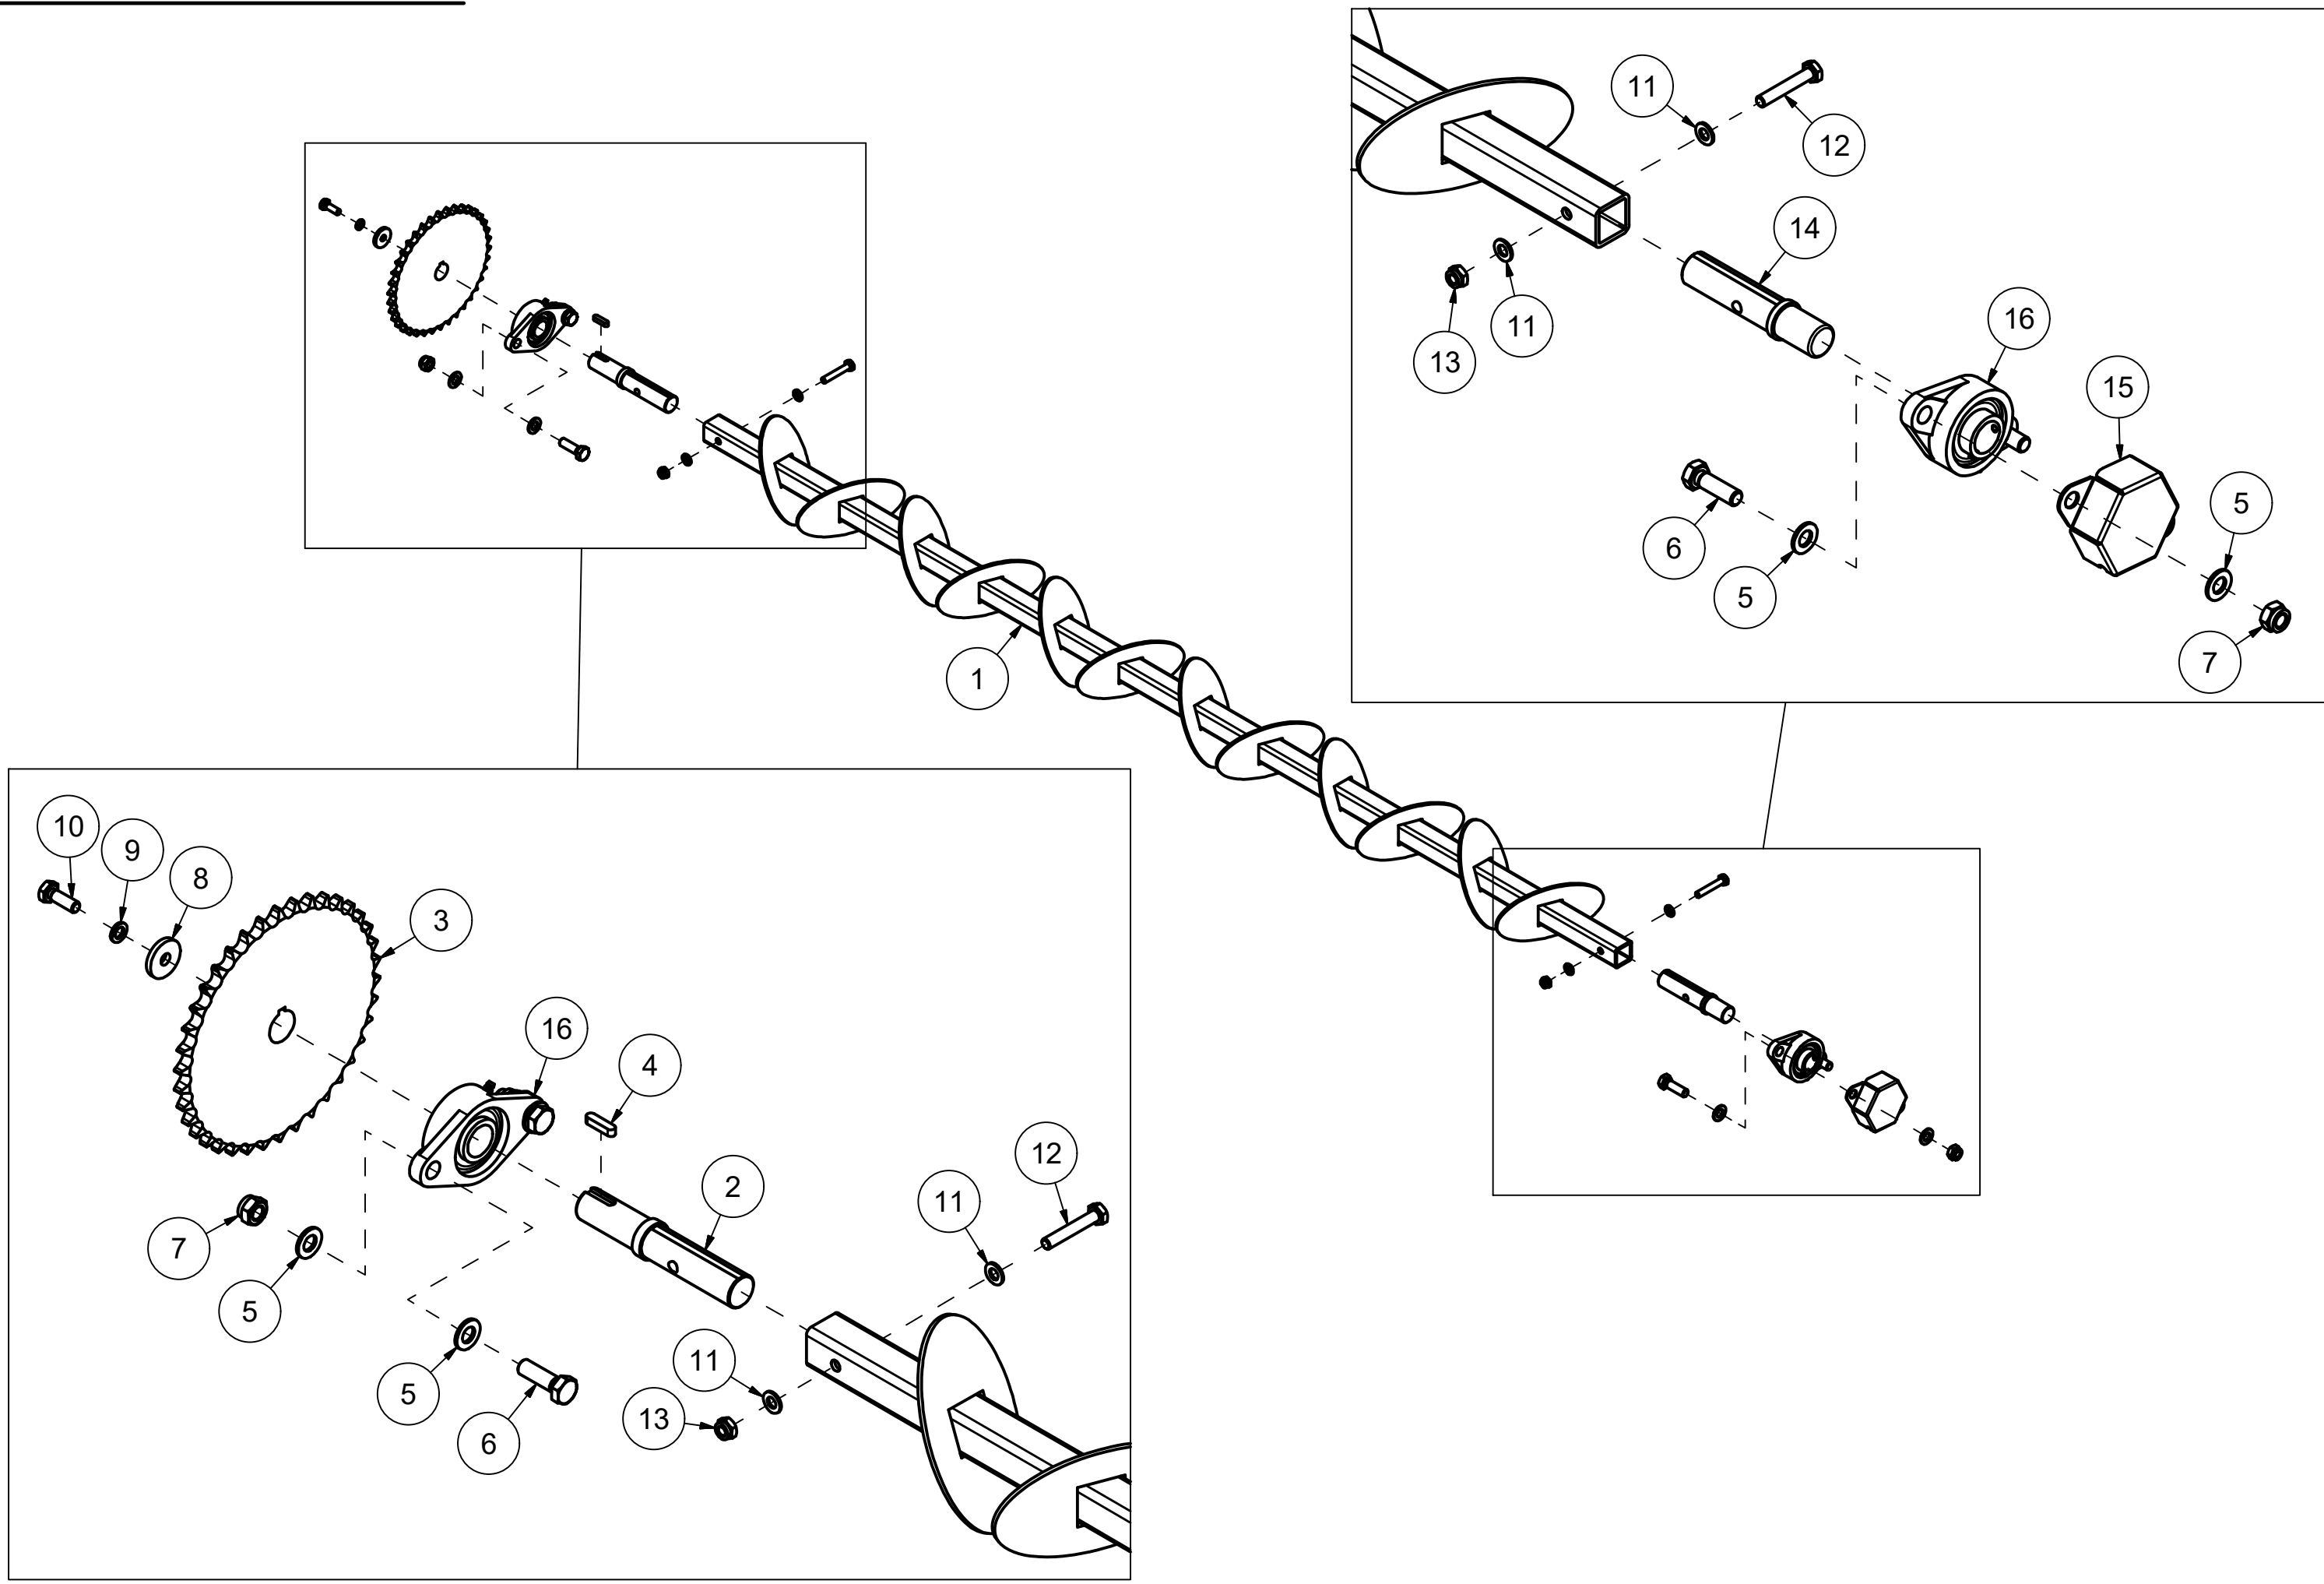

**DUUN SA1500**  
**Reservedelskatalog**

Duun Industrier as  
7630 Åsen, Norway  
[www.duun.no](http://www.duun.no)

26118-001 Kasse

Pos	Ant	Artikkelnr	Beskrivelse
1	1	1261130	Kasse
2	1	2935063	Klebemerke 68x40 CE
3	1	2935123	Klebemerke 238x75 Sandstrøer samleskilt
4	1	2935039	Klebemerke 75x40 Smøring oil
5	1	2935142	Klebemerke SA 1500 102x330
6	2	2551730	Trekkarmsbolt kat. 2 Ø28x95
7	4	2556142	Orepinne Ø10x40
8	1	2935170	Klebemerke 50x50 Serienummer
9	2	1261186	Låsepinne
10	2	1261175	Støttefot

# 26118-002 Omrører

Pos	Ant	Artikkelnr	Beskrivelse
1	1	1261140	Rører
2	1	1261182	Aksel
3	1	2964193	Kjedehjul 38 t 3/4"
4	1	2115129	Passkile 8x7 L32 St DIN 6885A
5	8	2531072	Underlagsskive M14 EIZn DIN 125
6	4	2422400	Sekskantskrue M14x45 EIZn 8.8 DIN 933
7	4	2483612	Lockingmutter M14 EIZn DIN 985
8	1	1411299	Skive
9	1	2534060	Fjærskive M10 EIZn DIN 127
10	1	2422299	Sekskantskrue M10x30 EIZn 8.8 DIN 933
11	4	2537060	Underlagsskive M10 A4 DIN 125
12	2	2426310	Sekskantskrue M10x60 A4 DIN 931
13	2	2483810	Lockingmutter M10 A4 DIN 985
14	1	1261181	Aksel
15	1	1261177	Deksel, flenslager
16	2	2954171	Flenslager UCFL 206 30mm

# 26118-004 Mengderegulering

Pos	Ant	Artikkelnr	Beskrivelse
1	1	1261131	Spake
2	2	2531060	Underlagsskive M10 EIZn DIN 125
3	1	2422305	Sekskantskrue M10x45 EIZn 8.8 DIN 931
4	1	2483610	Lockingmutter M10 EIZn DIN 985
5	1	2245062	Håndtak, plast
6	26	2537060	Underlagsskive M10 A4 DIN 125
7	22	2483810	Lockingmutter M10 A4 DIN 985
8	4	2426310	Sekskantskrue M10x60 A4 DIN 931
9	2	1261172	Kleplate
10	1	2222164	Gummiplate mengderegulering
11	16	2444303	Låseskrue M10x40 A4 DIN 603
12	1	2222174	Gummitetning
13	1	1261169	Mengdereguleringsplate SA1500
14	1	12620012	Lager Ø30/50x15
15	1	12620013	Lager Ø30/50x21
16	1	12620009	Aksel Ø30x160
17	1	12620008	Aksel Ø30x203
18	1	12620011	Brakett
19	2	2426297	Sekskantskrue M10x25 A4 DIN 933
20	2	2481610	Sekskantmutter M10 EIZn DIN 934