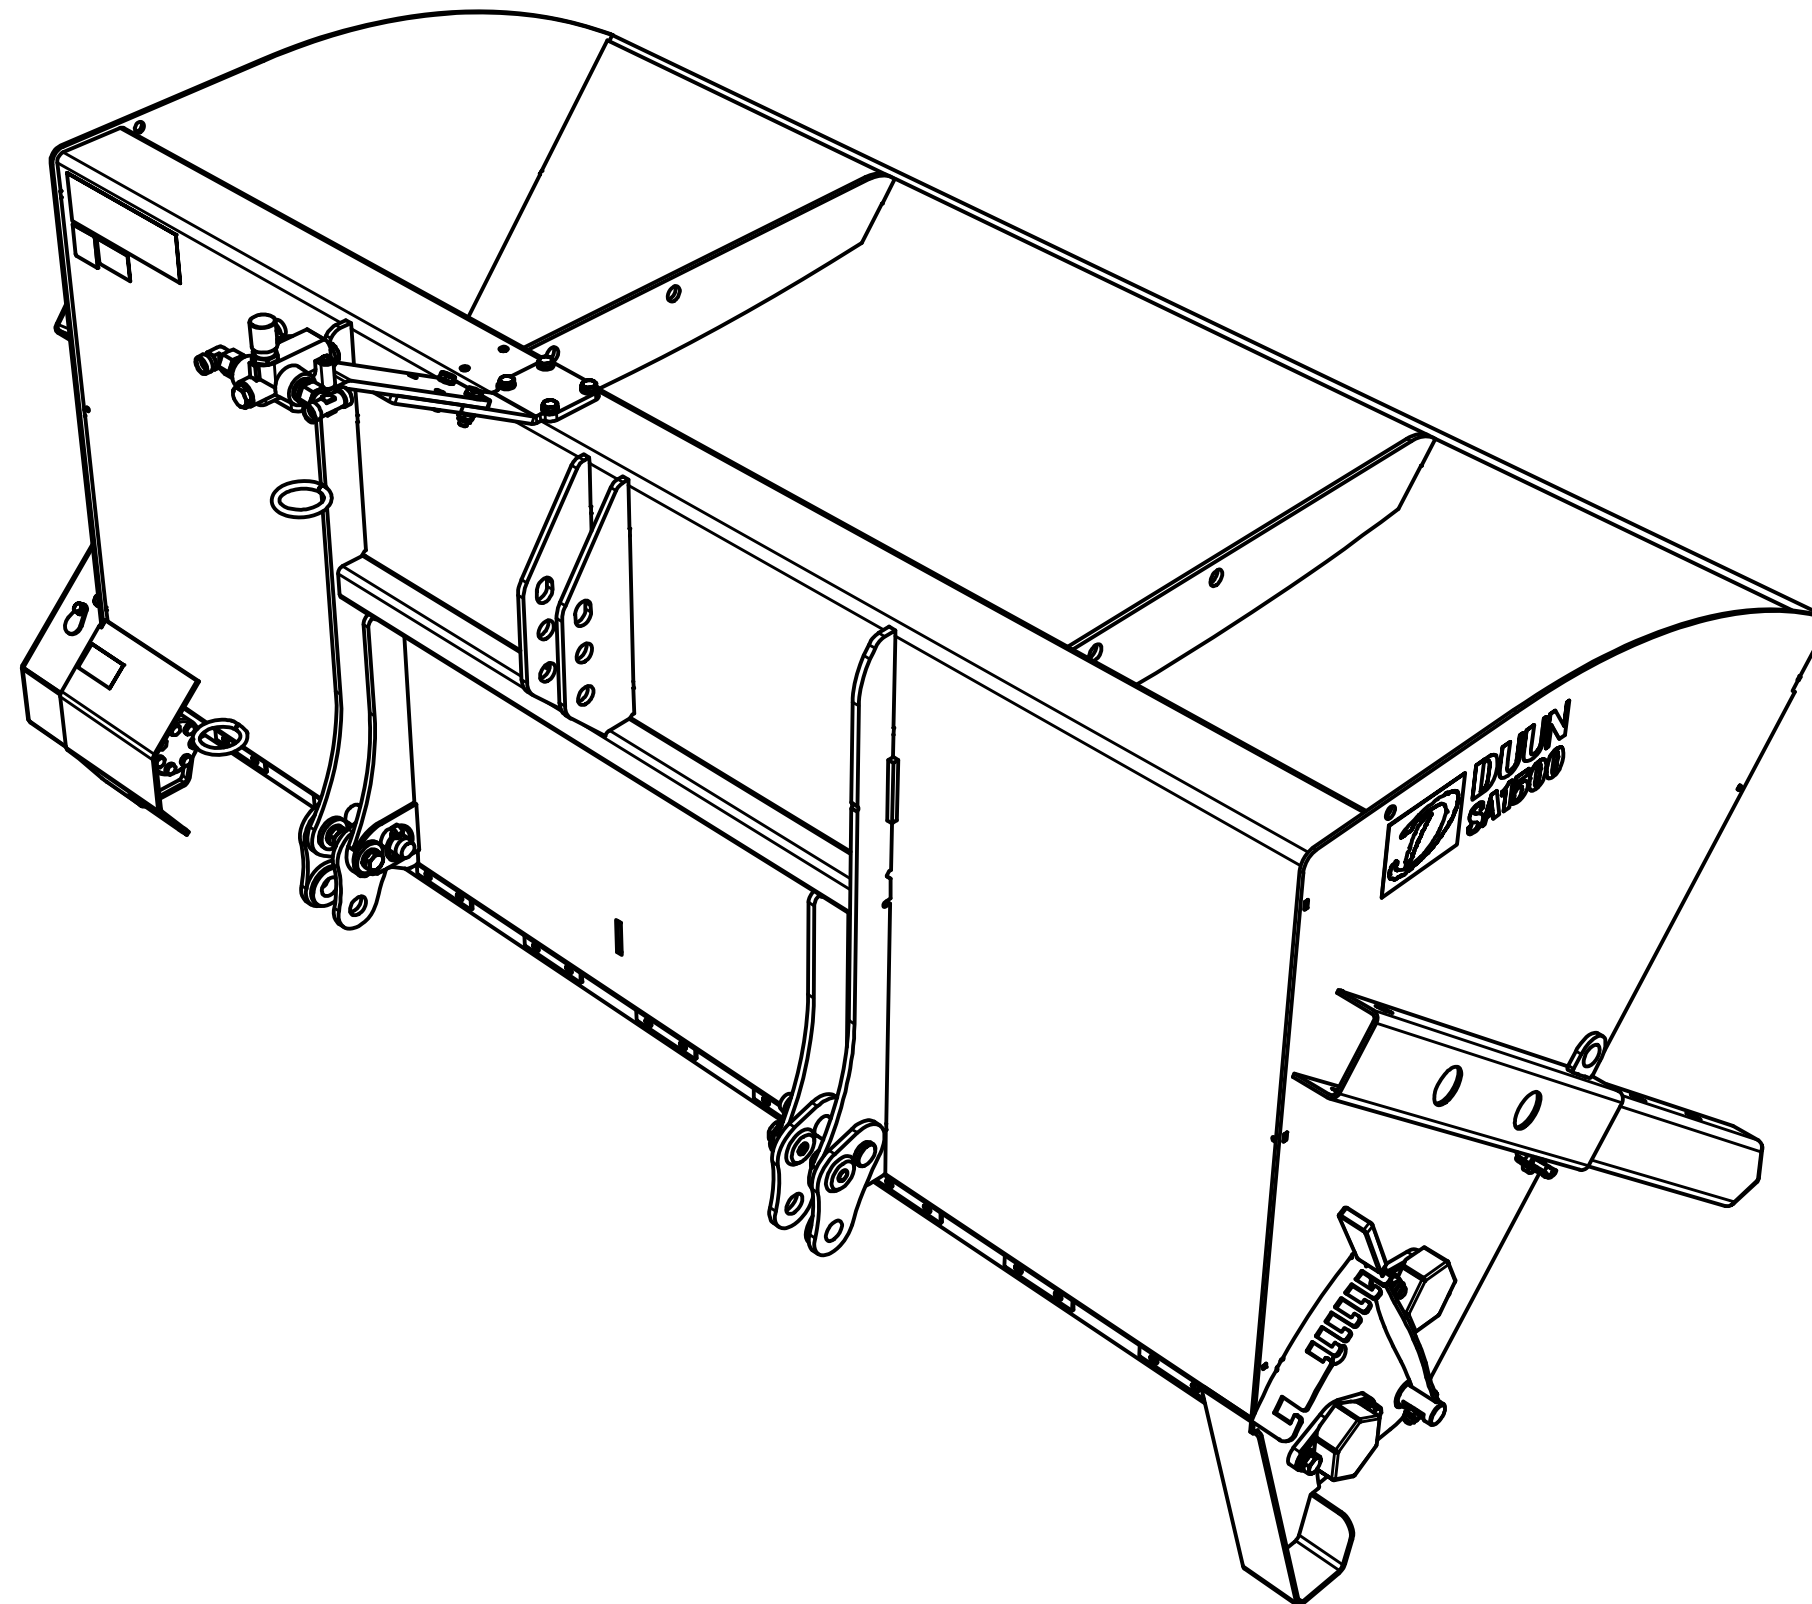

**DUUN SA1500**  
**Reservedelskatalog**

Duun Industrier as  
7630 Åsen, Norway  
[www.duun.no](http://www.duun.no)

26118-001 Kasse

Pos	Ant	Artikkelnr	Beskrivelse
1	1	1261130	Kasse
2	1	2935063	Klebemerke 68x40 CE
3	1	2935123	Klebemerke 238x75 Sandstrøer samleskilt
4	1	2935039	Klebemerke 75x40 Smøring oil
5	1	2935142	Klebemerke SA 1500 102x330
6	2	2551730	Trekkarmsbolt kat. 2 Ø28x95
7	4	2556142	Orepinne Ø10x40
8	1	2935170	Klebemerke 50x50 Serienummer
9	2	1261186	Låsepinne
10	2	1261175	Støttefot

# 26118-002 Omrører

Pos	Ant	Artikkelnr	Beskrivelse
1	1	1261140	Rører
2	1	1261182	Aksel
3	1	2964193	Kjedehjul 38 t 3/4"
4	1	2115129	Passkile 8x7 L32 St DIN 6885A
5	8	2531072	Underlagsskive M14 EIZn DIN 125
6	4	2422400	Sekskantskrue M14x45 EIZn 8.8 DIN 933
7	4	2483612	Lockingmutter M14 EIZn DIN 985
8	1	1411299	Skive
9	1	2534060	Fjærskive M10 EIZn DIN 127
10	1	2422299	Sekskantskrue M10x30 EIZn 8.8 DIN 933
11	4	2537060	Underlagsskive M10 A4 DIN 125
12	2	2426310	Sekskantskrue M10x60 A4 DIN 931
13	2	2483810	Lockingmutter M10 A4 DIN 985
14	1	1261181	Aksel
15	1	1261177	Deksel, flenslager
16	2	2954171	Flenslager UCFL 206 30mm

# 26118-004 Mengderegulering

Pos	Ant	Artikkelnr	Beskrivelse
1	1	1261131	Spake
2	2	2531060	Underlagsskive M10 EIZn DIN 125
3	1	2422305	Sekskantskrue M10x45 EIZn 8.8 DIN 931
4	1	2483610	Lockingmutter M10 EIZn DIN 985
5	1	2245062	Håndtak, plast
6	26	2537060	Underlagsskive M10 A4 DIN 125
7	22	2483810	Lockingmutter M10 A4 DIN 985
8	4	2426310	Sekskantskrue M10x60 A4 DIN 931
9	2	1261172	Kleplate
10	1	2222164	Gummiplate mengderegulering
11	16	2444303	Låseskrue M10x40 A4 DIN 603
12	1	2222174	Gummitetning
13	1	1261169	Mengdereguleringsplate SA1500
14	1	12620012	Lager Ø30/50x15
15	1	12620013	Lager Ø30/50x21
16	1	12620009	Aksel Ø30x160
17	1	12620008	Aksel Ø30x203
18	1	12620011	Brakett
19	2	2426297	Sekskantskrue M10x25 A4 DIN 933
20	2	2481610	Sekskantmutter M10 EIZn DIN 934