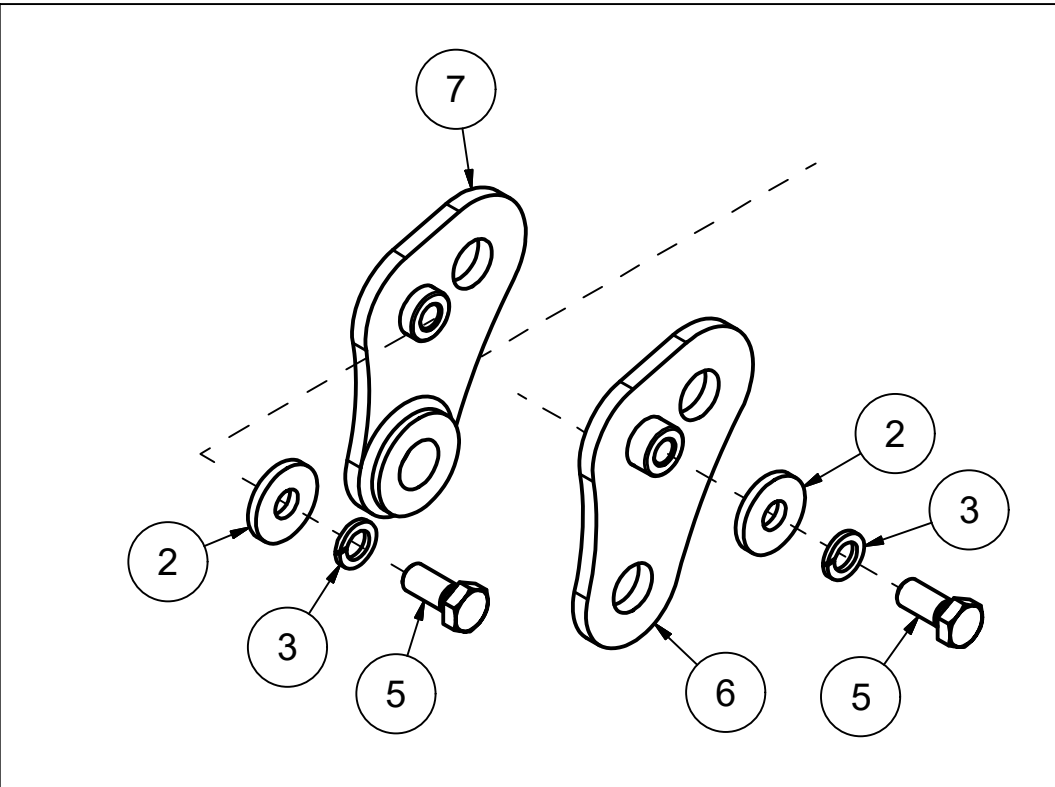

# 26118-006 Adapter trekkarm

Pos	Ant	Artikkelnr	Beskrivelse
1	1	1261157	Adapter trekkarm indre V
2	4	13310037	Skive Ø46/17x6
3	4	2534078	Fjærskive M16 ElZn DIN 127
4	1	1261158	Adapter trekkarm ytre V
5	4	2422487	Sekskantskrue M16x35 ElZn 8.8 DIN 933
6	1	1261159	Adapter trekkarm indre H
7	1	1261160	Adapter trekkarm ytre H

26118-007 Tetningsplater

Pos	Ant	Artikkelnr	Beskrivelse
1	4	2537060	Underlagsskive M10 A4 DIN 125
2	4	2483810	Lockingmutter M10 A4 DIN 985
3	4	2444297	Låseskrue M10x25 A4 DIN 603
4	1	12620014	Tetningsplate høyre
5	1	12620015	Tetningsplate venstre

26118-008 Adapter trekkarm

Pos	Ant	Artikkelnr	Beskrivelse
1	1	1261157	Adapter trekkarm indre V
2	4	13310037	Skive Ø46/17x6
3	4	2534078	Fjærskive M16 ElZn DIN 127
4	1	1261158	Adapter trekkarm ytre V
5	4	2422487	Sekskantskrue M16x35 ElZn 8.8 DIN 933
6	1	1261159	Adapter trekkarm indre H
7	1	1261160	Adapter trekkarm ytre H