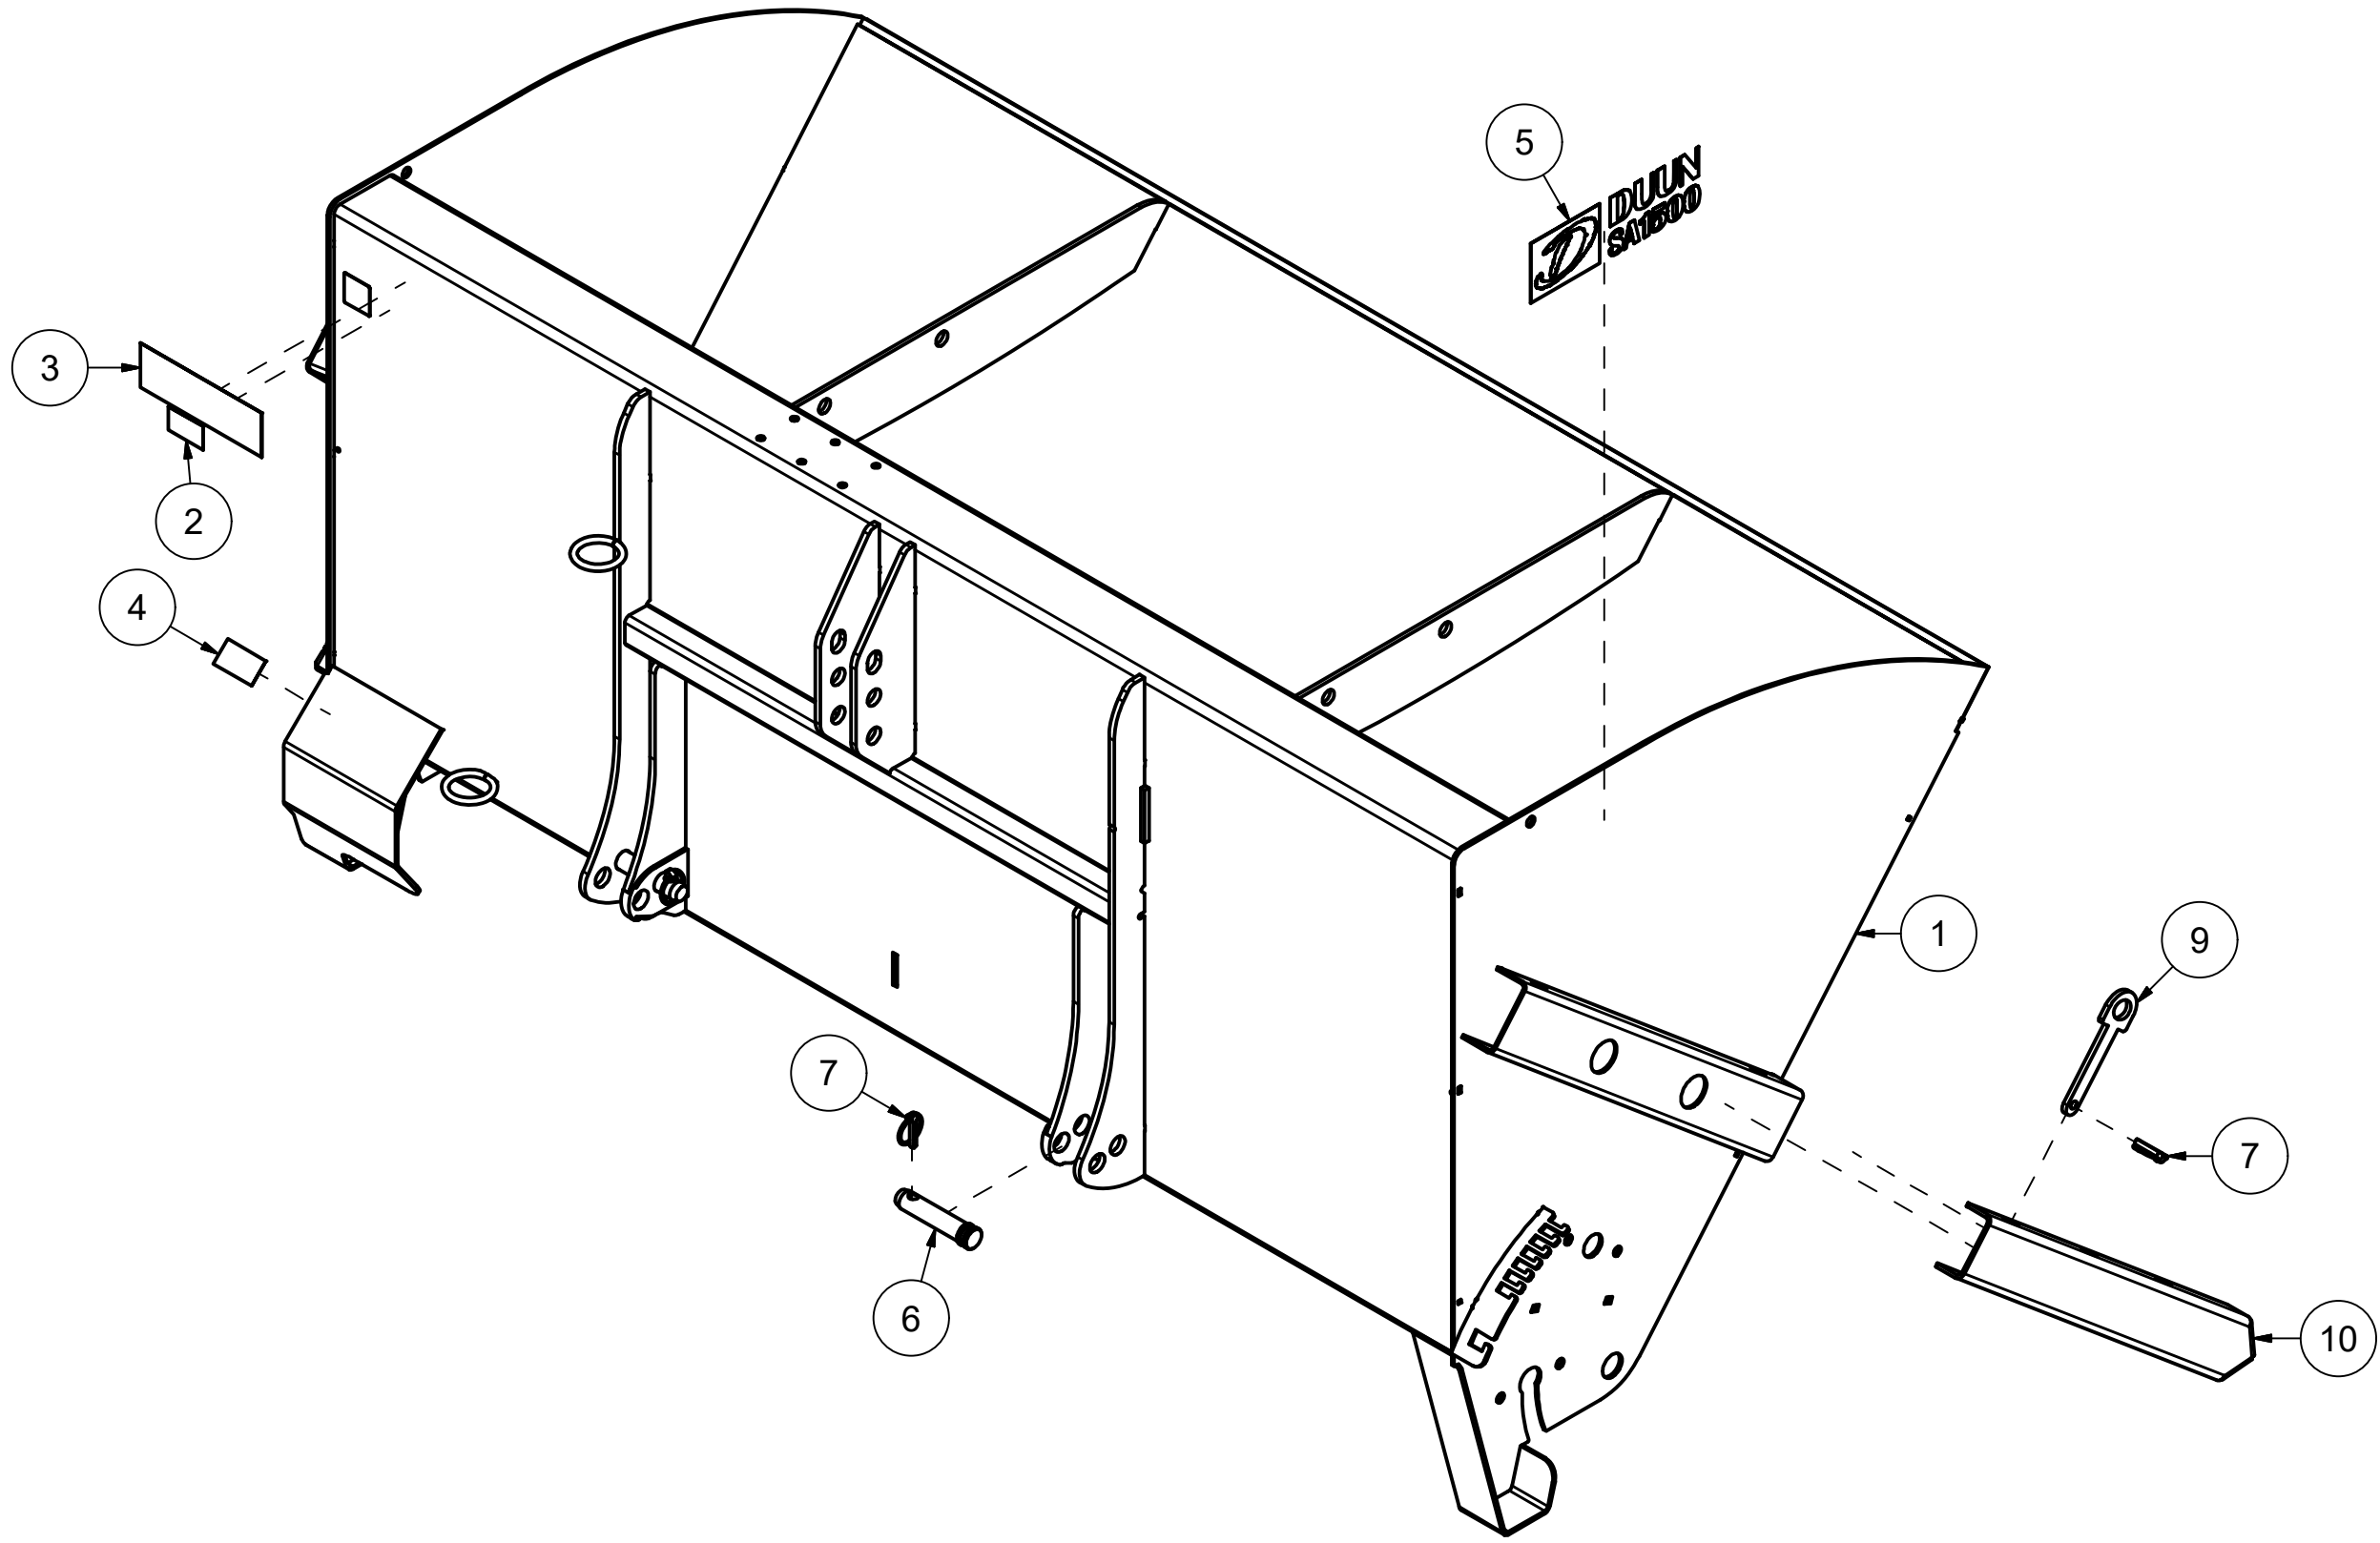

**DUUN SA1500**  
**Reservedelskatalog**

Duun Industrier as  
7630 Åsen, Norway  
[www.duun.no](http://www.duun.no)

26118-001 Kasse

Pos	Ant	Artikkelnr	Beskrivelse
1	1	1261130	Kasse
2	1	2935063	Klebemerke 68x40 CE
3	1	2935123	Klebemerke 238x75 Sandstrøer samleskilt
4	1	2935039	Klebemerke 75x40 Smøring oil
5	1	2935142	Klebemerke SA 1500 102x330
6	2	2551730	Trekkarmsbolt kat. 2 Ø28x95
7	4	2556142	Orepinne Ø10x40
8	1	2935170	Klebemerke 50x50 Serienummer
9	2	1261186	Låsepinne
10	2	1261175	Støttefot

# 26118-002 Omrører

Pos	Ant	Artikkelnr	Beskrivelse
1	1	1261140	Rører
2	1	1261182	Aksel
3	1	2964193	Kjedehjul 38 t 3/4"
4	1	2115129	Passkile 8x7 L32 St DIN 6885A
5	8	2531072	Underlagsskive M14 EIZn DIN 125
6	4	2422400	Sekskantskrue M14x45 EIZn 8.8 DIN 933
7	4	2483612	Lockingmutter M14 EIZn DIN 985
8	1	1411299	Skive
9	1	2534060	Fjærskive M10 EIZn DIN 127
10	1	2422299	Sekskantskrue M10x30 EIZn 8.8 DIN 933
11	4	2537060	Underlagsskive M10 A4 DIN 125
12	2	2426310	Sekskantskrue M10x60 A4 DIN 931
13	2	2483810	Lockingmutter M10 A4 DIN 985
14	1	1261181	Aksel
15	1	1261177	Deksel, flenslager
16	2	2954171	Flenslager UCFL 206 30mm

# 26118-004 Mengderegulering

Pos	Ant	Artikkelnr	Beskrivelse
1	1	1261131	Spake
2	2	2531060	Underlagsskive M10 EIZn DIN 125
3	1	2422305	Sekskantskrue M10x45 EIZn 8.8 DIN 931
4	1	2483610	Lockingmutter M10 EIZn DIN 985
5	1	2245062	Håndtak, plast
6	26	2537060	Underlagsskive M10 A4 DIN 125
7	22	2483810	Lockingmutter M10 A4 DIN 985
8	4	2426310	Sekskantskrue M10x60 A4 DIN 931
9	2	1261172	Kleplate
10	1	2222164	Gummiplate mengderegulering
11	16	2444303	Låseskrue M10x40 A4 DIN 603
12	1	2222174	Gummitetning
13	1	1261169	Mengdereguleringsplate SA1500
14	1	12620012	Lager Ø30/50x15
15	1	12620013	Lager Ø30/50x21
16	1	12620009	Aksel Ø30x160
17	1	12620008	Aksel Ø30x203
18	1	12620011	Brakett
19	2	2426297	Sekskantskrue M10x25 A4 DIN 933
20	2	2481610	Sekskantmutter M10 EIZn DIN 934