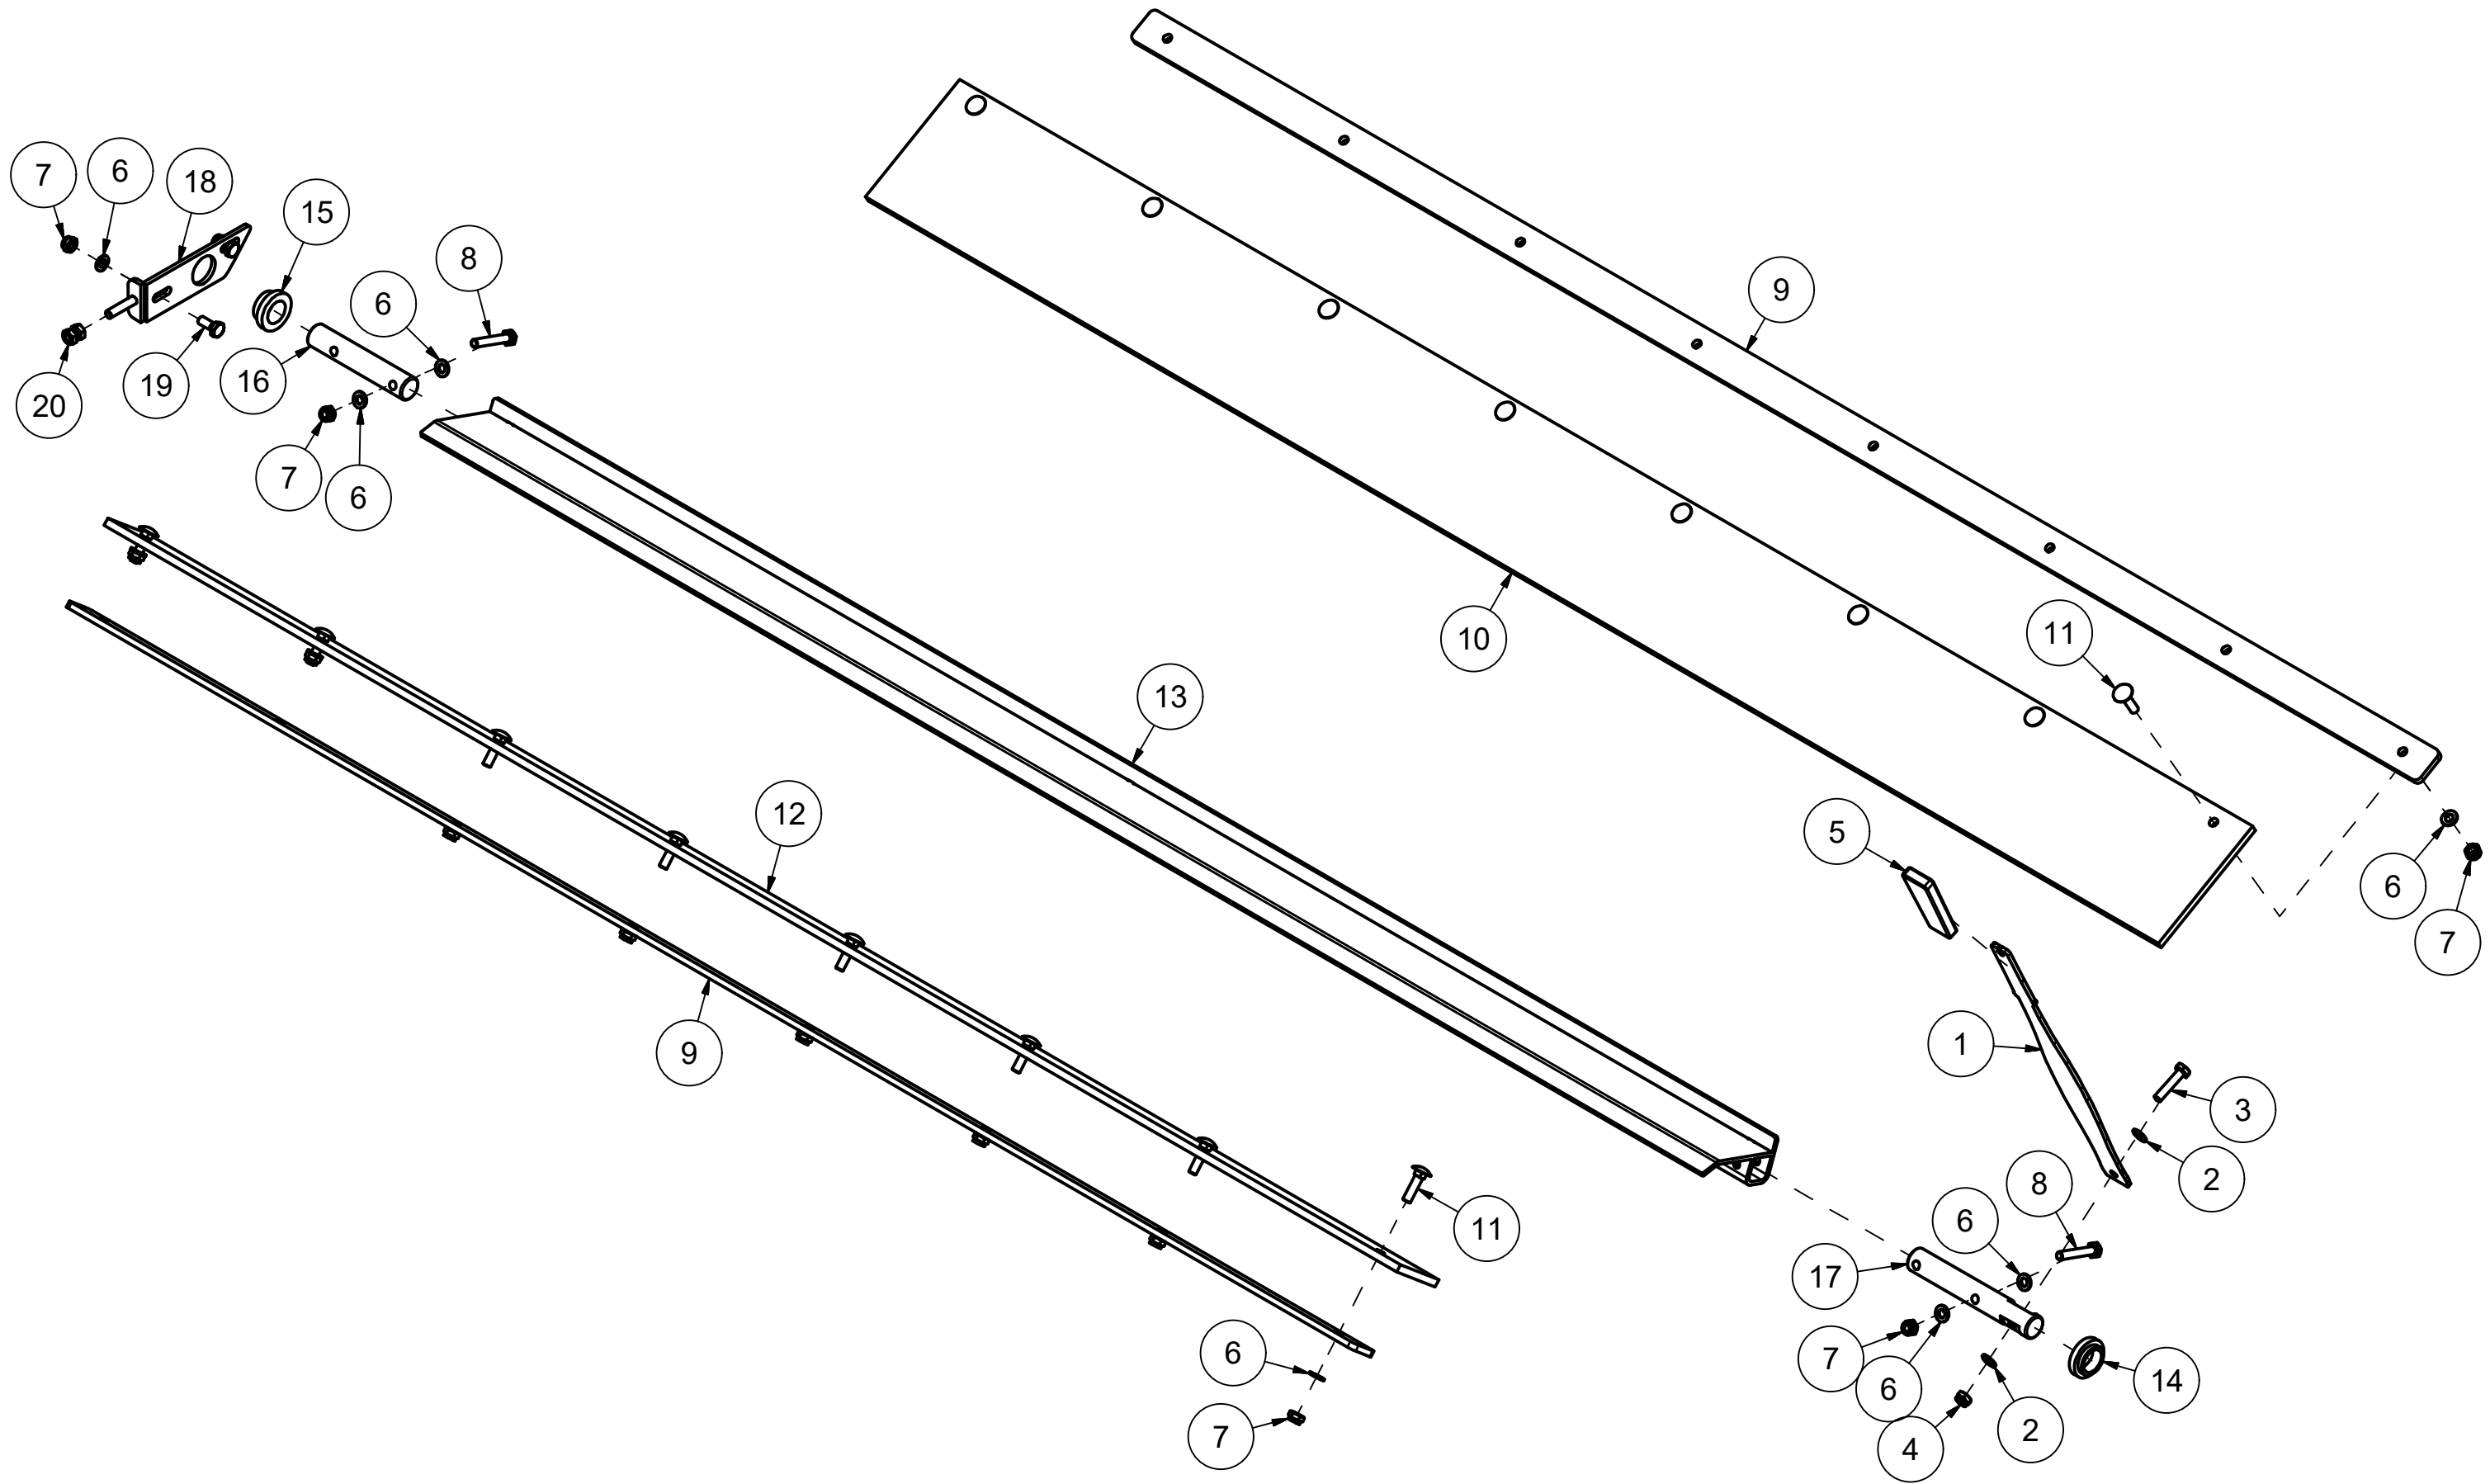

# 26118-002 Omrører

Pos	Ant	Artikkelnr	Beskrivelse
1	1	1261140	Rører
2	1	1261182	Aksel
3	1	2964193	Kjedehjul 38 t 3/4"
4	1	2115129	Passkile 8x7 L32 St DIN 6885A
5	8	2531072	Underlagsskive M14 EIZn DIN 125
6	4	2422400	Sekskantskrue M14x45 EIZn 8.8 DIN 933
7	4	2483612	Lockingmutter M14 EIZn DIN 985
8	1	1411299	Skive
9	1	2534060	Fjærskive M10 EIZn DIN 127
10	1	2422299	Sekskantskrue M10x30 EIZn 8.8 DIN 933
11	4	2537060	Underlagsskive M10 A4 DIN 125
12	2	2426310	Sekskantskrue M10x60 A4 DIN 931
13	2	2483810	Lockingmutter M10 A4 DIN 985
14	1	1261181	Aksel
15	1	1261177	Deksel, flenslager
16	2	2954171	Flenslager UCFL 206 30mm

# 26118-004 Mengderegulering

Pos	Ant	Artikkelnr	Beskrivelse
1	1	1261131	Spake
2	2	2531060	Underlagsskive M10 EIZn DIN 125
3	1	2422305	Sekskantskrue M10x45 EIZn 8.8 DIN 931
4	1	2483610	Lockingmutter M10 EIZn DIN 985
5	1	2245062	Håndtak, plast
6	26	2537060	Underlagsskive M10 A4 DIN 125
7	22	2483810	Lockingmutter M10 A4 DIN 985
8	4	2426310	Sekskantskrue M10x60 A4 DIN 931
9	2	1261172	Kleplate
10	1	2222164	Gummiplate mengderegulering
11	16	2444303	Låseskrue M10x40 A4 DIN 603
12	1	2222174	Gummitetning
13	1	1261169	Mengdereguleringsplate SA1500
14	1	12620012	Lager Ø30/50x15
15	1	12620013	Lager Ø30/50x21
16	1	12620009	Aksel Ø30x160
17	1	12620008	Aksel Ø30x203
18	1	12620011	Brakett
19	2	2426297	Sekskantskrue M10x25 A4 DIN 933
20	2	2481610	Sekskantmutter M10 EIZn DIN 934

26118-007 Tetningsplater

Pos	Ant	Artikkelnr	Beskrivelse
1	4	2537060	Underlagsskive M10 A4 DIN 125
2	4	2483810	Lockingmutter M10 A4 DIN 985
3	4	2444297	Låseskrue M10x25 A4 DIN 603
4	1	12620014	Tetningsplate høyre
5	1	12620015	Tetningsplate venstre