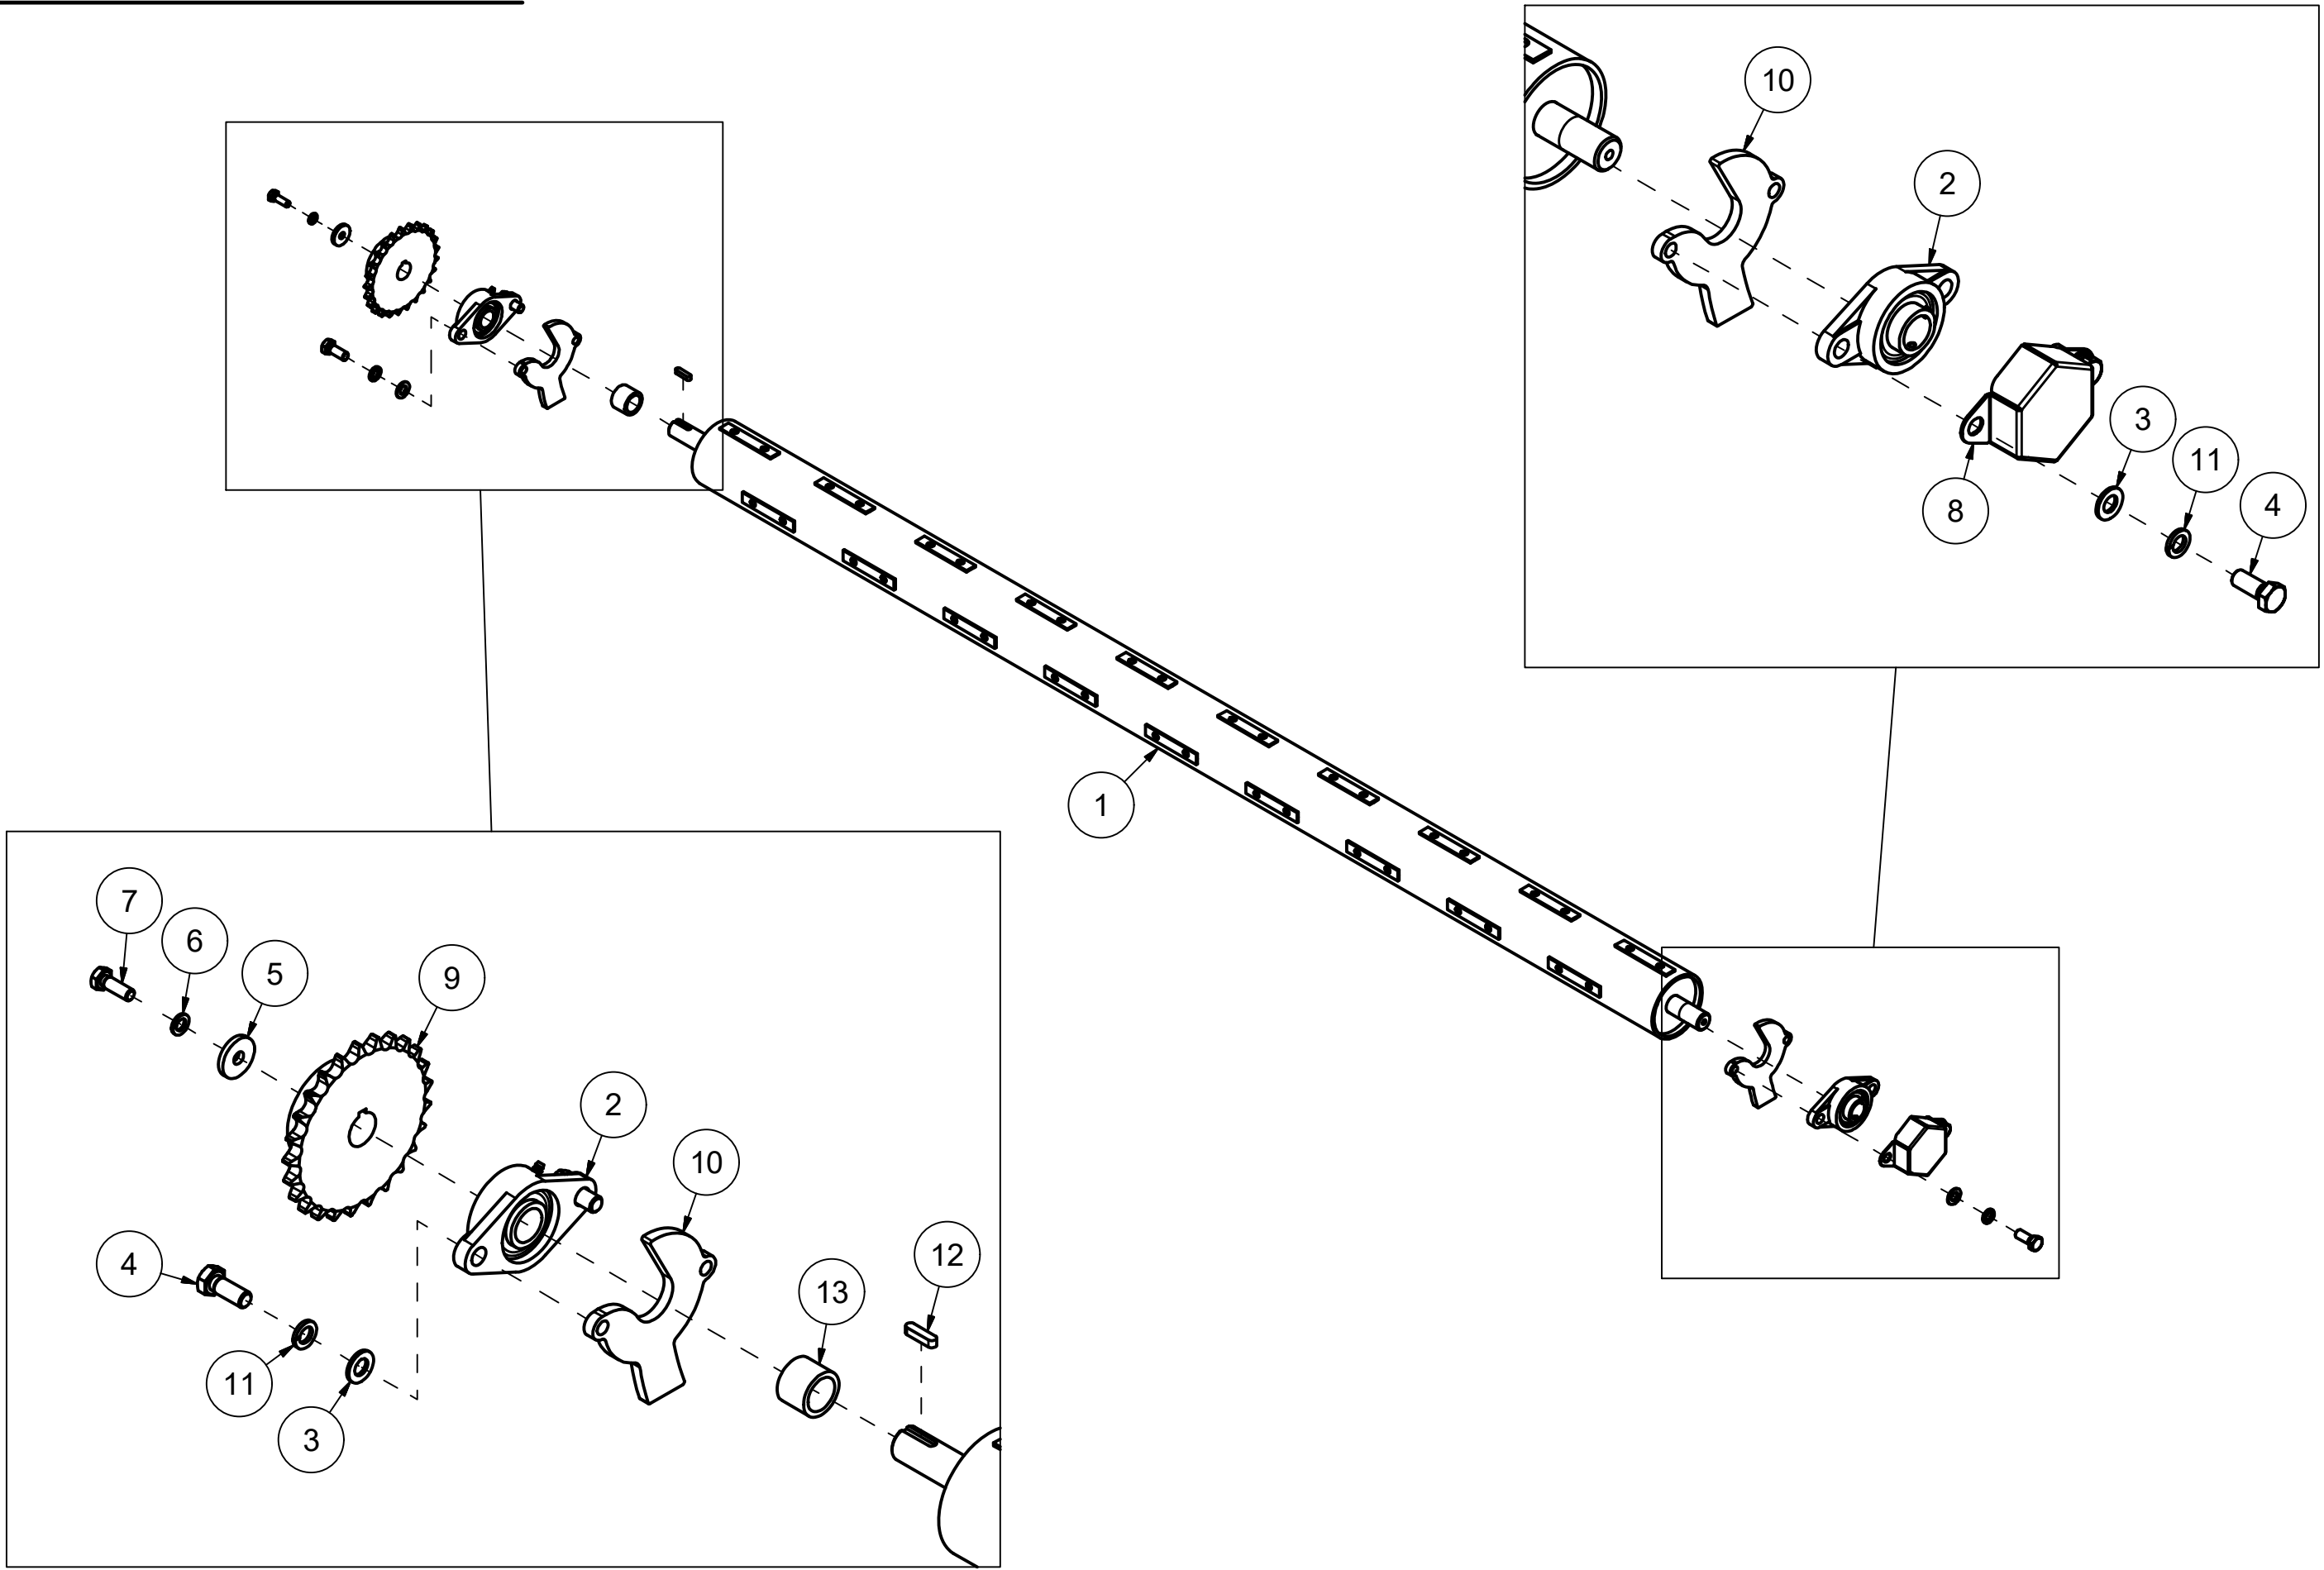

26118-003 Utmatervals

Pos	Ant	Artikkelnr	Beskrivelse
1	1	1261150	Vals
2	2	2954171	Flenslager UCFL 206 30mm
3	4	2531072	Underlagsskive M14 EIZn DIN 125
4	4	2422396	Sekskantskrue M14x35 EIZn 8.8 DIN 933
5	1	1411299	Skive
6	1	2534060	Fjærskive M10 EIZn DIN 127
7	1	2422299	Sekskantskrue M10x30 EIZn 8.8 DIN 933
8	1	1261177	Deksel, flenslager
9	1	2964185	Kjedehjul 25 t 3/4"
10	2	1261184	Tetningsplate
11	4	2534072	Fjærskive M14 EIZn DIN 127
12	1	2115129	Passkile 8x7 L32 St DIN 6885A
13	1	1261151	Hylse