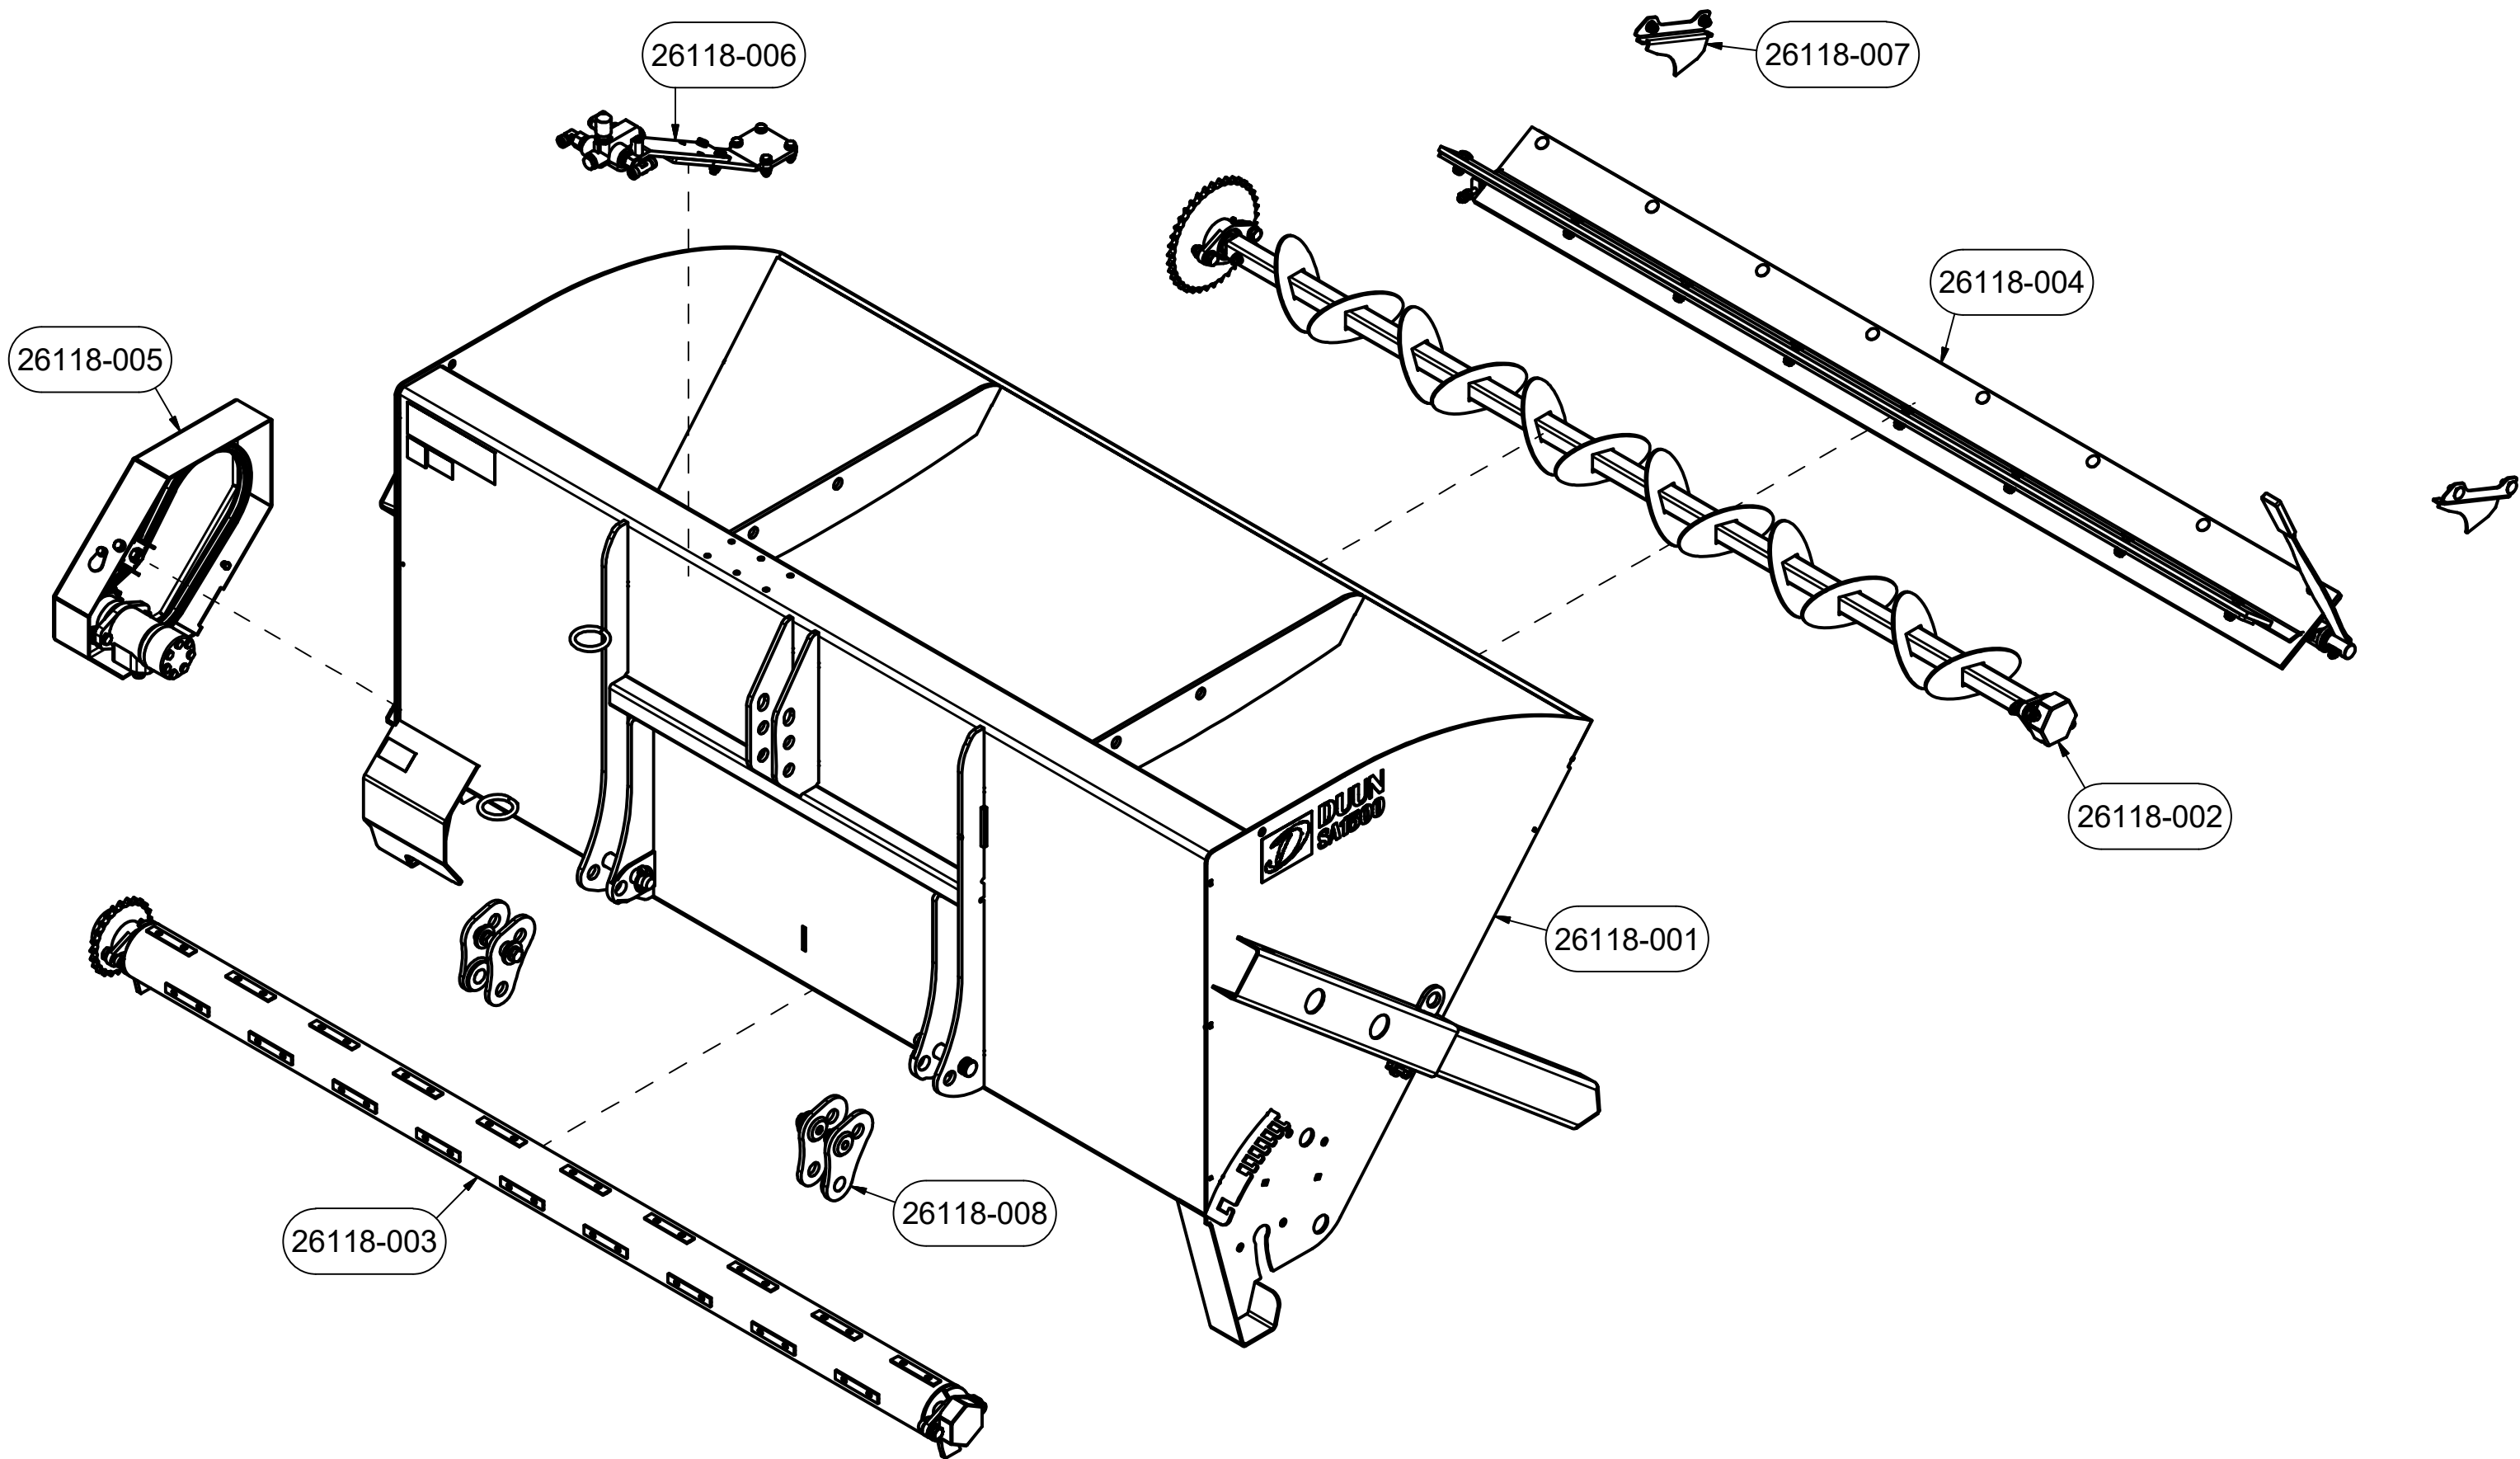

**DUUN SA1500**  
**Reservedelskatalog**

Duun Industrier as  
7630 Åsen, Norway  
[www.duun.no](http://www.duun.no)

26118-001 Kasse

Pos	Ant	Artikkelnr	Beskrivelse
1	1	1261130	Kasse
2	1	2935063	Klebemerke 68x40 CE
3	1	2935123	Klebemerke 238x75 Sandstrøer samleskilt
4	1	2935039	Klebemerke 75x40 Smøring oil
5	1	2935142	Klebemerke SA 1500 102x330
6	2	2551730	Trekkarmsbolt kat. 2 Ø28x95
7	4	2556142	Orepinne Ø10x40
8	1	2935170	Klebemerke 50x50 Serienummer
9	2	1261186	Låsepinne
10	2	1261175	Støttefot

# 26118-002 Omrører

Pos	Ant	Artikkelnr	Beskrivelse
1	1	1261140	Rører
2	1	1261182	Aksel
3	1	2964193	Kjedehjul 38 t 3/4"
4	1	2115129	Passkile 8x7 L32 St DIN 6885A
5	8	2531072	Underlagsskive M14 EIZn DIN 125
6	4	2422400	Sekskantskrue M14x45 EIZn 8.8 DIN 933
7	4	2483612	Lockingmutter M14 EIZn DIN 985
8	1	1411299	Skive
9	1	2534060	Fjærskive M10 EIZn DIN 127
10	1	2422299	Sekskantskrue M10x30 EIZn 8.8 DIN 933
11	4	2537060	Underlagsskive M10 A4 DIN 125
12	2	2426310	Sekskantskrue M10x60 A4 DIN 931
13	2	2483810	Lockingmutter M10 A4 DIN 985
14	1	1261181	Aksel
15	1	1261177	Deksel, flenslager
16	2	2954171	Flenslager UCFL 206 30mm

# 26118-004 Mengderegulering

Pos	Ant	Artikkelnr	Beskrivelse
1	1	1261131	Spake
2	2	2531060	Underlagsskive M10 EIZn DIN 125
3	1	2422305	Sekskantskrue M10x45 EIZn 8.8 DIN 931
4	1	2483610	Lockingmutter M10 EIZn DIN 985
5	1	2245062	Håndtak, plast
6	26	2537060	Underlagsskive M10 A4 DIN 125
7	22	2483810	Lockingmutter M10 A4 DIN 985
8	4	2426310	Sekskantskrue M10x60 A4 DIN 931
9	2	1261172	Kleplate
10	1	2222164	Gummiplate mengderegulering
11	16	2444303	Låseskrue M10x40 A4 DIN 603
12	1	2222174	Gummitetning
13	1	1261169	Mengdereguleringsplate SA1500
14	1	12620012	Lager Ø30/50x15
15	1	12620013	Lager Ø30/50x21
16	1	12620009	Aksel Ø30x160
17	1	12620008	Aksel Ø30x203
18	1	12620011	Brakett
19	2	2426297	Sekskantskrue M10x25 A4 DIN 933
20	2	2481610	Sekskantmutter M10 EIZn DIN 934