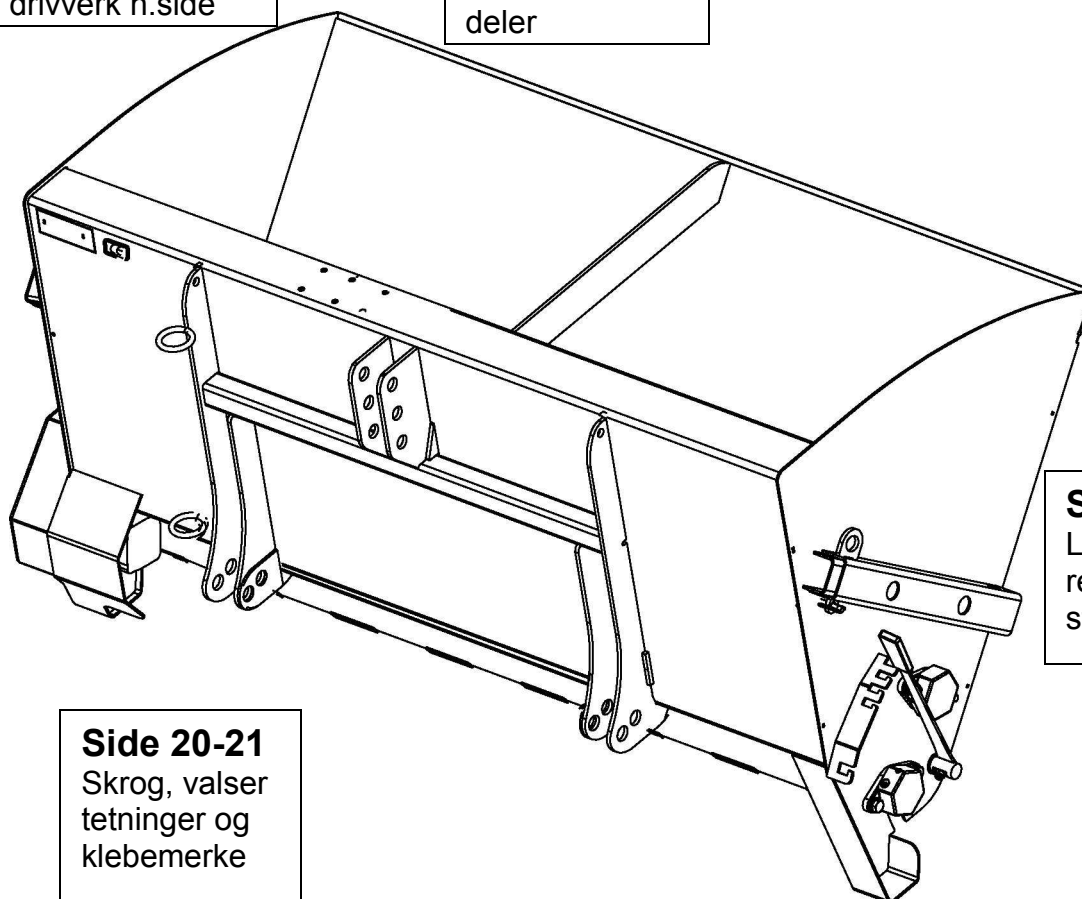

Side 22-23
Oljemotor,
lagringer og
drivverk h.side

Side 26-27
Regulerings-
ventil med
deler

Side 24-25
Lagringer,
regulering og
støtteben v.side

Side 20-21
Skrog, valser
tetninger og
klebemerke

Gruppe: 126-1	Skrog, valser tetninger og klebemerke	Utgave: 9.2008
---------------	---------------------------------------	----------------

Pos.nr	Antall	Betegnelse	Delenr.	Anmerkning
1	2	Skive Ø50-38 POM	14120168	
2	1	Aksel	1261183	
3	2	Sekskt. Skrue M10x60 syrefast	2426310	
4	2	Sekskt. Mutter locking M10 syrefast	2483810	
5	1	Mengdereguleringsplate	1261170	
6	1	Aksel	1261178	
7	8	Sekskt. Mutter locking M10 syrefast	2483810	
8	8	Låsehodeskrue M10x40 syrefast	2444303	
9	1	Kleplate	1261172	
10	1	Gummiplate mengdereg.	2222164	
11	1	Kasse SA1500	1261130	
12	2	Ringsplint Ø10x40mm	2556142	
13	2	Trekkarmbolt kat.II	2551730	
14	2	Ansatsnippel BSP ½" utv.cek15	2957768	
15	2	½" slange R2T L 1530	2958148	fom. 120019
	2	½" slange R2T L 1700	2958149	fom. 120019
16	2	Hydraulikkpakning ½" BSP	2957861	
17	2	Hurtigkobling ½" ISO hann	2957860	
18	2	Sekskt.skrue M10x60 syrefast	2426310	
19	1	Passkile 8x7 L36	2115131	
20	1	Aksel	1261182	
21	2	Sekskt. Mutter locking M10 syrefast	2483810	
22	1	Rører SA1500	1261140	
23	1	Aksel	1261181	
24	1	Hylse	1261151	
25	1	Passkile 8x7 L36	2115131	
26	1	Vals SA1500	1261150	
27	8	Sekskt. Mutter locking M10 syrefast	2483810	
28	8	Låsehodeskrue M10x40 syrefast	2444303	
29	1	Kleplate	1261172	
30	1	Gummitetning	2222174	
31	4	Underlagsskive M10 syrefast	2537060	
32	8	Underlagsskive M10 syrefast	2537060	
33	4	Underlagsskive M10 syrefast	2537060	
34	8	Underlagsskive M10 syrefast	2537060	