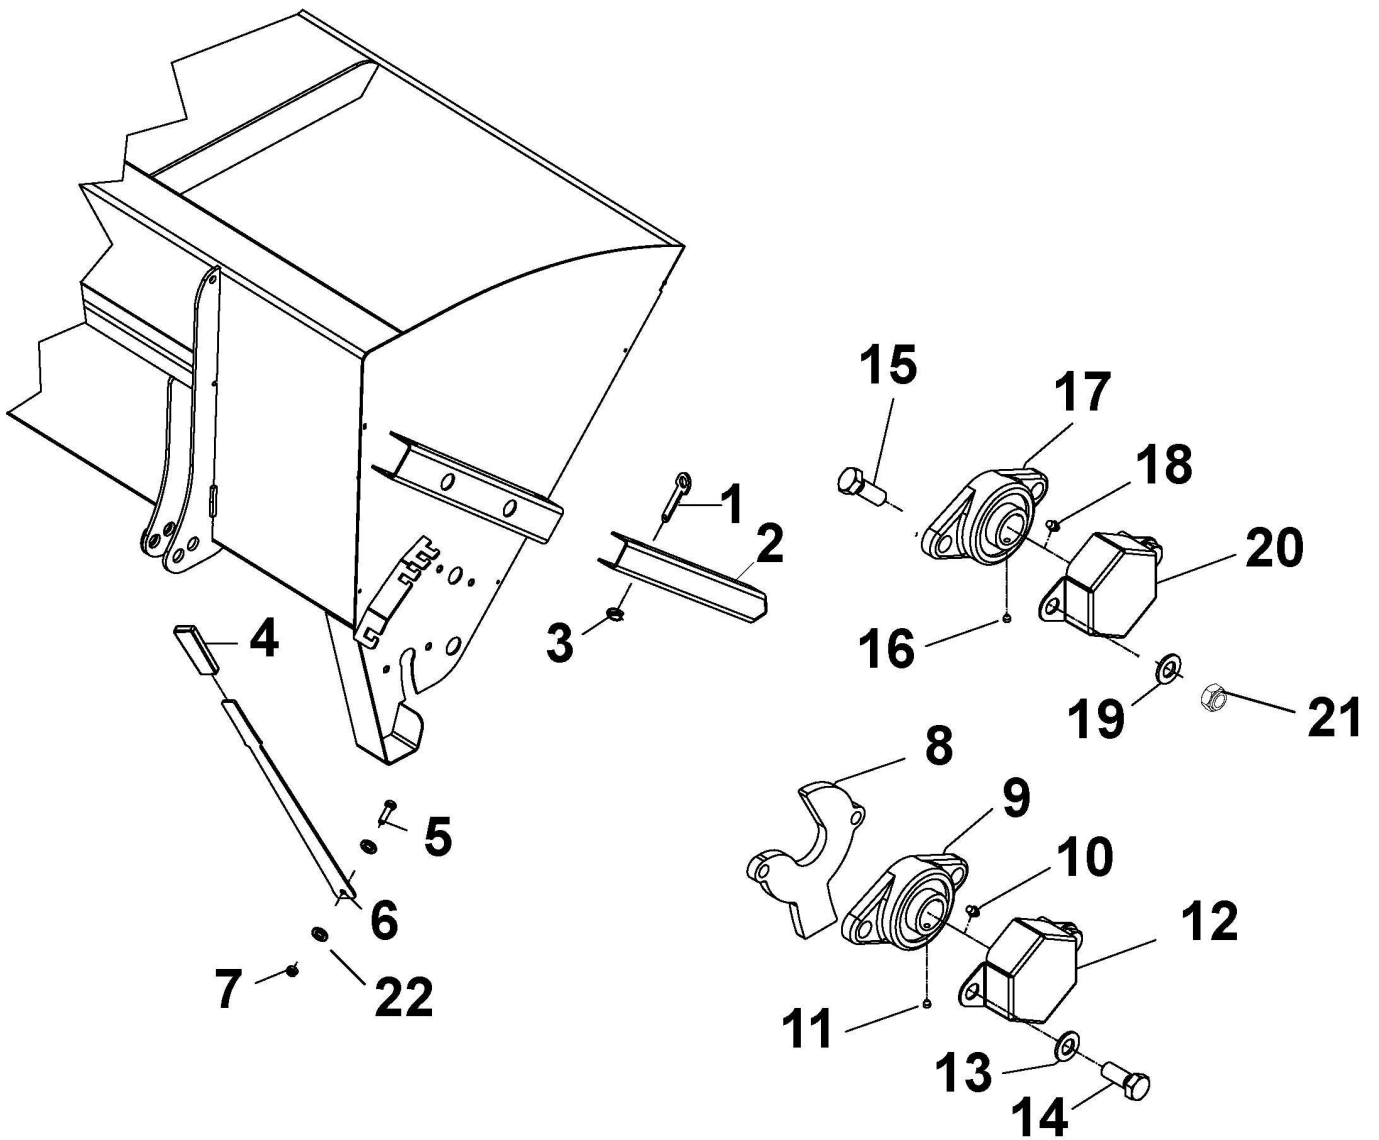

Reservedelskatalog

DUUN

Sandstrøer SA1500

Gruppe: 126-1-	Lagring, regulering og støtteben v.side (i kjøreretningen)	Utgave: 9.2008