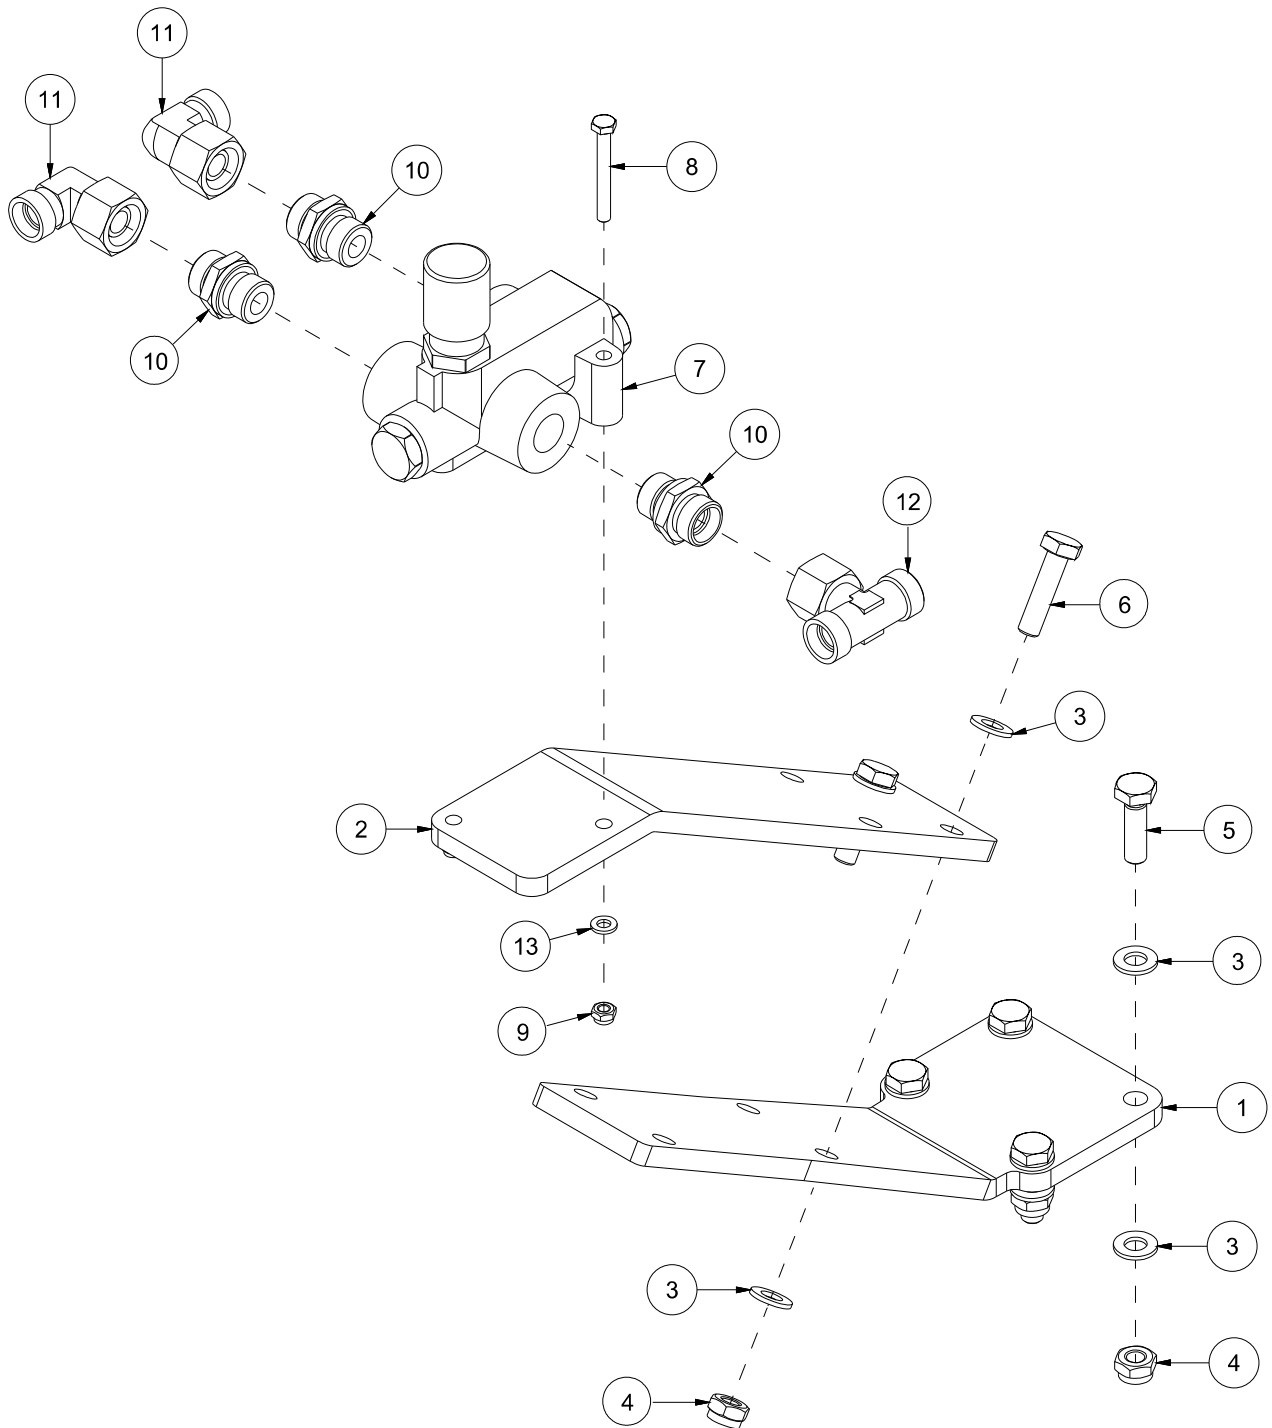

Pos.nr	Antall	Betegnelse	Delenr	Anmerkning
1	2	Låsepinne	1261186	
2	2	Støttefot SA1500	1261175	
3	2	Ringsplint Ø10x40mm	2556142	
4	1	Håndtak plast	2245062	
5	1	Sekskt. Skrue M10x45 elfors	2422305	
6	1	Spake	1261131	
7	1	Sekskt.mutter locking M10 elfors	2483610	
8	1	Tetningsplate	1261184	
9	1	Flenslager UCFL 206	2954171	
10	1	Smørenippel rett M6	2478409	
11	2	Settskrue Unbrako M6x8	2473195	
12	1	Deksel flenslager	1261177	
13	2	Fjærskive M14 elfors	2534072	
14	2	Sekskt.skrue M14x35 elfors	2422396	
15	2	Sekskt.skrue M14x45 el.fors.	2422400	
16	2	Settskrue Unbrako M6x8	2473195	
17	1	Flenslager UCFL 206	2954171	
18	1	Smørenippel rett M6	2478409	
19	2	Underlagsskive M14 el.fors.	2531072	
20	1	Deksel flenslager	1261177	
21	2	Sekskt.mutter locking M14 elfors	2483612	
22	2	Underlagsskive M10 el.fors.	2531060	