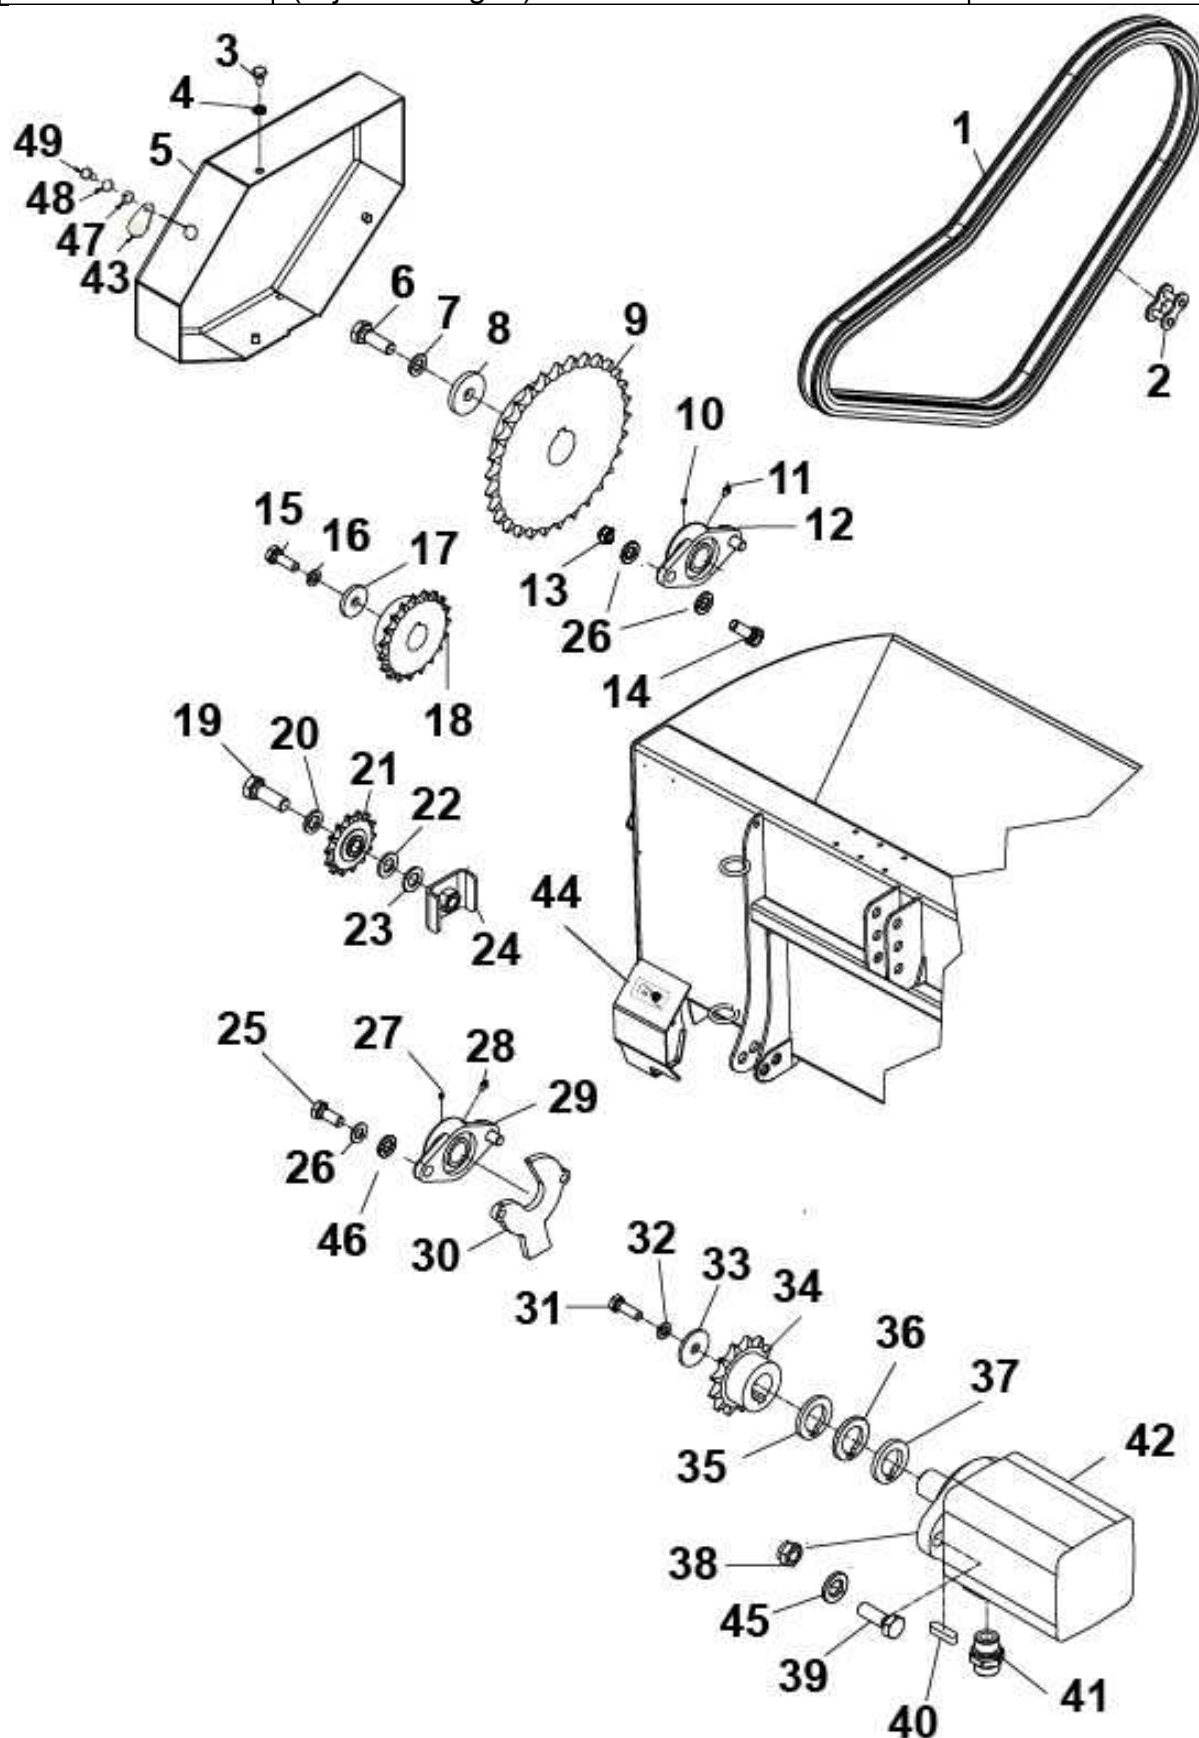

Gruppe: 126-1	Oljemotor, lagringer og drivverk h.side (i kjøreretningen)	Utgave: 9.2008