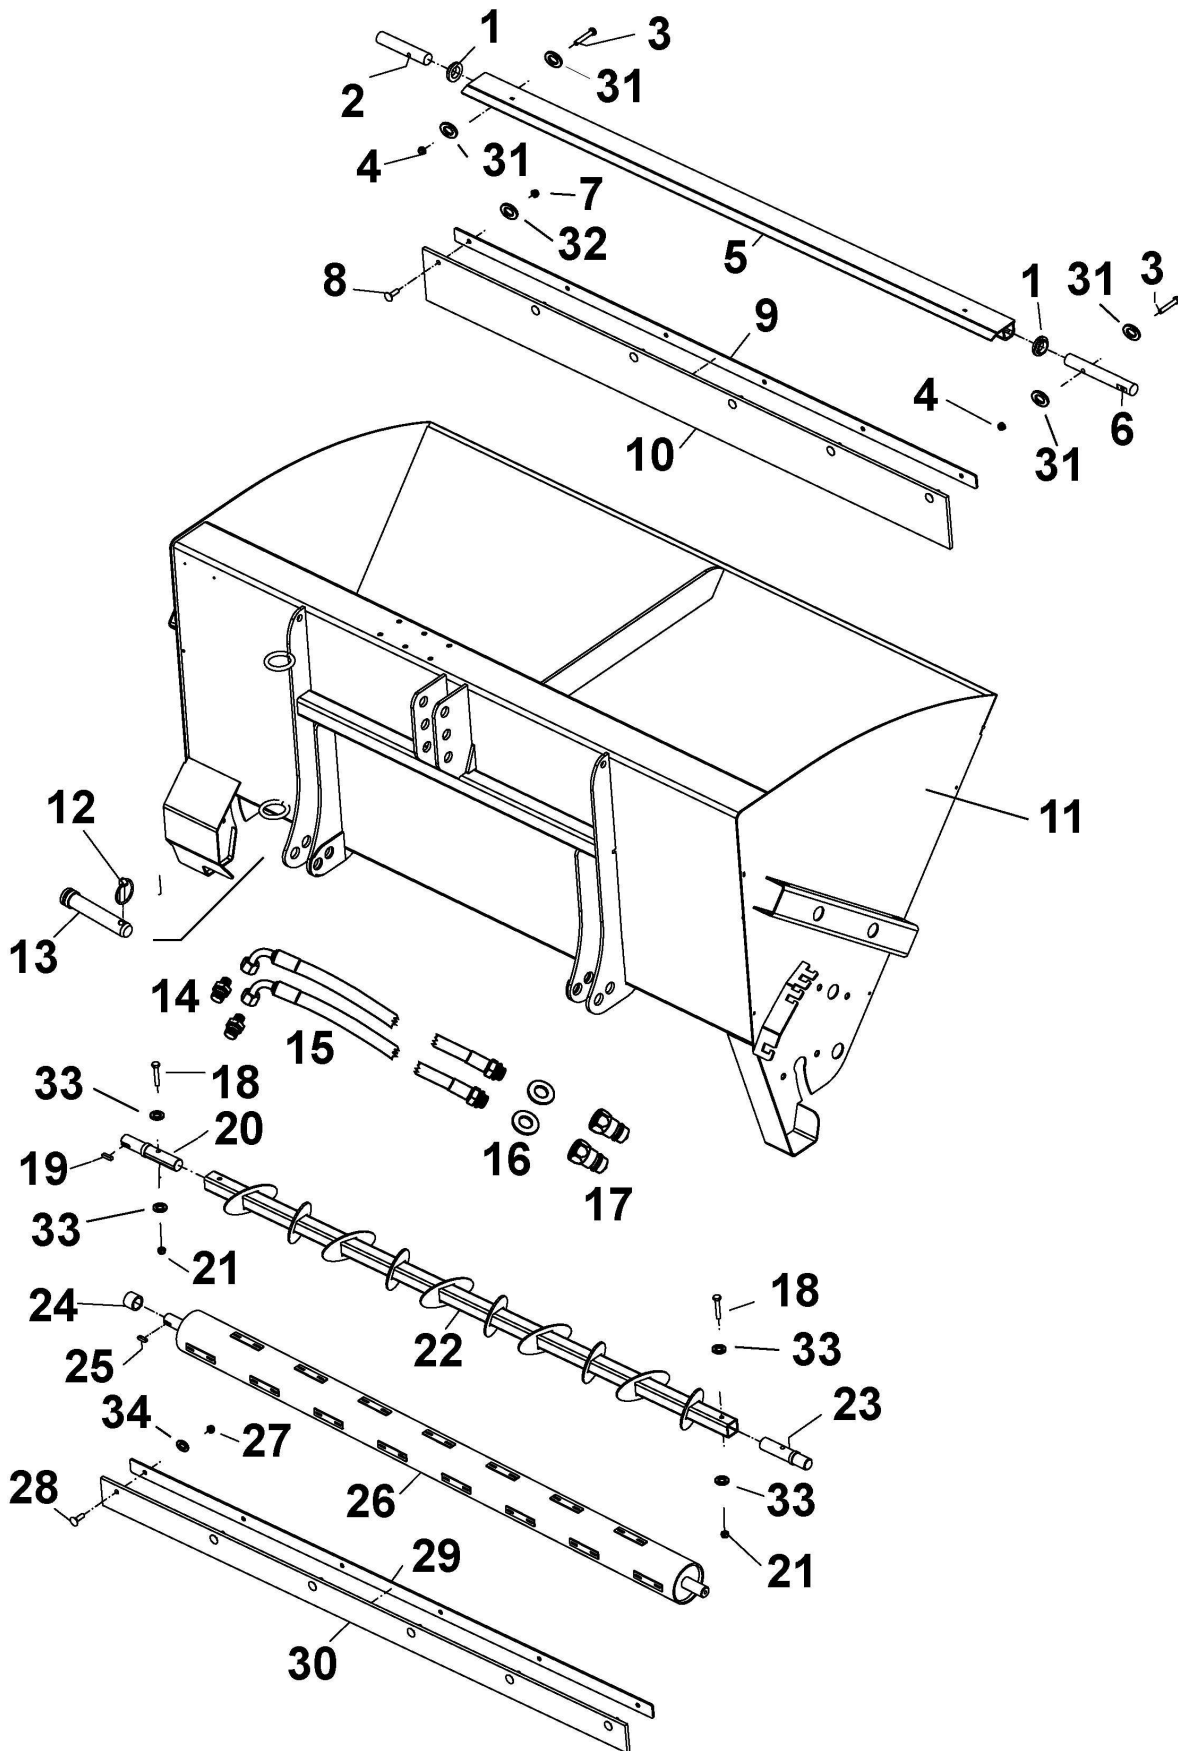

Side 22-23
Oljemotor,
lagringer og
drivverk h.side

Side 26-27
Regulerings-
ventil med
deler

Side 24-25
Lagringer,
regulering og
støtteben v.side

Side 20-21
Skrog, valser
tetninger og
klebemerke

Gruppe: 126-1	Skrog, valser tetninger og klebemerke	Utgave: 9.2008
---------------	---------------------------------------	----------------

Pos.nr	Antall	Betegnelse	Delenr.	Anmerkning
1	2	Skive Ø50-38 POM	14120168	
2	1	Aksel	1261183	
3	2	Sekskt. Skrue M10x60 syrefast	2426310	
4	2	Sekskt. Mutter locking M10 syrefast	2483810	
5	1	Mengdereguleringsplate	1261170	
6	1	Aksel	1261178	
7	8	Sekskt. Mutter locking M10 syrefast	2483810	
8	8	Låsehodeskrue M10x40 syrefast	2444303	
9	1	Kleplate	1261172	
10	1	Gummiplate mengdereg.	2222164	
11	1	Kasse SA1500	1261130	
12	2	Ringsplint Ø10x40mm	2556142	
13	2	Trekkarmbolt kat.II	2551730	
14	2	Ansatsnippel BSP ½" utv.cek15	2957768	
15	2	½" slange R2T L 1530	2958148	fom. 120019
	2	½" slange R2T L 1700	2958149	fom. 120019
16	2	Hydraulikkpakning ½" BSP	2957861	
17	2	Hurtigkobling ½" ISO hann	2957860	
18	2	Sekskt.skrue M10x60 syrefast	2426310	
19	1	Passkile 8x7 L36	2115131	
20	1	Aksel	1261182	
21	2	Sekskt. Mutter locking M10 syrefast	2483810	
22	1	Rører SA1500	1261140	
23	1	Aksel	1261181	
24	1	Hylse	1261151	
25	1	Passkile 8x7 L36	2115131	
26	1	Vals SA1500	1261150	
27	8	Sekskt. Mutter locking M10 syrefast	2483810	
28	8	Låsehodeskrue M10x40 syrefast	2444303	
29	1	Kleplate	1261172	
30	1	Gummitetning	2222174	
31	4	Underlagsskive M10 syrefast	2537060	
32	8	Underlagsskive M10 syrefast	2537060	
33	4	Underlagsskive M10 syrefast	2537060	
34	8	Underlagsskive M10 syrefast	2537060	