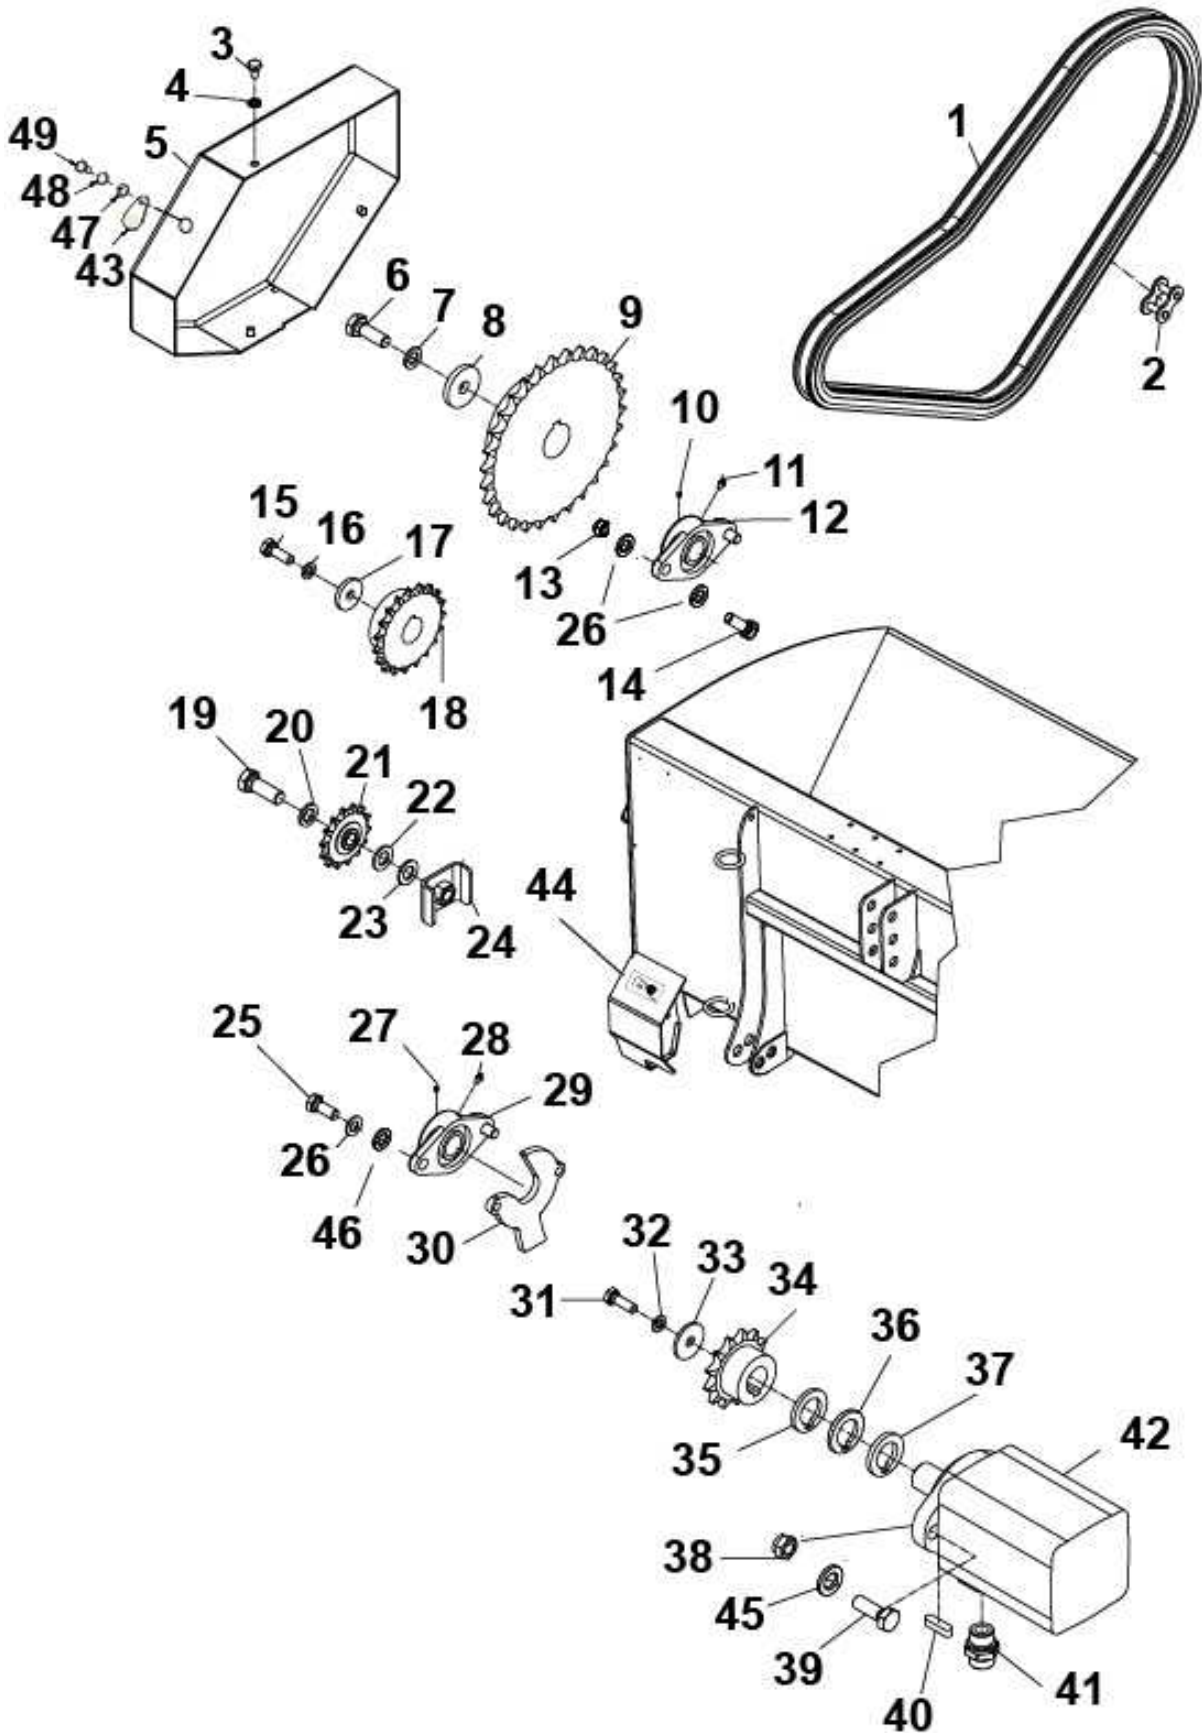

Gruppe: 126-1

Oljemotor, lagringer og drivverk h.side
(i kjøreretningen)

Utgave: 9.2008

Gruppe: 126-1-	Oljemotor, lagringer og drivverk h.side (i kjøreretningen)	Utgave:9.2008

Pos.nr	Antall	Betegnelse	Delenr.	Anmerkning
1	1	Kjede 3/4" simplex 63 ledd	2963110	
2	1	Kjedelås 3/4" simplex	2963154	
3	2	Sekskt.skrue M10x20 elfors	2422295	
4	2	Fjærskive M10 elfors	2534060	
5	1	Kjedekasse	1261180	
6	1	Sekskt. Skrue M10x25 elfors	2422297	
7	1	Fjærskive M10 elfors	2534060	
8	1	Skive	1411299	
9	1	Kjedehjul 38t. 3/4"	2964193	
10	2	Unbrako settskrue M6x8	2473195	
11	1	Smørenippel rett M6	2478409	
12	1	Flenslager UCFL 206	2954171	
13	2	Sekskt.mutter locking M14 el.fors.	2483612	
14	2	Sekskt.skrue M14x45 el.fors.	2422400	
15	1	Sekskt. Skrue M10x25 elfors	2422297	
16	1	Fjærskive M10 elfors	2534060	
17	1	Skive	1411299	
18	1	Kjedehjul 25t 3/4"	2964185	
19	1	Sekskt.skrue M16x50 elfors	2422493	
20	1	Fjærskive M16 elfors	2534078	
21	1	Kjedestrammehjul 3/4" 13t	2954118	
22	1	Underlagsskive M16 elfors	2531078	
23	1	Underlagsskive M16 elfors	2531078	
24	1	Mutterplate	1261179	
25	2	Sekskt.skrue M14x35 elfors	2422396	
26	2	Underlagsskive M14 elfors	2531072	
27	2	Unbrako setteskrue M6x8	2473195	
28	1	Smørenippel rett M6	2478409	
29	1	Flenslager UCFL 206	2954171