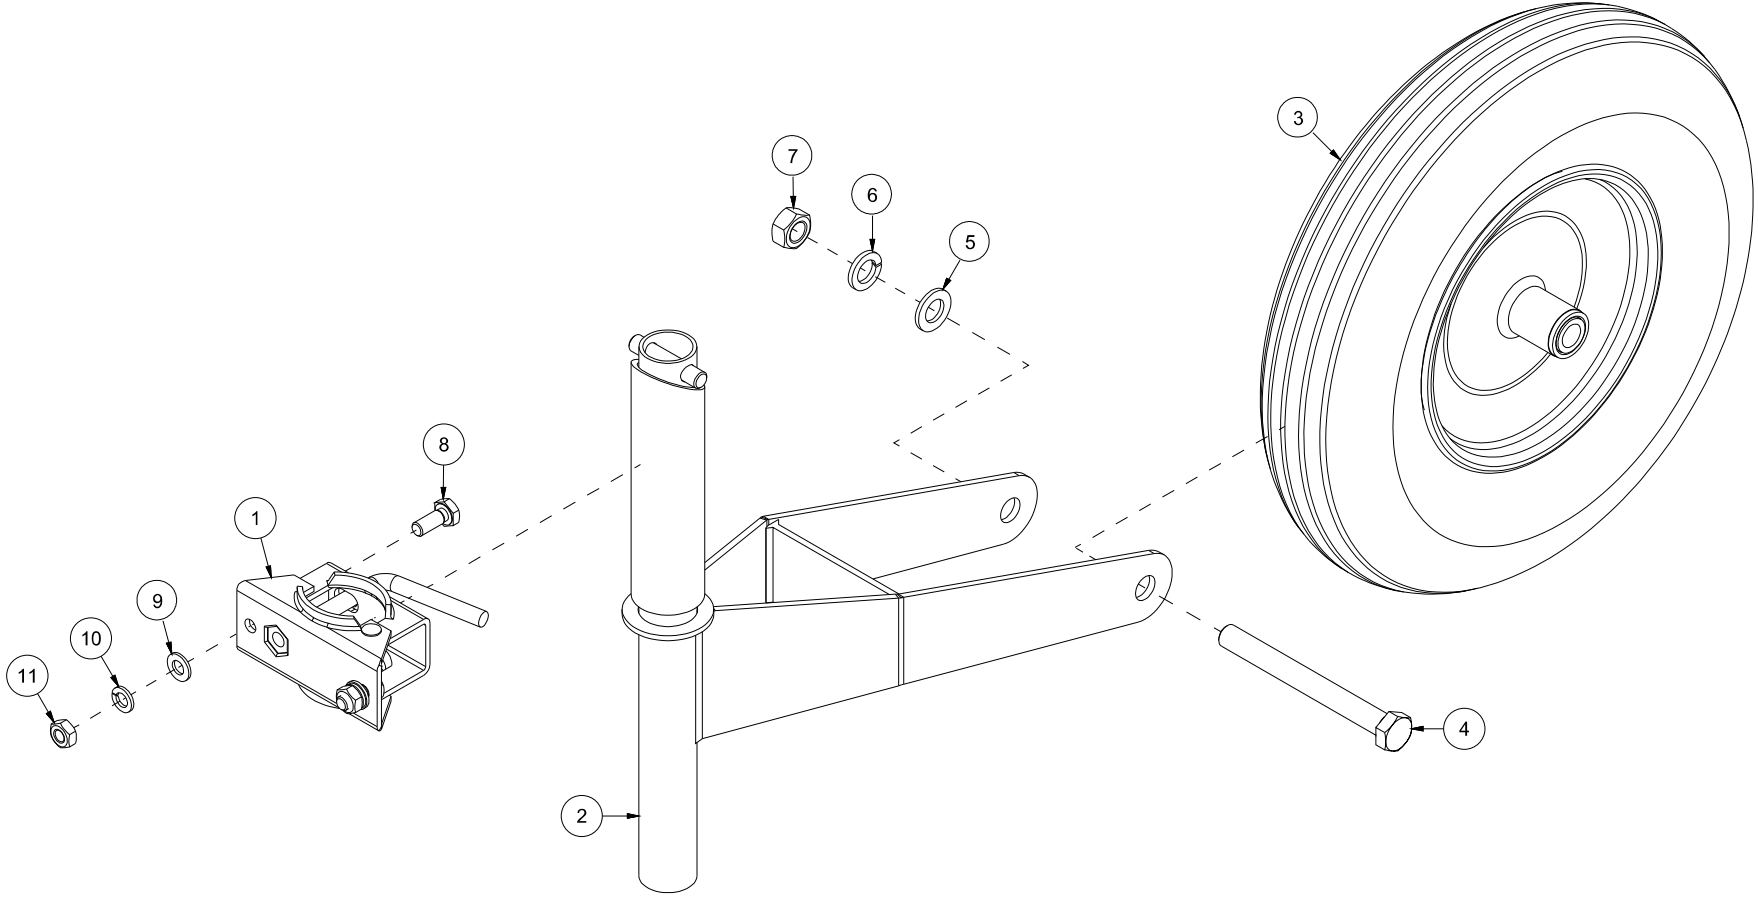

Pos	Ant	Artikkelnr	Beskrivelse
1	1	2942640	Festebrakett for støttehjul
2	1	1238148	Holder for støttehjul
3	1	2941408	Hjul 4x8 komp. med felg og navhylse
4	1	2422507	Sekskantskrue M16x150 EIZn 8.8 DIN 931
5	1	2531078	Underlagsskive M16 EIZn DIN 125
6	1	2534078	Fjærskive M16 EIZn DIN 127
7	1	2481613	Sekskantmutter M16 EIZn DIN 934
8	2	2422297	Sekskantskrue M10x25 EIZn 8.8 DIN 933
9	2	2531060	Underlagsskive M10 EIZn DIN 125
10	2	2534060	Fjærskive M10 EIZn DIN 127
11	2	2481610	Sekskantmutter M10 EIZn DIN 934