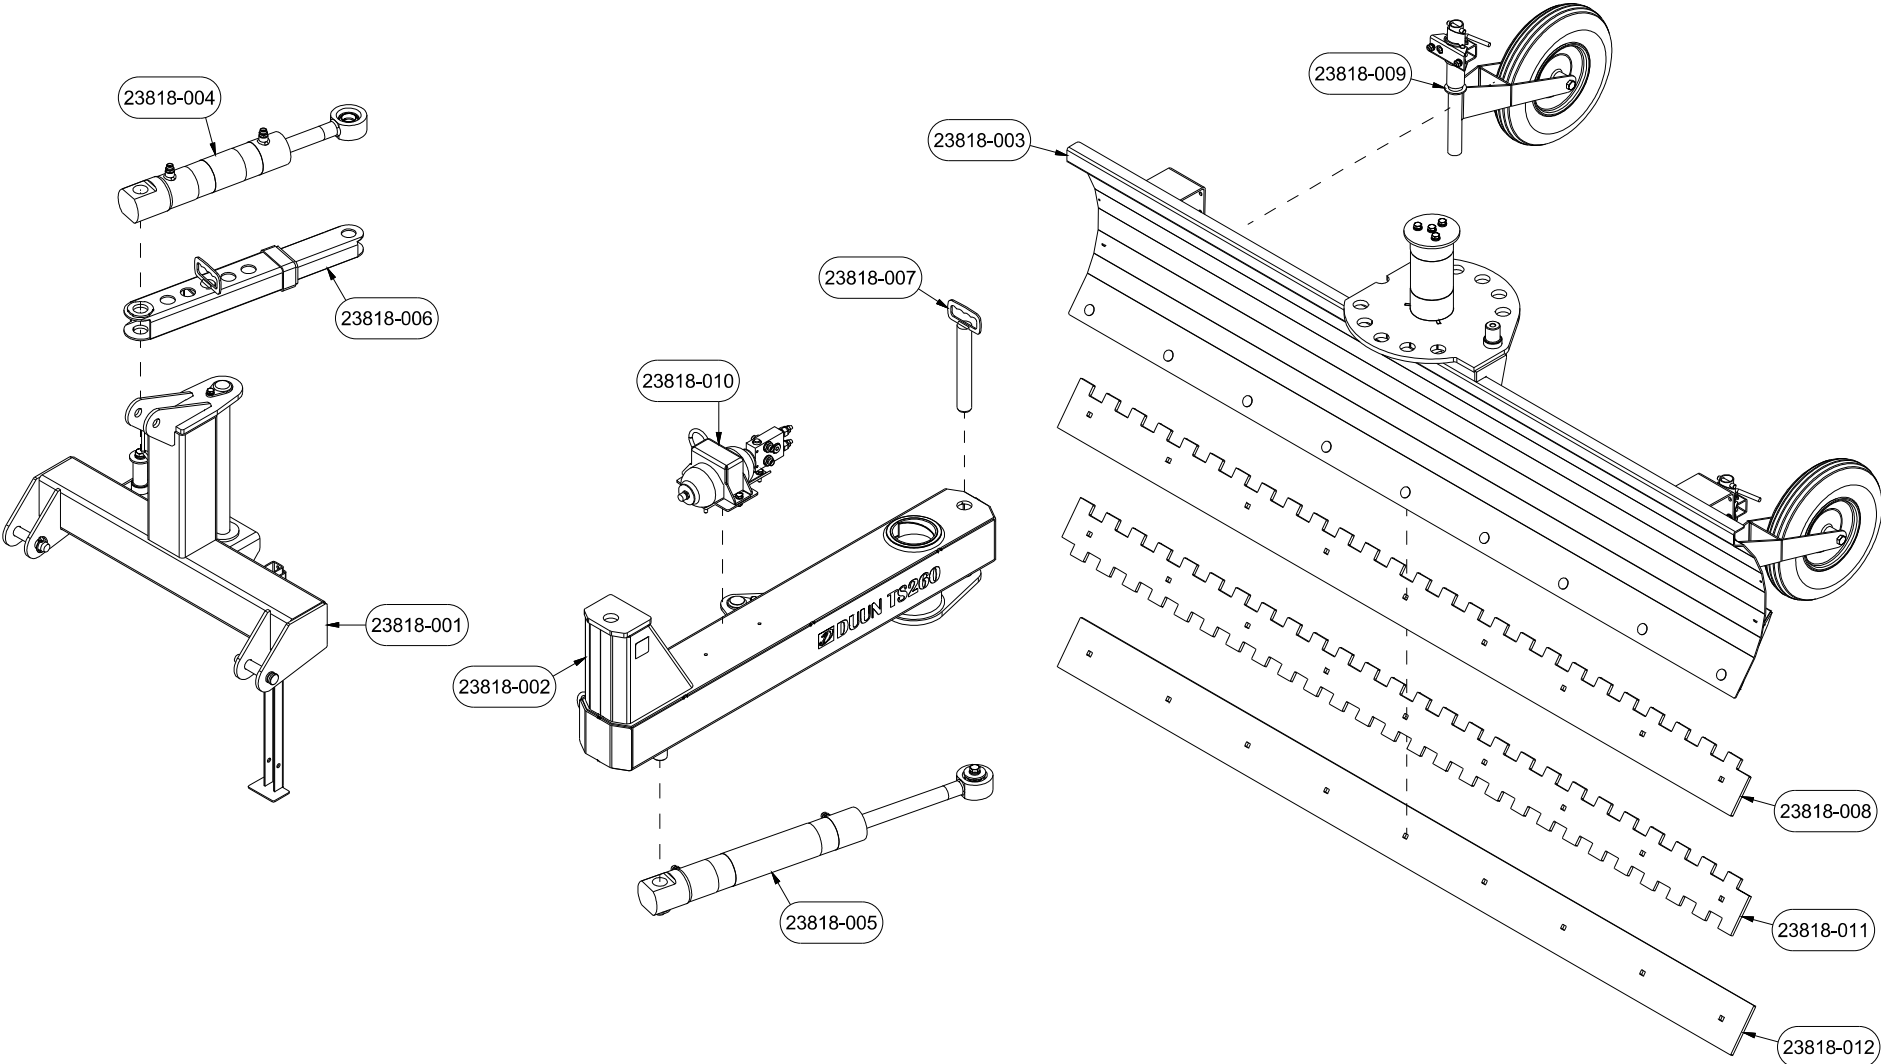

# TS260 Reseveredelskatalog

Serienummer: f.o.m. 120201

<u>INNHALDSFORTEGNELSE.....</u>	<u>2</u>
<u>23818-001   TREPUNKTFESTE.....</u>	<u>4</u>
<u>23818-002   TREKKBOM.....</u>	<u>6</u>
<u>23818-003   SKJÆRBLAD.....</u>	<u>8</u>
<u>23818-004   BOMSVING, HYDRAULISK.....</u>	<u>10</u>
<u>23818-005   ROTASJON SKJÆRBLAD, HYDRAULISK.....</u>	<u>12</u>
<u>23818-006   BOMSVING, MANUELL.....</u>	<u>14</u>
<u>23818-007   ROTASJON SKJÆRBLAD, MANUELL.....</u>	<u>16</u>
<u>23818-008   SLITESTÅL, PLANT/ISRIVER.....</u>	<u>18</u>
<u>23818-009   STØTTEHJUL.....</u>	<u>20</u>
<u>23818-010   SJOKKVENTIL, ROTASJON SKJÆRBLAD.....</u>	<u>22</u>
<u>23818-011   SLITESTÅL, ISRIVER.....</u>	<u>24</u>
<u>23818-012   SLITESTÅL, PLANT.....</u>	<u>26</u>

Pos	Ant	Artikkelnr	Beskrivelse
1	1	1238131	Trepunktfeste
2	1	1238135	Skive
3	1	1238138	Støttefot
4	1	1238137	Samlebolt
5	2	2551730	Trekkarmsbolt kat. 2 Ø28x95
6	2	2556140	Orepinne Ø8
7	1	2531078	Underlagsskive M16 EIZn DIN 125
8	1	2534078	Fjærskive M16 EIZn DIN 127
9	1	2422485	Sekskantskrue M16x30 EIZn 8.8 DIN 933
10	1	2531060	Underlagsskive M10 EIZn DIN 125
11	1	2534060	Fjærskive M10 EIZn DIN 127
12	1	2422295	Sekskantskrue M10x20 EIZn 8.8 DIN 933
13	1	2552240	Rørsplint 10x60

Pos	Ant	Artikkelnr	Beskrivelse
1	1	1238156	Skjærplate
2	1	1238158	Låseplate
3	4	2531069	Underlagsskive M12 EIZn DIN 125
4	4	2534069	Fjærskive M12 EIZn DIN 127
5	4	2422348	Sekskantskrue M12x30 EIZn 8.8 DIN 933
6	9	2344350	Låseskrue M12x35 EIZn 8.8 DIN 603
7	9	2483611	Lockingmutter M12 EIZn DIN 985
8	1	2935150	Klebmerke Duun 160x160

Pos	Ant	Artikkelnr	Beskrivelse
1	1	1238118	Slitestål 2 sider isriver

Pos	Ant	Artikkelnr	Beskrivelse
1	1	1238117	Slitestål 2 plane sider