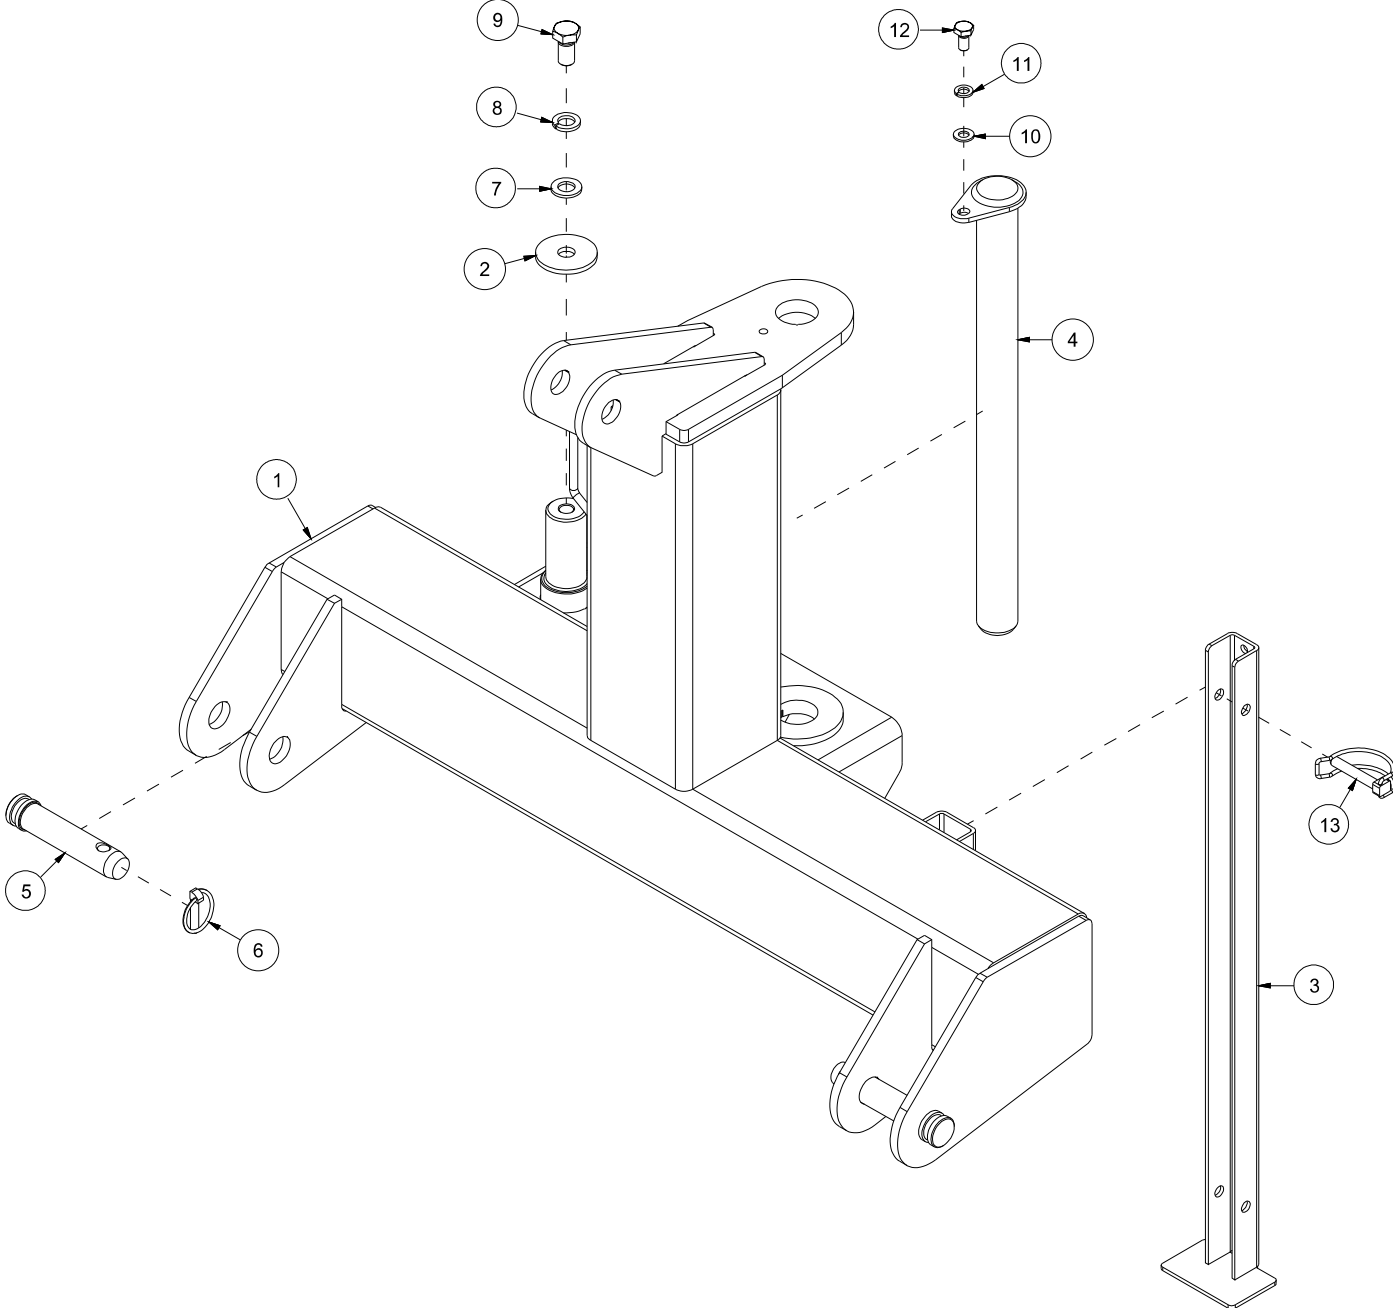

# TS260 Reseveredelskatalog

Serienummer: f.o.m. 120201

<u>INNHALDSFORTEGNELSE.....</u>	<u>2</u>
<u>23818-001   TREPUNKTFESTE.....</u>	<u>4</u>
<u>23818-002   TREKKBOM.....</u>	<u>6</u>
<u>23818-003   SKJÆRBLAD.....</u>	<u>8</u>
<u>23818-004   BOMSVING, HYDRAULISK.....</u>	<u>10</u>
<u>23818-005   ROTASJON SKJÆRBLAD, HYDRAULISK.....</u>	<u>12</u>
<u>23818-006   BOMSVING, MANUELL.....</u>	<u>14</u>
<u>23818-007   ROTASJON SKJÆRBLAD, MANUELL.....</u>	<u>16</u>
<u>23818-008   SLITESTÅL, PLANT/ISRIVER.....</u>	<u>18</u>
<u>23818-009   STØTTEHJUL.....</u>	<u>20</u>
<u>23818-010   SJOKKVENTIL, ROTASJON SKJÆRBLAD.....</u>	<u>22</u>
<u>23818-011   SLITESTÅL, ISRIVER.....</u>	<u>24</u>
<u>23818-012   SLITESTÅL, PLANT.....</u>	<u>26</u>

Pos	Ant	Artikkelnr	Beskrivelse
1	1	1238131	Trepunktfeste
2	1	1238135	Skive
3	1	1238138	Støttefot
4	1	1238137	Samlebolt
5	2	2551730	Trekkarmsbolt kat. 2 Ø28x95
6	2	2556140	Orepinne Ø8
7	1	2531078	Underlagsskive M16 EIZn DIN 125
8	1	2534078	Fjærskive M16 EIZn DIN 127
9	1	2422485	Sekskantskrue M16x30 EIZn 8.8 DIN 933
10	1	2531060	Underlagsskive M10 EIZn DIN 125
11	1	2534060	Fjærskive M10 EIZn DIN 127
12	1	2422295	Sekskantskrue M10x20 EIZn 8.8 DIN 933
13	1	2552240	Rørsplint 10x60