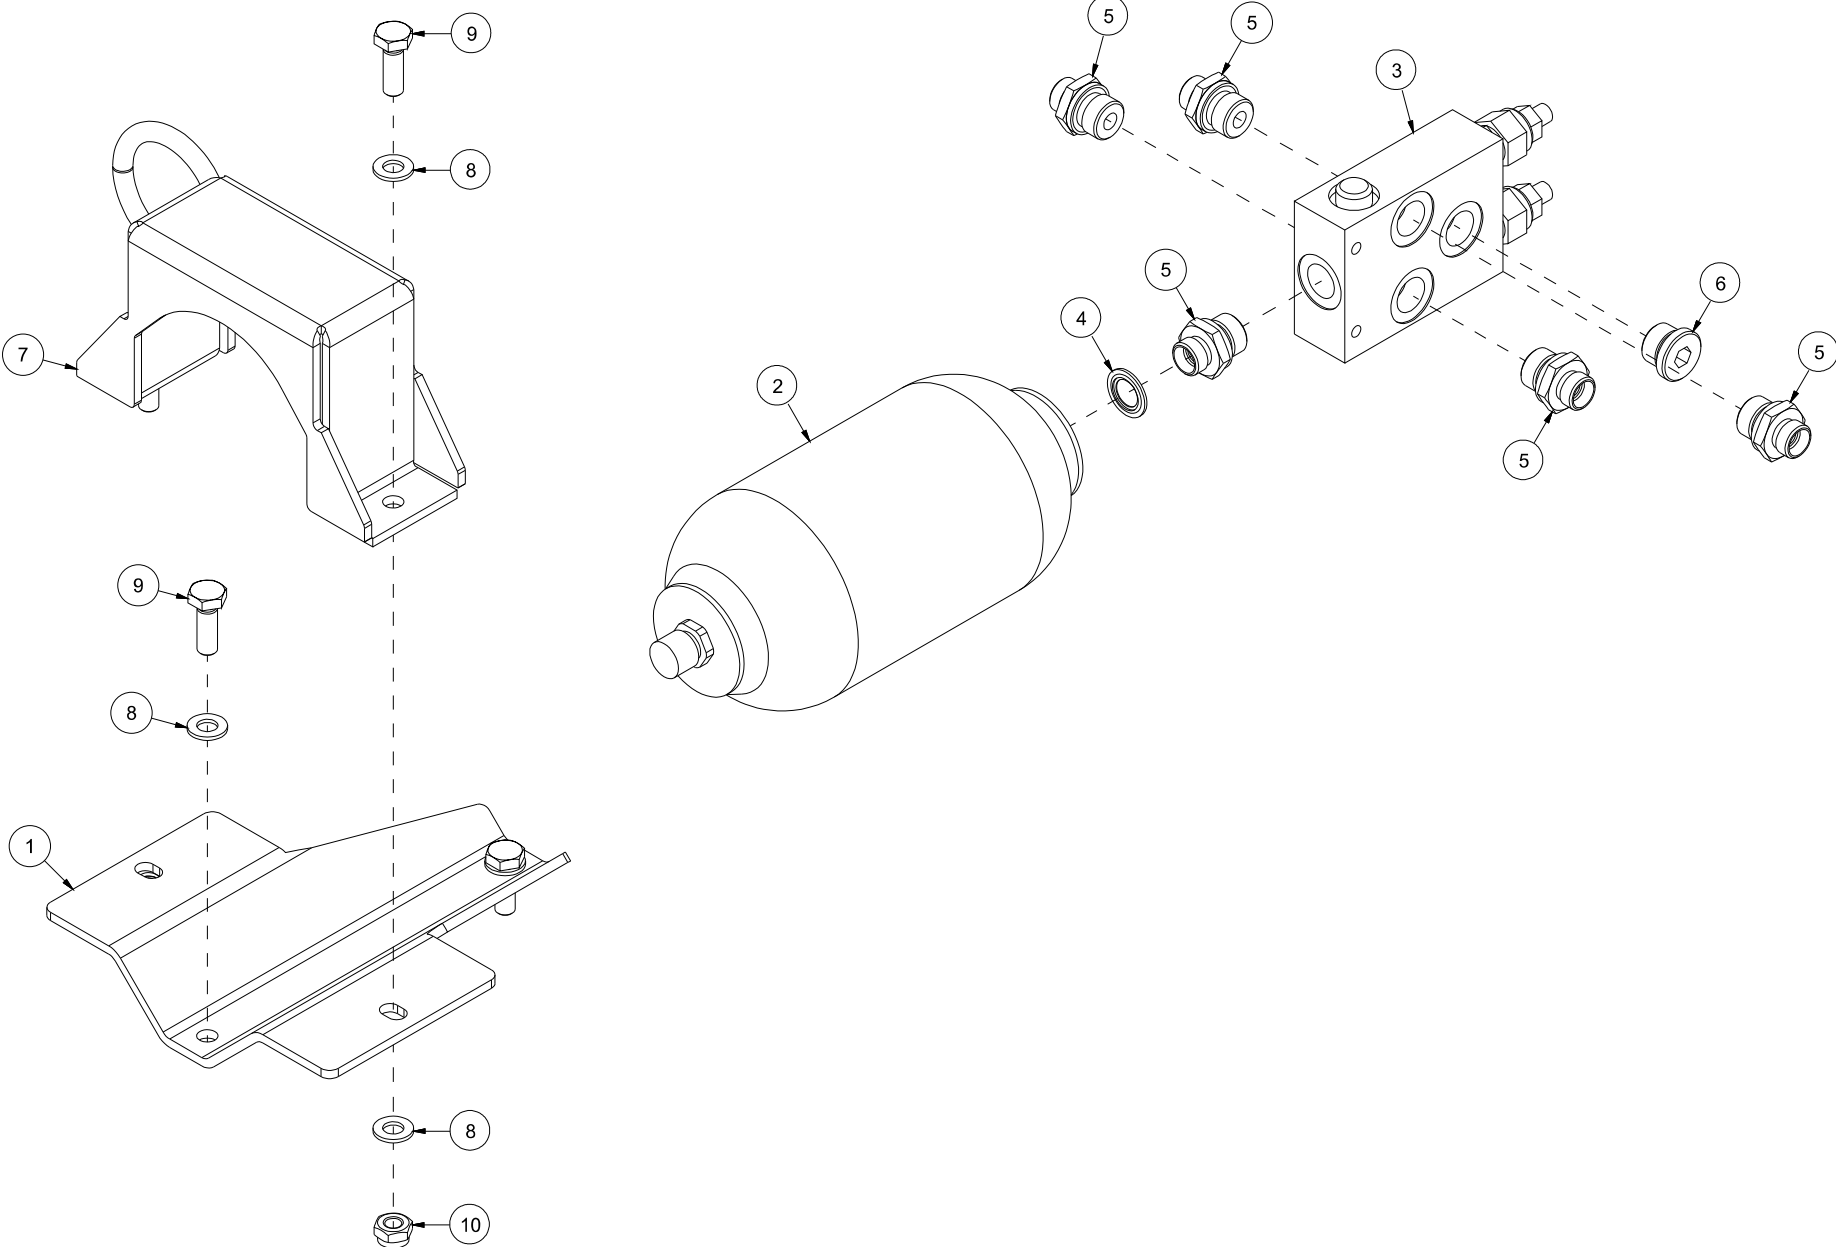

Pos	Ant	Artikkelnr	Beskrivelse
1	1	1238150	Akkumulatorbrakett nedre
2	1	2955310	Akkumulator 1,4l TS rotasjon
3	1	2955339	Sikkerhetsv./alum TS rotasjon
4	1	2957863	Hydraulikpakning M18
5	5	2957766	Ansatsnippel GEK BSP 1/2" L12 ED
6	1	2957411	Plugg 1/2 m/Pakning
7	1	1238152	Akkumulatorbrakett øvre
8	6	2531060	Underlagsskive M10 EIZn DIN 125
9	4	2422299	Sekskantskrue M10x30 EIZn 8.8 DIN 933
10	2	2483610	Lockingmutter M10 EIZn DIN 985