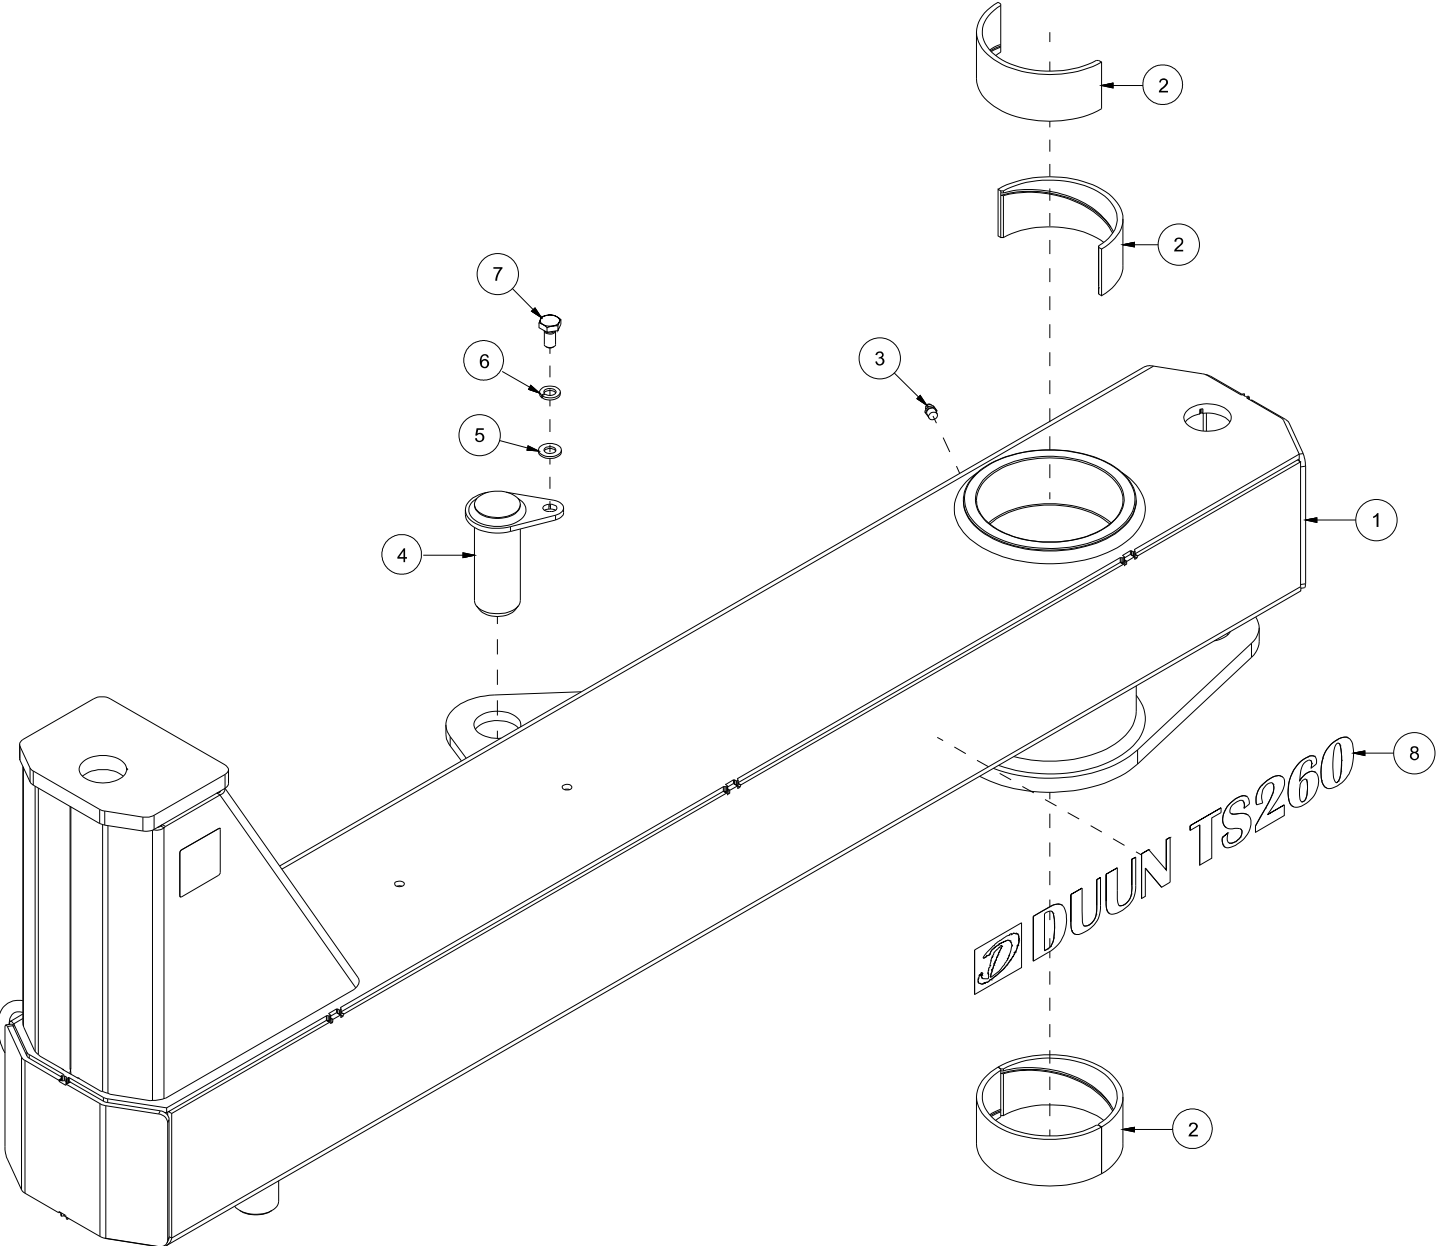

# TS260 Reseveredelskatalog

Serienummer: f.o.m. 120201

<u>INNHALDSFORTEGNELSE.....</u>	<u>2</u>
<u>23818-001   TREPUNKTFESTE.....</u>	<u>4</u>
<u>23818-002   TREKKBOM.....</u>	<u>6</u>
<u>23818-003   SKJÆRBLAD.....</u>	<u>8</u>
<u>23818-004   BOMSVING, HYDRAULISK.....</u>	<u>10</u>
<u>23818-005   ROTASJON SKJÆRBLAD, HYDRAULISK.....</u>	<u>12</u>
<u>23818-006   BOMSVING, MANUELL.....</u>	<u>14</u>
<u>23818-007   ROTASJON SKJÆRBLAD, MANUELL.....</u>	<u>16</u>
<u>23818-008   SLITESTÅL, PLANT/ISRIVER.....</u>	<u>18</u>
<u>23818-009   STØTTEHJUL.....</u>	<u>20</u>
<u>23818-010   SJOKKVENTIL, ROTASJON SKJÆRBLAD.....</u>	<u>22</u>
<u>23818-011   SLITESTÅL, ISRIVER.....</u>	<u>24</u>
<u>23818-012   SLITESTÅL, PLANT.....</u>	<u>26</u>

Pos	Ant	Artikkelnr	Beskrivelse
1	1	1238131	Trepunktfeste
2	1	1238135	Skive
3	1	1238138	Støttefot
4	1	1238137	Samlebolt
5	2	2551730	Trekkarmsbolt kat. 2 Ø28x95
6	2	2556140	Orepinne Ø8
7	1	2531078	Underlagsskive M16 EIZn DIN 125
8	1	2534078	Fjærskive M16 EIZn DIN 127
9	1	2422485	Sekskantskrue M16x30 EIZn 8.8 DIN 933
10	1	2531060	Underlagsskive M10 EIZn DIN 125
11	1	2534060	Fjærskive M10 EIZn DIN 127
12	1	2422295	Sekskantskrue M10x20 EIZn 8.8 DIN 933
13	1	2552240	Rørsplint 10x60