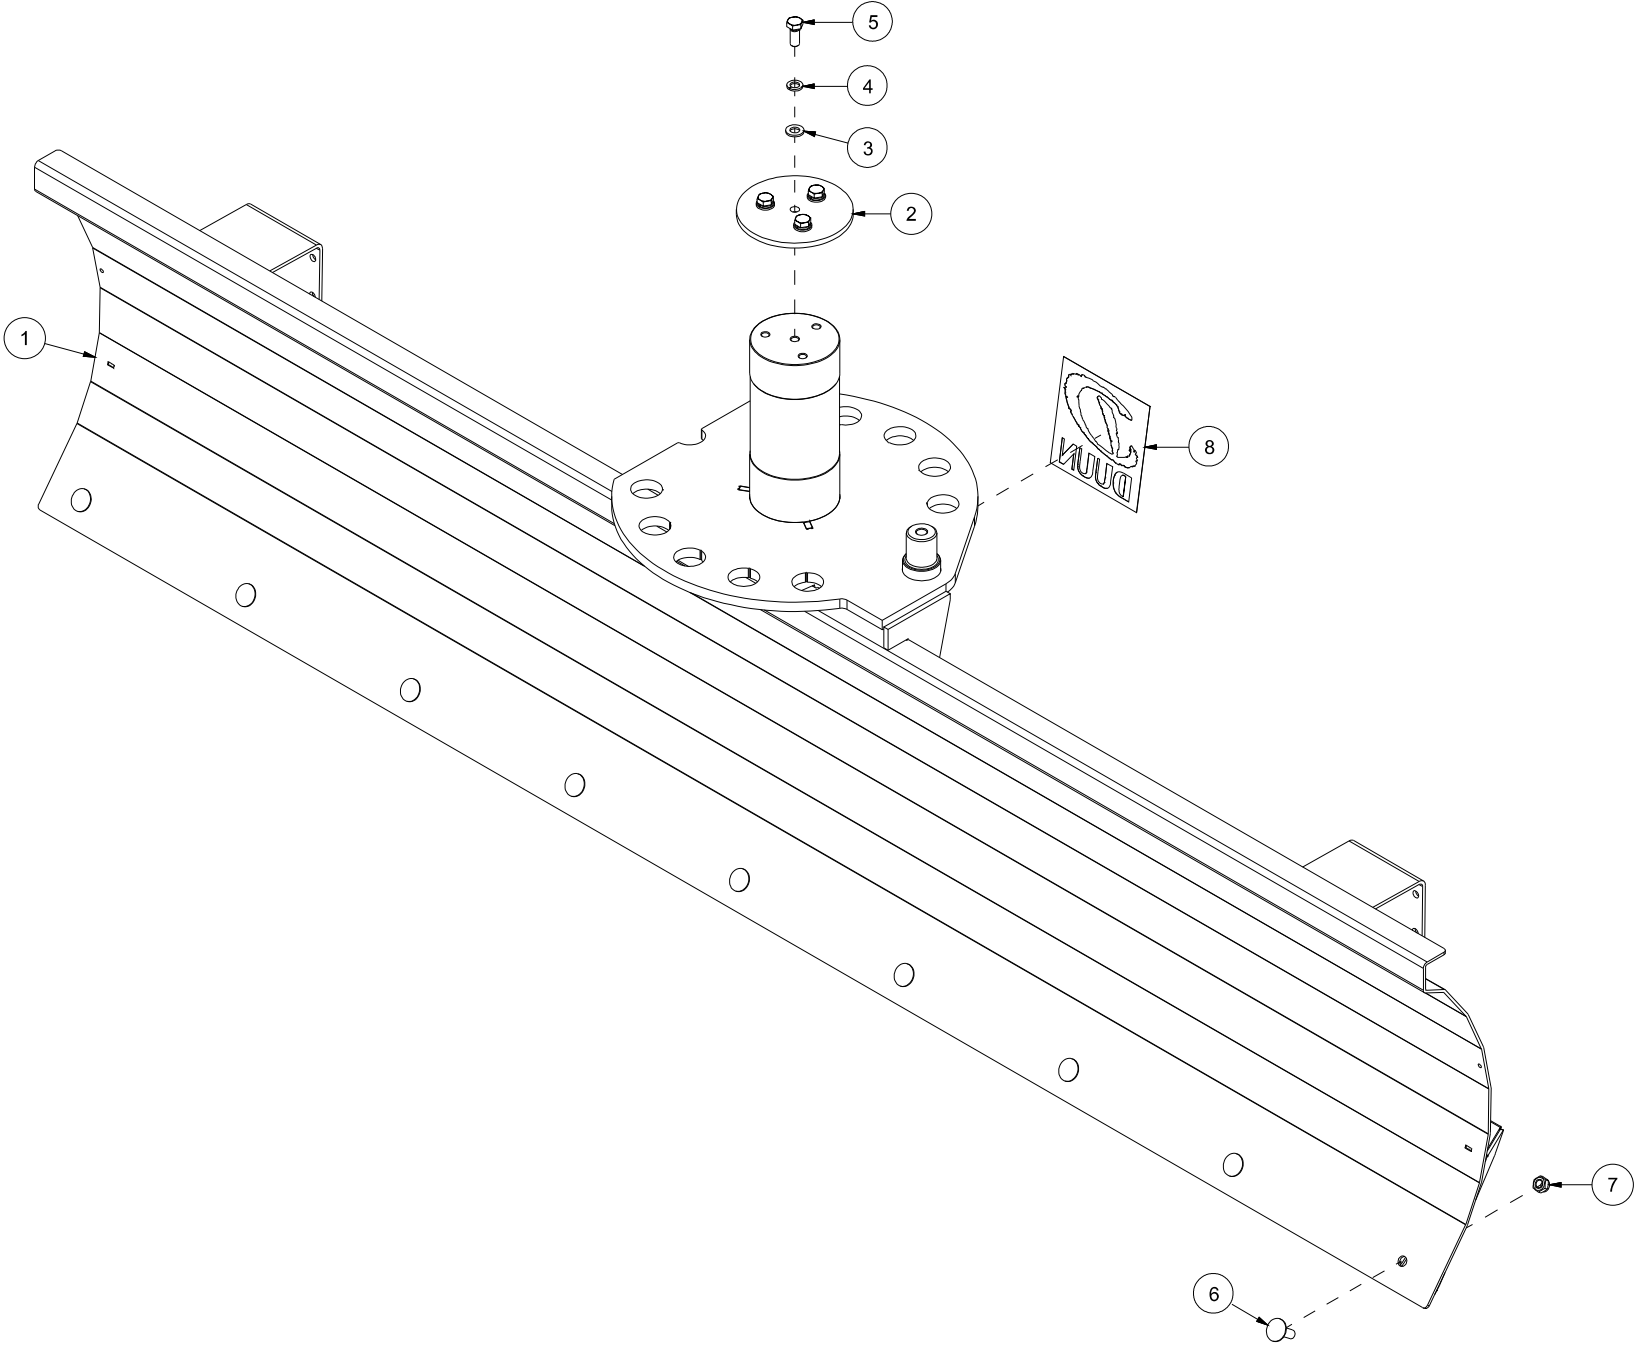

Pos	Ant	Artikkelnr	Beskrivelse
1	1	1238156	Skjærplate
2	1	1238158	Låseplate
3	4	2531069	Underlagsskive M12 EIZn DIN 125
4	4	2534069	Fjærskive M12 EIZn DIN 127
5	4	2422348	Sekskantskrue M12x30 EIZn 8.8 DIN 933
6	9	2344350	Låseskrue M12x35 EIZn 8.8 DIN 603
7	9	2483611	Lockingmutter M12 EIZn DIN 985
8	1	2935150	Klebmerke Duun 160x160