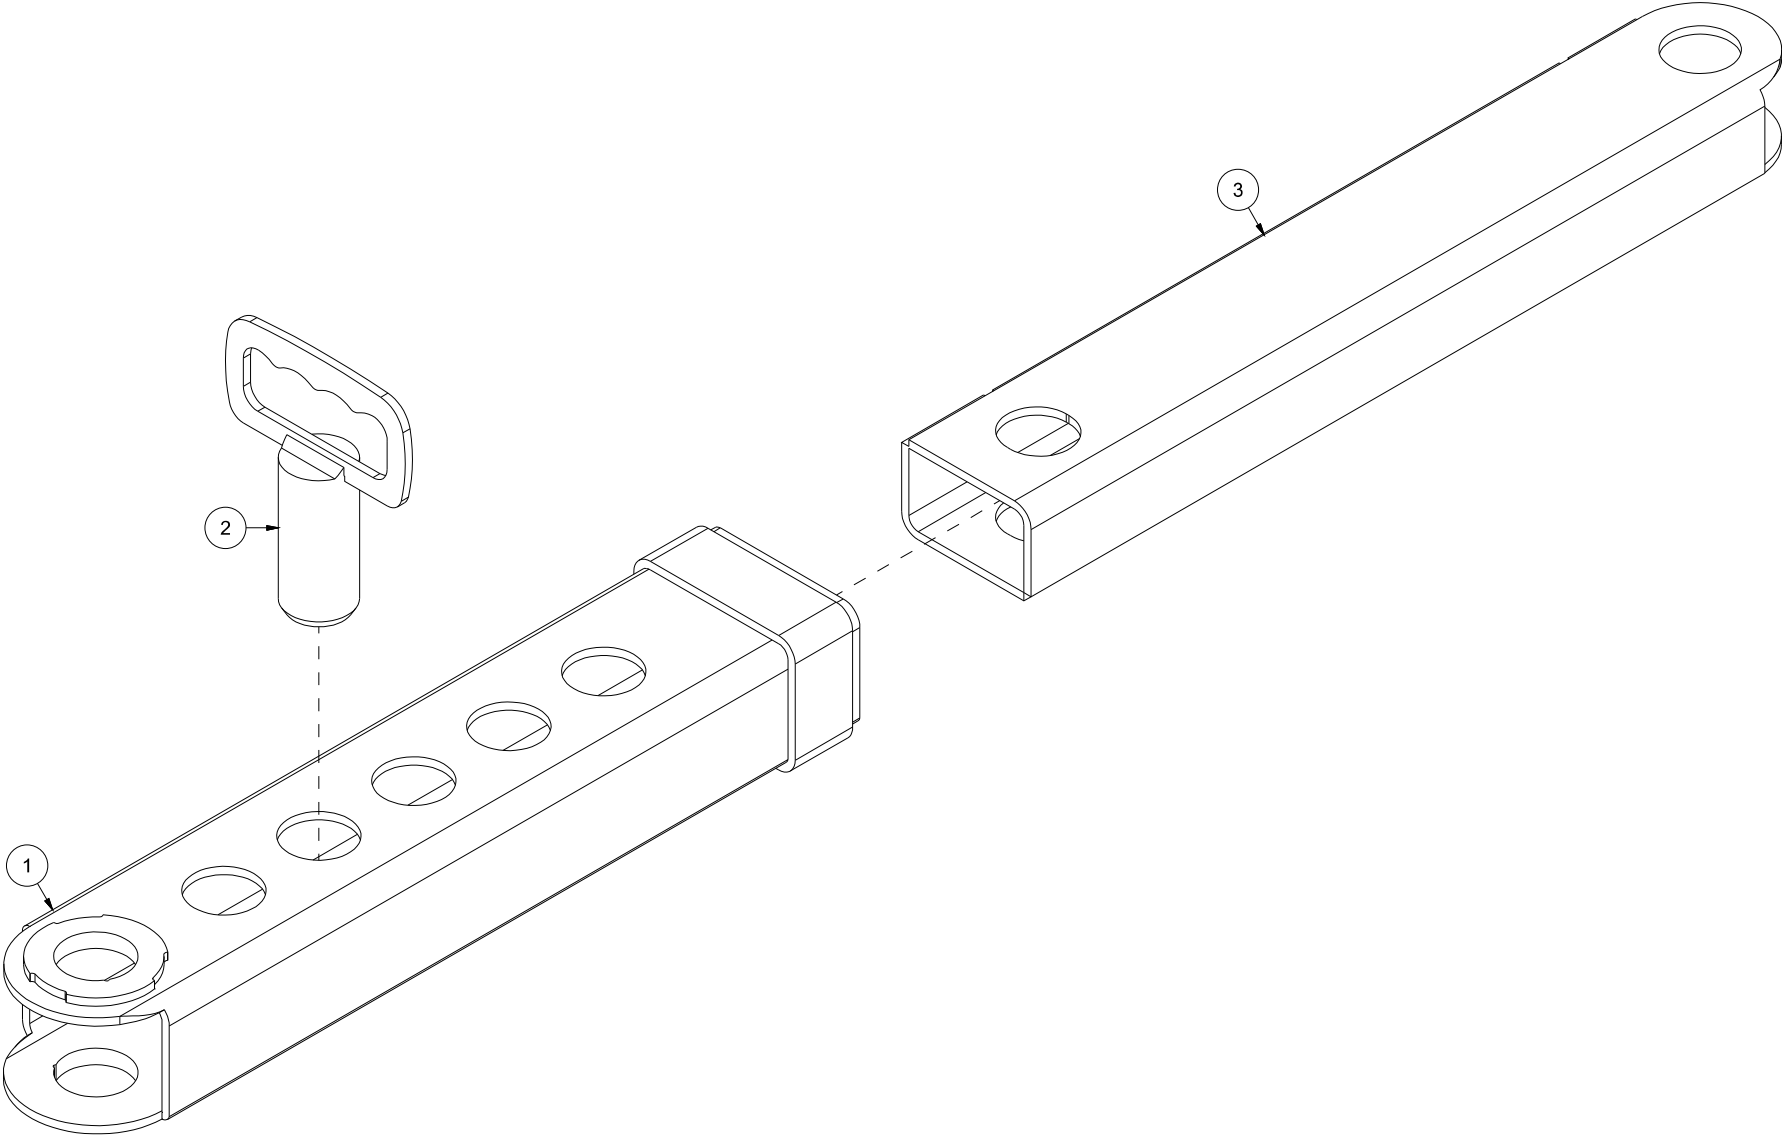

Pos	Ant	Artikkelnr	Beskrivelse
1	1	1238140	Stag, ytre
2	1	1238139	Reguleringsbolt
3	1	1238141	Stag, indre