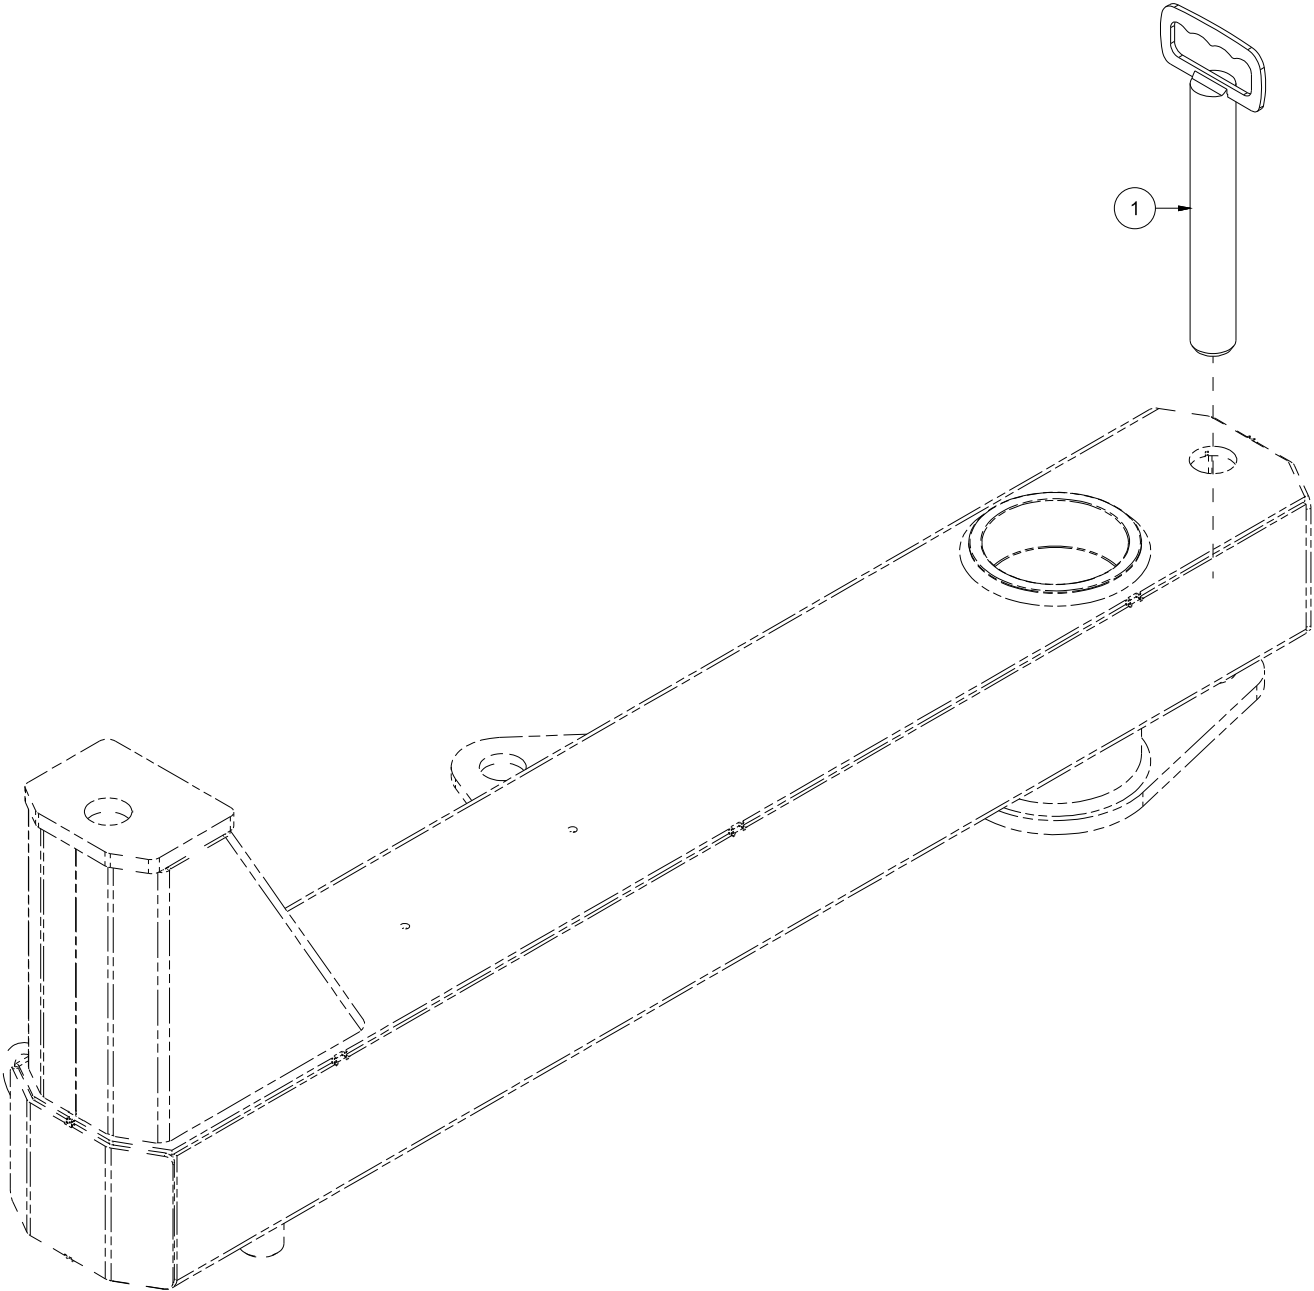

Pos	Ant	Artikkelnr	Beskrivelse
1	1	1238140	Stag, ytre
2	1	1238139	Reguleringsbolt
3	1	1238141	Stag, indre