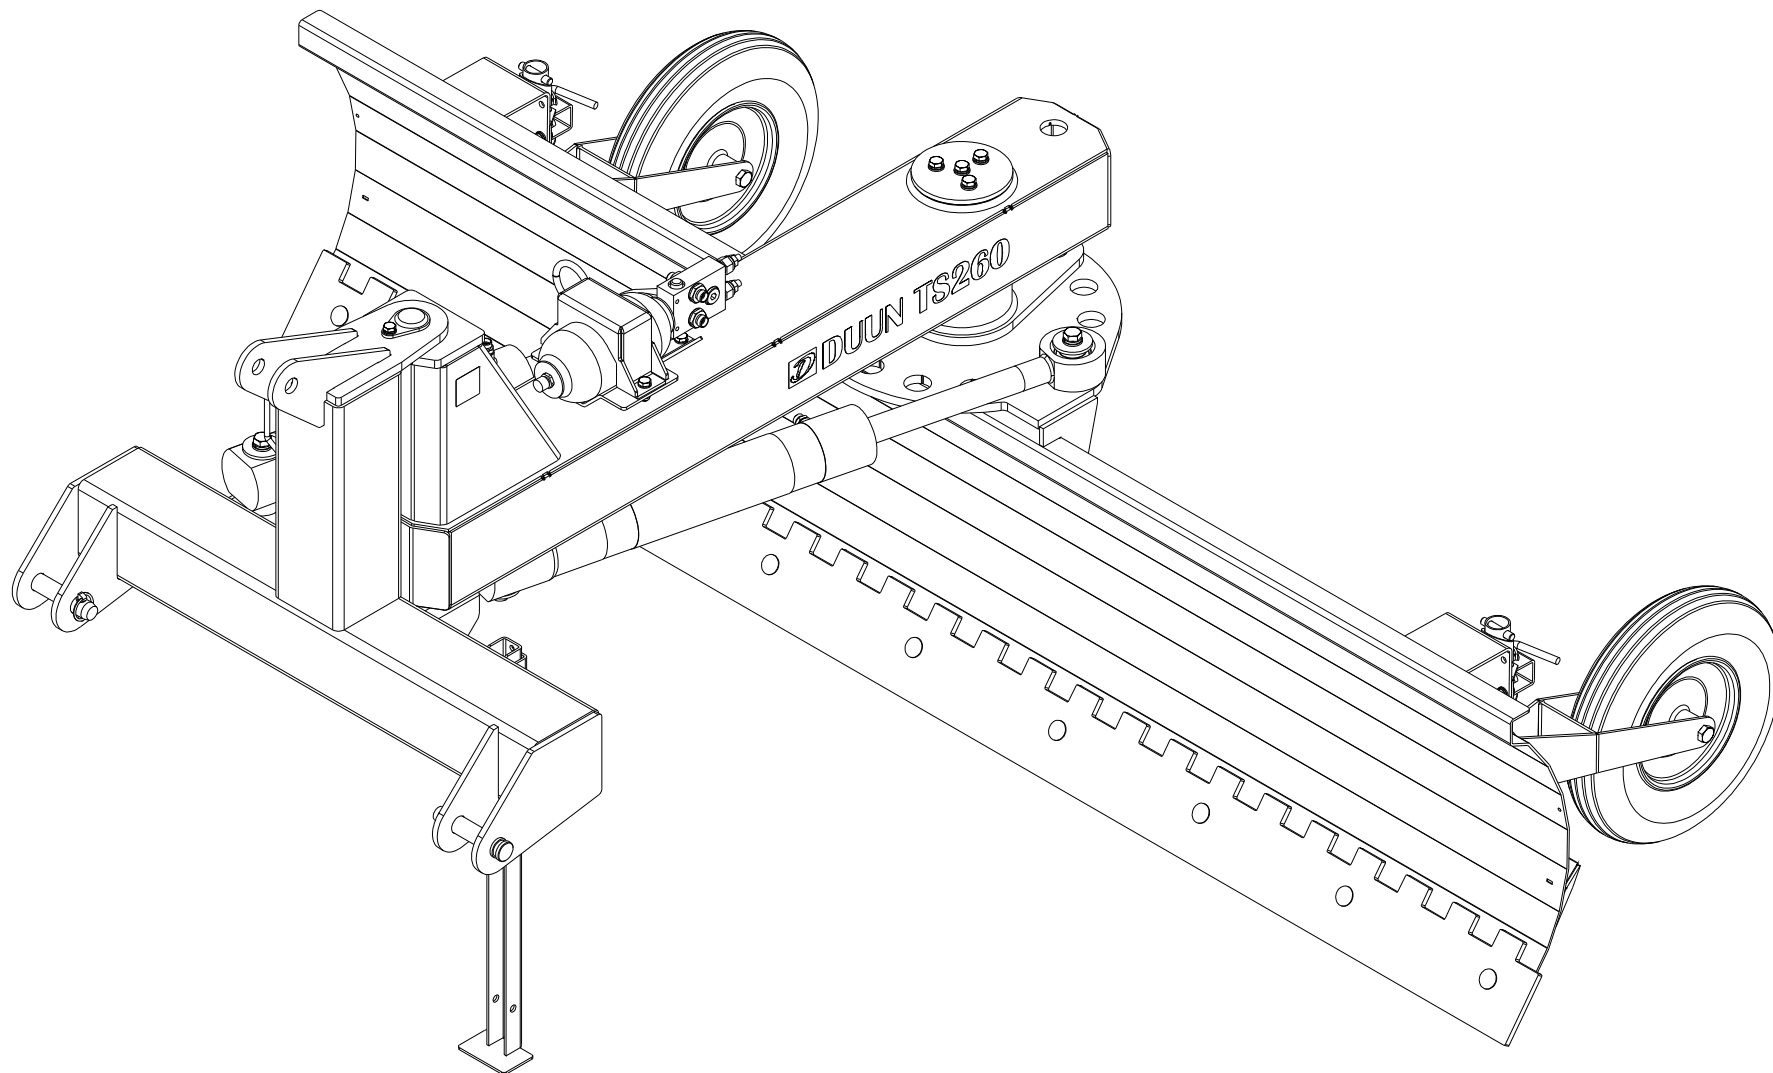

# TS260 Reseveredelskatalog

Serienummer: f.o.m. 120201

<u>INNHALDSFORTEGNELSE.....</u>	<u>2</u>
<u>23818-001   TREPUNKTFESTE.....</u>	<u>4</u>
<u>23818-002   TREKKBOM.....</u>	<u>6</u>
<u>23818-003   SKJÆRBLAD.....</u>	<u>8</u>
<u>23818-004   BOMSVING, HYDRAULISK.....</u>	<u>10</u>
<u>23818-005   ROTASJON SKJÆRBLAD, HYDRAULISK.....</u>	<u>12</u>
<u>23818-006   BOMSVING, MANUELL.....</u>	<u>14</u>
<u>23818-007   ROTASJON SKJÆRBLAD, MANUELL.....</u>	<u>16</u>
<u>23818-008   SLITESTÅL, PLANT/ISRIVER.....</u>	<u>18</u>
<u>23818-009   STØTTEHJUL.....</u>	<u>20</u>
<u>23818-010   SJOKKVENTIL, ROTASJON SKJÆRBLAD.....</u>	<u>22</u>
<u>23818-011   SLITESTÅL, ISRIVER.....</u>	<u>24</u>
<u>23818-012   SLITESTÅL, PLANT.....</u>	<u>26</u>

Pos	Ant	Artikkelnr	Beskrivelse
1	1	1238131	Trepunktfeste
2	1	1238135	Skive
3	1	1238138	Støttefot
4	1	1238137	Samlebolt
5	2	2551730	Trekkarmsbolt kat. 2 Ø28x95
6	2	2556140	Orepinne Ø8
7	1	2531078	Underlagsskive M16 EIZn DIN 125
8	1	2534078	Fjærskive M16 EIZn DIN 127
9	1	2422485	Sekskantskrue M16x30 EIZn 8.8 DIN 933
10	1	2531060	Underlagsskive M10 EIZn DIN 125
11	1	2534060	Fjærskive M10 EIZn DIN 127
12	1	2422295	Sekskantskrue M10x20 EIZn 8.8 DIN 933
13	1	2552240	Rørsplint 10x60