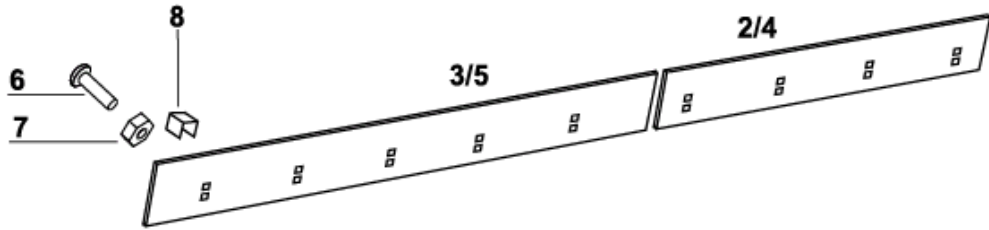

Reservedelskatalog

DUUN

DUUN Traktorskjær HTS 244/275/305

Skjærplate og støttehjul

Utgave:
0803

Kileboltsett