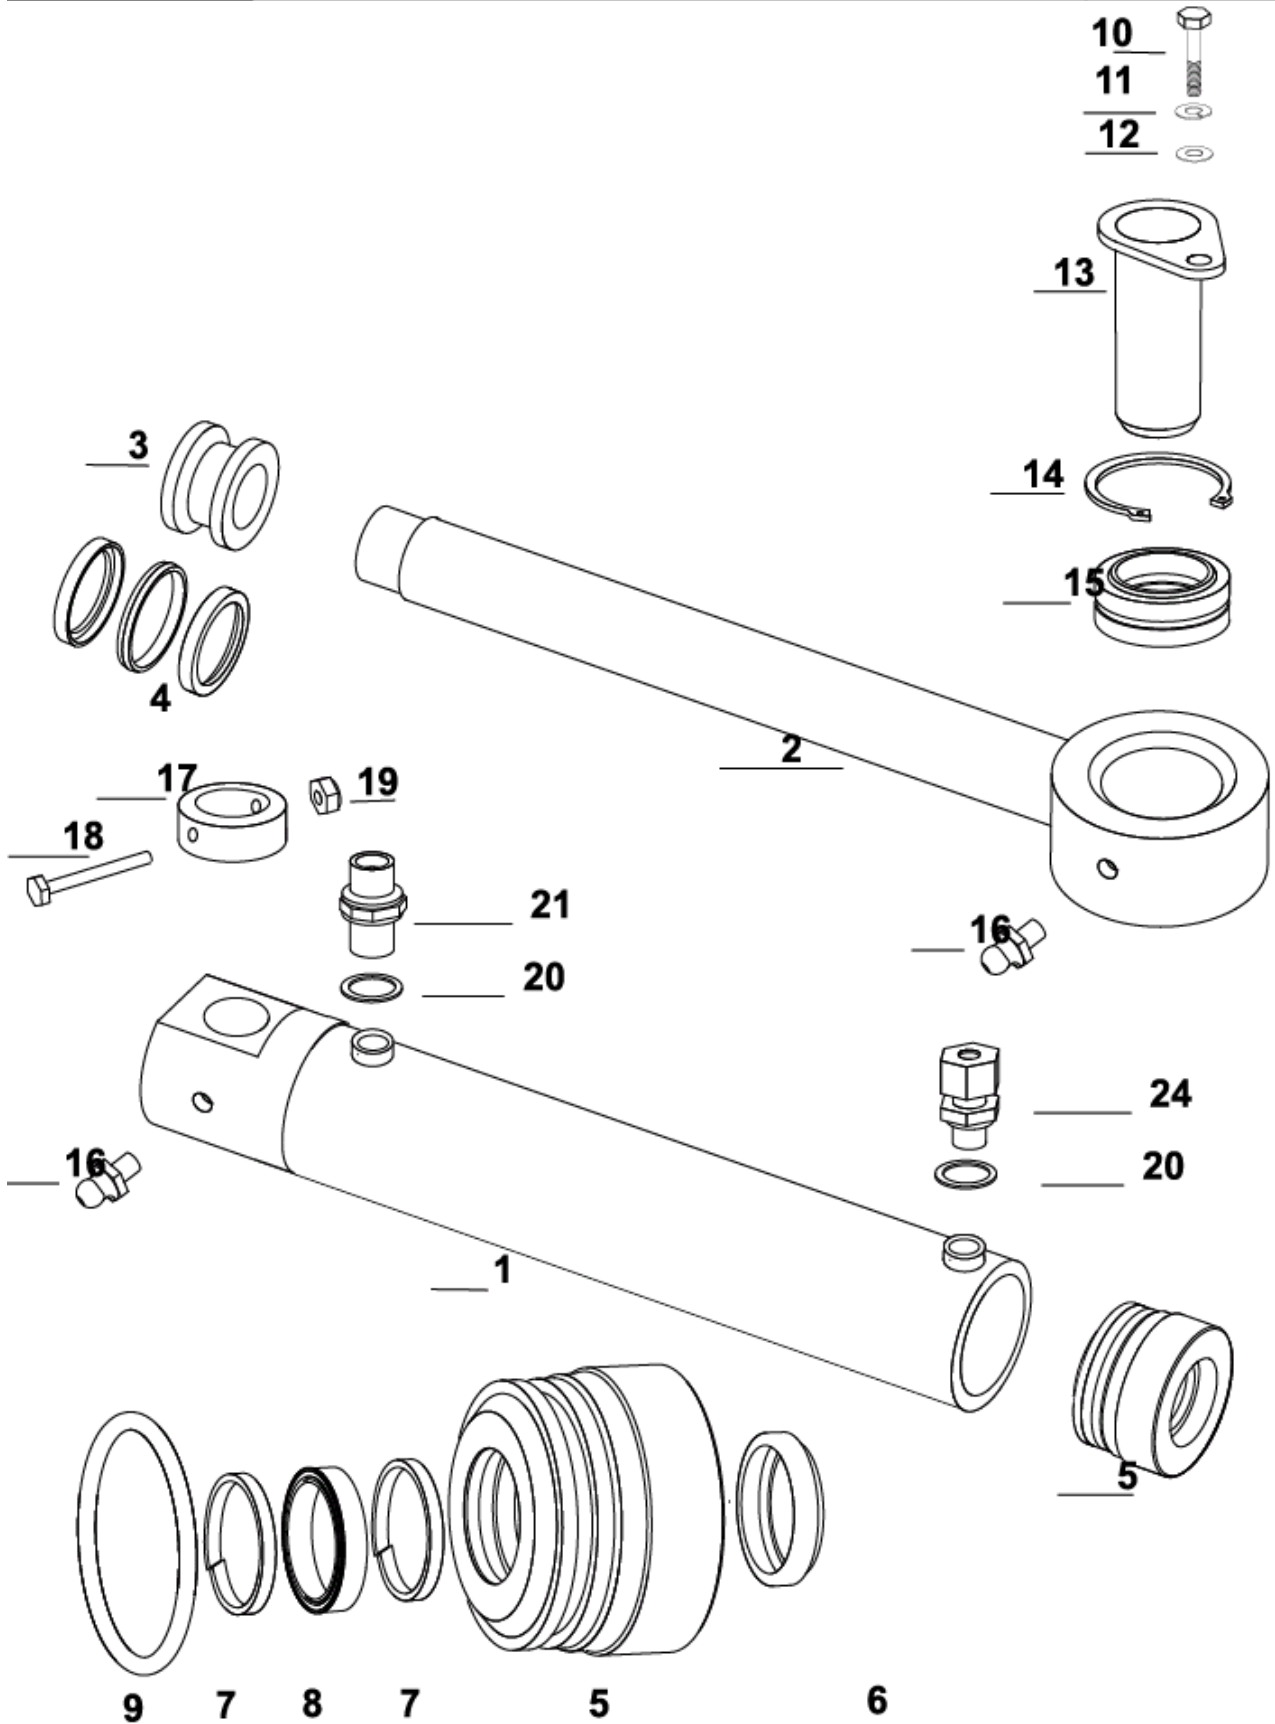

Reservedelskatalog

DUUN

DUUN Traktorskjær HTS 244/275/305

Hydraulikkdeler bommsylinder

Utgave:
0803

Hydraulikkdeler bomsylinder

Utgave:
0803

Pos.nr	Antall	Betegnelse	Delenr	Anmerkning
1	1	Sylinderrør (bom)	1235137	
2	1	Stempelstang (bom)	1235152	
3	1	Stempel	1235153	
4	1	Kompakttetning SIMKO 320 80-66-16-32	2234360	
5	1	Pakkboks.	1233197	
6	1	Avstryker AUAS 40-50-7-10.	2232833	
7	2	Føringsbånd	1235156	
8	1	Kompakttetning KL310 40-48-8-9	2232137	
9	1	O-ring Ø72-5.	2233070	
10	1	Sekskt.skrue M10x20 8.8 el.fors.	2422295	
11	1	Fjærskive M10 el.fors..	2534060	
12	1	Underlagsskive M10 el.fors.	2531060	
13	1	Bolt for bomsylinder	1235144	
14	1	Segerring	2553262	
15	1	Sfærisk lager GE 40 ES	2954140	
16	2	Smørenippel	2478410	
17	1	Låsehylse	1235163	
18	1	Skrue sekskant M12x75 el.fors..	2422362	
19	1	Lockingmutter M12	2483611	
20	2	Hydraulikkpakning 3/8" BSP	2957890	
21	1	Ansatsnippel R3/8"-3/8"	2957760	
22	1	Hydraulikkslange	2958113	
23	1	Hydraulikkslange	2958112	
24	1	Ansatsnippel R3/8" 12mm..	2957749	
25	2	Hurtigkobling 1/2" ISO	2957860	
26	2	Hydraulikkpakning 1/2" BSP	2957861	
	1	Komplett bomsylinder uten slanger	1235154	
	1	Komplett bomreguleringssett	1235115