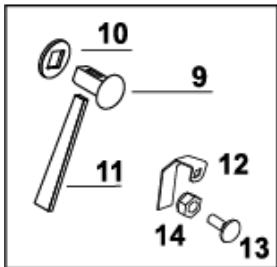

Skjærplate og støttehjul

Utgave:
0803

Kileboltsett