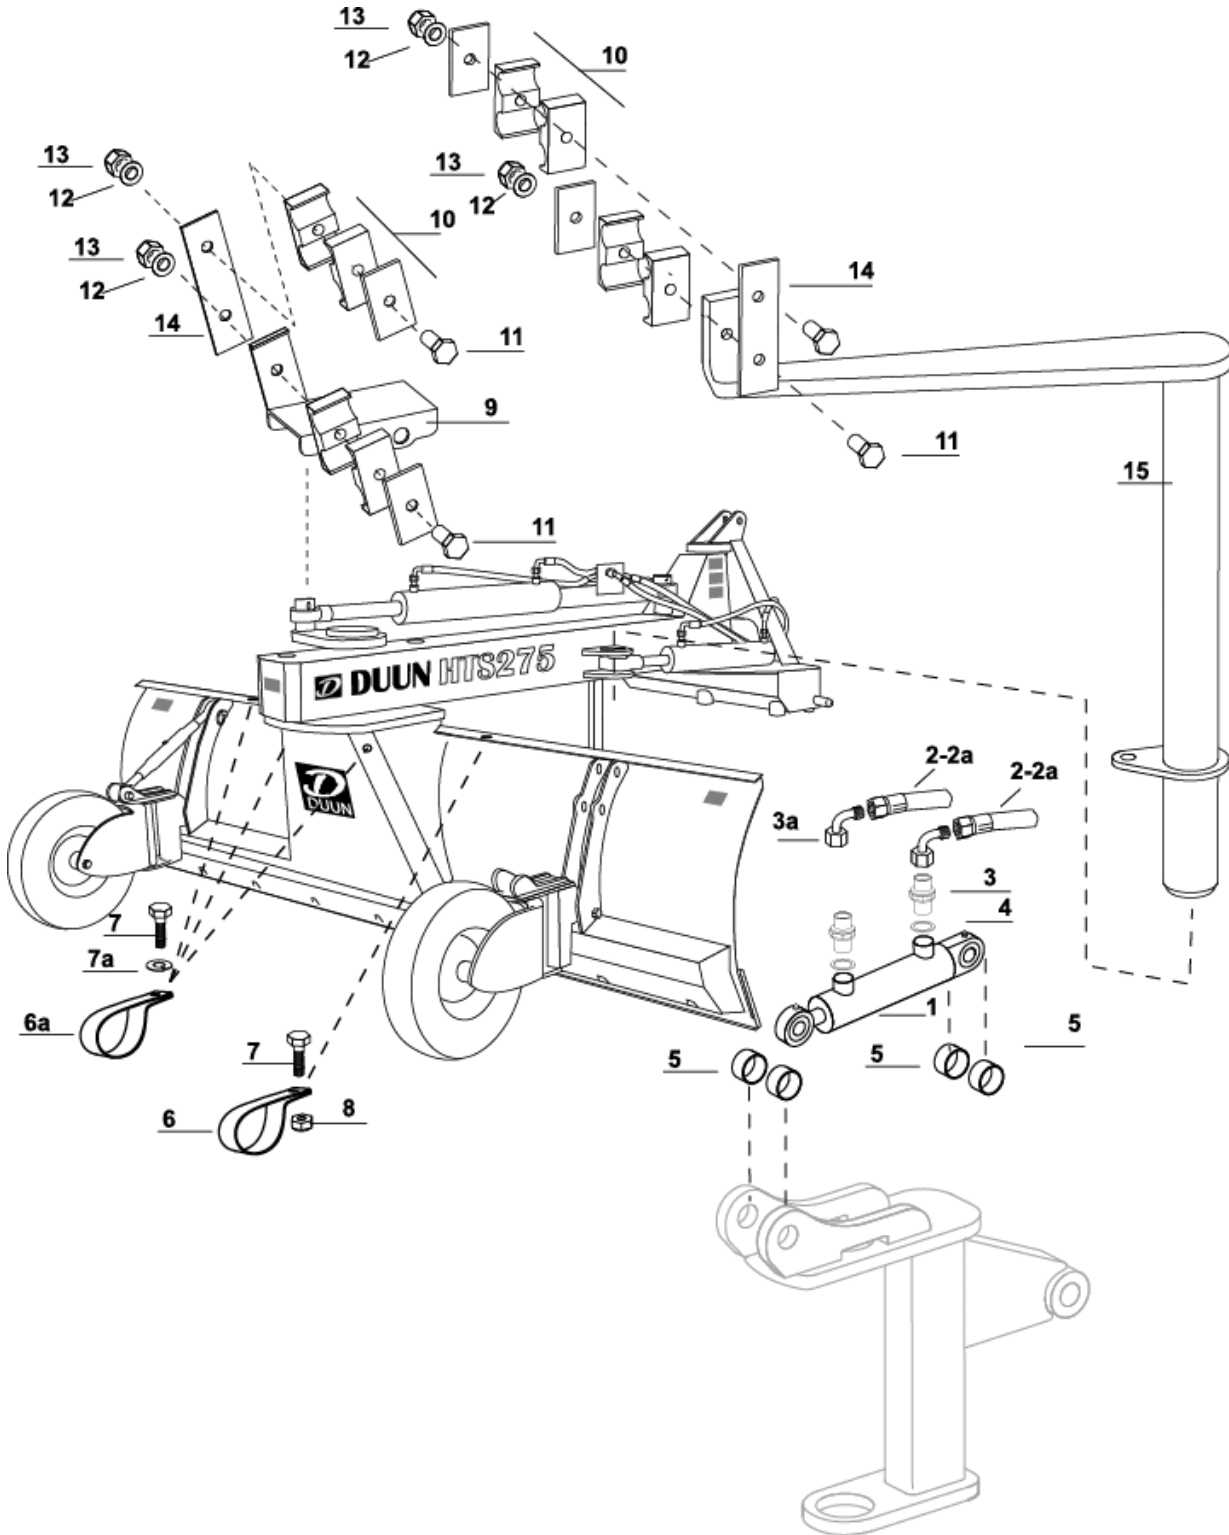

Reservedelskatalog

DUUN

DUUN Traktorskjær HTS 244/275/305

Hydraulikkdeler hjulsylinder

Utgave:
0803

Reservedelskatalog

DUUN

DUUN Traktorskjær HTS 244/275/305

Hydraulikkdeler hjulsylinder

Utgave:
0803

Pos.nr	Antall	Betegnelse	Delenr	Anmerkning
1	1-2	Sylinder for hjul	2955360	
2	2	Hydraulikkslange høyre hjul L-4800	2958114	
2a	2	Hydraulikkslange venstre hjul L-5700	2958115	
3	2-4	Anstasnippel R3/8"-1/4"	2957761	
3a	2-4	Svivelnippel 90 BSP 1/4" utv. -1/4" svivel	2957770	
4	2-4	Hydraulikpakning 3/8" BSP.	2957890	
5	4-8	Distansehylse.	1235178	
6	1	Slangefeste på skjærblad	2544100	
6a	3	Slangefeste på skjærblad ved venstre sylinder	2544100	
7	0-4	Skrue M6x16 8.8 el.fors.	2422200	
7a	0-4	Underlagsskive M6 el.fors..	2531039	
8	0-2	Sekskt.mutter M6 locking.	2483608	
9	1	Bakre slangefeste.	1235186	
10	2-4	Slangeholder 2 deler.	4251206	
11	2-4	Skrue M8x50	2422256	
12	2-4	Underlagsskive M8	2531047	
13	2-4	Mutter M8 locking	2483609	
14	2	Plate for dobbel hjulregulering	1235188	
15	1	Fremre slangefeste.	1235187	
16	2-4	Dekkplate for slangeholder	4251205	
17	2-4	Hurtigkobling 1/2" ISO hanndel	2957860	
18	2-4	Hydraulikpakning 1/2" BSP	2957861