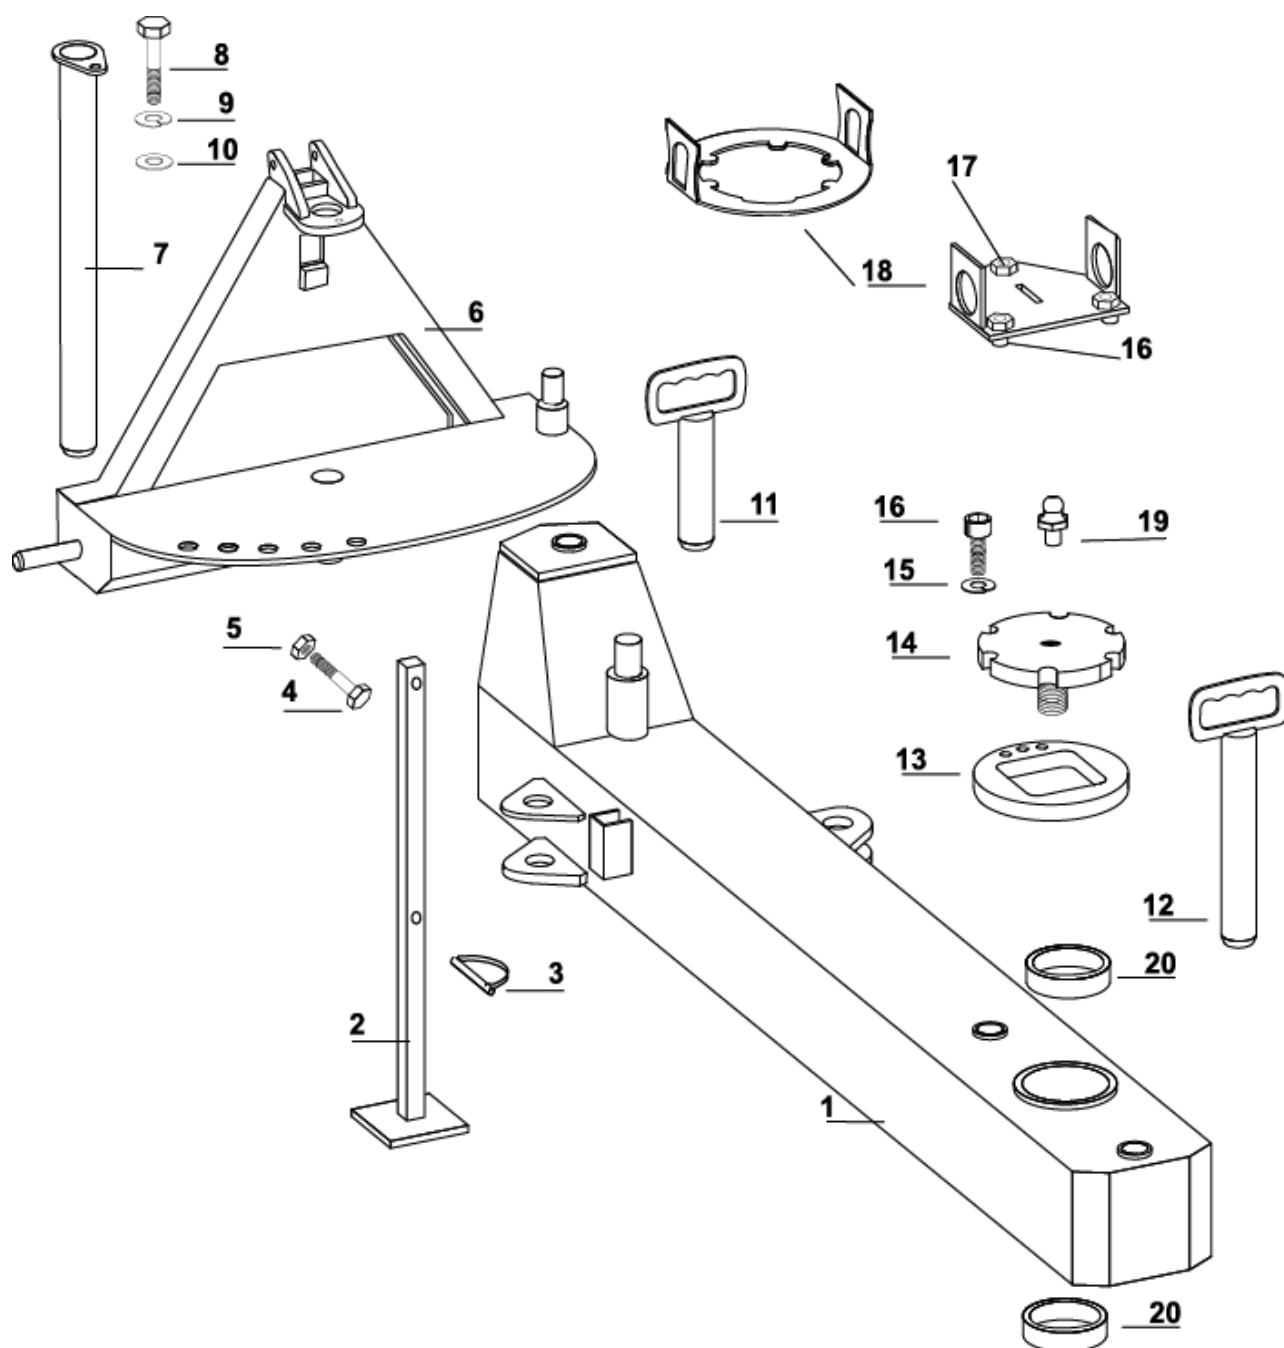

Gruppe:  
123-5-1

Utgave:  
0803

Serienummer: f.o.m. 01099 | t.o.m. 04196

**Side 2-3**  
Trekkbom og  
Trepuktfeste

**Side 4-5**  
Skjærplate  
og støttehjul

**Side 6-7**  
Hydraulikkdeler  
bomsylinder

**Side 8-9**  
Hydraulikkdeler  
rotasjons  
Sylinder

**Side 10-11**  
Hydraulisk  
hjulregulering

**Side 12**  
Klebemerker

**Trekkbom og trepunkt feste**

Utgave:  
0803

	<b>Trekkbom og trepunktfe</b>	<b>Utgave: 0803</b>
--	-------------------------------	-------------------------

Pos.nr	Antall	Betegnelse	Delenr	Anmerkning
1	1	Trekkbom	1235134	T.o.m. s.nr. 01098
1	1	Trekkbom	1235193	F.o.m. s.nr. 01099
2	1	Støtteben	1235119	
3	1	Rørsplint Ø10x60	2552240	
4	1	Sekskt.skrue M8x16 8.8. el.fors.	2422240	
5	1	Lockingmutter M8 el.fors.	2483609	
6	1	Trepunktfe	1235161	
	1	Trepunktfe triangel	1235130	
7	1	Samlebolt	1235145	
8	1	Sekskt.skrue M10x20 8.8 el.fors.	2422295	
9	1	Fjærskive M10 el.fors.	2534060	
10	1	Underlagsskive M10 el.fors.	2531060	
11	1	Reguleringsbolt for bom	1235142	
12	1	Reguleringsbolt for rotasjon	1235143	
13	1	Rotasjonsskive for manuell rotasjon	1235157	
14	1	Senterskrue	1235138	T.o.m. snr.98090
14	1	Senterskrue	1235170	F.o.m. snr.99001
14	1	Senterskrue	1235192	F.o.m. snr.01099
15	1	Fjærskive M12 el.fors.	2534069	
16	1	Skrue unbroko sylh. M12x20	2471344	
18	1	Skrunøkkel for senterskrue	1235140	Kun for skjær med manuell rotasjon
19	1	Smørenippel	2478410	
20	4	Plastlager for rotasjonsaksel	2245024	F.o.m. snr. 99001

Reservedelskatalog

**DUUN**

**DUUN Traktorskjær HTS 244/275/305**

**Skjærplate og støttehjul**

Utgave:  
0803

**Kileboltsett**

Reservedelskatalog

**DUUN****DUUN Traktorskjær HTS 244/275/305****Skjærplate og støttehjul****Utgave:  
0803**