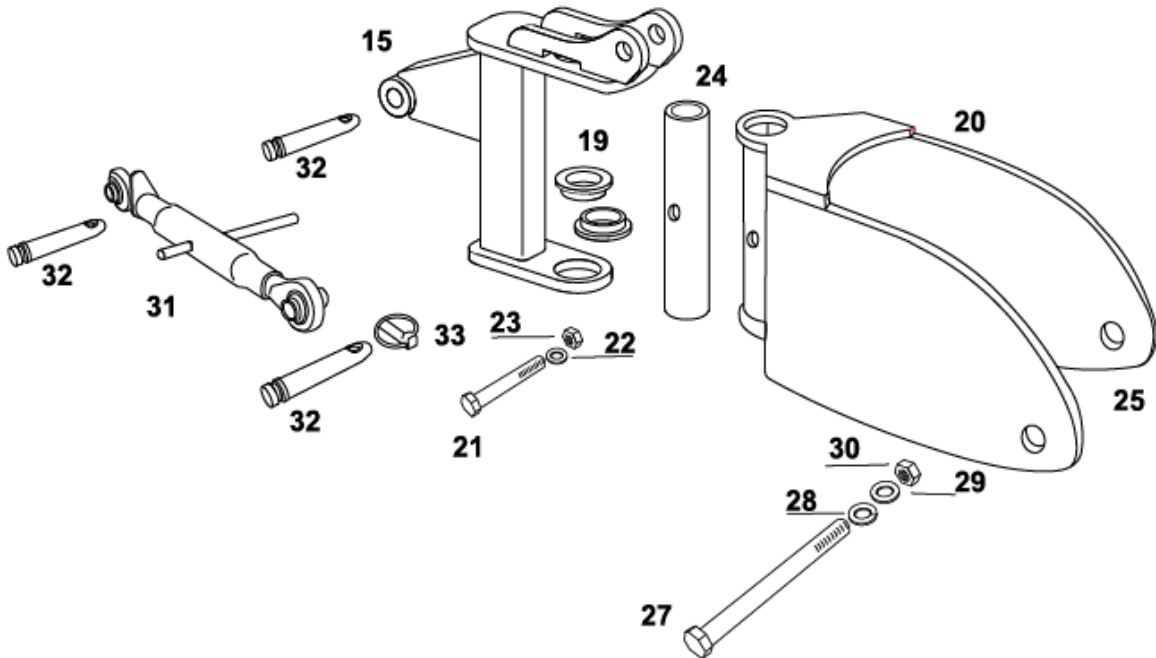

Reservedelskatalog

DUUN

DUUN Traktorskjær HTS 244/275/305

Skjærplate og støttehjul

Utgave:
0803