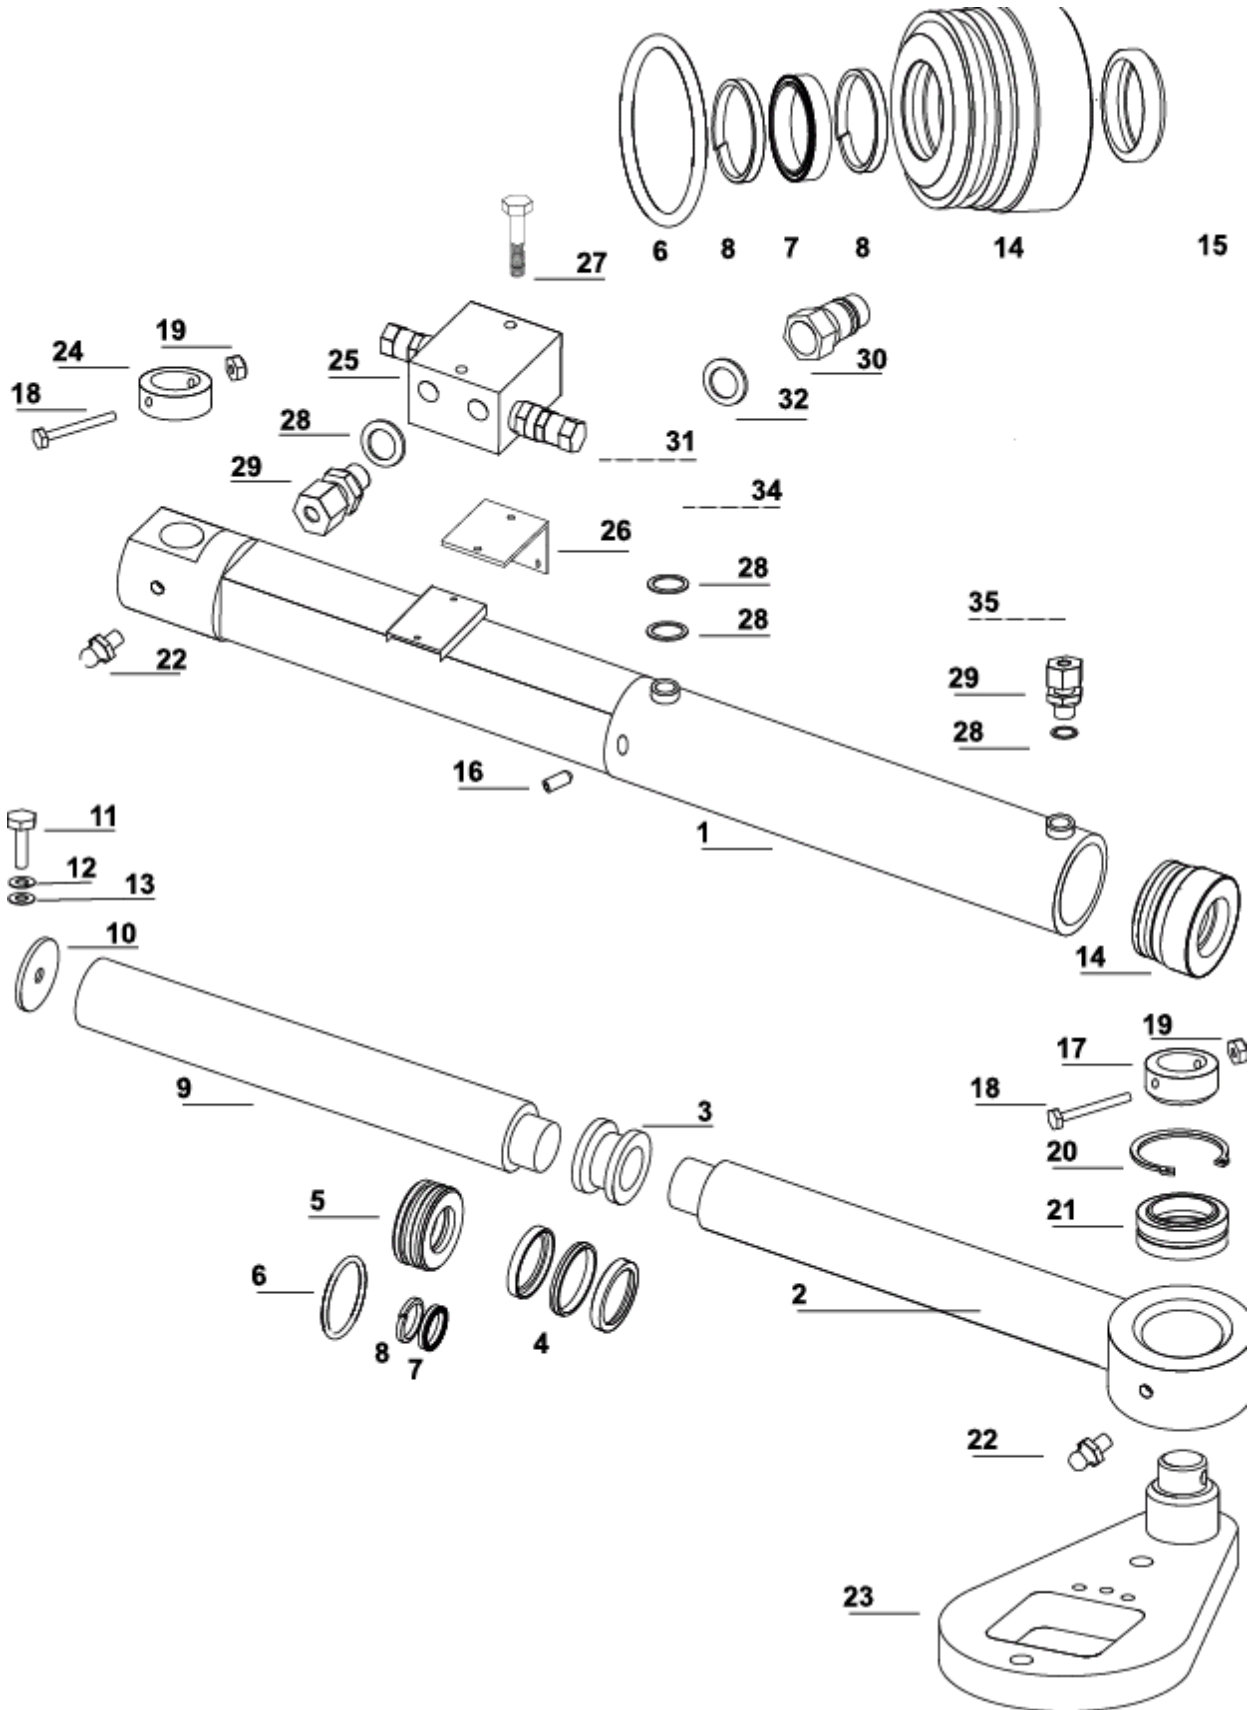

Hydraulikkdeler rotasjonssylinder

Utgave:
0803

Hydraulikkdeler rotasjonssylinder

Utgave:
0803

Pos.nr	Antall	Betegnelse	Delenr	Anmerkning
1	1	Sylinderrør (rotasjon 360 gr.)	1235136	
	1	Sylinderrør (rotasjon 286 gr.)(Ø80-432)	1235176	
2	1	Stempelstang (rotasjon)	1235146	
3	1	Stempel	1235149	
4	1	Kompakttetning SIMKO 320 90-76-16-32	2234380	
5	1	Bakre pakkboks.	1235150	
6	2	O-Ring Ø82-5.	2233082	
7	2	Kompakttetning KL310 50-60-7	2232140	
8	1	Føringsbånd	1235156	
9	1	Stempelstang Ø90-430 (rotasjon).	1235147	
10	1	Plate for stempelstangende.	1235151	
11	1	Skrue sekskant M8x20 el.fors...	2422244	
12	1	Fjærskive M8 el.fors..	2534047	
13	1	Underlagsskive M8 el.fors.	2531047	
14	1	Pakkboks	1235148	
15	1	Avstryker AS 50-60-7-10	2232835	
16	2	Unbrako M6x8 settskrue	2473195	
17	1	Låsehylse	1235131	
18	1	Skrue sekskant M12x75 el.fors..	2422362	
19	1	Lockingmutter M12	2483611	
20	1	Segerring	2553262	
21	1	Sfærisk lager GE 40 ES	2954140	
22	1	Smørenippel	2478410	
23	1	Rotasjonsarm 360 grader	1235139	T.o.m. s.nr.01098
	1	Rotasjonsarm 360 grader..	1235190	F.o.m. s.nr.01099
	1	Rotasjonsarm 286 grader	1235174	T.o.m. s.nr.01098
	1	Rotasjonsarm 286 grader	1235191	F.o.m. s.nr.01099
24	1	Låsehylse...	1235163	
25	1	Ventilhus m/sjokkventiler kpl.	2955337	F.o.m. s.nr 99040
27	2	Skrue sekskant M6x65 el.fors.	2422221	
28	7	Hydraulikkpakning 3/8" BSP	2957890	
29	5	Ansatsnippel R3/8 12mm	2957749	
30	2	Hurtigkobling 1/2" ISO	2957860	
31	2	Hydraulikkslange R2T L1800.	2958113	
32	2	Hydraulikkpakning 1/2" BSP	2957861	
34	1	Hydraulikkslange R2T L-225	2958102	
35	1	Hydraulikkslange R2T L750.	2958111	
		Komplett rotasjonssylinder 360 gr.		
		Uten slanger og ventilhus	1235135	
		Komplett rotasjonssylinder 286 gr.		
		Uten slanger og ventilhus	1235175