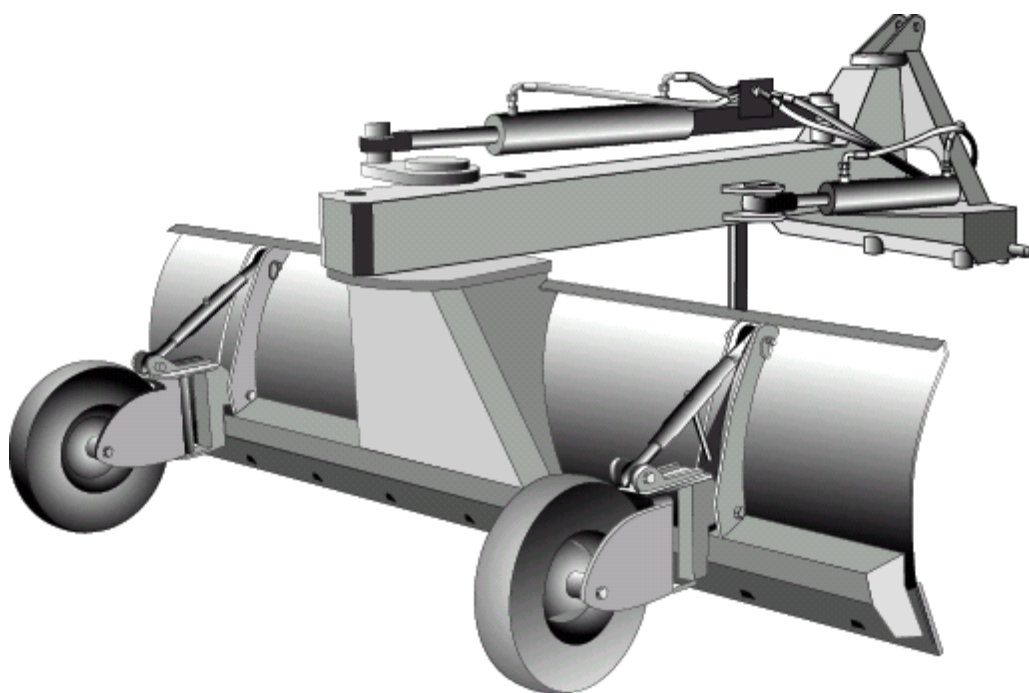

Gruppe:  
123-5-1

Utgave:  
0803

Serienummer: f.o.m. 01099 | t.o.m. 04196

**Side 2-3**  
Trekkbom og  
Trepuktfeste

**Side 4-5**  
Skjærplate  
og støttehjul

**Side 6-7**  
Hydraulikkdeler  
bomsylinder

**Side 8-9**  
Hydraulikkdeler  
rotasjons  
Sylinder