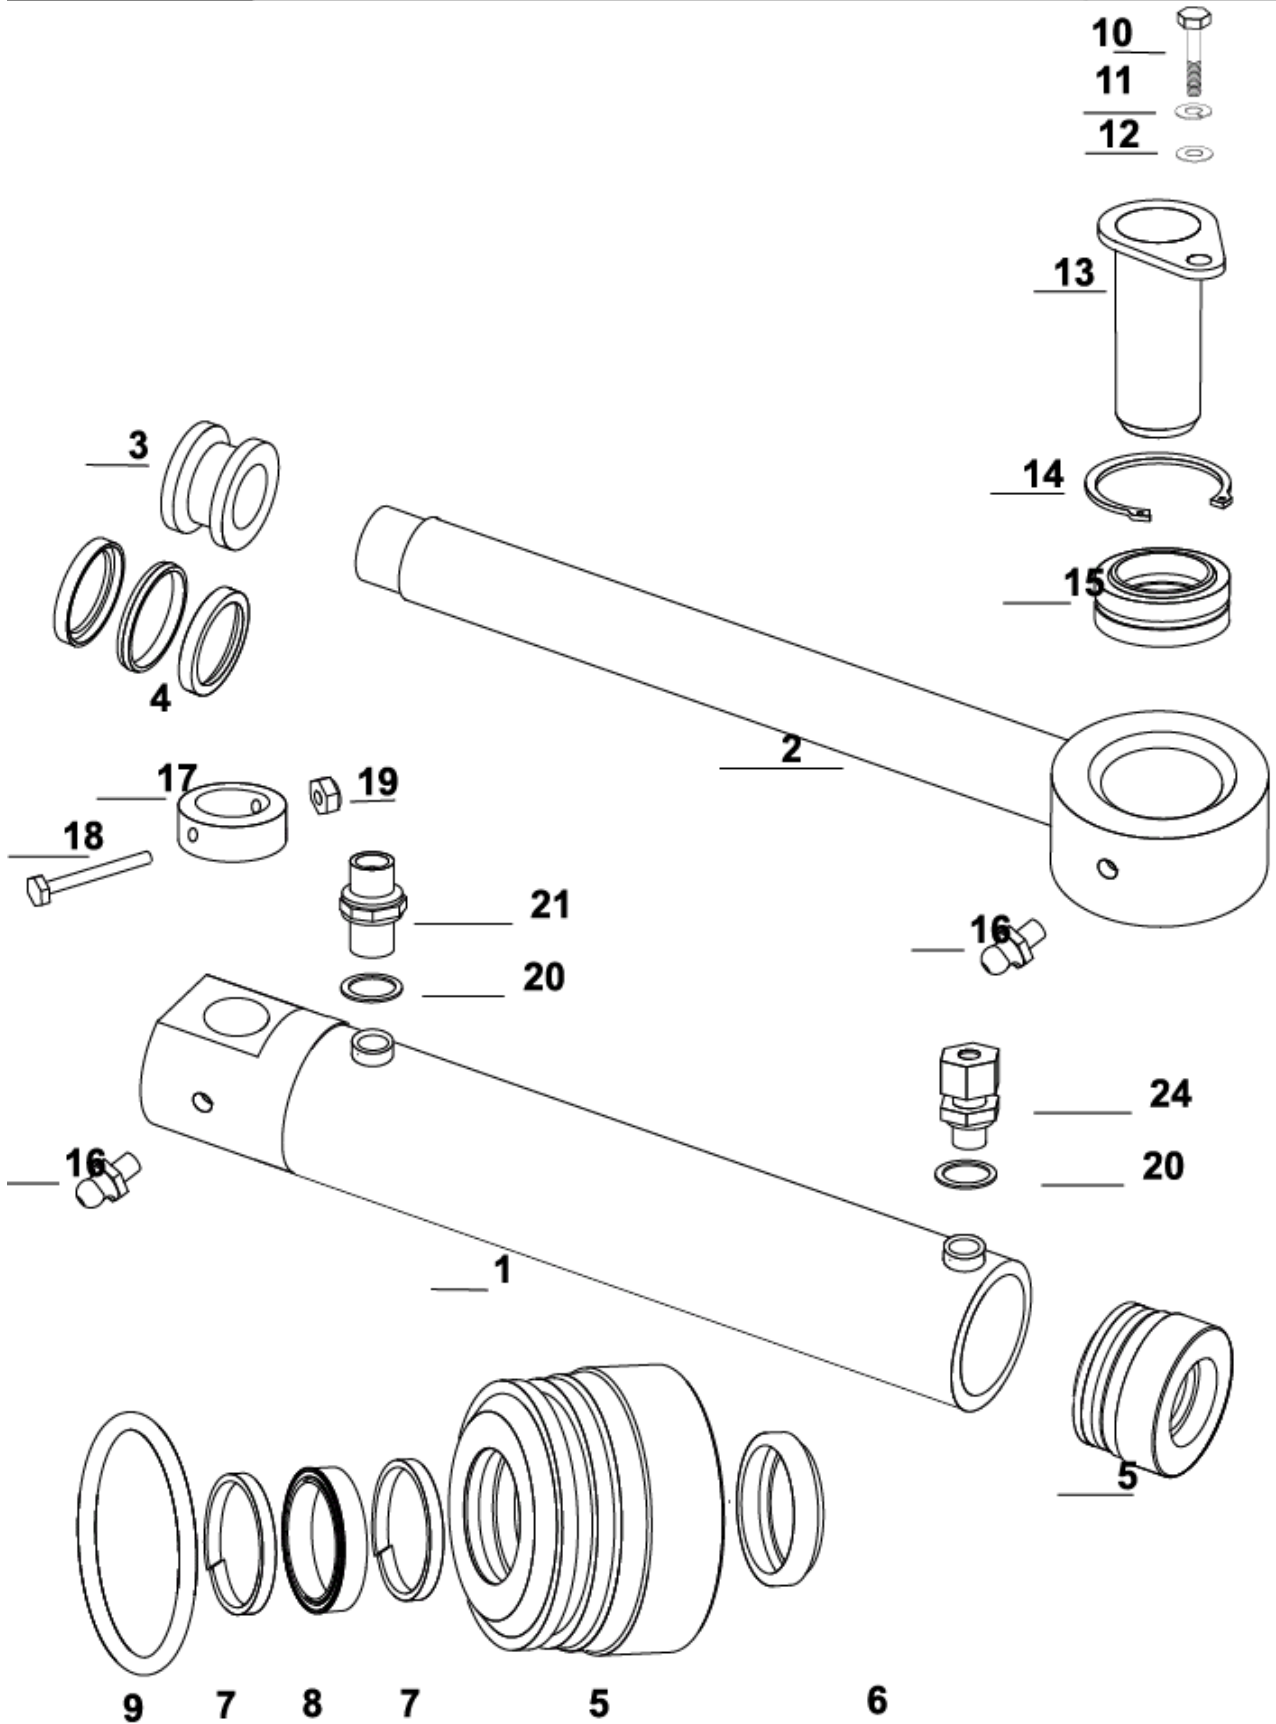

Gruppe 123-5-1
Side 6

Hydraulikkdeler bommsylinder

Utgave:
01.01.

Pos.nr	Antall	Betegnelse	Delenr	Anmerkning
1	1	Sylinderrør (bom)	1235137	
2	1	Stempelstang (bom)	1235152	
3	1	Stempel	1235153	
4	1	Kompakttetning SIMKO 320 80-66-16-32	2234360	
5	1	Pakkboks.	1233197	
6	1	Avstryker AUAS 40-50-7-10.	2232833	
7	2	Føringsbånd	1235153	
8	1	Kompakttetning KL310 40-48-8-9	2232137	
9	1	O-ring Ø72-5.	2233070	
10	1	Sekskt.skrue M10x20 8.8 el.fors.	2422295	
11	1	Fjærskive M10 el.fors..	2534060	
12	1	Underlagsskive M10 el.fors.	2531060	
13	1	Bolt for bomsylinder	1235144	
14	1	Segerring	2553262	
15	1	Sfærisk lager GE 40 ES	2954140	
16	2	Smørenippel	2478410	
17	1	Låsehylse	1235163	
18	1	Skrue sekskant M12x75 el.fors..	2422362	
19	1	Lockingmutter M12	2483611	
20	2	Hydraulikkpakning 3/8" BSP	2957890	
21	1	Ansatsnippel R3/8"-3/8"	2957760	
22	1	Hydraulikkslange	2958113	
23	1	Hydraulikkslange	2958112	
24	1	Ansatsnippel R3/8" 12mm..	2957749	
25	2	Hurtigkobling 1/2" ISO	2957860	
26	2	Hydraulikkpakning 1/2" BSP	2957861	
	1	Komplett bomsylinder uten slanger	1235154	
	1	Komplett bomreguleringssett	1235115