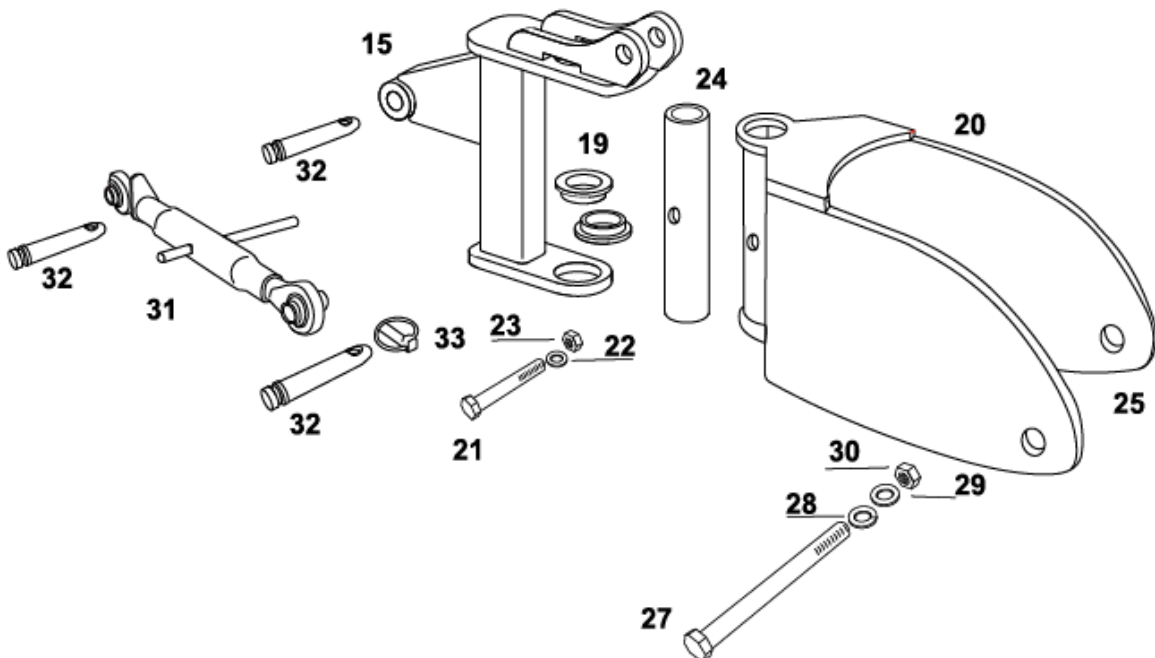

Reservedelskatalog

DUUN

DUUN Traktorskjær HTS 244/275/305

Gruppe 123-5-1
Side 4

Skjærplate og støttehjul

Utgave:
01.01.