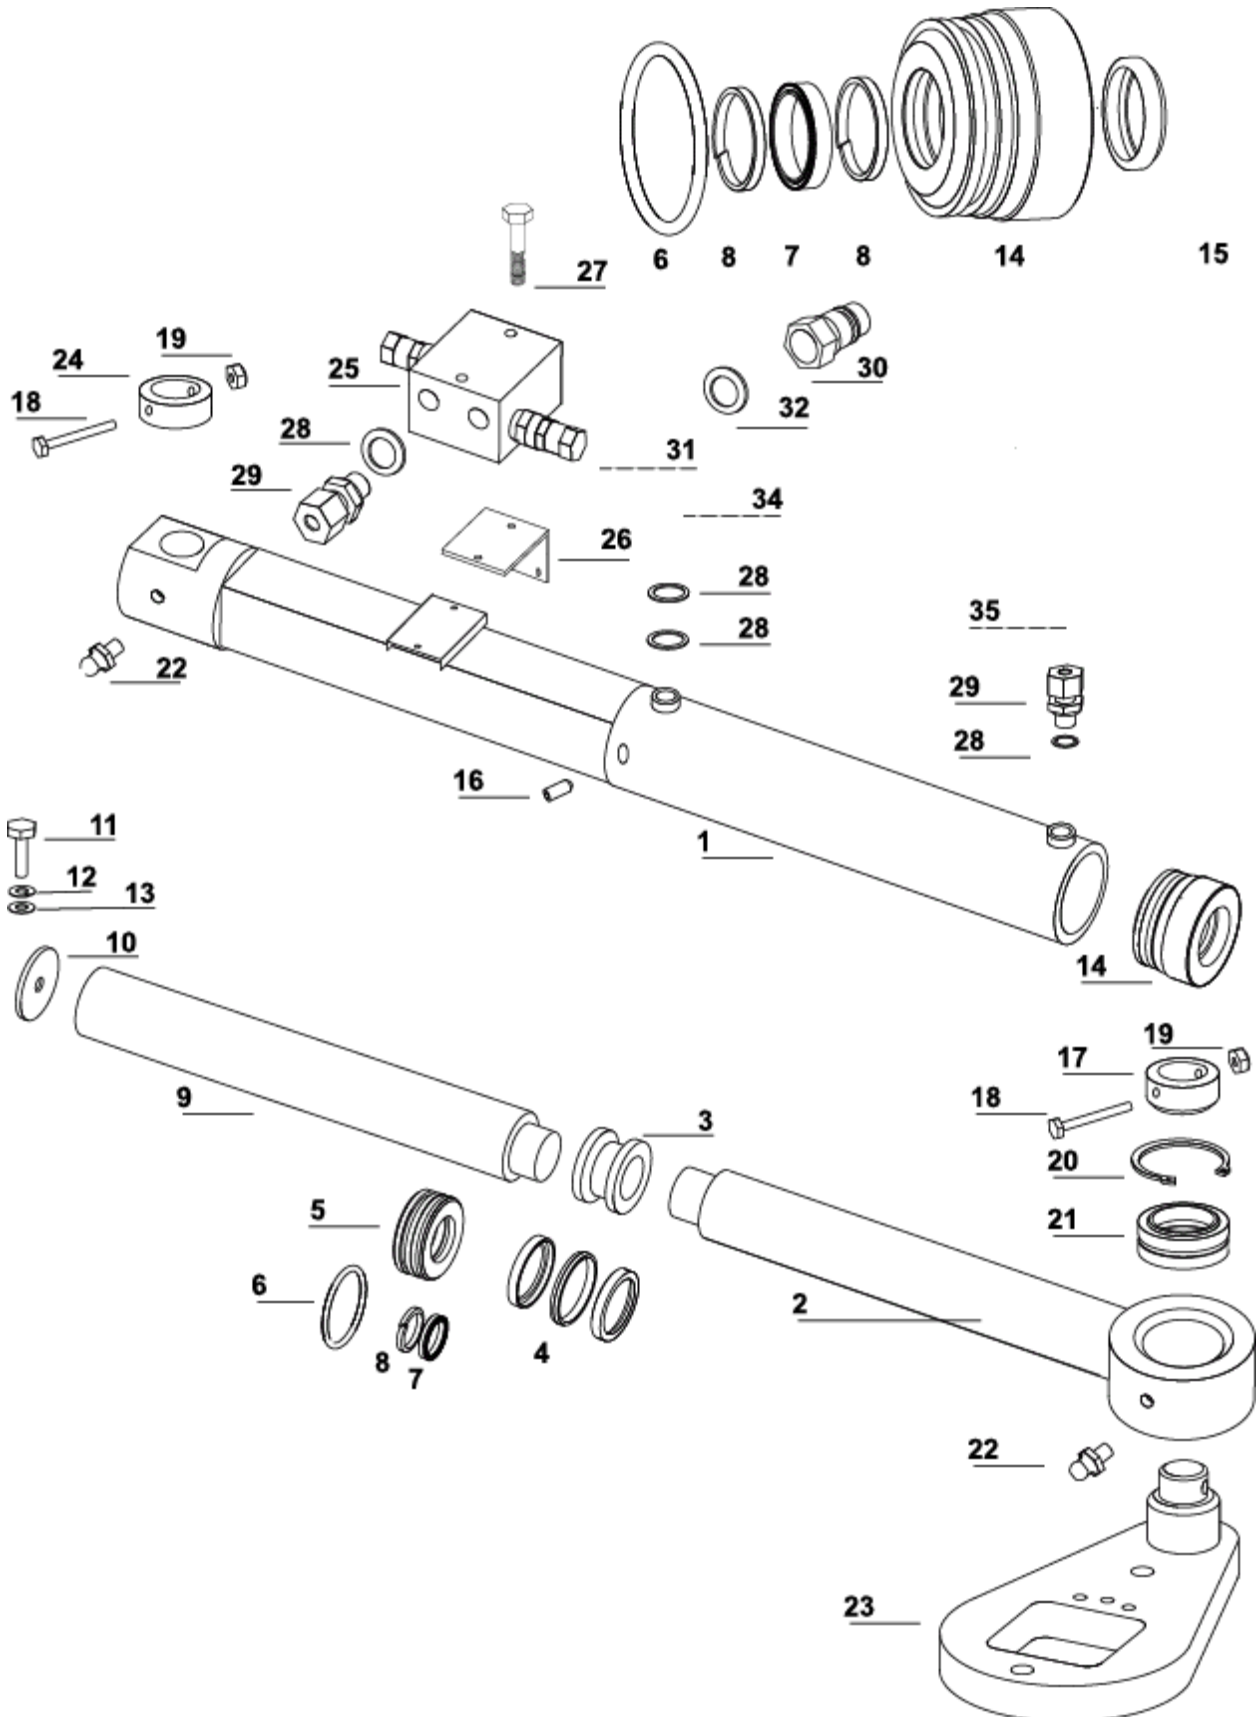

Pos.nr	Antall	Betegnelse	Delenr	Anmerkning
1	1	Sylinderrør (rotasjon 360 gr.)	1235136	
	1	Sylinderrør (rotasjon 286 gr.)(Ø80-432)	1235176	
2	1	Stempelstang (rotasjon)	1235146	
3	1	Stempel	1235149	
4	1	Kompakttetning SIMKO 320 90-76-16-32	2234380	
5	1	Bakre pakkboks.	1235150	
6	2	O-Ring Ø82-5.	2233082	
7	2	Kompakttetning KL310 50-60-7	2232140	
8	1	Føringsbånd	1235156	
9	1	Stempelstang Ø90-430 (rotasjon).	1235147	
10	1	Plate for stempelstangende.	1235151	
11	1	Skrue sekskant M8x20 el.fors...	2422244	
12	1	Fjærskive M8 el.fors..	2534047	
13	1	Underlagsskive M8 el.fors.	2531047	
14	1	Pakkboks	1235148	
15	1	Avstryker AS 50-60-7-10	2232835	
16	2	Unbrako M6x8 settskrue	2473195	
17	1	Låsehylse	1235131	
18	1	Skrue sekskant M12x75 el.fors..	2422362	
19	1	Lockingmutter M12	2483611	
20	1	Segerring	2553262	
21	1	Sfærisk lager GE 40 ES	2954140	
22	1	Smørenippel	2478410	
23	1	Rotasjonsarm 360 grader	1235139	F.o.m. s.nr.0100
	1	Rotasjonsarm 360 grader..	1235190	F.o.m. s.nr.01099
	1	Rotasjonsarm 286 grader	1235174	
	1	Rotasjonsarm 286 grader	1235191	F.o.m. s.nr.01099
24	1	Låsehylse...	1235163	
25	1	Ventilhus m/sjokkventiler kpl.	2955337	T.o.m. s.nr 99040
26	1	Overgangsplate ventilhus ny type.	1235172	
27	2	Skrue sekskant M6x65 el.fors.	2422221	
28	7	Hydraulikkpakning 3/8" BSP	2957890	
29	5	Ansatsnippel R3/8 12mm	2957749	
30	2	Hurtigkobling 1/2" ISO	2957860	
31	2	Hydraulikkslange R2T L1800.	2958113	
32	2	Hydraulikkpakning 1/2" BSP	2957861	
34	1	Hydraulikkslange R2T L-225	2958102	
35	1	Hydraulikkslange R2T L750.	2958111	
		Komplett rotasjonssylinder 360 gr.		
		Uten slanger og ventilhus	1235135	
		Komplett rotasjonssylinder 286 gr.		
		Uten slanger og ventilhus	1235175