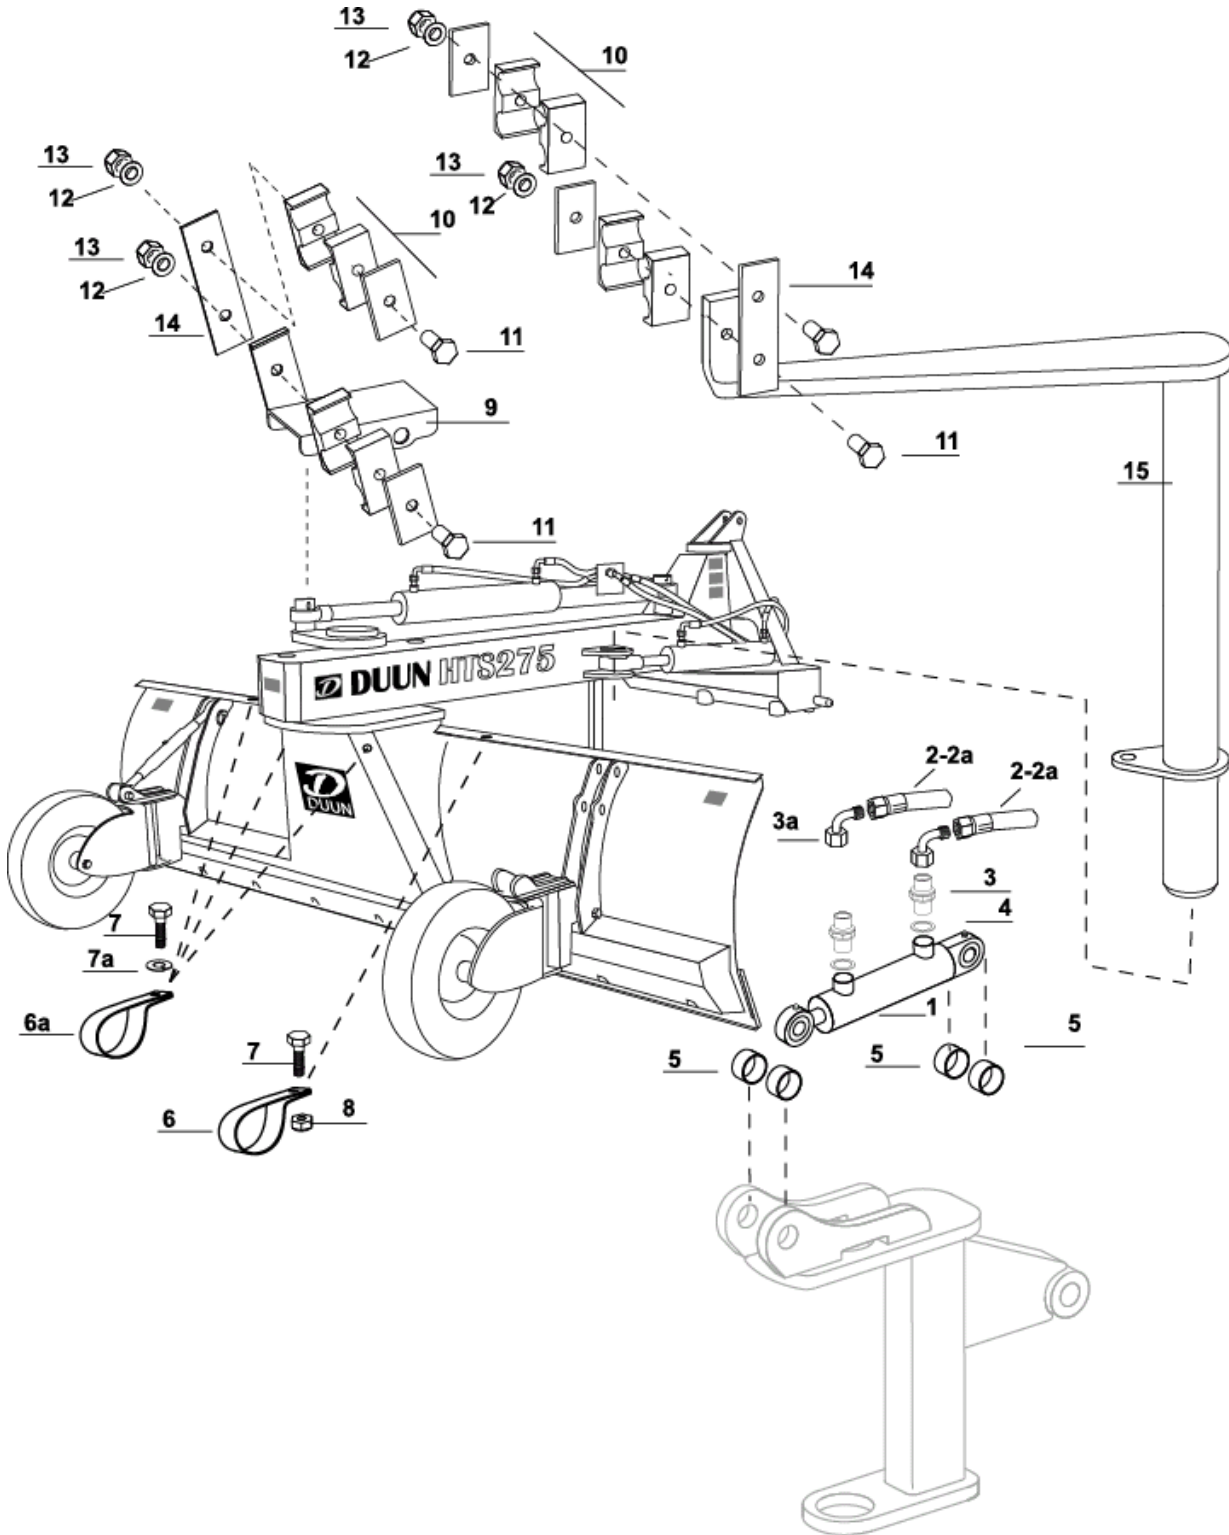

Pos.nr	Antall	Betegnelse	Delenr	Anmerkning
1	1-2	Sylinder for hjul	2955360	
2	2	Hydraulikkslange høyre hjul L-4800	2958114	
2a	2	Hydraulikkslange venstre hjul L-5700	2958115	
3	2-4	Anstasnippel R3/8"-1/4"	2957761	
3a	2-4	Svivelnippel 90 BSP 1/4" utv. -1/4" svivel	2957770	
4	2-4	Hydraulikpakning 3/8" BSP.	2957890	
5	4-8	Distansehylse.	1235178	
6	1	Slangefeste på skjærblad	2544100	
6a	3	Slangefeste på skjærblad ved venstre sylinder	2544100	
7	0-4	Skrue M6x16 8.8 el.fors.	2422200	
7a	0-4	Underlagsskive M6 el.fors..	2531039	
8	0-2	Sekst.mutter M6 locking.	2483608	
9	1	Bakre slangefeste.	1235186	
10	2-4	Slangeholder 2 deler.	4251206	
11	2-4	Skrue M8x50	2422256	
12	2-4	Underlagsskive M8	2531047	
13	2-4	Mutter M8 locking	2483609	
14	2	Plate for dobbel hjulregulering	1235188	
15	1	Fremre slangefeste.	1235187	
16	2-4	Dekkplate for slangeholder	4251205	
17	2-4	Hurtigkobling 1/2" ISO handel	2957860	
18	2-4	Hydraulikpakning 1/2" BSP	2957861	