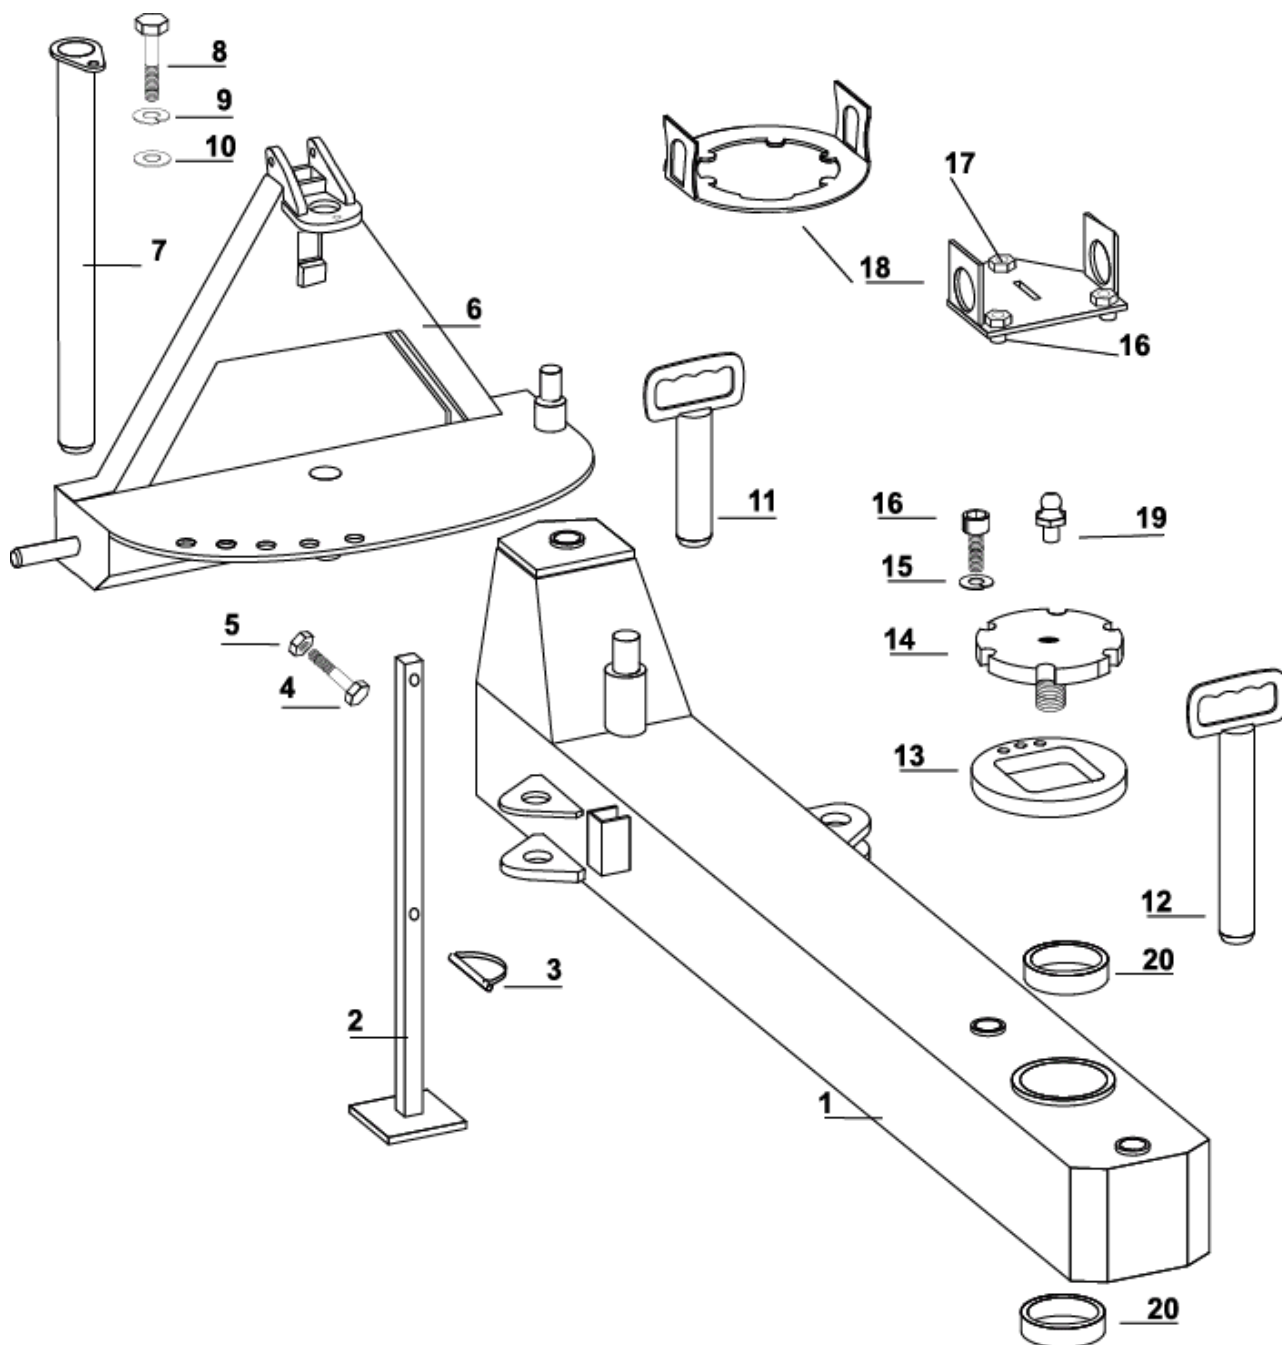

Serienummer: f.o.m. 01001 | t.o.m. 01098

Side 2-3
Trekkbom og
trepunkt feste

Side 4-5
Skjærplate og
støttehjul

Side 6-11
Hydraulikkdeler

Reservevedelskatalog

DUUN

DUUN Traktorskjær HTS 244/275/305

Gruppe 123-5-1
Side 2

Trekkebom og trepunktffeste

Utgave:
01.01.

Gruppe 123-5-1 Side 3	Trekkbom og trepunktfeste	Utgave: 01.01.
--------------------------	----------------------------------	-------------------

Pos.nr	Antall	Betegnelse	Delenr	Anmerkning
1	1	Trekkbom	1235134	T.o.m. s.nr. 01098
1	1	Trekkbom	1235193	F.o.m. s.nr. 01099
2	1	Støtteben	1235119	
3	1	Rørsplint Ø10x60	2552240	
4	1	Sekst.skrue M8x16 8.8. el.fors.	2422240	
5	1	Lockingmutter M8 el.fors.	2483609	
6	1	Trepunktfeste HMV	1235161	
	1	Trepunktfeste triangel	1235130	
7	1	Samlebolt	1235145	
8	1	Sekst.skrue M10x20 8.8 el.fors.	2422295	
9	1	Fjærskive M10 el.fors.	2534060	
10	1	Underlagsskive M10 el.fors.	2531060	
11	1	Reguleringsbolt for bom	1235142	
12	1	Reguleringsbolt for rotasjon	1235143	
13	1	Rotasjonsskive for manuell rotasjon	1235157	
14	1	Senterskrue	1235138	T.o.m. snr.98090
14	1	Senterskrue	1235170	F.o.m. snr 99001
14	1	Senterskrue	1235192	F.o.m. snr.01099
15	1	Fjærskive M12 el.fors.	2534069	
18	1	Skrunøkkel for senterskrue	1235140	Kun for skjær med manuell rotasjon
19	1	Smørenippel	2478410	
20	4	Plastlager for rotasjonsaksel	2245024	F.o.m. snr. 99001

Reservedelskatalog

DUUN

DUUN Traktorskjær HTS 244/275/305

Gruppe 123-5-1
Side 4

Skjærplate og støttehjul

Utgave:
01.01.

Kileboltsett

Reservedelskatalog