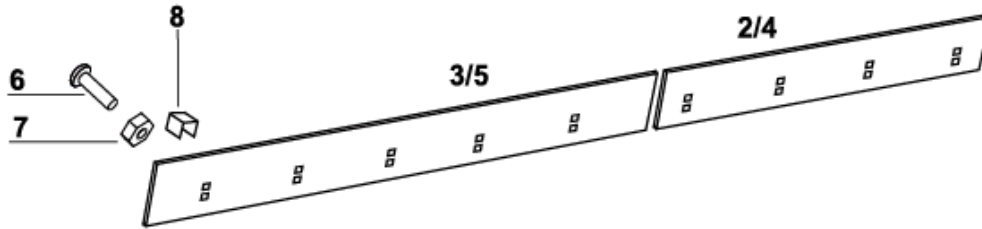

Reservedelskatalog

DUUN

DUUN Traktorskjær HTS 244/275/305

Gruppe 123-5-1
Side 4

Skjærplate og støttehjul

Utgave:
01.01.

Kileboltsett