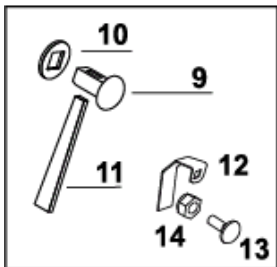

Reservedelskatalog

DUUN

DUUN Traktorskjær HTS 244/275/305

Gruppe 123-5-1
Side 4

Skjærplate og støttehjul

Utgave:
01.01.

Kileboltsett

Reservedelskatalog

Pos.nr	Antall	Betegnelse	Delenr	Anmerkning
1	1-2	Sylinder for hjul	2955360	
2	2	Hydraulikkslange høyre hjul L-4800	2958114	
2a	2	Hydraulikkslange venstre hjul L-5700	2958115	
3	2-4	Anstasnippel R3/8"-1/4"	2957761	
3a	2-4	Svivelnippel 90 BSP 1/4" utv. -1/4" svivel	2957770	
4	2-4	Hydraulikpakning 3/8" BSP.	2957890	
5	4-8	Distansehylse.	1235178	
6	1	Slangefeste på skjærblad	2544100	
6a	3	Slangefeste på skjærblad ved venstre sylinder	2544100	
7	0-4	Skrue M6x16 8.8 el.fors.	2422200	
7a	0-4	Underlagsskive M6 el.fors..	2531039	
8	0-2	Sekst.mutter M6 locking.	2483608	
9	1	Bakre slangefeste.	1235186	
10	2-4	Slangeholder 2 deler.	4251206	
11	2-4	Skrue M8x50	2422256	
12	2-4	Underlagsskive M8	2531047	
13	2-4	Mutter M8 locking	2483609	
14	2	Plate for dobbel hjulregulering	1235188	
15	1	Fremre slangefeste.	1235187	
16	2-4	Dekkplate for slangeholder	4251205	
17	2-4	Hurtigkobling 1/2" ISO handel	2957860	
18	2-4	Hydraulikpakning 1/2" BSP	2957861	