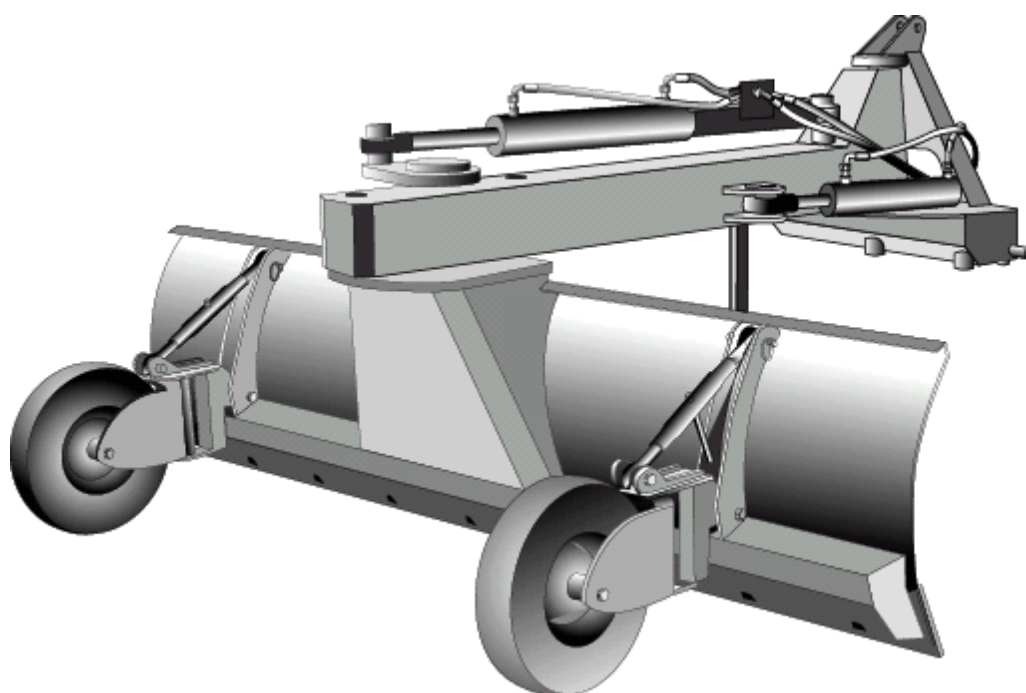

Serienummer: f.o.m. 01001 | t.o.m. 01098

Side 2-3
Trekkbom og
trepunkt feste

Side 4-5
Skjærplate og
støttehjul

Side 6-11
Hydraulikkdeler

Reservevedelskatalog

DUUN

DUUN Traktorskjær HTS 244/275/305

Gruppe 123-5-1
Side 2